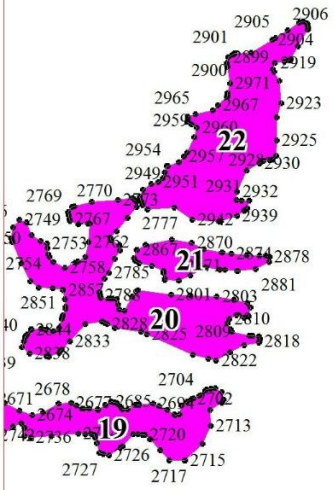

**Графическое описание местоположения границ земель, на которых
располагаются особо защитные участки лесов «небольшие участки лесов»,
расположенные среди безлесных пространств»,
на территории Куюргазинского участкового лесничества
Стерлитамакского лесничества Республики Башкортостан**

Условные обозначения

- 1** - схема расположения листов границ
- - граница участковых лесничеств
- - граница листов

2

2112 2138
2110 2136
2111 2134 216
2113 2135 216

3

4

6

11

5379 5374
49 5375 5408
5378 5376 50
5377 540

13

14

14

15

6187
6186
6185
6203
6285
6283
6250
6265
6264
6236
6228
6225
6226

6571
6569
6568
6559
6577
6586
6613
6617
6532
6519
6535
6544

6641
6645
6647
6680
6663
6665
6667

15

8084
8083
8100
8106
8110
8112
8123
8128
8129
8136
8137
8148
8169
8170
8171
8178
8175
8180
8181
8068
8066
8077
8079
8082
8092
8096
8114
8139

8184
8181
8213
8208
8204
8201
8198
8569
8568
8565
8562
8560
8553
8551
8548
8545
8541
8540
8536
8534
8533
8517
8515
8506
8503
8500
8216
8222
8224
8230
8249
8258
8278
8278
8278
8300
8300
8333
8346
8351
8367
8383
8382
839
8524
8518
8511
8508
8504
8502