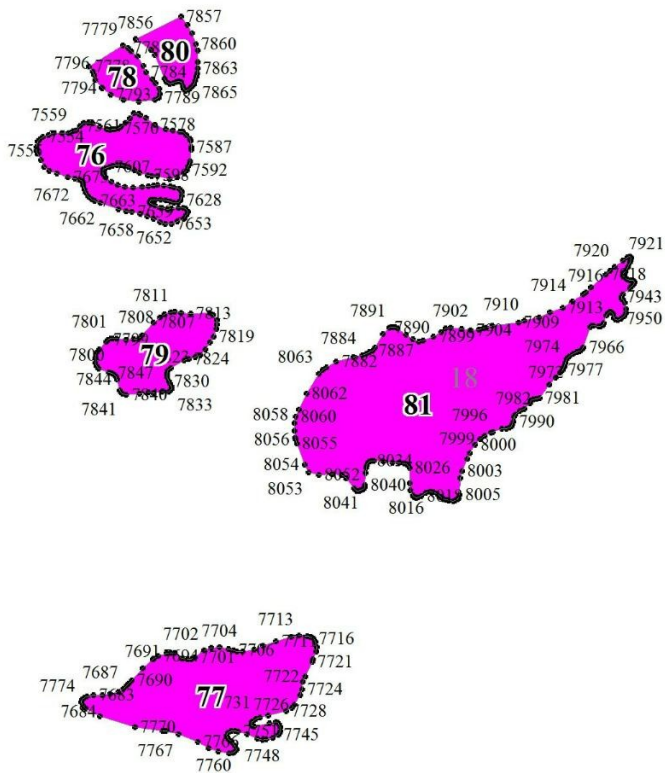

**Графическое описание местоположения границ земель, на которых
располагаются особо защитные участки лесов «небольшие участки лесов»,
расположенные среди безлесных пространств»,
на территории Куюргазинского участкового лесничества
Стерлитамакского лесничества Республики Башкортостан**

Условные обозначения

- 1** - схема расположения листов границ
- - граница участковых лесничеств
- - граница листов

2

2112 2138
2110 2136
2111 2134 216
2113 2135 216

3

4

6

11

5379 5374
49 5375 5408
5378 5376 50
5377 540

13

14

14

15

6187
6186
6185
6203
6285
6283
6250
6265
6264
6236
6228
6225
6226

6571
6569
6568
6559
6577
6586
6613
6617
6532
6519
6535
6544

6641
6645
6647
6680
6663
6665
6667

15

8084
8083
8100
8106
8110
8112
8123
8128
8129
8136
8137
8148
8169
8170
8171
8178
8175
8180
8181
8068
8066
8077
8079
8082
8092
8096
8114
8139

8184
8181
8213
8208
8204
8201
8198
8569
8568
8565
8562
8560
8553
8551
8548
8545
8541
8540
8536
8534
8533
8517
8515
8506
8503
8500
8216
8222
8224
8230
8249
8258
8278
8278
8278
8300
8300
8333
8346
8351
8367
8383
8382
839
8524
8518
8511
8508
8504
8502