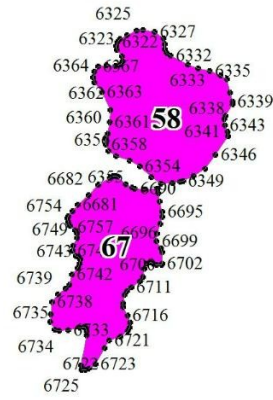

Условные обозначения

- 1** - схема расположения листов границ
- - граница участковых лесничеств
- - граница листов

2

2112 2138
2110 2136
2111 2134 216
2113 2135 216

3

4

6

11

5379 5374
49 5375 5408
5378 5376 50
5377 540

13

14

14

15

6187
6186
6185
6203
6285
6283
6250
6265
6264
6236
6228
6225
6226

6571
6569
6568
6559
6577
6586
6613
6617
6532
6519
6535
6544

6641
6645
6647
6680
6663
6665
6667

15

8084
8083
8100
8106
8110
8112
8123
8128
8129
8136
8137
8148
8169
8170
8171
8178
8175
8180
8181
8068
8066
8077
8079
8082
8092
8096
8114
8139

8184
8181
8213
8208
8204
8201
8198
8569
8568
8565
8562
8560
8553
8551
8548
8545
8541
8540
8536
8534
8533
8517
8515
8506
8503
8500
8216
8222
8224
8230
8249
8258
8278
8278
8278
8300
8300
8333
8346
8351
8367
8383
8382
839
8524
8518
8511
8508
8504
8502

10263
10264
10267
10261
10188
10187
10199
10179

16

10402
10396 10630407

88
6892
706897
86902
11
12

6972 7017 7016
7024
6971 7070 6979 7030
6970 6985 7036
6971 7002 6989
7001 6990 6993
6996

18

9332 9345
9426 9327 9335 9347
9334 9320 9340 9352
92 9371 9361 9356
9421 9417 9381 9358
9401 9390
9403
9404