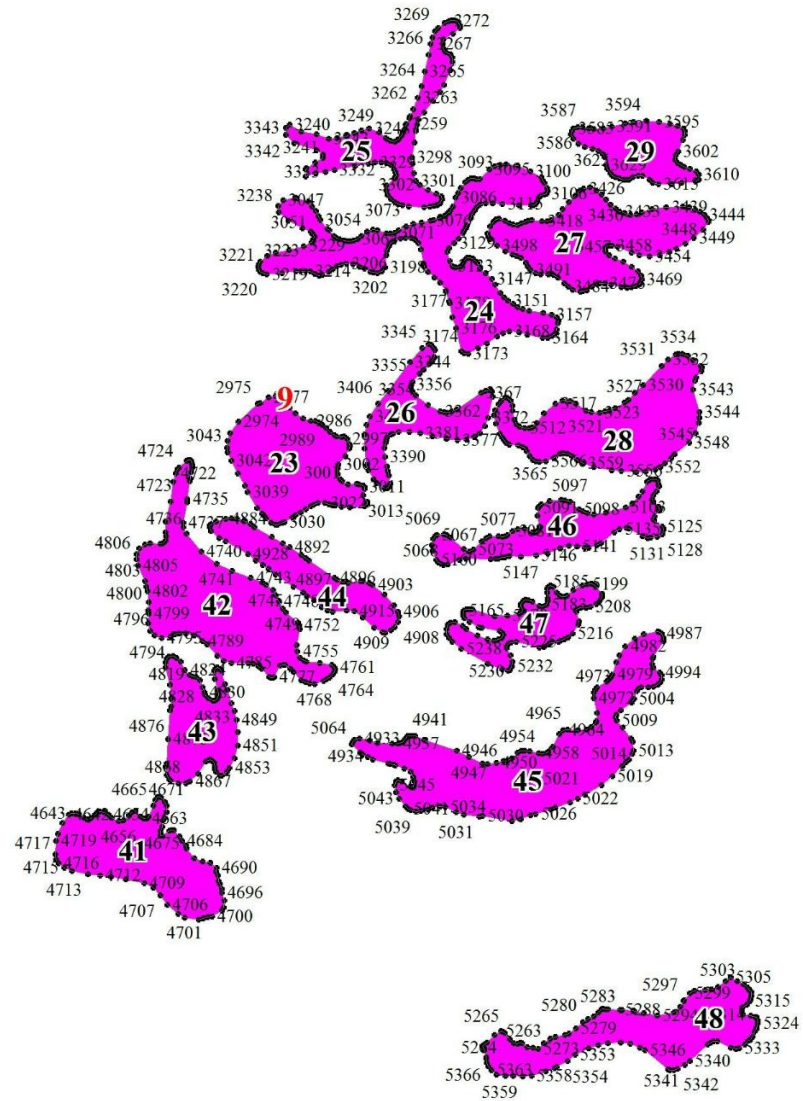

**Графическое описание местоположения границ земель, на которых
располагаются особо защитные участки лесов «небольшие участки лесов»,
расположенные среди безлесных пространств»,
на территории Куюргазинского участкового лесничества
Стерлитамакского лесничества Республики Башкортостан**

Условные обозначения

- 1** - схема расположения листов границ
- - граница участковых лесничеств
- - граница листов

2

2112 2138
2110 2136
2111 2134 216
2113 2135 216

3

4

6

11

5379 5374
49 5375 5408
5378 5376 50
5377 540

13

14

14

15

6187
6186
6185
6203
6285
6283
6250
6265
6264
6236
6228
6225
6226

6571
6569
6568
6559
6577
6586
6613
6617
6532
6519
6535
6544

6641
6645
6647
6680
6663
6665
6667

15

8084
8083
8100
8106
8110
8112
8123
8128
8129
8136
8137
8148
8169
8170
8171
8178
8175
8180
8181
8068
8066
8077
8079
8082
8092
8096
8114
8139

8184
8181
8213
8208
8204
8201
8198
8569
8568
8565
8562
8560
8553
8551
8548
8545
8541
8540
8536
8534
8533
8517
8515
8506
8503
8500
8216
8222
8224
8230
8249
8258
8278
8278
8278
8300
8300
8333
8346
8351
8367
8383
8382
839
8524
8518
8511
8508
8504
8502