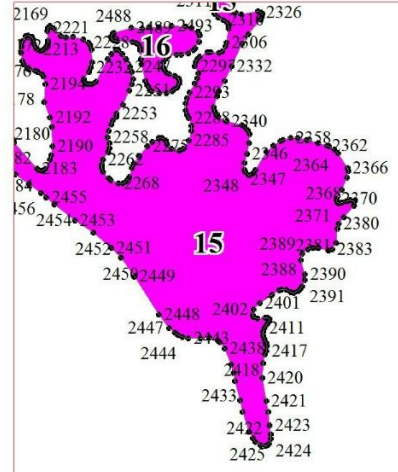

**Графическое описание местоположения границ земель, на которых
располагаются особо защитные участки лесов «небольшие участки лесов»,
расположенные среди безлесных пространств»,
на территории Куюргазинского участкового лесничества
Стерлитамакского лесничества Республики Башкортостан**

Условные обозначения

- 1** - схема расположения листов границ
- - граница участковых лесничеств
- - граница листов

2

2112 2138
2110 2136
2111 2134 216
2113 2135 216

3

4

6

11

5379 5374
49 5375 5408
5378 5376 50
5377 540

13

14

14

15

6187
6186
6185
6203
6285
6283
6250
6265
6264
6236
6228
6225
6226

6571
6569
6568
6559
6577
6586
6613
6617
6532
6519
6535
6544

6641
6645
6647
6680
6663
6665
6667

15

8084
8083
8100
8106
8110
8112
8123
8128
8129
8136
8137
8148
8169
8170
8171
8178
8175
8180
8181
8068
8066
8077
8079
8082
8092
8096
8114
8139

8184
8181
8213
8208
8204
8201
8198
8569
8568
8565
8562
8560
8553
8551
8548
8545
8541
8540
8536
8534
8533
8517
8515
8506
8503
8500
8216
8222
8224
8230
8249
8258
8278
8278
8278
8300
8300
8333
8346
8351
8367
8383
8382
839
8524
8518
8511
8508
8504
8502