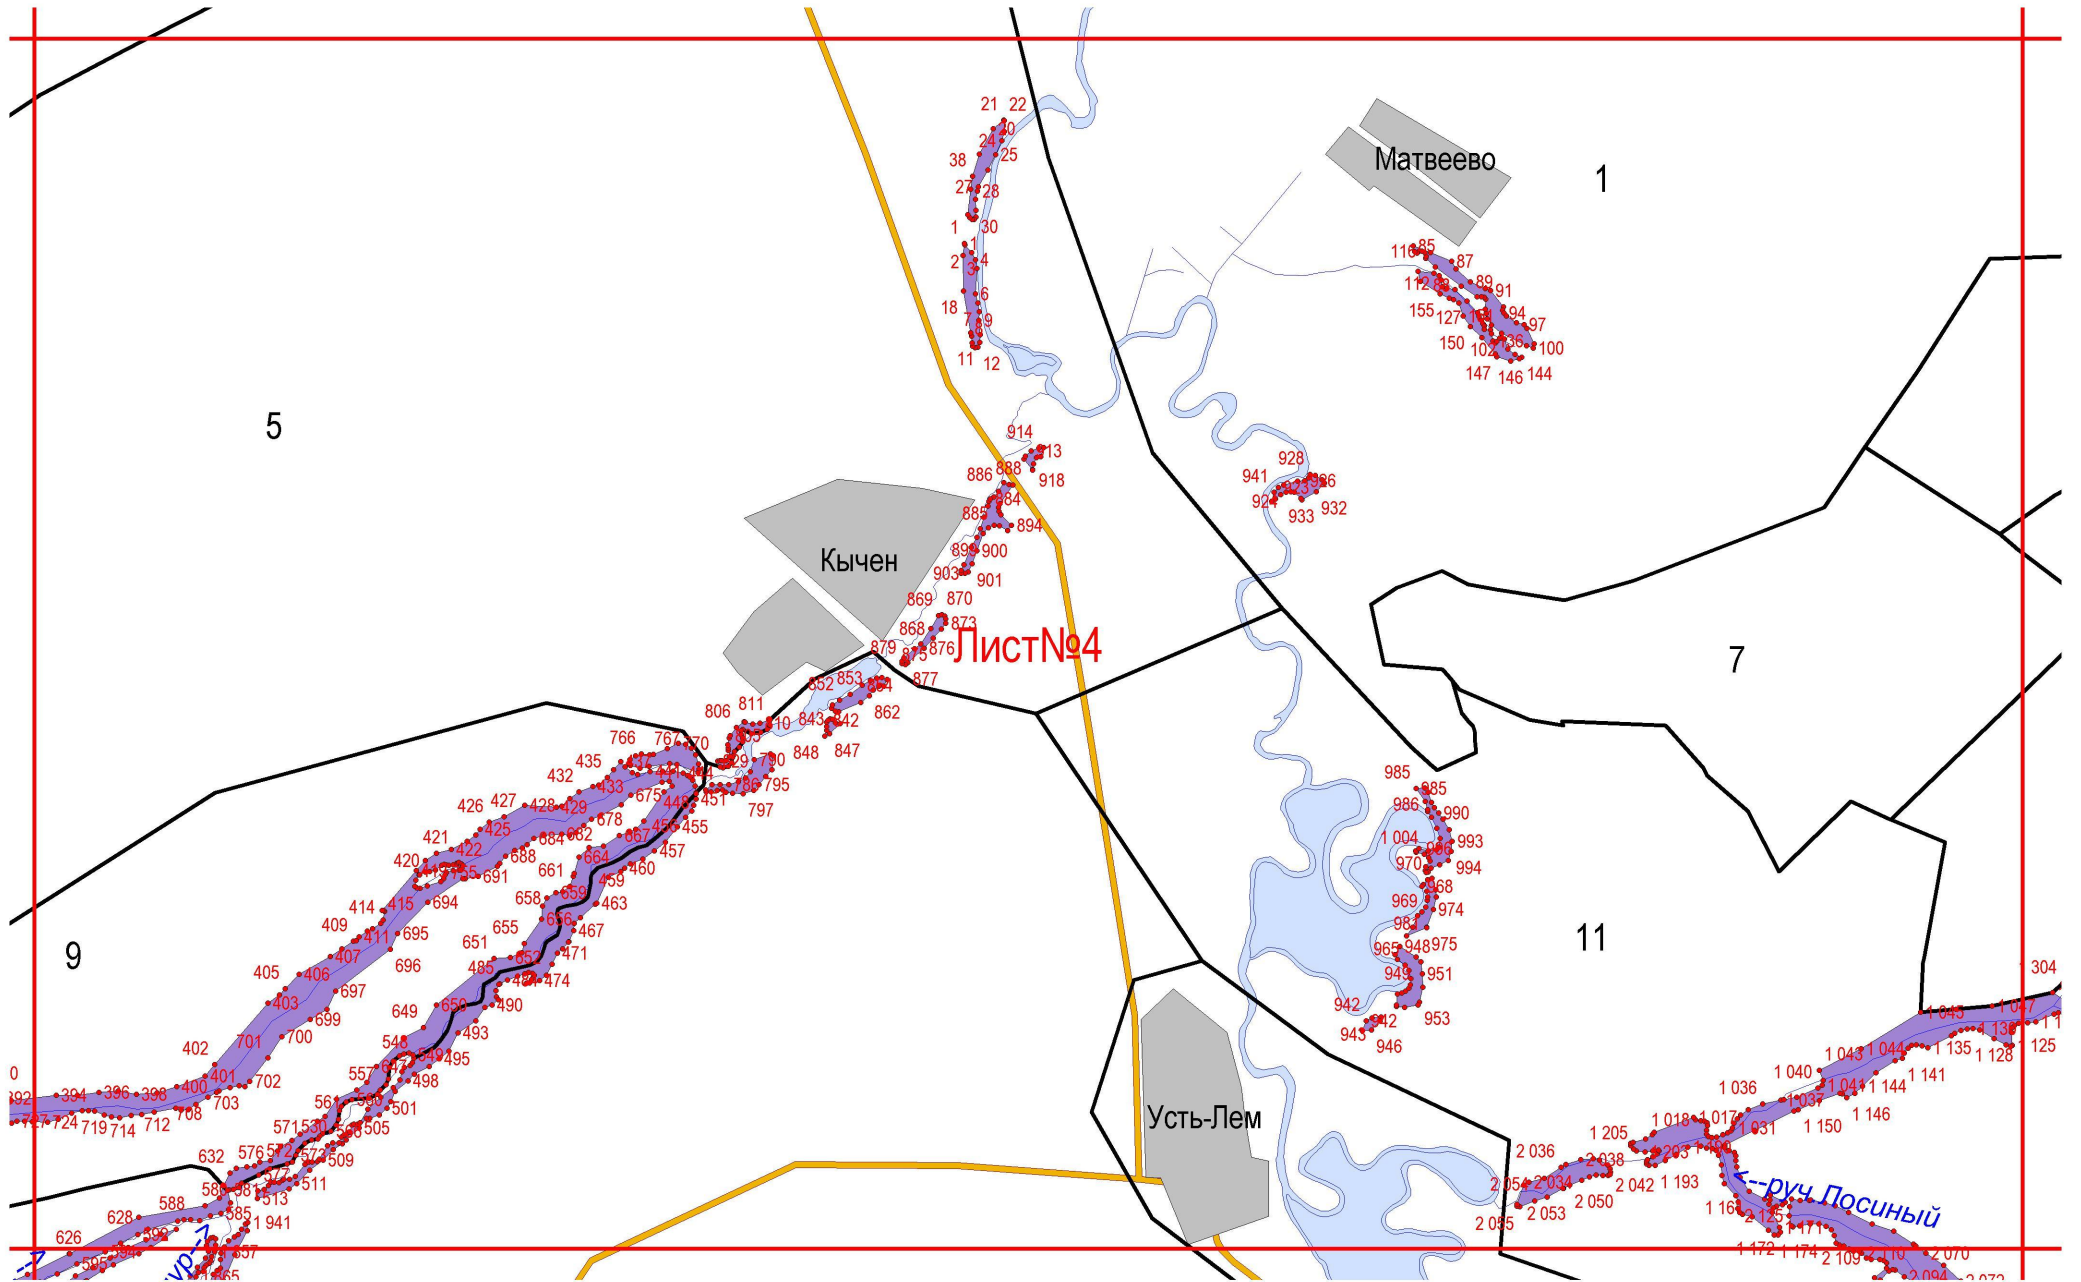

Условные обозначения	
	границы лесничества
	озеро
	река, ручей
	автомобильная дорога
	поворотные точки лесных участков
	берегозащитные участки лесов

Лист №3

389 389  
736730 392  
733728 26

€

ЛИСТ №9

Шамардан

Ежево

Ежевский

10

23

22

24

626  
528  
599  
1941  
557  
758 1760  
1886  
1945  
1894  
1948  
1925  
1900  
1901  
1815  
1818  
815  
1485  
1826  
1828  
1504

1999  
2014  
1997  
1995  
2002  
2003  
1970  
1965  
2013  
2012  
1973  
1973  
1976  
1975  
2026  
2027  
2019  
2017  
2018  
2020  
2021