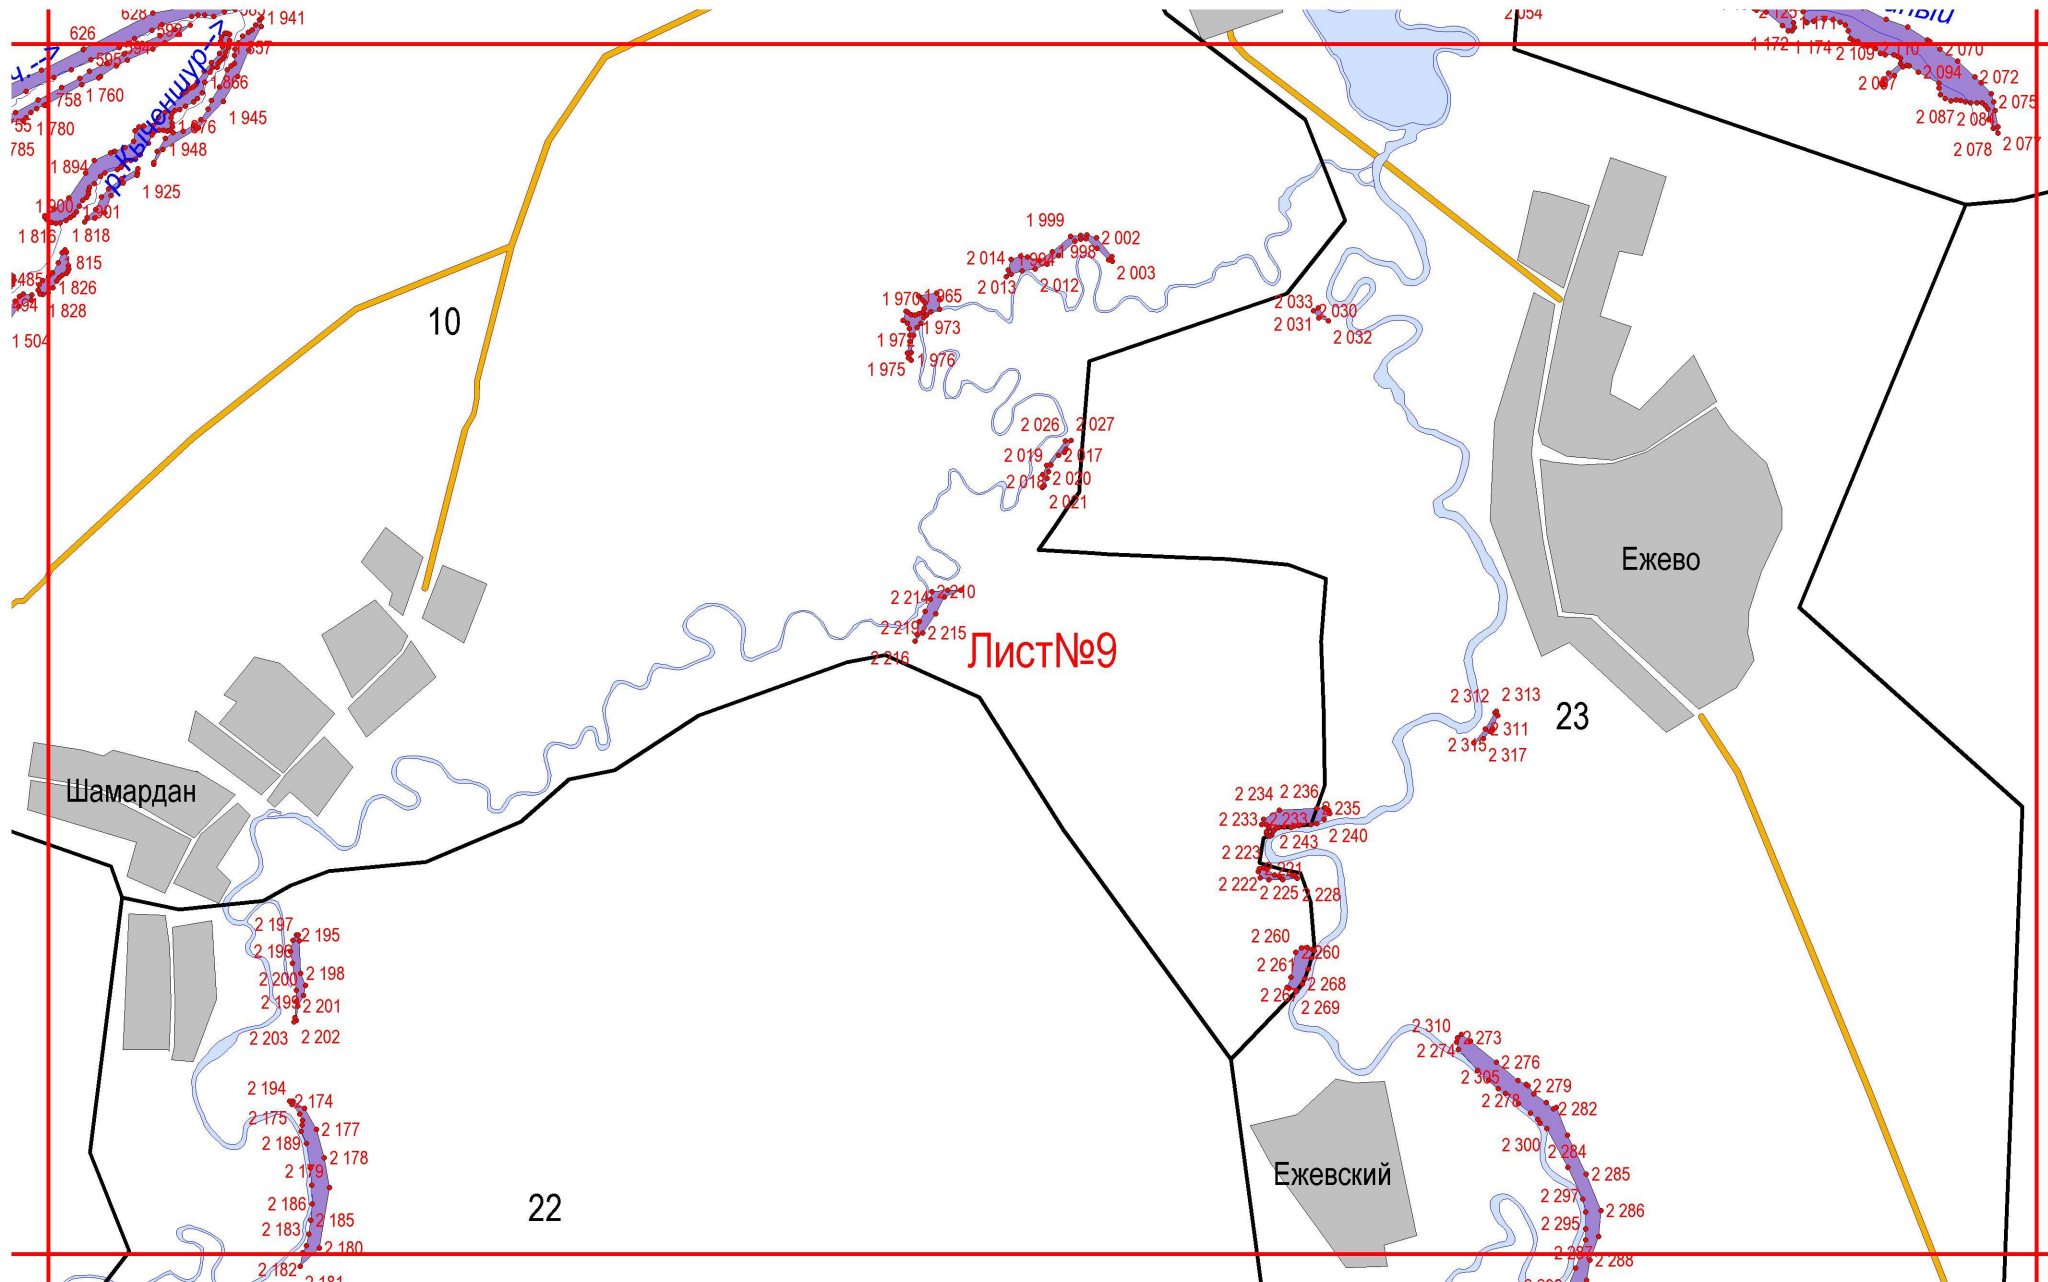

Условные обозначения	
	границы лесничества
	озеро
	река, ручей
	автомобильная дорога
	поворотные точки лесных участков
	берегозащитные участки лесов

Лист №3

389 389  
736730 392  
733728 26

€

ЛИСТ №9

Шамардан

Ежево

Ежевский

10

23

22

24

626  
528  
599  
1941  
557  
758 1760  
1886  
1945  
1894  
1948  
1925  
1900  
1901  
1815  
1818  
815  
1485  
1826  
1828  
1504

1999  
2014  
1997  
1995  
2002  
2003  
1970  
1965  
2013  
2012  
1973  
1973  
1976  
1975  
2026  
2027  
2019  
2017  
2018  
2020  
2021