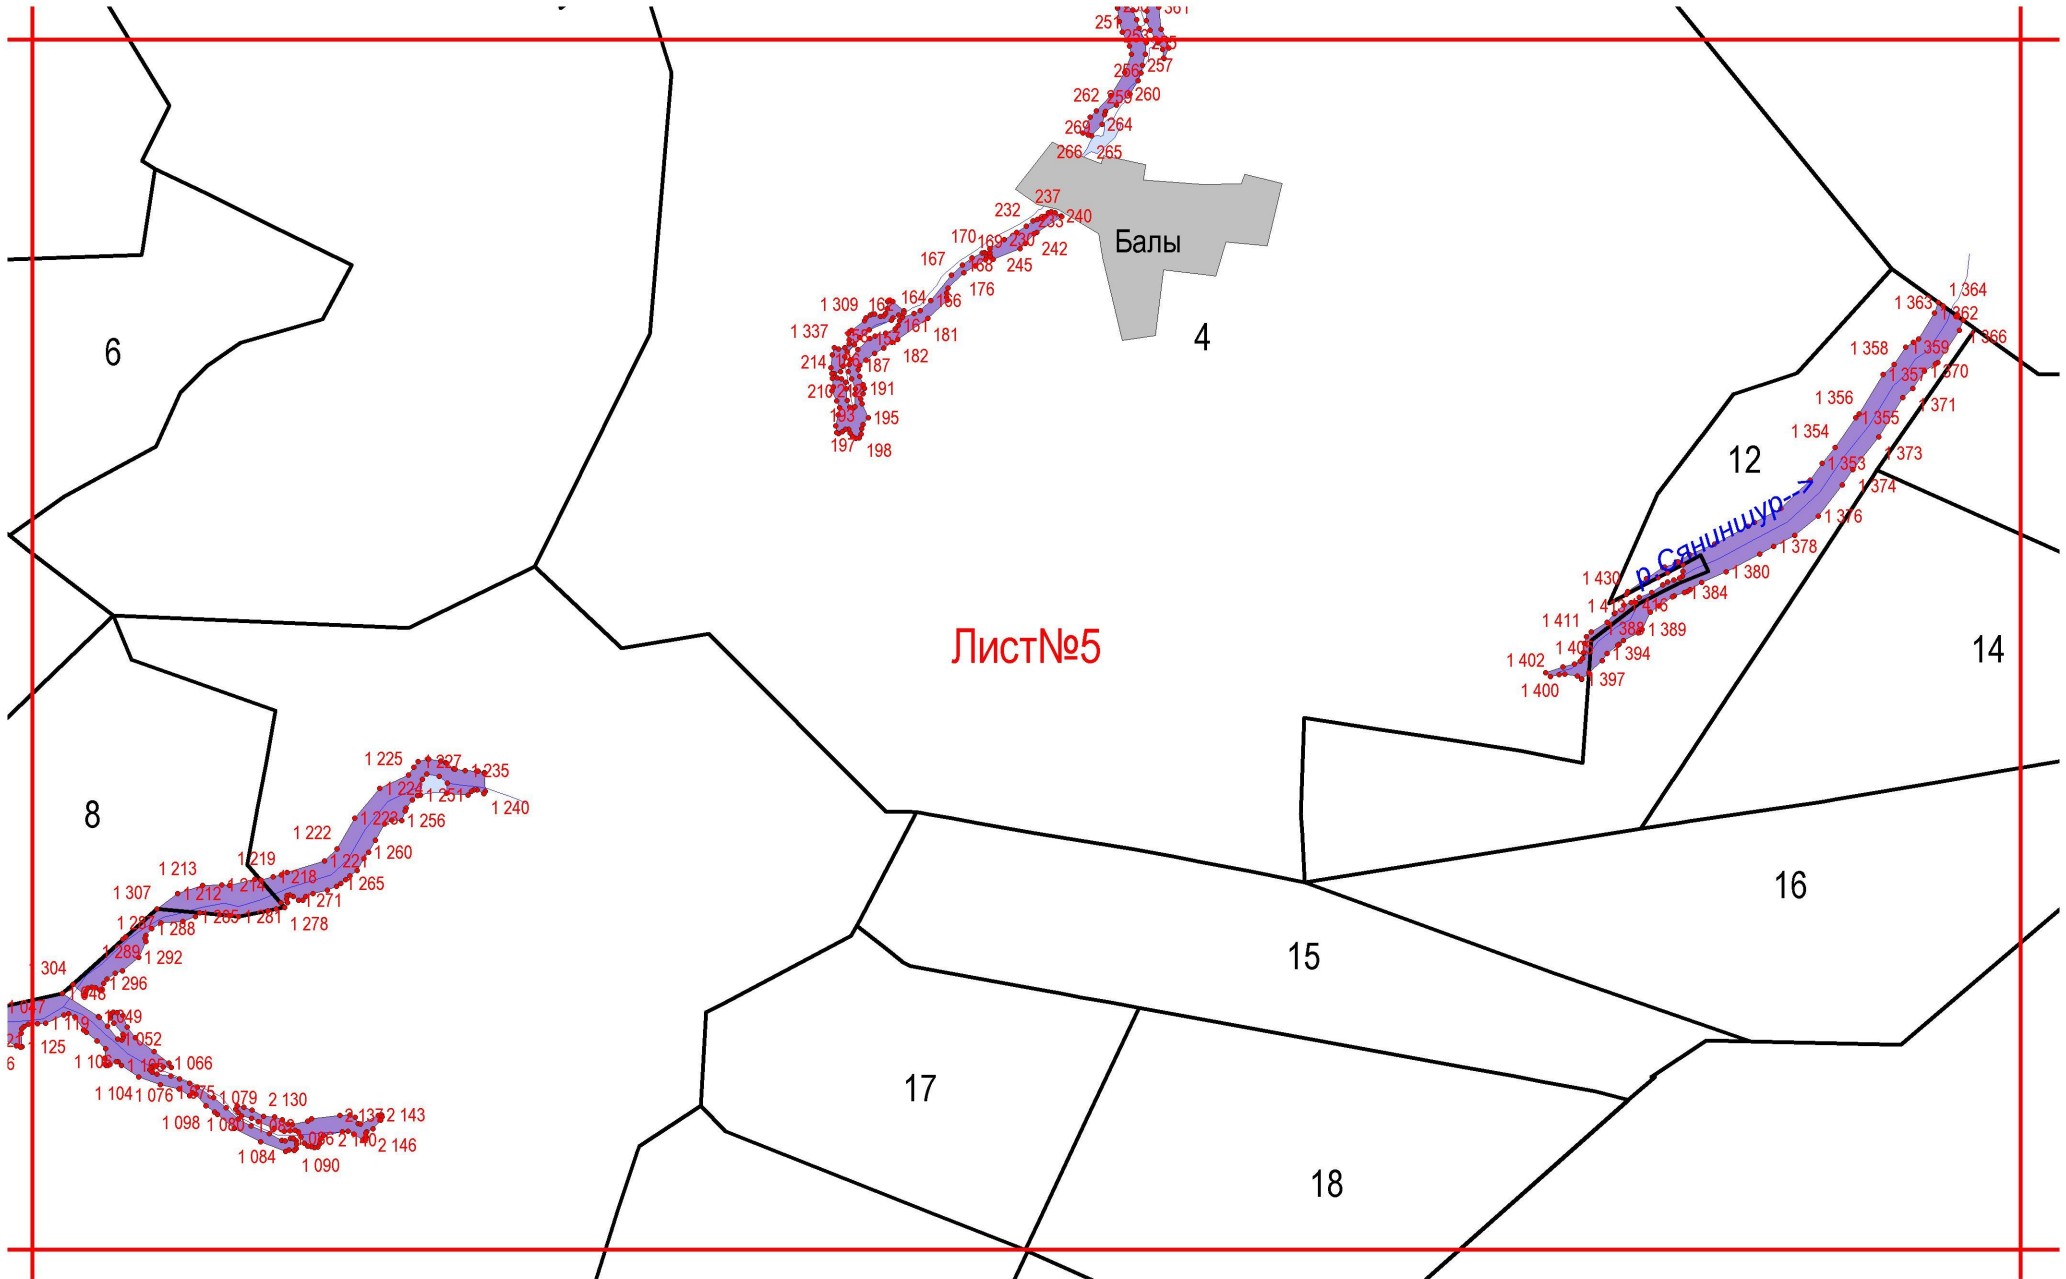

Условные обозначения	
	границы лесничества
	озеро
	река, ручей
	автомобильная дорога
	поворотные точки лесных участков
	берегозащитные участки лесов

Лист №3

389 389  
736730 392  
733728 26

€

ЛИСТ №9

Шамардан

Ежево

Ежевский

10

23

22

24

626  
528  
599  
1941  
557  
758 1760  
1886  
1945  
1894  
1948  
1925  
1900  
1901  
1815  
1818  
815  
1485  
1826  
1828  
1504

1999  
2014  
1997  
1995  
2002  
2003  
1970  
1965  
2013  
2012  
1973  
1973  
1976  
1975  
2026  
2027  
2019  
2017  
2018  
2020  
2021

2214  
2210  
2219  
2215  
2216

2234  
2236  
2233  
2237  
235  
2243  
2240  
2223  
2224  
2222  
2225  
2228

2260  
2260  
2261  
2268  
2269

2310  
2274  
2273  
2276  
2305  
2279  
2279  
2282  
2300  
2284  
2285  
2297  
2286  
2295  
2286  
2287  
2288