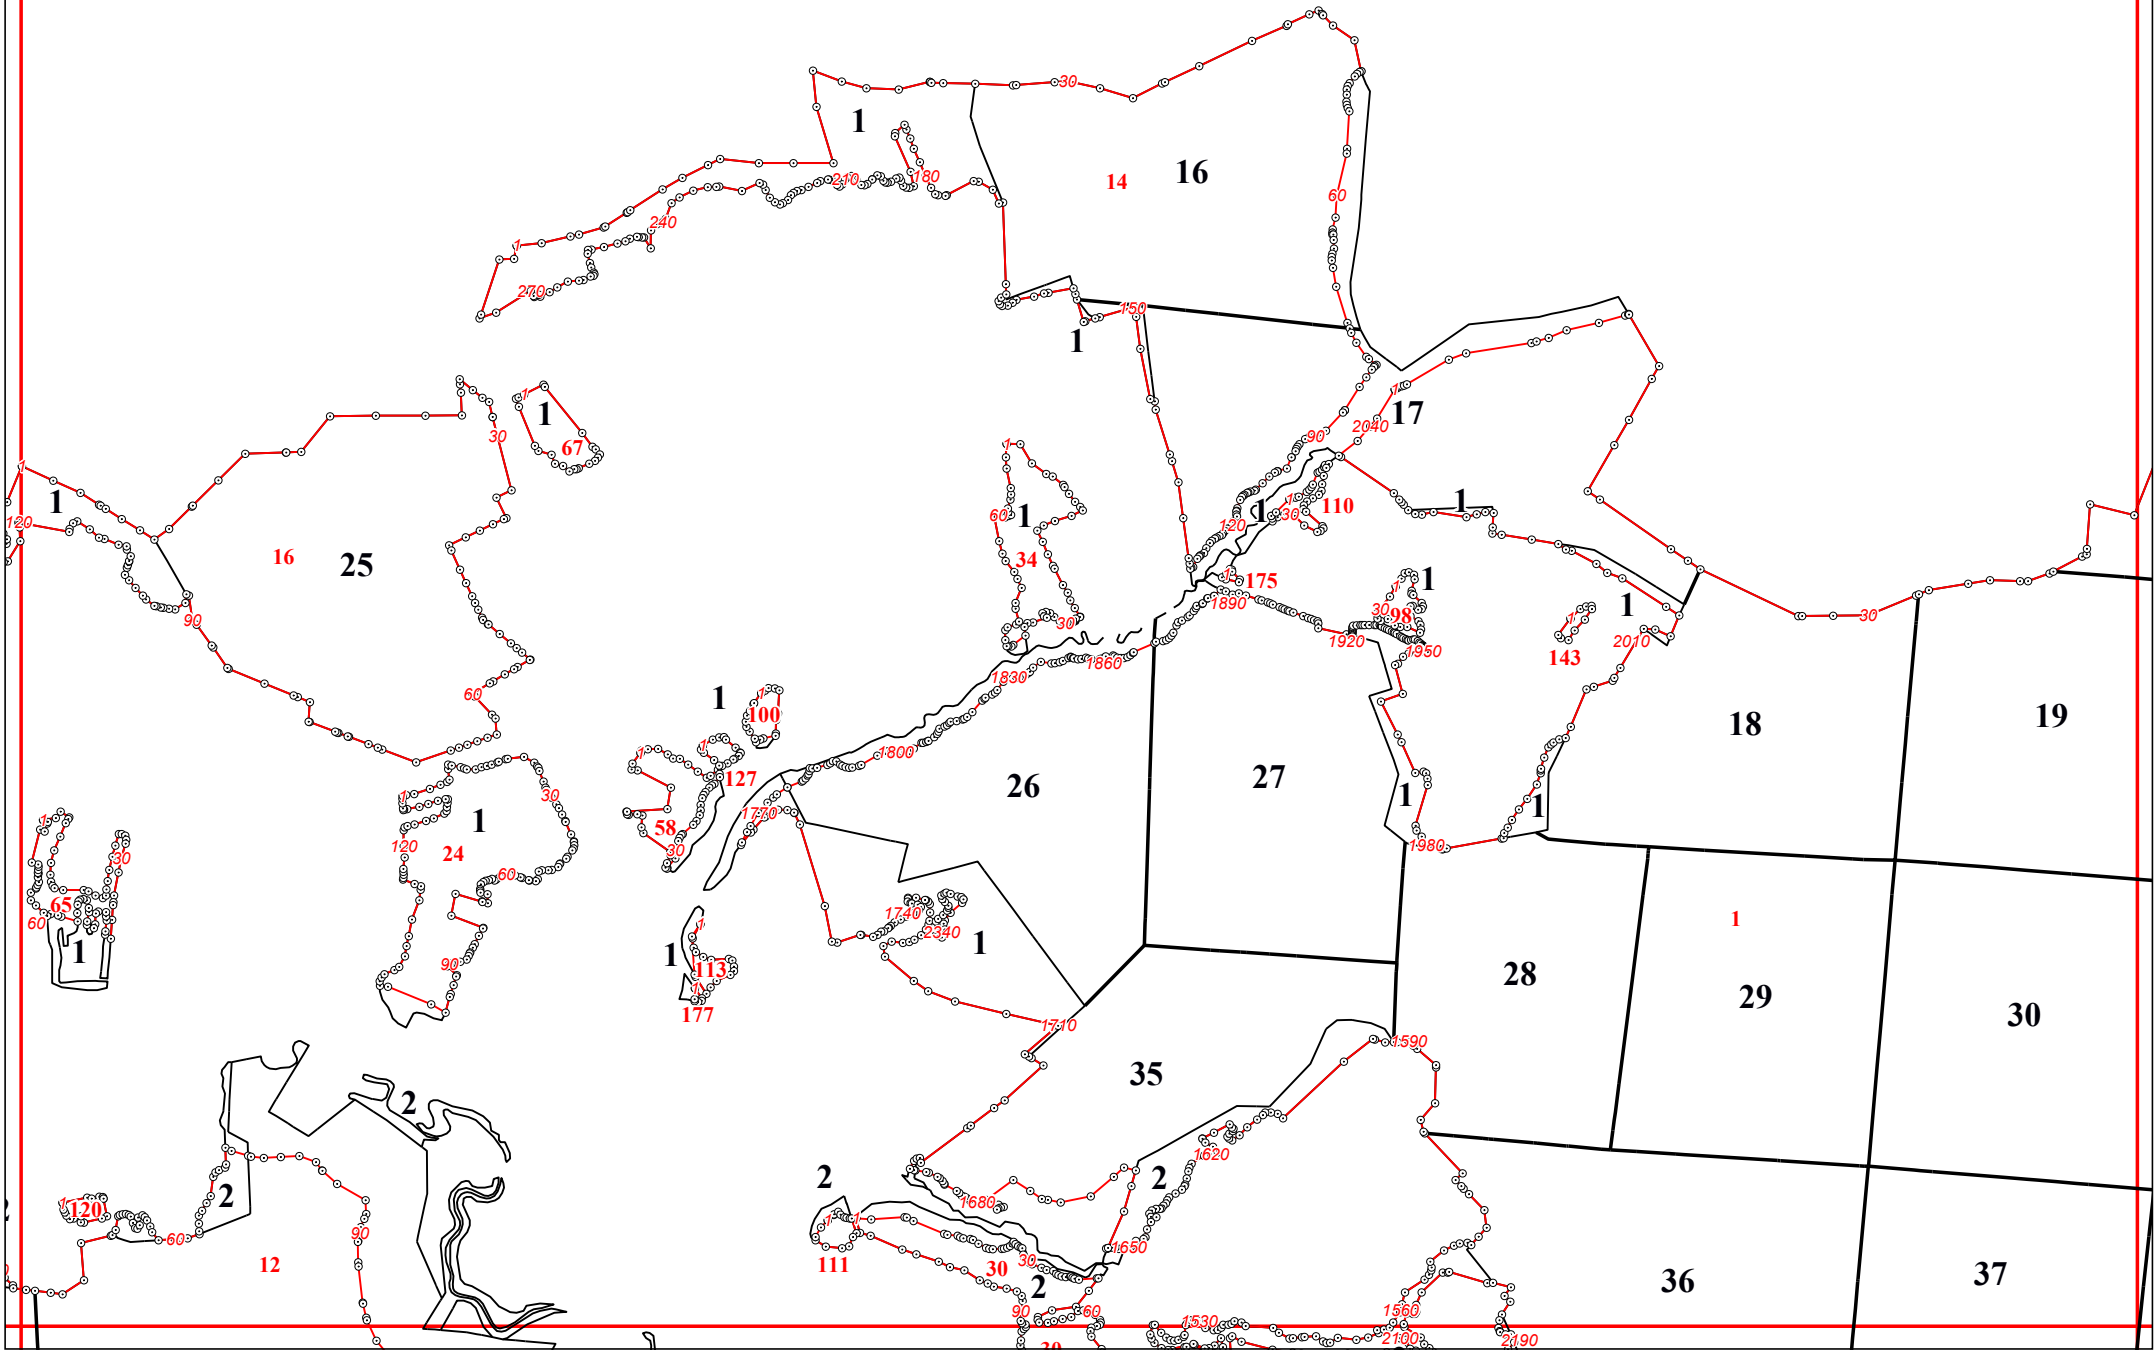

**Графическое описание местоположения границ земель, на которых
располагаются эксплуатационные леса, на территории Воробьевского
участкового лесничества Жуковского лесничества Калужской области**

Приложение № 10 к приказу Рослесхоза
от 28.02.2023 № 267

4

6

6

15

10

10

18

19

23

2

52