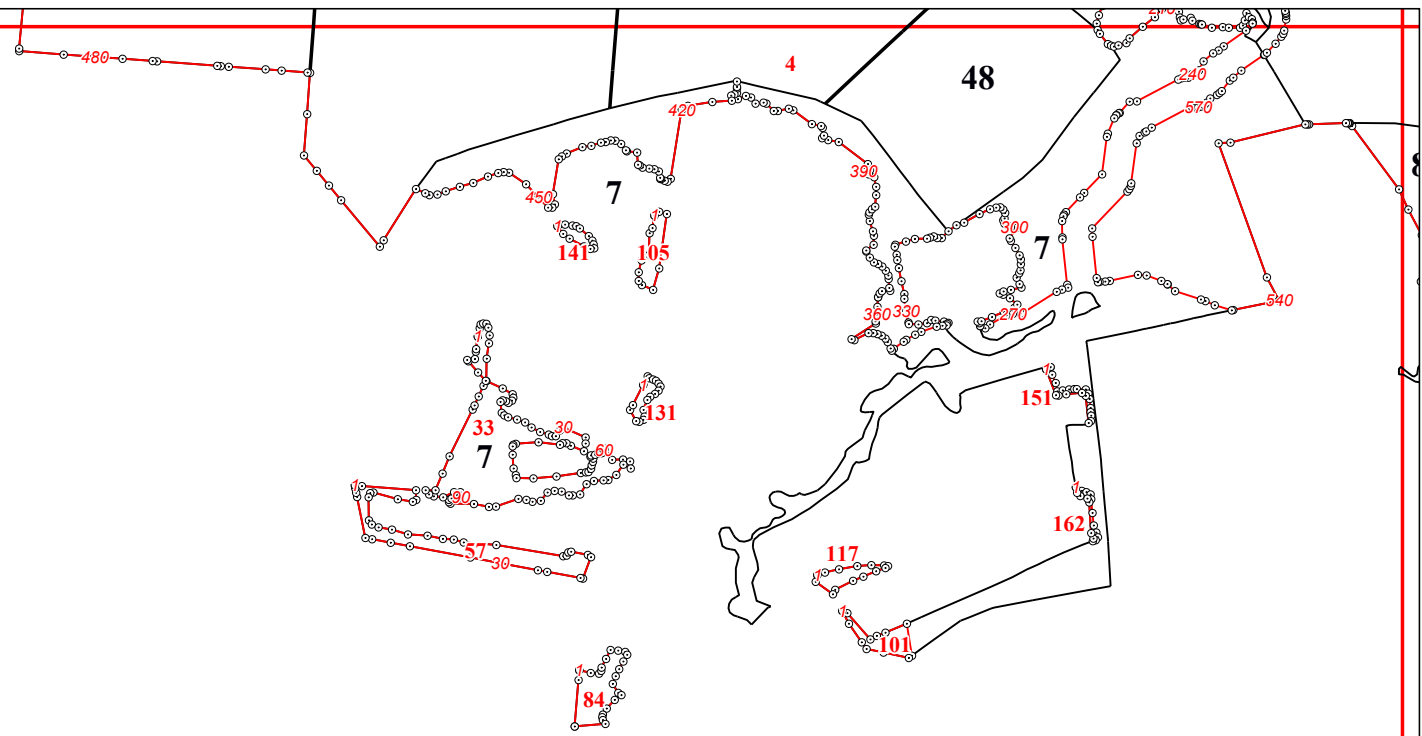

**Графическое описание местоположения границ земель, на которых
располагаются эксплуатационные леса, на территории Воробьевского
участкового лесничества Жуковского лесничества Калужской области**

Приложение № 10 к приказу Рослесхоза
от 28.02.2023 № 267

4

6

6

15

10

10

18

19

23

2

52