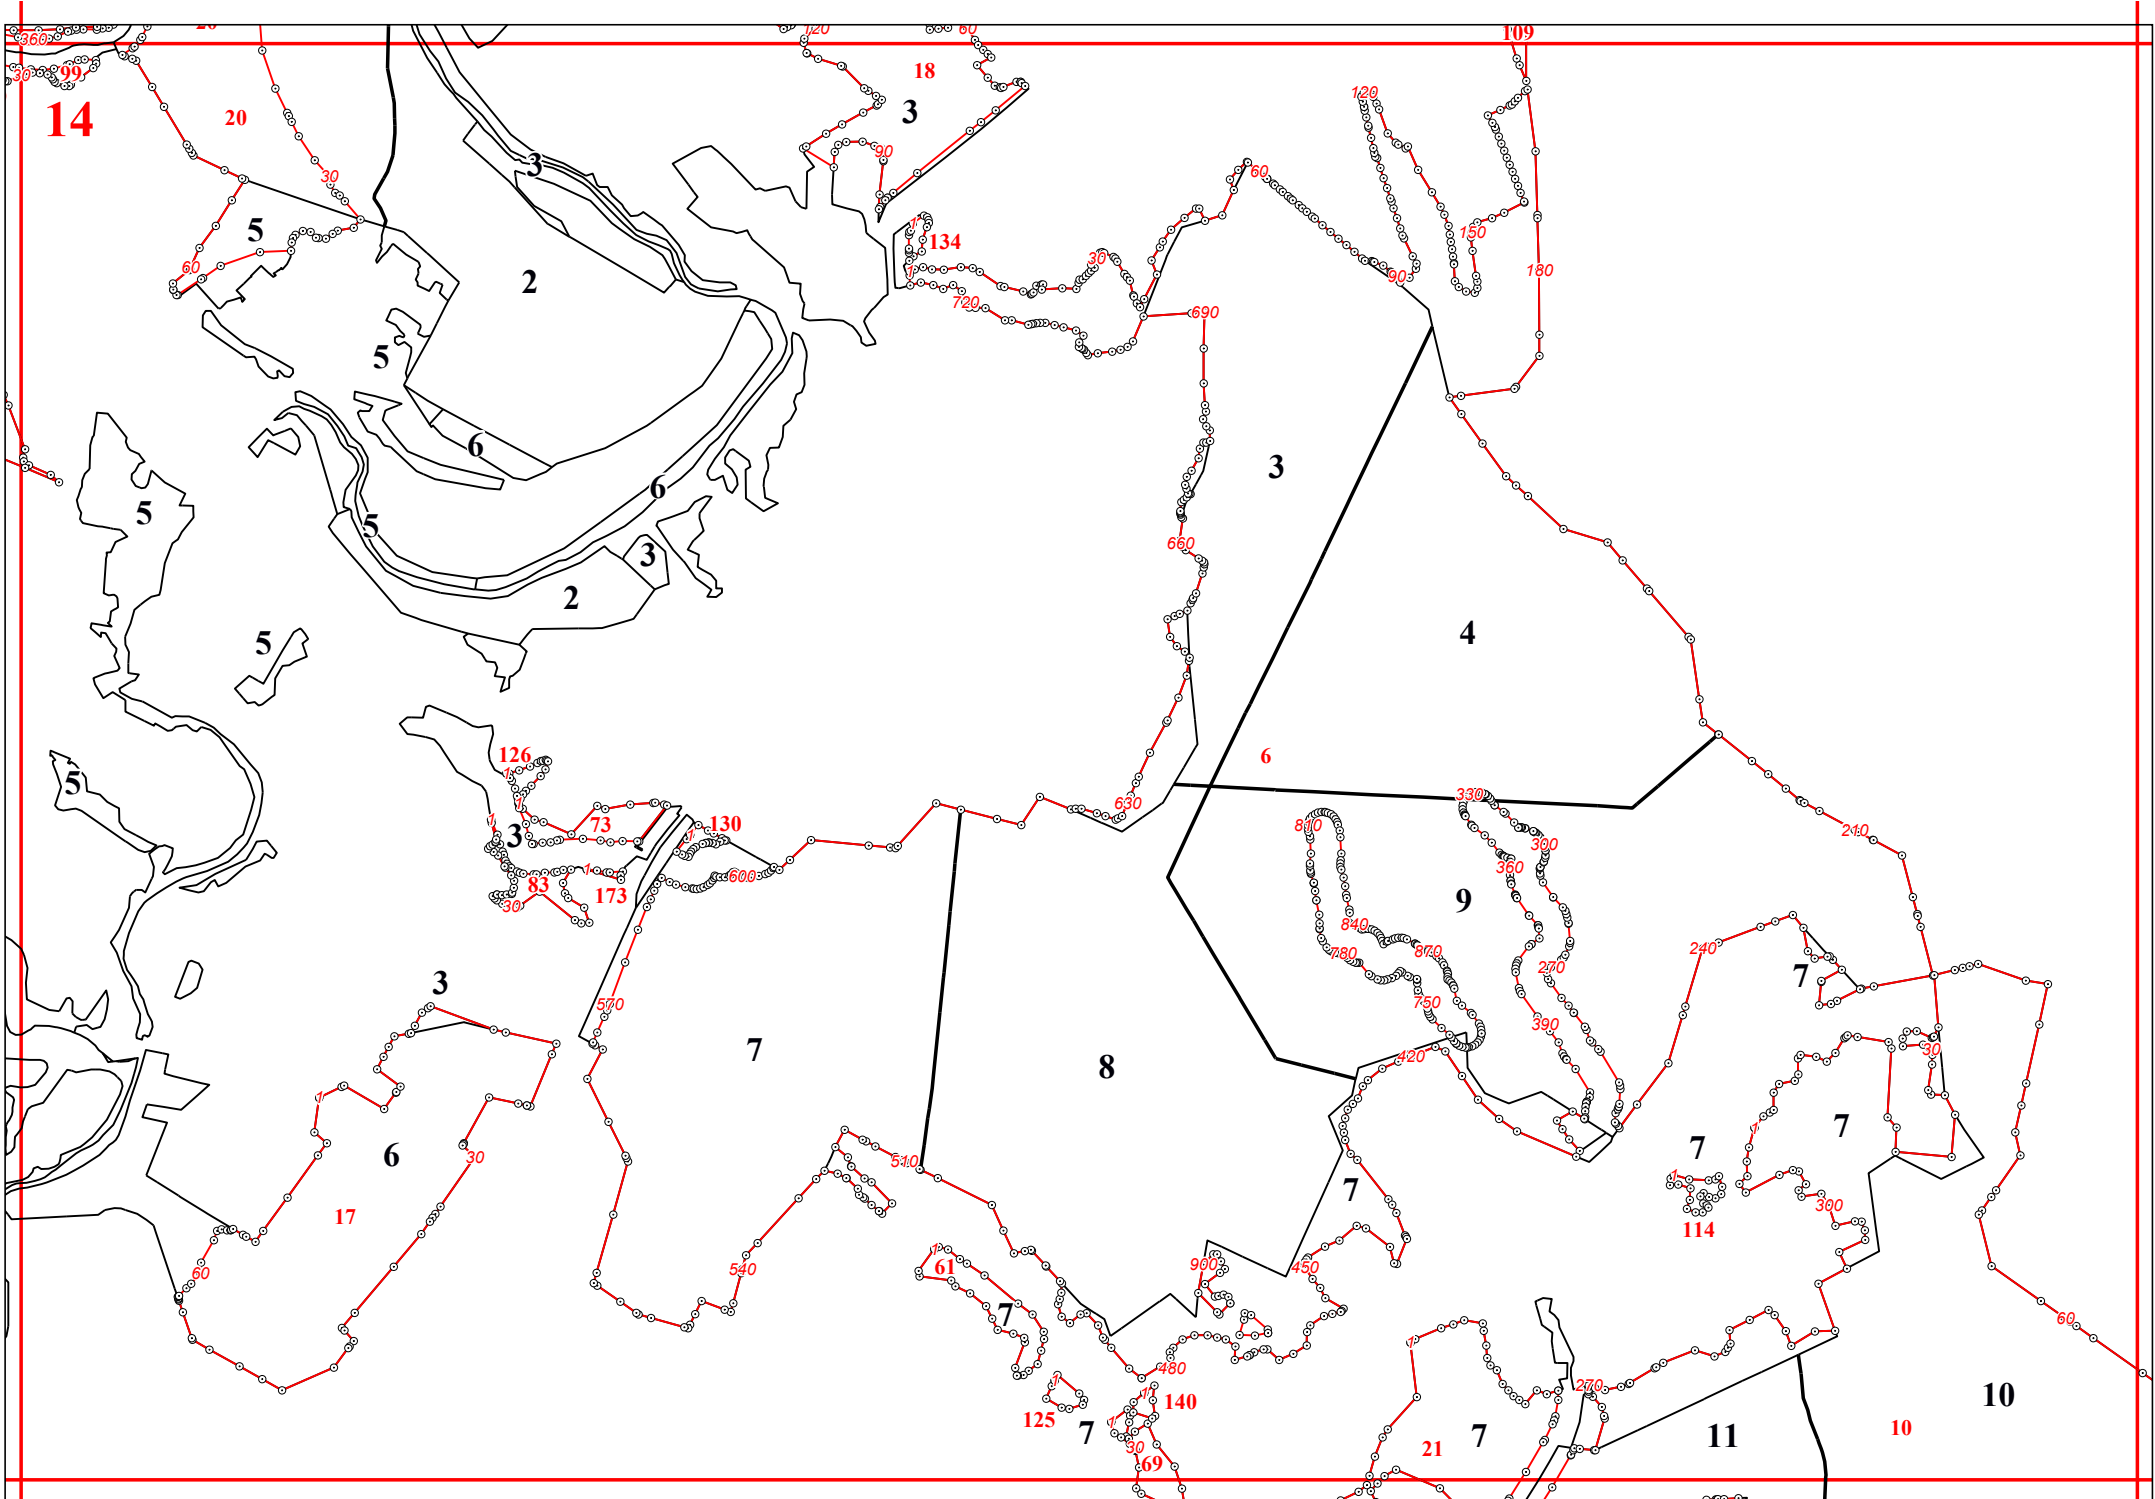

**Графическое описание местоположения границ земель, на которых
располагаются эксплуатационные леса, на территории Воробьевского
участкового лесничества Жуковского лесничества Калужской области**

Приложение № 10 к приказу Рослесхоза
от 28.02.2023 № 267

4

6

6

15

10

10

18

19

23

2

52