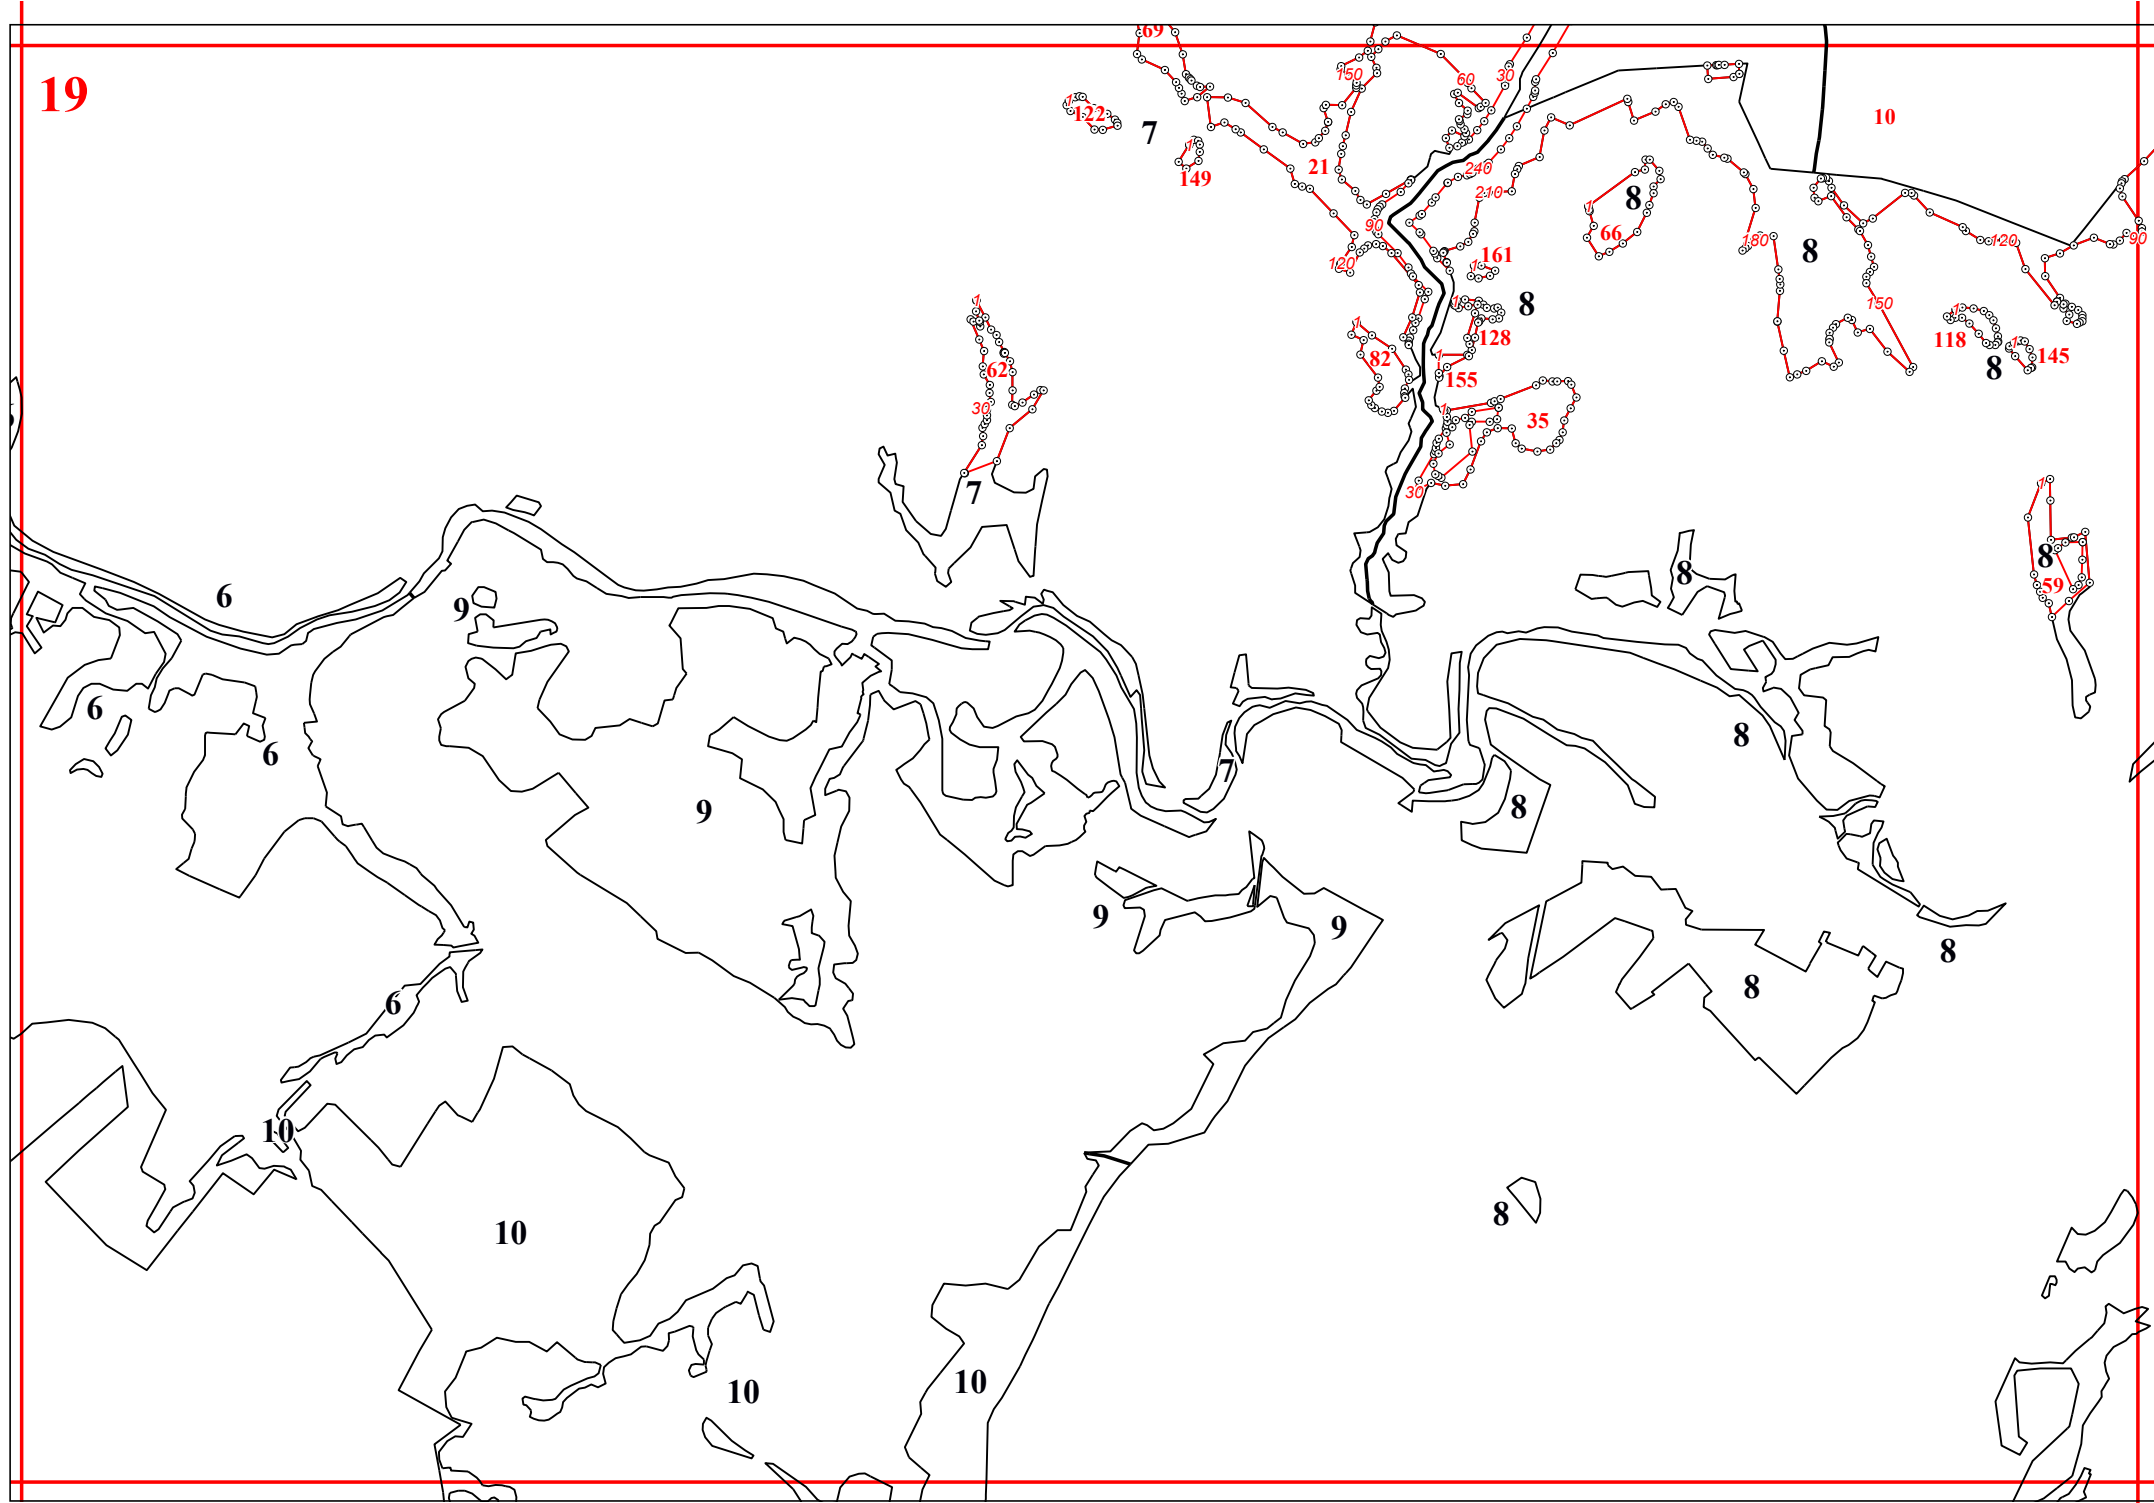

**Графическое описание местоположения границ земель, на которых
располагаются эксплуатационные леса, на территории Воробьевского
участкового лесничества Жуковского лесничества Калужской области**

Приложение № 10 к приказу Рослесхоза
от 28.02.2023 № 267

4

6

6

15

10

10

18

19