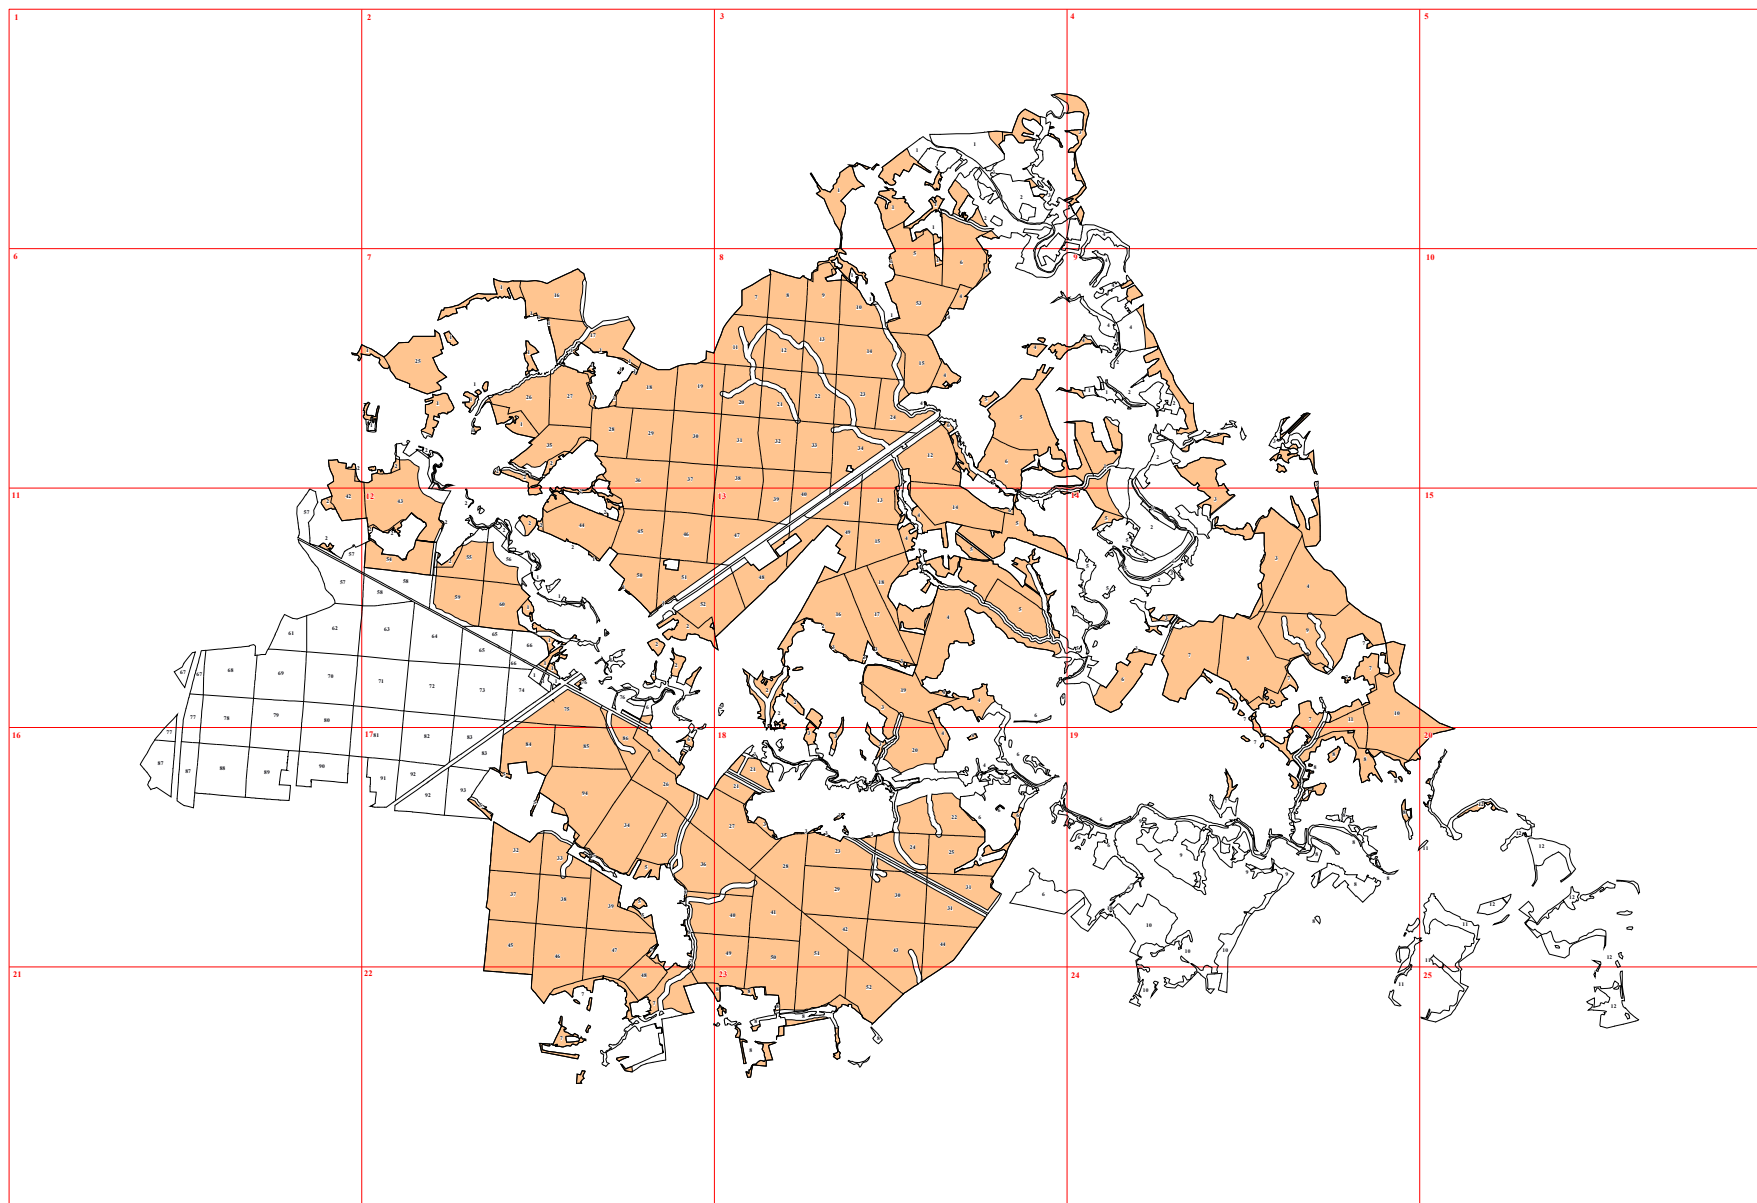

**Графическое описание местоположения границ земель, на которых
располагаются эксплуатационные леса, на территории Воробьевского
участкового лесничества Жуковского лесничества Калужской области**

Приложение № 10 к приказу Рослесхоза
от 28.02.2023 № 267

4

6

6

15

10

10

18

19

23

2

52