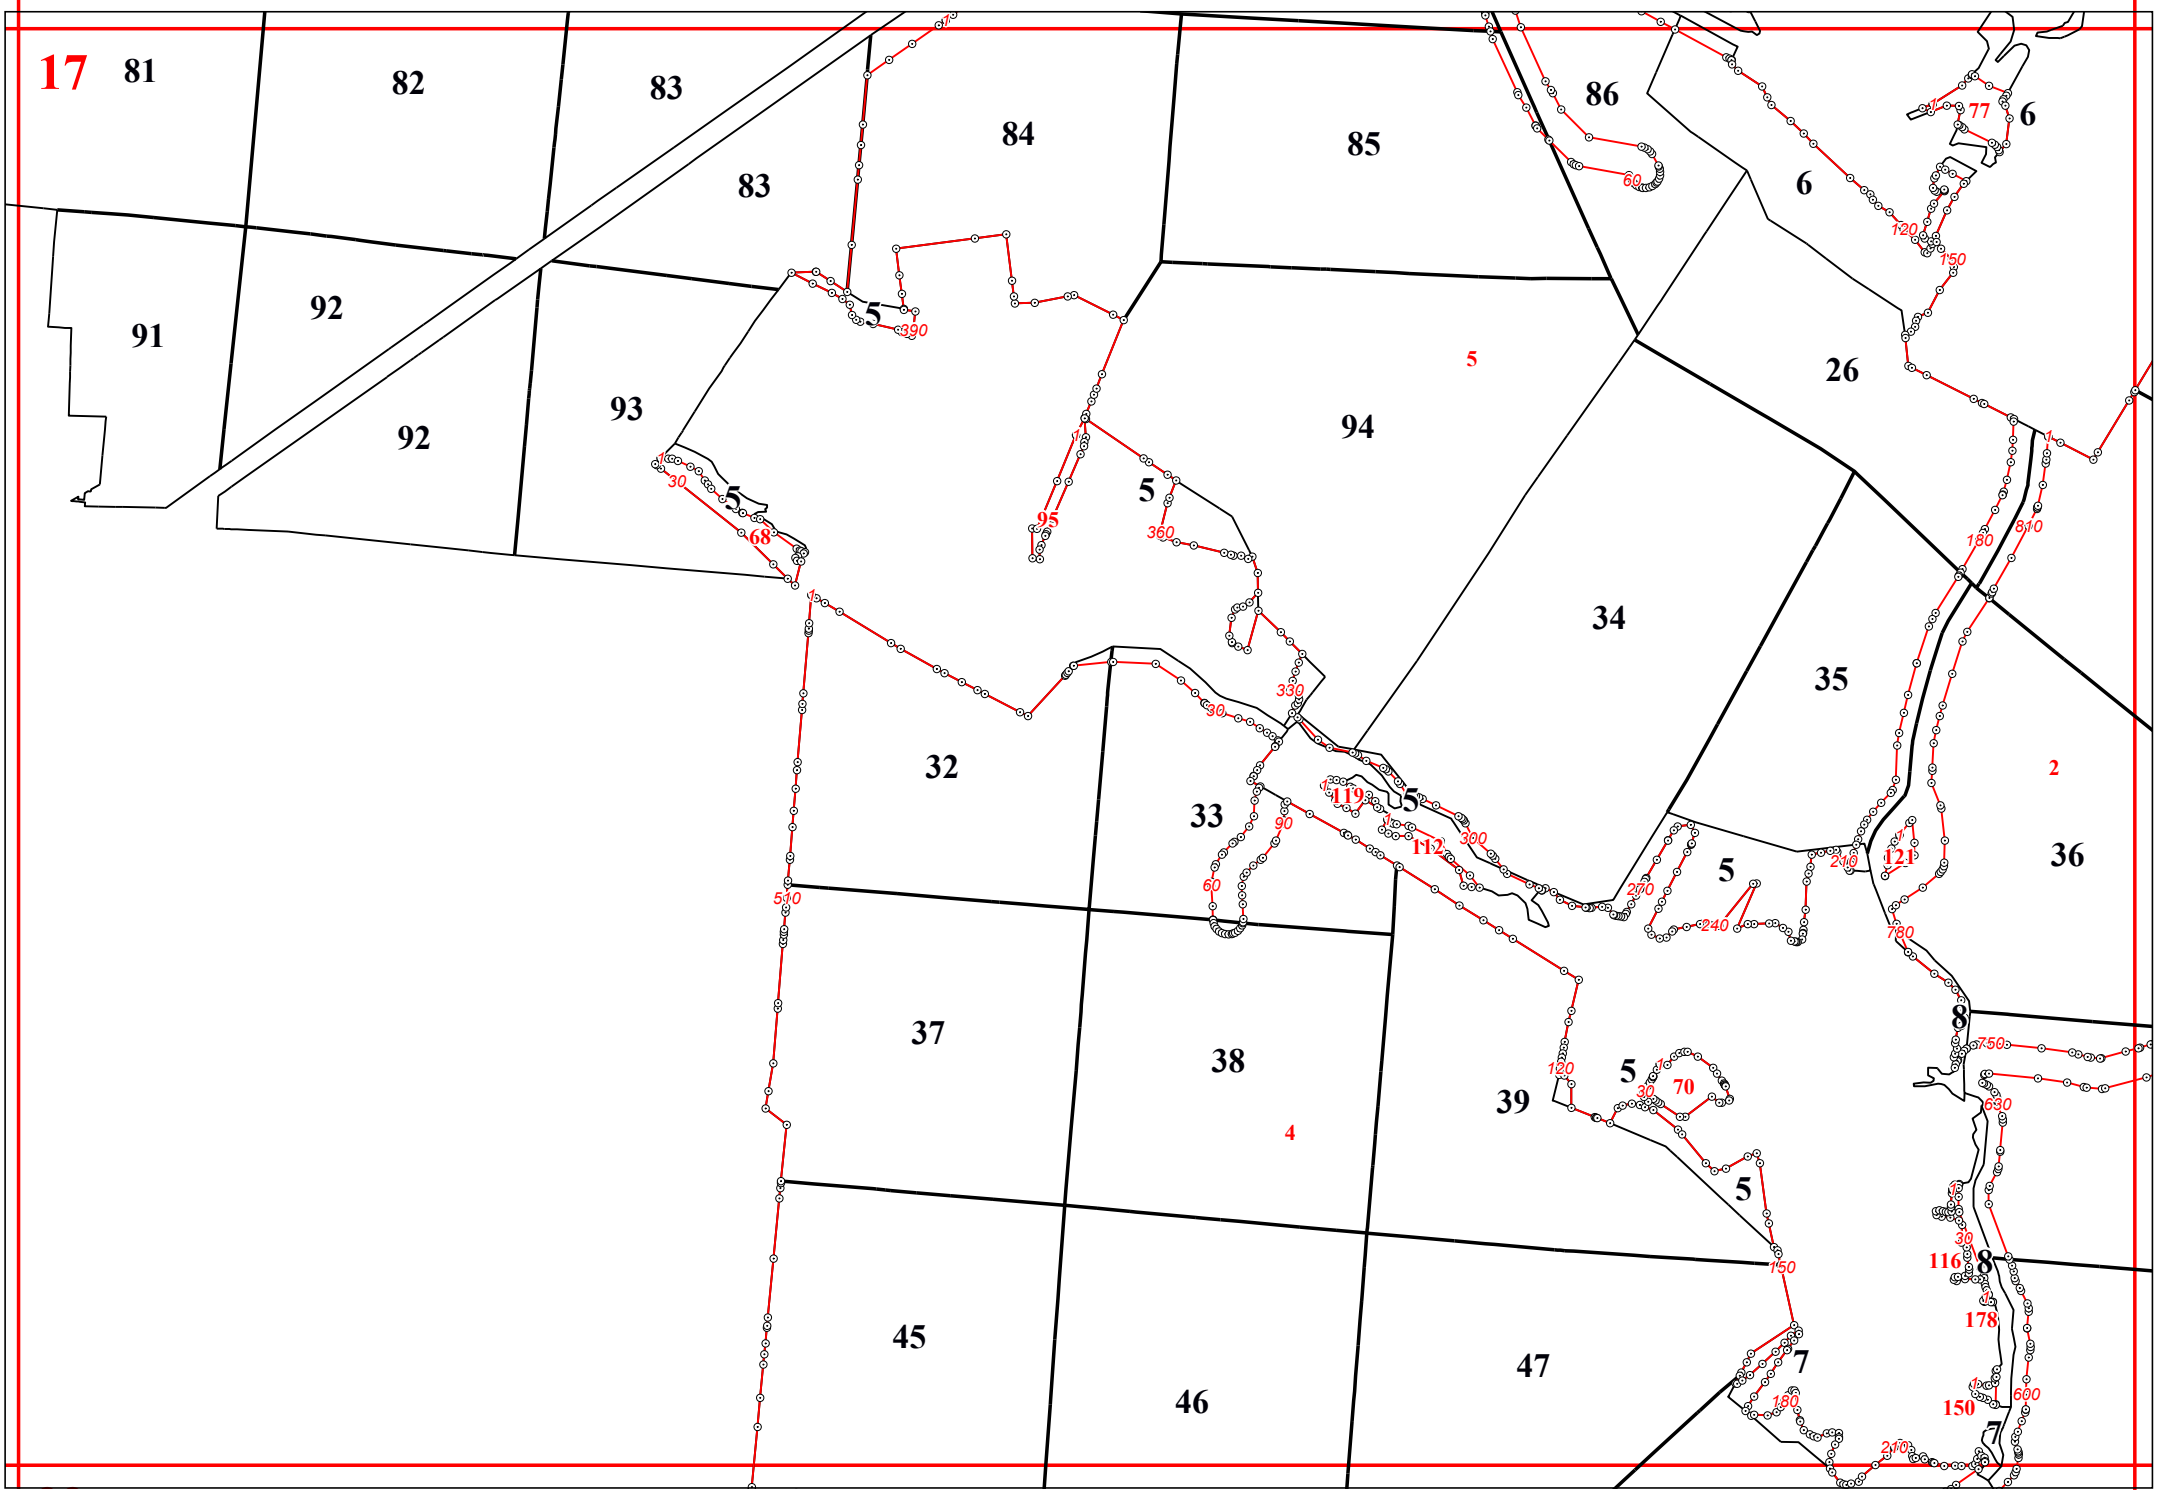

**Графическое описание местоположения границ земель, на которых
располагаются эксплуатационные леса, на территории Воробьевского
участкового лесничества Жуковского лесничества Калужской области**

Приложение № 10 к приказу Рослесхоза
от 28.02.2023 № 267

4

6

6

15

10

10

18

19

23

2

52