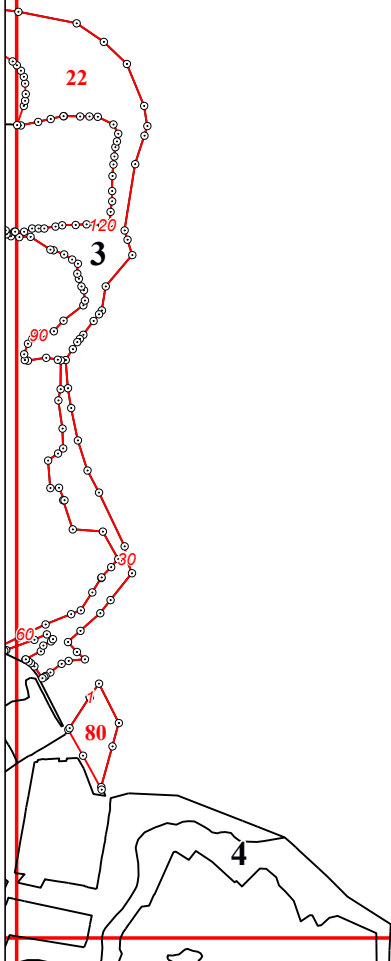

**Графическое описание местоположения границ земель, на которых
располагаются эксплуатационные леса, на территории Воробьевского
участкового лесничества Жуковского лесничества Калужской области**

Приложение № 10 к приказу Рослесхоза
от 28.02.2023 № 267

4

6

6

15

10

10

18

19

23

2

52