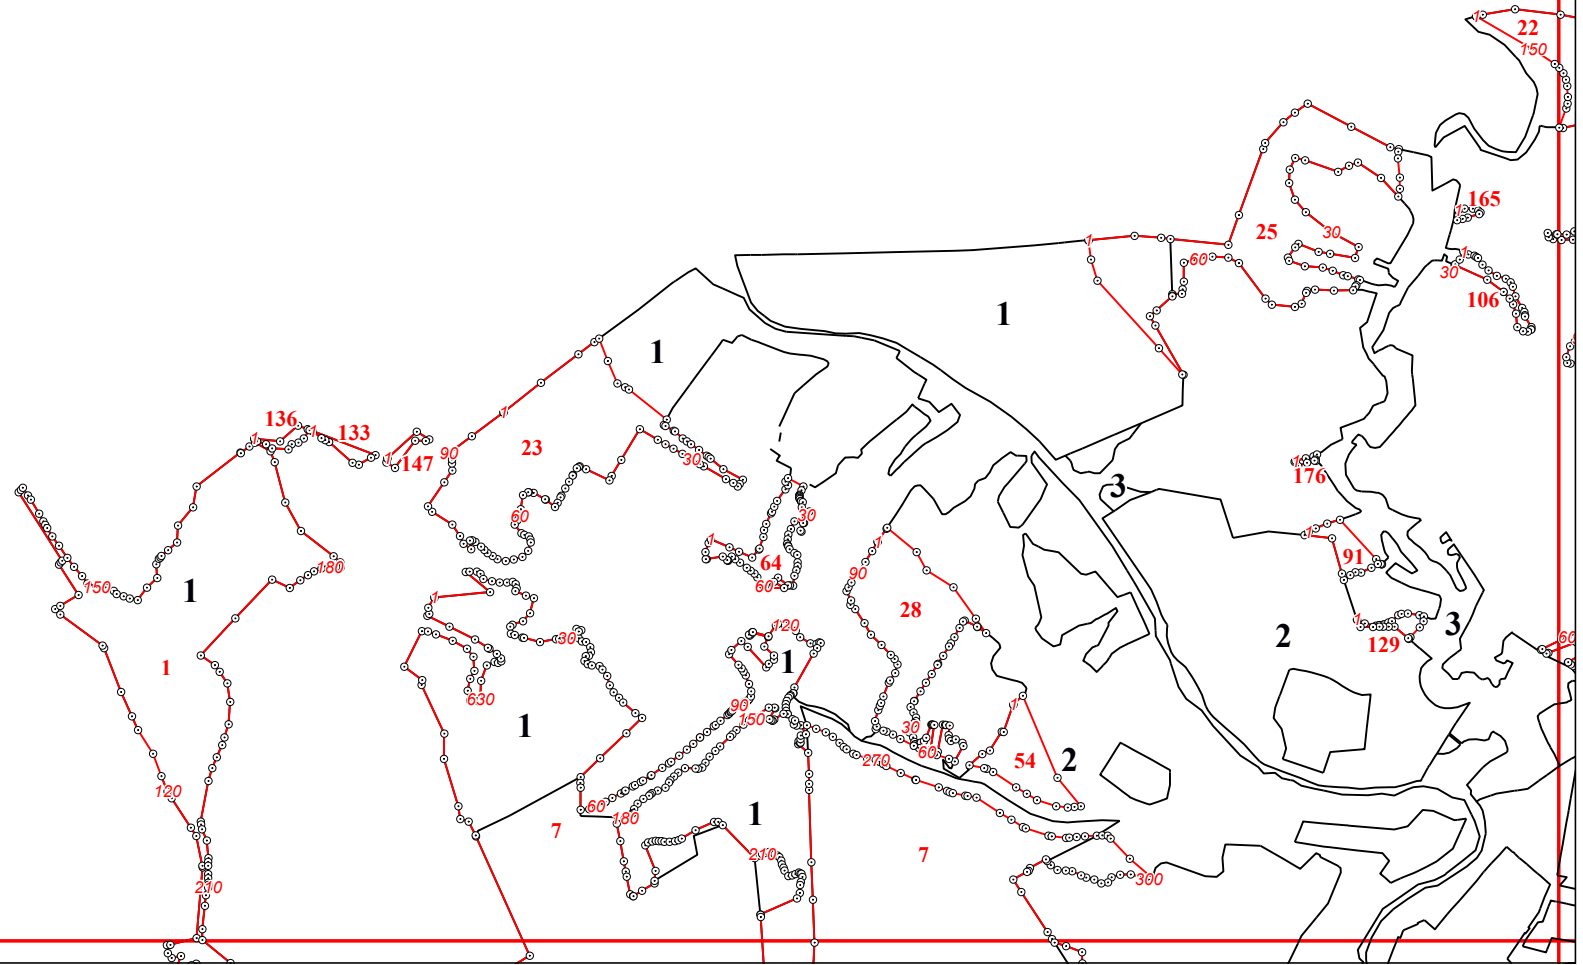

**Графическое описание местоположения границ земель, на которых
располагаются эксплуатационные леса, на территории Воробьевского
участкового лесничества Жуковского лесничества Калужской области**

Приложение № 10 к приказу Рослесхоза
от 28.02.2023 № 267

4

6

6

15

10

10

18

19

23

2

52