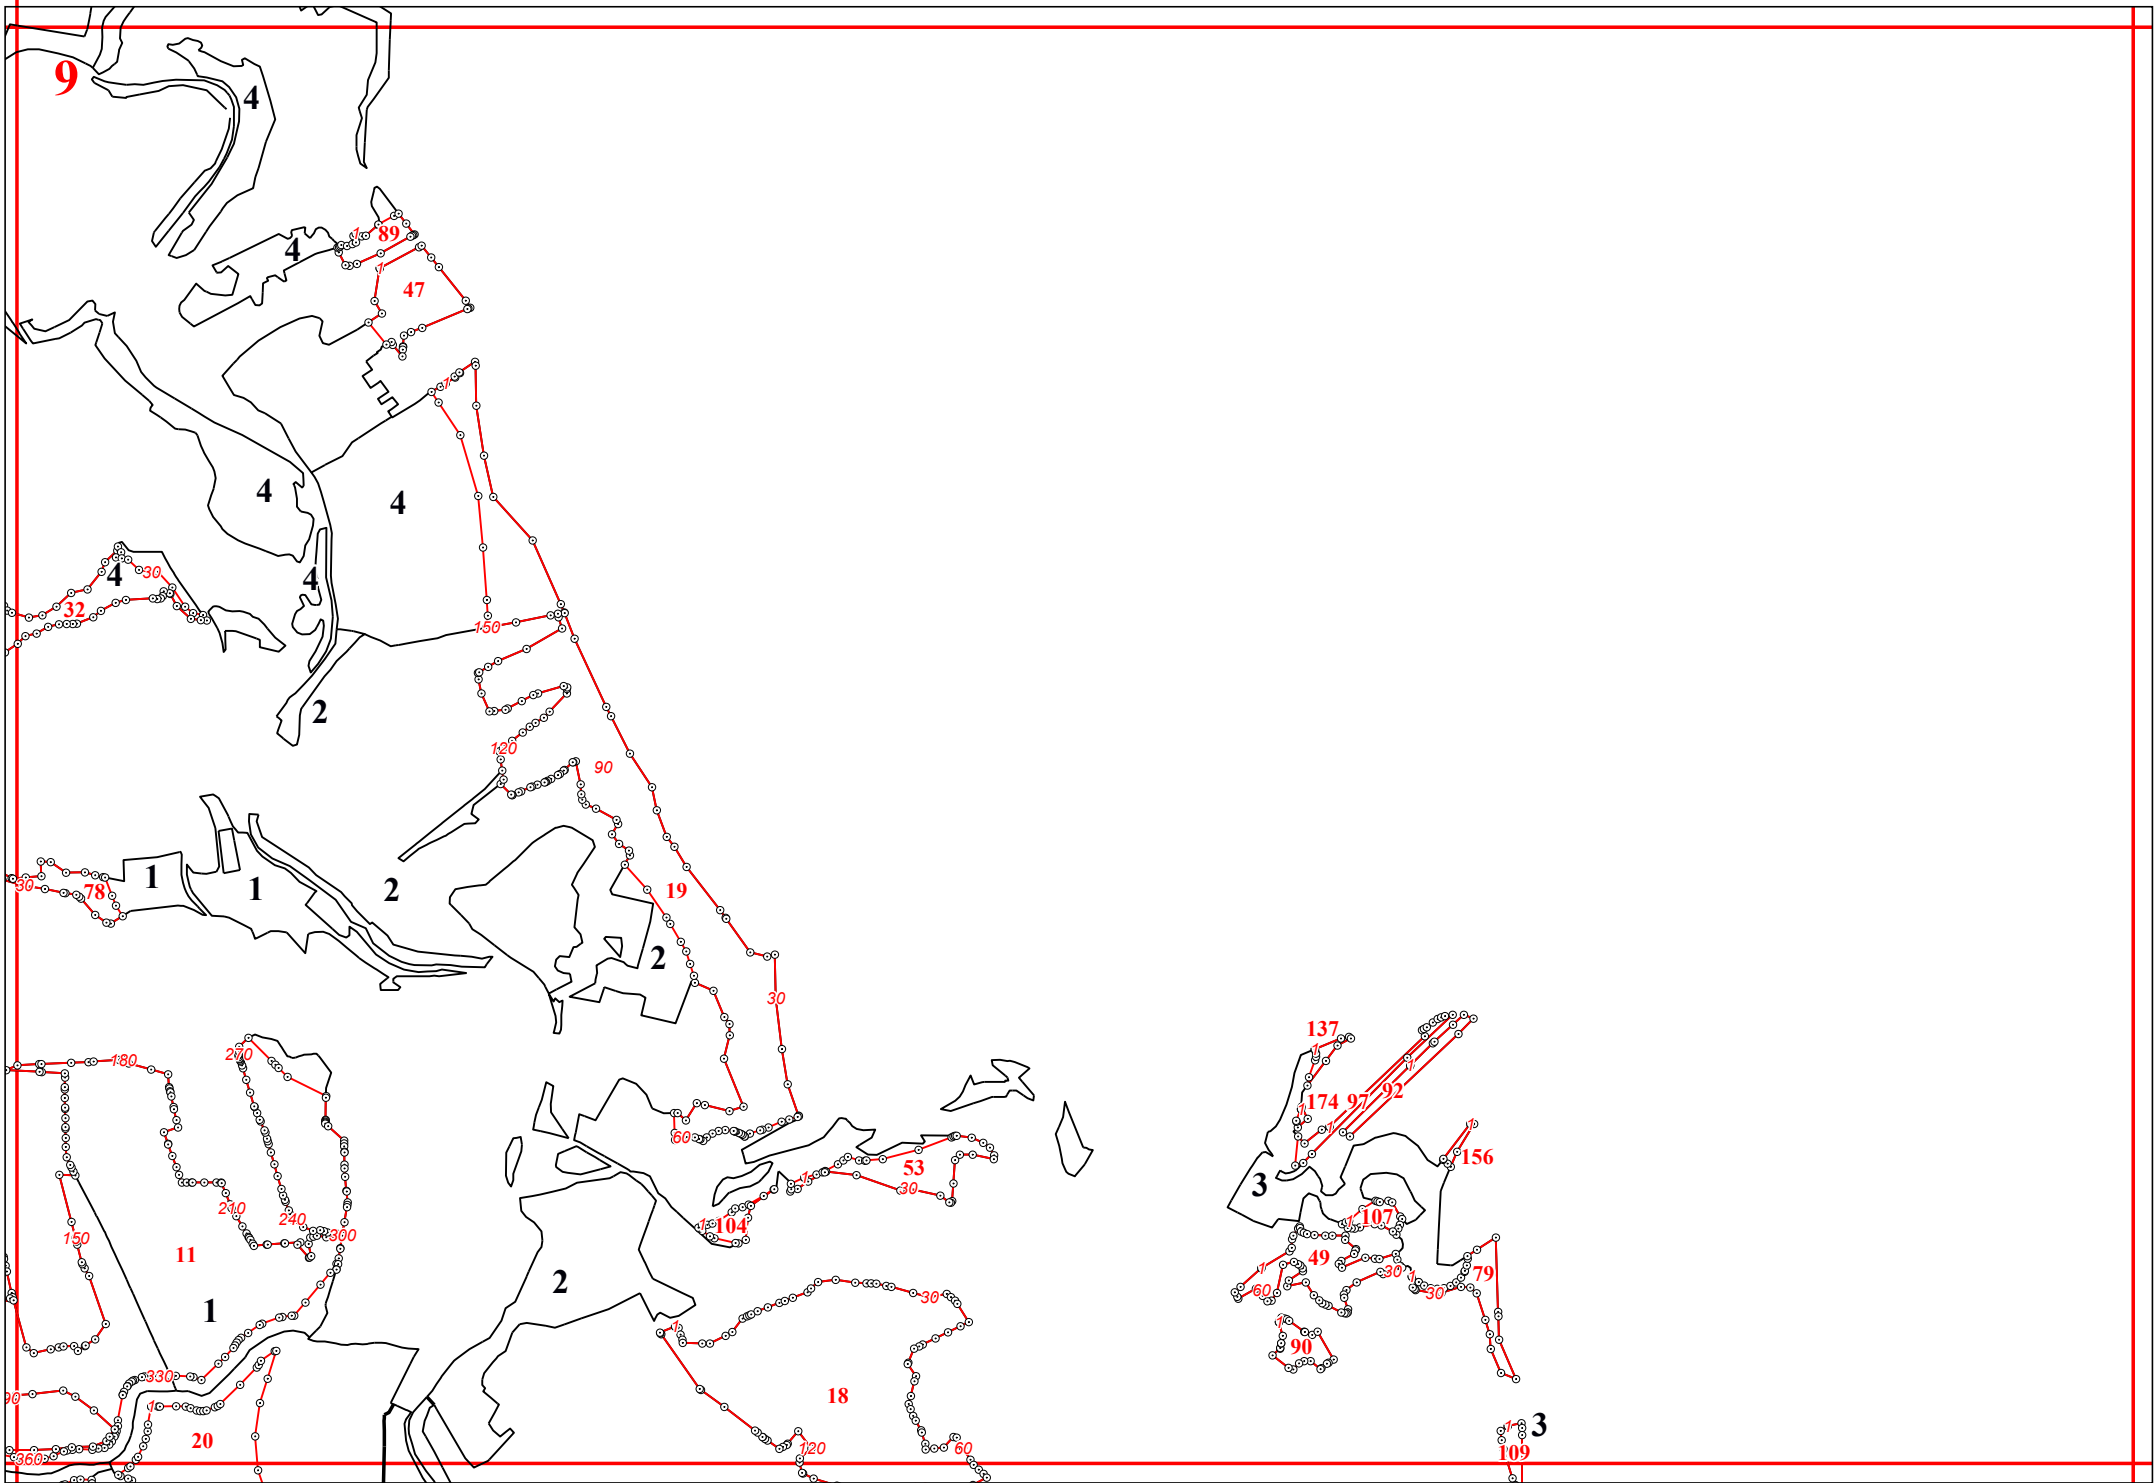

**Графическое описание местоположения границ земель, на которых
располагаются эксплуатационные леса, на территории Воробьевского
участкового лесничества Жуковского лесничества Калужской области**

Приложение № 10 к приказу Рослесхоза
от 28.02.2023 № 267

4

6

6

15

10

10

18

19