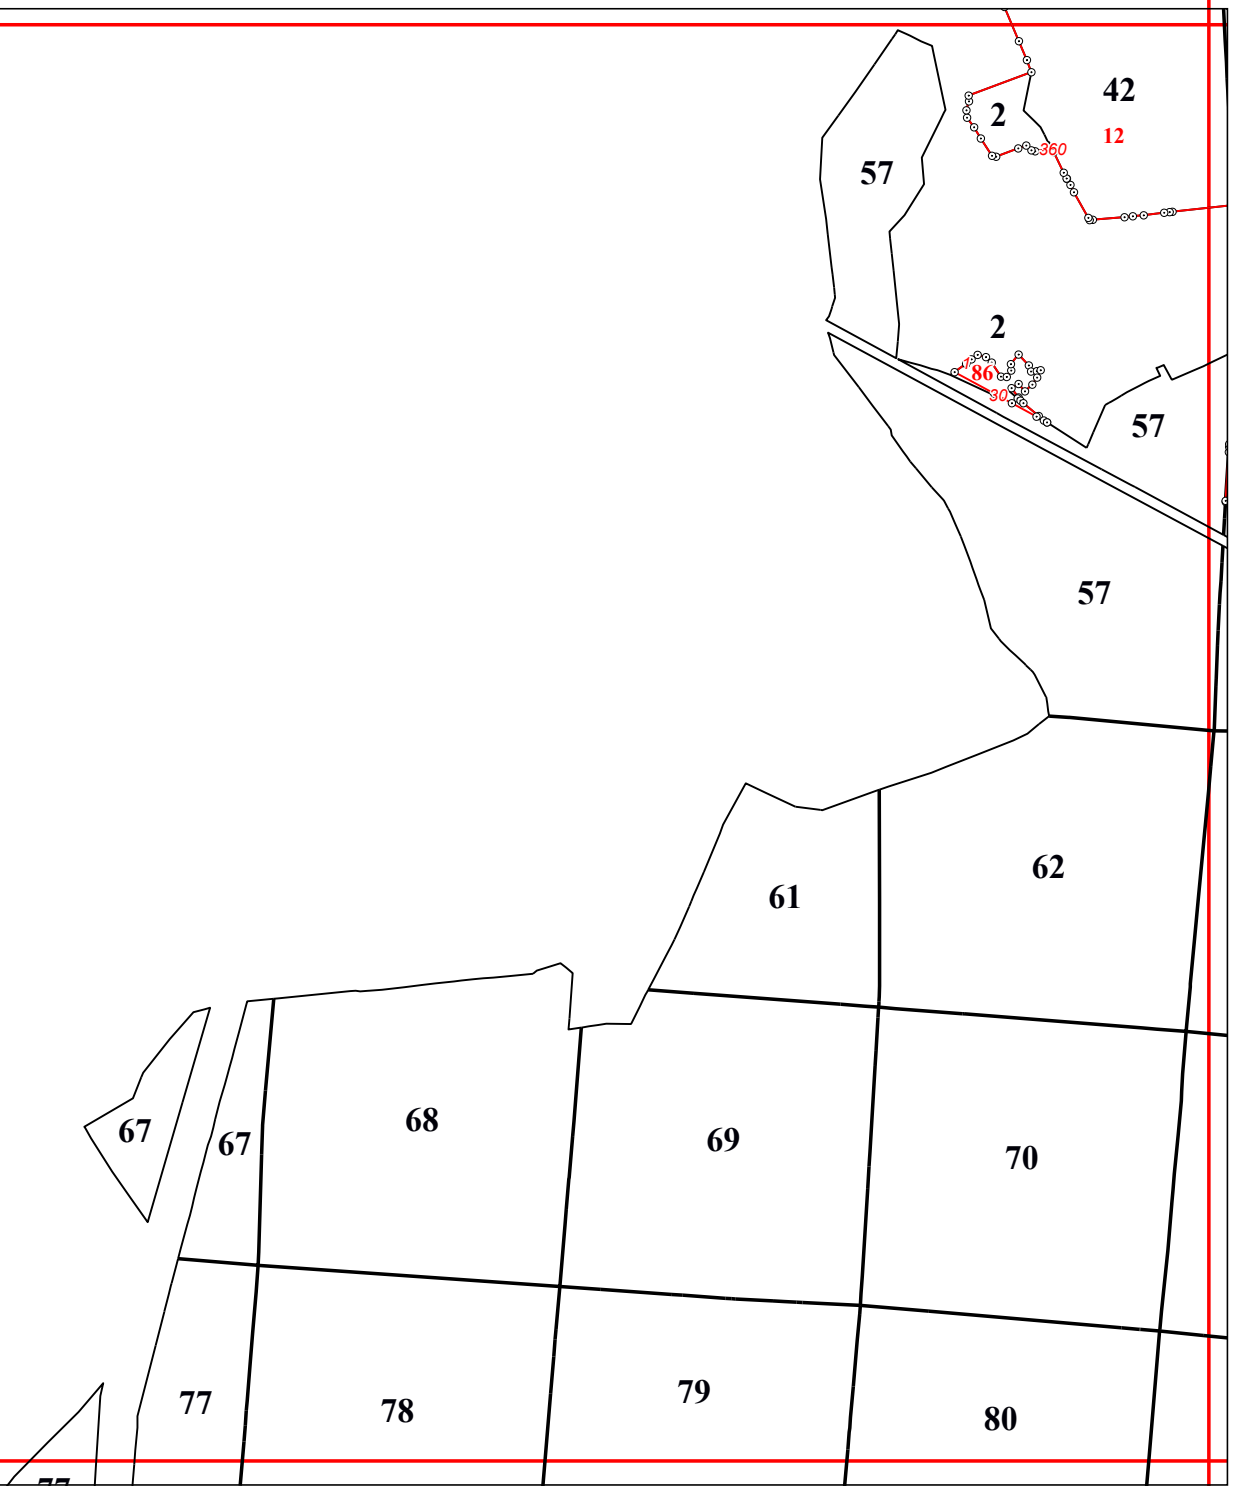

**Графическое описание местоположения границ земель, на которых
располагаются эксплуатационные леса, на территории Воробьевского
участкового лесничества Жуковского лесничества Калужской области**

Приложение № 10 к приказу Рослесхоза
от 28.02.2023 № 267

4

6

6

15

10

10

18

19

23

2

52