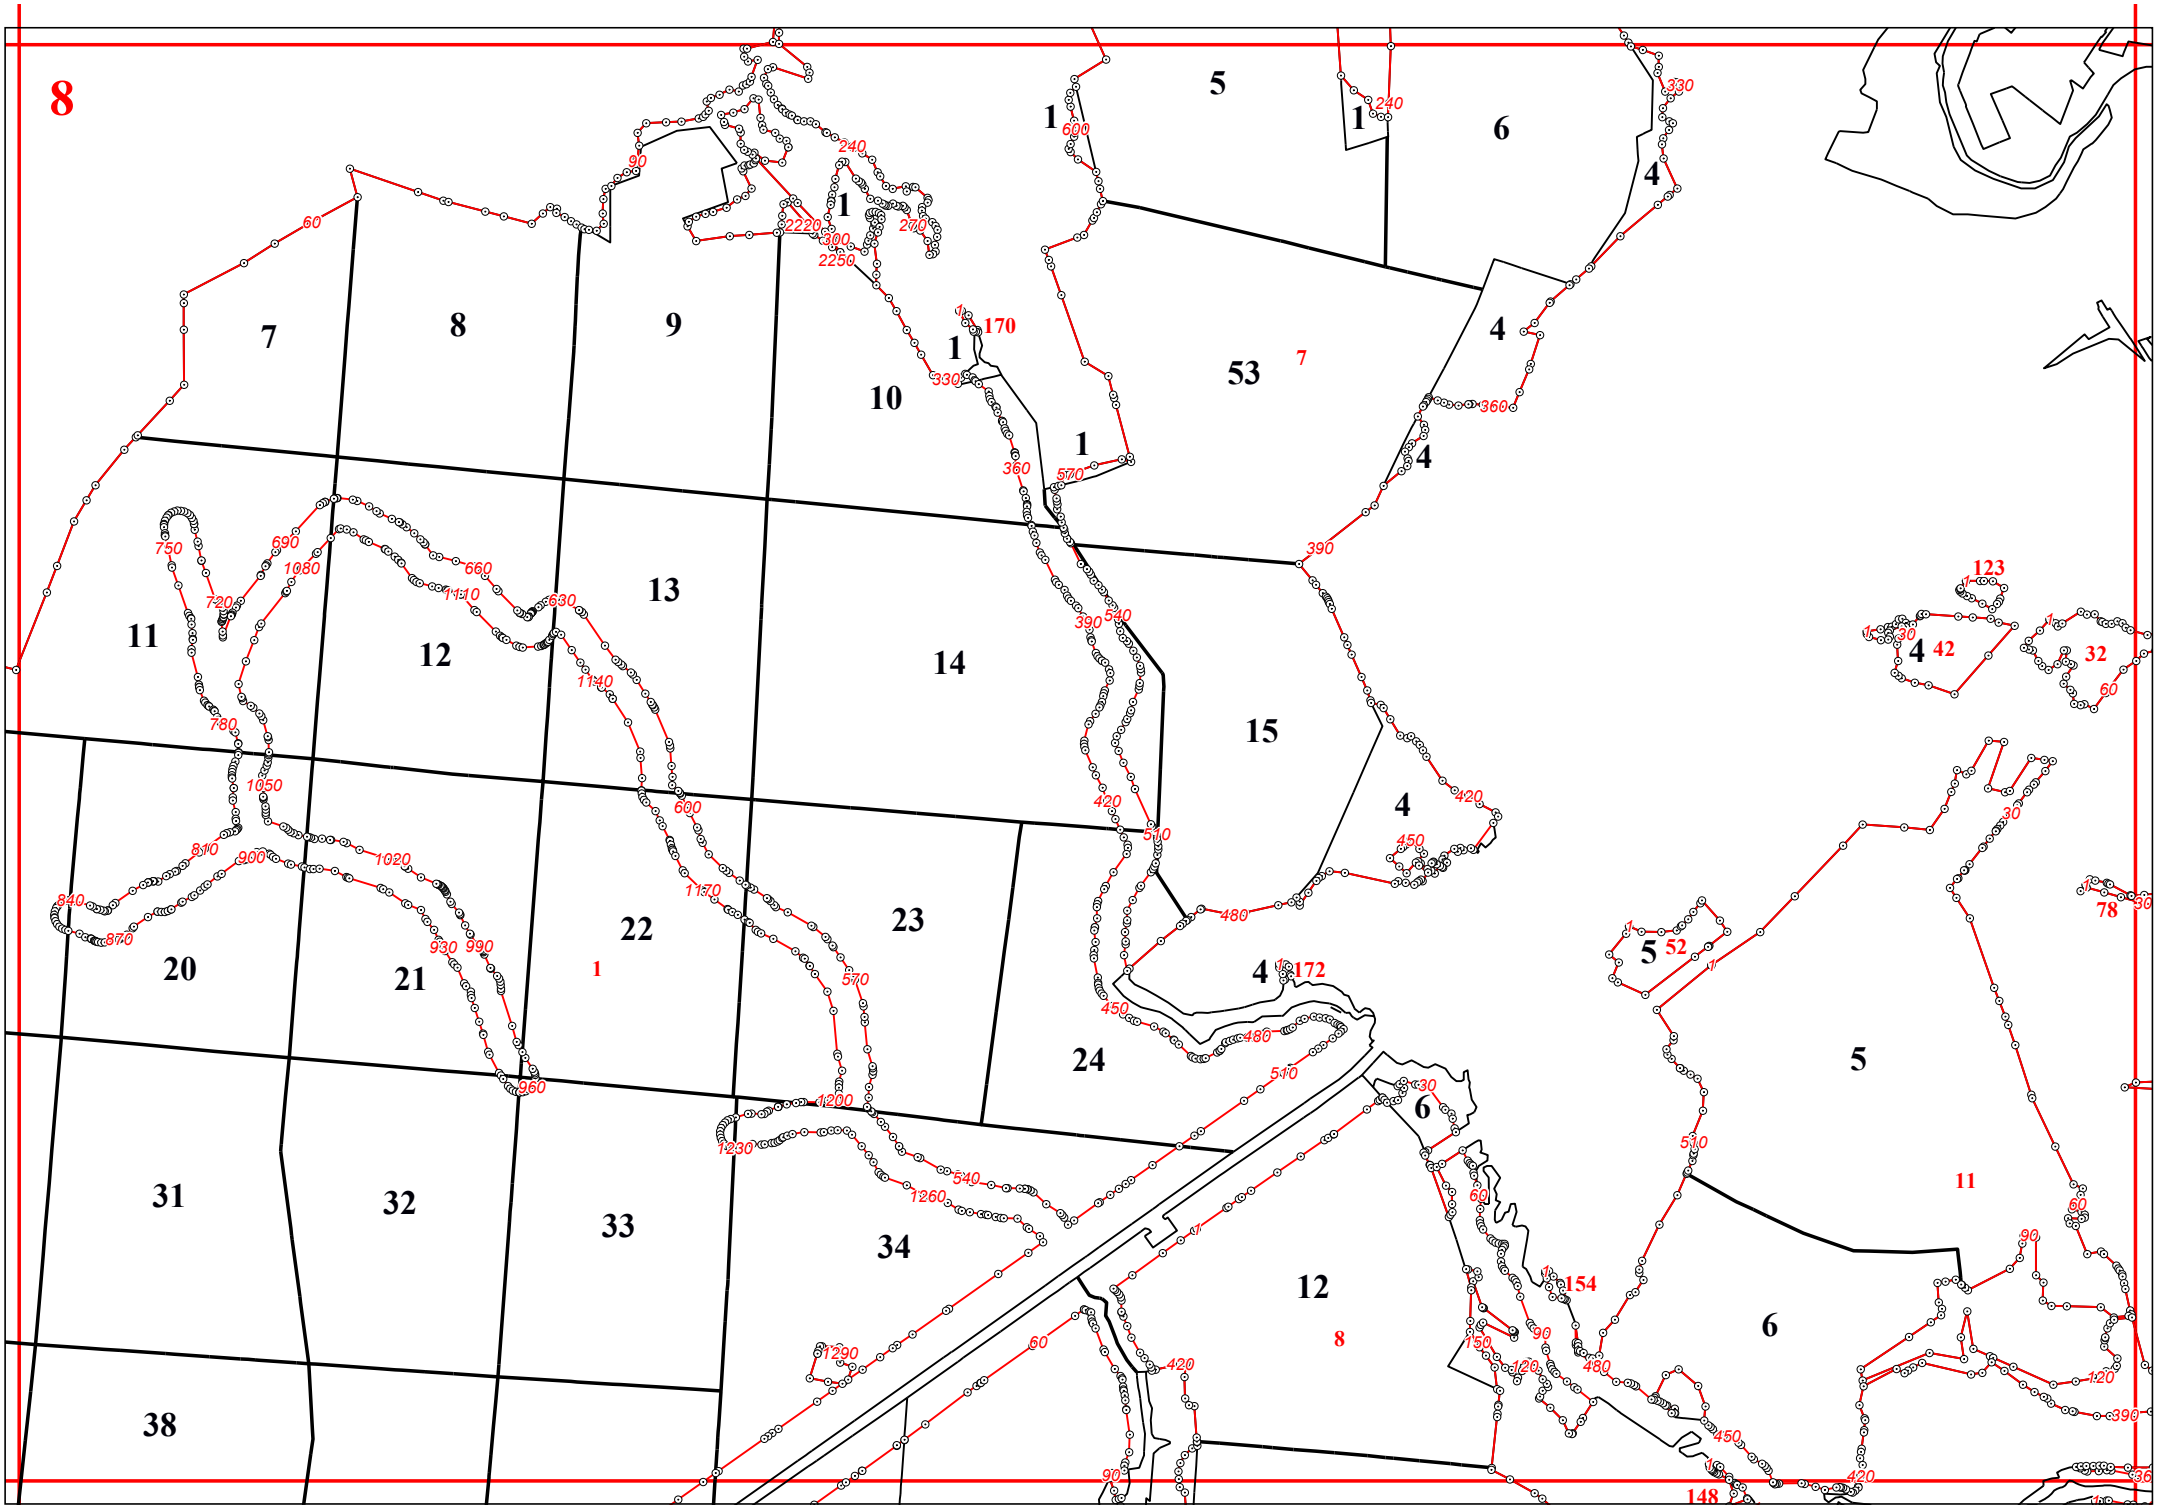

**Графическое описание местоположения границ земель, на которых
располагаются эксплуатационные леса, на территории Воробьевского
участкового лесничества Жуковского лесничества Калужской области**

Приложение № 10 к приказу Рослесхоза
от 28.02.2023 № 267

4

6

6

15

10

10

18

19

23

2

52