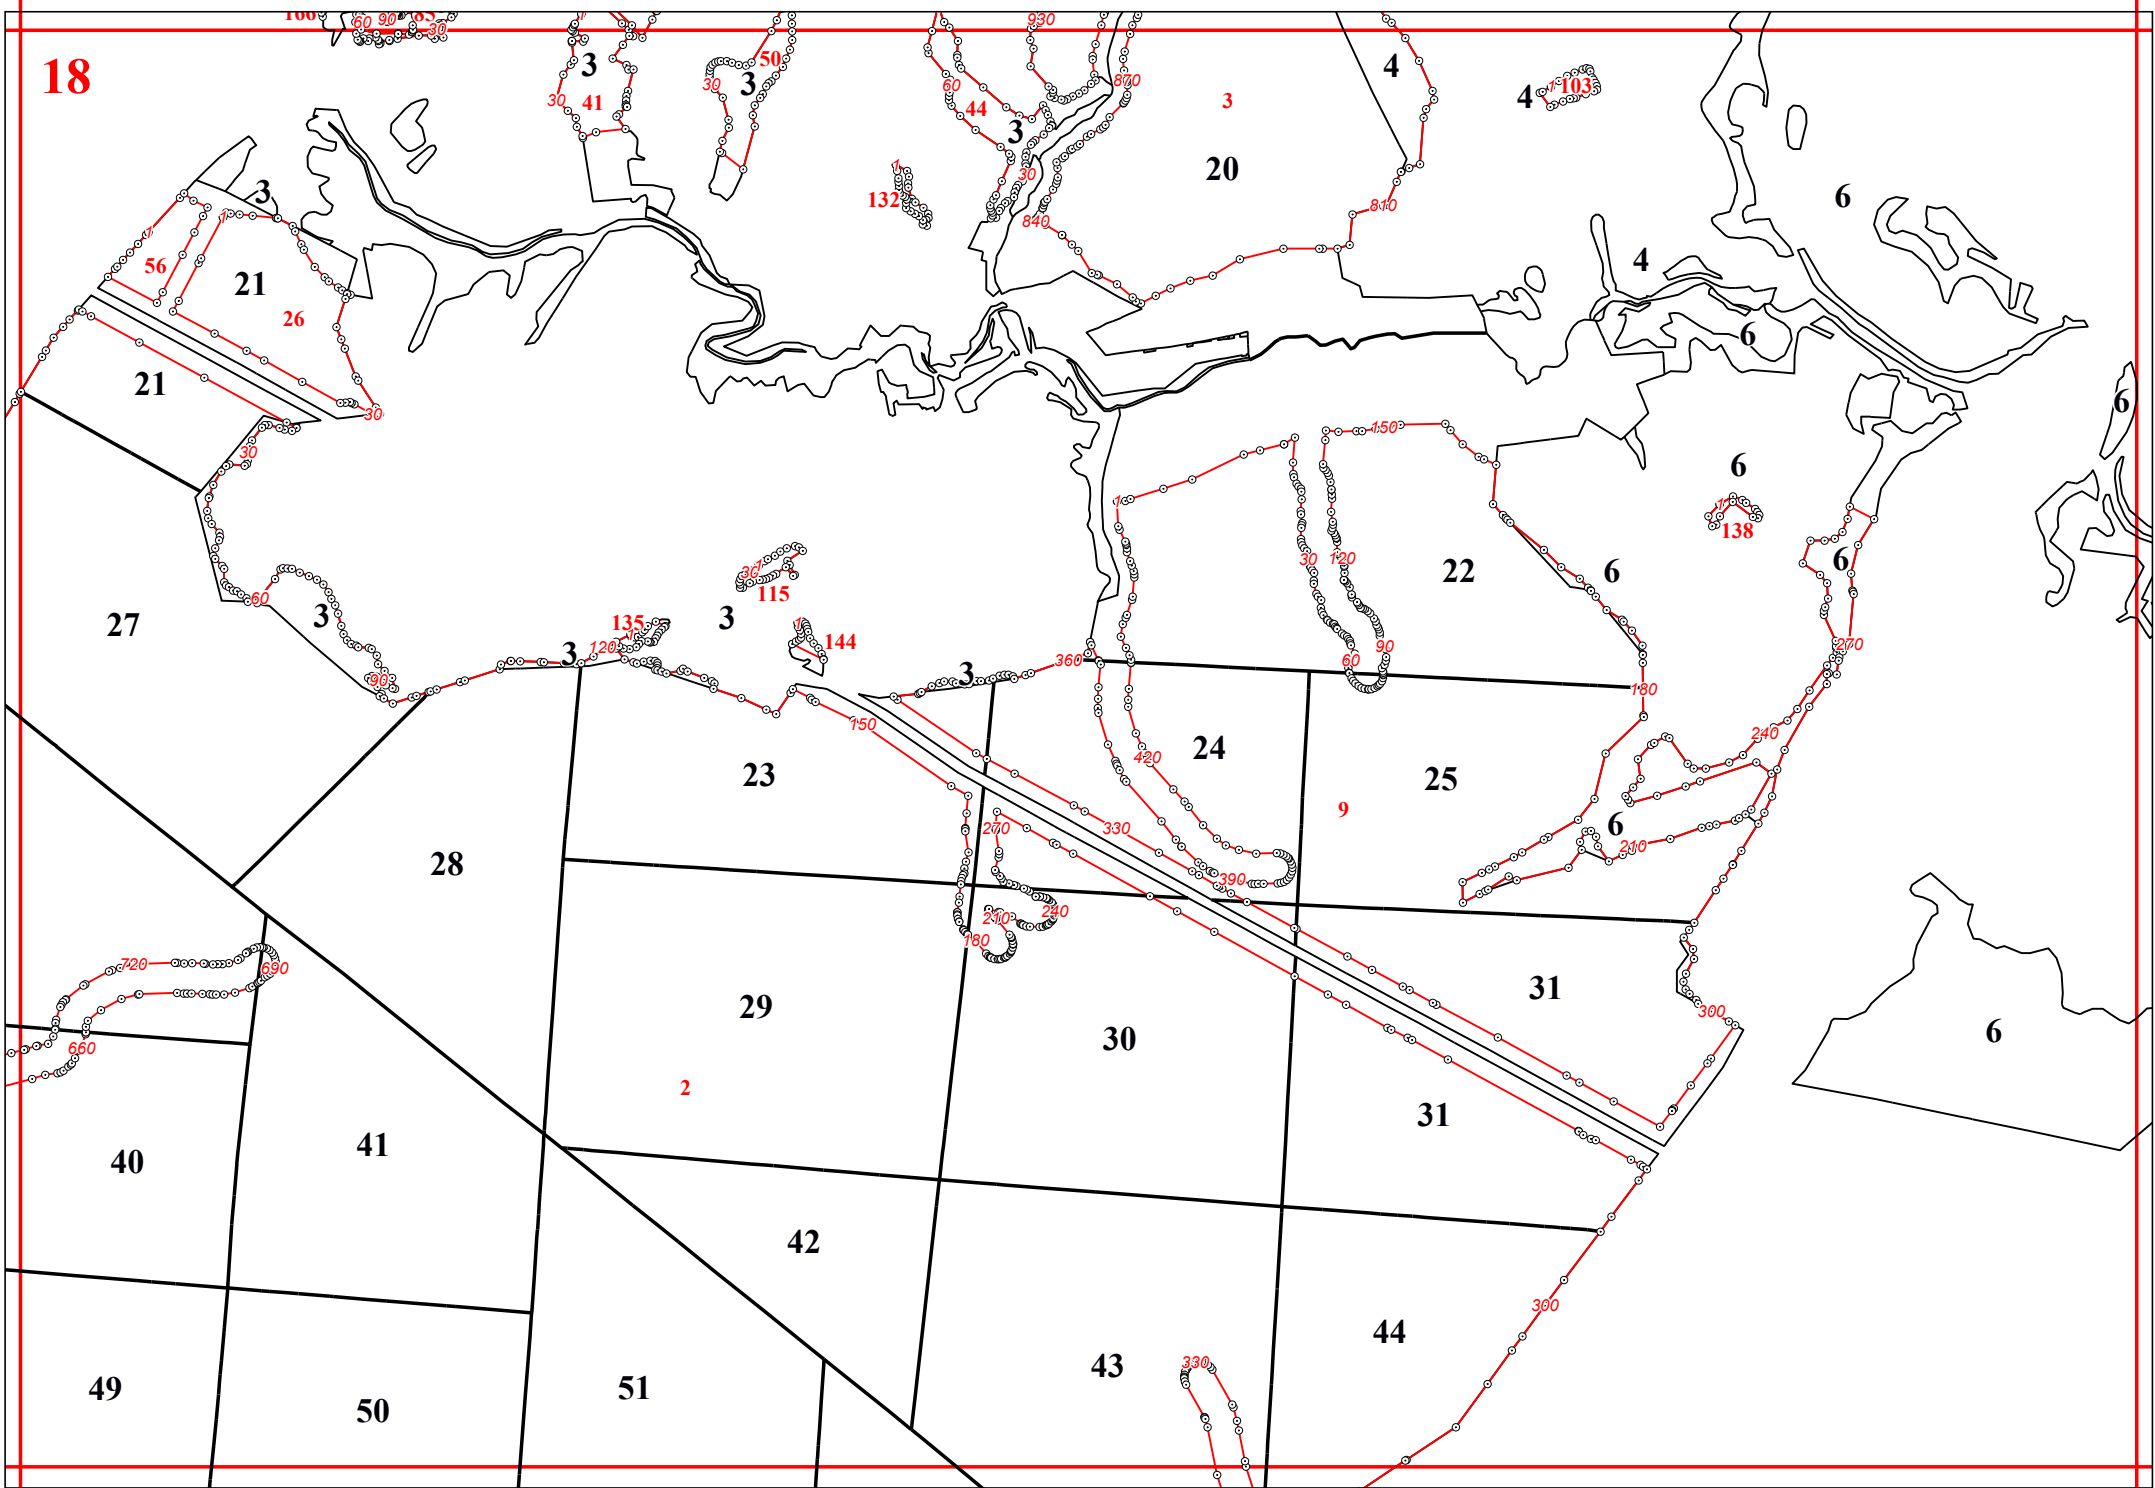

**Графическое описание местоположения границ земель, на которых
располагаются эксплуатационные леса, на территории Воробьевского
участкового лесничества Жуковского лесничества Калужской области**

Приложение № 10 к приказу Рослесхоза
от 28.02.2023 № 267

4

6

6

15

10

10

18

19