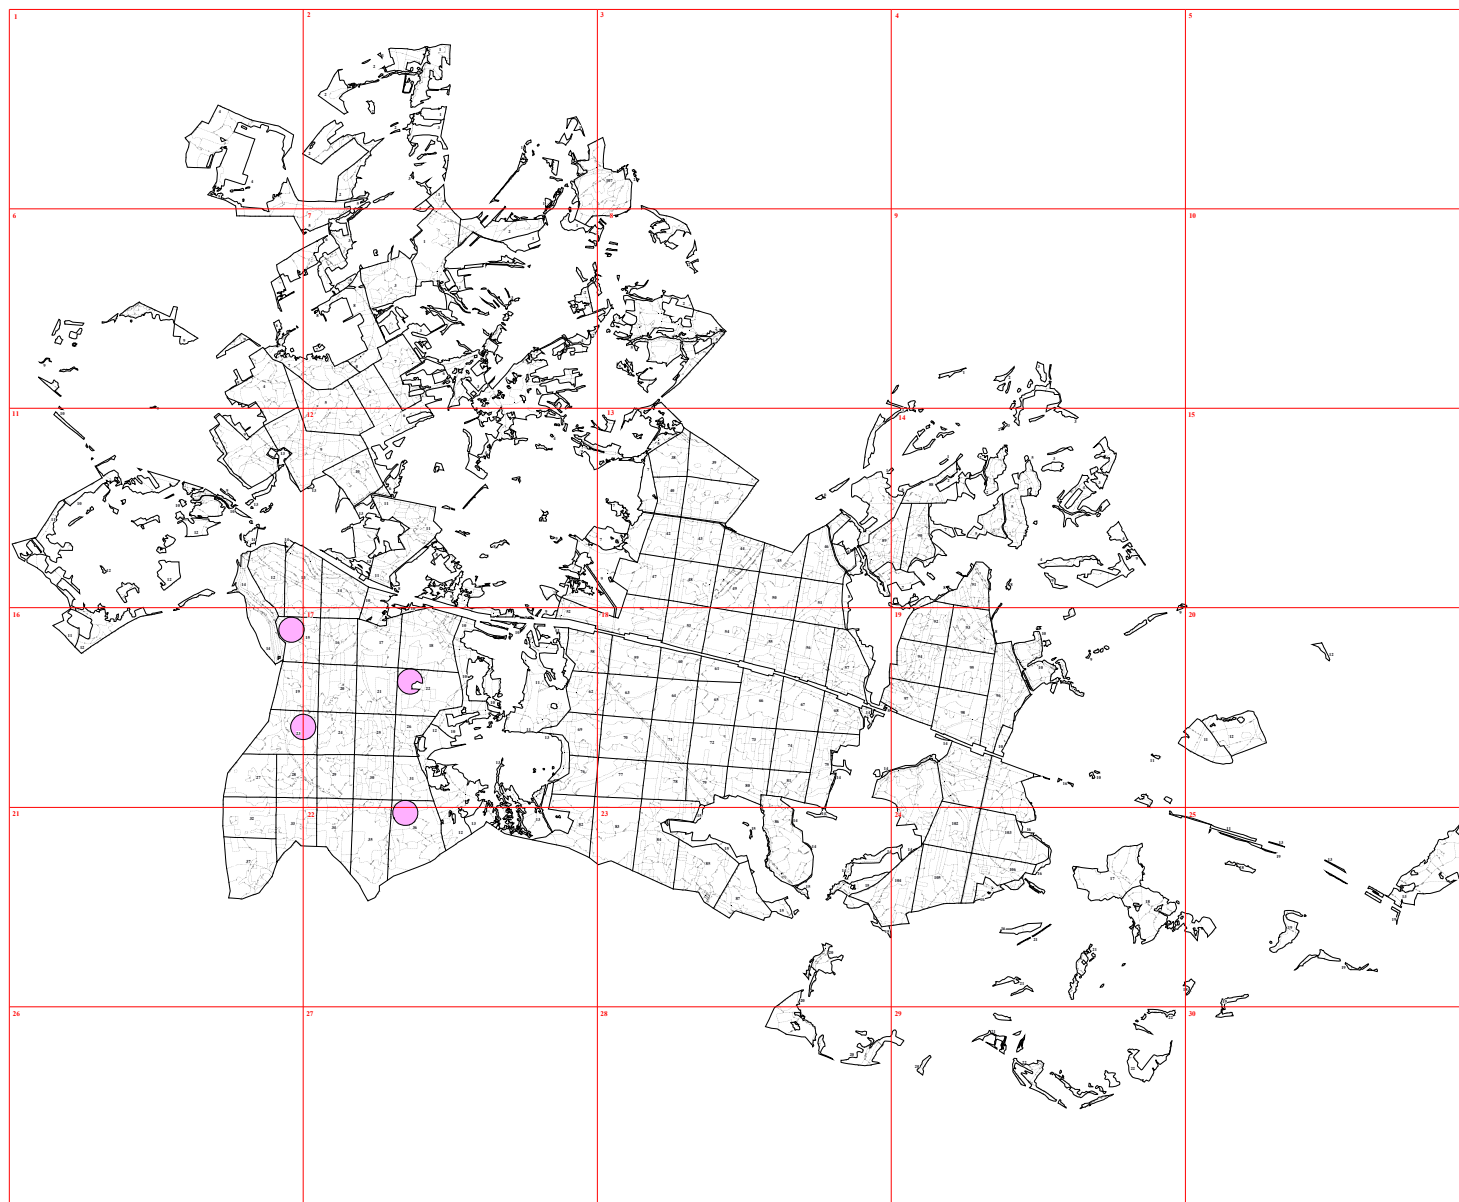

**Графическое описание местоположения границ земель, на которых
располагаются особо защитные участки лесов «участки лесов вокруг
глухариных токов», на территории Дабужского участкового лесничества
Мещовского лесничества Калужской области**

Приложение № 65 к приказу Рослесхоза
от 28.02.2023 № 283

16