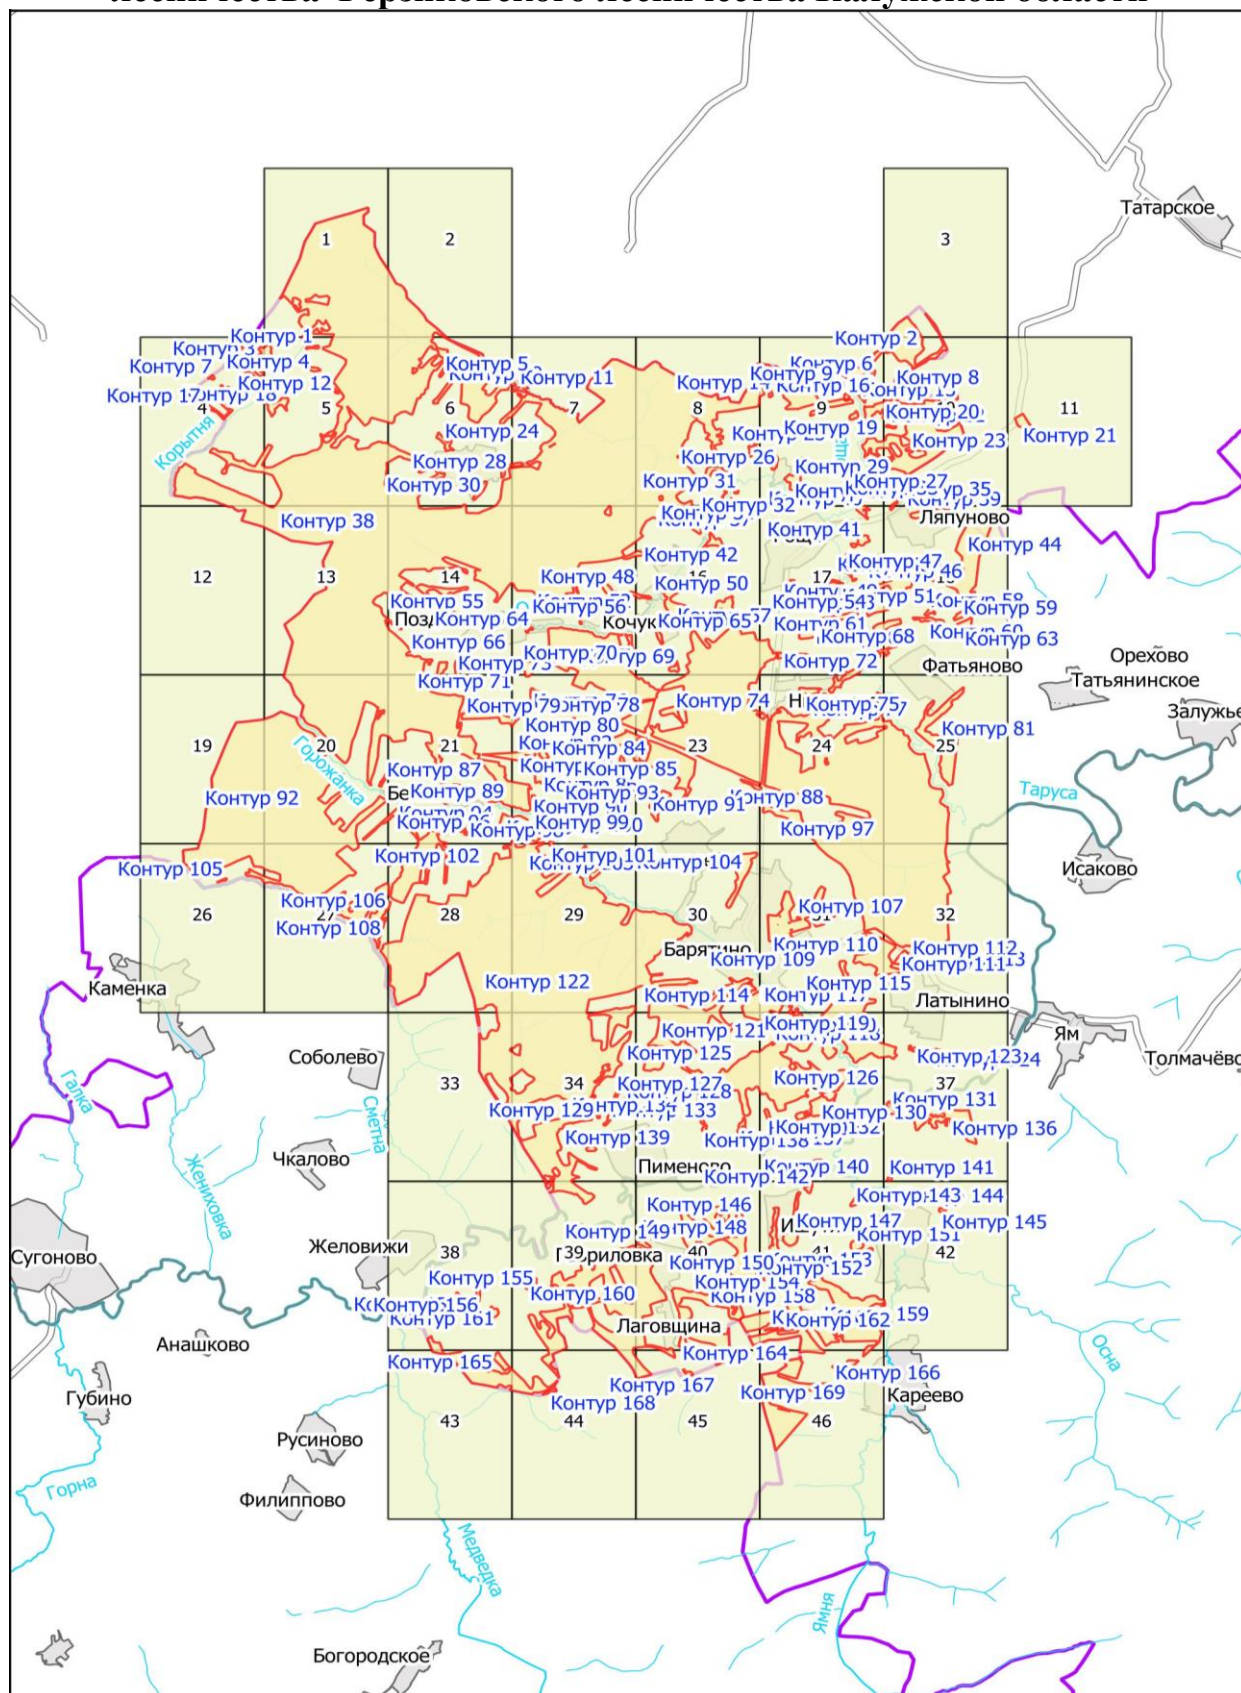

**Графическое описание местоположения границ земель, на которых
располагаются эксплуатационные леса на территории Барятинского участкового
лесничества Ферзиковского лесничества Калужской области**

М 1:10000

Выноски № 9

М 1:10000

Выноска № 27

M 1:10000

Выноска № 30

Андреево

Барятино

Советская улица

Горожанка

Заречная улица

Контур 122

Контур 114

Контур 116

Контур 121

М 1:10000

Латынино

М 1:10000

Пименово

Таруса

Выноска № 40