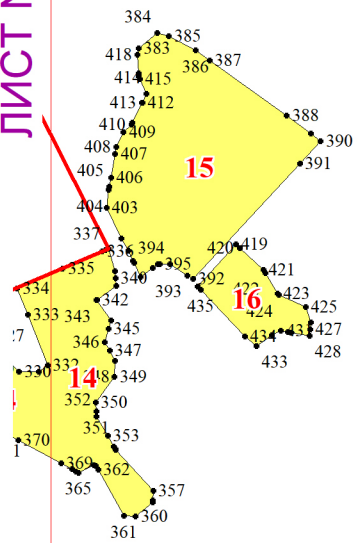

**Графическое описание местоположения границ земель,
на которых располагаются ценные леса
(лесостепные леса), на территории
Балаганского лесничества
Иркутской области**

Приложение № 6 к приказу Рослесхоза
от 08.11.2023 № 1015

Используемые условные знаки и обозначения:

- Границы участковых лесничеств
- 25 Границы и номера лесных кварталов
- 7 Номера участков
- 10 • Номера характерных точек границ объекта
- Лист №1 Границы и номера листов
- Границы категорий защитных лесов

Лист № 1

ЛИСТ № 2

ЛИСТ № 1

Лист № 2

ЛИСТ № 3

ЛИСТ № 3

ЛИСТ № 7

Лист № 4

ЛИСТ № 5

ЛИСТ № 4

Лист № 5

ЛИСТ № 8

ЛИСТ № 3

76

5

ЛИСТ № 7