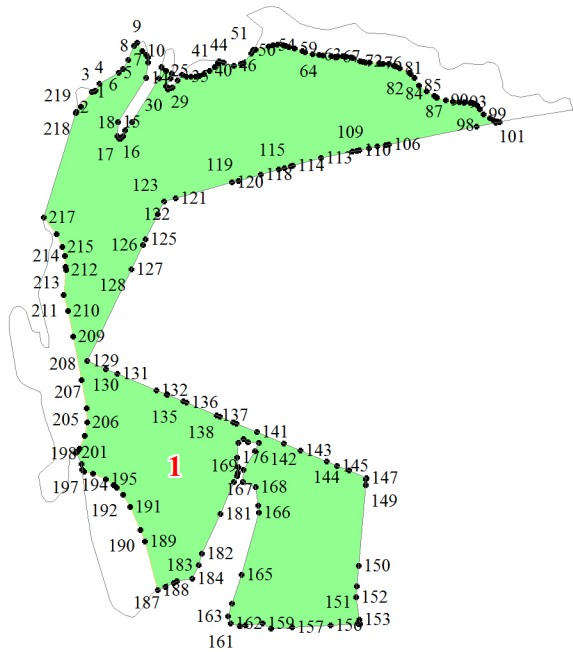

**Графическое описание местоположения границ земель, на которых  
располагаются ценные леса (запретные полосы лесов, расположенные вдоль  
водных объектов), на территории Кирилловского участкового лесничества  
Кирилловского лесничества Вологодской области**

Приложение № 28 к приказу Рослесхоза  
от 28.02.2023 № 343

Используемые условные знаки и обозначения:

- 25 Границы и номера лесных кварталов
- 7 Номера участков
- 10 ● Номера характерных точек границ объекта
- Лист №1 Границы и номера листов
- Границы категорий защитных лесов

Лист № 1

**Лист № 2**

**ЛИСТ № 3**

ЛИСТ № 2

6

ЛИСТ № 3

ЛИСТ № 4

20

**ЛИСТ №3**

**Лист № 4**

**ЛИСТ №5**

18

19

20

ЛИСТ № 5

ЛИСТ № 6