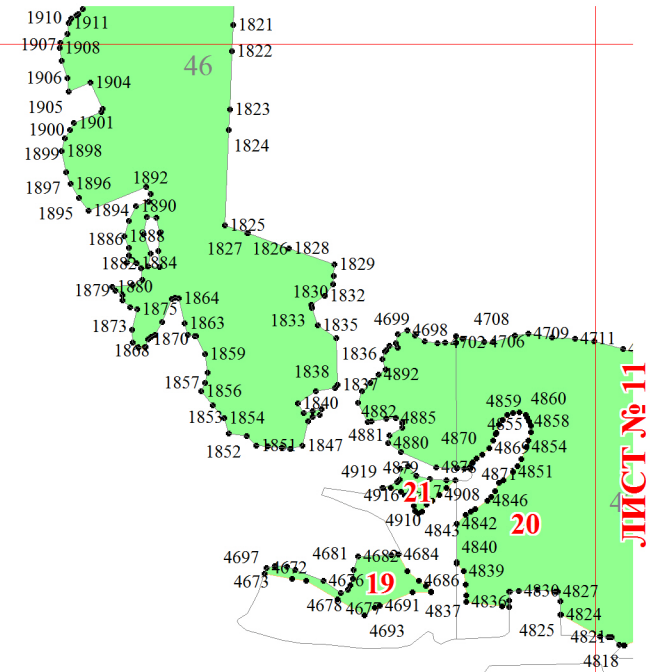

**Графическое описание местоположения границ земель, на которых
располагаются эксплуатационные леса, на территории Волокoslavинского
участкового лесничества Кирилловского лесничества Вологодской области**

ЛИСТ № 1

ЛИСТ № 3

ЛИСТ № 5

Лист № 4

ЛИСТ № 7

ЛИСТ № 2

ЛИСТ № 5

Лист № 8

ЛИСТ № 11

ЛИСТ № 7

ЛИСТ № 9

ЛИСТ № 6

ЛИСТ № 8

Лист № 9

ЛИСТ № 12

Лист № 10

ЛИСТ № 13

ЛИСТ № 16

ЛИСТ № 14

ЛИСТ № 17

ЛИСТ № 19

ЛИСТ № 17

ЛИСТ № 18

ЛИСТ № 19