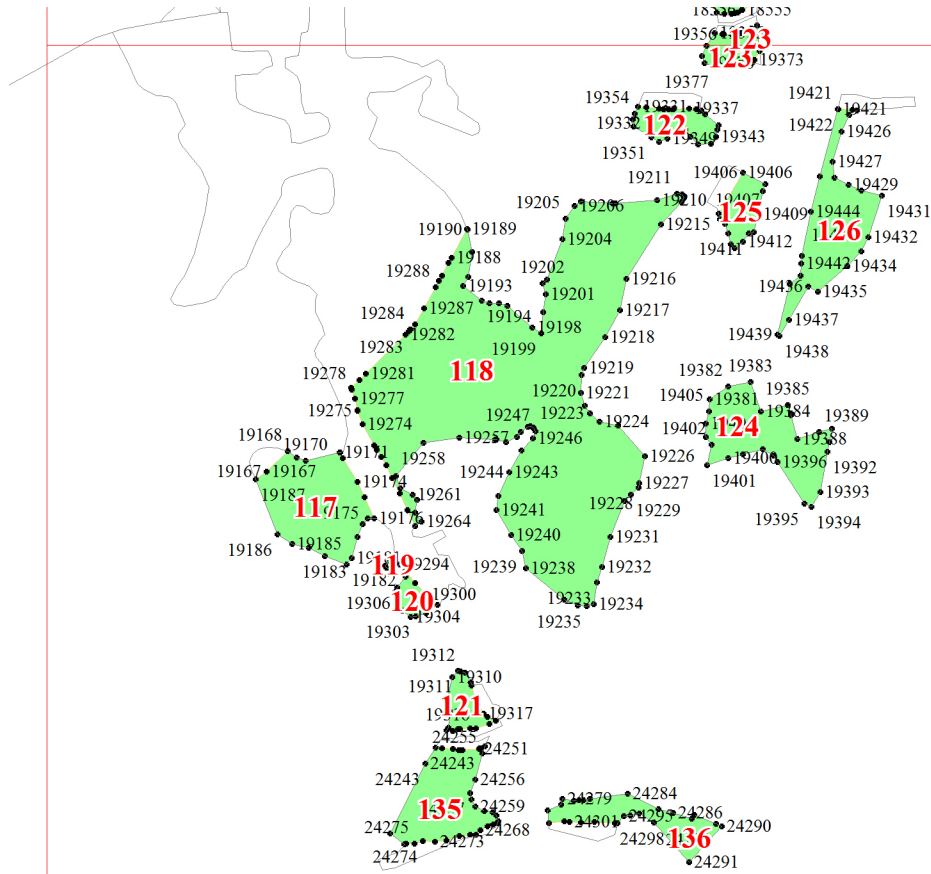

ЛИСТ № 28

Лист № 30

ЛИСТ № 34

ЛИСТ № 31

14

1910
1909