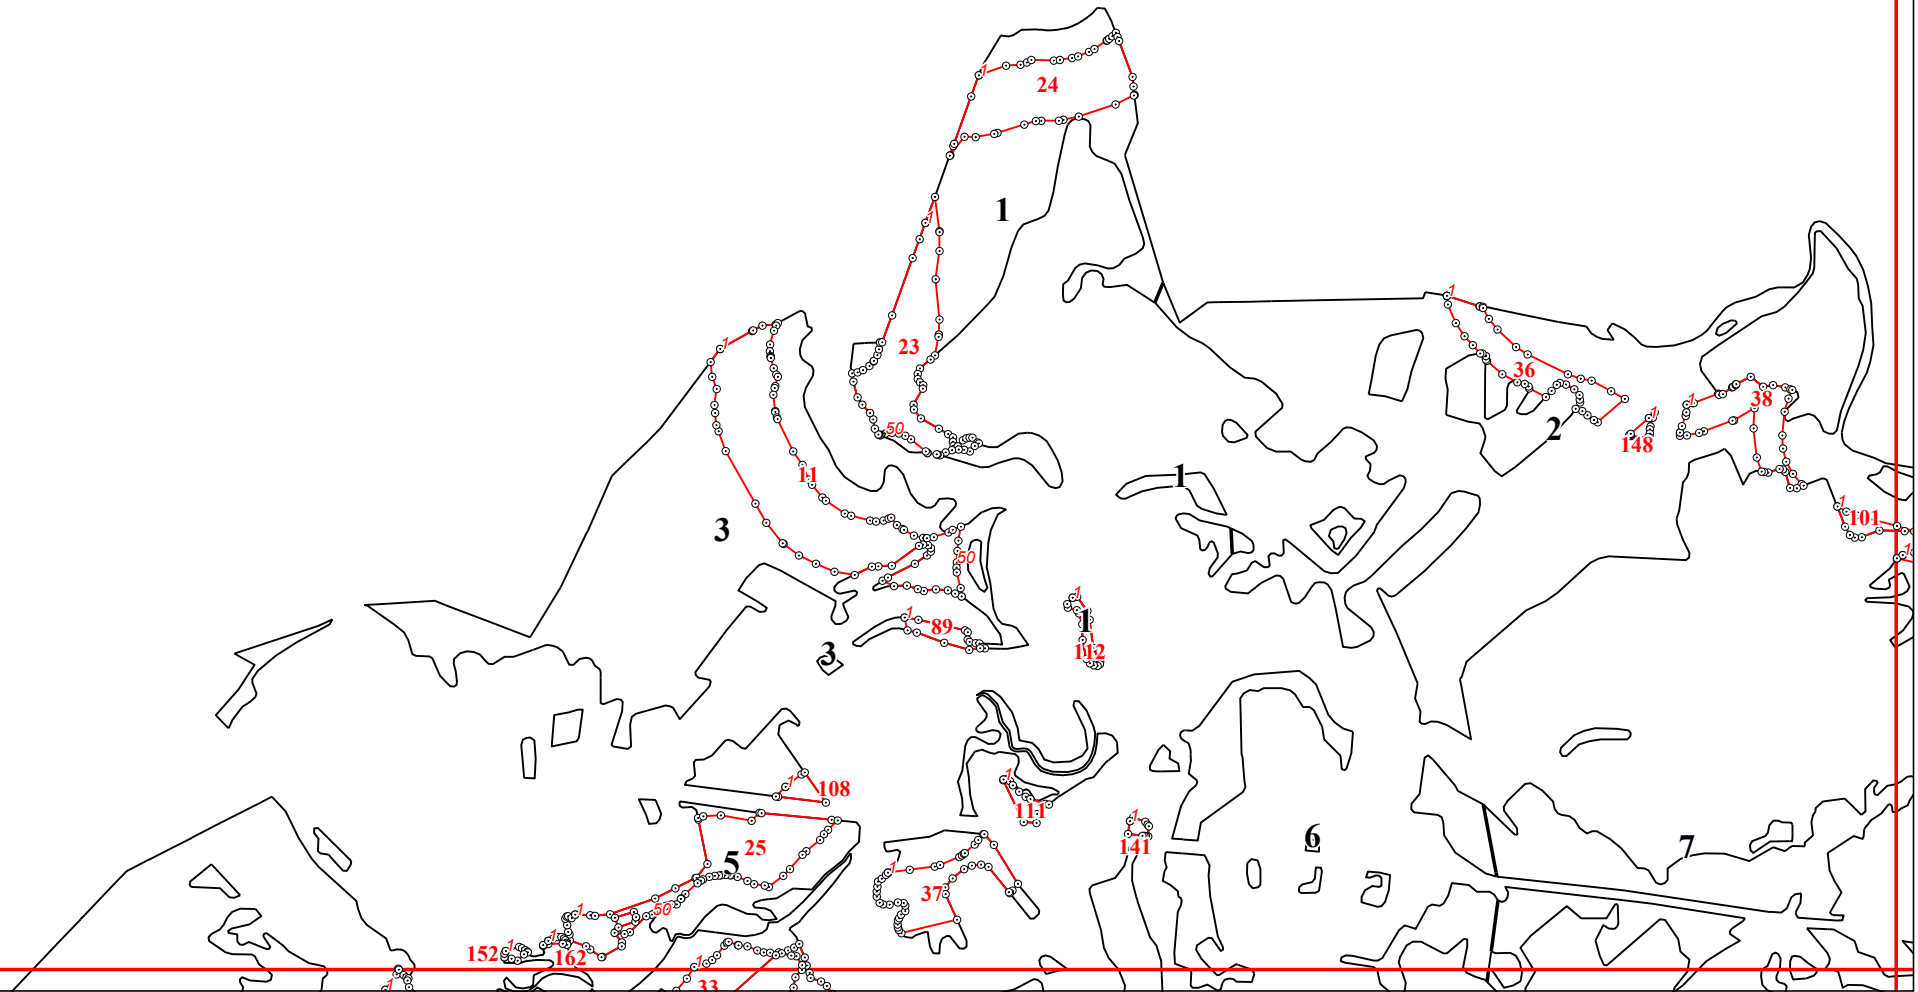

Графическое описание местоположения границ земель, на которых располагаются ценные леса (запретные полосы лесов, расположенные вдоль водных объектов), на территории Мосальского участкового лесничества Юхновского лесничества Калужской области

25

32