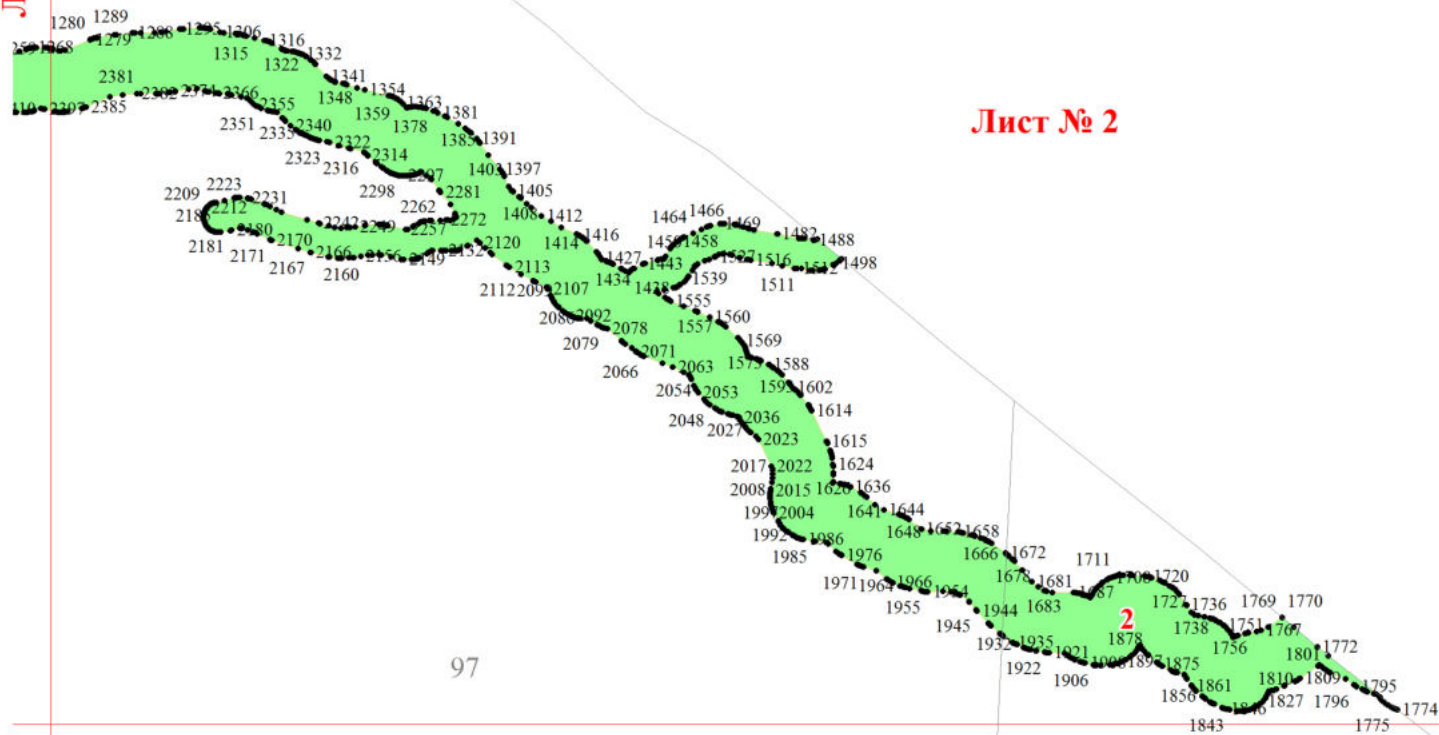

Лист № 1

Лист № 2

Лист № 4

97