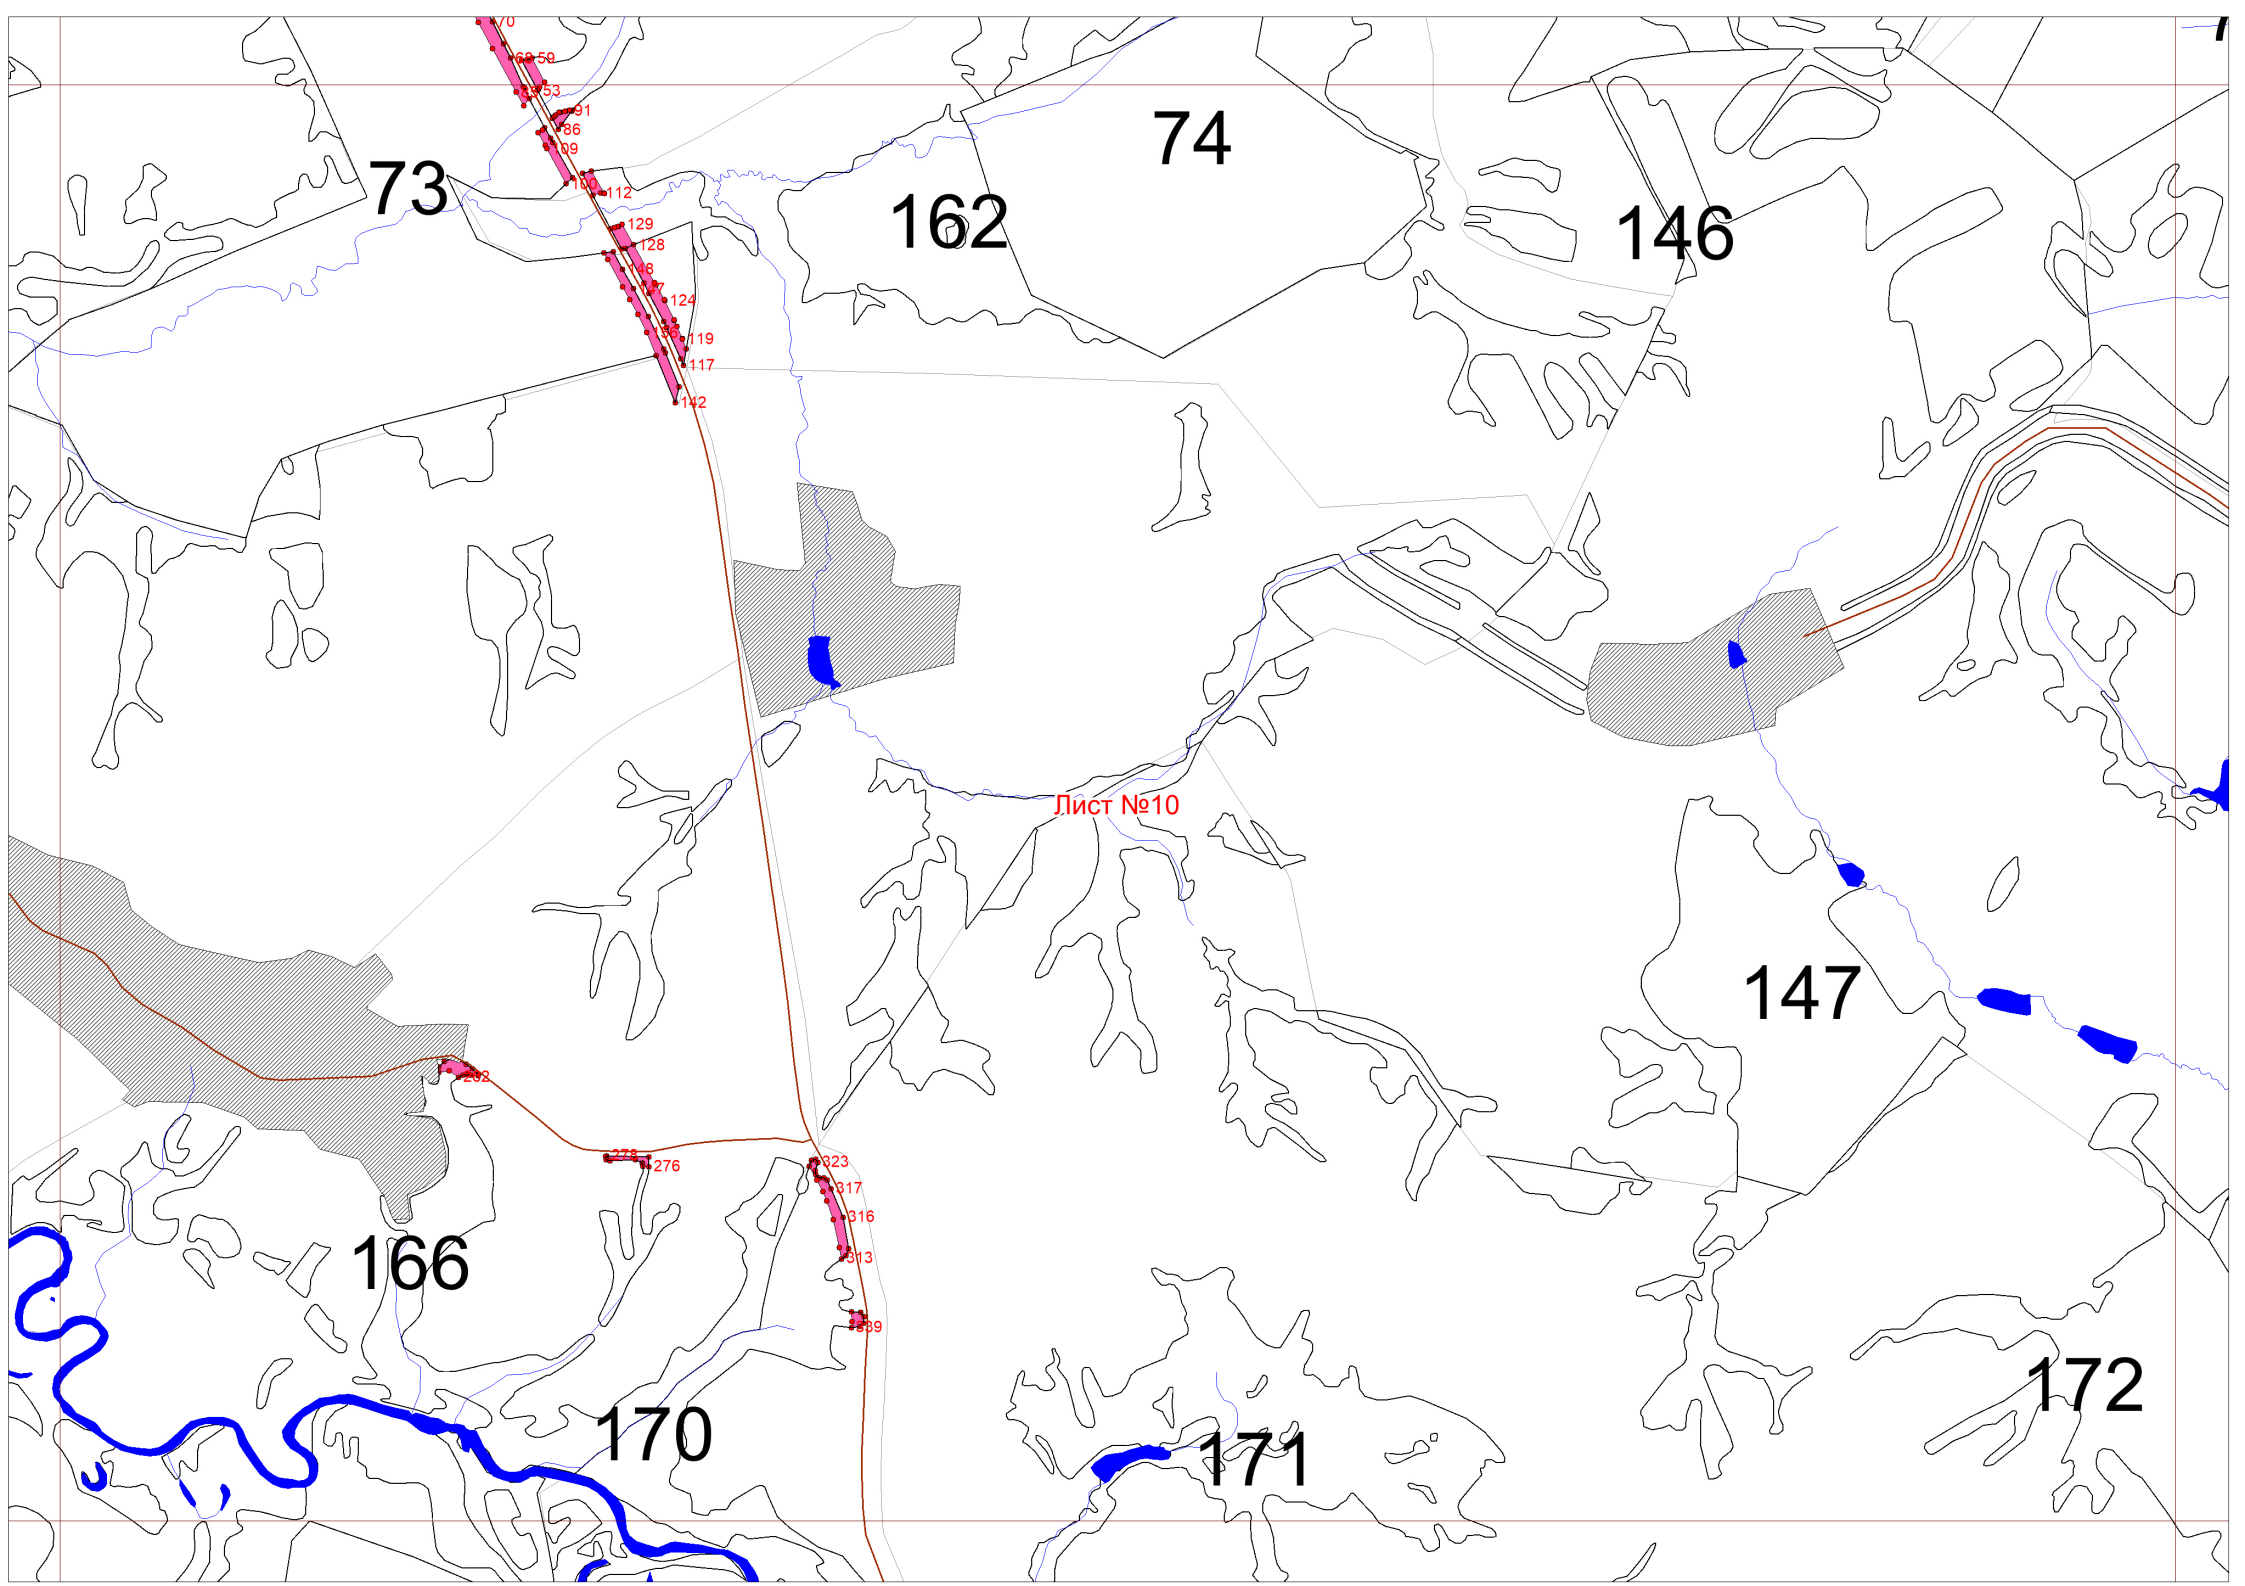

Графическое описание местоположения границ земель, на которых располагаются леса, выполняющие функции защиты природных и иных объектов (леса, расположенные в защитных полосах лесов), на территории Дебесского лесничества Удмуртской Республики

Игринское лесничество

Лист №8

1

2

3

4

188

6

7

11

12

13

246

188

73

74