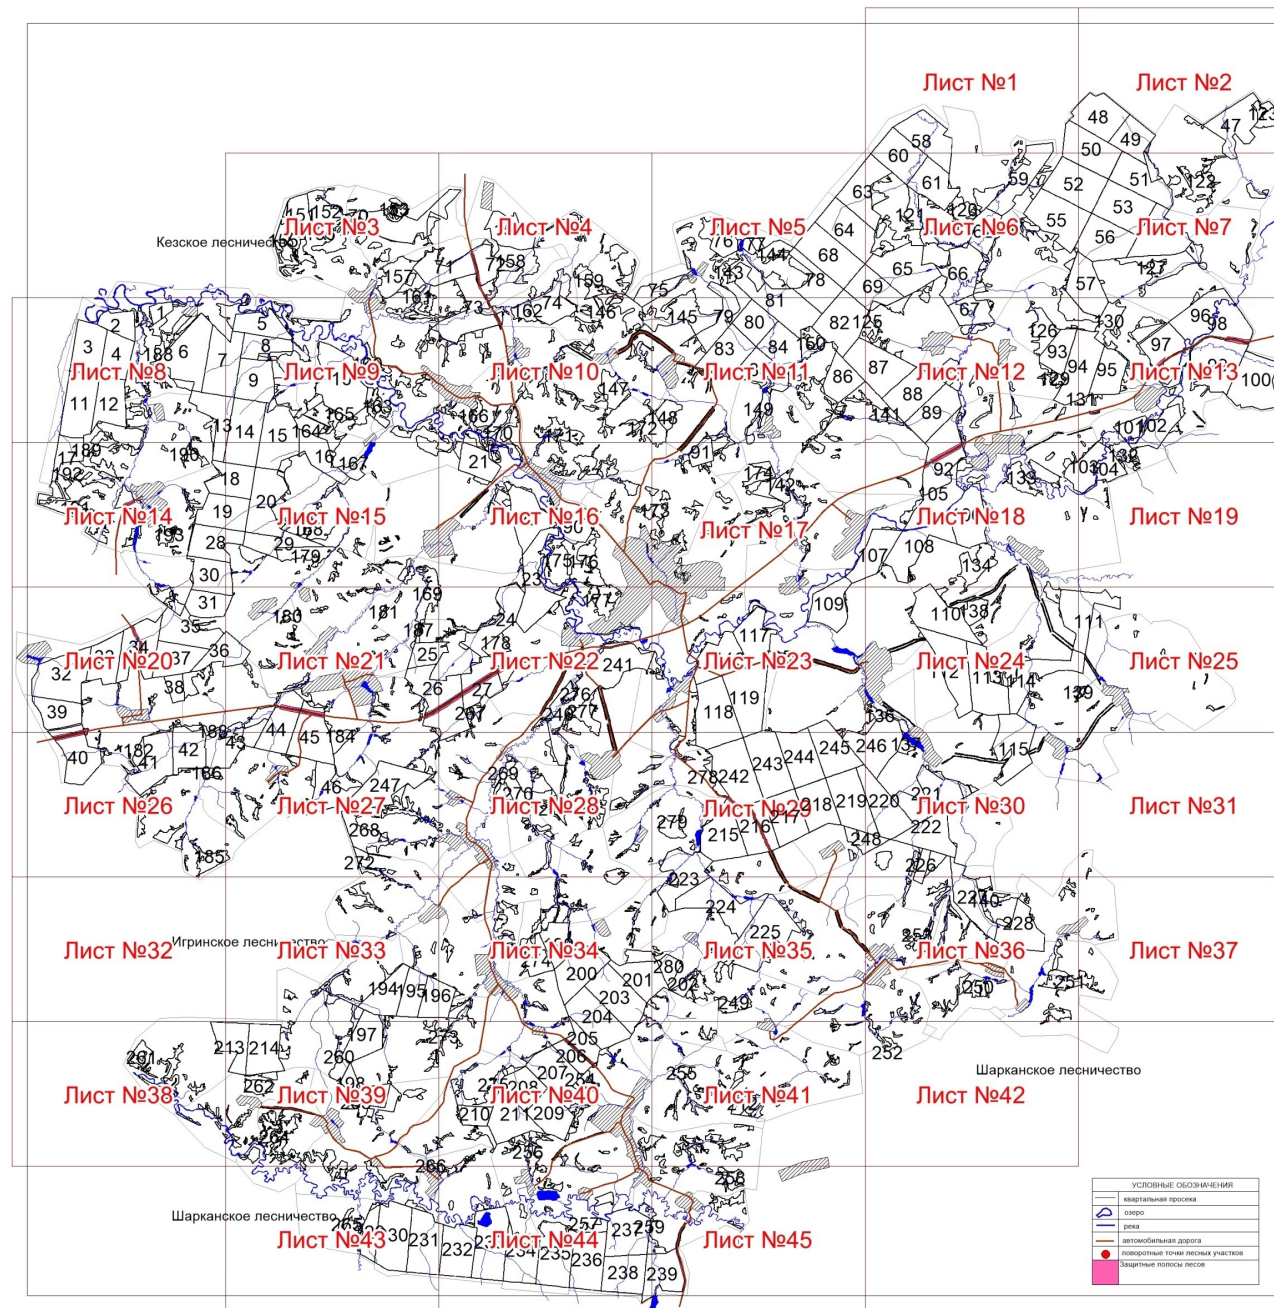

Графическое описание местоположения границ земель, на которых располагаются леса, выполняющие функции защиты природных и иных объектов (леса, расположенные в защитных полосах лесов), на территории Дебесского лесничества Удмуртской Республики

71

154

Лист №4

72 158

159

74

7

- 34
- 33
- 32
- 31
- 30
- 29
- 28
- 27
- 26
- 25
- 24
- 23
- 22
- 21
- 20
- 19
- 18
- 17
- 16
- 15
- 14
- 13
- 12
- 11
- 10
- 9
- 8
- 7
- 6
- 5
- 4
- 3
- 2
- 1

7

11

12

13

246

188

73

74