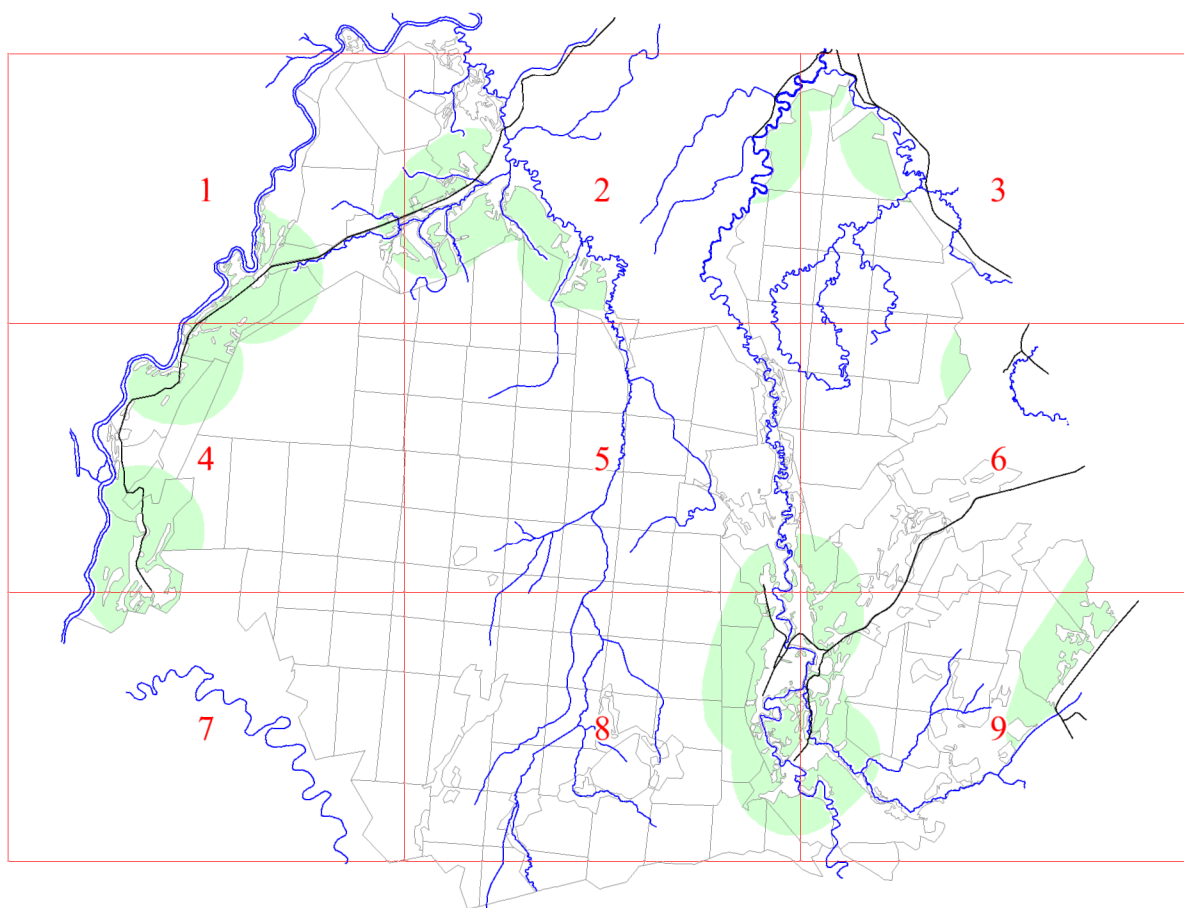

**Графическое описание местоположения границ земель,
на которых располагаются особо защитные участки лесов
«участки лесов вокруг сельских населенных пунктов и садовых товариществ»,
на территории Новодворского участкового лесничества
Холмского лесничества
Новгородской области**

Приложение № 111 к приказу Рослесхоза
от 28.02.2023 № 320

- Условные обозначения:**
- 1 номера листов
 - 3 номера участков
 - 61 номера лесных кварталов
 - границы лесных кварталов
 - границы листов
 - границы особо защитных участков лесов
 - 45 номера характерных точек границ объекта