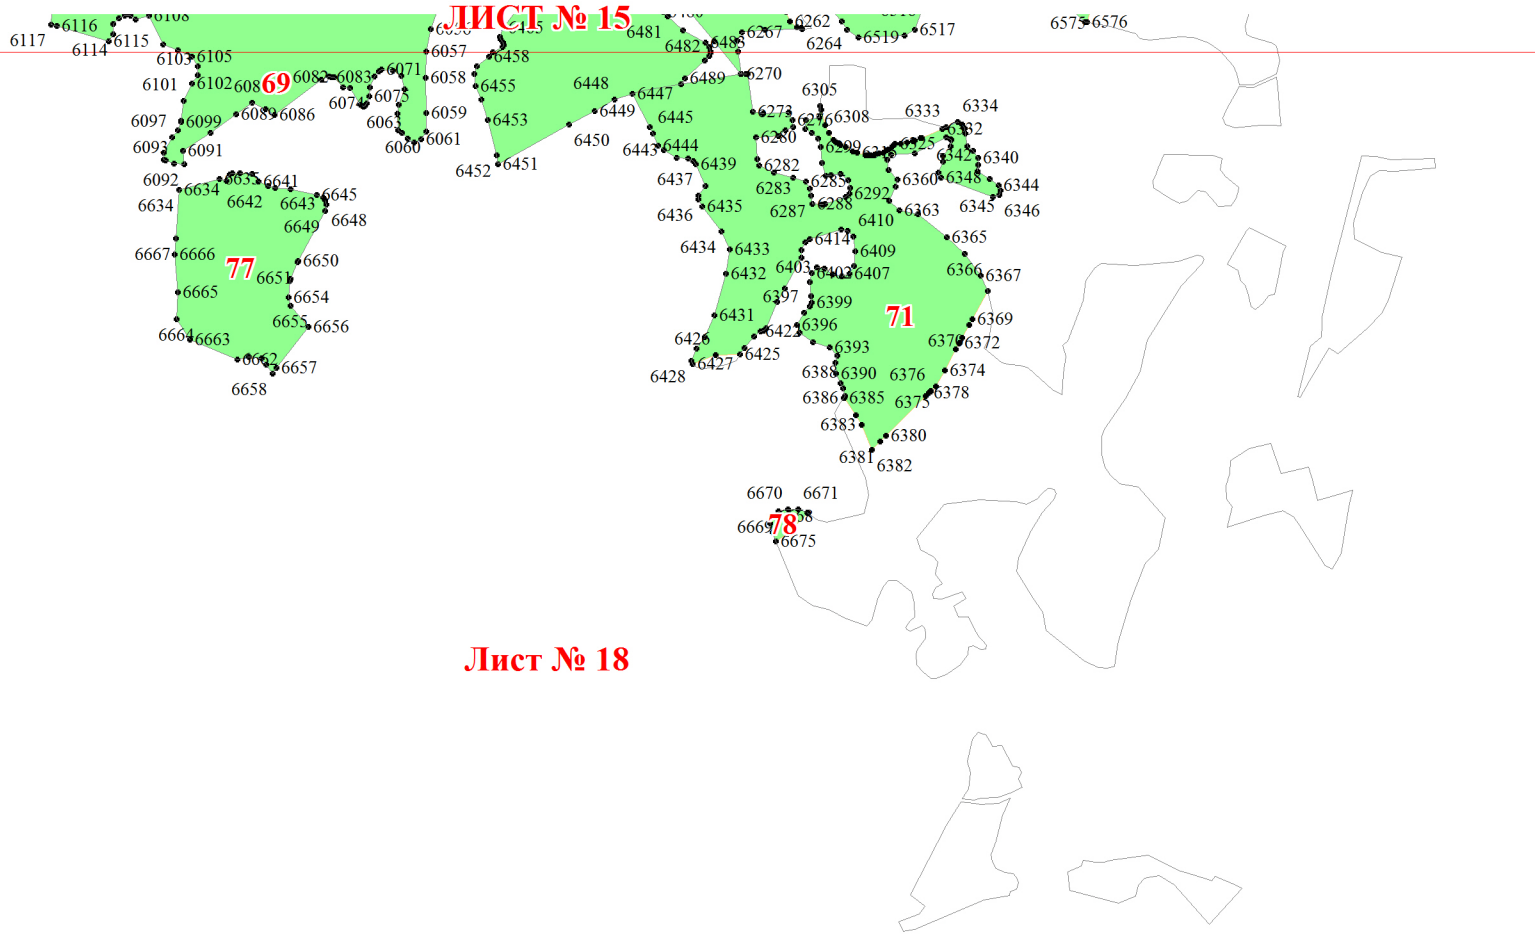

**Графическое описание местоположения границ земель, на которых  
располагаются ценные леса (запретные полосы лесов, расположенные вдоль  
водных объектов), на территории Волокославинского участкового  
лесничества Кирилловского лесничества Вологодской области**

Лист № 14

ЛИСТ № 15

ЛИСТ № 17

5

ЛИСТ № 13

4897 4899 4883

Лист № 16

ЛИСТ № 19

ЛИСТ № 15

ЛИСТ № 17

Лист № 18

ЛИСТ № 19

ЛИСТ № 16

675 6586  
6589 6587  
75  
6588  
679 6681  
6680 6685 6682

ЛИСТ № 18

21

Лист № 19

14

15

ЛИСТ № 20

ЛИСТ № 17

ЛИСТ № 21

68

ЛИСТ № 23