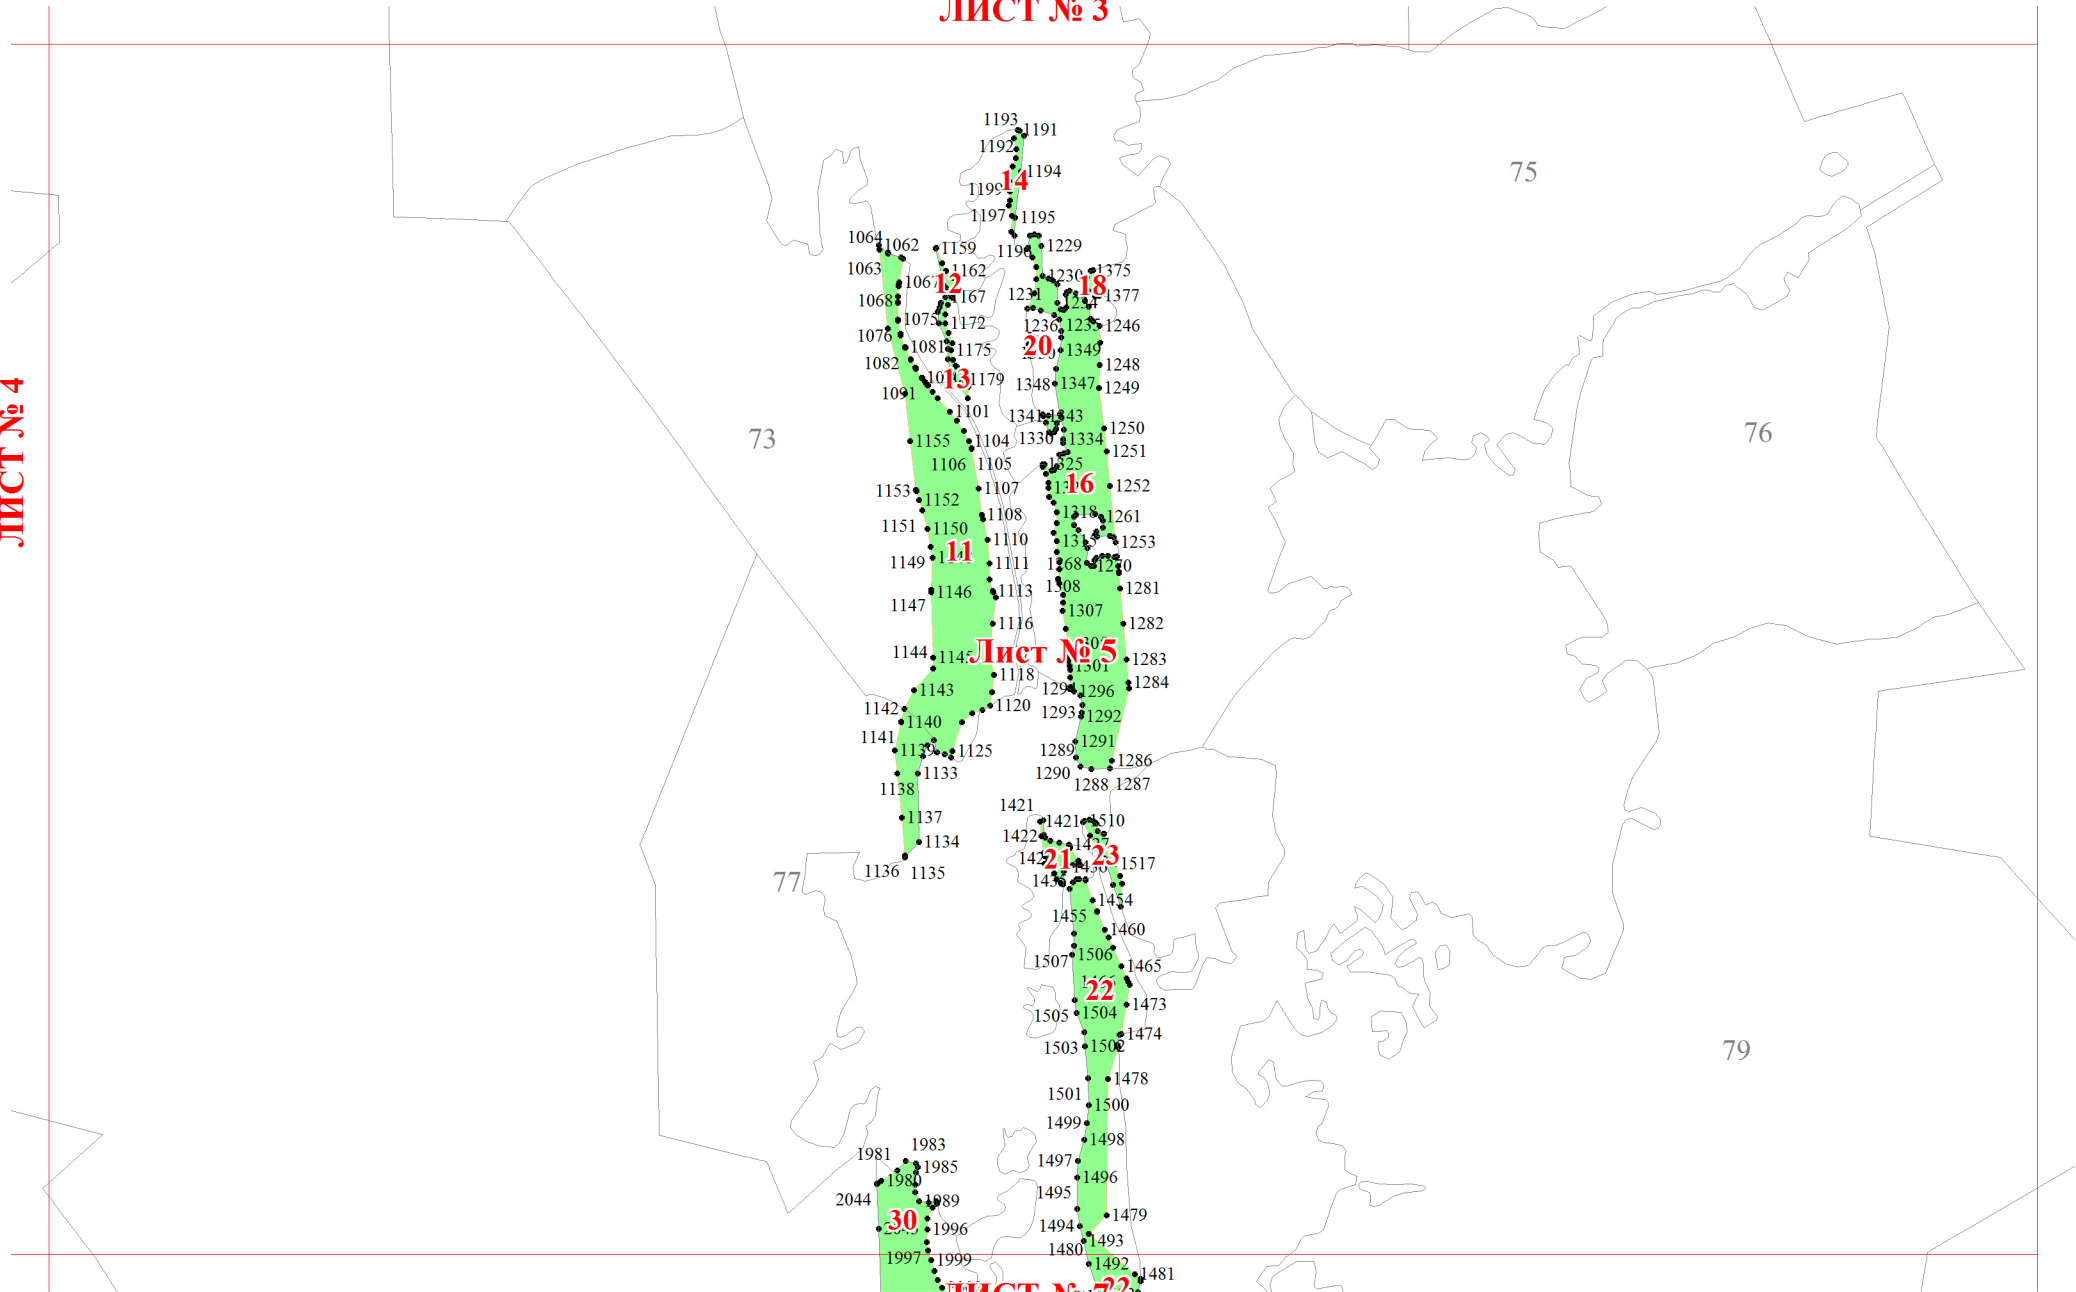

**Графическое описание местоположения границ земель, на которых  
располагаются ценные леса (запретные полосы лесов, расположенные вдоль  
водных объектов), на территории Волокославинского участкового  
лесничества Кирилловского лесничества Вологодской области**

Приложение № 18 к приказу Рослесхоза  
от 28.02.2023 № 343

Используемые условные знаки и обозначения:

- 25 Границы и номера лесных кварталов
- 7 Номера участков
- 10 ● Номера характерных точек границ объекта
- Лист № 1 Границы и номера листов
- Границы категорий защитных лесов

Лист № 1

ЛИСТ № 3

Лист № 2

ЛИСТ № 4

ЛИСТ № 3

ЛИСТ № 6

ЛИСТ № 5

1691 1692  
1690 1693  
18

ЛИСТ № 3

ЛИСТ № 4

ЛИСТ № 7

ЛИСТ № 6

ЛИСТ № 5

Лист № 7

ЛИСТ № 9

**ЛИСТ № 6**