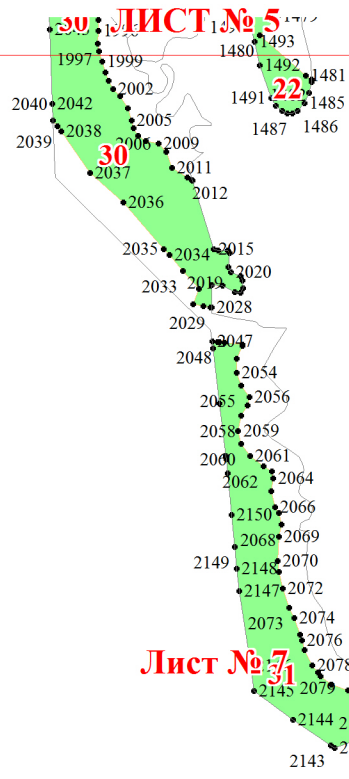

**Графическое описание местоположения границ земель, на которых  
располагаются ценные леса (запретные полосы лесов, расположенные вдоль  
водных объектов), на территории Волокославинского участкового  
лесничества Кирилловского лесничества Вологодской области**

Лист № 1

ЛИСТ № 3

Лист № 2

ЛИСТ № 4

ЛИСТ № 3

ЛИСТ № 6

ЛИСТ № 5

1691 1692  
1690 1693  
18

ЛИСТ № 3

ЛИСТ № 4

ЛИСТ № 7

ЛИСТ № 6

ЛИСТ № 5

Лист № 7

ЛИСТ № 9

**ЛИСТ № 6**

**ЛИСТ № 9**

**Лист № 8**

ЛИСТ № 7

ЛИСТ № 8

Лист № 9

12

27

22