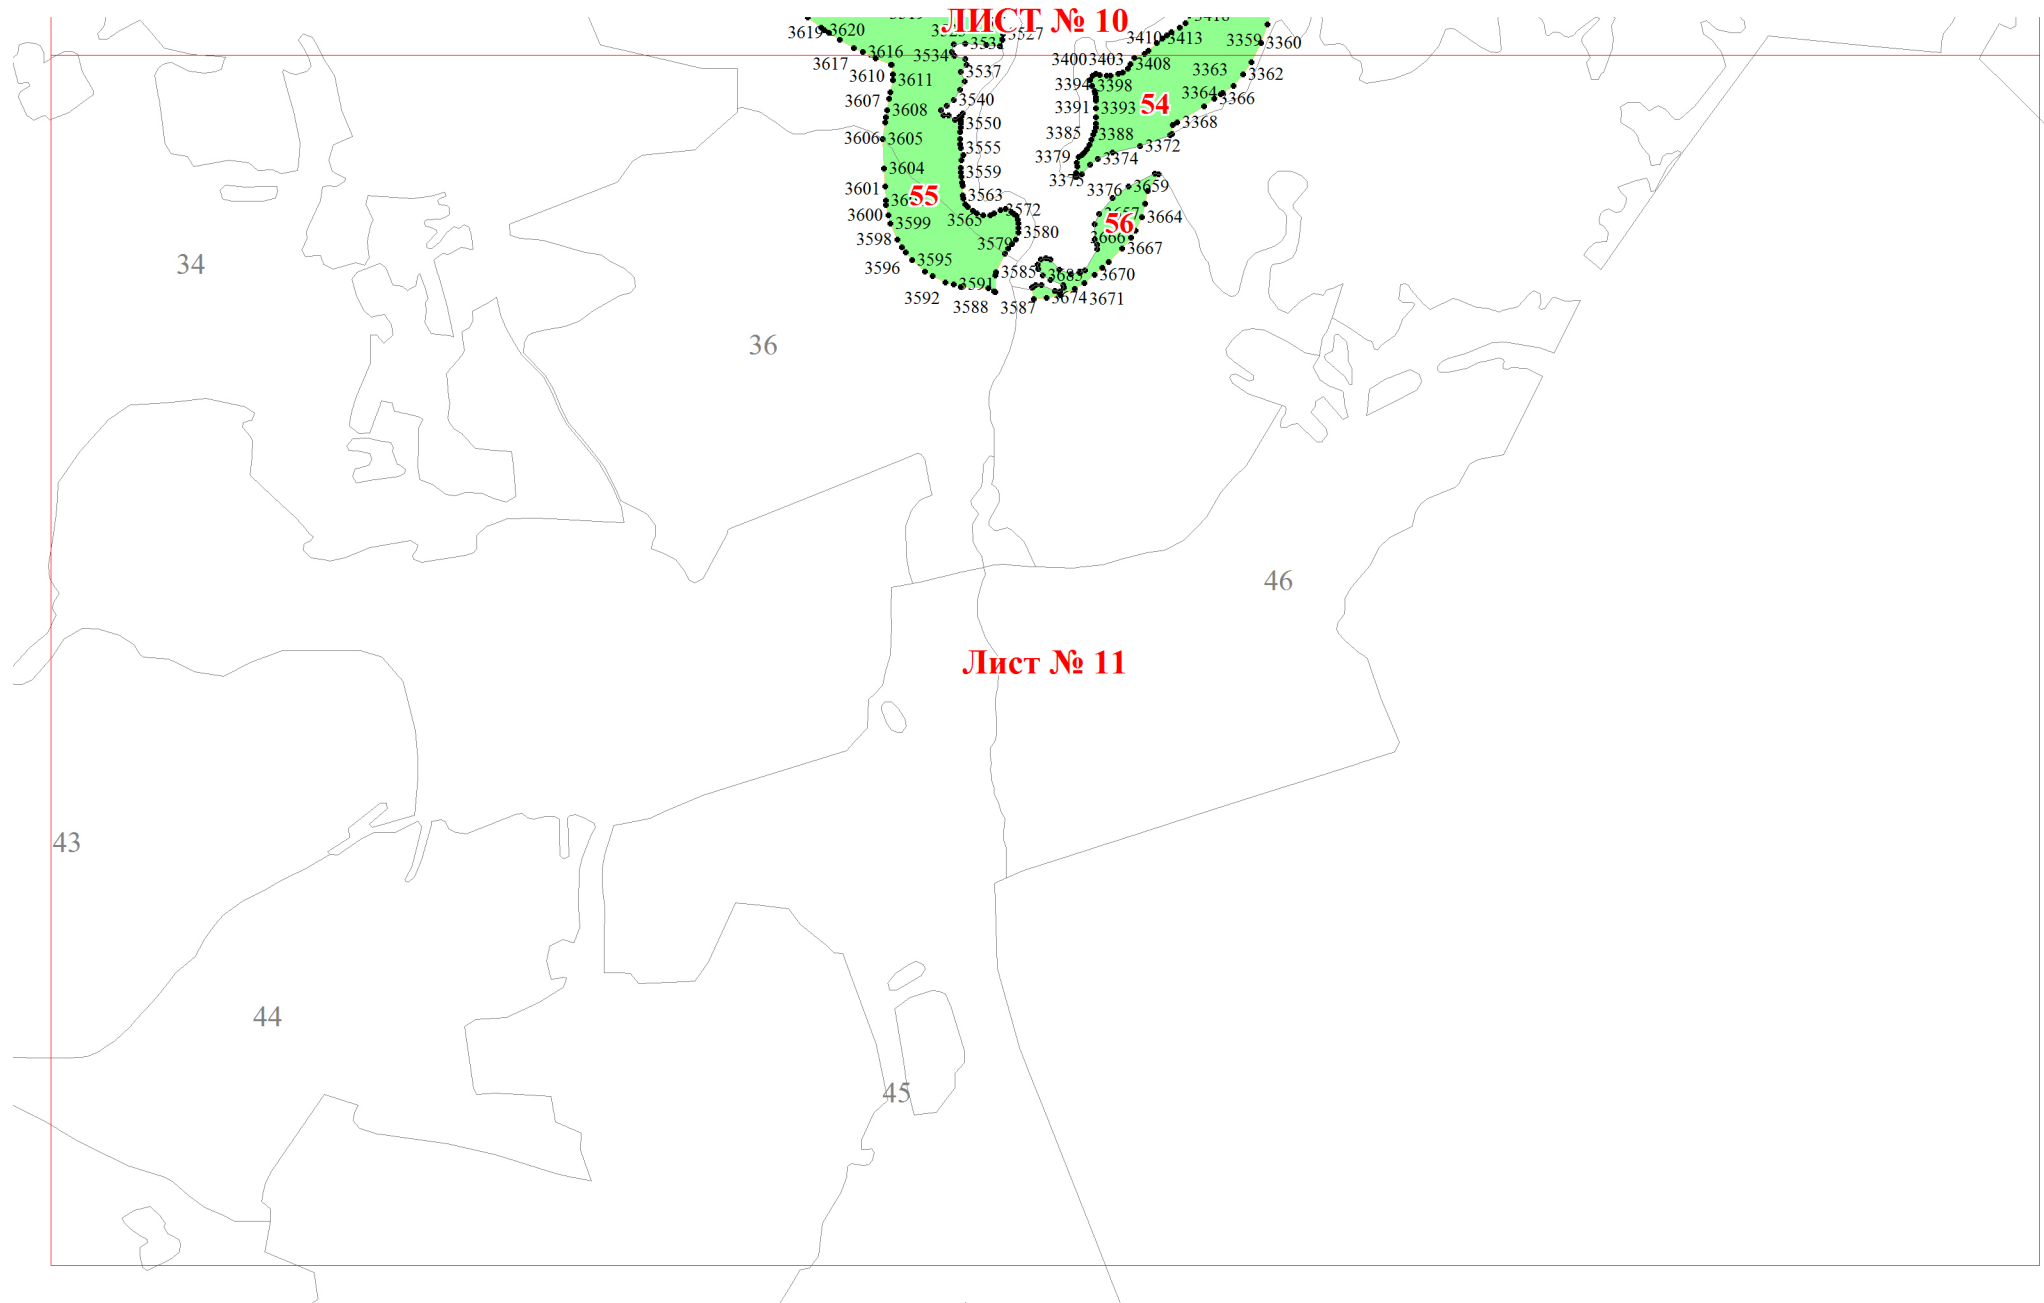

**Графическое описание местоположения границ земель, на которых  
располагаются ценные леса (запретные полосы лесов, расположенные вдоль  
водных объектов), на территории Волокославинского участкового  
лесничества Кирилловского лесничества Вологодской области**

ЛИСТ № 3

ЛИСТ № 4

ЛИСТ № 7

ЛИСТ № 6

ЛИСТ № 5

Лист № 7

ЛИСТ № 9

**ЛИСТ № 6**

38

**Лист № 10**

**53**

**54**

**ЛИСТ № 11**

**ЛИСТ № 10**

**Лист № 11**

34

36

46

43

44

45

ЛИСТ № 12

ЛИСТ № 15

ЛИСТ № 13