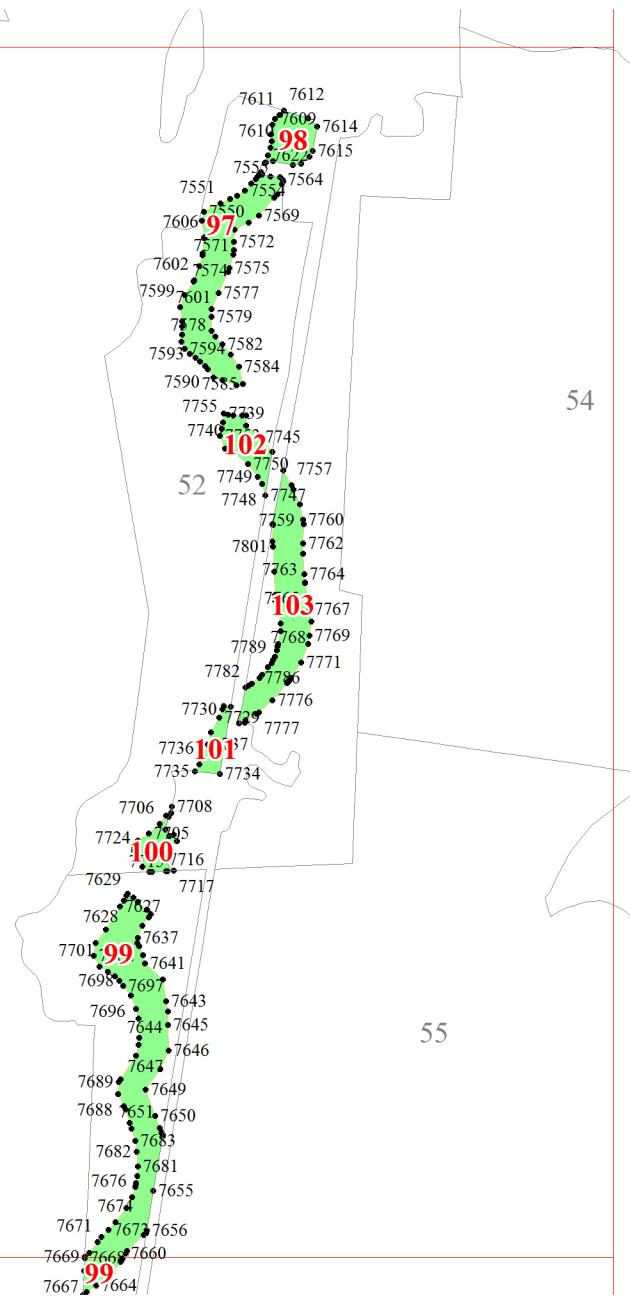

**Графическое описание местоположения границ земель, на которых  
располагаются ценные леса (запретные полосы лесов, расположенные вдоль  
водных объектов), на территории Волокославинского участкового  
лесничества Кирилловского лесничества Вологодской области**

Лист № 1

ЛИСТ № 3

Лист № 2

ЛИСТ № 4

ЛИСТ № 3

ЛИСТ № 6

ЛИСТ № 5

1691 1692  
1690 1693  
18

Лист № 19

14

15

ЛИСТ № 20

ЛИСТ № 17

ЛИСТ № 21

68

ЛИСТ № 23

21

**ЛИСТ № 21**

**Лист № 23**

**ЛИСТ № 24**

**ЛИСТ № 24**

**Лист № 25**