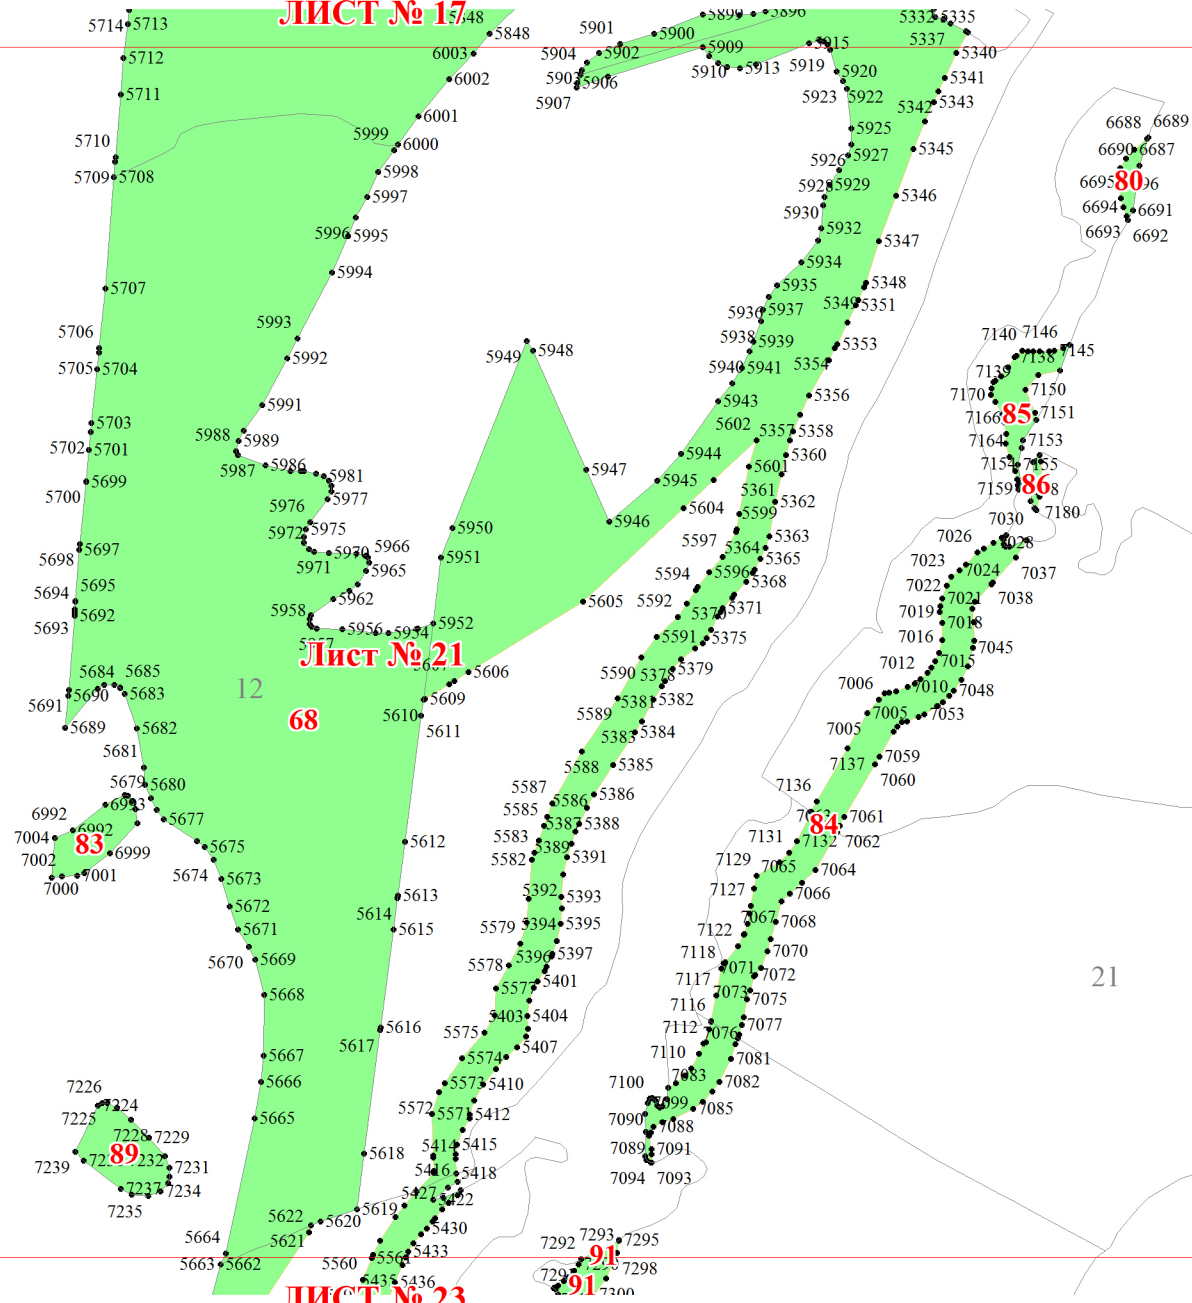

**Графическое описание местоположения границ земель, на которых  
располагаются ценные леса (запретные полосы лесов, расположенные вдоль  
водных объектов), на территории Волокославинского участкового  
лесничества Кирилловского лесничества Вологодской области**

ЛИСТ № 15

ЛИСТ № 17

Лист № 18

ЛИСТ № 19

ЛИСТ № 16

675 6586  
6589 6587  
75  
6588  
679 6681  
6680 6685 6682

ЛИСТ № 18

21

Лист № 19

14

15

ЛИСТ № 20

ЛИСТ № 17

ЛИСТ № 21

68

ЛИСТ № 23

21

**ЛИСТ № 21**

**Лист № 23**

**ЛИСТ № 24**

**ЛИСТ № 24**

**Лист № 25**