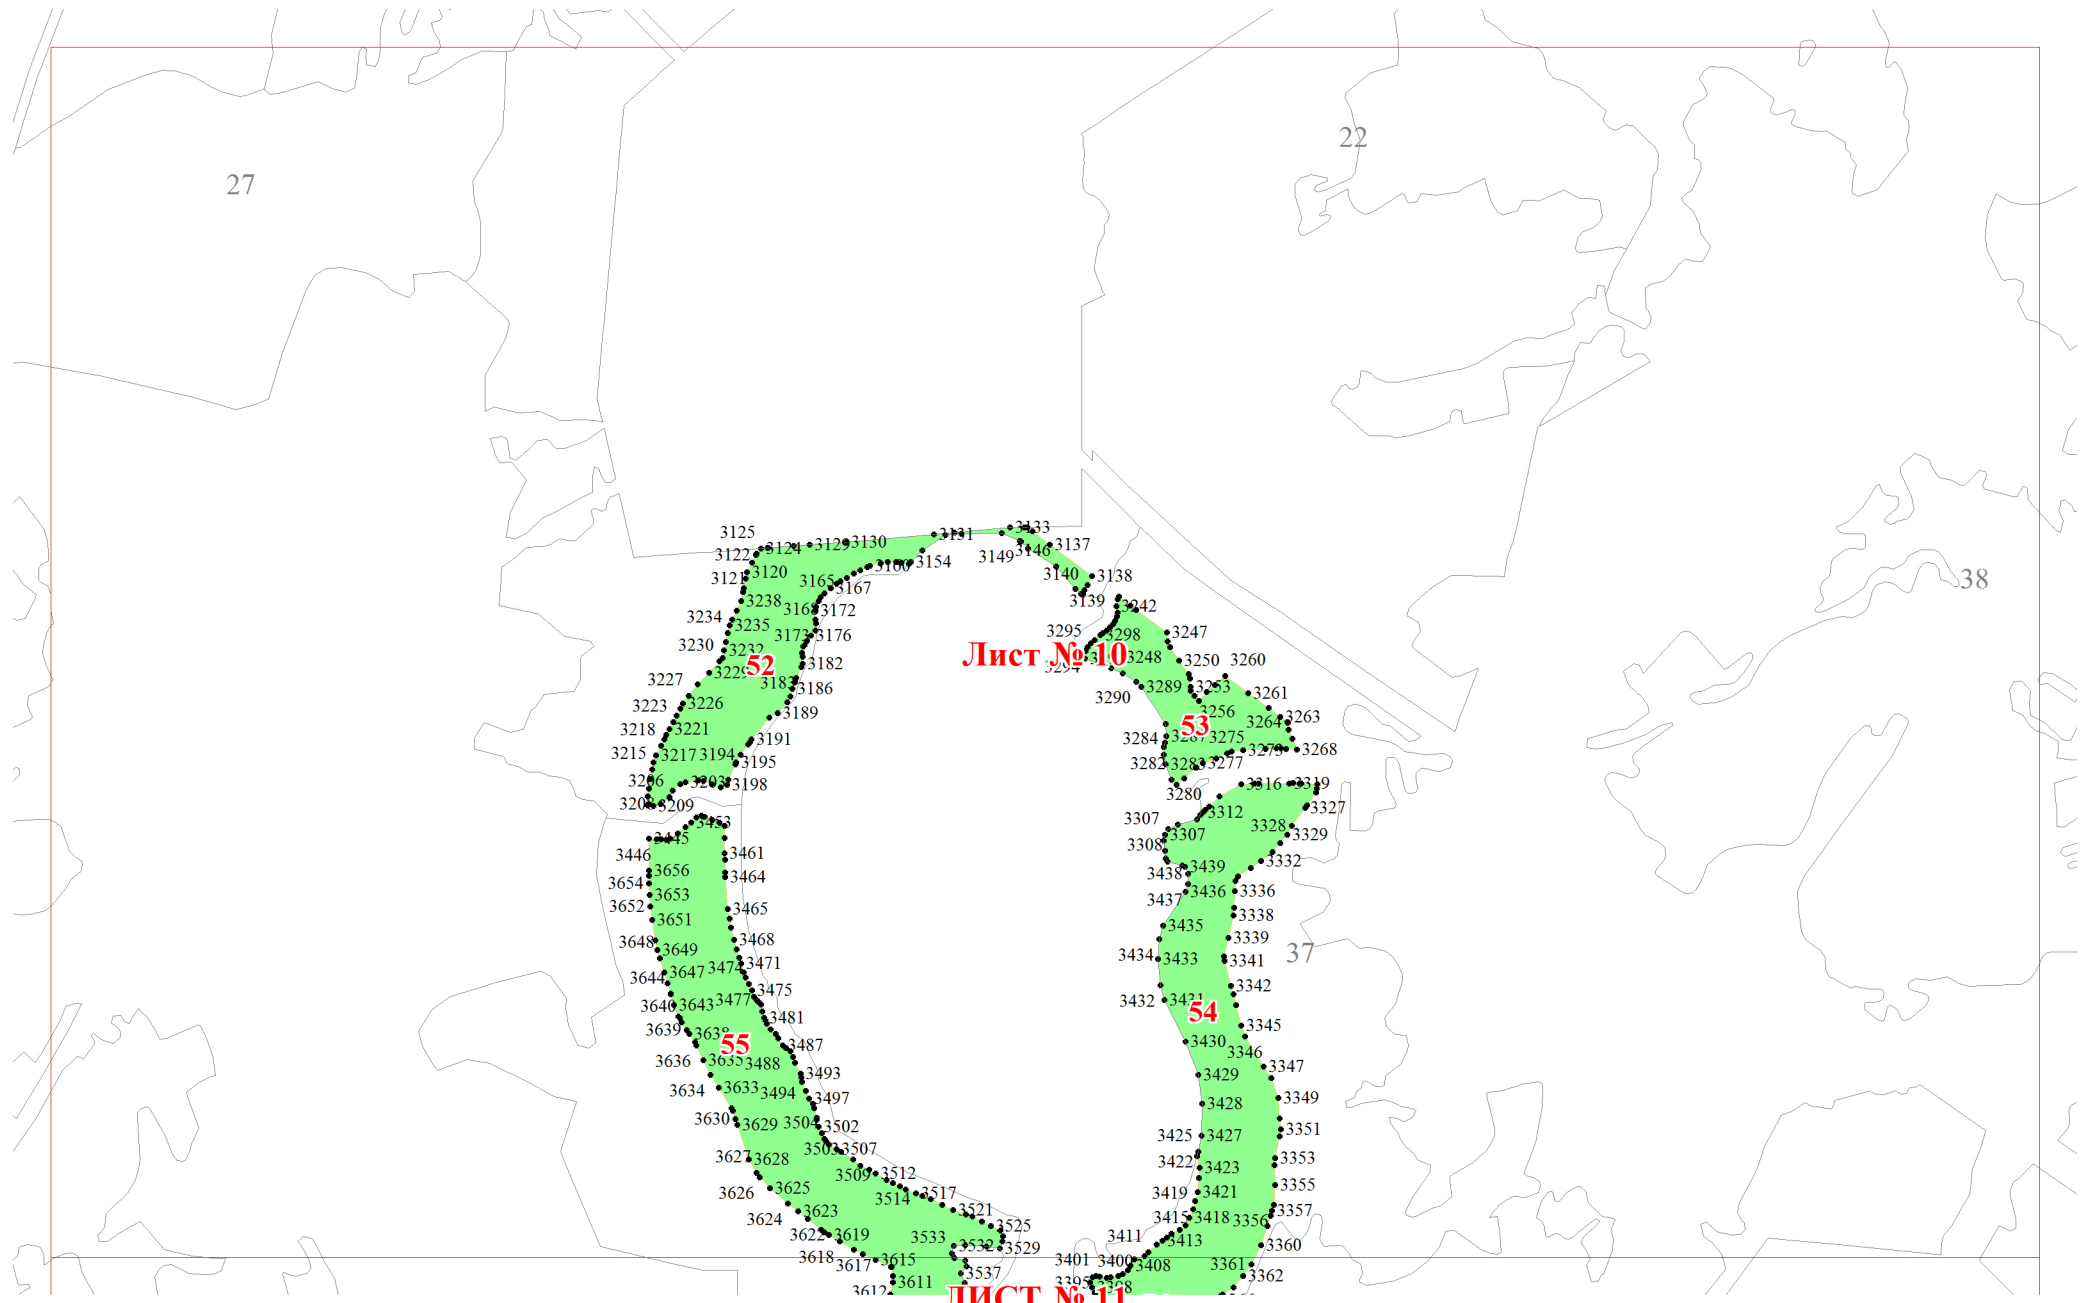

**Графическое описание местоположения границ земель, на которых  
располагаются ценные леса (запретные полосы лесов, расположенные вдоль  
водных объектов), на территории Волокославинского участкового  
лесничества Кирилловского лесничества Вологодской области**

ЛИСТ № 3

ЛИСТ № 4

ЛИСТ № 7

ЛИСТ № 6

ЛИСТ № 5

Лист № 7

ЛИСТ № 9

**ЛИСТ № 6**

**ЛИСТ № 9**

**Лист № 8**

ЛИСТ № 7

ЛИСТ № 8

Лист № 9

12

27

22

38

**Лист № 10**

**53**

**54**

**ЛИСТ № 11**

**ЛИСТ № 10**

**Лист № 11**

34