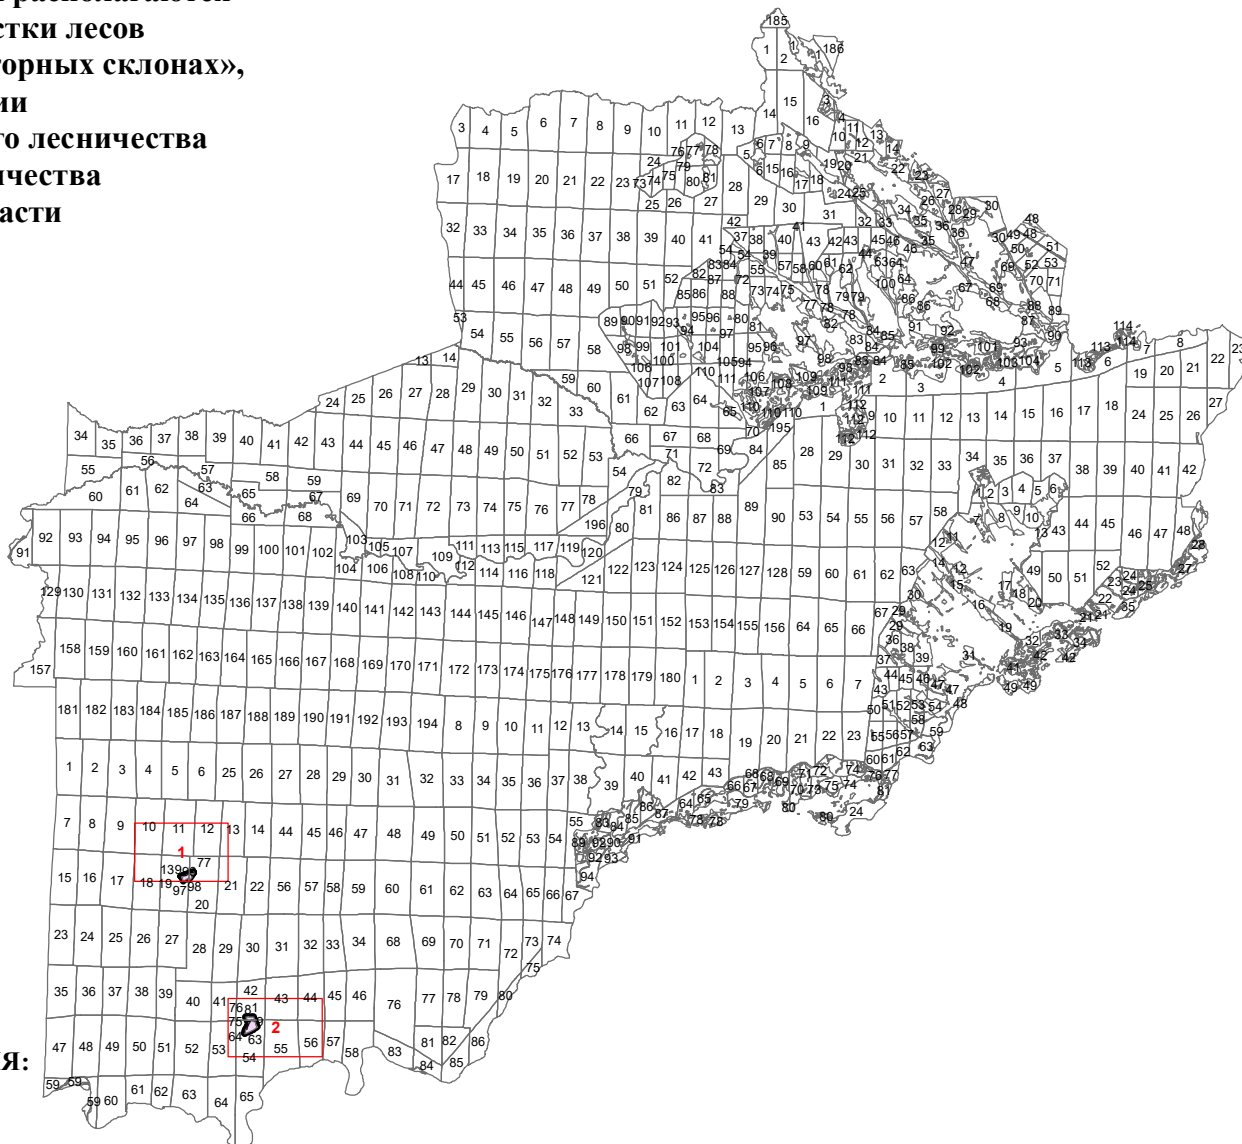

**Графическое описание местоположения
 границ земель, на которых располагаются
 особо защитные участки лесов
 «участки лесов на крутых горных склонах»,
 на территории
 Зулумайского участкового лесничества
 Зиминского лесничества
 Иркутской области**

Приложение № 29 к приказу Рослесхоза
 от 28.02.2023 № 311

УСЛОВНЫЕ ОБОЗНАЧЕНИЯ:

1 схема расположения листов

 границы листов

 участки лесов на крутых горных склонах