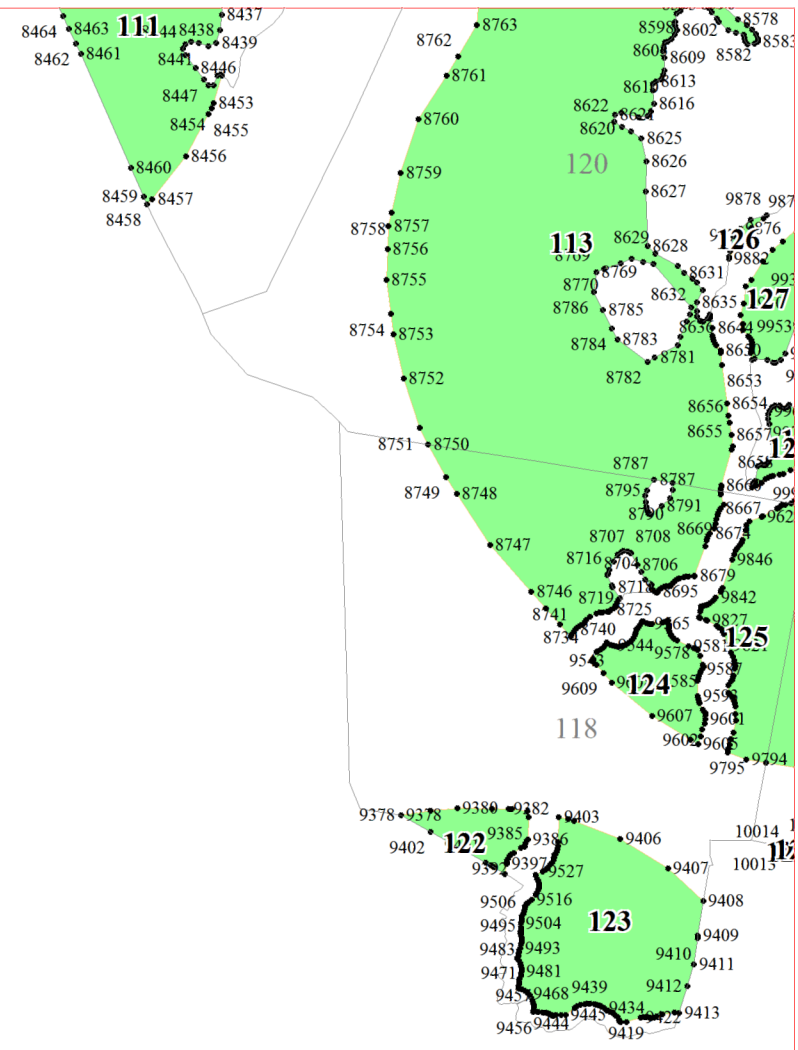

Приложение № 71 к приказу Рослесхоза  
от 28.02.2023 № 322

**Условные обозначения:**

- 1      номера листов
- 3      номера участков
- 61     номера лесных кварталов
- границы лесных кварталов
- границы листов
- границы особо защитных участков лесов
- 45   номера характерных точек границ объекта

6

7

11

13

11831  
11865  
11865  
11878  
11905

148

149

14