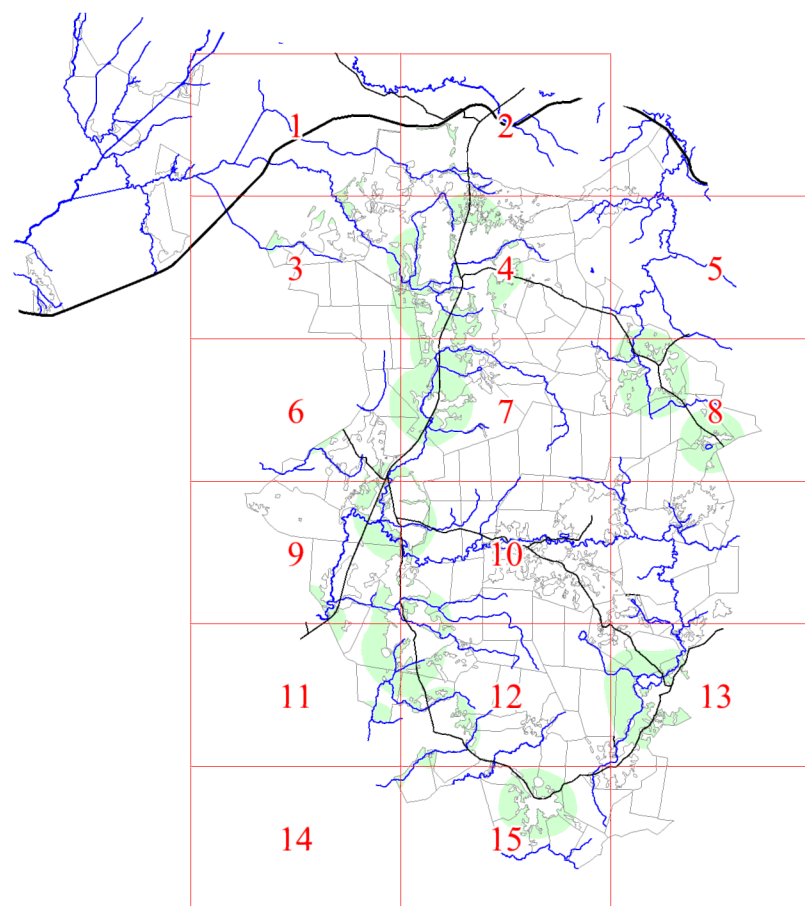

**Графическое описание местоположения границ земель,  
на которых располагаются особо защитные участки лесов  
«участки лесов вокруг сельских населенных пунктов и садовых товариществ»,  
на территории Замошского участкового лесничества  
Валдайского лесничества  
Новгородской области**

Приложение № 71 к приказу Рослесхоза  
от 28.02.2023 № 322

**Условные обозначения:**

- 1      номера листов
- 3      номера участков
- 61     номера лесных кварталов
- границы лесных кварталов
- границы листов
- границы особо защитных участков лесов
- 45   номера характерных точек границ объекта

6

7

11

13

11831  
11865  
11865  
11878  
11905

148

149

14