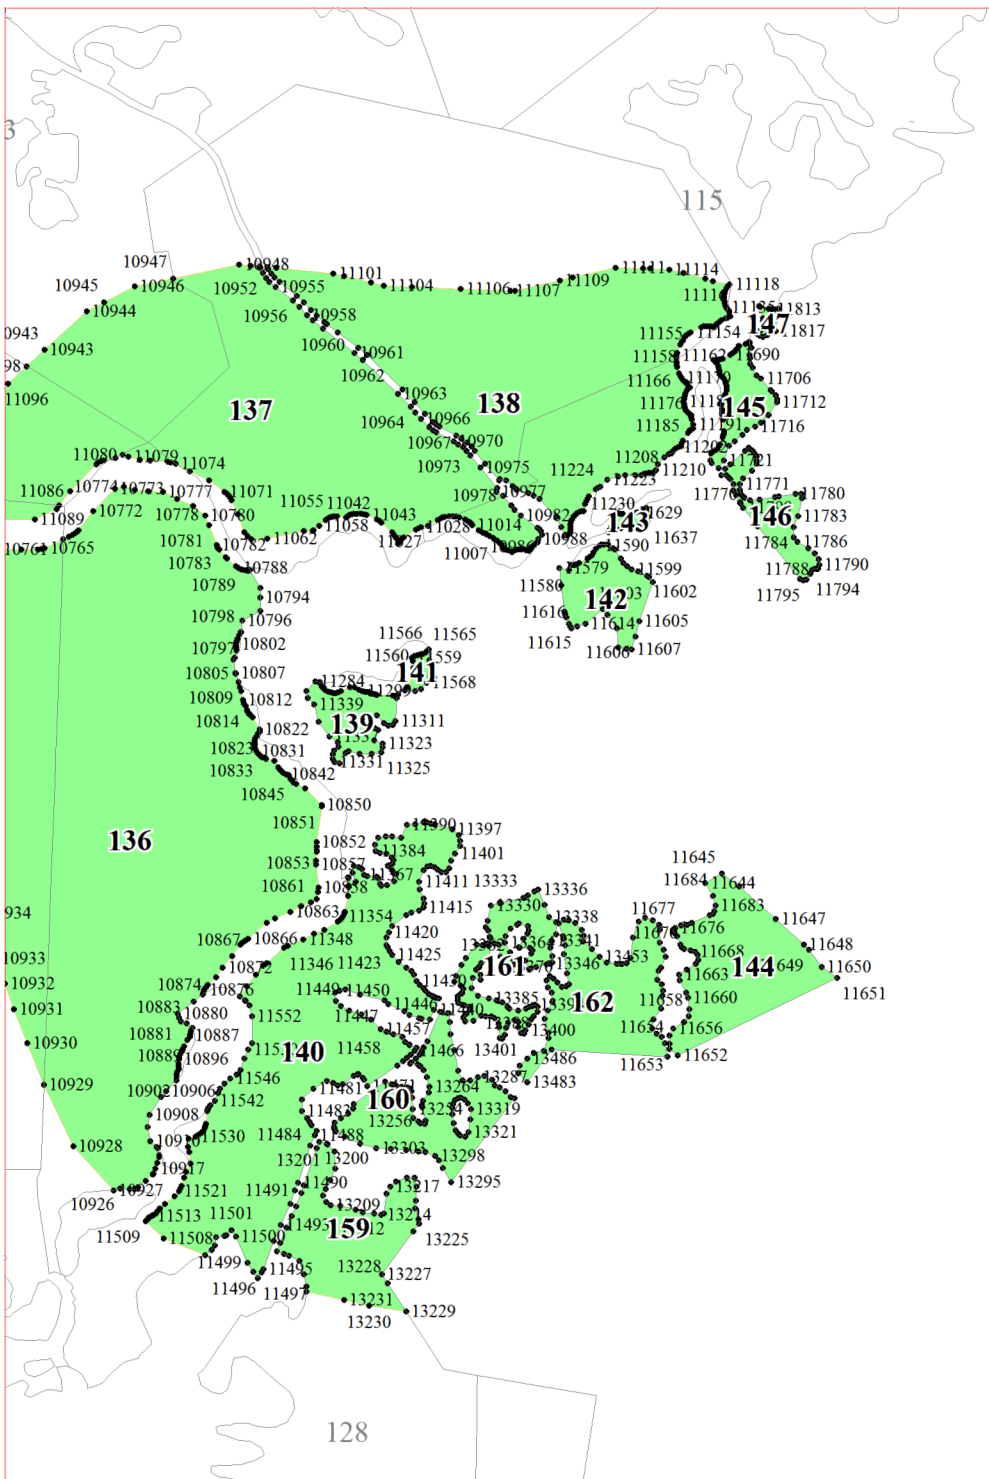

Приложение № 71 к приказу Рослесхоза  
от 28.02.2023 № 322

**Условные обозначения:**

- 1      номера листов
- 3      номера участков
- 61     номера лесных кварталов
- границы лесных кварталов
- границы листов
- границы особо защитных участков лесов
- 45   номера характерных точек границ объекта

6

7

11

13

11831  
11865  
11865  
11878  
11905

148

149

14