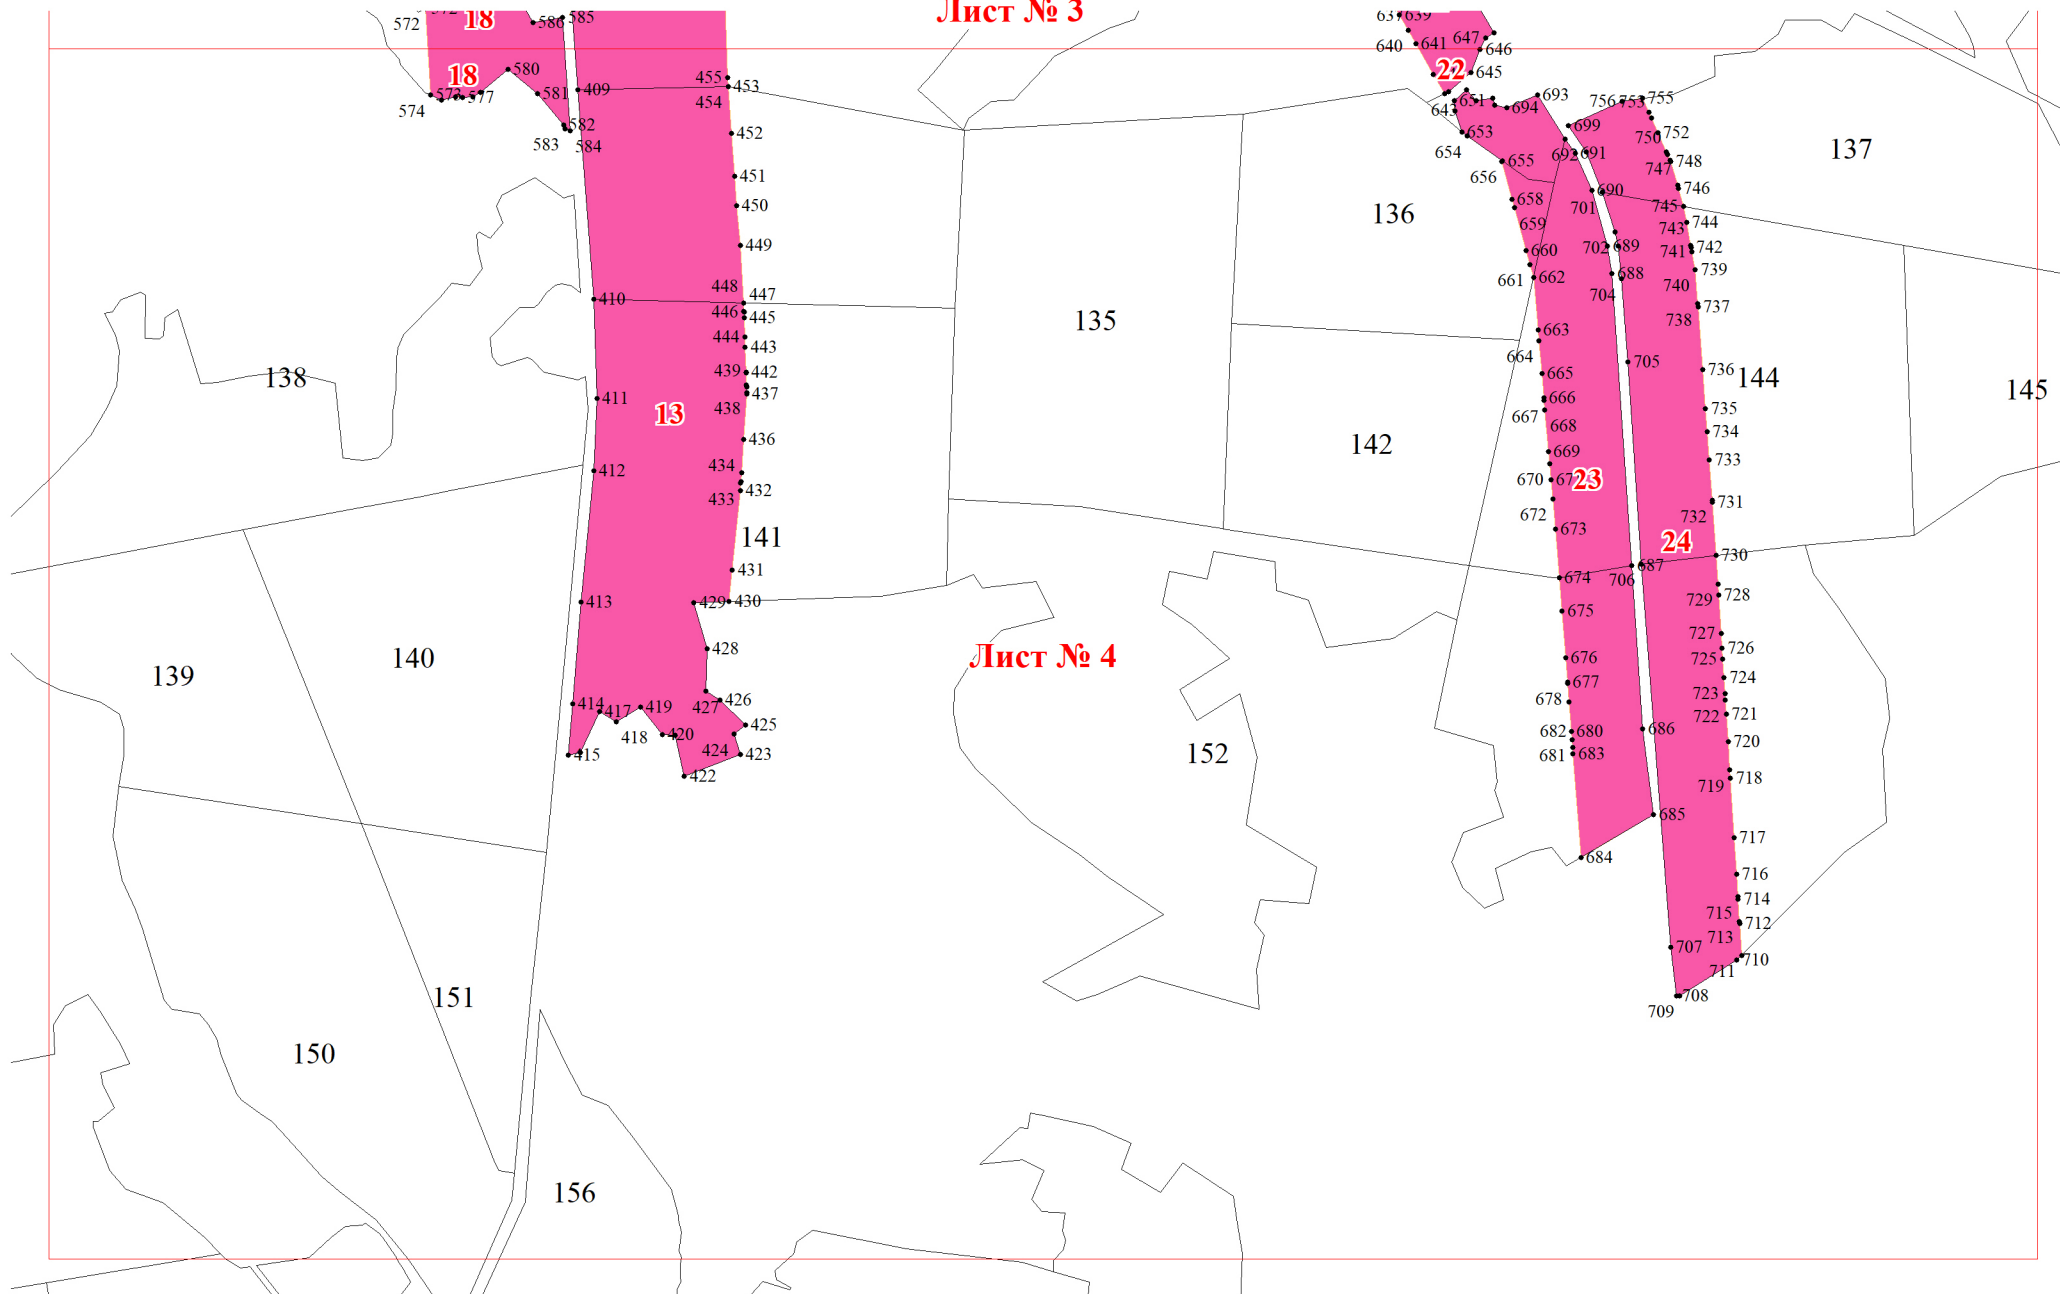

**Графическое описание местоположения границ земель, на которых
располагаются леса, выполняющие функции защиты природных и иных
объектов (леса, расположенные в защитных полосах лесов), на территории
Комсомольского участкового лесничества Талдомского лесничества**

**Московской области
Масштаб листов 1:25 000**

Приложение № 2 к приказу Рослесхоза
от 27.02.2023 № 161

Используемые условные знаки и обозначения:

- | | |
|---|---|
|  | Границы и номера лесных кварталов |
|  | Номера участков |
|  | Номера характерных точек границ объекта |
|  | Границы и номера листов |
|  | Границы категорий защитных лесов |

Лист № 1

Лист № 2

Лист № 3

Лист № 2

Лист № 4

Лист № 3

Лист № 4