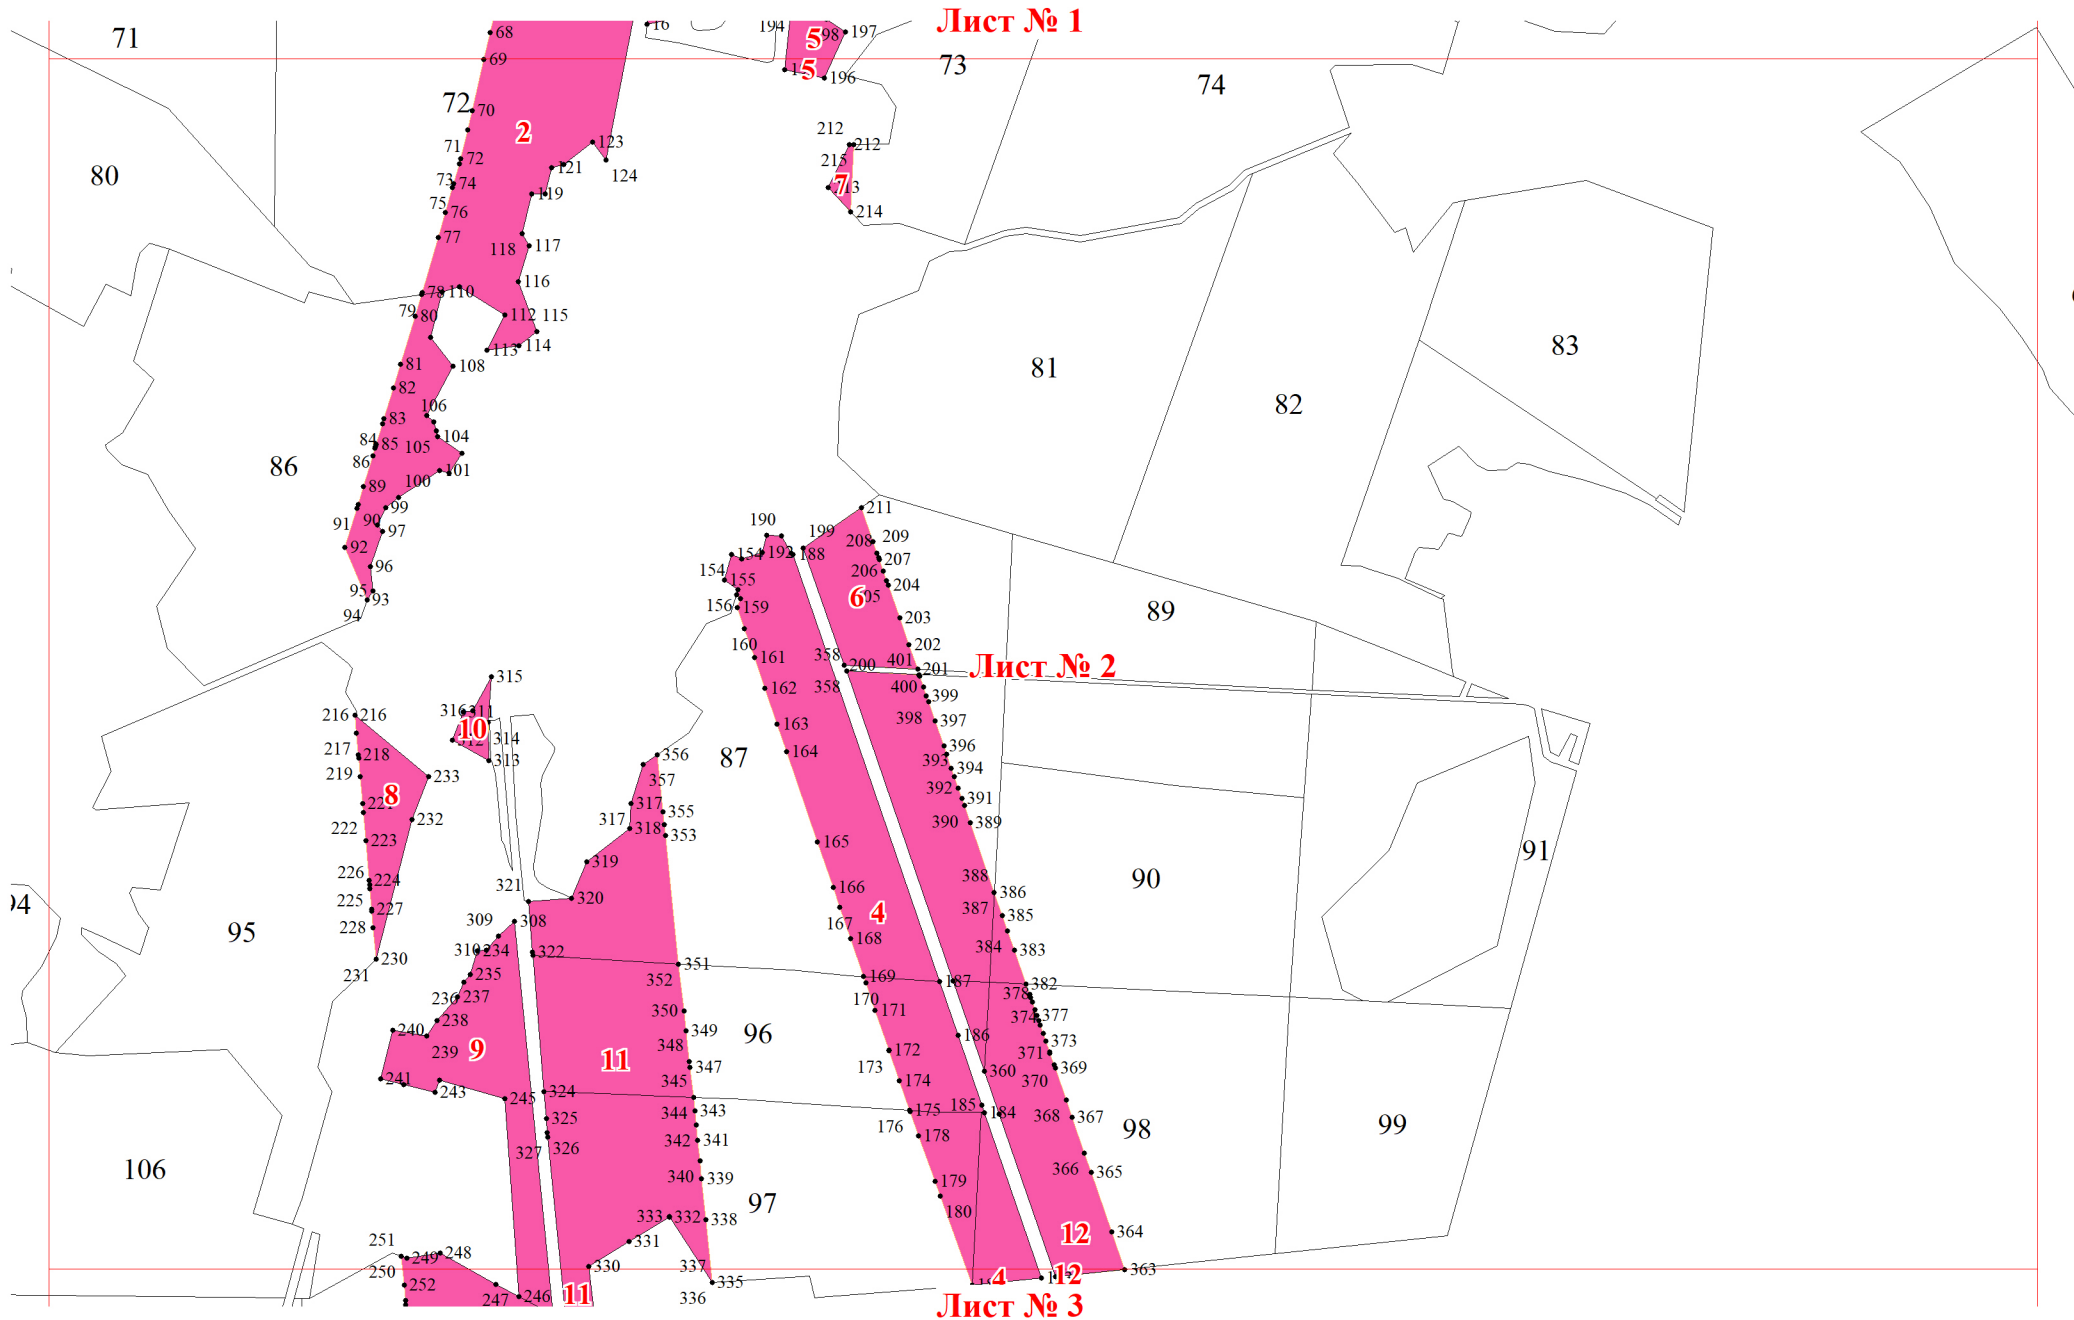

**Графическое описание местоположения границ земель, на которых
располагаются леса, выполняющие функции защиты природных и иных
объектов (леса, расположенные в защитных полосах лесов), на территории
Комсомольского участкового лесничества Талдомского лесничества**

**Московской области
Масштаб листов 1:25 000**

Приложение № 2 к приказу Рослесхоза
от 27.02.2023 № 161

Используемые условные знаки и обозначения:

- | | |
|---|---|
|  | Границы и номера лесных кварталов |
|  | Номера участков |
|  | Номера характерных точек границ объекта |
|  | Границы и номера листов |
|  | Границы категорий защитных лесов |

Лист № 1

Лист № 2

Лист № 3

Лист № 2

Лист № 4

Лист № 3

Лист № 4