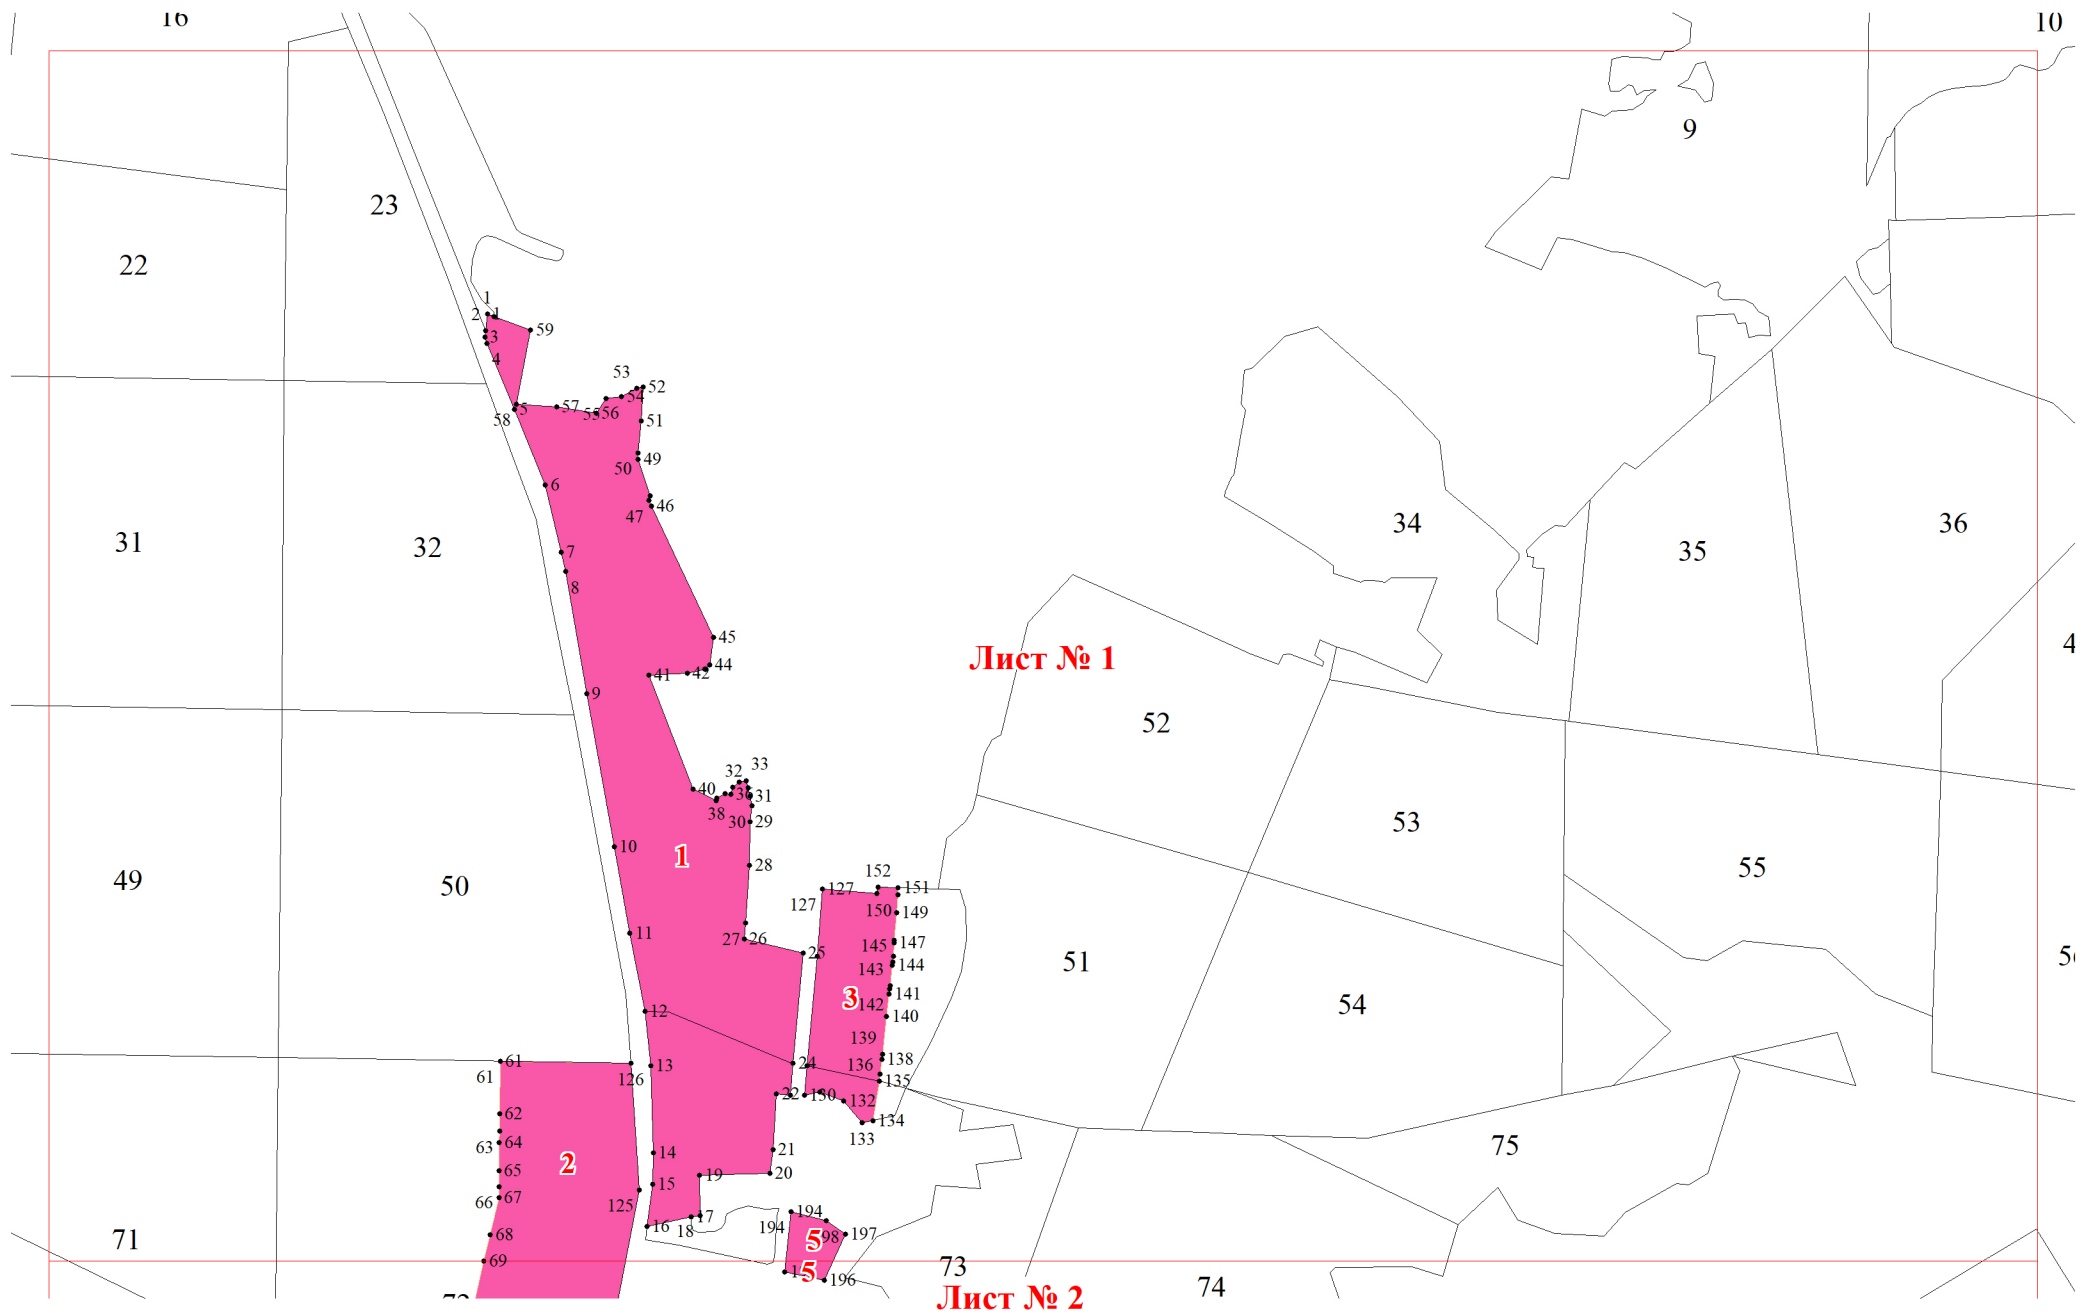

**Графическое описание местоположения границ земель, на которых
располагаются леса, выполняющие функции защиты природных и иных
объектов (леса, расположенные в защитных полосах лесов), на территории
Комсомольского участкового лесничества Талдомского лесничества**

**Московской области
Масштаб листов 1:25 000**

Приложение № 2 к приказу Рослесхоза
от 27.02.2023 № 161

Используемые условные знаки и обозначения:

- | | |
|---|---|
|  | Границы и номера лесных кварталов |
|  | Номера участков |
|  | Номера характерных точек границ объекта |
|  | Границы и номера листов |
|  | Границы категорий защитных лесов |

Лист № 1

Лист № 2

Лист № 3

Лист № 2

Лист № 4

Лист № 3

Лист № 4