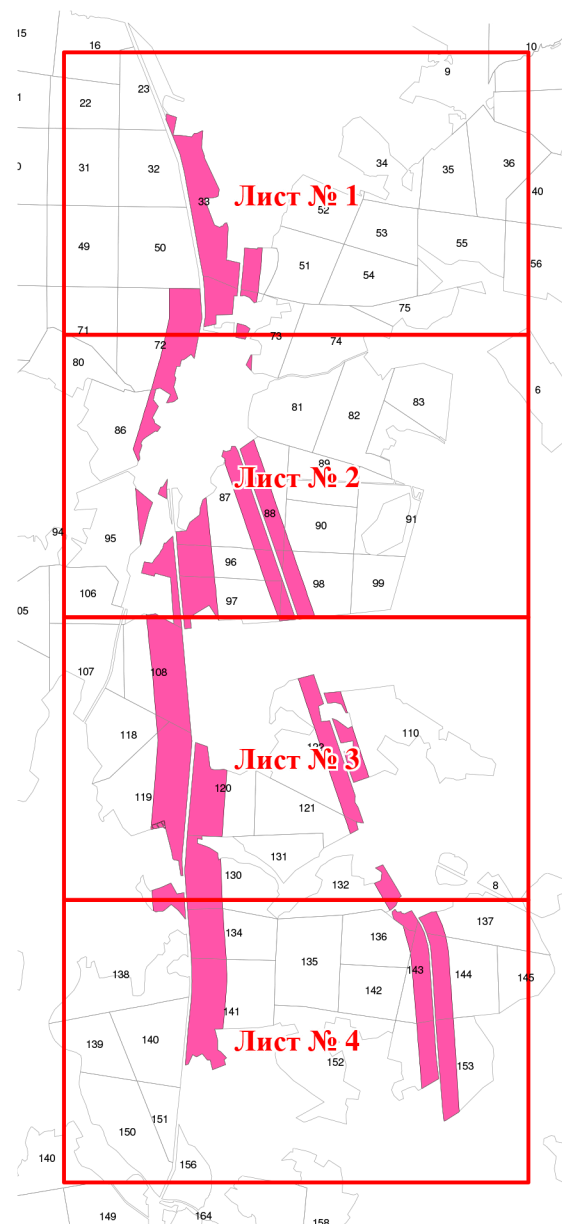

**Графическое описание местоположения границ земель, на которых
располагаются леса, выполняющие функции защиты природных и иных
объектов (леса, расположенные в защитных полосах лесов), на территории
Комсомольского участкового лесничества Талдомского лесничества**

**Московской области
Масштаб листов 1:25 000**

Приложение № 2 к приказу Рослесхоза
от 27.02.2023 № 161

Используемые условные знаки и обозначения:

- | | |
|---|---|
|  | Границы и номера лесных кварталов |
|  | Номера участков |
|  | Номера характерных точек границ объекта |
|  | Границы и номера листов |
|  | Границы категорий защитных лесов |

Лист № 1

Лист № 2

Лист № 3

Лист № 2

Лист № 4

Лист № 3

Лист № 4