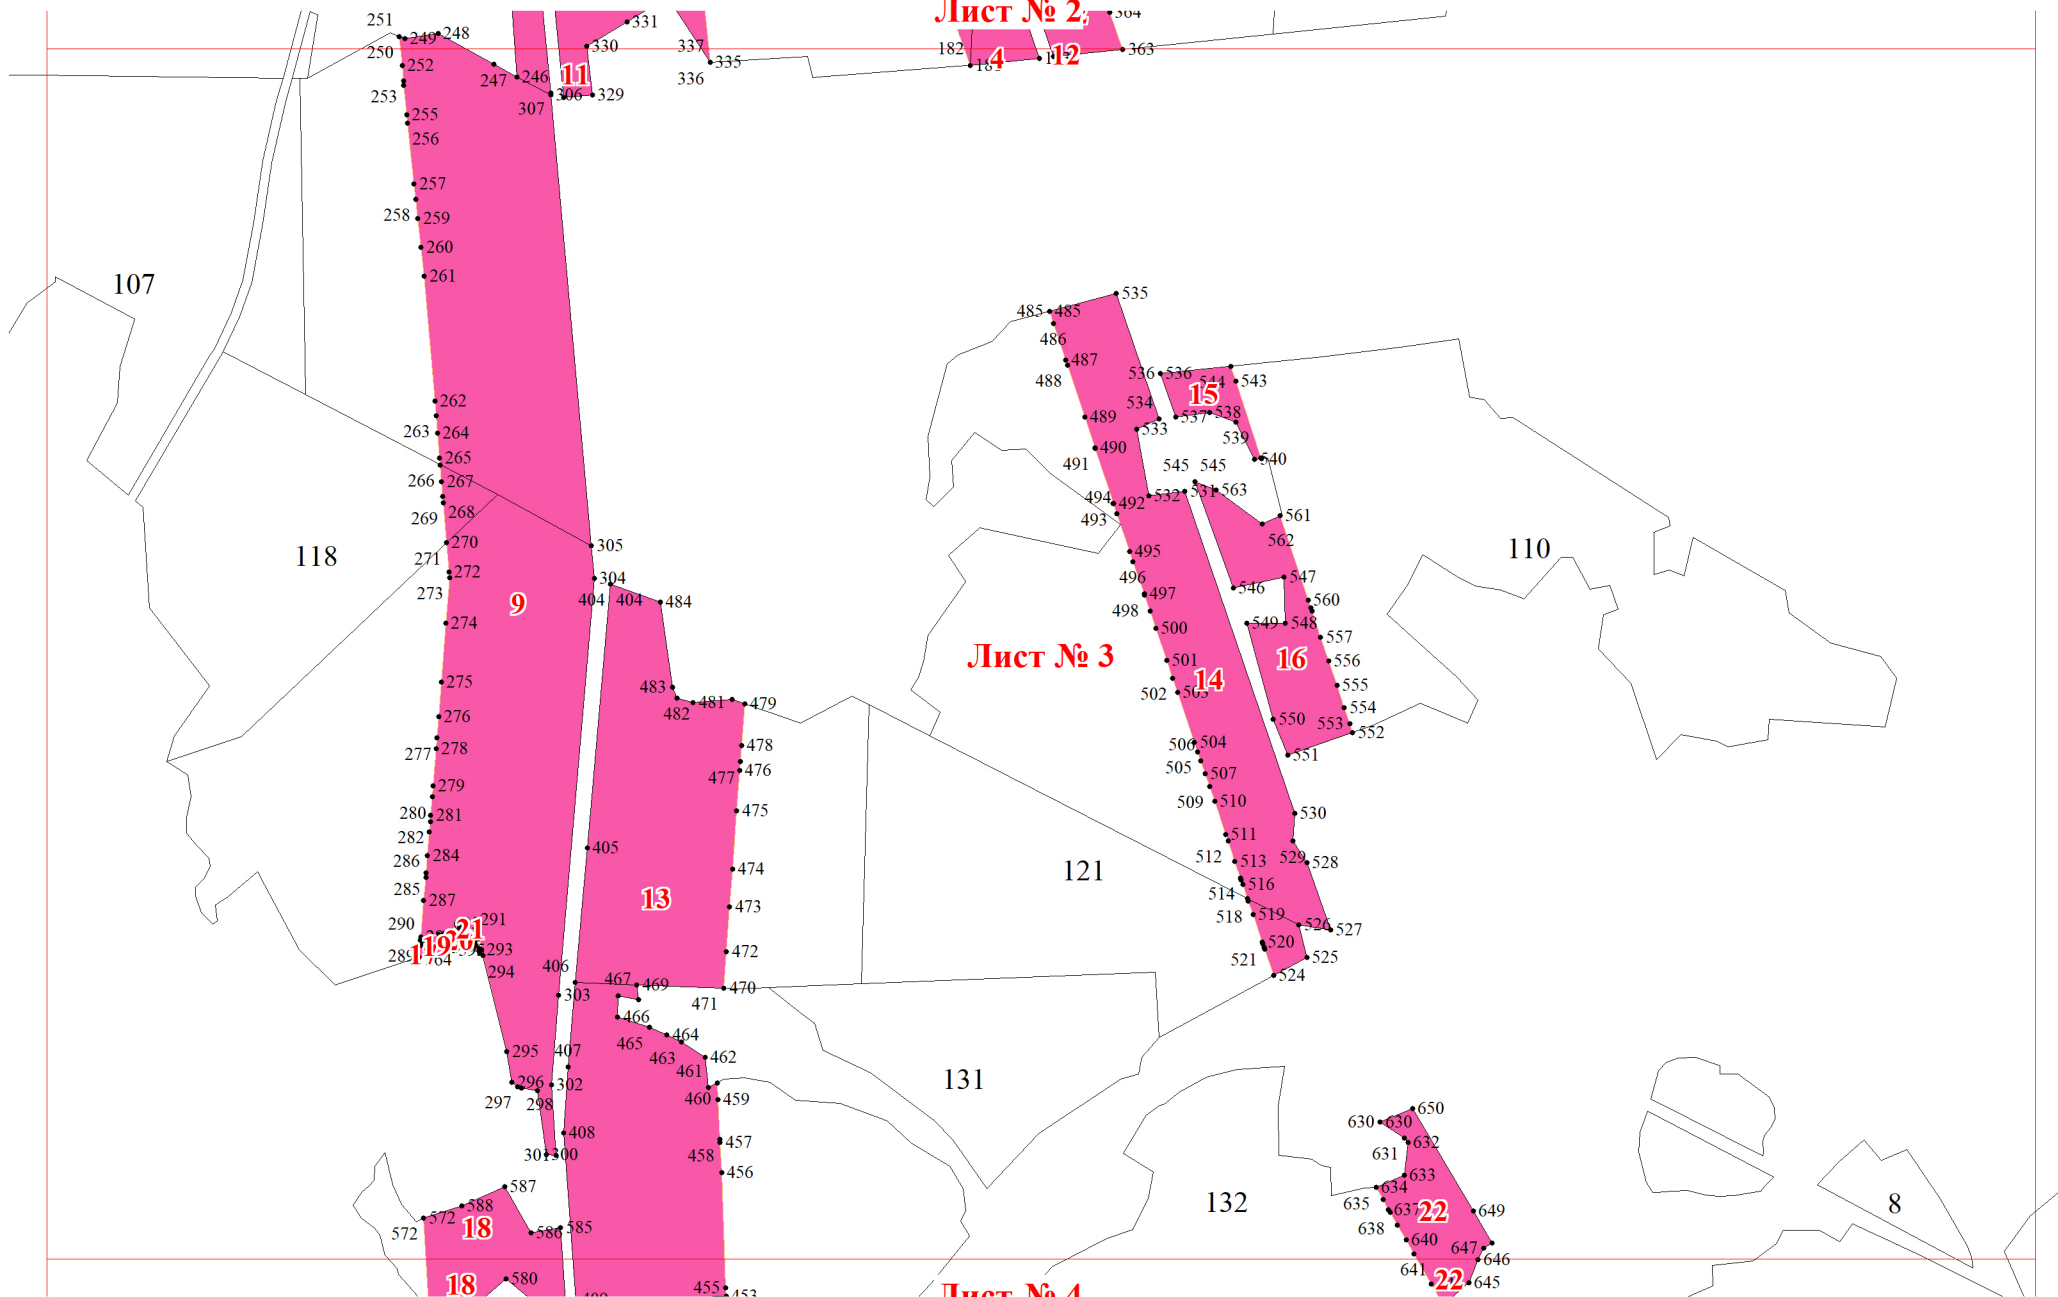

**Графическое описание местоположения границ земель, на которых
располагаются леса, выполняющие функции защиты природных и иных
объектов (леса, расположенные в защитных полосах лесов), на территории
Комсомольского участкового лесничества Талдомского лесничества**

**Московской области
Масштаб листов 1:25 000**

Приложение № 2 к приказу Рослесхоза
от 27.02.2023 № 161

Используемые условные знаки и обозначения:

- | | |
|---|---|
|  | Границы и номера лесных кварталов |
|  | Номера участков |
|  | Номера характерных точек границ объекта |
|  | Границы и номера листов |
|  | Границы категорий защитных лесов |

Лист № 1

Лист № 2

Лист № 3

Лист № 2

Лист № 4

Лист № 3

Лист № 4