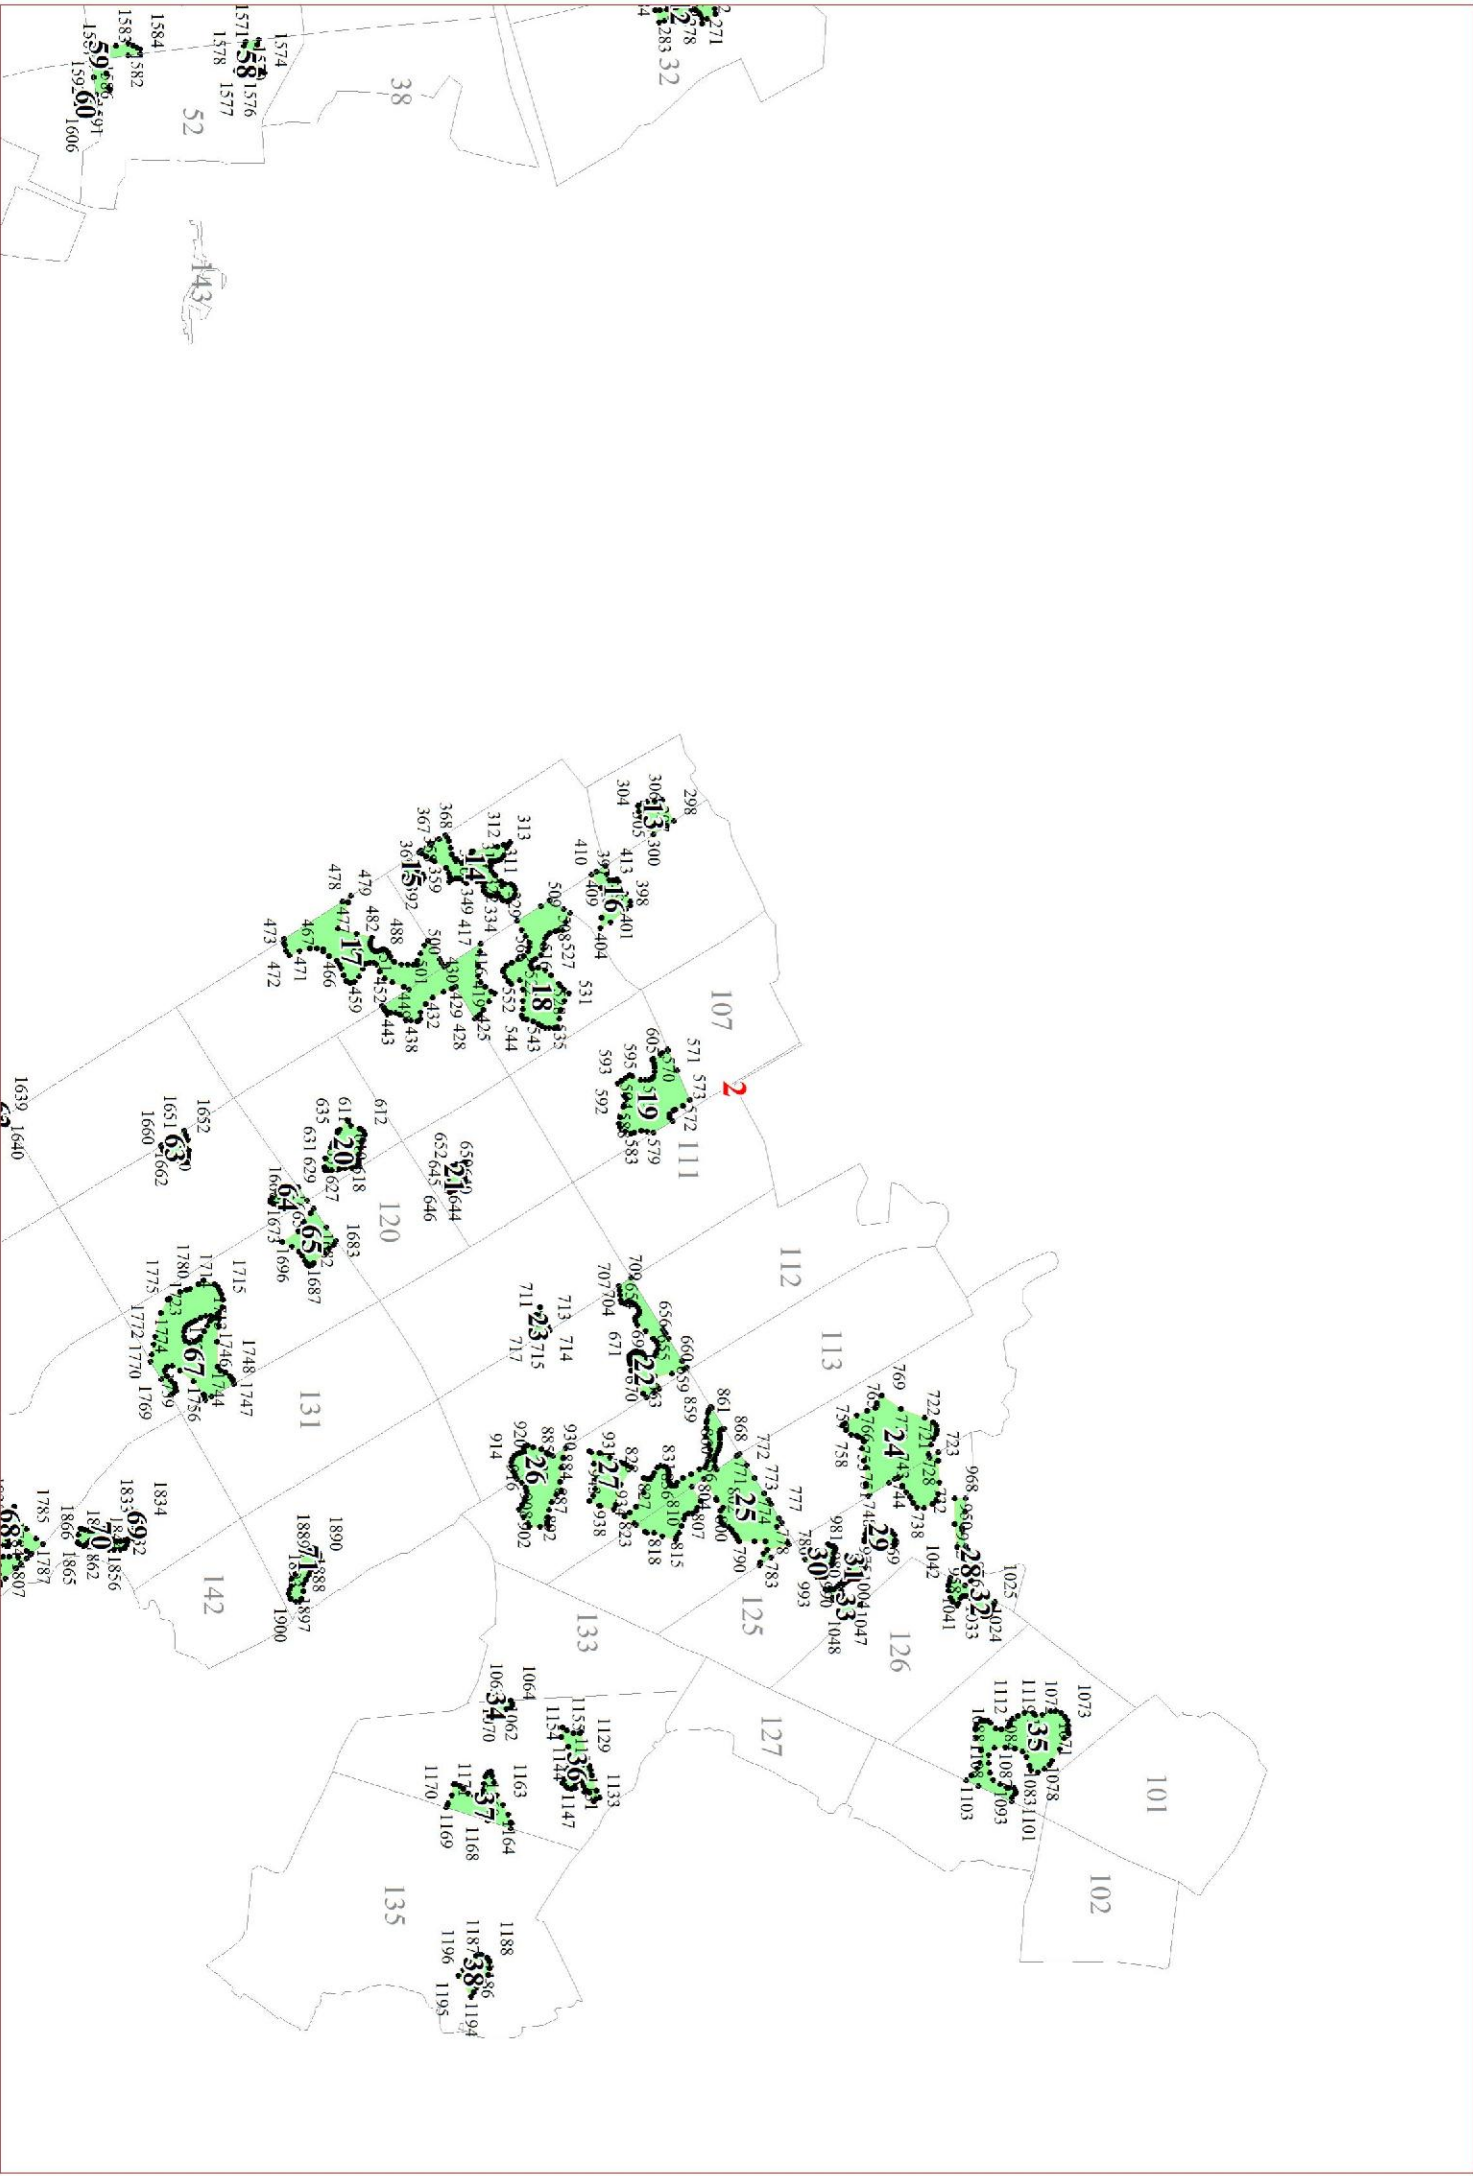

**Графическое описание местоположения границ земель,
на которых располагаются особо защитные участки лесов
«участки лесов с наличием реликтовых и эндемичных растений»,
на территории Матросовского участкового лесничества
Калининградского лесничества
Калининградской области**

Приложение № 73 к приказу Рослесхоза
от 27.02.2023 № 192

- Условные обозначения:**
- 1 номера листов
 - 3 номера участков
 - 61 номера лесных кварталов
 - границы лесных кварталов
 - границы листов
 - границы особо защитных участков лесов
 - 45 номера характерных точек границ объекта