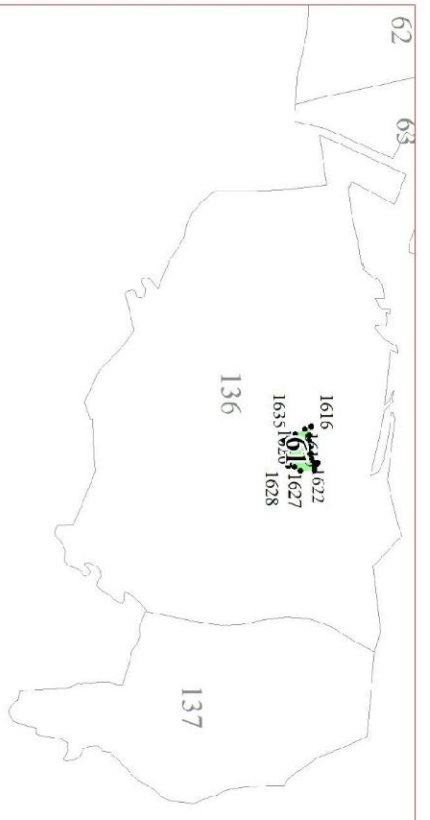

**Графическое описание местоположения границ земель,
на которых располагаются особо защитные участки лесов
«участки лесов с наличием реликтовых и эндемичных растений»,
на территории Матросовского участкового лесничества
Калининградского лесничества
Калининградской области**

Приложение № 73 к приказу Рослесхоза
от 27.02.2023 № 192

- Условные обозначения:**
- 1 номера листов
 - 3 номера участков
 - 61 номера лесных кварталов
 - границы лесных кварталов
 - границы листов
 - границы особо защитных участков лесов
 - 45 номера характерных точек границ объекта