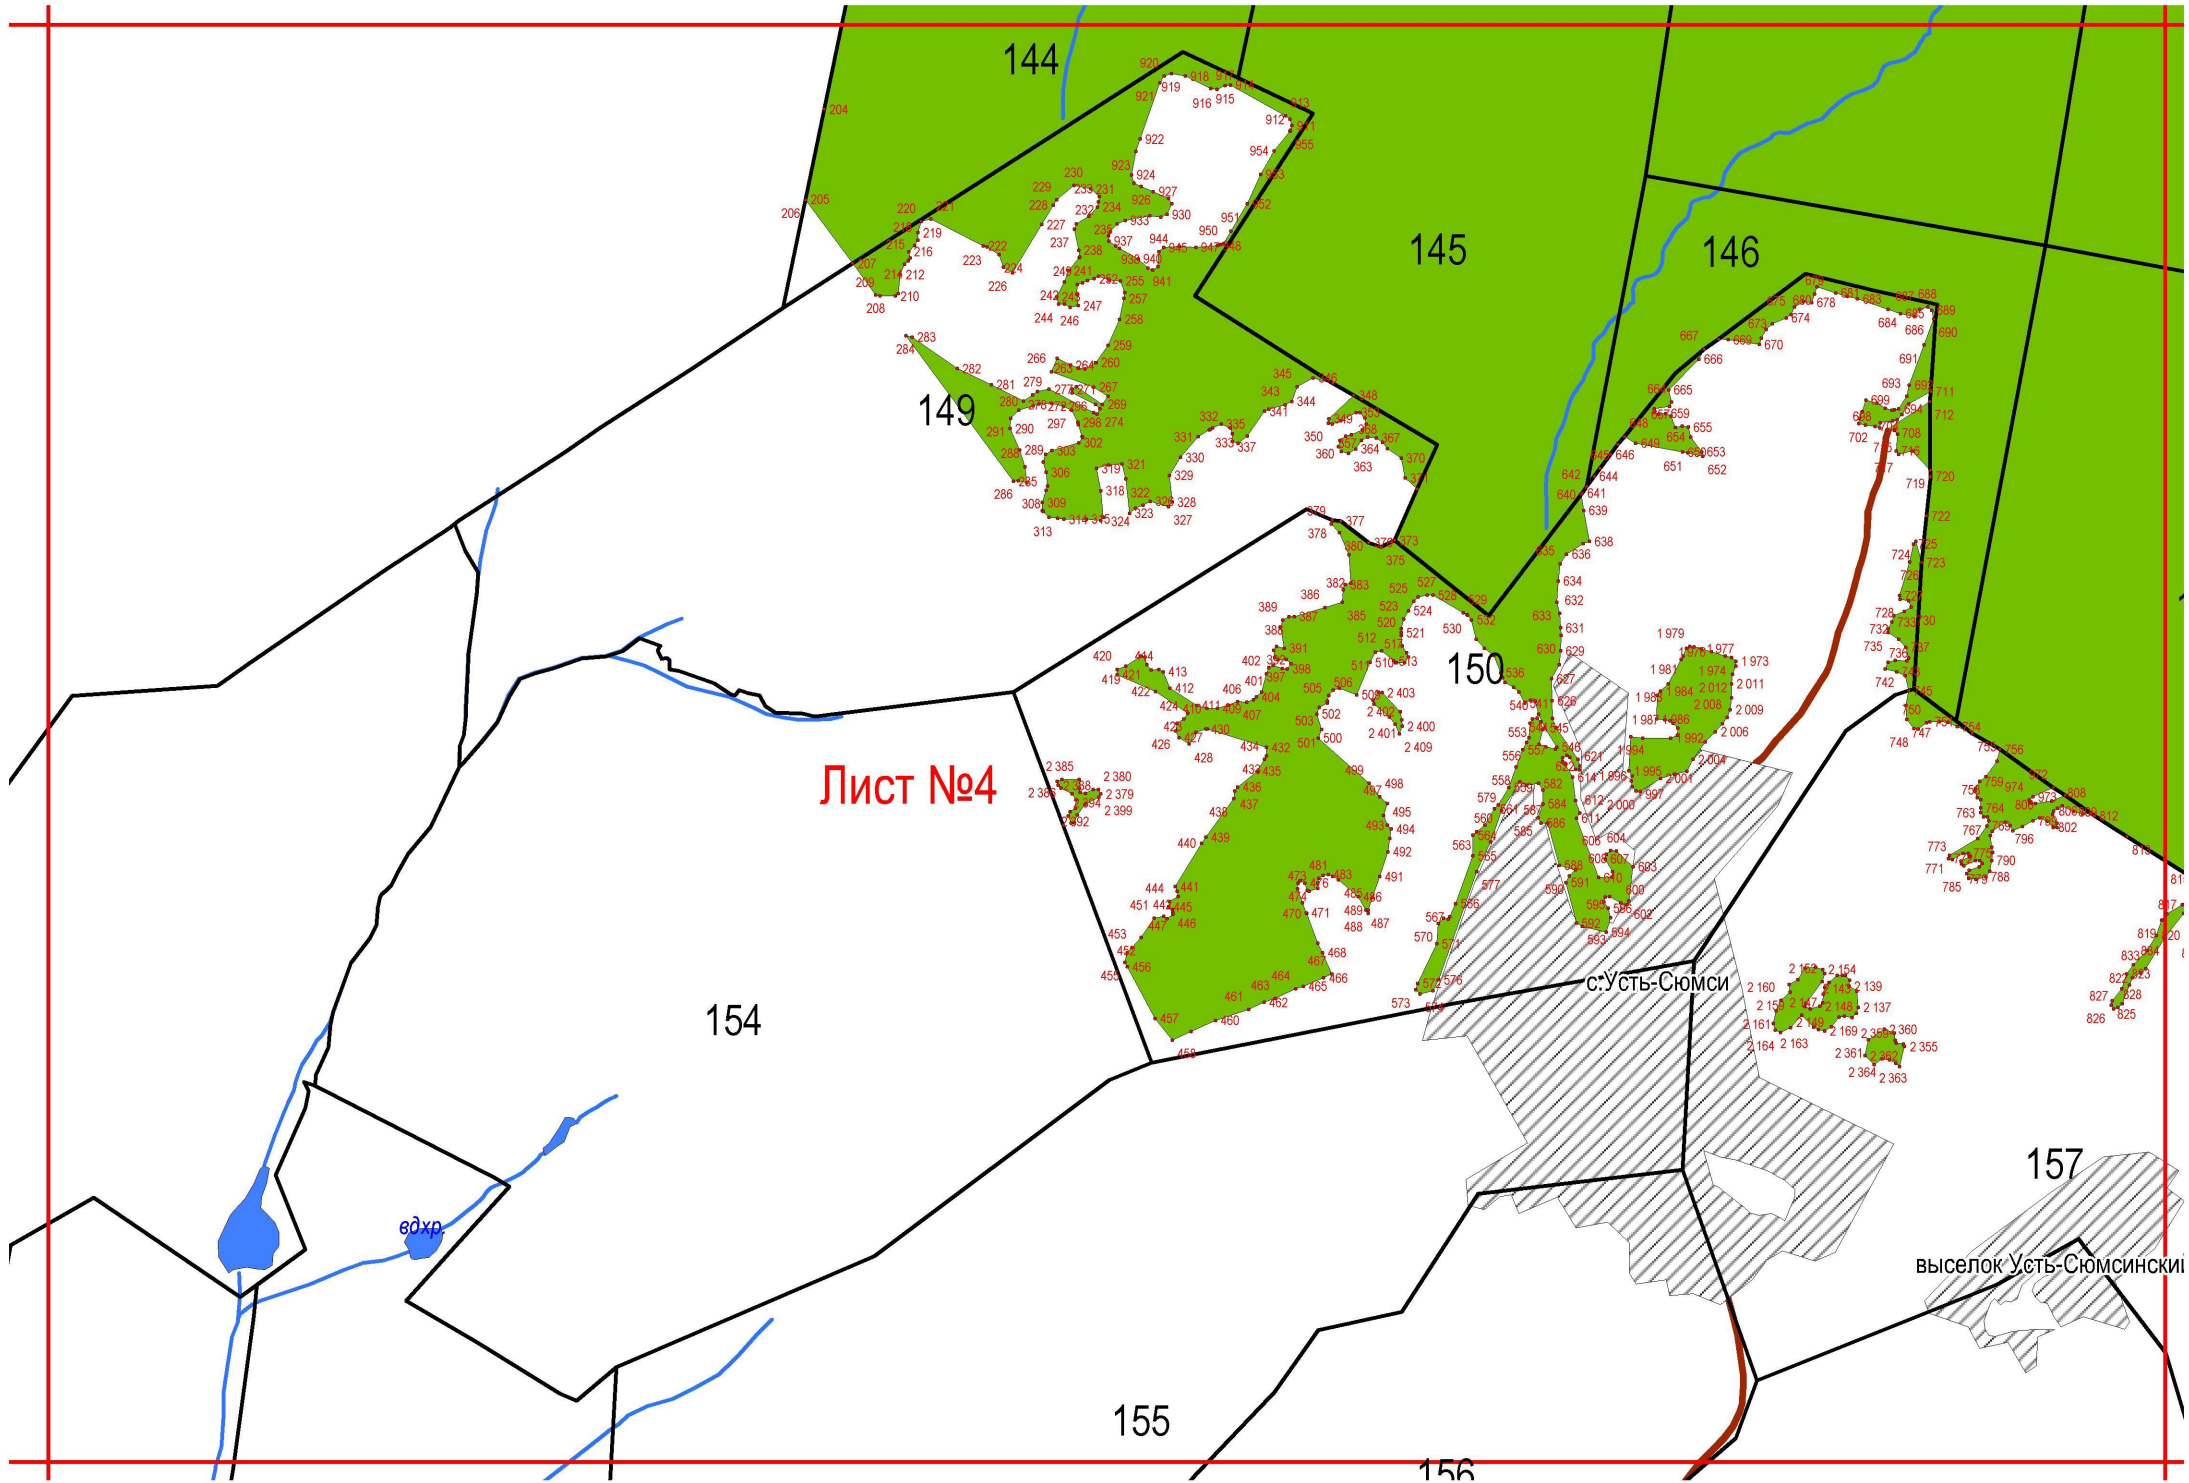

УСЛОВНЫЕ ОБОЗНАЧЕНИЯ	
	квартальная просека
	озеро
	река
	автомобильная дорога
	поворотные точки лесных участков
	леса, расположенные в на особо охраняемых природных территориях

Лист №3

148

руч.

153

1

2

144

82

178

179

83

д. Старые Копки

д. Кырчим-Копки

д. Кучер-Копки

Лист №20

181

руч.

водхр.

пруд

р. Сасылак

97

98

99