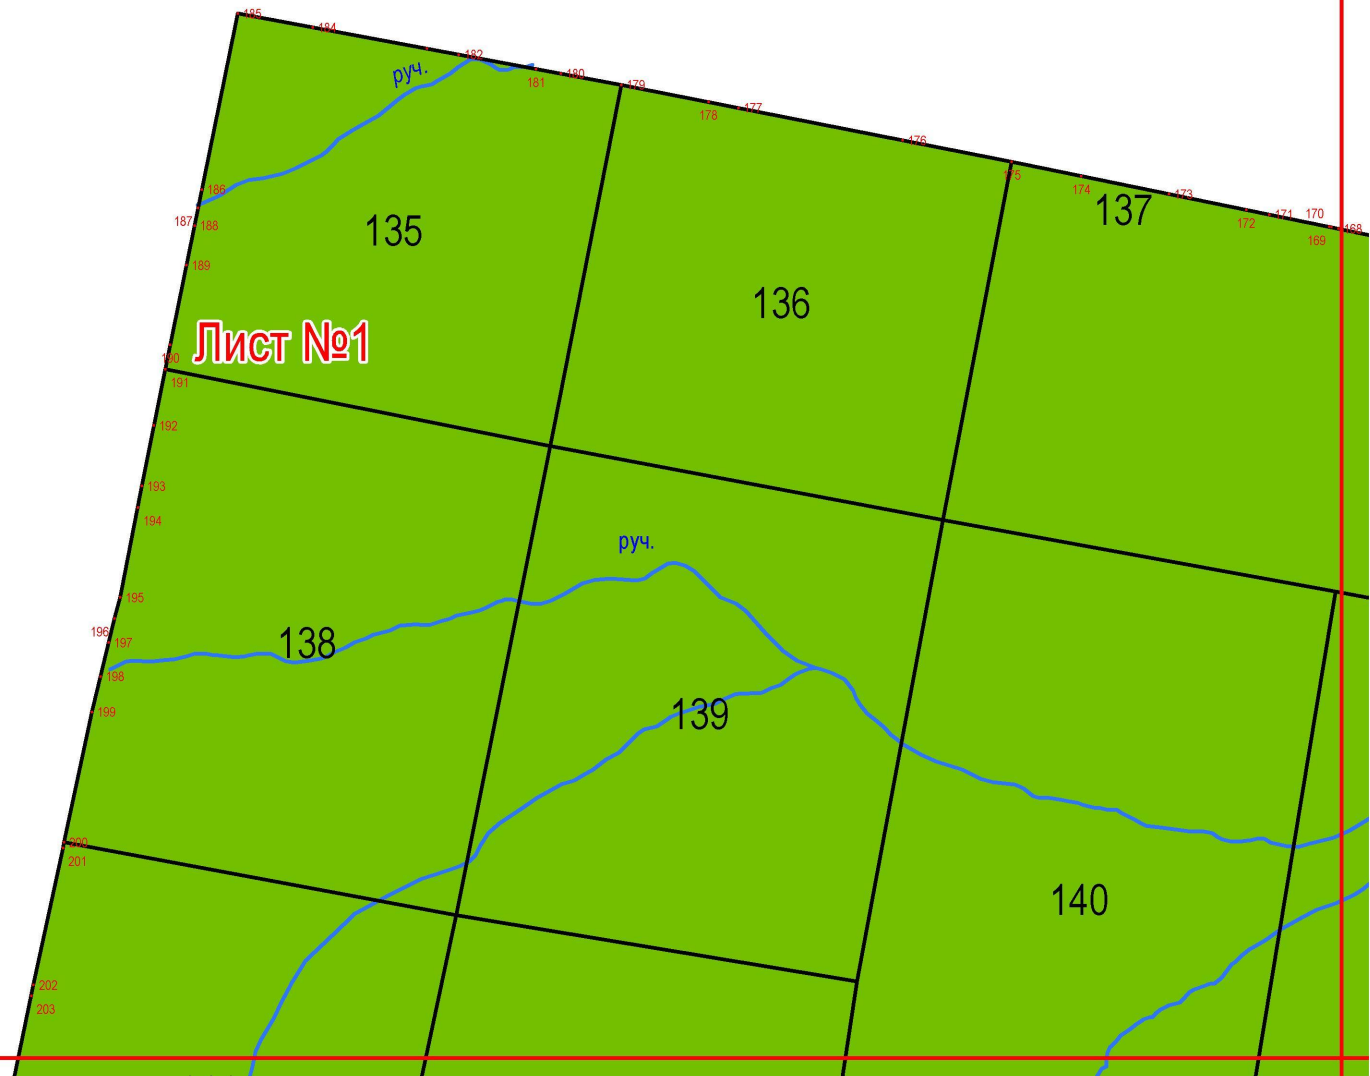

УСЛОВНЫЕ ОБОЗНАЧЕНИЯ	
	квартальная просека
	озеро
	река
	автомобильная дорога
	поворотные точки лесных участков
	леса, расположенные в на особо охраняемых природных территориях

Лист №3

148

руч.

153

1

2

144

82

178

179

83

д. Старые Копки

д. Кырчим-Копки

д. Кучер-Копки

Лист №20

181

руч.

водхр.

пруд

р. Сасылак

97

98

99