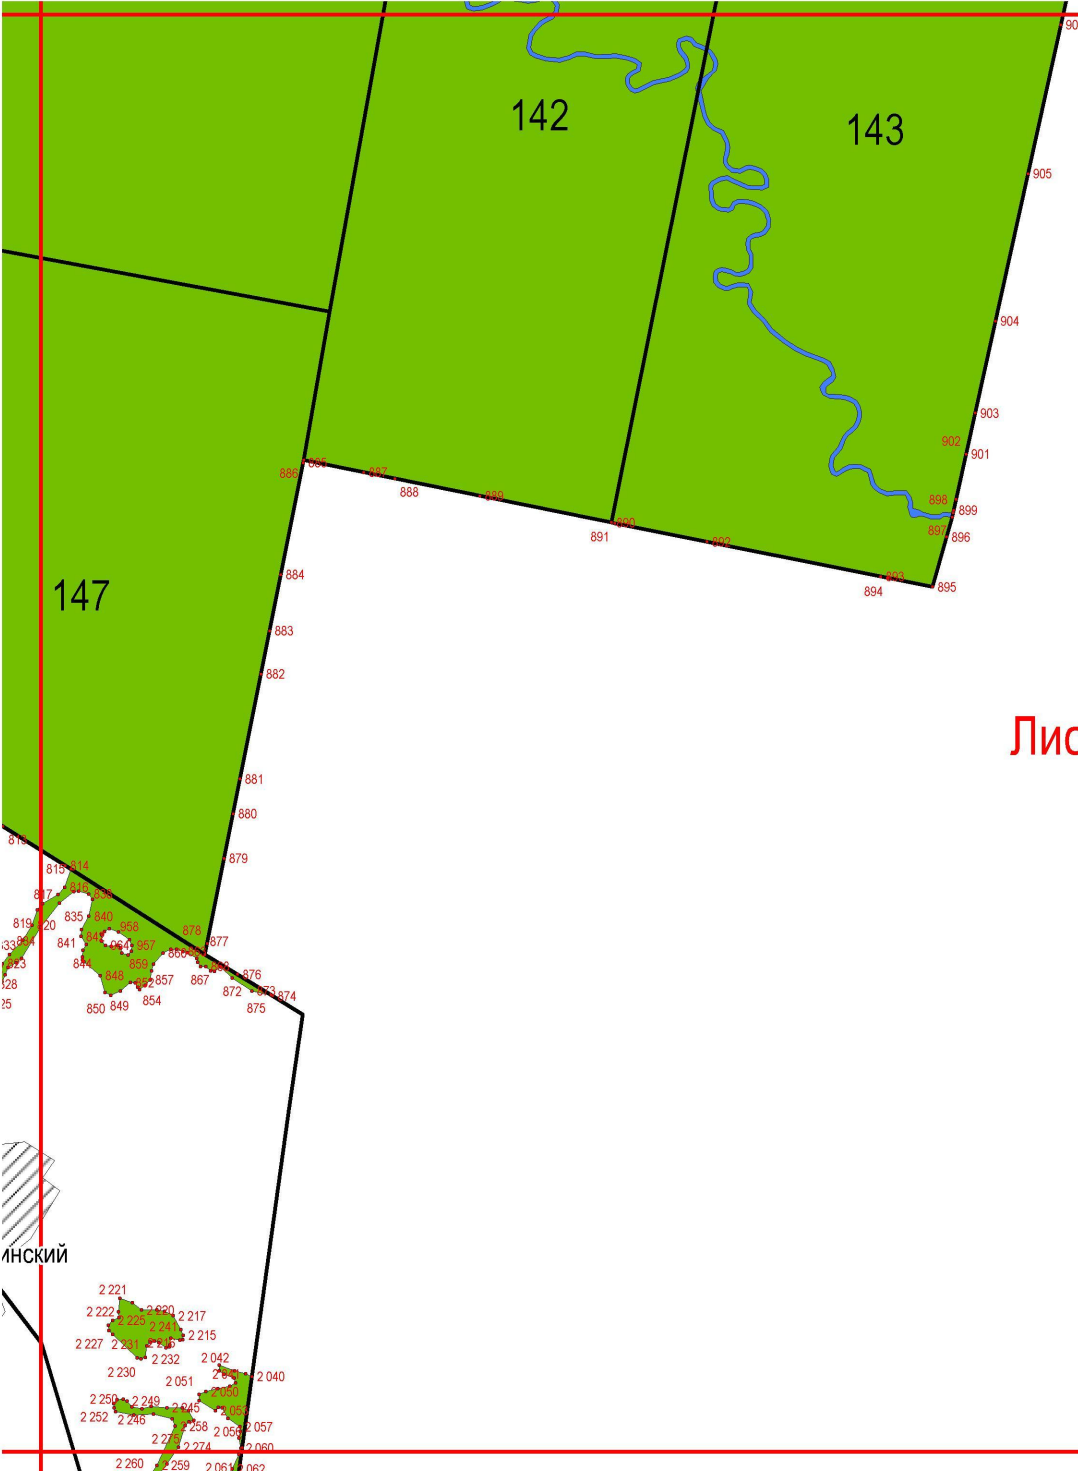

УСЛОВНЫЕ ОБОЗНАЧЕНИЯ	
	квартальная просека
	озеро
	река
	автомобильная дорога
	поворотные точки лесных участков
	леса, расположенные в на особо охраняемых природных территориях

Лист №3

148

руч.

153

1

2

144

выселок Усть-Сюмсинский

155

156

вдхр

Лист №5

Лист №7

с. Андреевцы

151

27

28

41

42

43

44

51

50

82

178

179

83

д. Старые Копки

д. Кырчим-Копки

д. Кучер-Копки

Лист №20