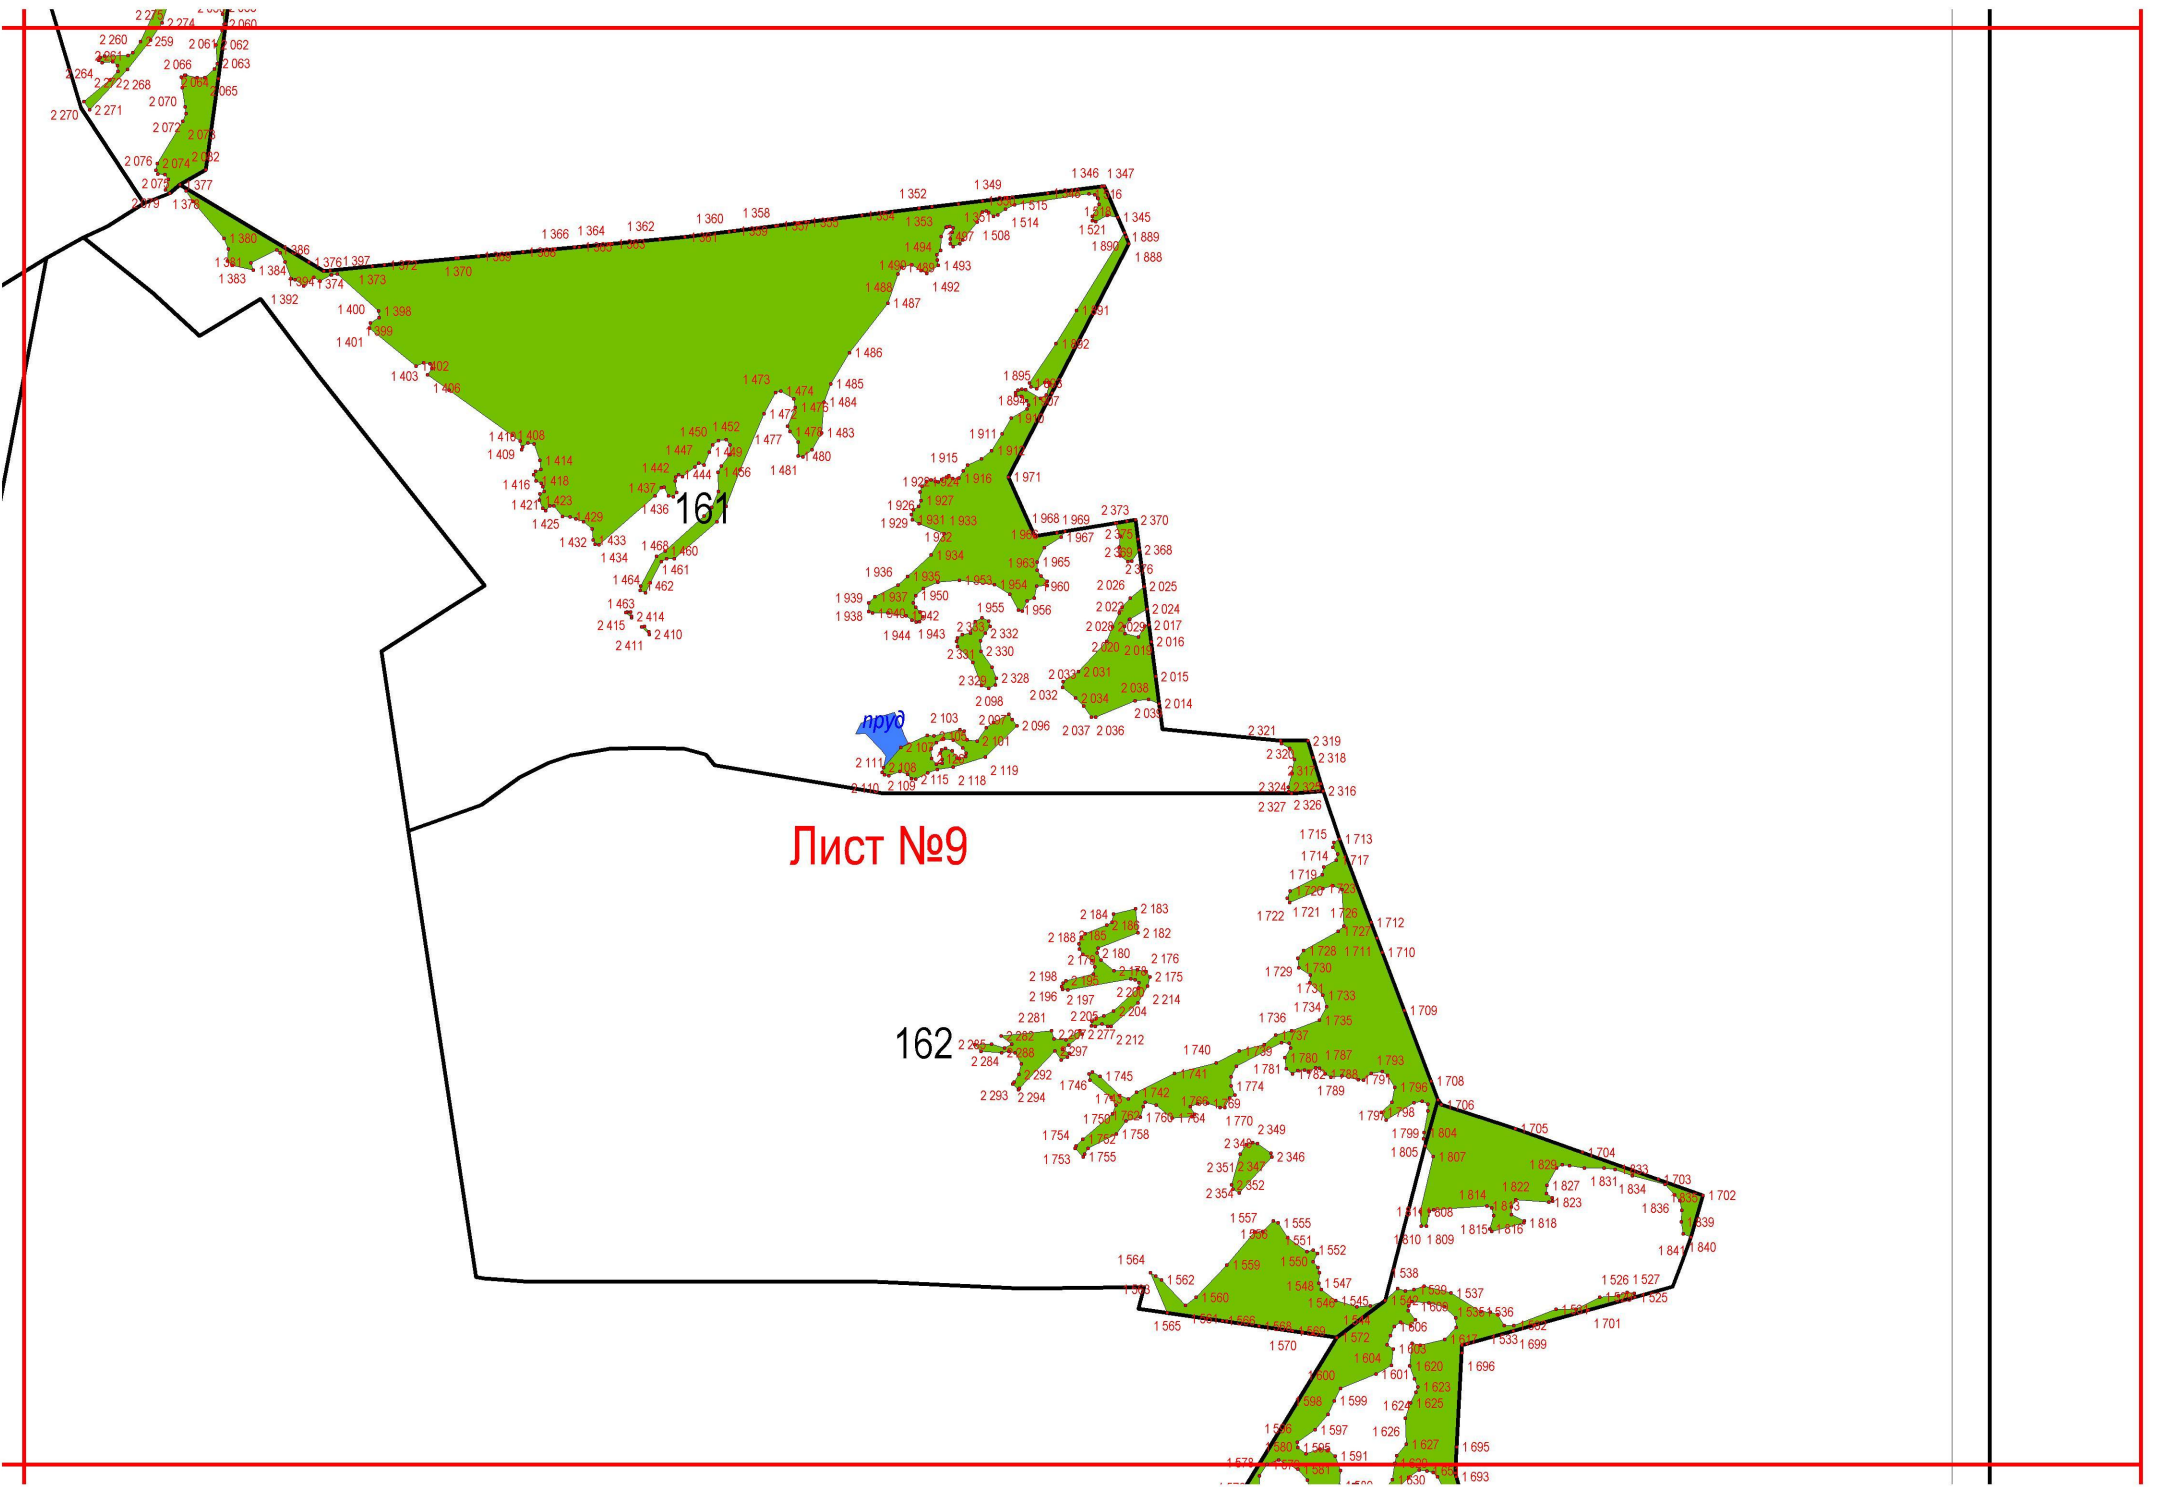

Лист №9

162

161

пруд