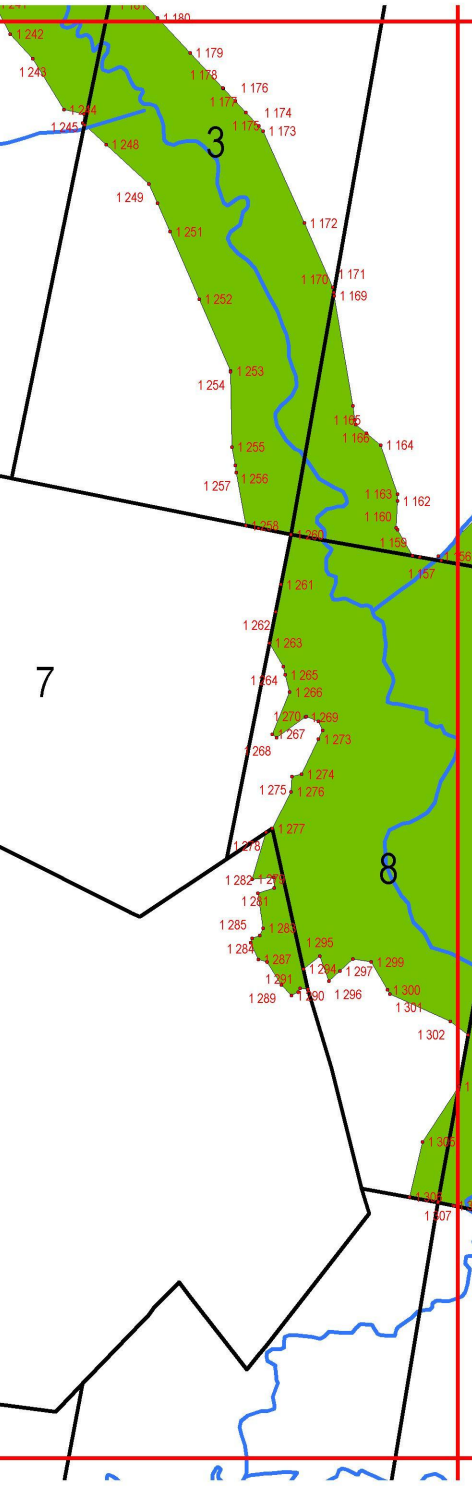

УСЛОВНЫЕ ОБОЗНАЧЕНИЯ	
	квартальная просека
	озеро
	река
	автомобильная дорога
	поворотные точки лесных участков
	леса, расположенные в на особо охраняемых природных территориях

Лист №3

148

руч.

153

1

2

144

152

15

16

158

7

3

8

4

руч.

Лист №9

162

161

пруд

Лист №10

25

26

27

28

41

42

43

44

51

50