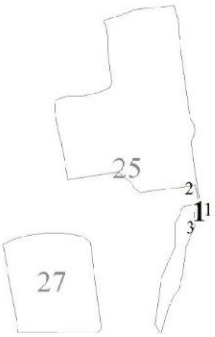

**Графическое описание местоположения границ земель,  
на которых располагаются особо защитные участки лесов  
«участки лесов вокруг сельских населенных пунктов и садовых товариществ»,  
на территории Северного участкового лесничества  
Калининградского лесничества  
Калининградской области**

Приложение № 123 к приказу Рослесхоза  
от 27.02.2023 № 192

**Условные обозначения:**

- 1 номера листов
- 3 номера участков
- 61 номера лесных кварталов
- границы лесных кварталов
- границы листов
- границы особо защитных участков лесов
- 45 номера характерных точек границ объекта

**1**

24

21

4

5

1246  
2  
122  
12

8

9