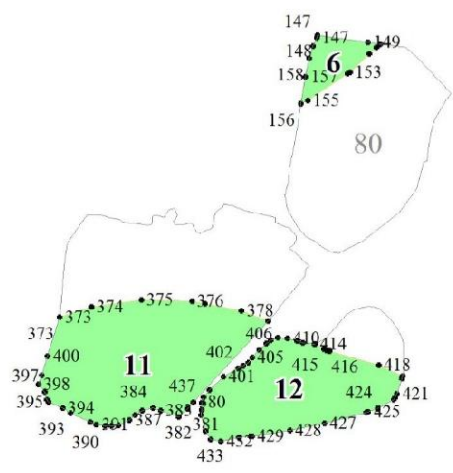

**Графическое описание местоположения границ земель,  
на которых располагаются особо защитные участки лесов  
«участки лесов вокруг сельских населенных пунктов и садовых товариществ»,  
на территории Северного участкового лесничества  
Калининградского лесничества  
Калининградской области**

Приложение № 123 к приказу Рослесхоза  
от 27.02.2023 № 192

**Условные обозначения:**

- 1 номера листов
- 3 номера участков
- 61 номера лесных кварталов
- границы лесных кварталов
- границы листов
- границы особо защитных участков лесов
- 45 номера характерных точек границ объекта

**1**

24

21

4

5

1246  
2  
122  
12

8

9