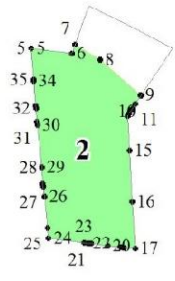

Приложение № 123 к приказу Рослесхоза  
от 27.02.2023 № 192

**Условные обозначения:**

- 1 номера листов
- 3 номера участков
- 61 номера лесных кварталов
- границы лесных кварталов
- границы листов
- границы особо защитных участков лесов
- 45 номера характерных точек границ объекта

**1**

24

21

4

5

1246  
2  
122  
12

8

9