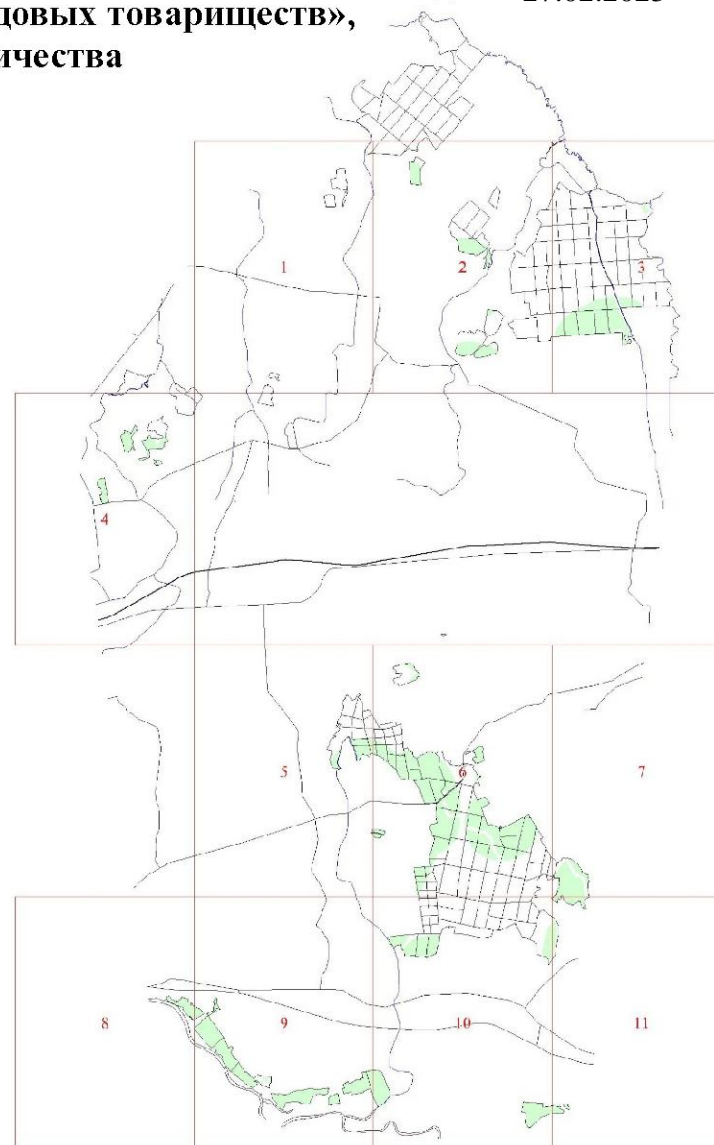

**Графическое описание местоположения границ земель,  
на которых располагаются особо защитные участки лесов  
«участки лесов вокруг сельских населенных пунктов и садовых товариществ»,  
на территории Северного участкового лесничества  
Калининградского лесничества  
Калининградской области**

Приложение № 123 к приказу Рослесхоза  
от 27.02.2023 № 192

**Условные обозначения:**

- 1 номера листов
- 3 номера участков
- 61 номера лесных кварталов
- границы лесных кварталов
- границы листов
- границы особо защитных участков лесов
- 45 номера характерных точек границ объекта

**1**

24

21

4

5

1246  
2  
122  
12

8

9