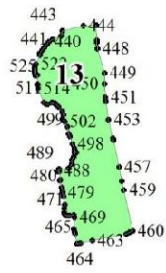

Приложение № 123 к приказу Рослесхоза  
от 27.02.2023 № 192

**Условные обозначения:**

- 1 номера листов
- 3 номера участков
- 61 номера лесных кварталов
- границы лесных кварталов
- границы листов
- границы особо защитных участков лесов
- 45 номера характерных точек границ объекта

**1**

24

21

4

5

1246  
2  
122  
12

8

9