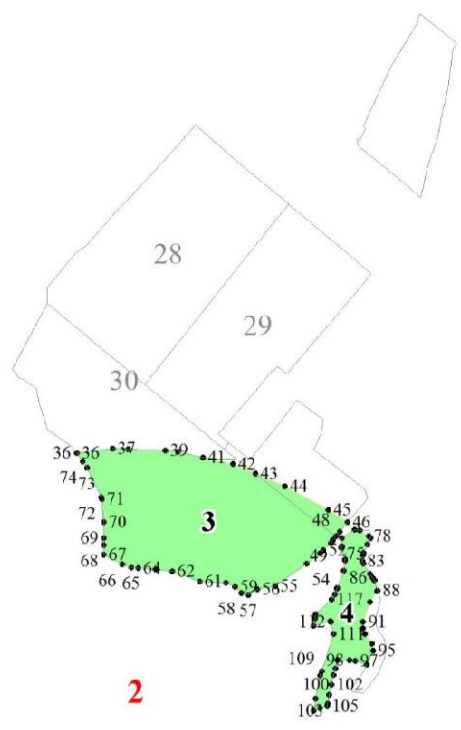

**Графическое описание местоположения границ земель,  
на которых располагаются особо защитные участки лесов  
«участки лесов вокруг сельских населенных пунктов и садовых товариществ»,  
на территории Северного участкового лесничества  
Калининградского лесничества  
Калининградской области**

Приложение № 123 к приказу Рослесхоза  
от 27.02.2023 № 192

**Условные обозначения:**

- 1 номера листов
- 3 номера участков
- 61 номера лесных кварталов
- границы лесных кварталов
- границы листов
- границы особо защитных участков лесов
- 45 номера характерных точек границ объекта

**1**

24

21

4

5

1246  
2  
122  
12

8

9