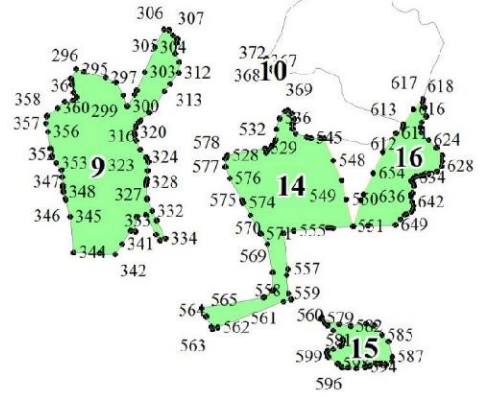

**Графическое описание местоположения границ земель,  
на которых располагаются особо защитные участки лесов  
«участки лесов вокруг сельских населенных пунктов и садовых товариществ»,  
на территории Северного участкового лесничества  
Калининградского лесничества  
Калининградской области**

Приложение № 123 к приказу Рослесхоза  
от 27.02.2023 № 192

**Условные обозначения:**

- 1 номера листов
- 3 номера участков
- 61 номера лесных кварталов
- границы лесных кварталов
- границы листов
- границы особо защитных участков лесов
- 45 номера характерных точек границ объекта

**1**

24

21

4

5

1246  
2  
122  
12

8

9