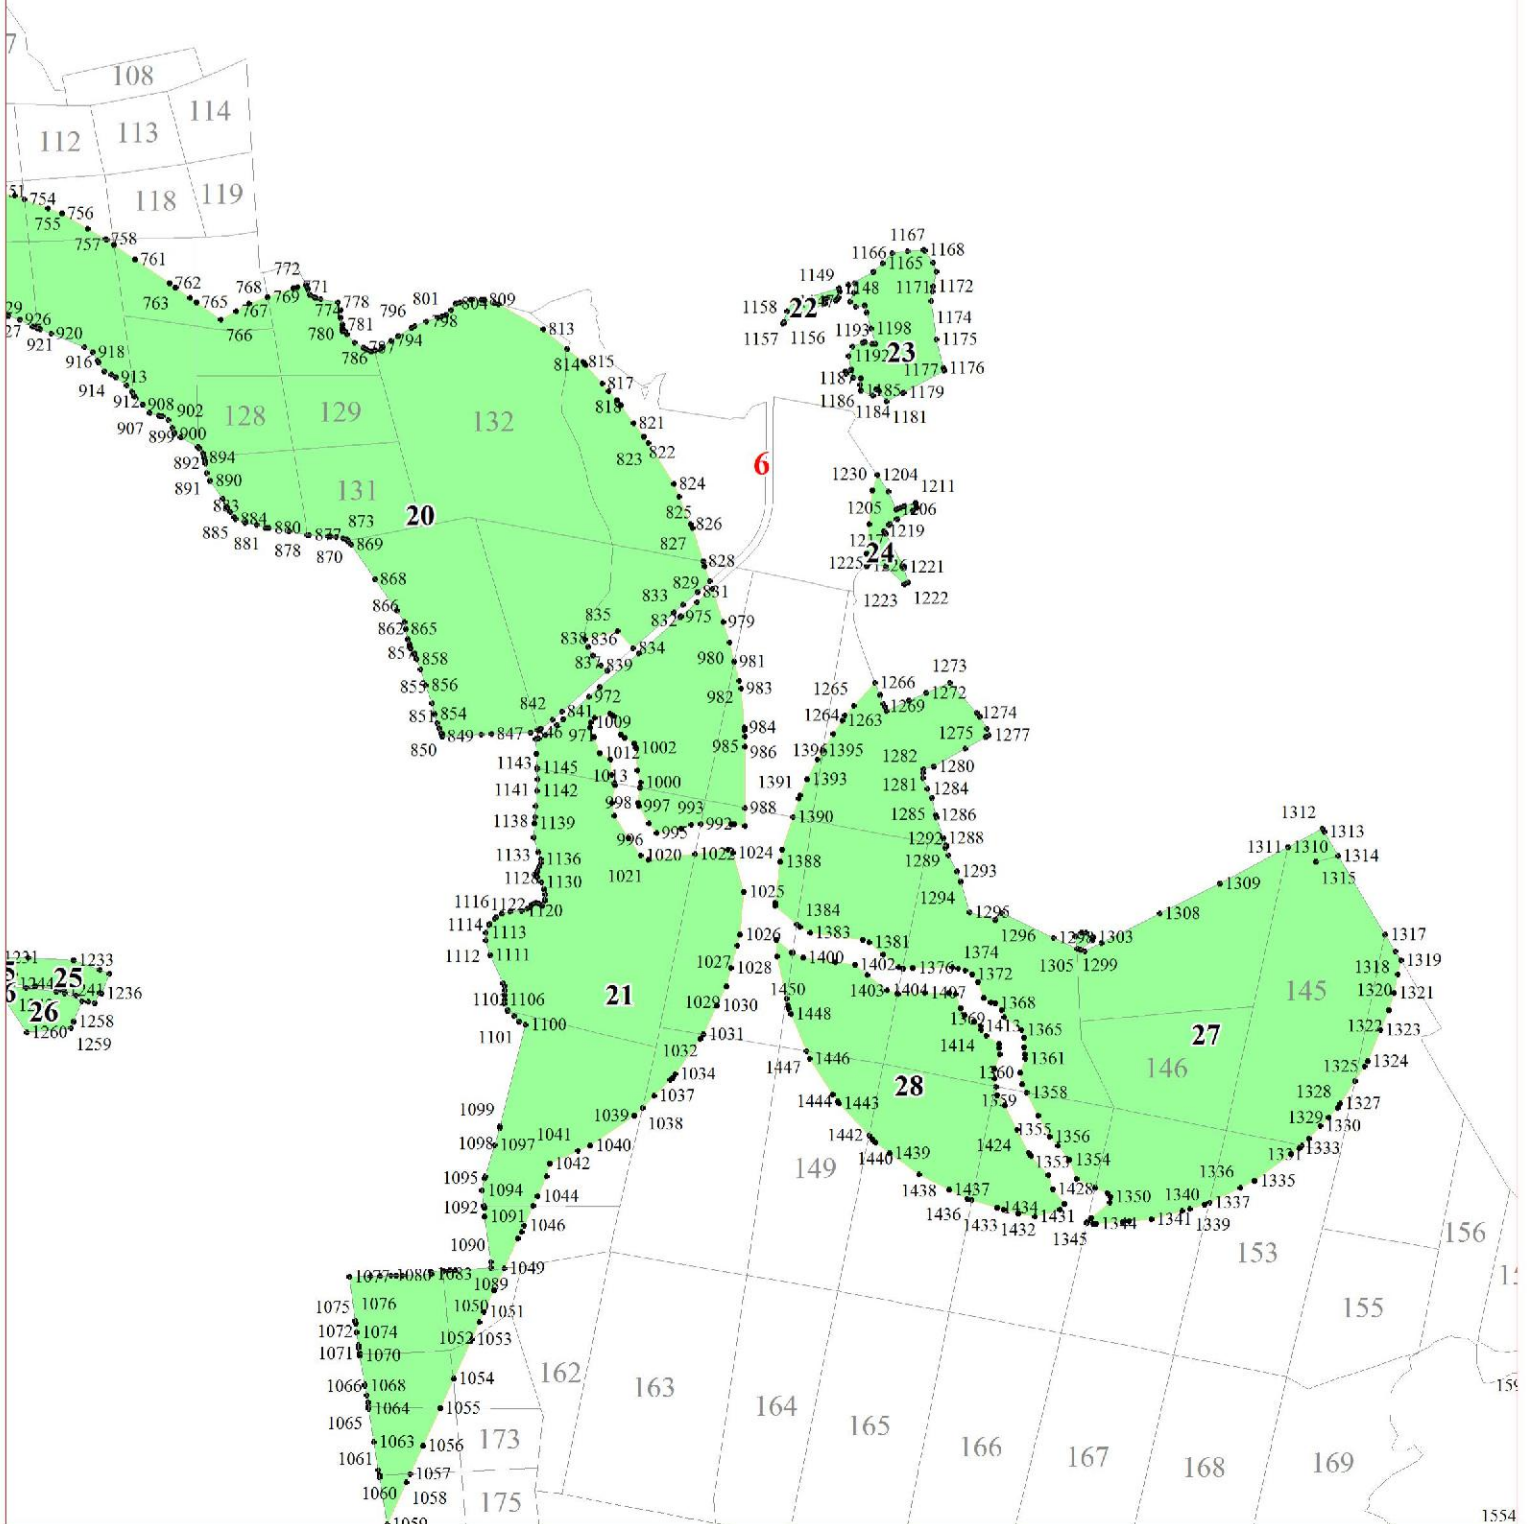

**Графическое описание местоположения границ земель,  
на которых располагаются особо защитные участки лесов  
«участки лесов вокруг сельских населенных пунктов и садовых товариществ»,  
на территории Северного участкового лесничества  
Калининградского лесничества  
Калининградской области**

Приложение № 123 к приказу Рослесхоза  
от 27.02.2023 № 192

**Условные обозначения:**

- 1 номера листов
- 3 номера участков
- 61 номера лесных кварталов
- границы лесных кварталов
- границы листов
- границы особо защитных участков лесов
- 45 номера характерных точек границ объекта

**1**

24

21

4

5

1246  
2  
122  
12

8

9

10

11