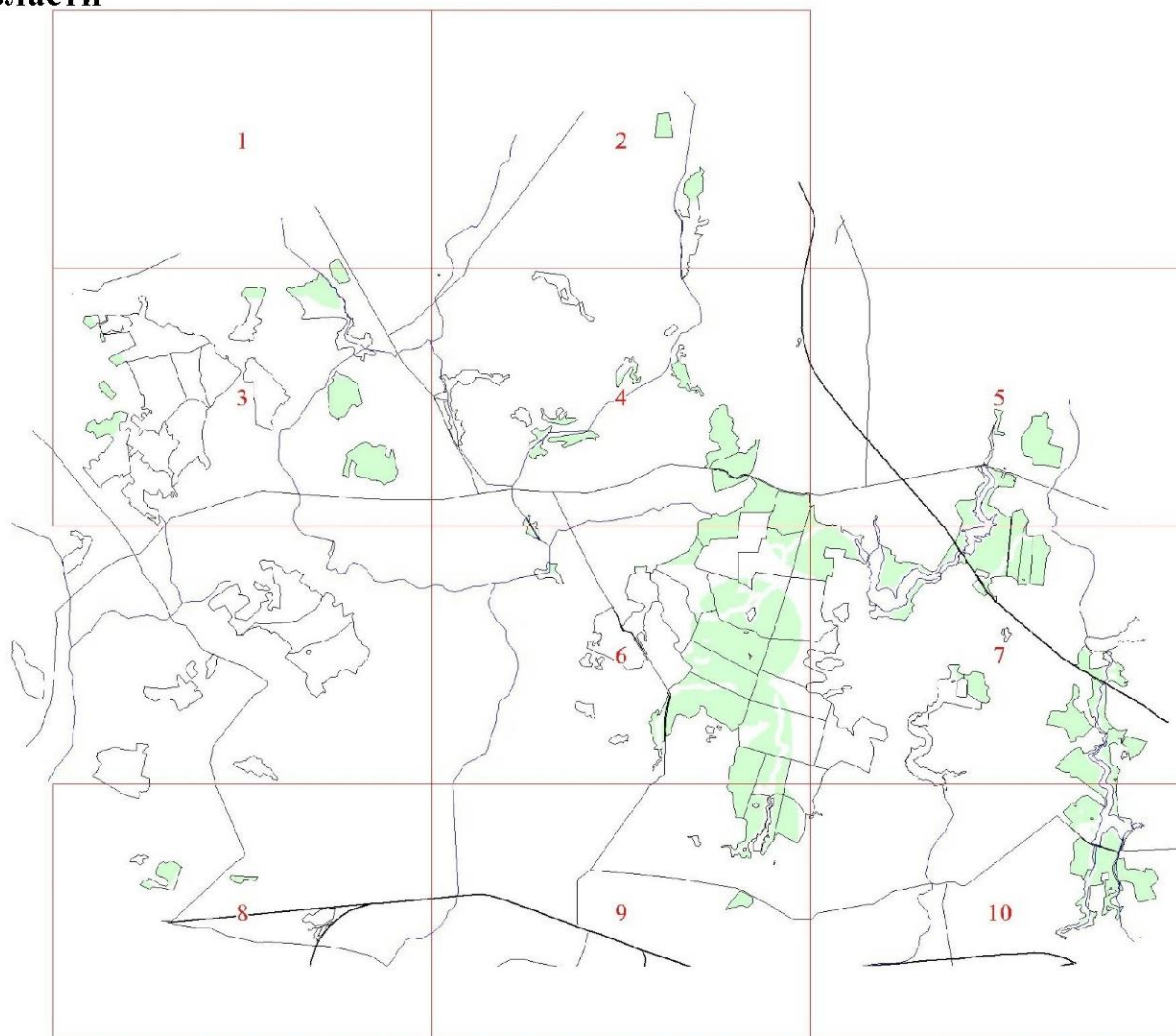

**Графическое описание местоположения границ земель,  
на которых располагаются особо защитные участки лесов  
«участки лесов вокруг сельских населенных пунктов и садовых товариществ»,  
на территории Переславского участкового лесничества  
Калининградского лесничества  
Калининградской области**

Приложение № 87 к приказу Рослесхоза  
от 27.02.2023 № 192

- Условные обозначения:**
- 1 номера листов
  - 3 номера участков
  - 61 номера лесных кварталов
  - границы лесных кварталов
  - границы листов
  - границы особо защитных участков лесов
  - 45 номера характерных точек границ объекта

1

2

**2**

1896 1925 1929  
1918 29 1931 1963  
1913 1902 1903  
1904

1976 1969 1976  
1988 1984 1980  
1986 1985 1983

8

9

10