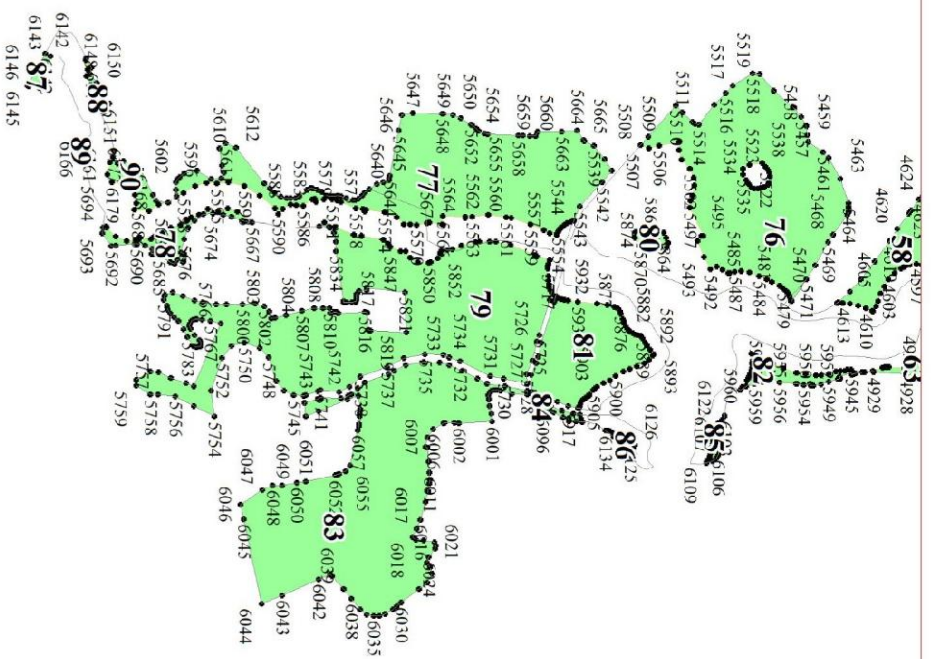

**Графическое описание местоположения границ земель,  
на которых располагаются особо защитные участки лесов  
«участки лесов вокруг сельских населенных пунктов и садовых товариществ»,  
на территории Переславского участкового лесничества  
Калининградского лесничества  
Калининградской области**

Приложение № 87 к приказу Рослесхоза  
от 27.02.2023 № 192

- Условные обозначения:**
- 1 номера листов
  - 3 номера участков
  - 61 номера лесных кварталов
  - границы лесных кварталов
  - границы листов
  - границы особо защитных участков лесов
  - 45 номера характерных точек границ объекта

1

2

**2**

1896 1925 1929  
1918 29 1931 1963  
1913 1902 1903  
1904

1976 1969 1976  
1988 1984 1980  
1986 1985 1983

8

9

10