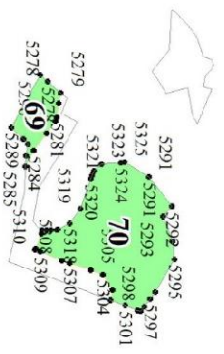

Приложение № 87 к приказу Рослесхоза  
от 27.02.2023 № 192

- Условные обозначения:**
- 1 номера листов
  - 3 номера участков
  - 61 номера лесных кварталов
  - границы лесных кварталов
  - границы листов
  - границы особо защитных участков лесов
  - 45 номера характерных точек границ объекта

1

2

**2**

1896 1925 1929  
1918 29 1931 1963  
1913 1902 1903  
1904

1976 1969 1976  
1988 1984 1980  
1986 1985 1983

8

9

10