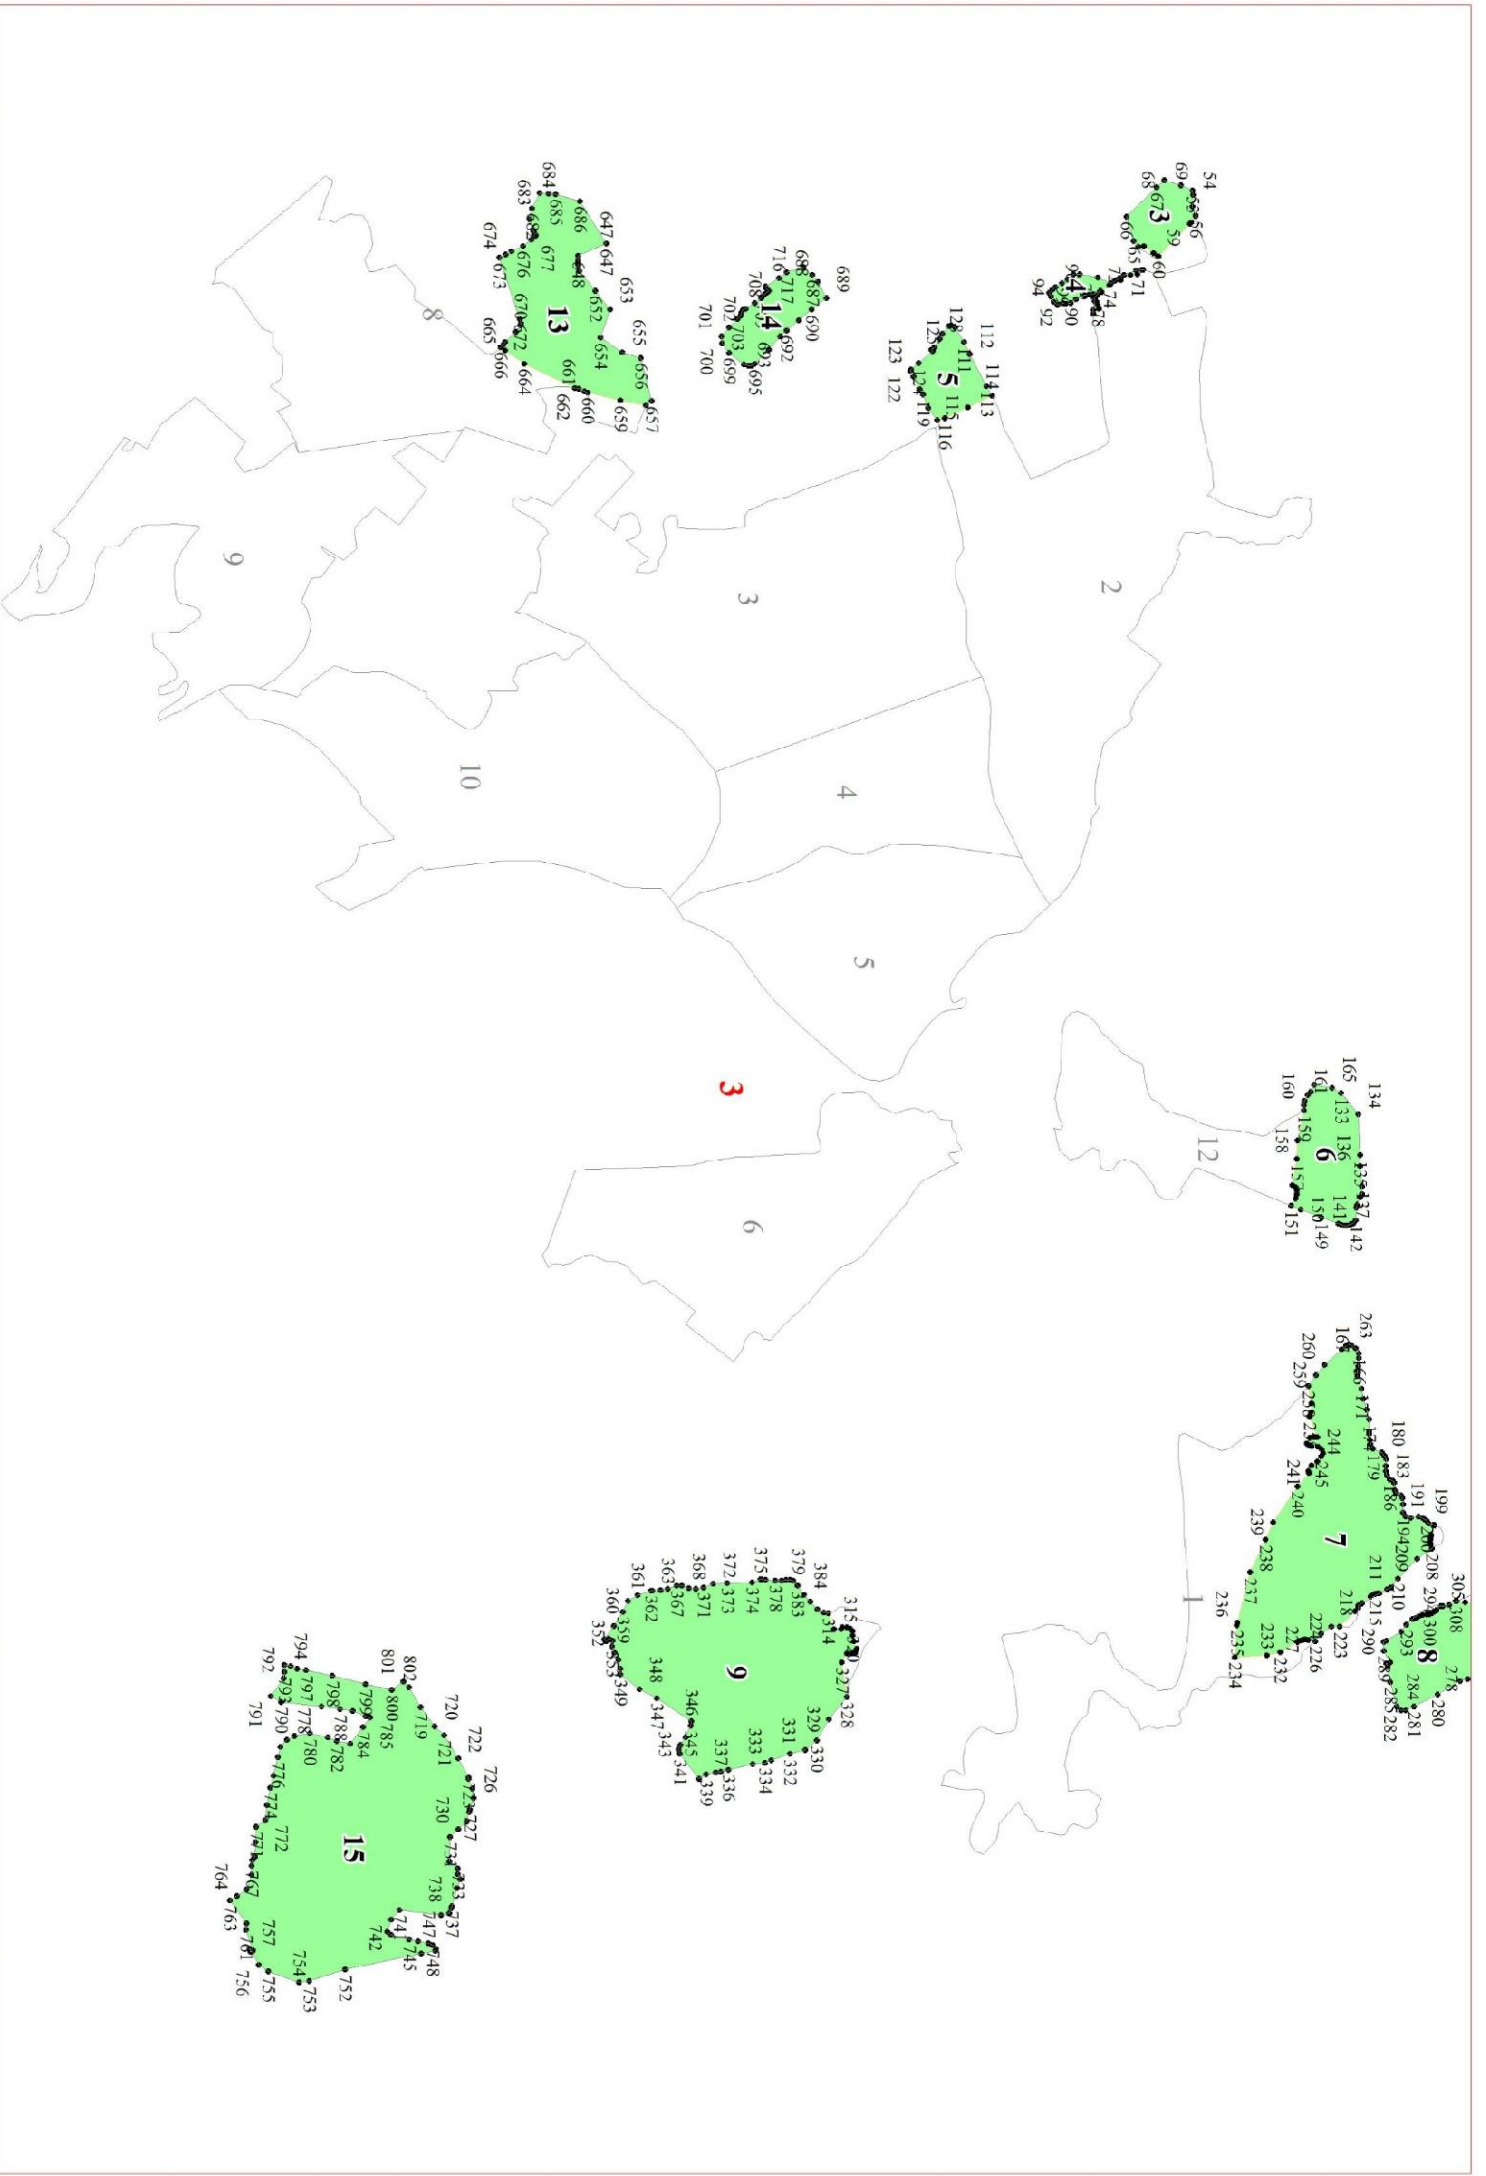

**Графическое описание местоположения границ земель,  
на которых располагаются особо защитные участки лесов  
«участки лесов вокруг сельских населенных пунктов и садовых товариществ»,  
на территории Переславского участкового лесничества  
Калининградского лесничества  
Калининградской области**

Приложение № 87 к приказу Рослесхоза  
от 27.02.2023 № 192

- Условные обозначения:**
- 1 номера листов
  - 3 номера участков
  - 61 номера лесных кварталов
  - границы лесных кварталов
  - границы листов
  - границы особо защитных участков лесов
  - 45 номера характерных точек границ объекта

1

2

**2**

1896 1925 1929  
1918 29 1931 1963  
1913 1902 1903  
1904

1976 1969 1976  
1988 1984 1980  
1986 1985 1983

8

9

10