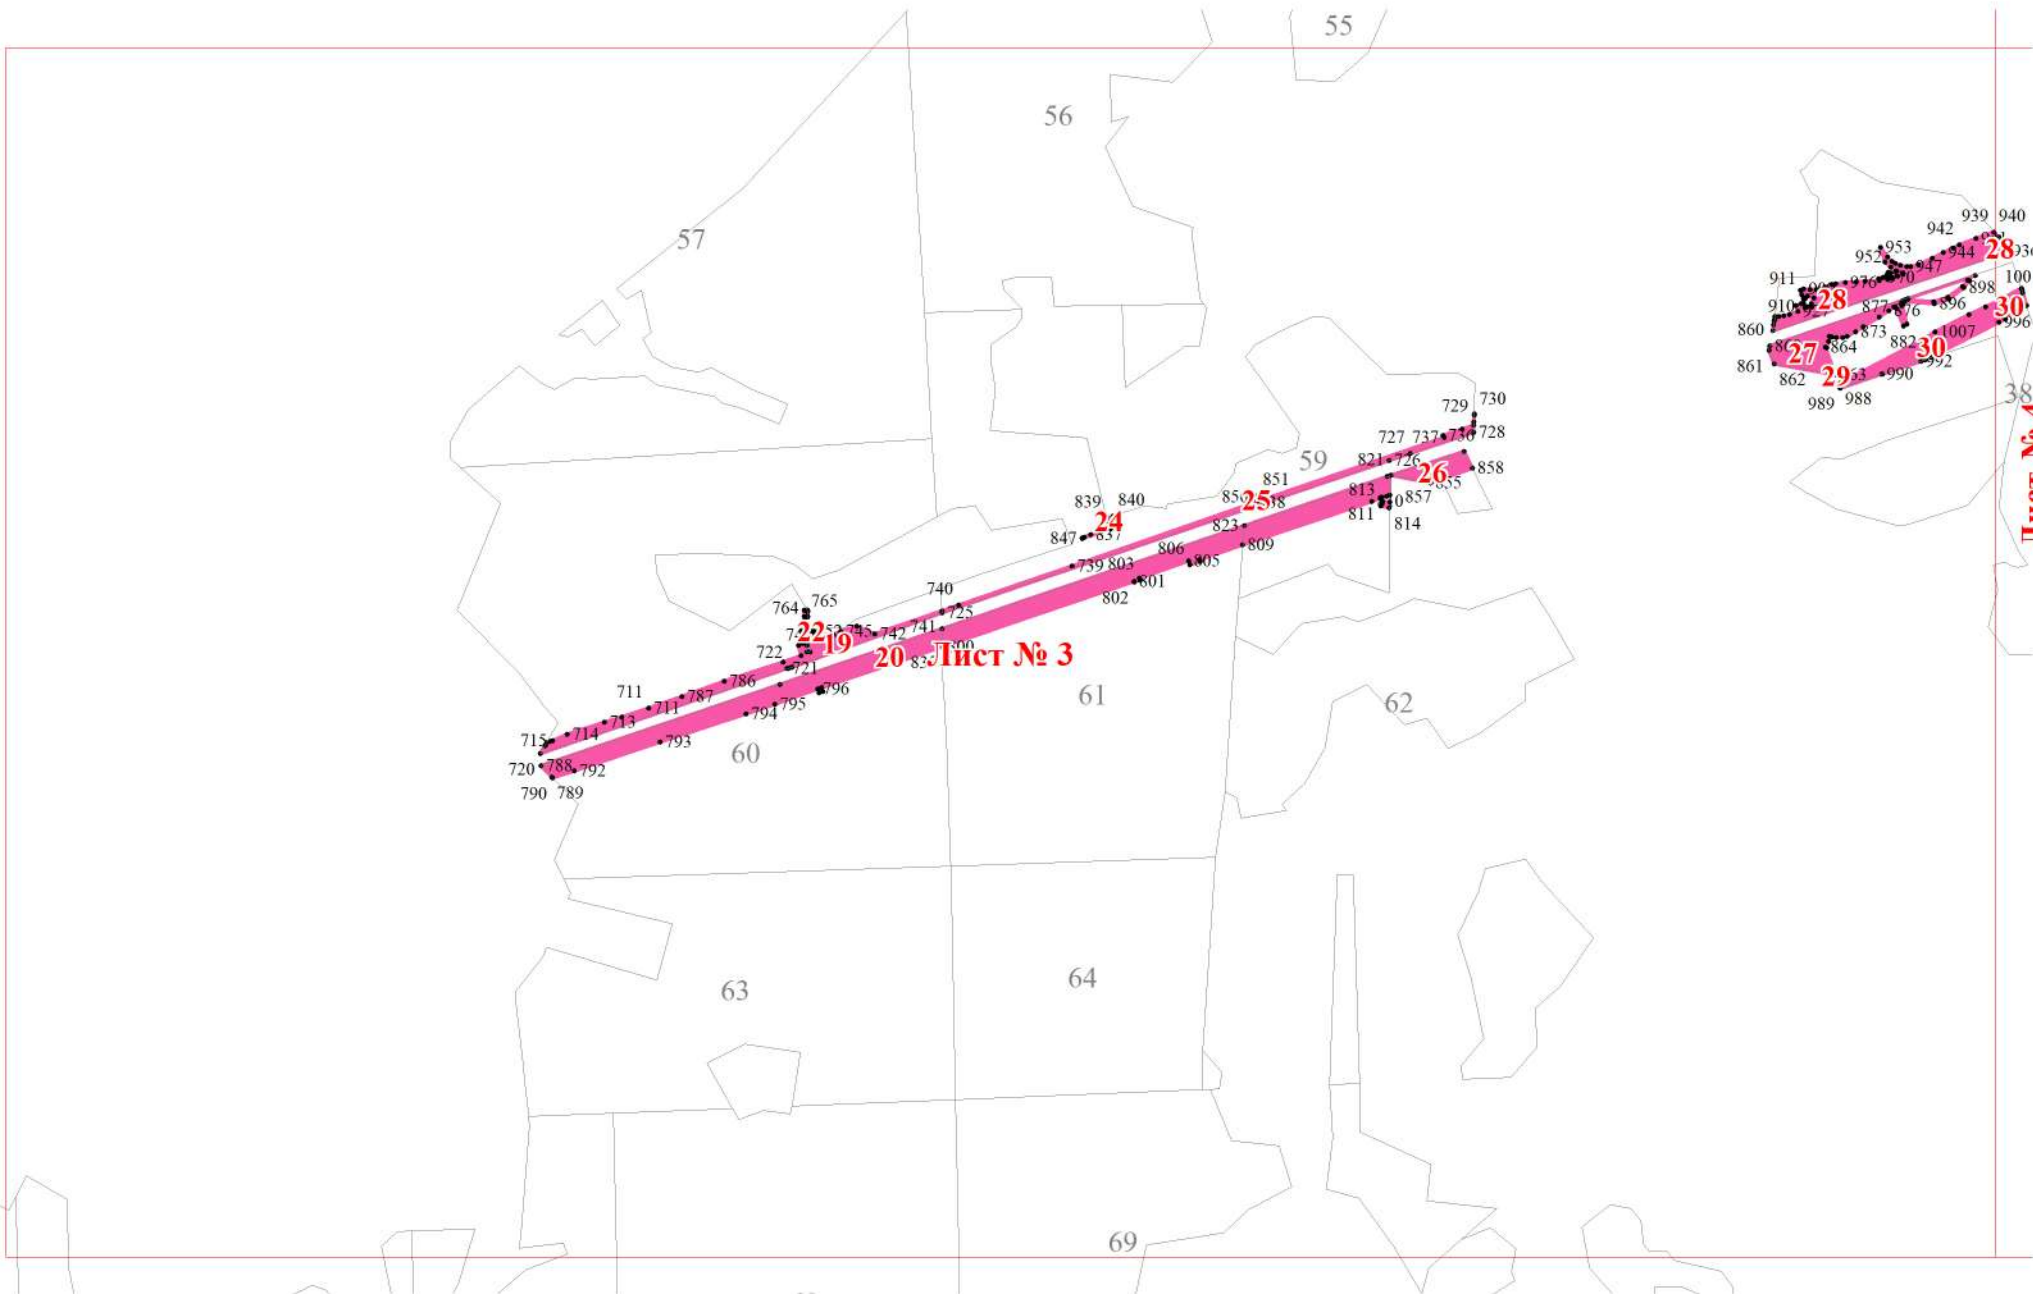

**Графическое описание местоположения границ земель, на которых
располагаются леса, выполняющие функции защиты природных и иных
объектов (леса, расположенные в защитных полосах лесов), на территории
Дороховского участкового лесничества Наро-Фоминского лесничества
Московской области**

Приложение № 12 к приказу Рослесхоза
от 28.02.2023 № 275

Используемые условные знаки и обозначения:

- 25 Границы и номера лесных кварталов
- 7 Номера участков
- 10 ● Номера характерных точек границ объекта
- Лист № 1 Границы и номера листов
- Границы категорий защитных лесов

Лист № 1

Лист № 4

Лист № 2

Лист № 1

Лист № 2

Лист № 3

Лист № 4