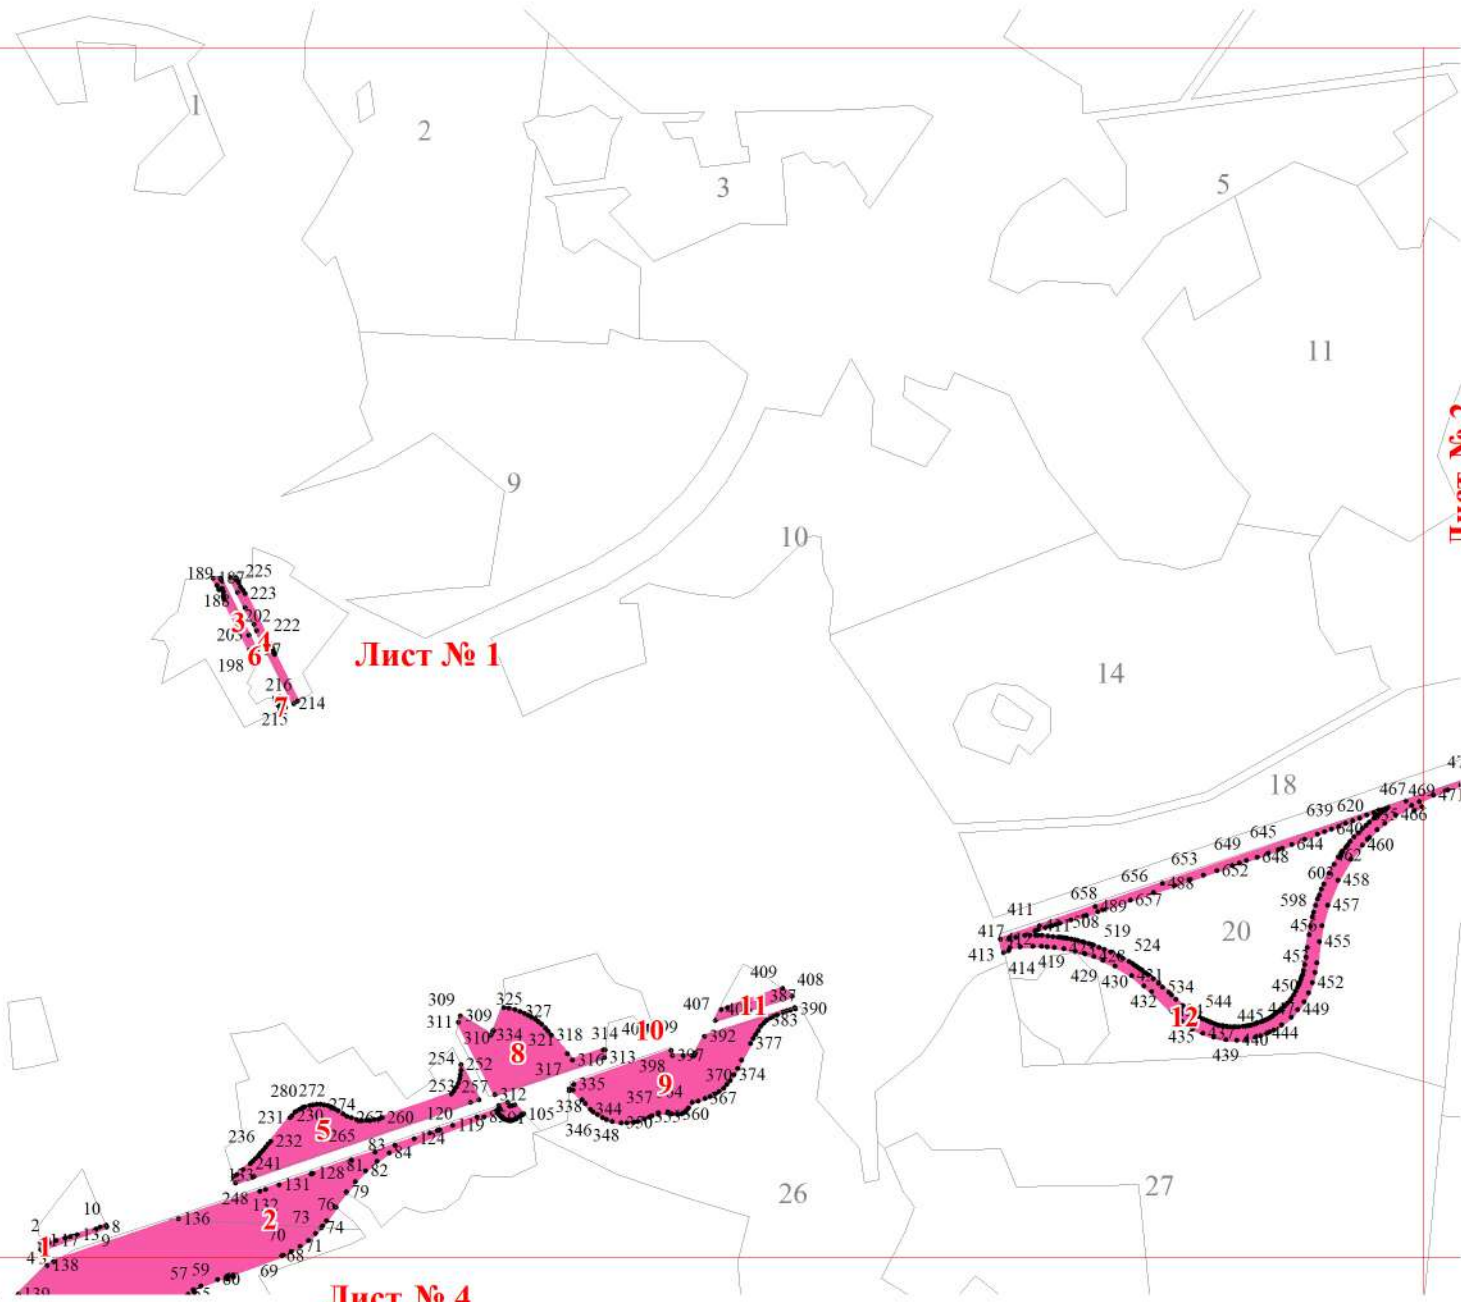

**Графическое описание местоположения границ земель, на которых
располагаются леса, выполняющие функции защиты природных и иных
объектов (леса, расположенные в защитных полосах лесов), на территории
Дороховского участкового лесничества Наро-Фоминского лесничества
Московской области**

Приложение № 12 к приказу Рослесхоза
от 28.02.2023 № 275

Используемые условные знаки и обозначения:

- 25 Границы и номера лесных кварталов
- 7 Номера участков
- 10 ● Номера характерных точек границ объекта
- Лист № 1 Границы и номера листов
- Границы категорий защитных лесов

Лист № 1

Лист № 4

Лист № 2

Лист № 1

Лист № 2

Лист № 3

Лист № 4