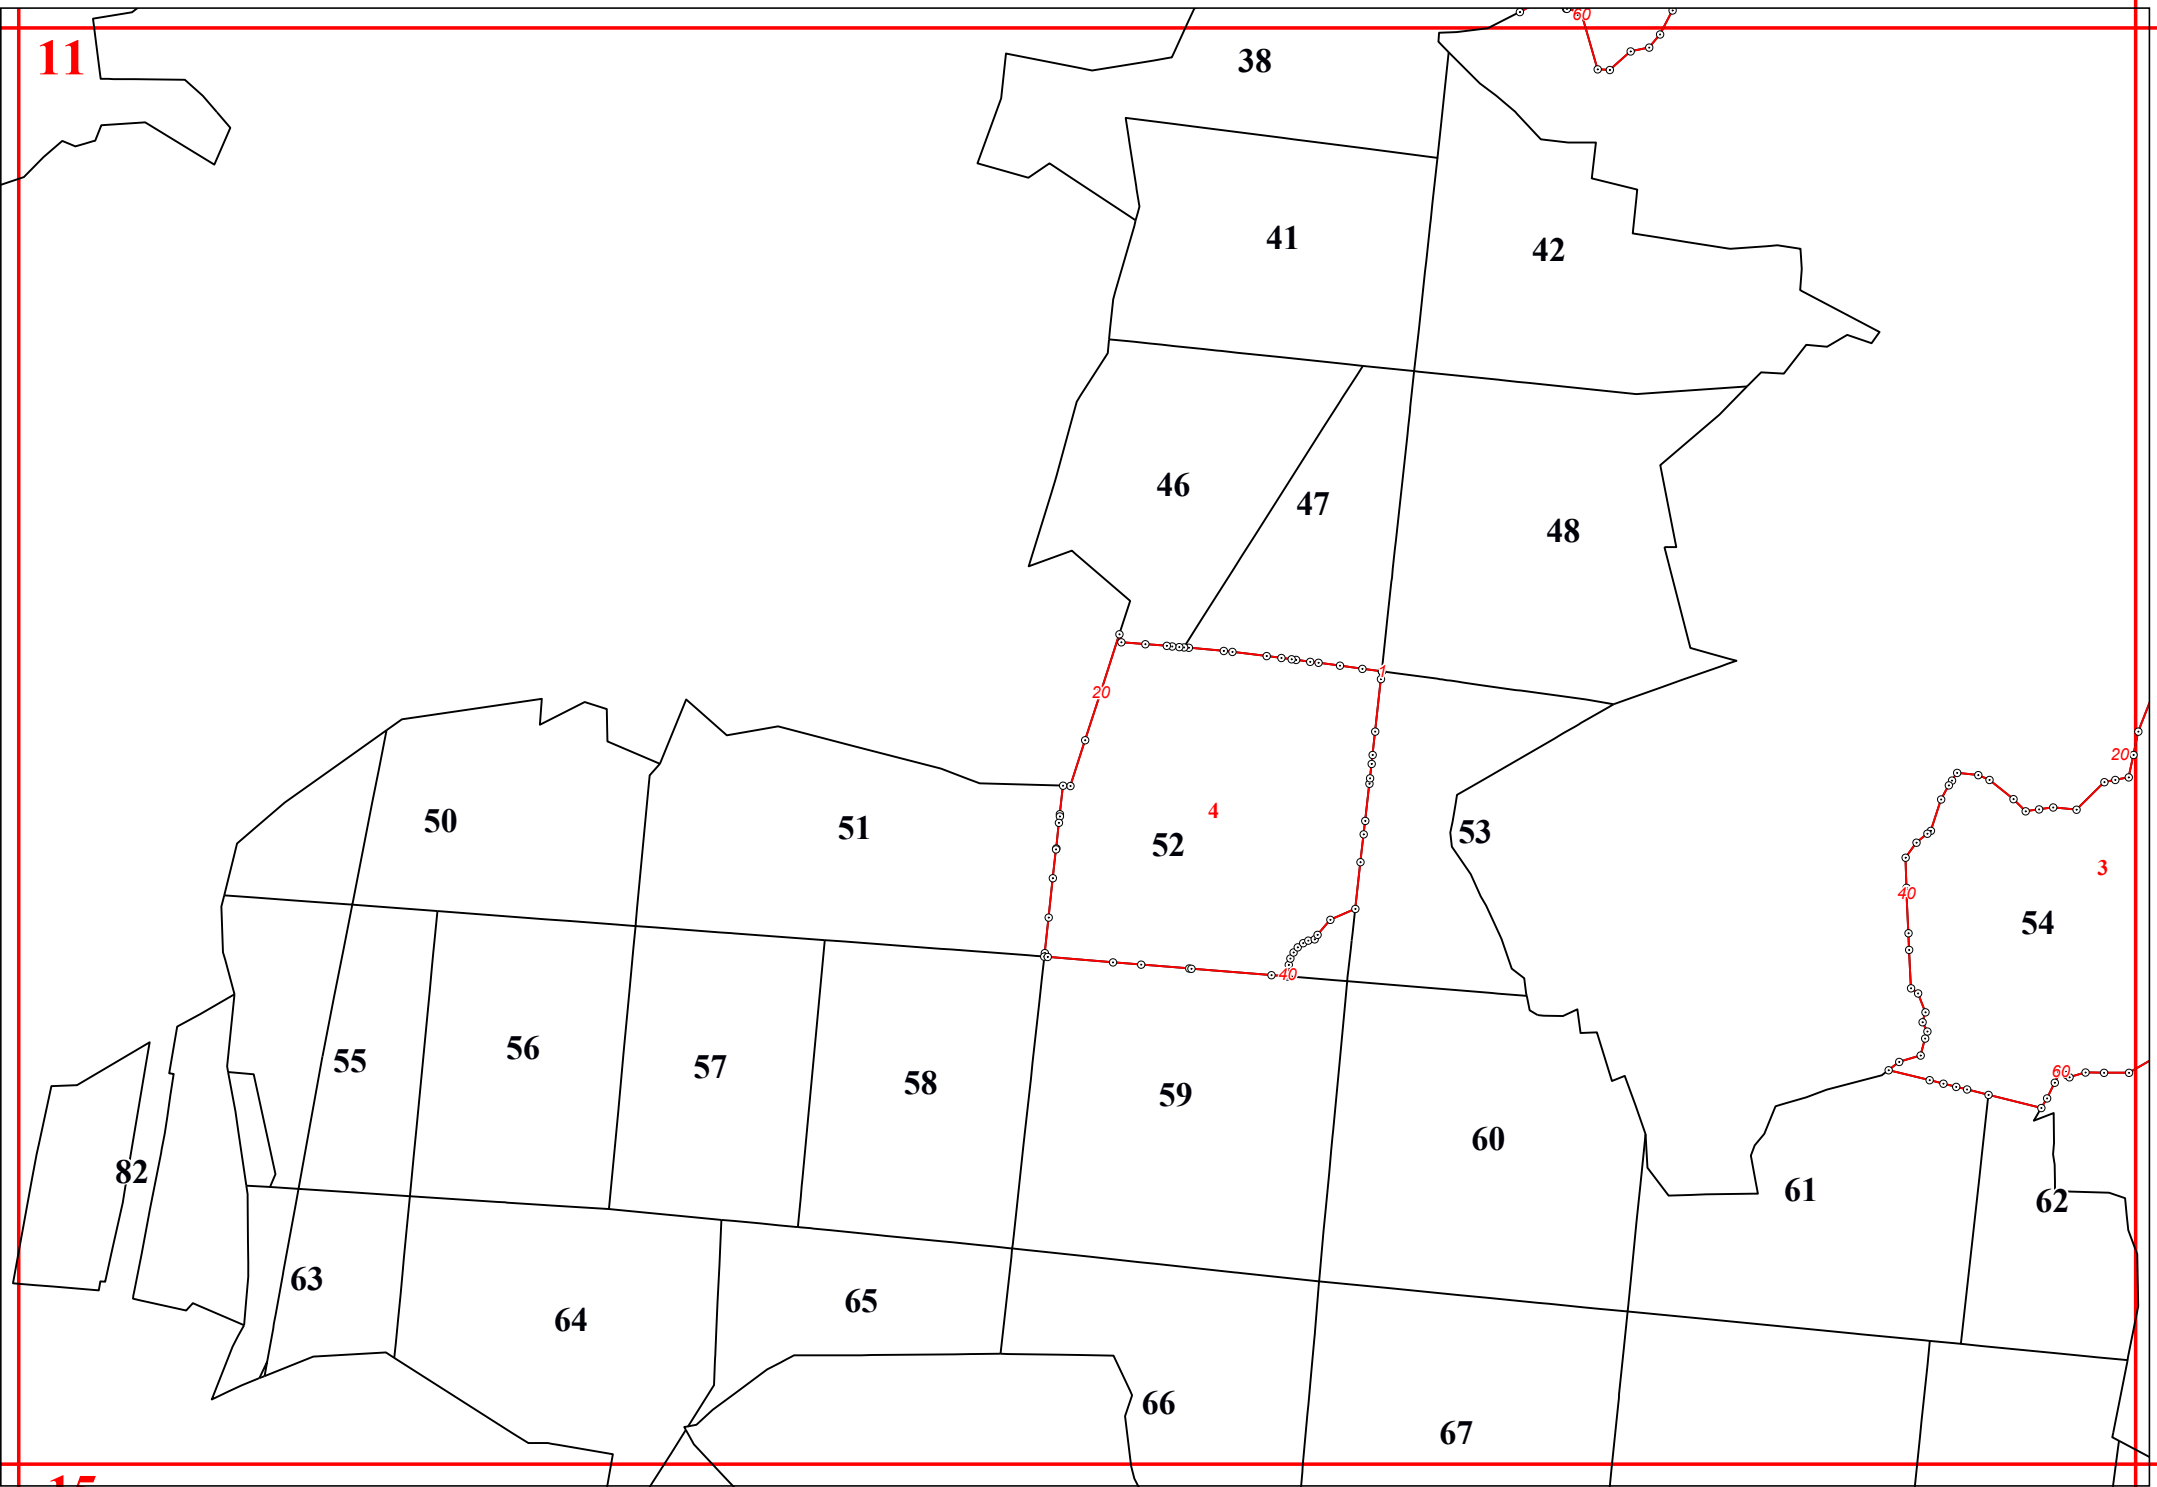

**Графическое описание местоположения границ земель, на которых располагаются ценные леса (леса, имеющие научное или историко-культурное значение), на территории Карасевского участкового лесничества Ступинского лесничества Московской области**

26

27

28

29

32

33

93

20

35

2

36

80

40

60

40

11

29

11

15

12

95

80

16

15