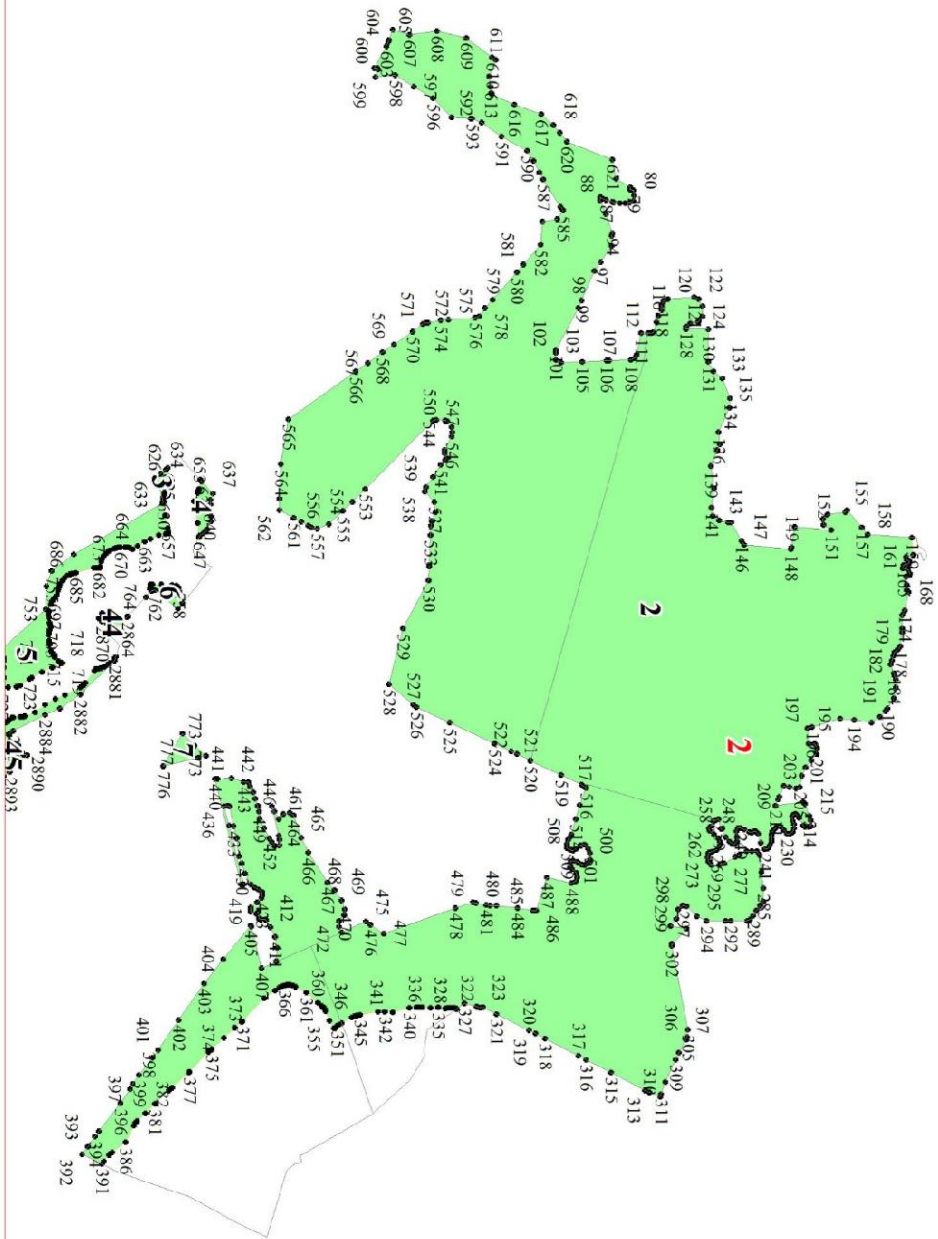

**Графическое описание местоположения границ земель,  
на которых располагаются особо защитные участки лесов  
«участки лесов вокруг сельских населенных пунктов и садовых товариществ»,  
на территории Семеновского участкового лесничества  
Калининградского лесничества  
Калининградской области**

Приложение № 133 к приказу Рослесхоза  
от 27.02.2023 № 192

**Условные обозначения:**

- 1 номера листов
- 3 номера участков
- 61 номера лесных кварталов
- границы лесных кварталов
- границы листов
- границы особо защитных участков лесов
- 45 номера характерных точек границ объекта

1

3

4

4

5

6222

9