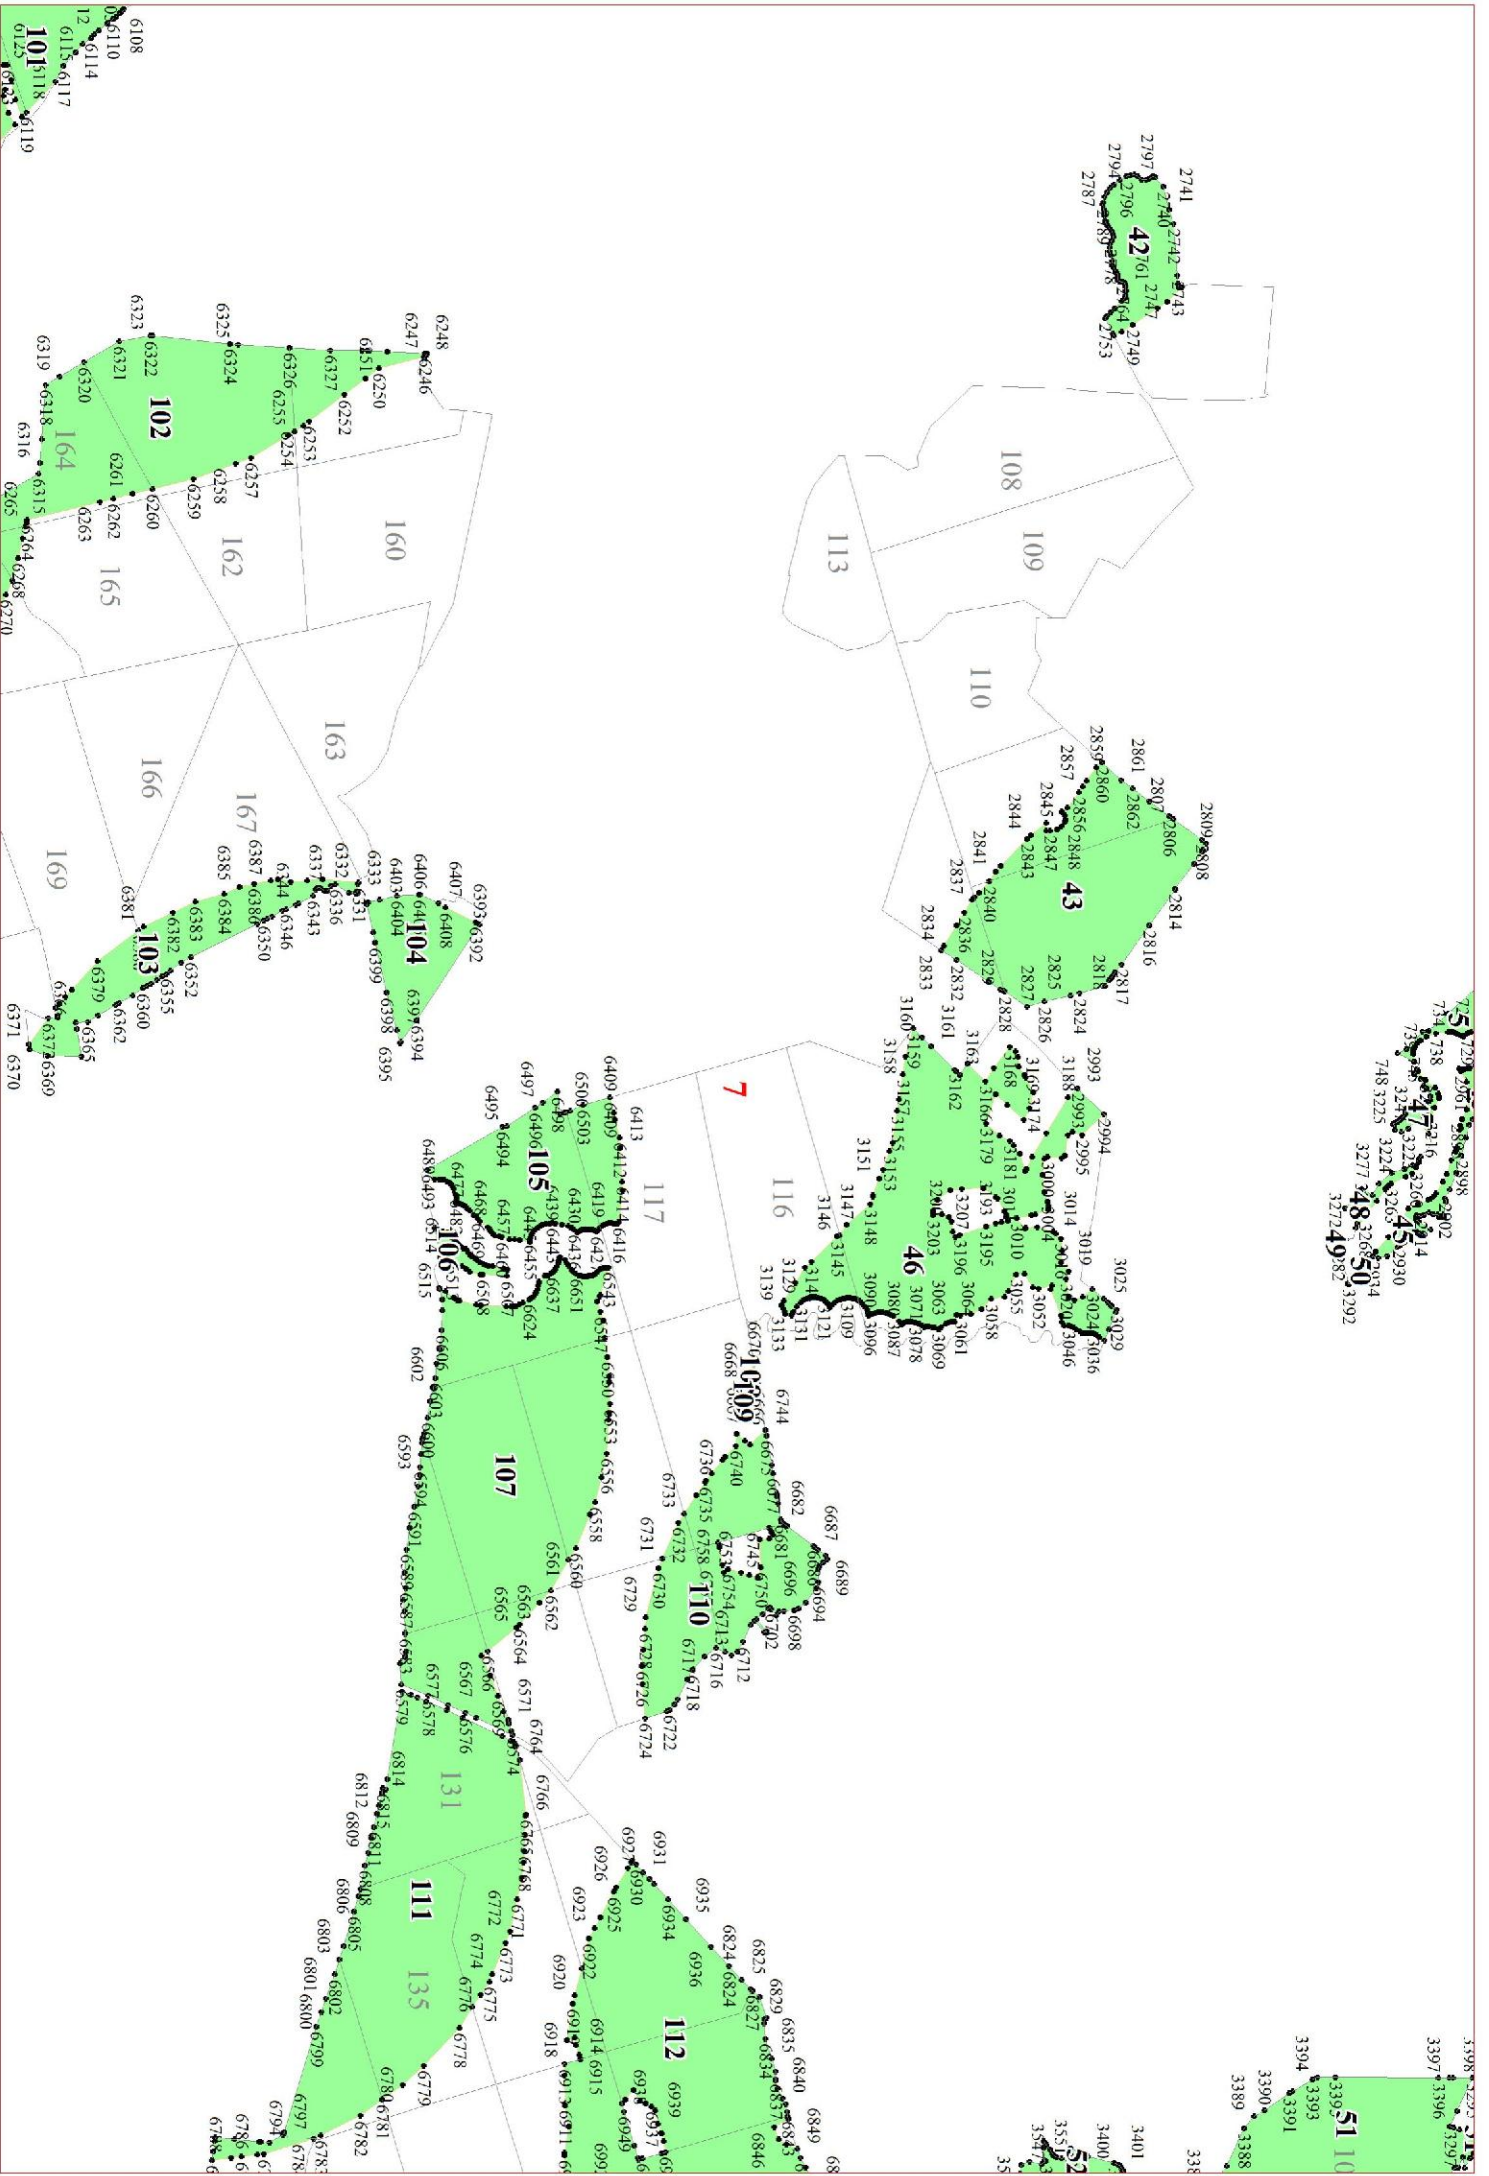

**Графическое описание местоположения границ земель,  
на которых располагаются особо защитные участки лесов  
«участки лесов вокруг сельских населенных пунктов и садовых товариществ»,  
на территории Семеновского участкового лесничества  
Калининградского лесничества  
Калининградской области**

Приложение № 133 к приказу Рослесхоза  
от 27.02.2023 № 192

**Условные обозначения:**

- 1 номера листов
- 3 номера участков
- 61 номера лесных кварталов
- границы лесных кварталов
- границы листов
- границы особо защитных участков лесов
- 45 номера характерных точек границ объекта

1

3

4

4

5

6222

9