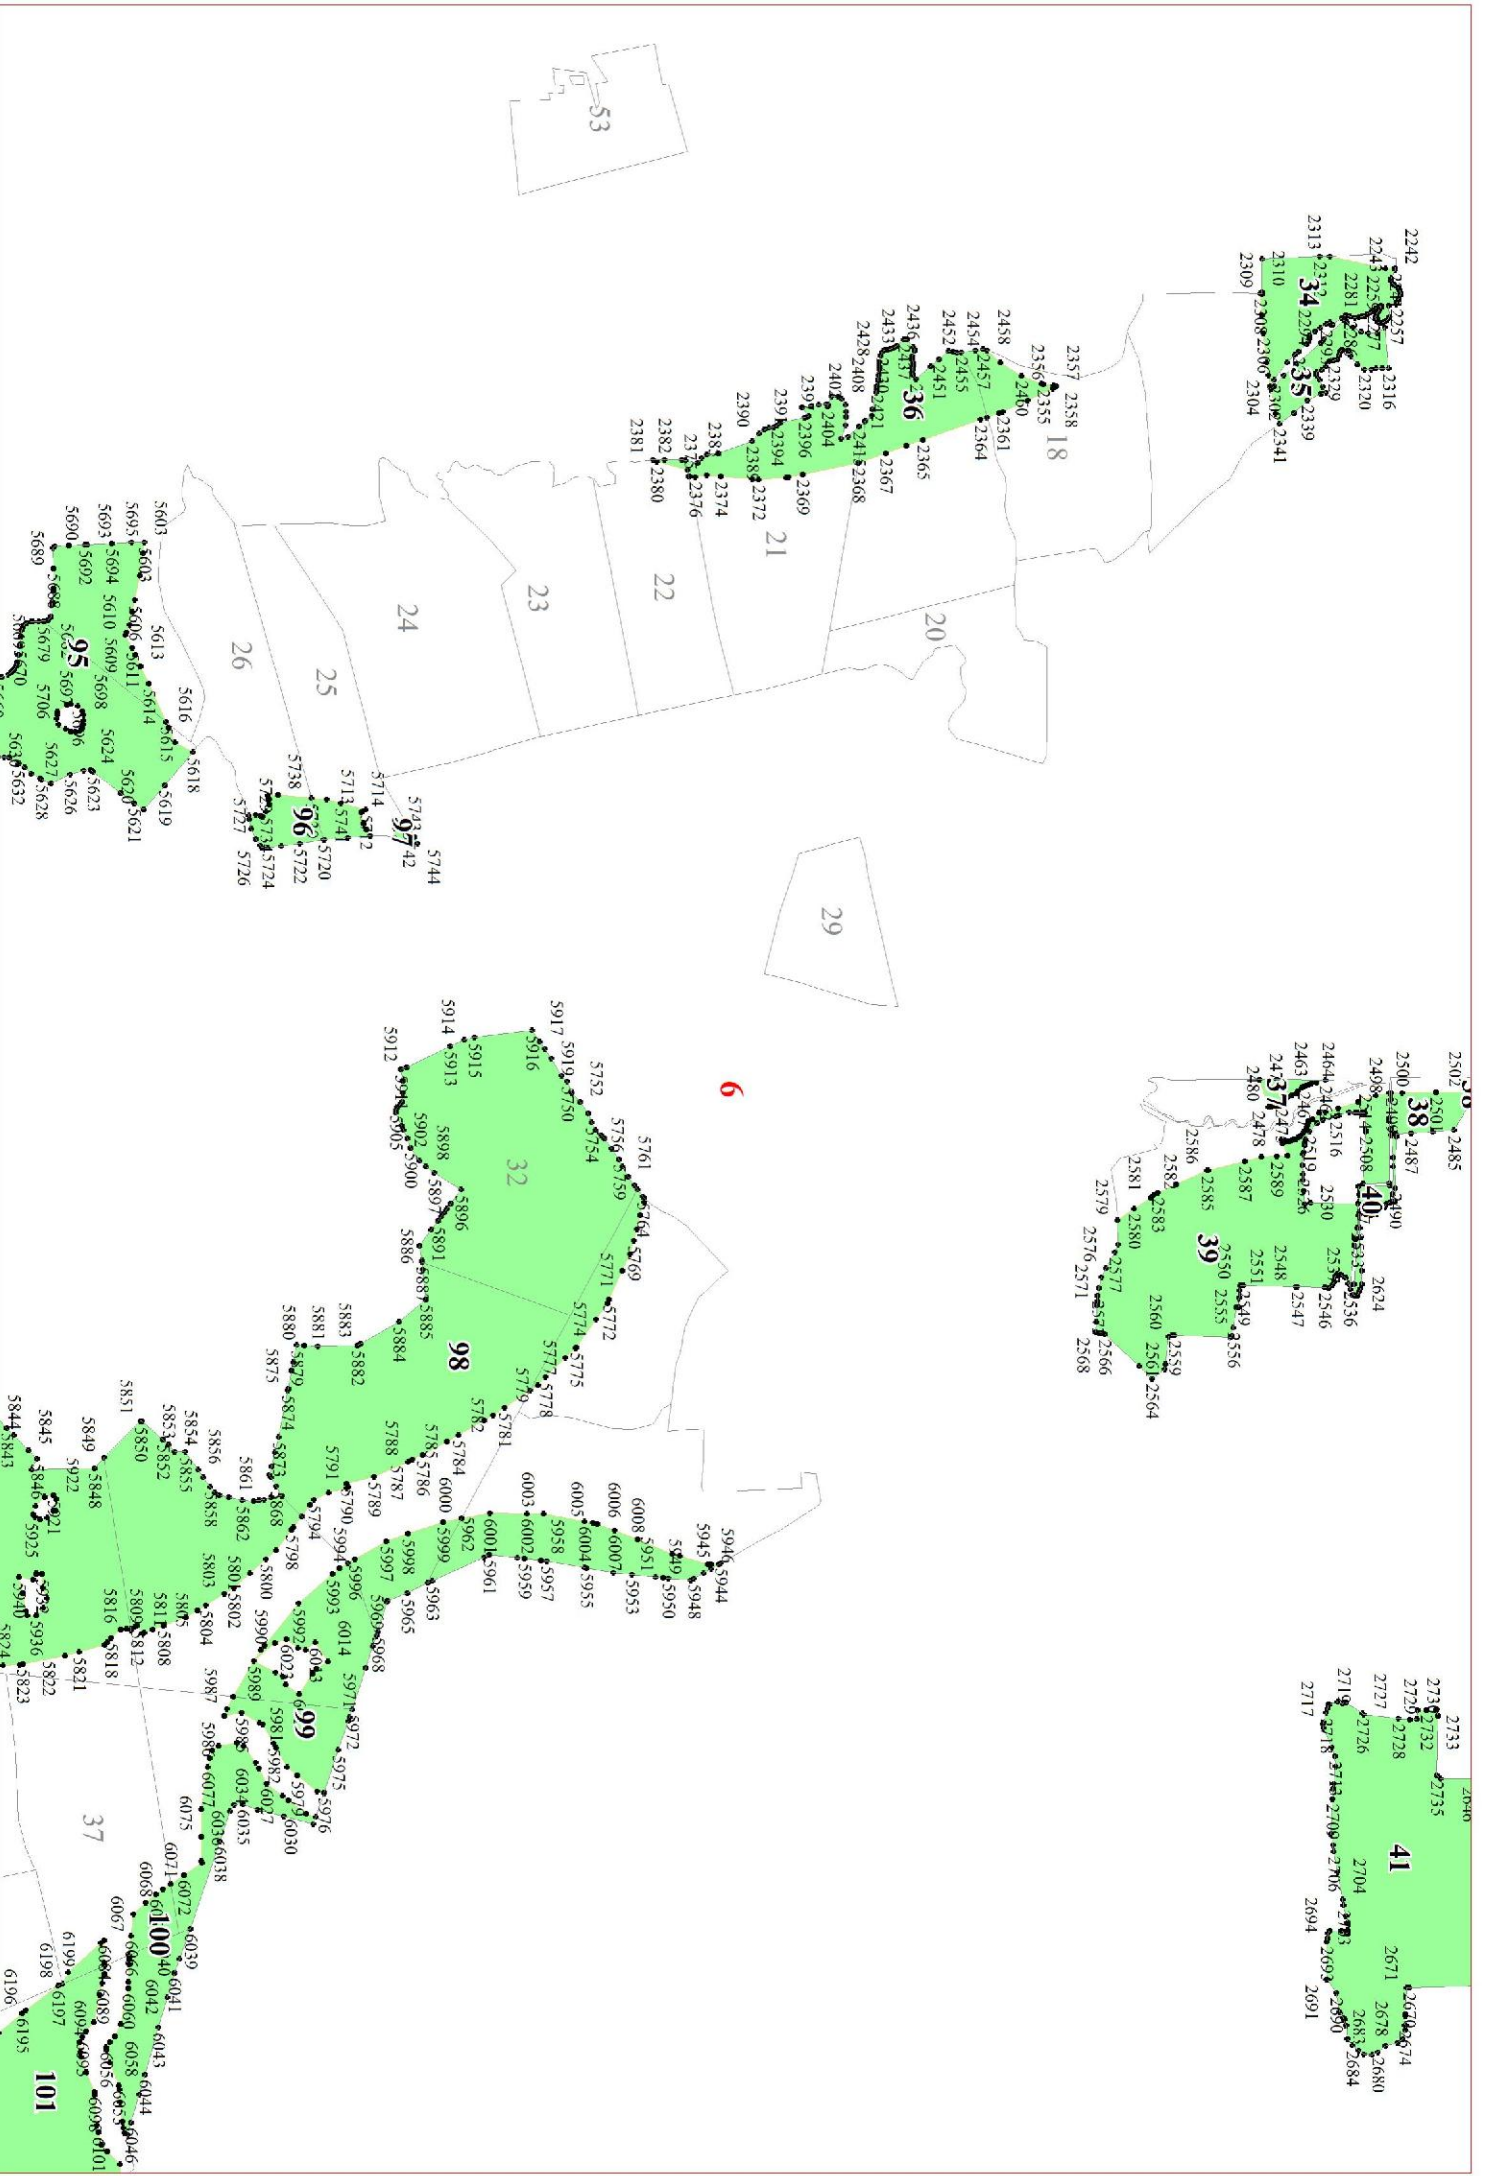

**Графическое описание местоположения границ земель,  
на которых располагаются особо защитные участки лесов  
«участки лесов вокруг сельских населенных пунктов и садовых товариществ»,  
на территории Семеновского участкового лесничества  
Калининградского лесничества  
Калининградской области**

Приложение № 133 к приказу Рослесхоза  
от 27.02.2023 № 192

**Условные обозначения:**

- 1 номера листов
- 3 номера участков
- 61 номера лесных кварталов
- границы лесных кварталов
- границы листов
- границы особо защитных участков лесов
- 45 номера характерных точек границ объекта

1

3

4

4

5

6222

9