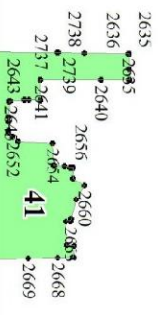

Приложение № 133 к приказу Рослесхоза  
от 27.02.2023 № 192

**Условные обозначения:**

- 1 номера листов
- 3 номера участков
- 61 номера лесных кварталов
- границы лесных кварталов
- границы листов
- границы особо защитных участков лесов
- 45 номера характерных точек границ объекта

1

3

4

4

5

6222

9