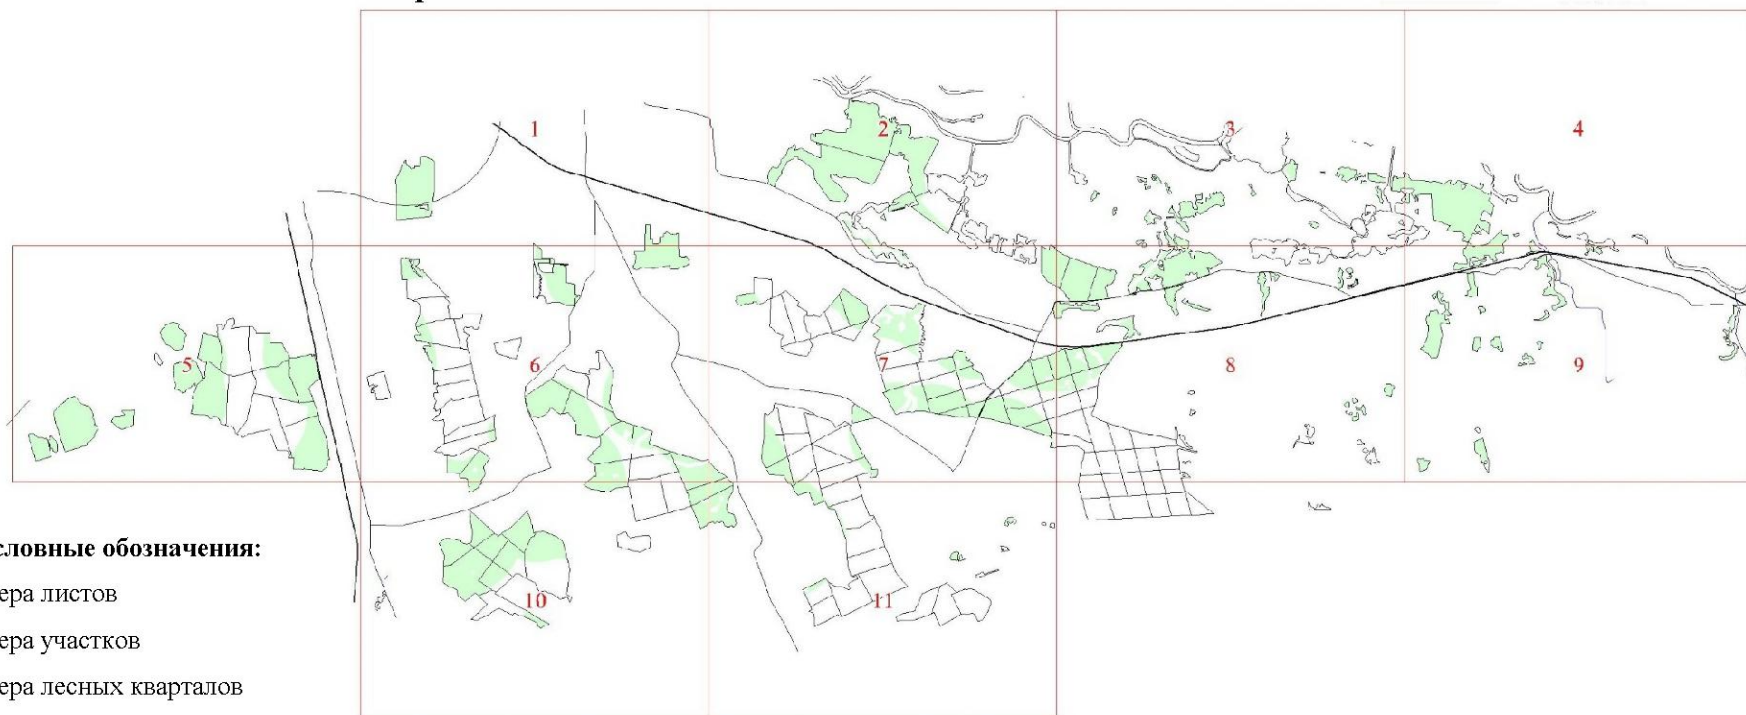

**Графическое описание местоположения границ земель,  
на которых располагаются особо защитные участки лесов  
«участки лесов вокруг сельских населенных пунктов и садовых товариществ»,  
на территории Семеновского участкового лесничества  
Калининградского лесничества  
Калининградской области**

Приложение № 133 к приказу Рослесхоза  
от 27.02.2023 № 192

**Условные обозначения:**

- 1 номера листов
- 3 номера участков
- 61 номера лесных кварталов
- границы лесных кварталов
- границы листов
- границы особо защитных участков лесов
- 45 номера характерных точек границ объекта

1

3

4

4

5

6222

9