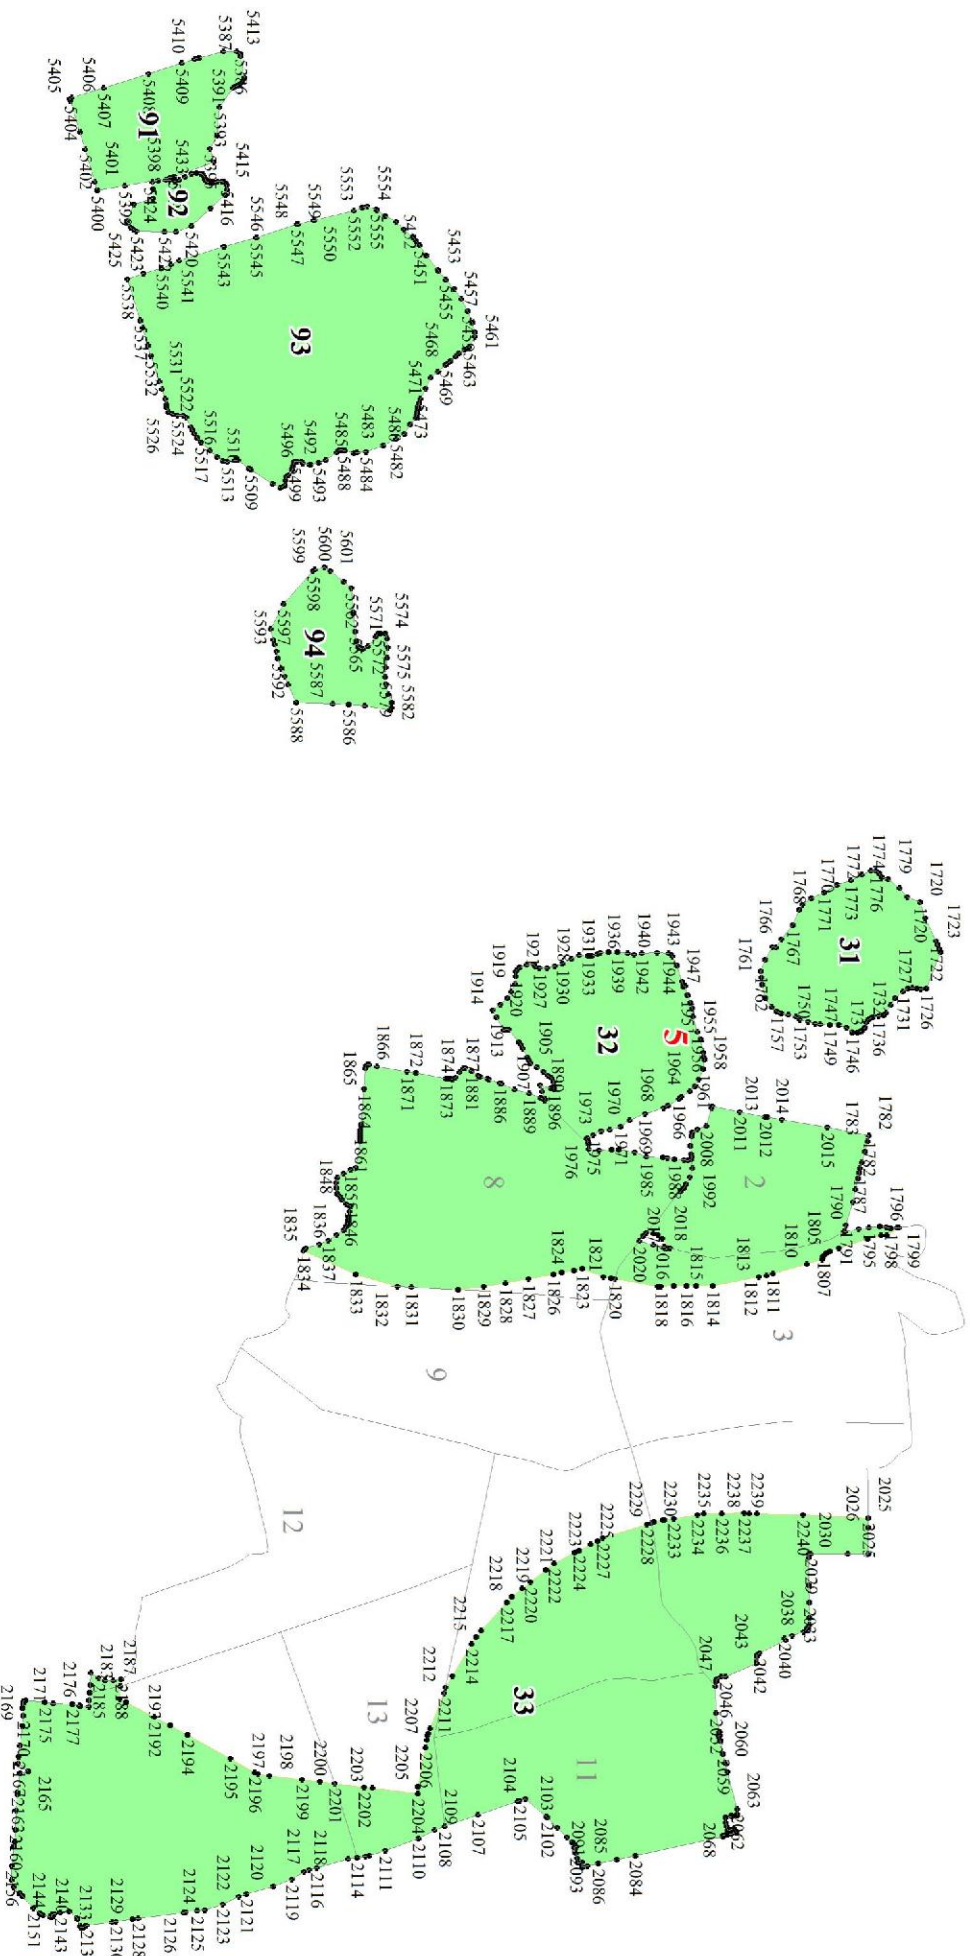

**Графическое описание местоположения границ земель,  
на которых располагаются особо защитные участки лесов  
«участки лесов вокруг сельских населенных пунктов и садовых товариществ»,  
на территории Семеновского участкового лесничества  
Калининградского лесничества  
Калининградской области**

Приложение № 133 к приказу Рослесхоза  
от 27.02.2023 № 192

**Условные обозначения:**

- 1 номера листов
- 3 номера участков
- 61 номера лесных кварталов
- границы лесных кварталов
- границы листов
- границы особо защитных участков лесов
- 45 номера характерных точек границ объекта

1

3

4

4

5

6222

9