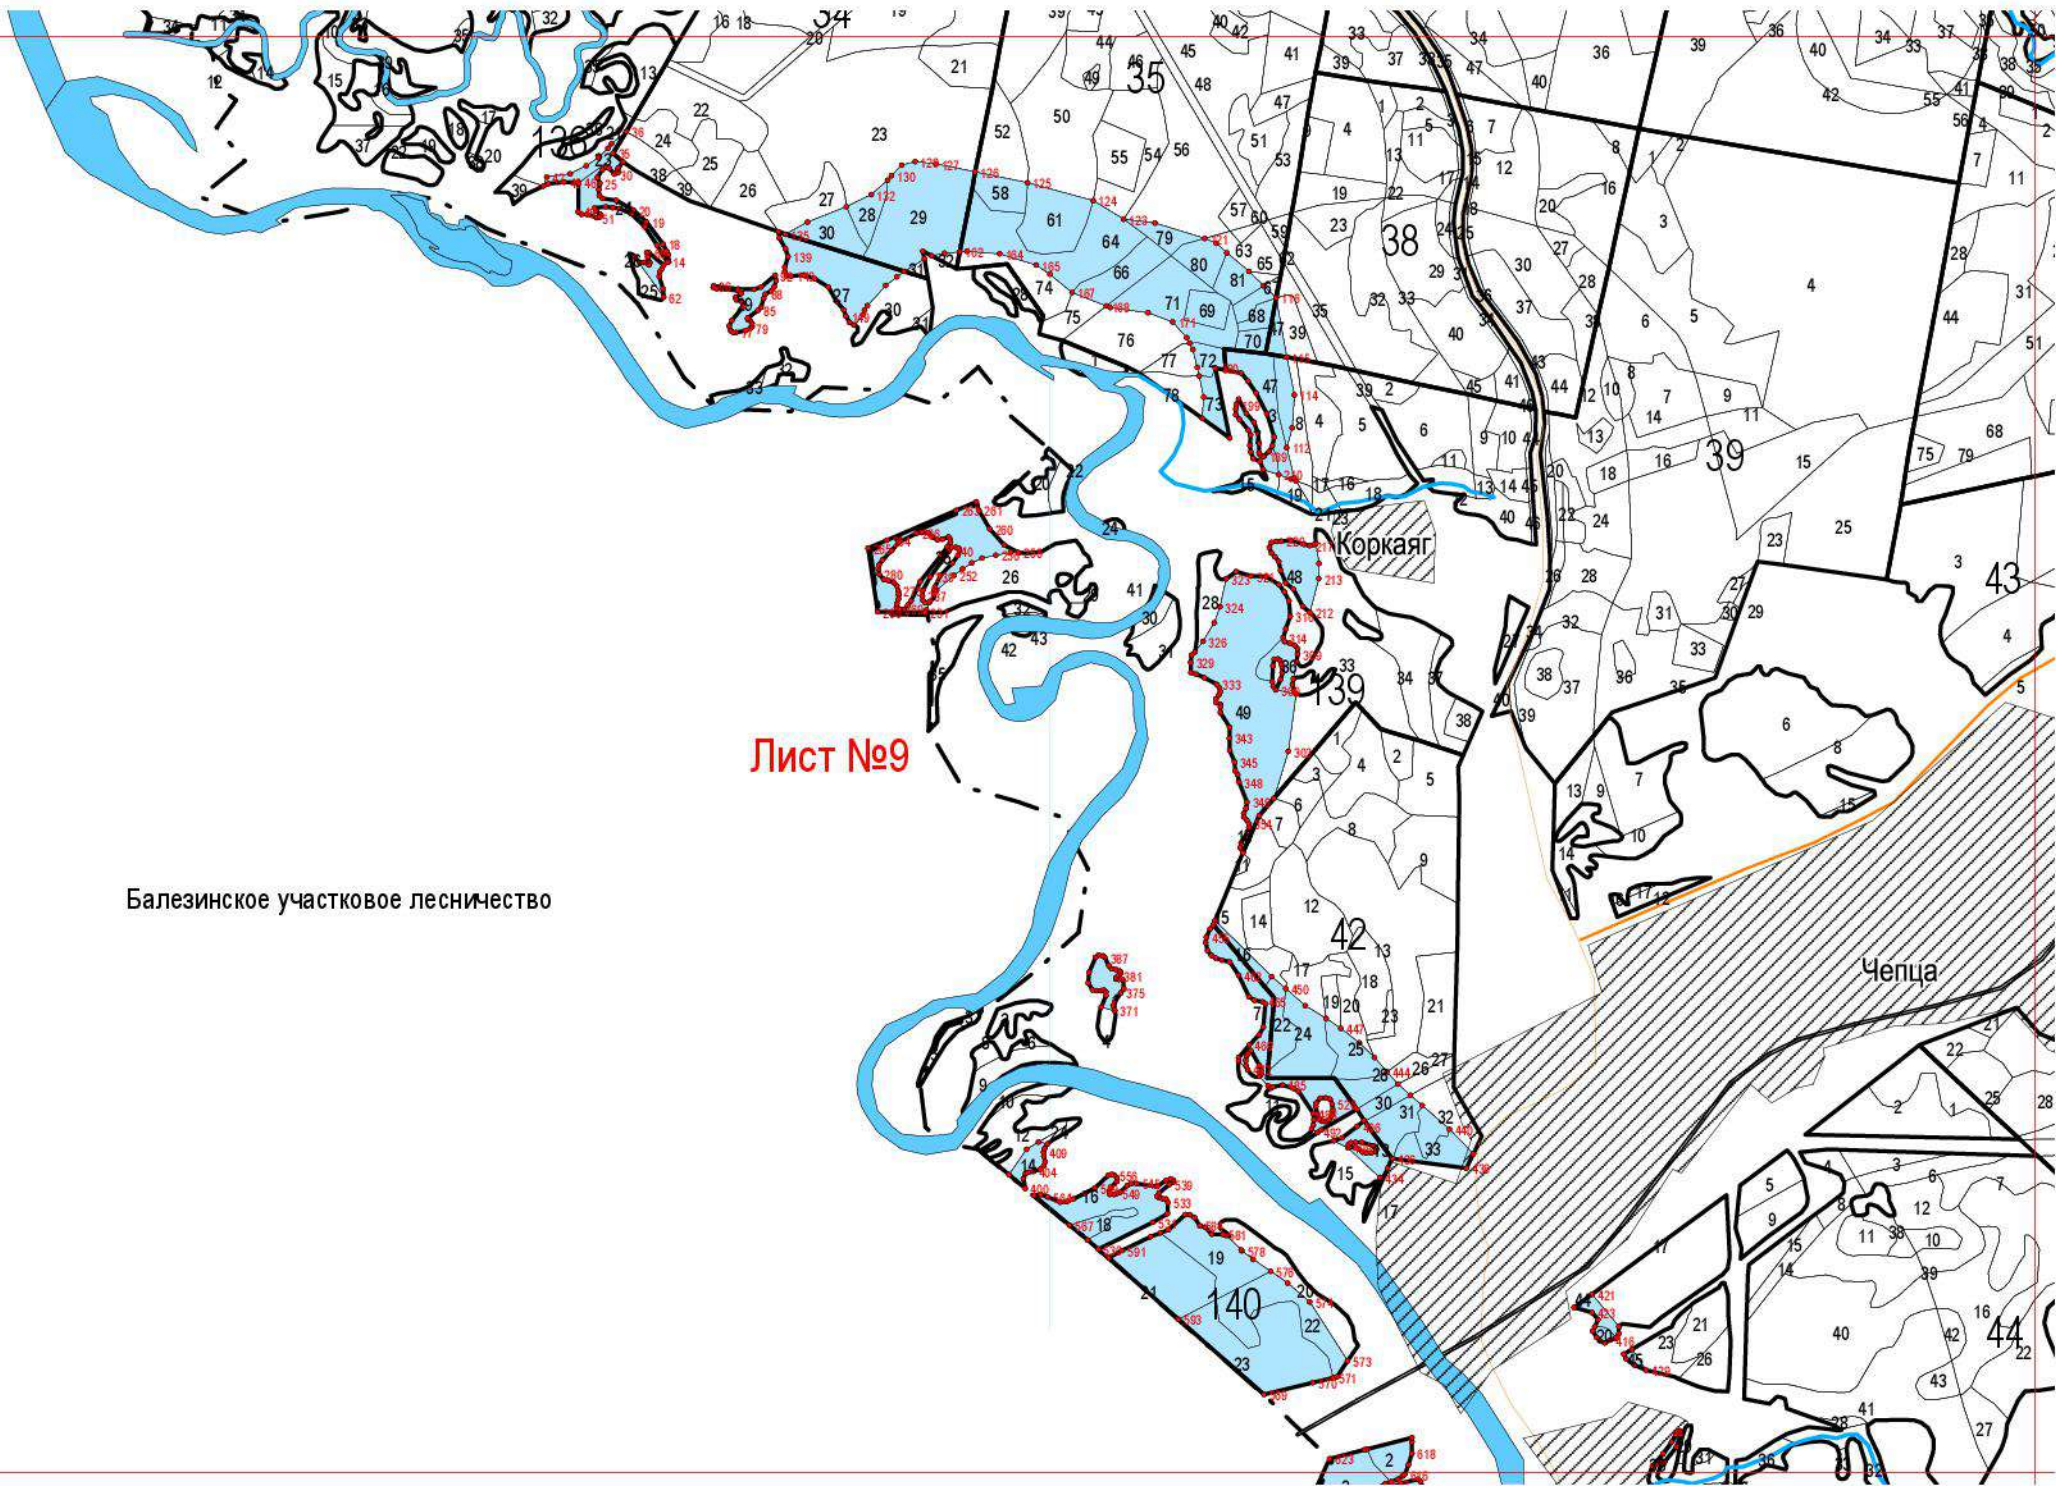

УСЛОВНЫЕ ОБОЗНАЧЕНИЯ	
	квартальная просека
	озеро
	река
	автомобильная дорога
	поворотные точки лесных участков
	Нерестохранные полосы лесов

Лист №9

Балезинское участковое лесничество

Коркаяя

Чепца

140

44

Лист №11

Лист №14

Лист №17

Лист №18

Полом

Малый Полом

Р. Полом

Лист №20

Игринское участковое лесничество

Лист №21