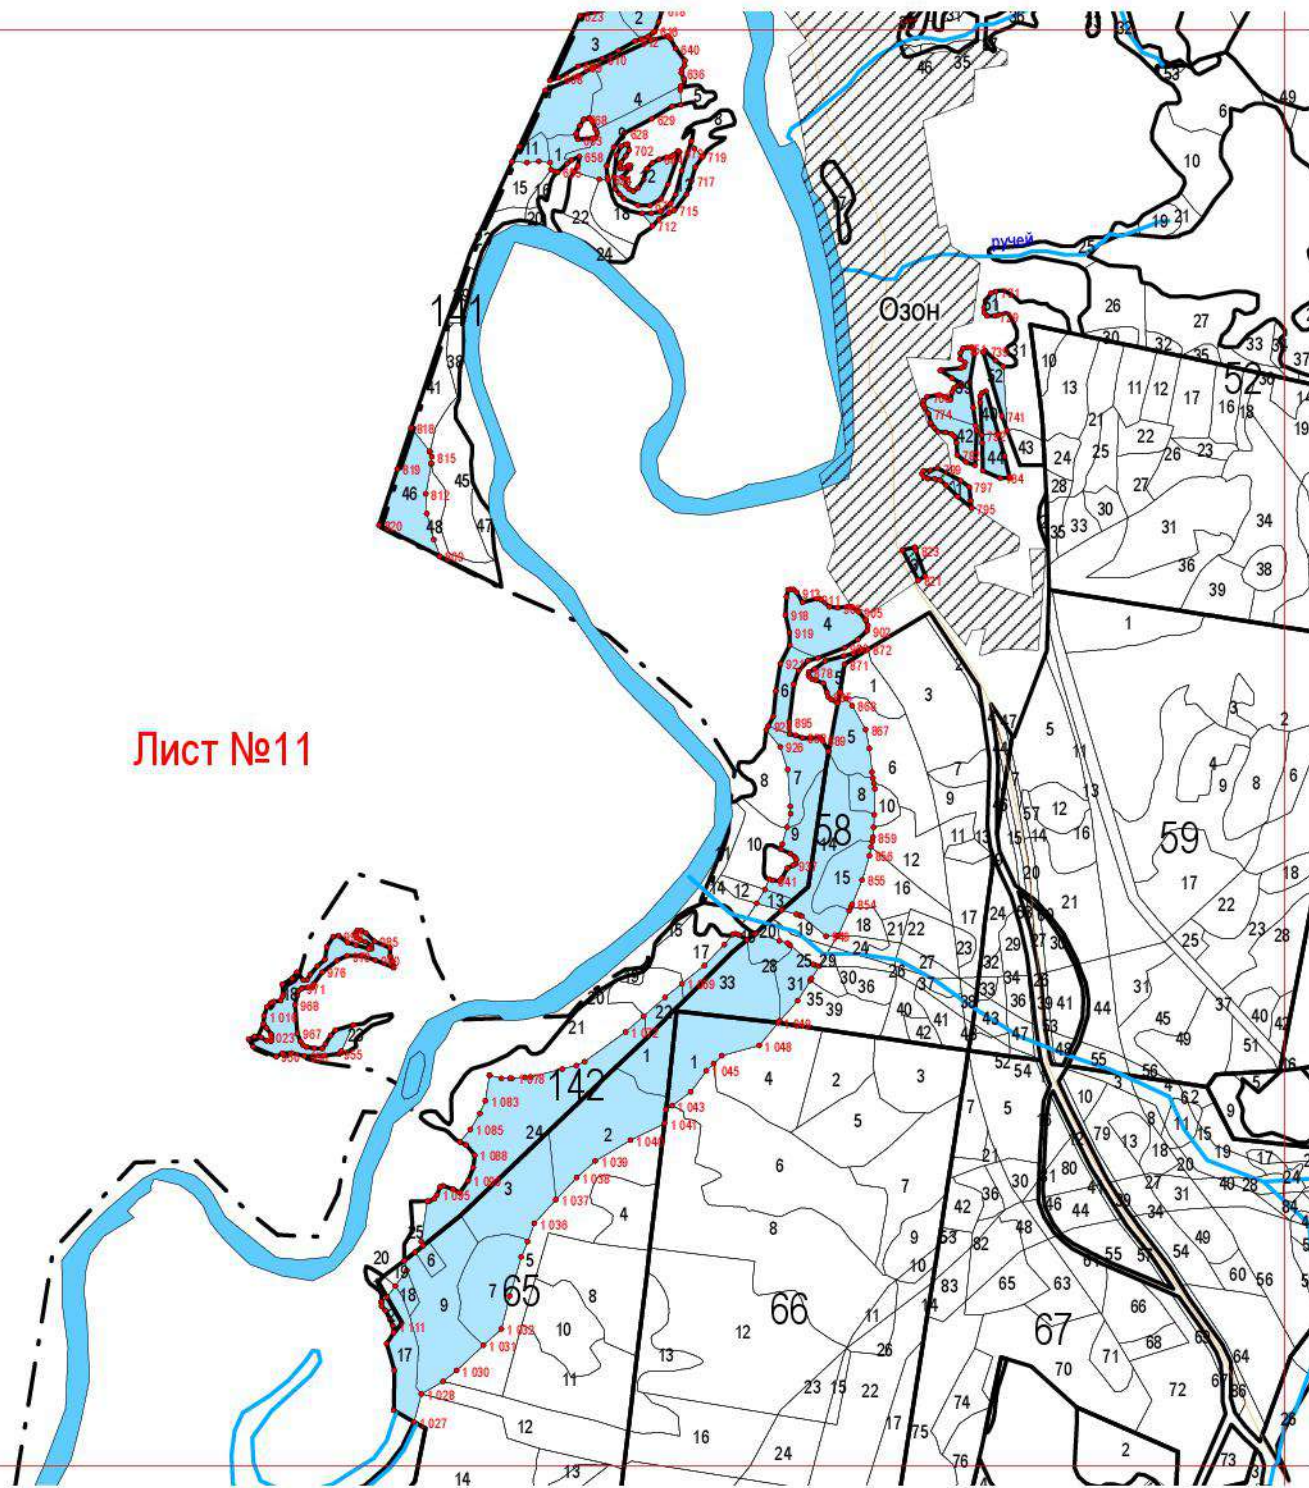

УСЛОВНЫЕ ОБОЗНАЧЕНИЯ	
	квартальная просека
	озеро
	река
	автомобильная дорога
	поворотные точки лесных участков
	Нерестохранные полосы лесов

Лист №9

Балезинское участковое лесничество

Коркаяя

Чепца

140

44

Лист №11

Лист №14

Лист №17

Лист №18

Полом

Малый Полом

Р. Полом

Лист №20

Игринское участковое лесничество

Лист №21