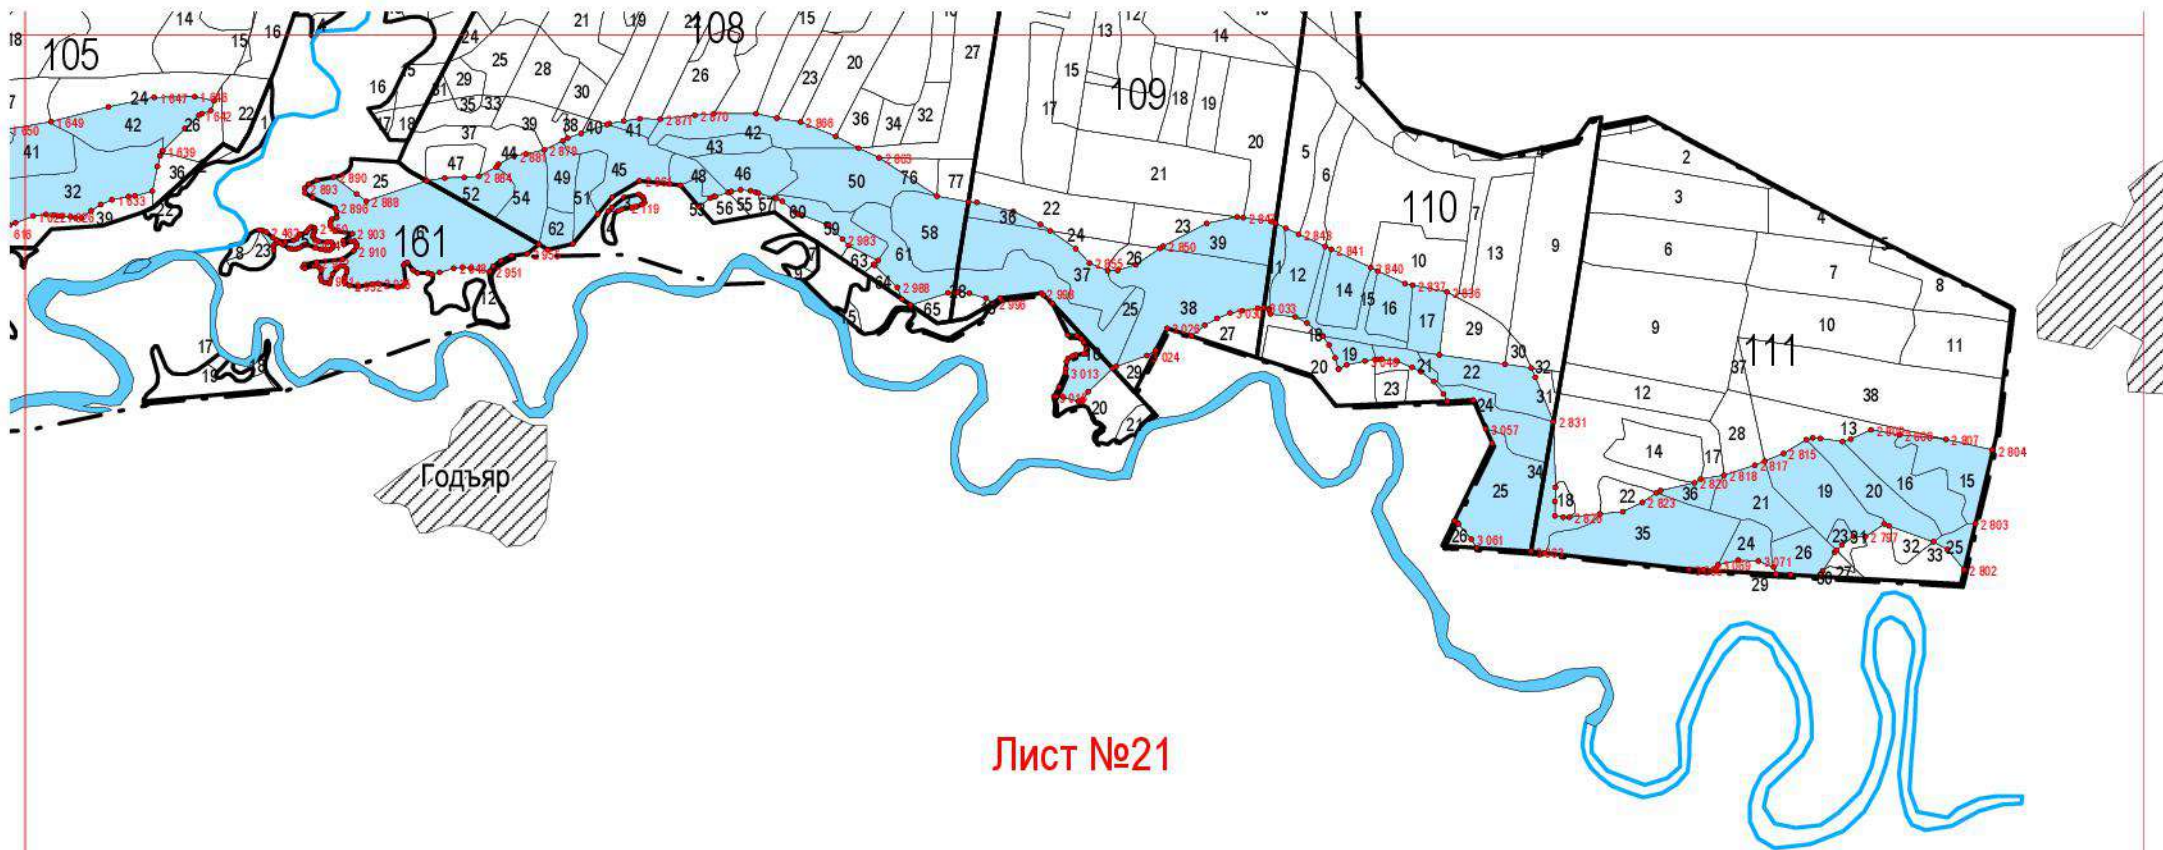

УСЛОВНЫЕ ОБОЗНАЧЕНИЯ	
	квартальная просека
	озеро
	река
	автомобильная дорога
	поворотные точки лесных участков
	Нерестохранные полосы лесов

Лист №9

Балезинское участковое лесничество

Коркаяя

Чепца

140

44

Лист №11

Лист №14

Лист №17

Лист №18

Полом

Малый Полом

Р. Полом

Лист №20

Игринское участковое лесничество