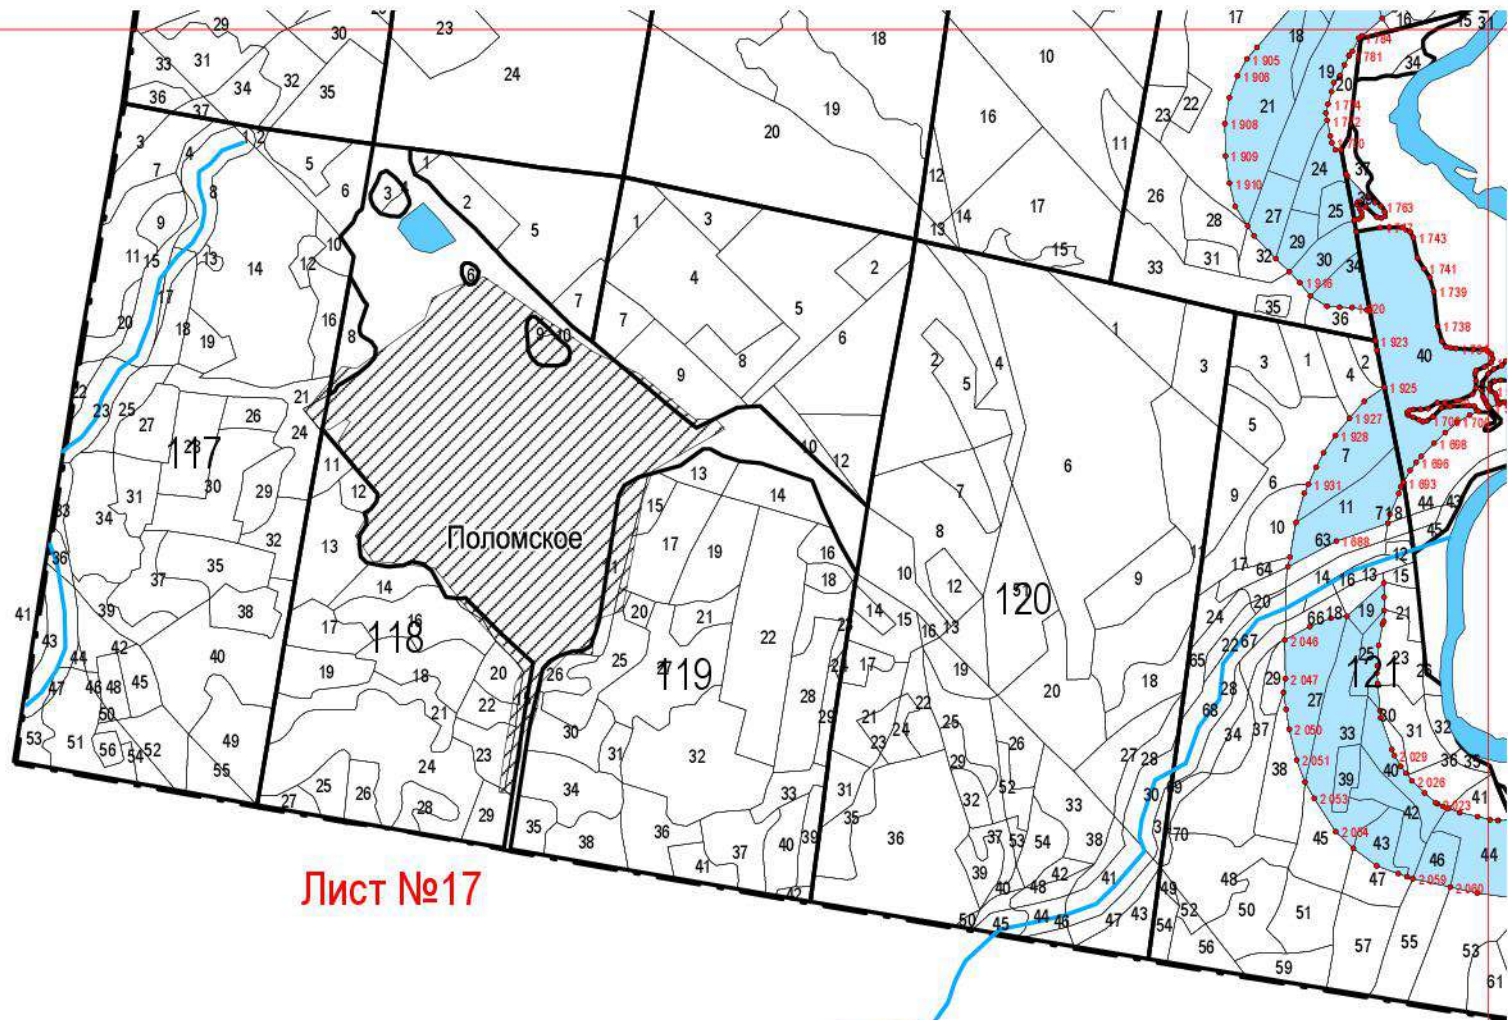

УСЛОВНЫЕ ОБОЗНАЧЕНИЯ	
	квартальная просека
	озеро
	река
	автомобильная дорога
	поворотные точки лесных участков
	Нерестохранные полосы лесов

Лист №9

Балезинское участковое лесничество

Коркаяя

Чепца

140

44

Лист №11

Лист №14

Лист №17

Лист №18

Полом

Малый Полом

Р. Полом

Лист №20

Игринское участковое лесничество

Лист №21