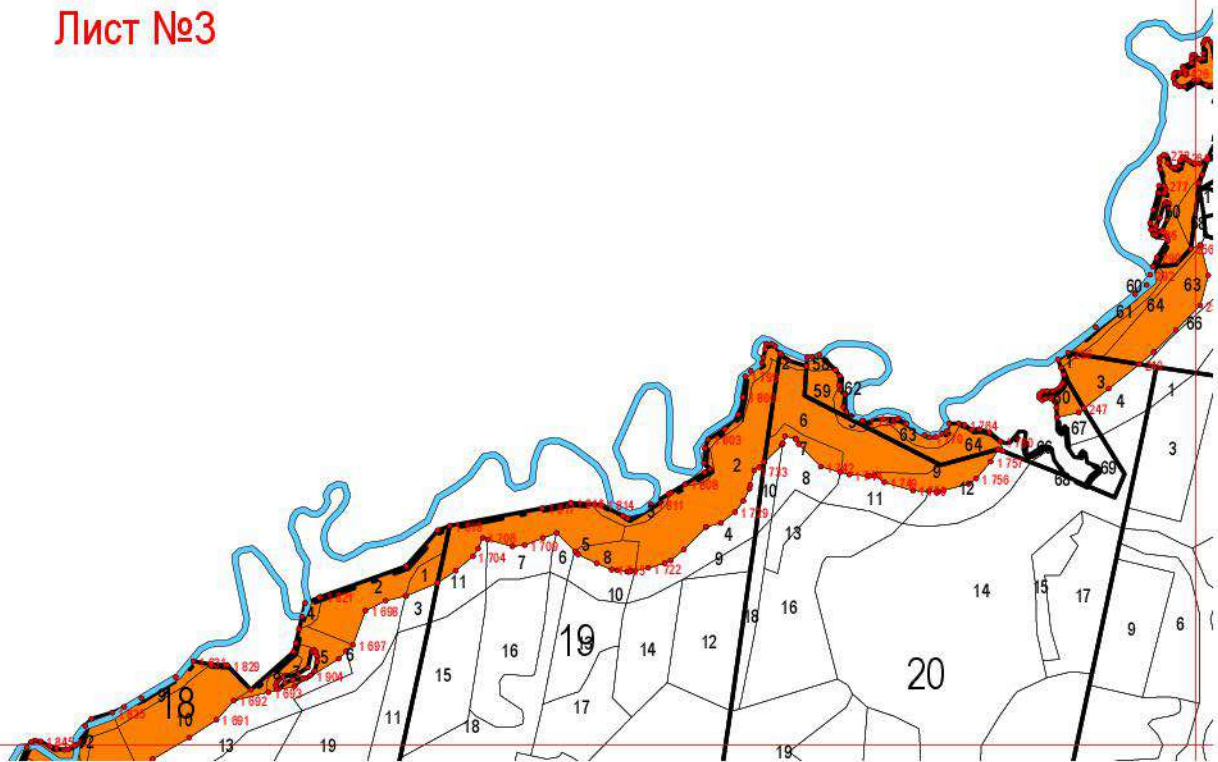

УСЛОВНЫЕ ОБОЗНАЧЕНИЯ	
	квартальная просека
	озеро
	река
	автомобильная дорога
	поворотные точки лесных участков
	Леса, расположенные в водоохраных зонах

Александрово

Лист №2

Лист №3

Лист №5

Лист №9

Балезинское участковое лесничество

Коркаяг

Чепца

140

139

138

38

39

43

42

44

35

36

37

38

39

40