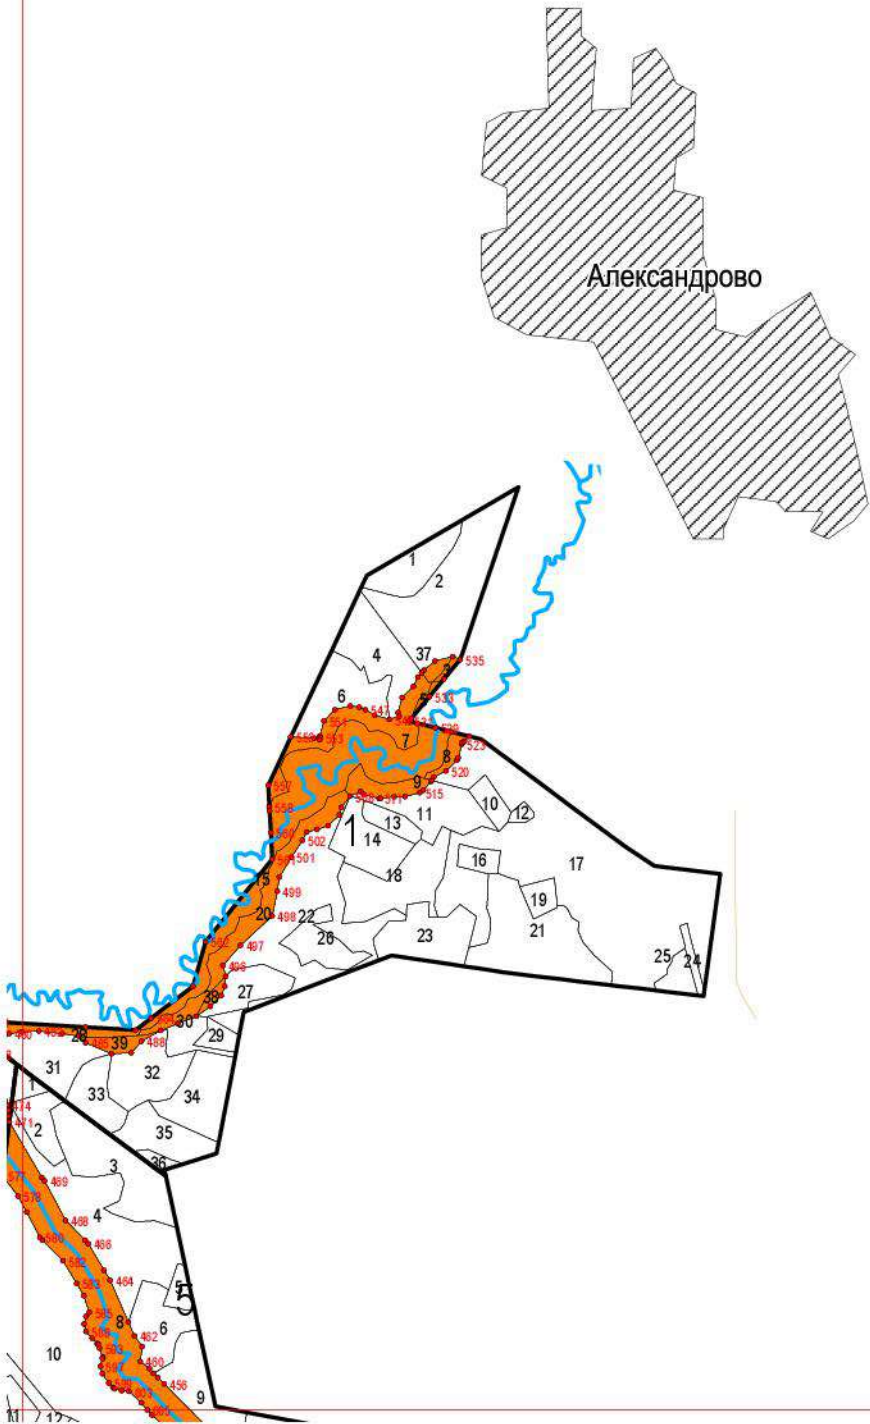

УСЛОВНЫЕ ОБОЗНАЧЕНИЯ	
	квартальная просека
	озеро
	река
	автомобильная дорога
	поворотные точки лесных участков
	Леса, расположенные в водоохраных зонах

Александрово

Лист №2

Лист №3

Лист №5

Лист №9

Балезинское участковое лесничество

Коркаяг

Чепца

140

139

138

38

39

43

42

44

35

36

37

38

39

40

41

42

43

44

Тылошур

Лесное участковое лесничество

Лист №10

45