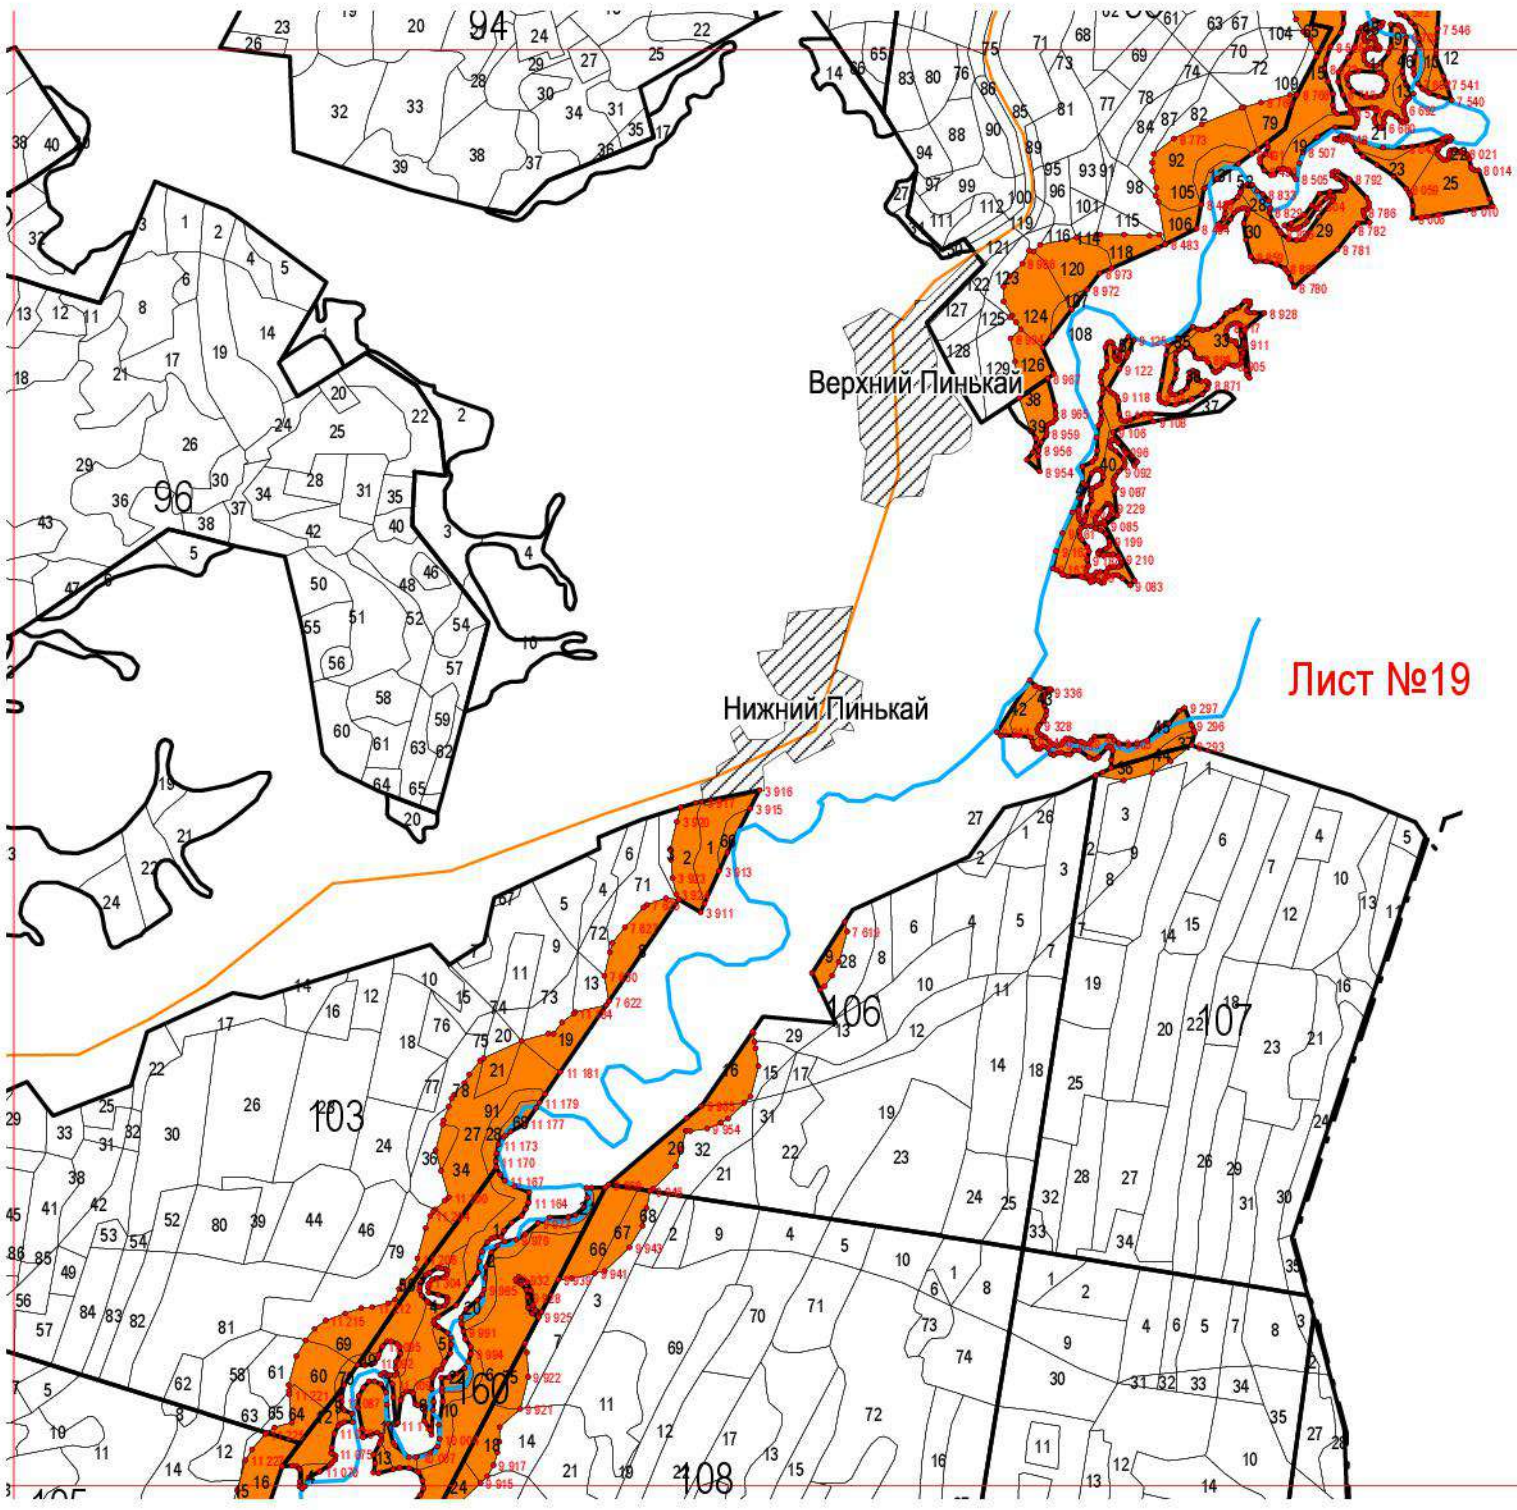

УСЛОВНЫЕ ОБОЗНАЧЕНИЯ	
	квартальная просека
	озеро
	река
	автомобильная дорога
	поворотные точки лесных участков
	Леса, расположенные в водоохраных зонах

Александрово

Лист №2

Лист №3

Лист №5

Лист №9

Балезинское участковое лесничество

46

48

49

50

51

Лист №14

Лист №19

Лист №21