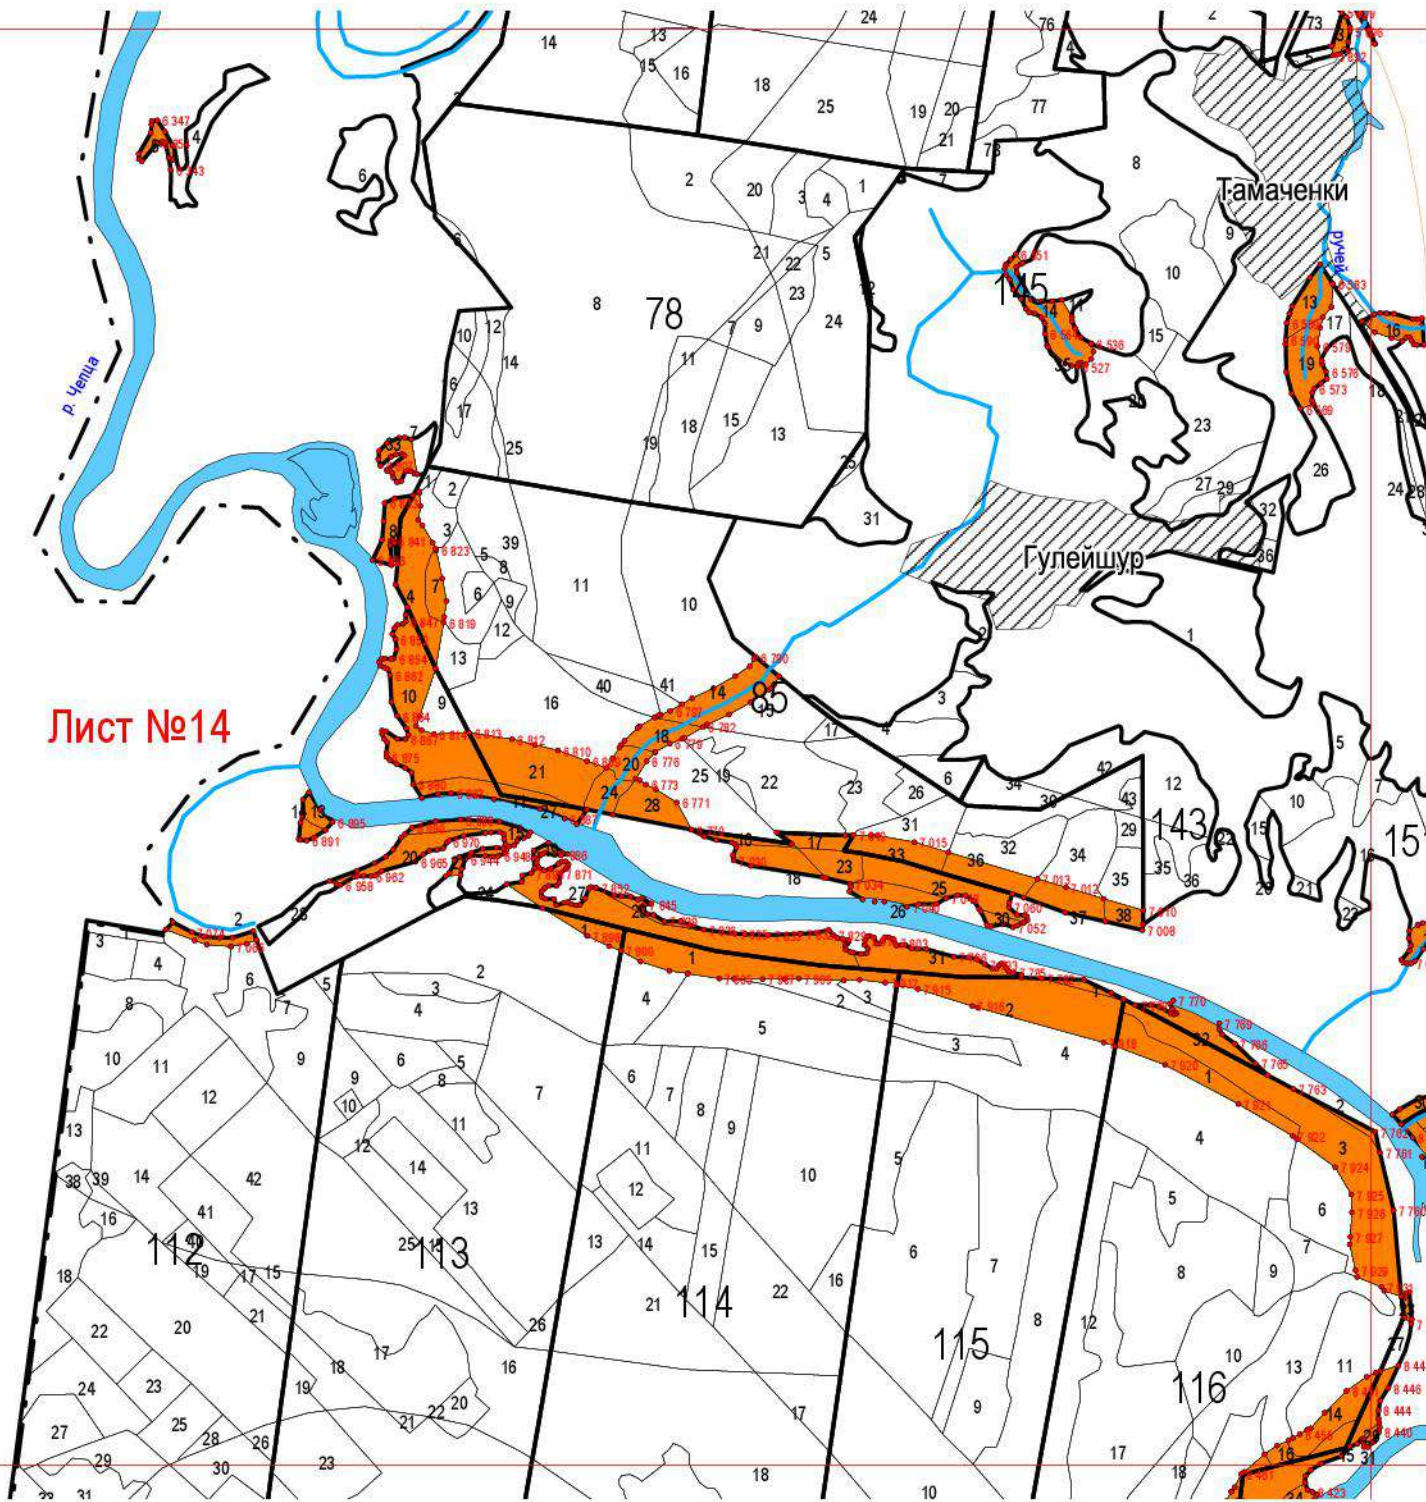

УСЛОВНЫЕ ОБОЗНАЧЕНИЯ	
	квартальная просека
	озеро
	река
	автомобильная дорога
	поворотные точки лесных участков
	Леса, расположенные в водоохраных зонах

Александрово

Лист №2

Лист №3

Лист №5

Лист №9

Балезинское участковое лесничество

42

44

35

36

37

38

39

40

46

48

49

50

51

Лист №14

Лист №19

Лист №21