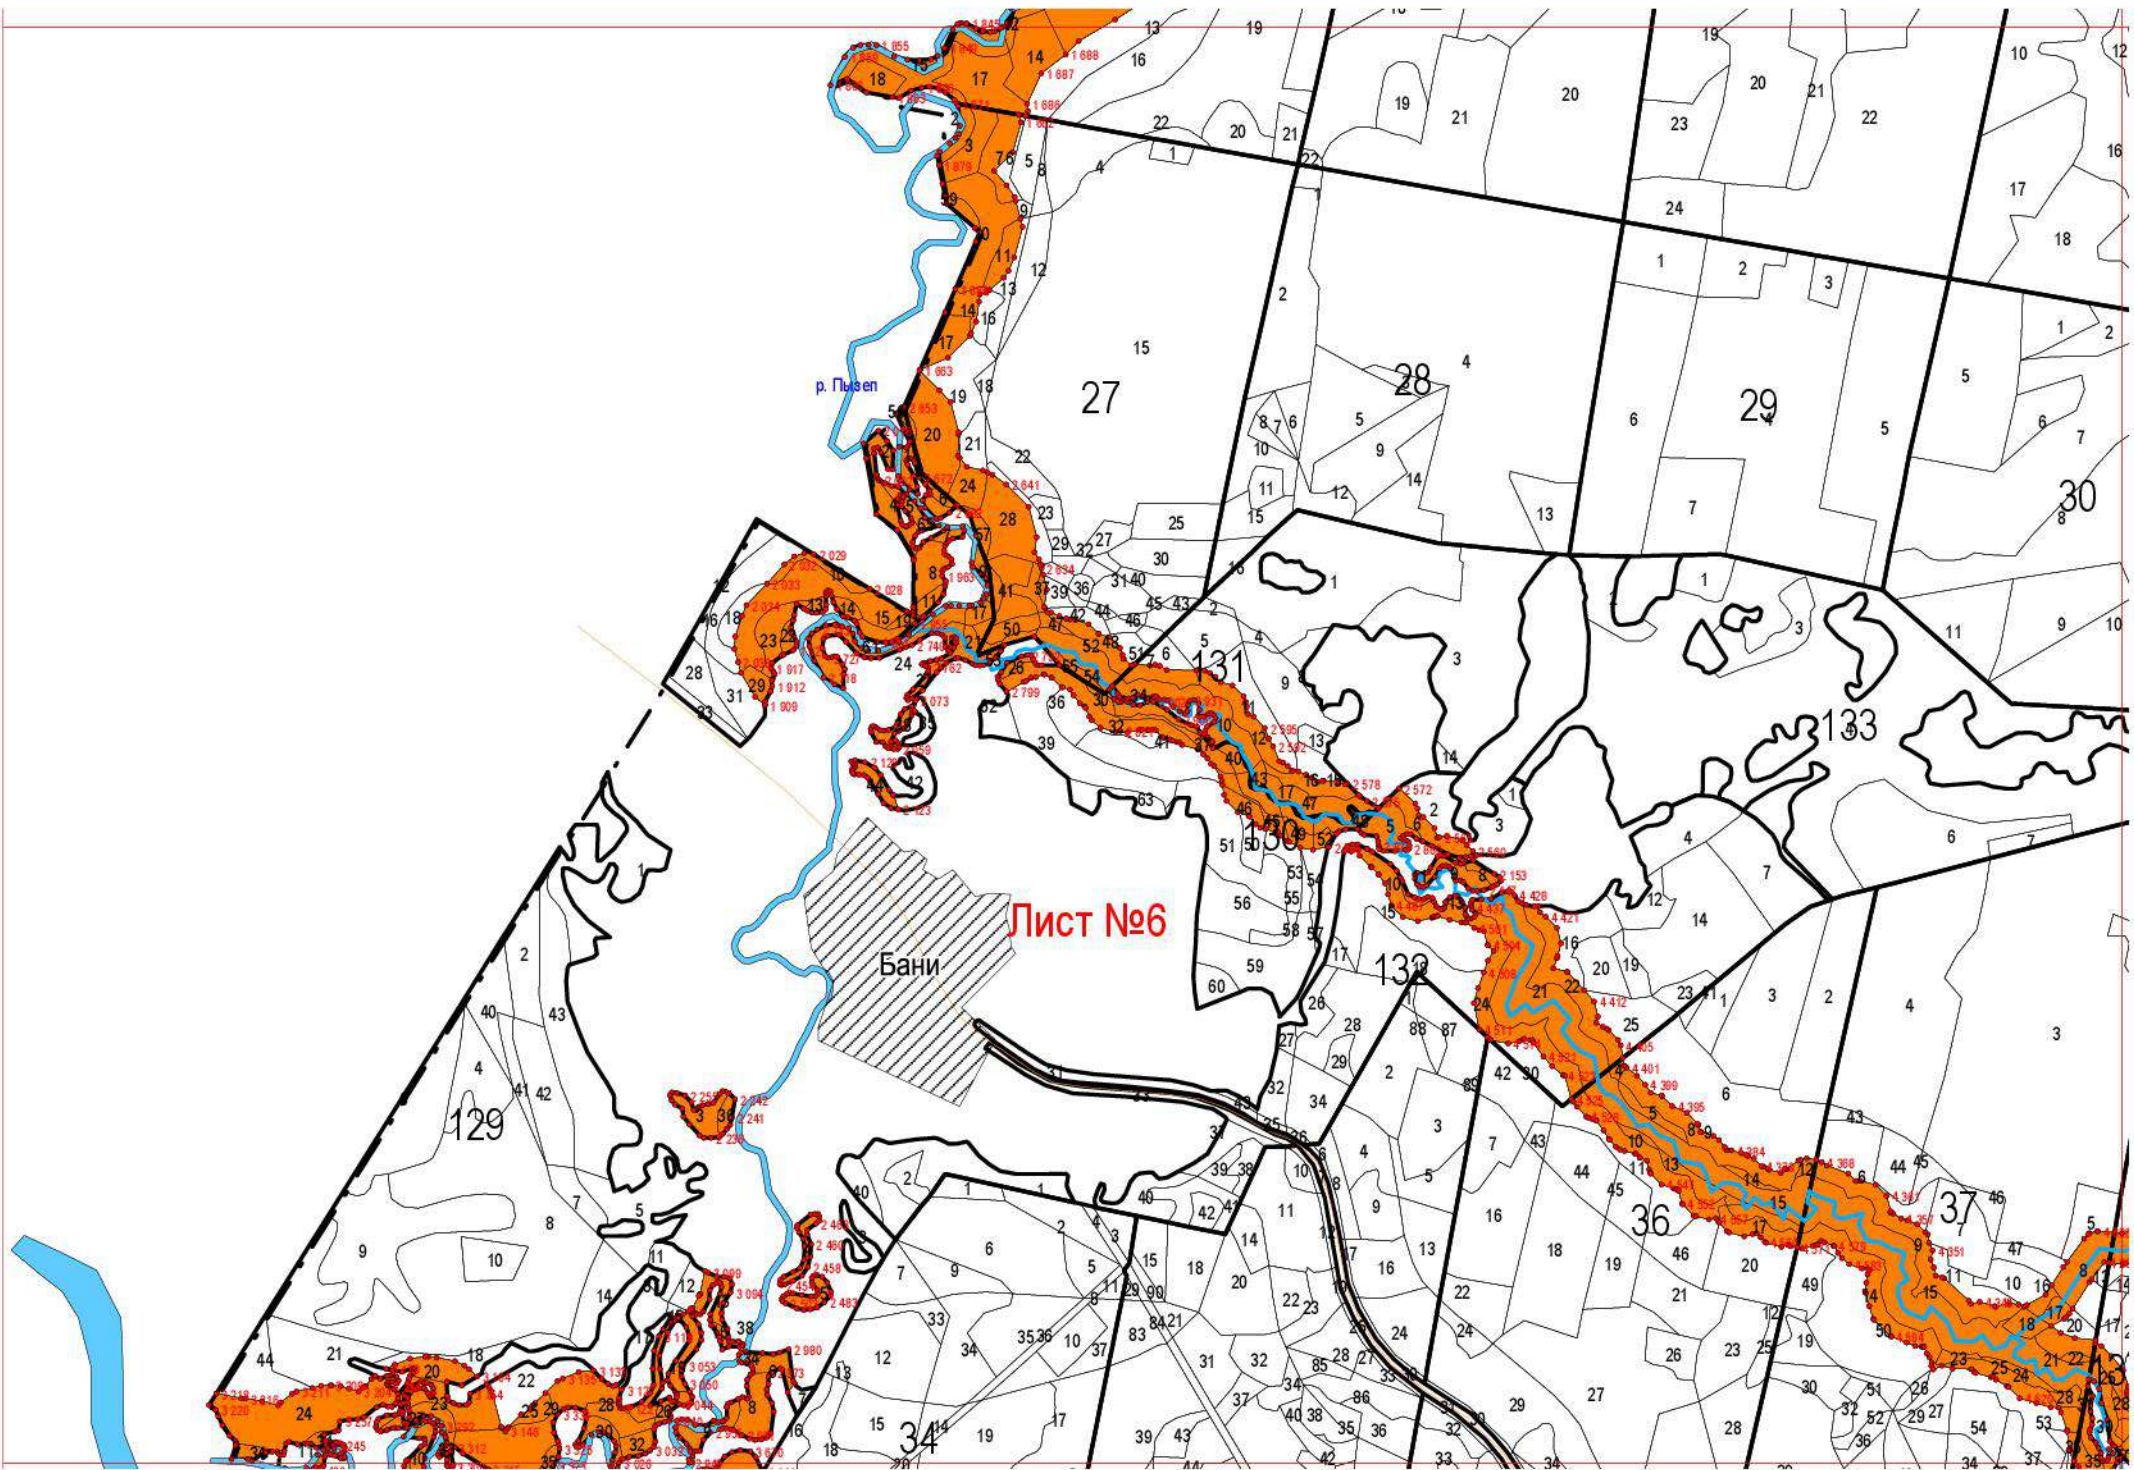

УСЛОВНЫЕ ОБОЗНАЧЕНИЯ	
	квартальная просека
	озеро
	река
	автомобильная дорога
	поворотные точки лесных участков
	Леса, расположенные в водоохраных зонах

Александрово

Лист №2

Лист №3

Лист №5

Лист №9

Балезинское участковое лесничество

Коркаяг

Чепца

140

139

138

38

39

43

42

44

35

36

37

38

39

40