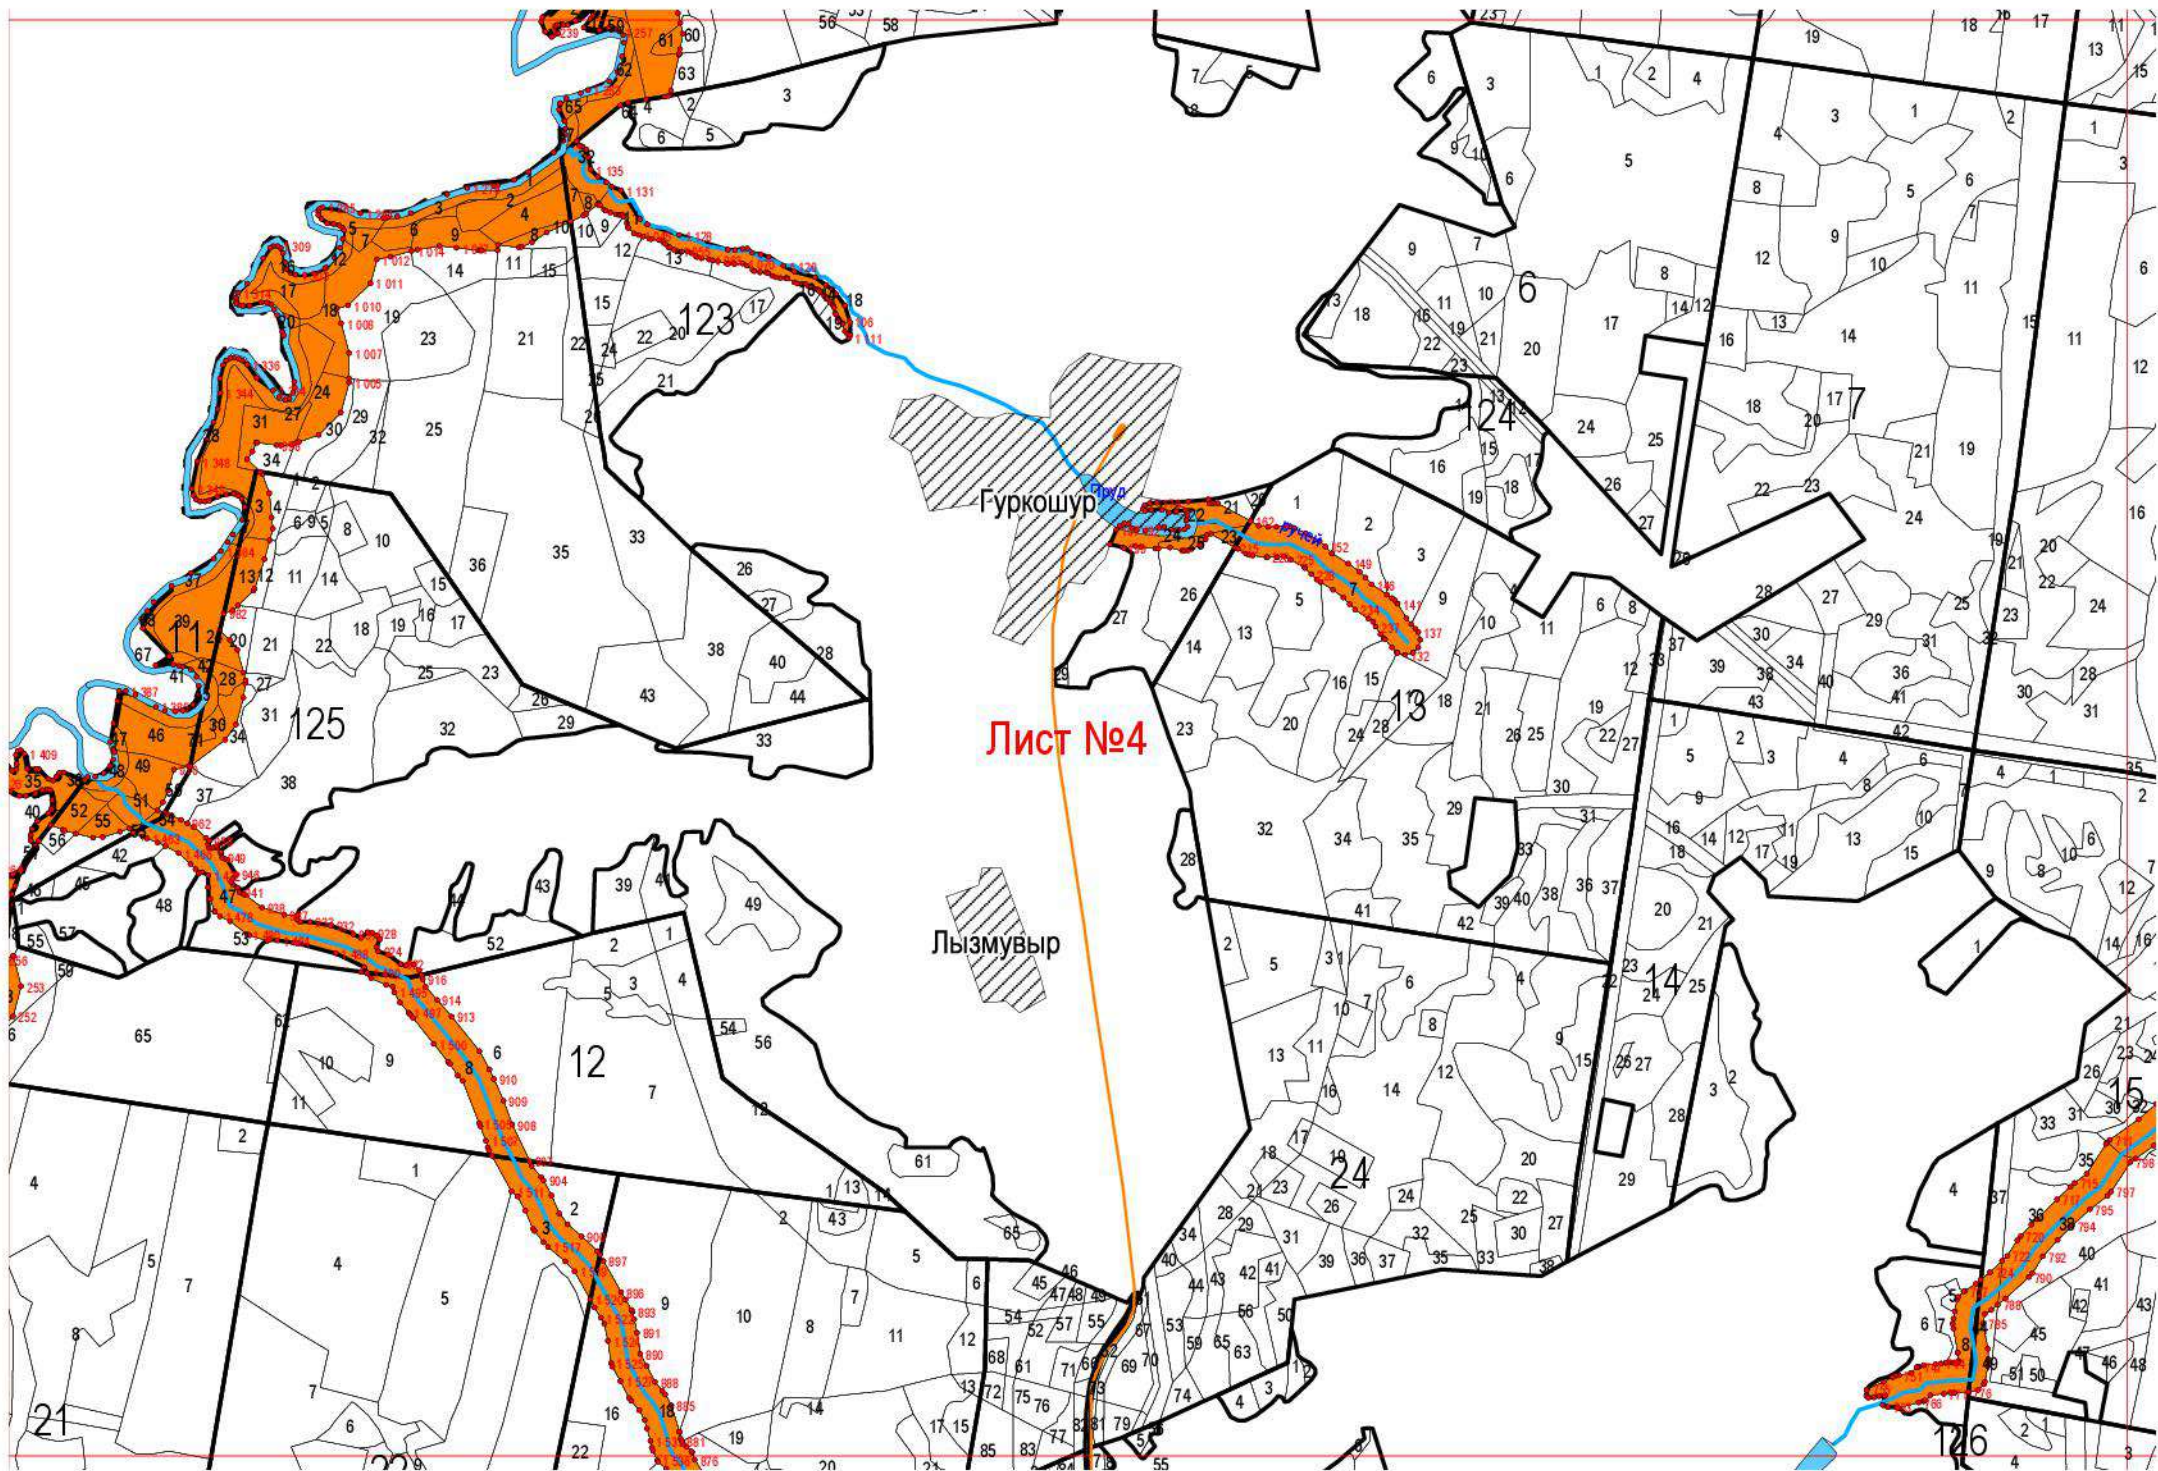

УСЛОВНЫЕ ОБОЗНАЧЕНИЯ	
	квартальная просека
	озеро
	река
	автомобильная дорога
	поворотные точки лесных участков
	Леса, расположенные в водоохраных зонах

Александрово

Лист №2

Лист №3

Лист №5

Лист №9

Балезинское участковое лесничество

Коркаяг

Чепца

140

139

138

38

39

43

42

44

35

36

37

38

39

40

41

42

43

44

Тылошур

Лесное участковое лесничество

Лист №10

45