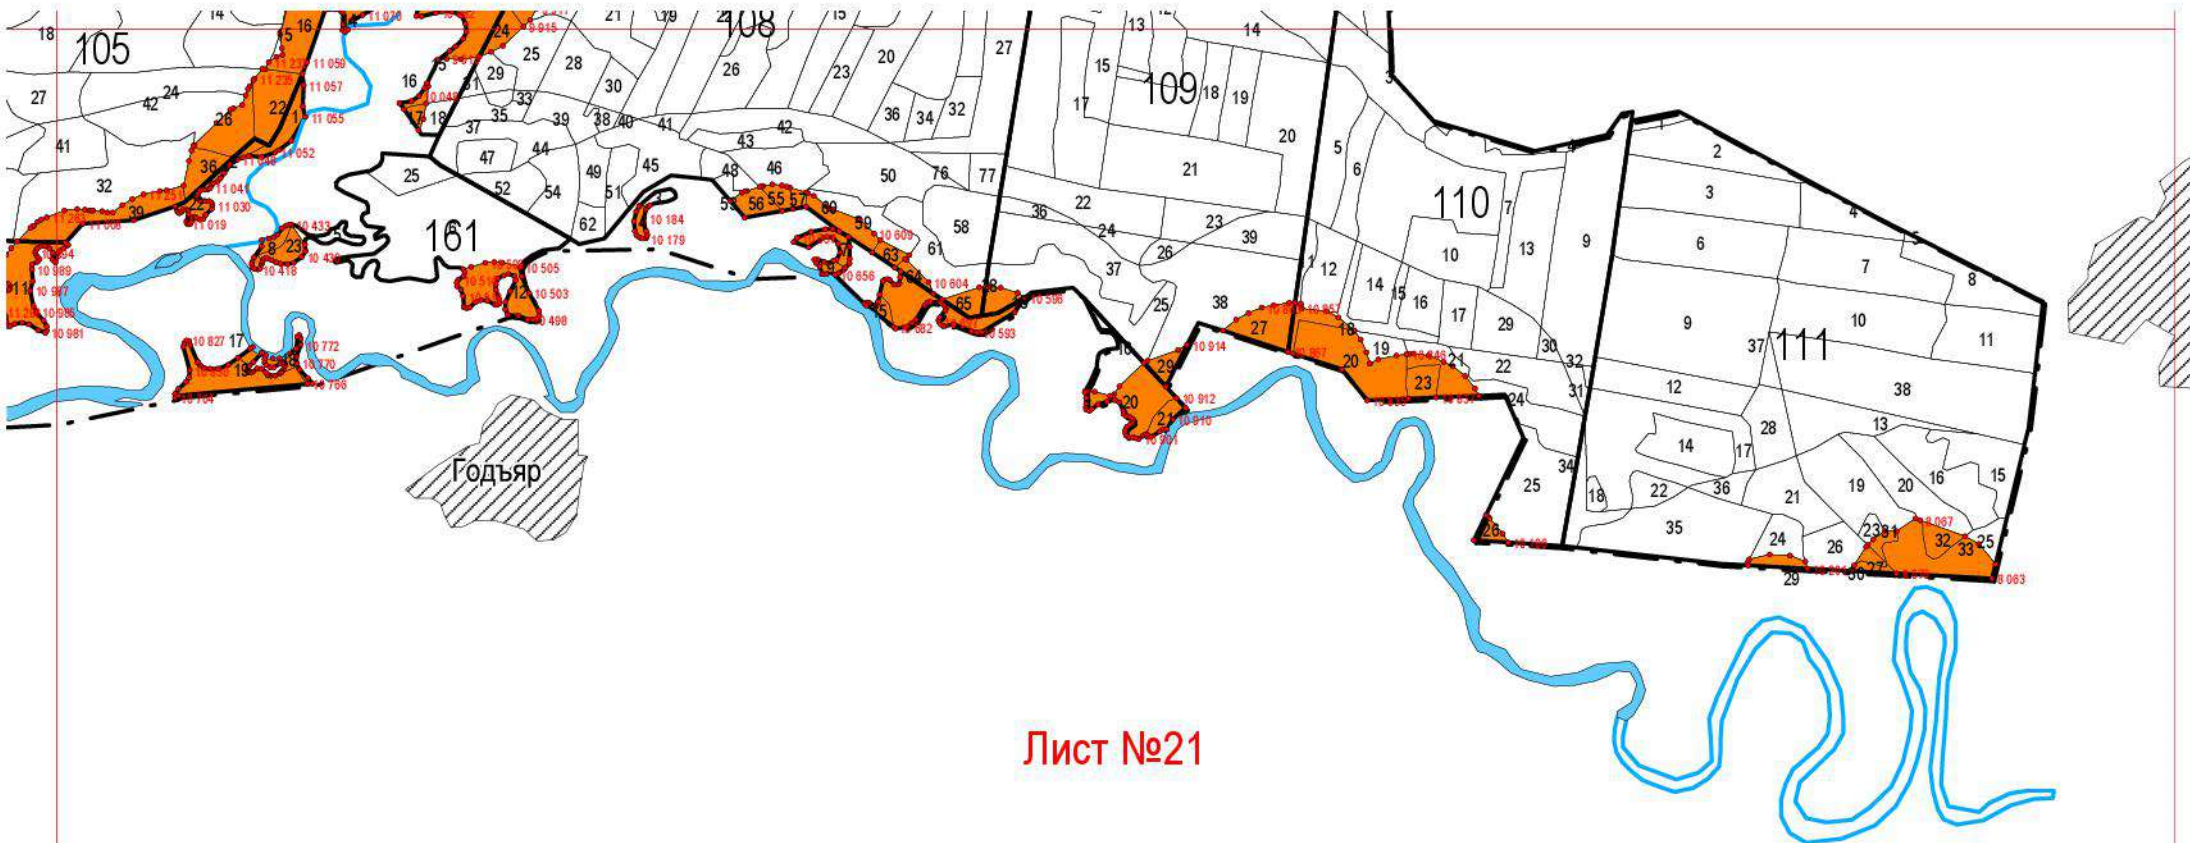

УСЛОВНЫЕ ОБОЗНАЧЕНИЯ	
	квартальная просека
	озеро
	река
	автомобильная дорога
	поворотные точки лесных участков
	Леса, расположенные в водоохраных зонах

Александрово

Лист №2

Лист №3

Лист №5

Лист №9

Балезинское участковое лесничество

46

48

49

50

51

Лист №14

Лист №19

Лист №21