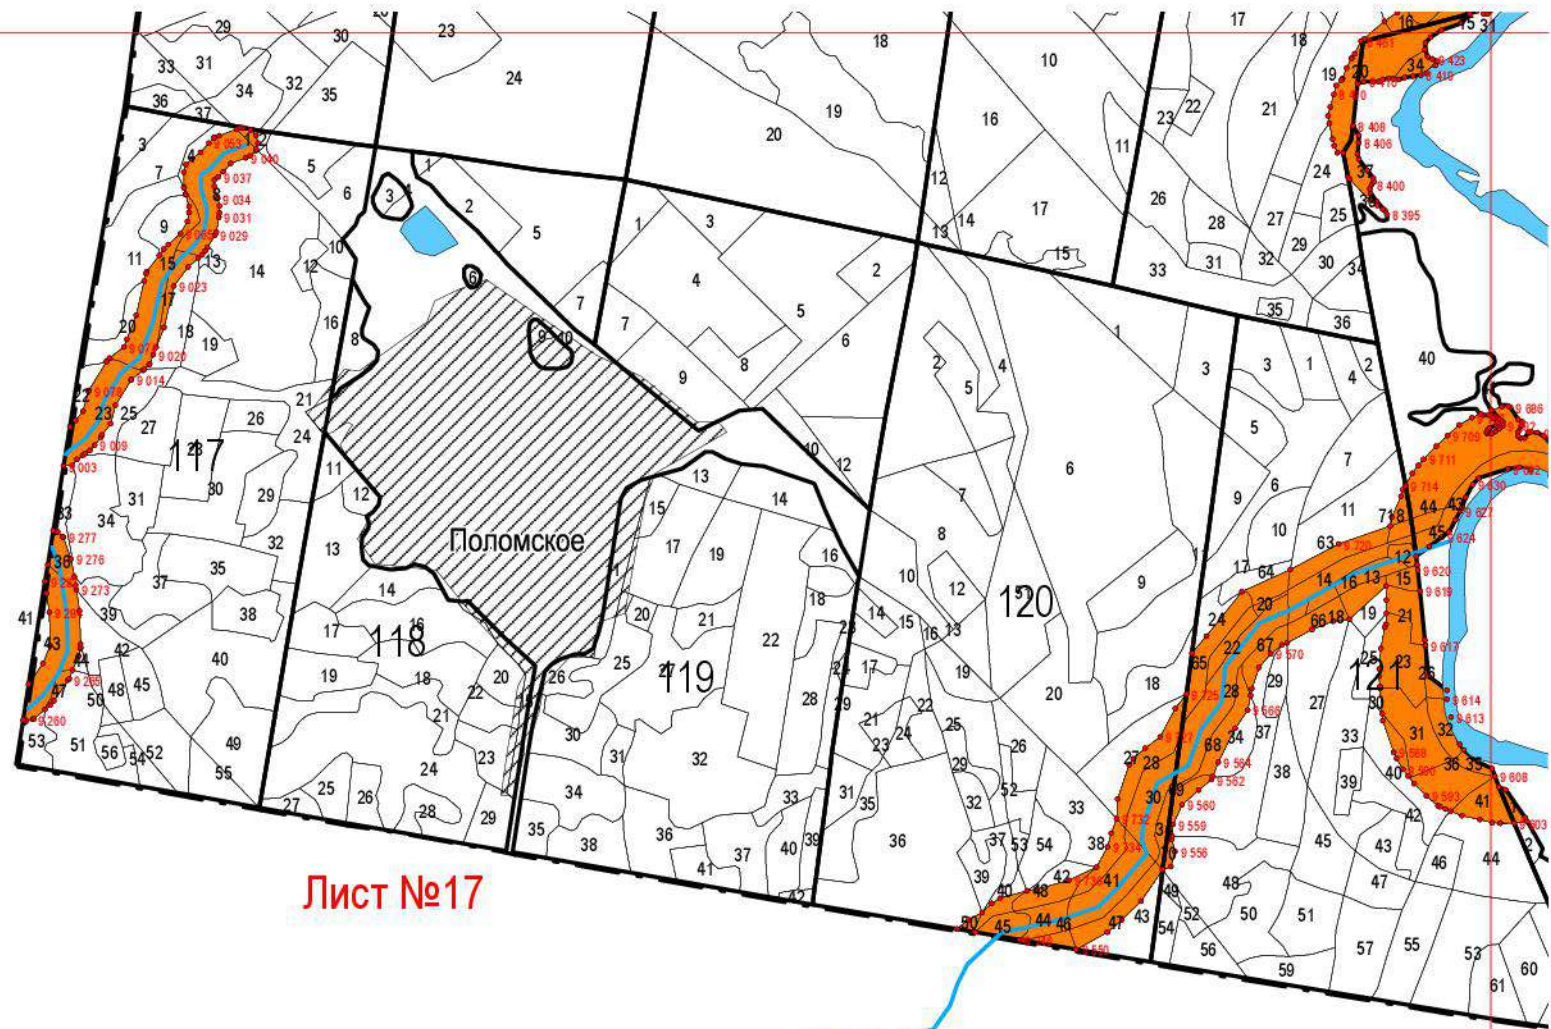

УСЛОВНЫЕ ОБОЗНАЧЕНИЯ	
	квартальная просека
	озеро
	река
	автомобильная дорога
	поворотные точки лесных участков
	Леса, расположенные в водоохраных зонах

Александрово

Лист №2

Лист №3

Лист №5

Лист №9

Балезинское участковое лесничество

46

48

49

50

51

Лист №14

Лист №19

Лист №21