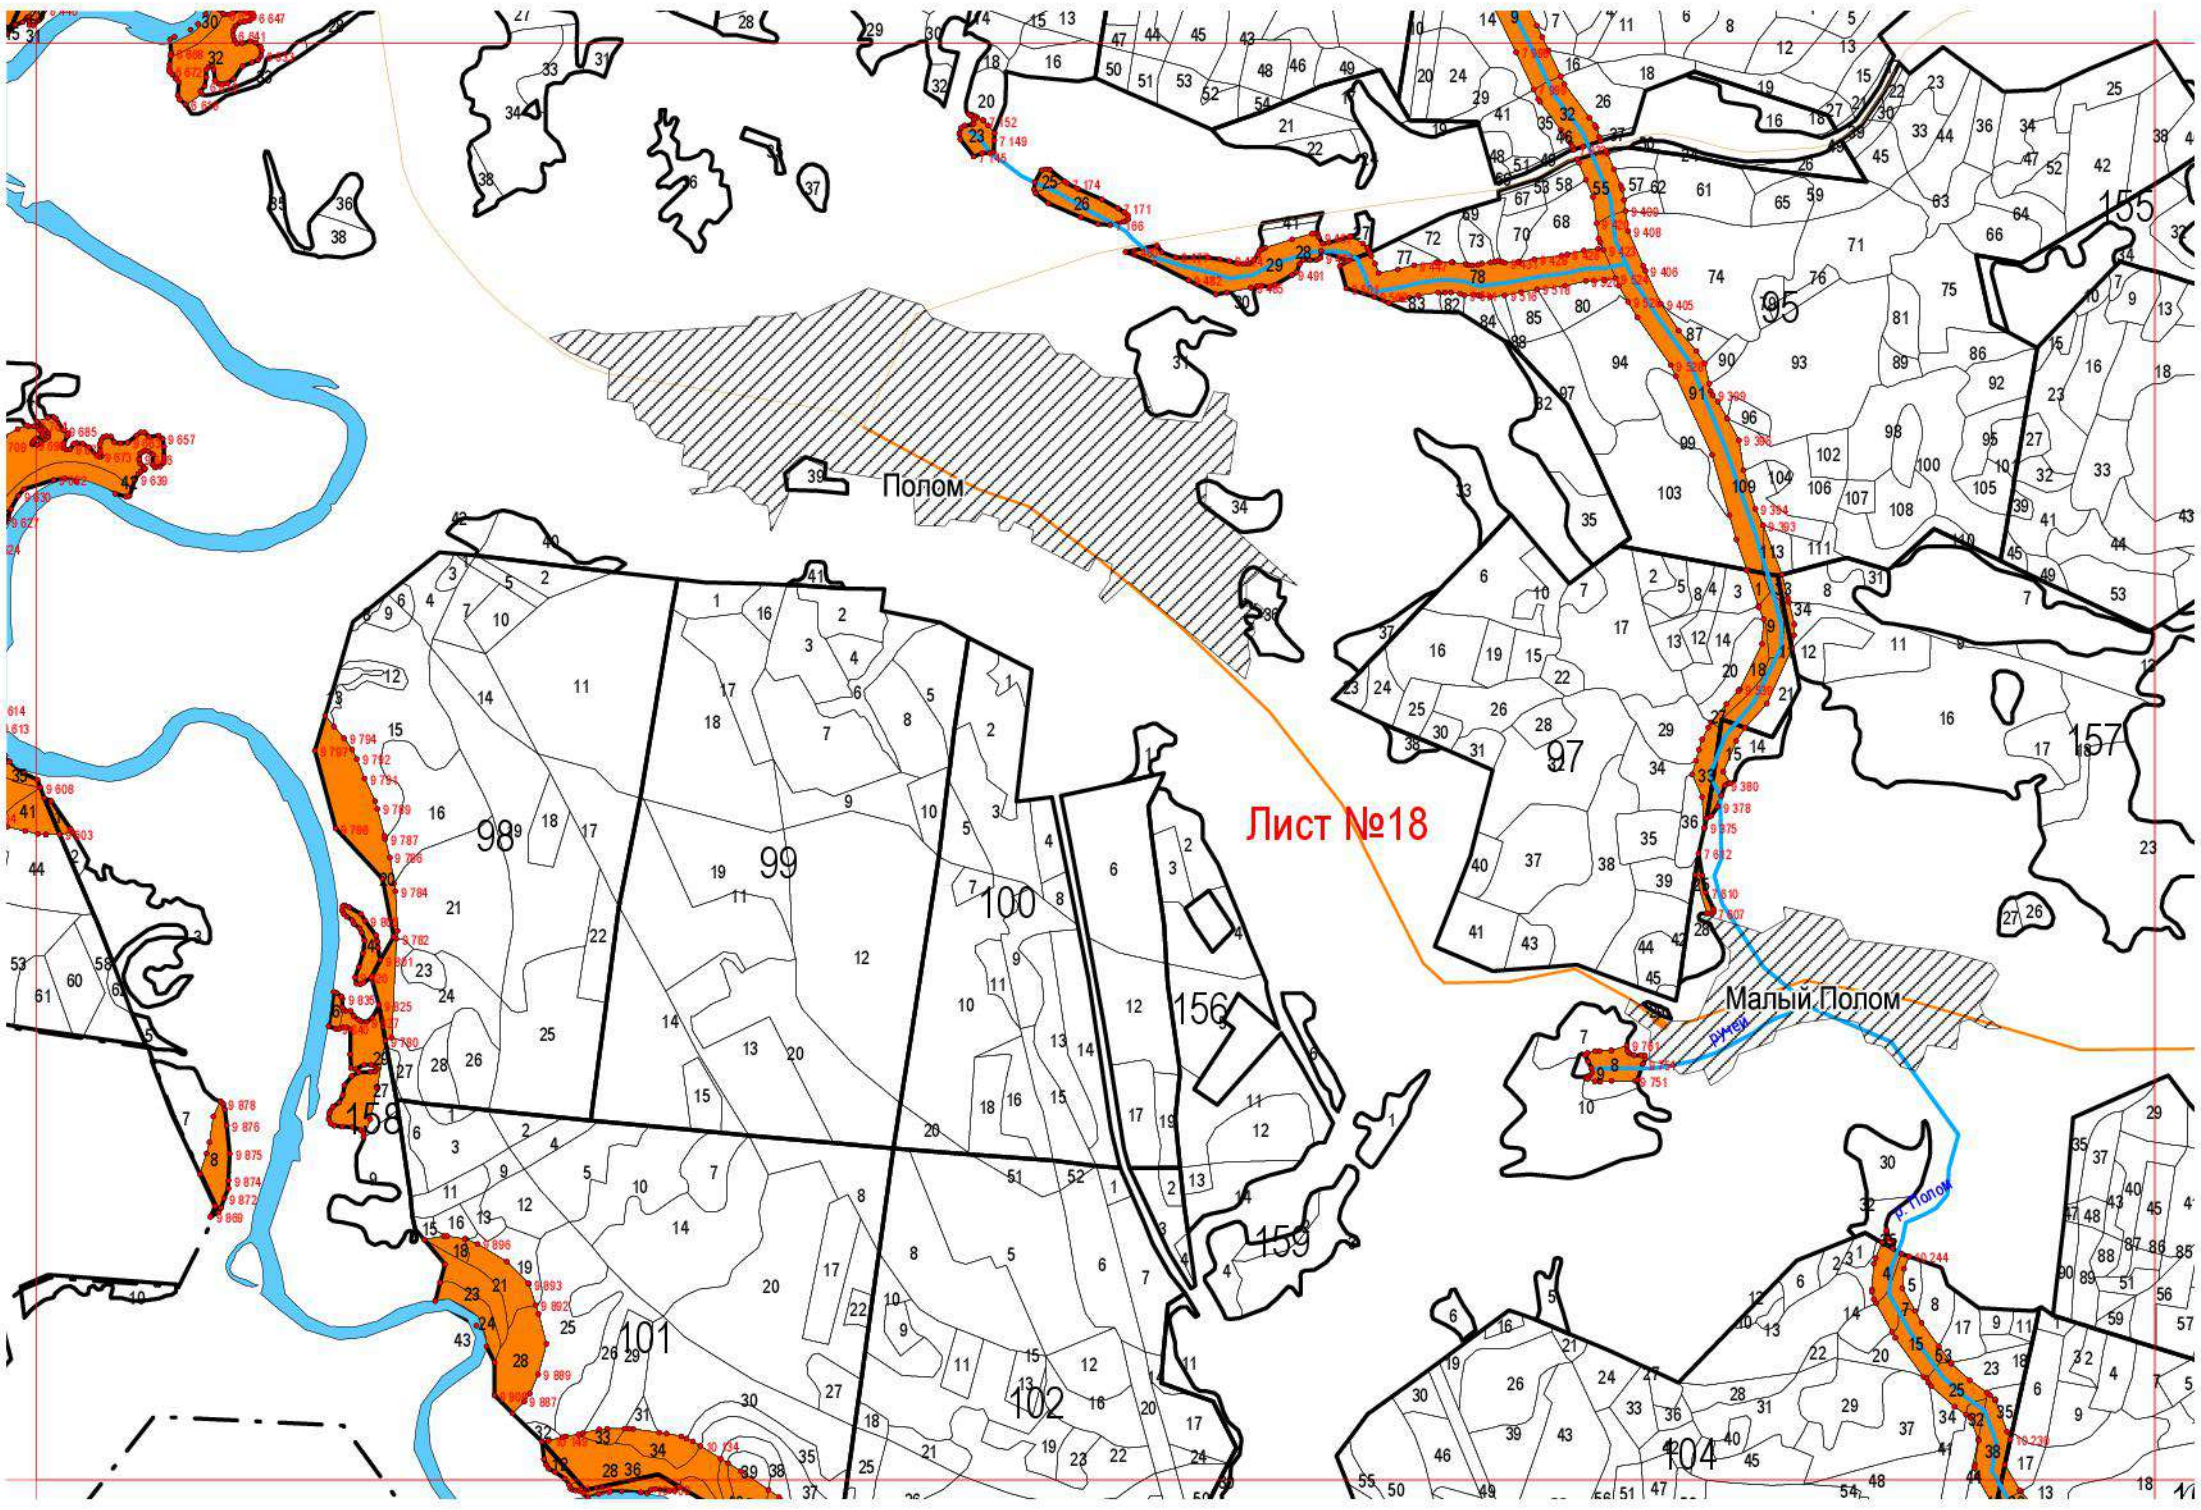

УСЛОВНЫЕ ОБОЗНАЧЕНИЯ	
	квартальная просека
	озеро
	река
	автомобильная дорога
	поворотные точки лесных участков
	Леса, расположенные в водоохраных зонах

Александрово

Лист №2

Лист №3

Лист №5

Лист №9

Балезинское участковое лесничество

46

48

49

50

51

Лист №14

Лист №19

Лист №21