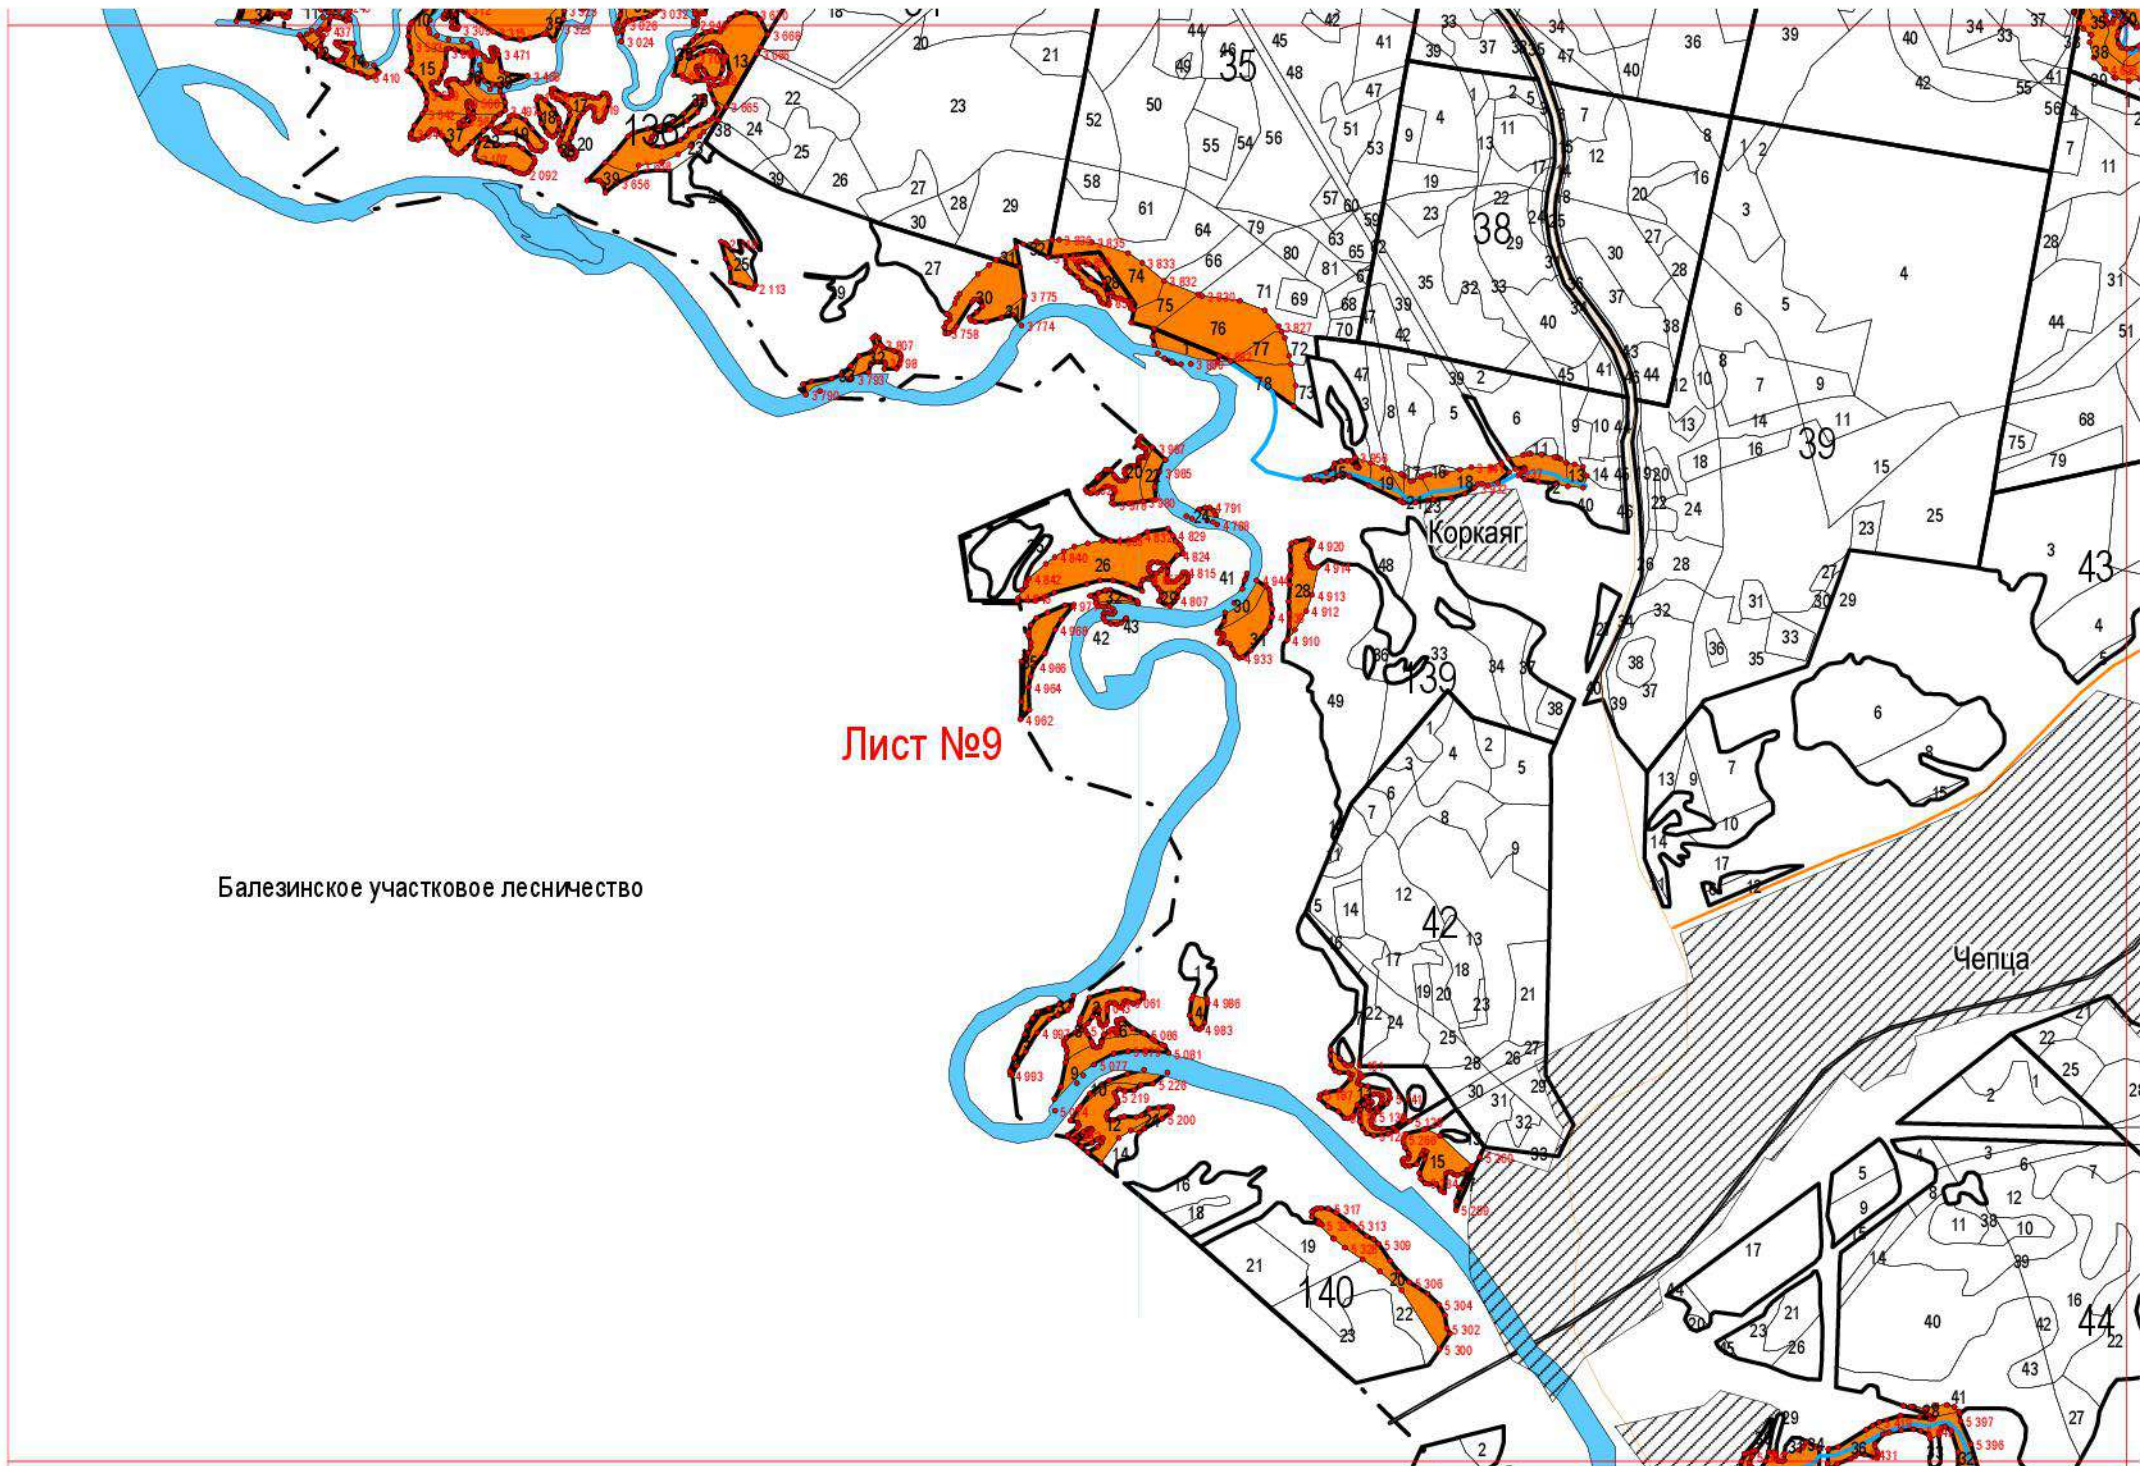

УСЛОВНЫЕ ОБОЗНАЧЕНИЯ	
	квартальная просека
	озеро
	река
	автомобильная дорога
	поворотные точки лесных участков
	Леса, расположенные в водоохраных зонах

Александрово

Лист №2

Лист №3

Лист №5

Лист №9

Балезинское участковое лесничество

Коркаяг

Чепца

140

139

138

38

39

43

42

44

35

36

37

38

39

40