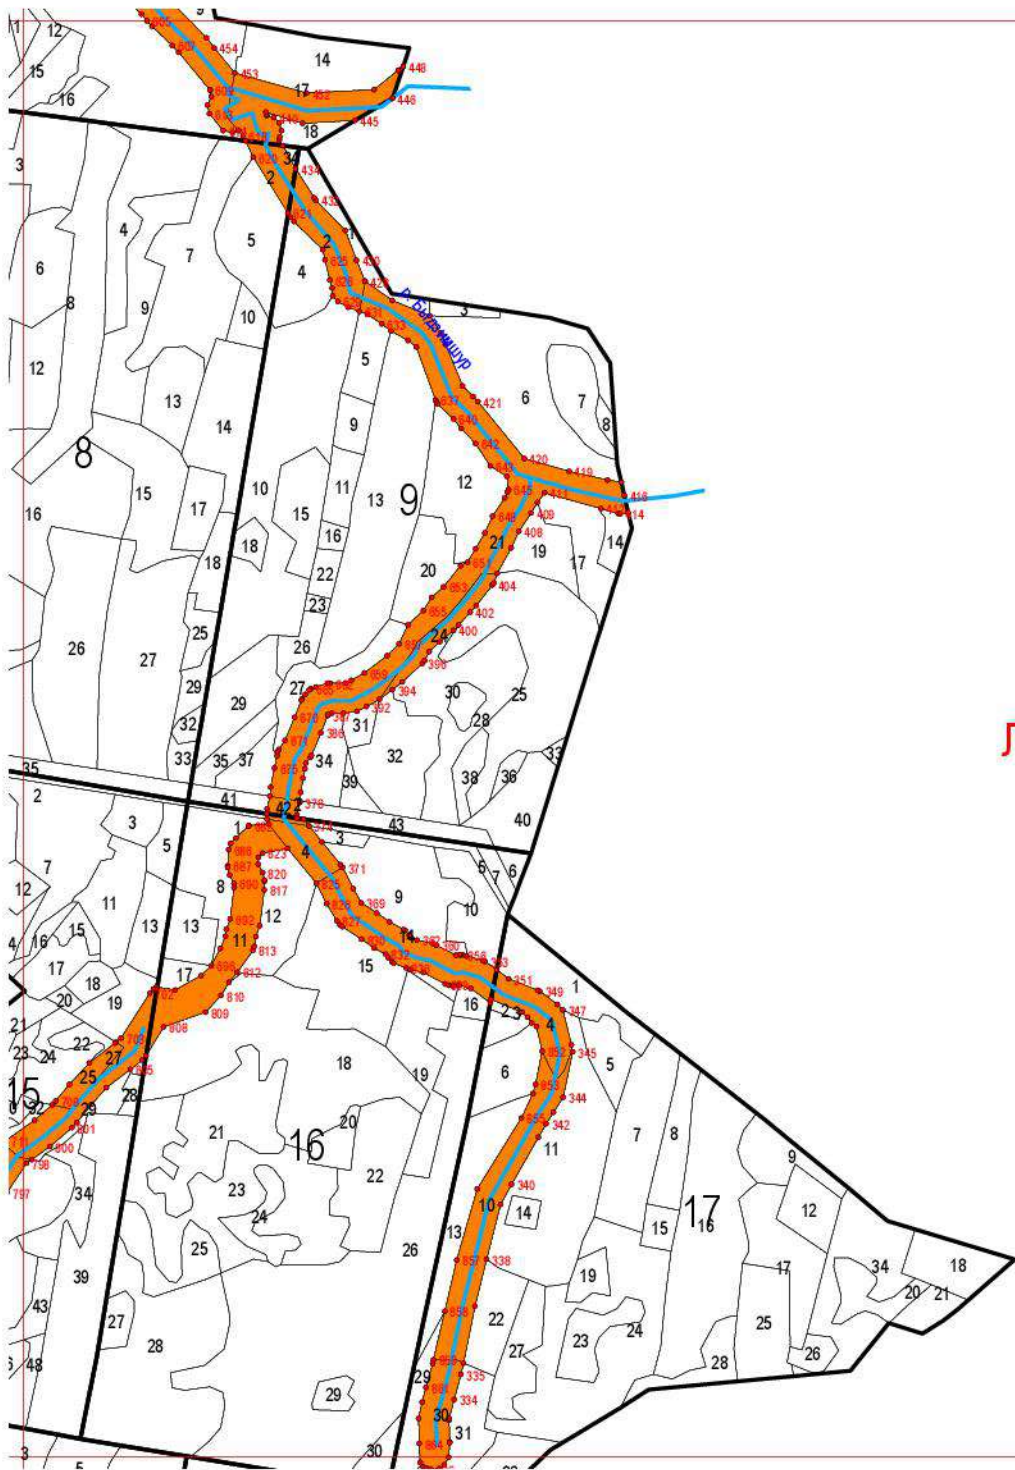

УСЛОВНЫЕ ОБОЗНАЧЕНИЯ	
	квартальная просека
	озеро
	река
	автомобильная дорога
	поворотные точки лесных участков
	Леса, расположенные в водоохраных зонах

Александрово

Лист №2

Лист №3

Лист №5

Лист №9

Балезинское участковое лесничество

Коркаяг

Чепца

140

139

138

38

39

43

42

44

35

36

37

38

39

40

41

42

43

44

Тылошур

Лесное участковое лесничество

Лист №10

45