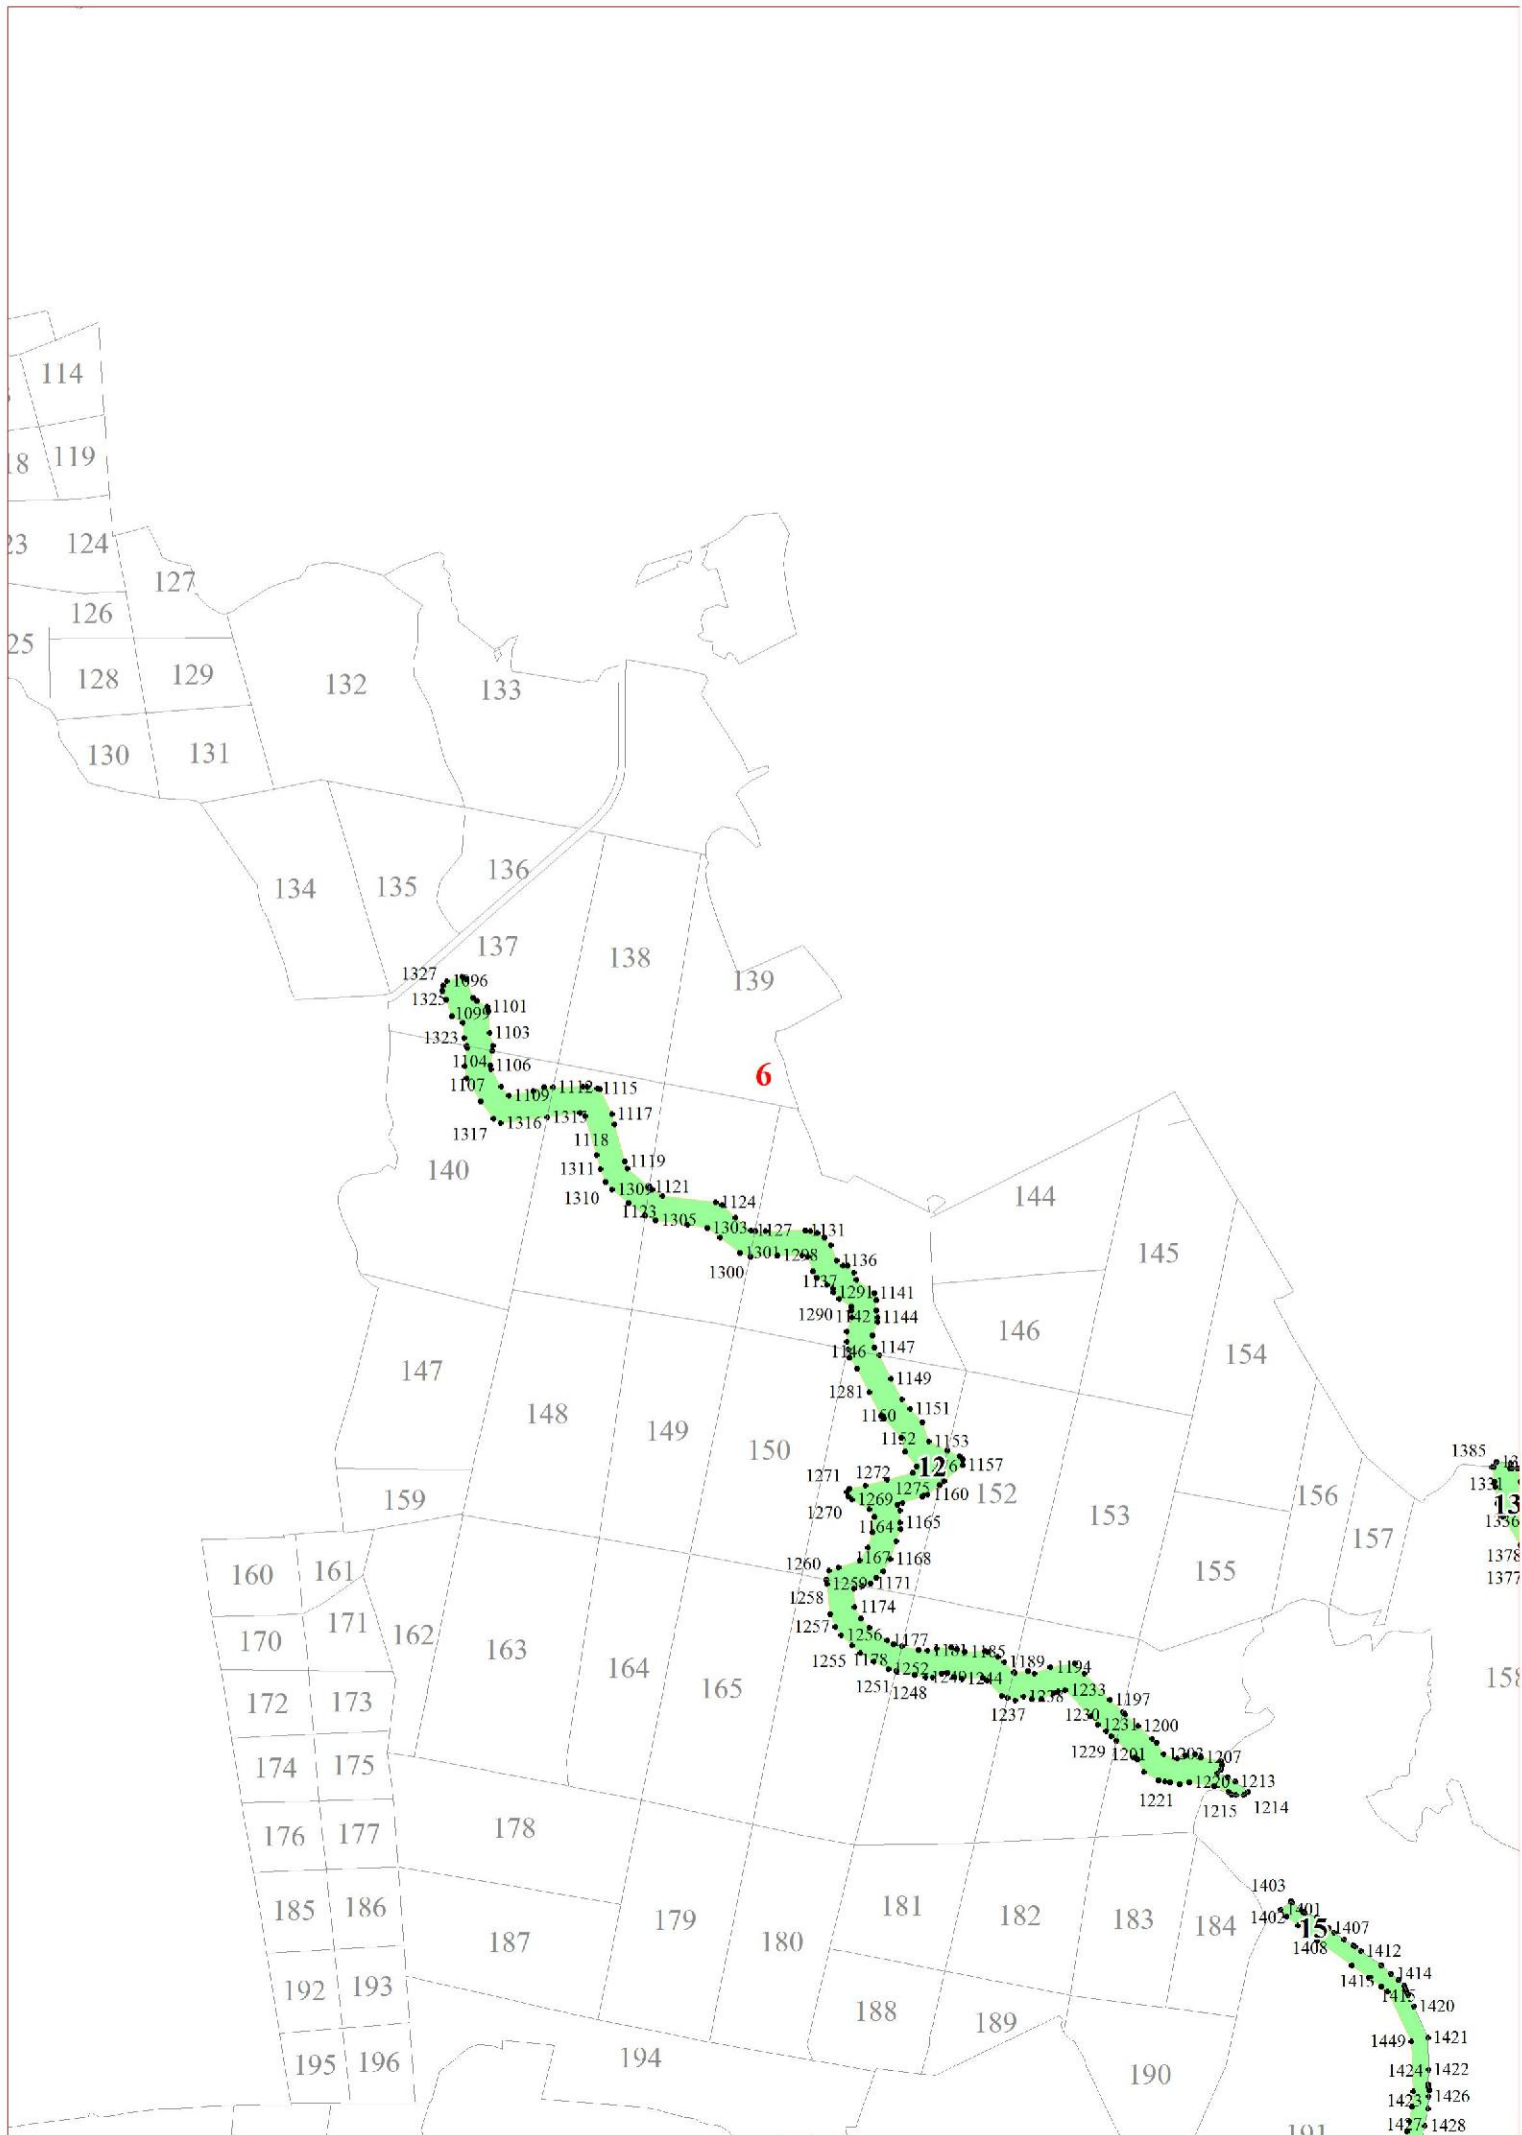

**Графическое описание местоположения границ земель,
на которых располагаются особо защитные участки лесов
«берегозащитные участки лесов»,
на территории Северного участкового лесничества
Калининградского лесничества
Калининградской области**

Приложение № 113 к приказу Рослесхоза
от 27.02.2023 № 192

Условные обозначения:

- 1 номера листов
- 3 номера участков
- 61 номера лесных кварталов
- границы лесных кварталов
- границы листов
- границы особо защитных участков лесов
- 45 номера характерных точек границ объекта

1

3

4

7