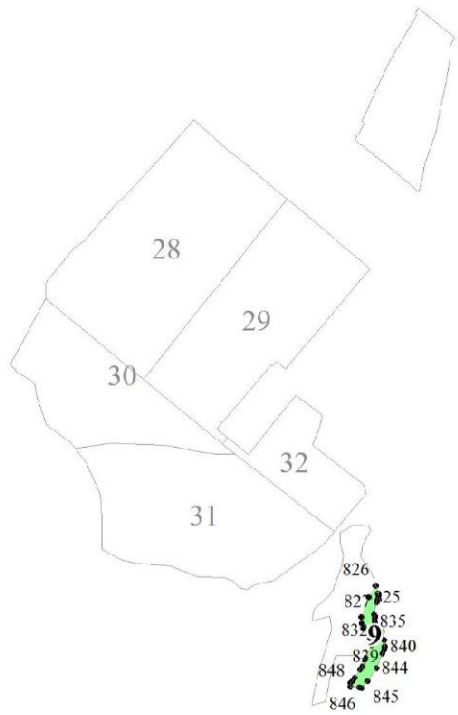

**Графическое описание местоположения границ земель,
на которых располагаются особо защитные участки лесов
«берегозащитные участки лесов»,
на территории Северного участкового лесничества
Калининградского лесничества
Калининградской области**

Приложение № 113 к приказу Рослесхоза
от 27.02.2023 № 192

Условные обозначения:

- 1 номера листов
- 3 номера участков
- 61 номера лесных кварталов
- границы лесных кварталов
- границы листов
- границы особо защитных участков лесов
- 45 номера характерных точек границ объекта

1

3

4

7