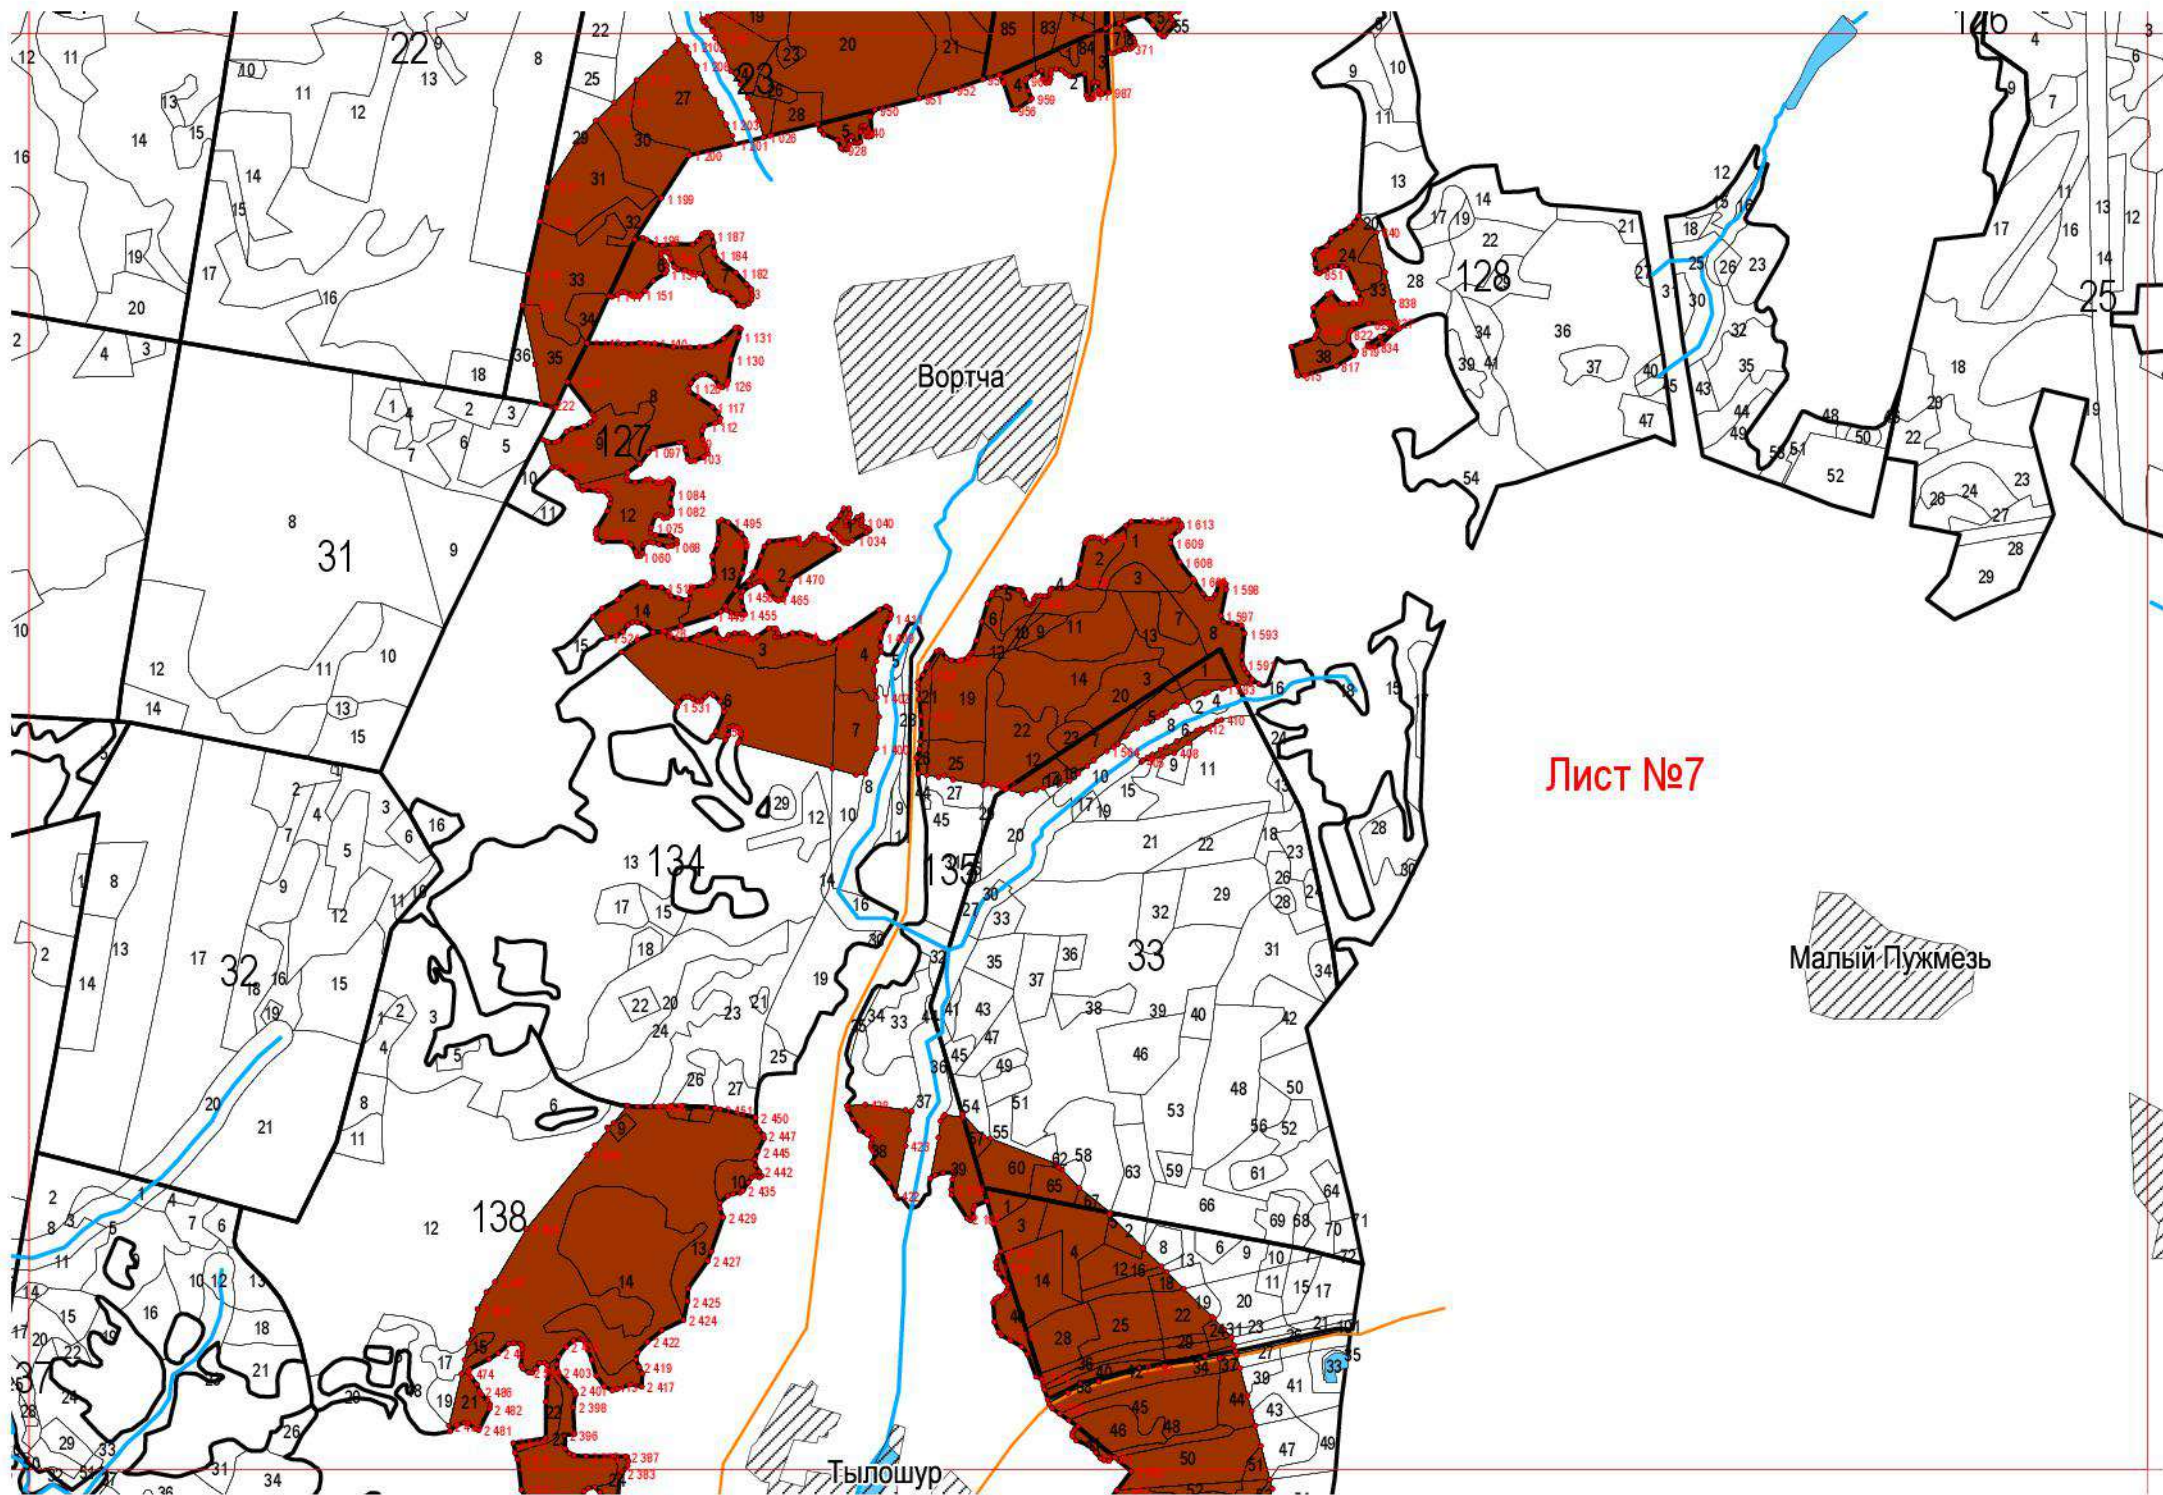

«

»

УСЛОВНЫЕ ОБОЗНАЧЕНИЯ	
	квартальная просека
	озеро
	река
	автомобильная дорога
	поворотные точки лесных участков
	Участки лесов вокруг сельских населенных пунктов и садовых товариществ

Ключевское участковое лесничество

Лист №1

Александрово

Лист №2

Лист №7

Вортча

Малый Пужмезь

Тылошур

Лист №9

154

87

88

89

82

71

72

70