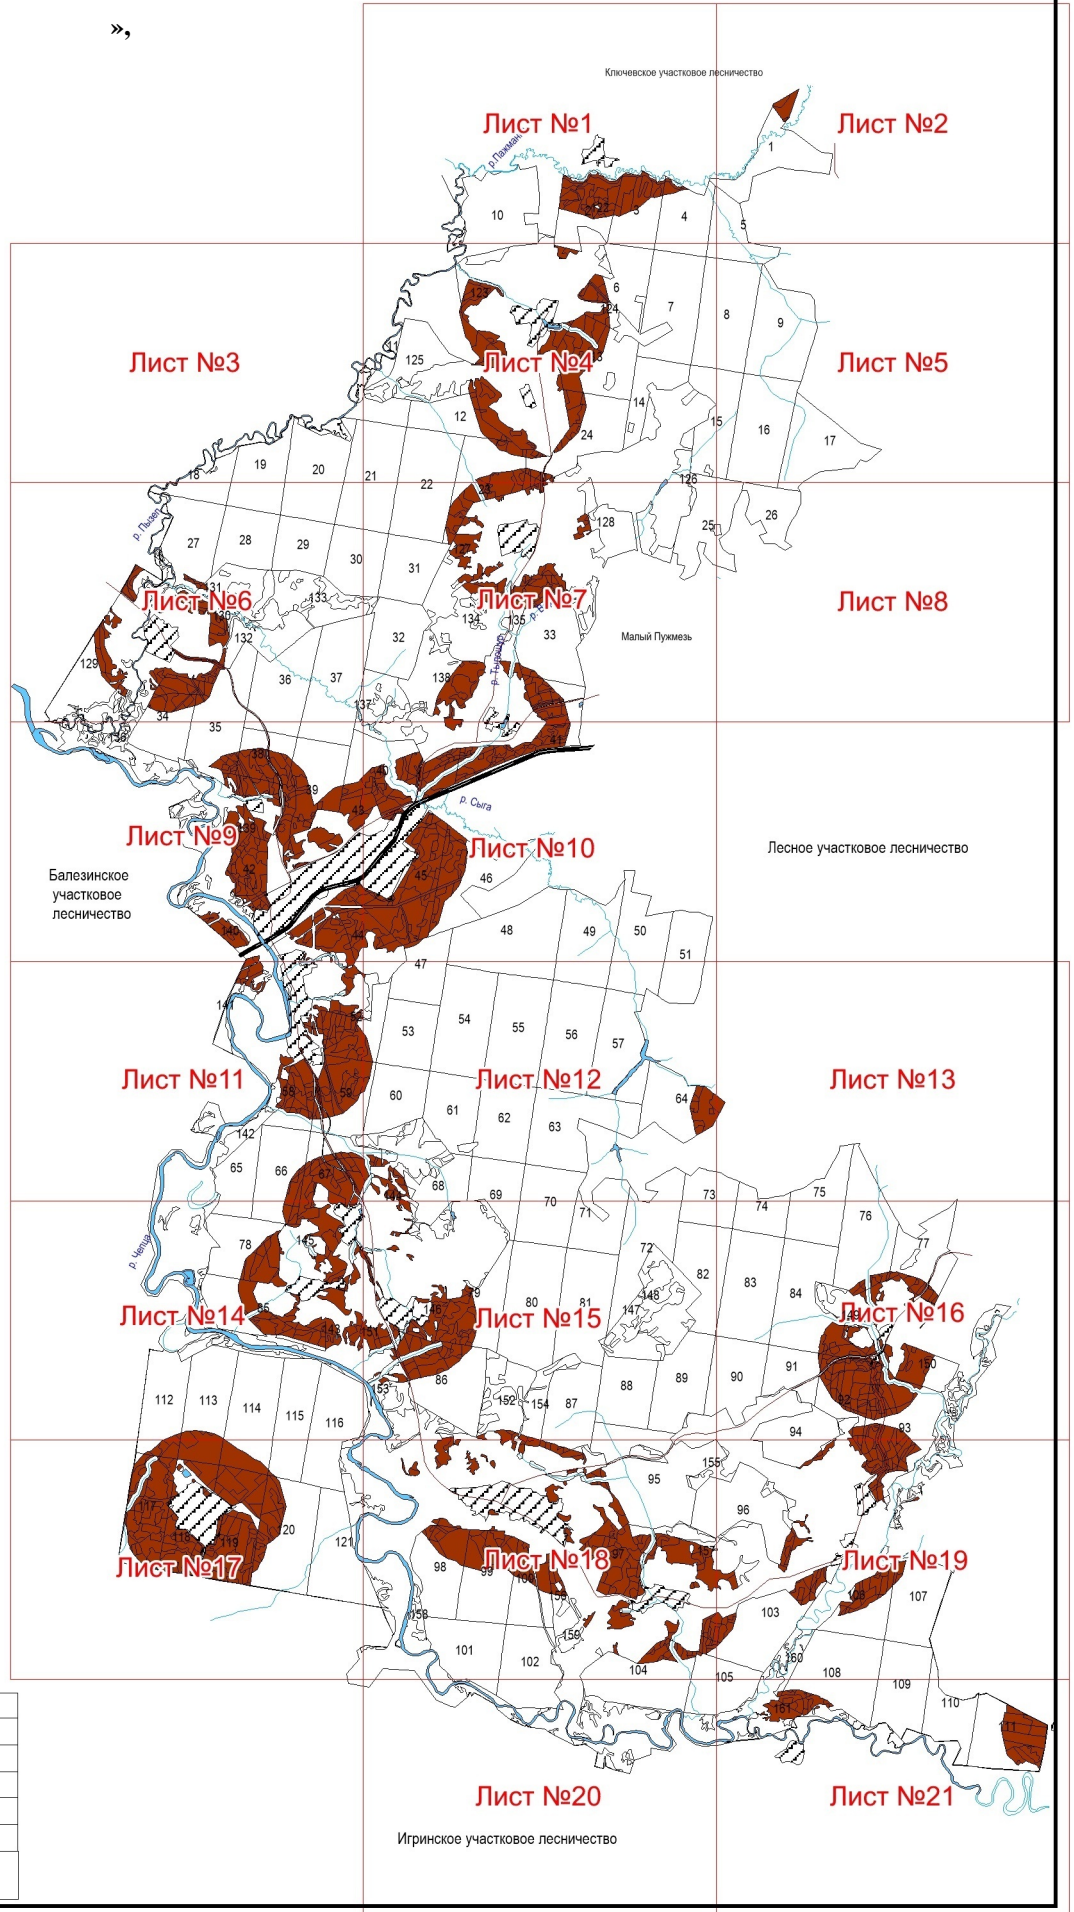

«

»

УСЛОВНЫЕ ОБОЗНАЧЕНИЯ	
	квартальная просека
	озеро
	река
	автомобильная дорога
	поворотные точки лесных участков
	Участки лесов вокруг сельских населенных пунктов и садовых товариществ

Ключевское участковое лесничество

Лист №1

Александрово

Лист №2

Лист №7

Вортча

Малый Пужмезь

Тылошур

Лист №9

Лист №15

146

80

81

147

148

86

152

154

87

88

89

82

71

72

70