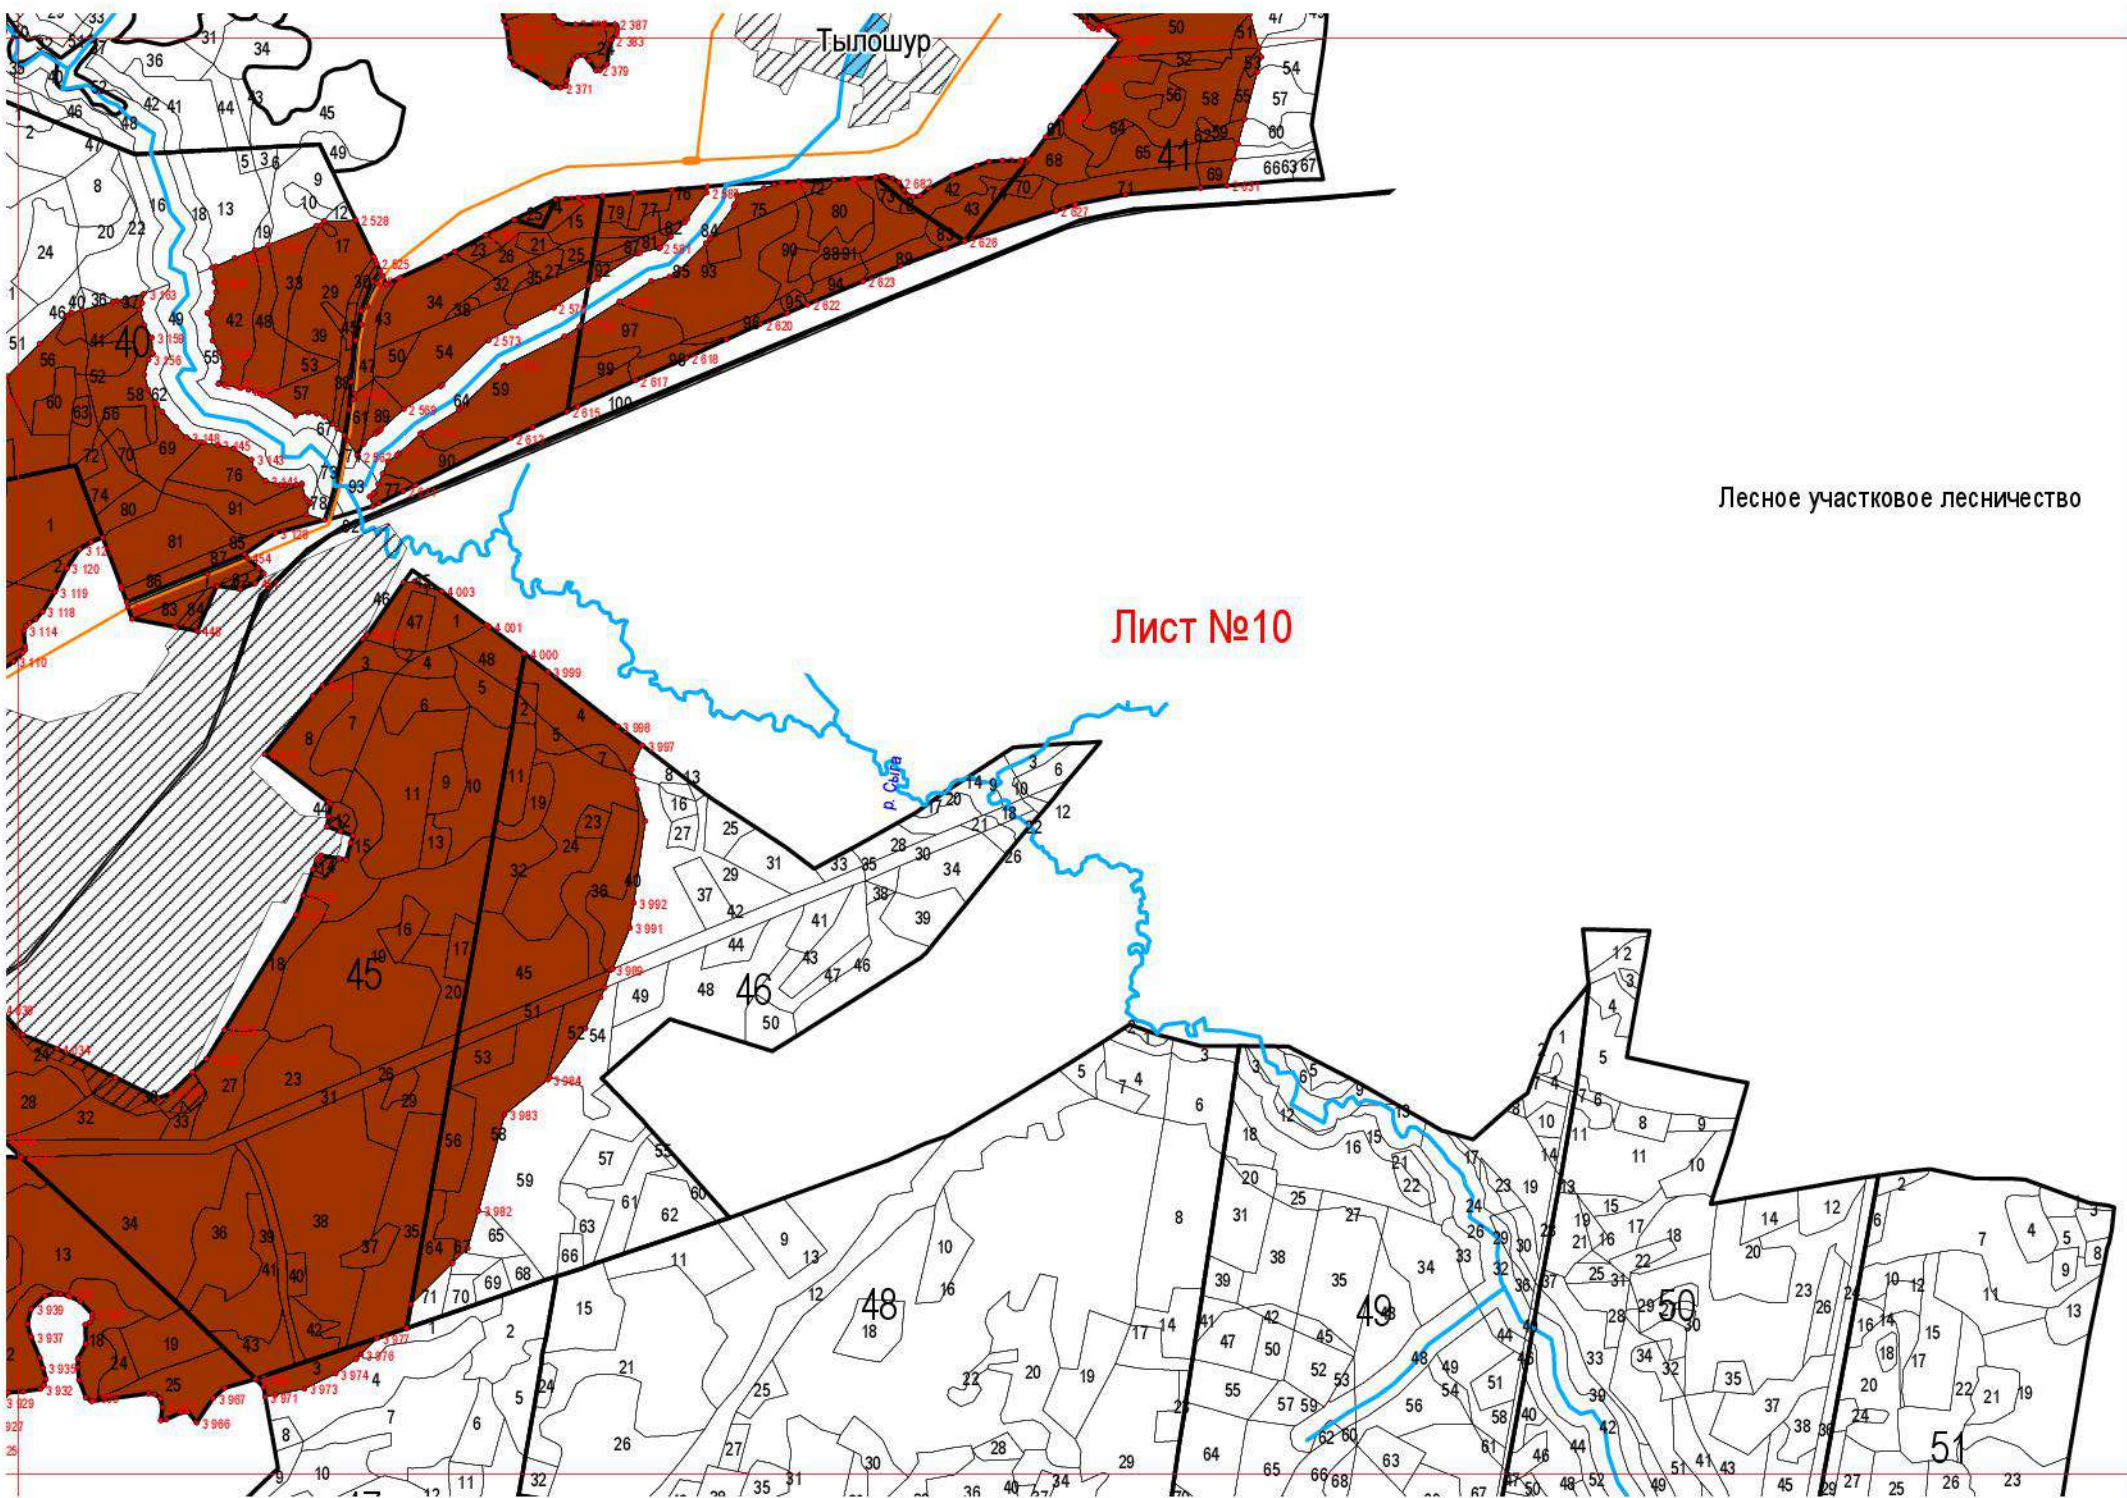

Лесное участковое лесничество

Лист №10

Тылошур