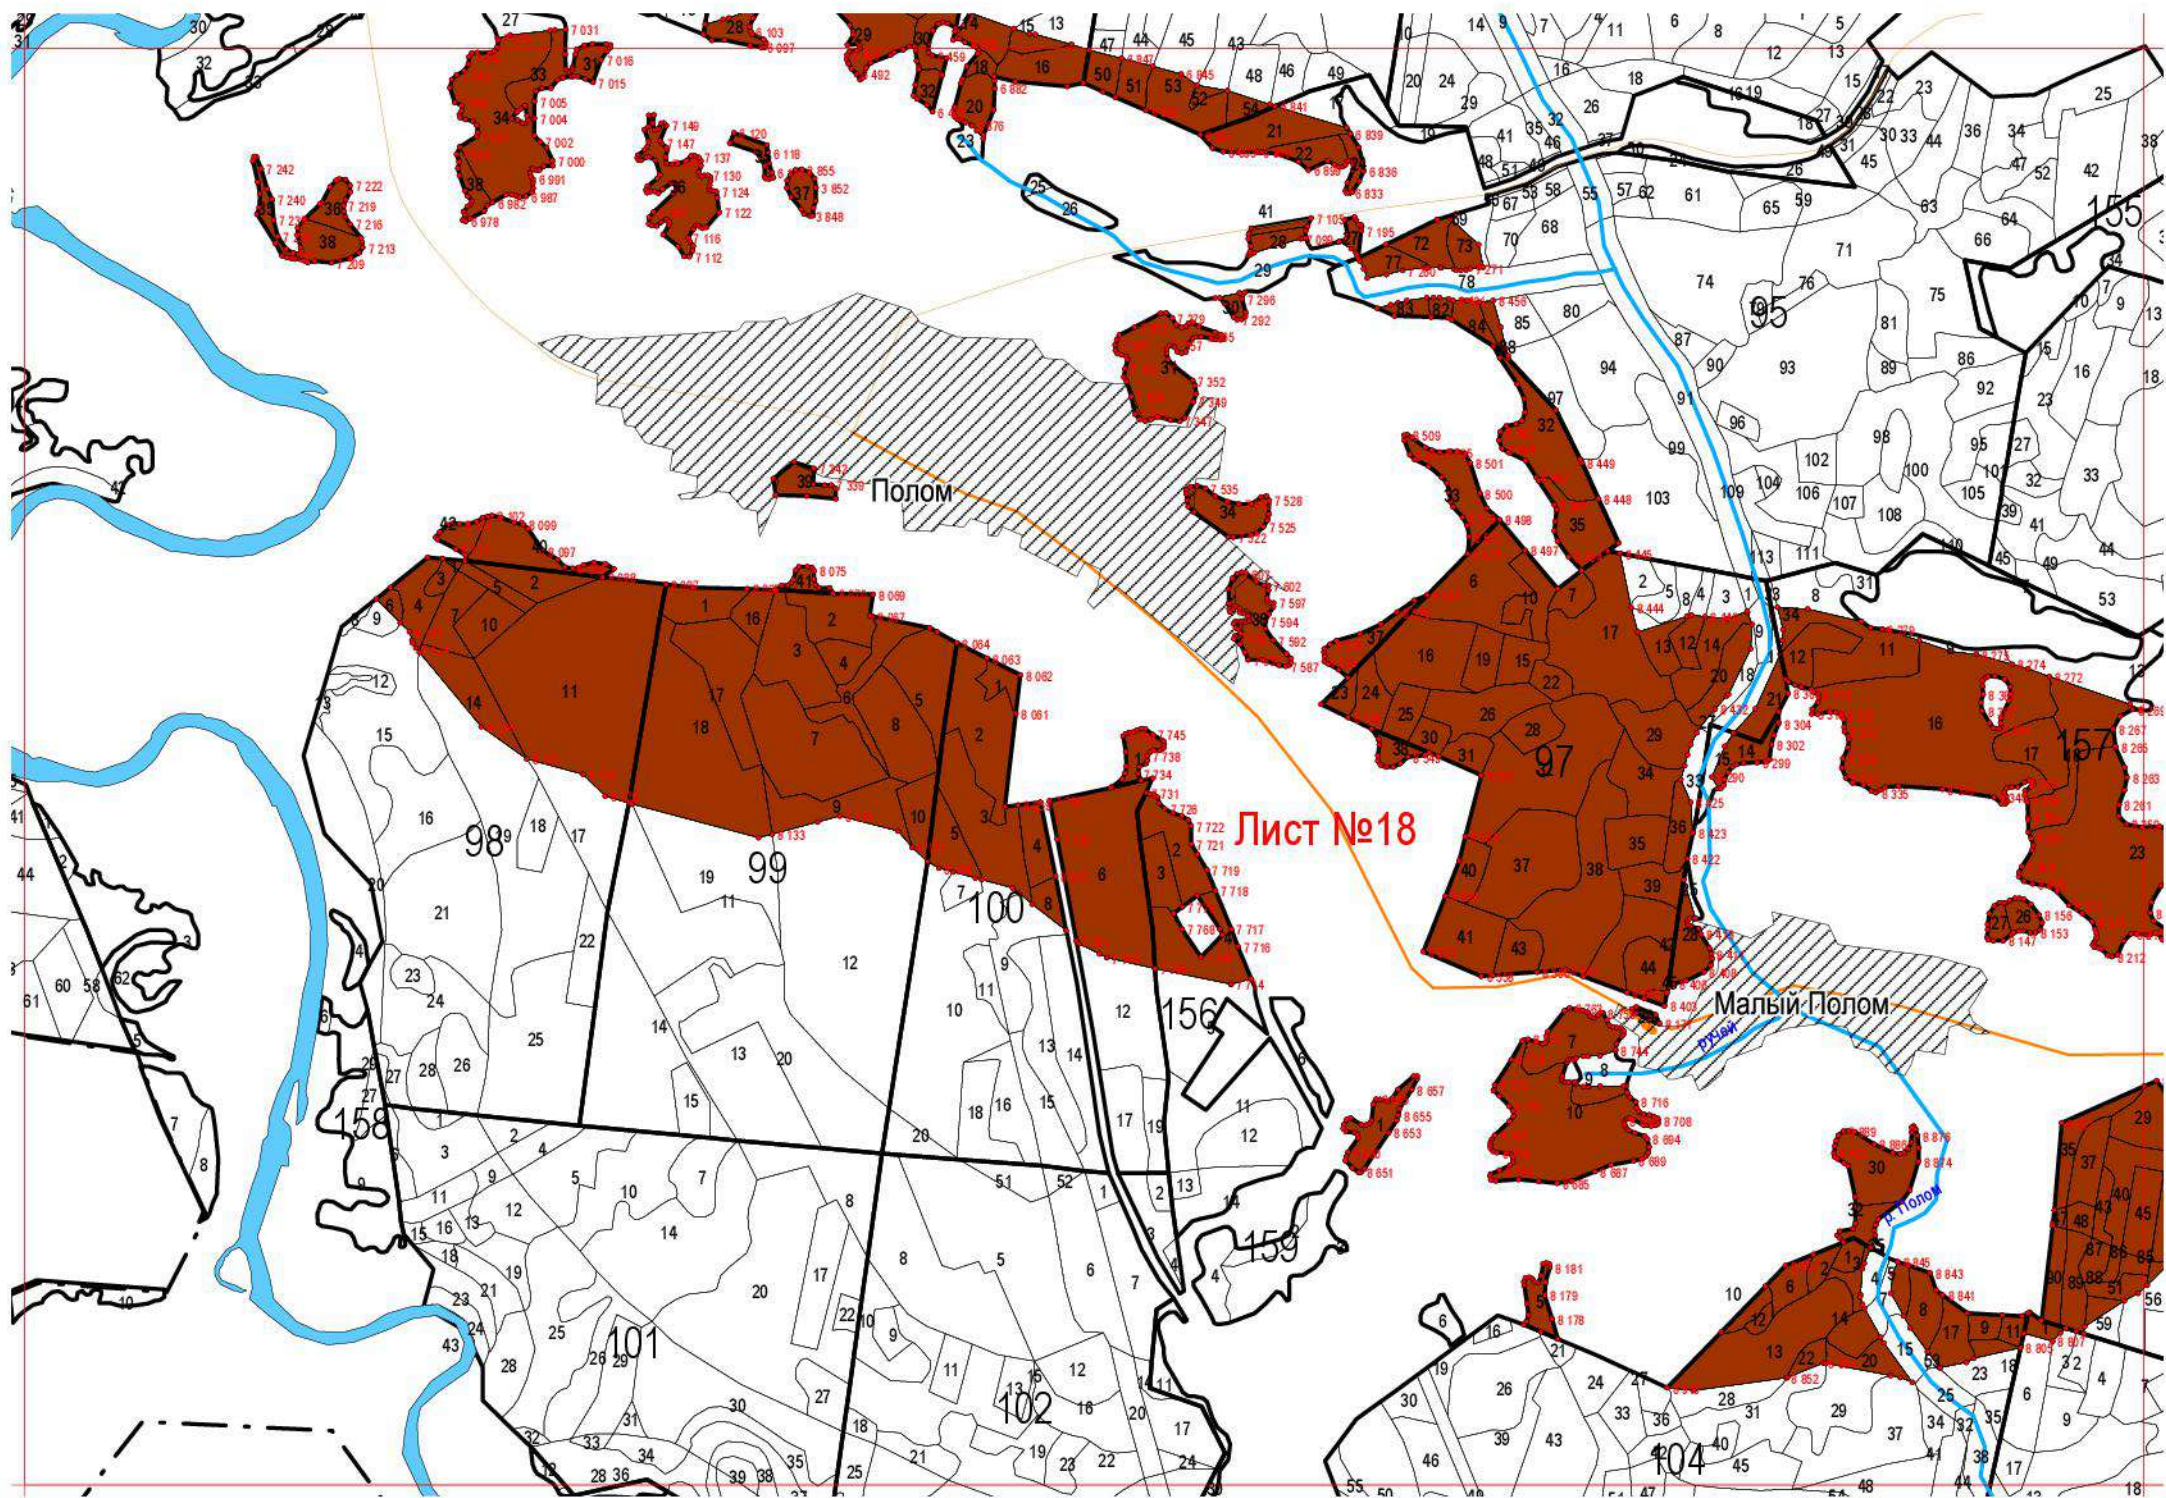

«

»

УСЛОВНЫЕ ОБОЗНАЧЕНИЯ	
	квартальная просека
	озеро
	река
	автомобильная дорога
	поворотные точки лесных участков
	Участки лесов вокруг сельских населенных пунктов и садовых товариществ

Ключевское участковое лесничество

Лист №1

Александрово

Лист №2

Лист №7

Вортча

Малый Пужмезь

Тылошур

Лист №9

154

87

88

89

82

71

72

70

73

69

Лист №17

Лист №19

Лист №21