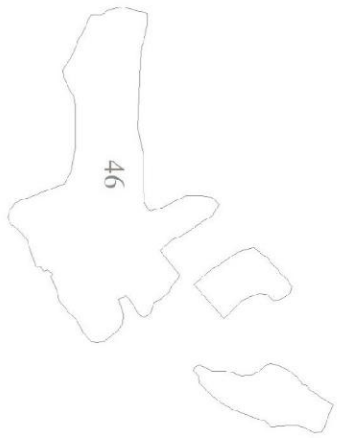

**Графическое описание местоположения границ земель,
на которых располагаются особо защитные участки лесов
«участки лесов с наличием реликтовых и эндемичных растений»,
на территории Переславского участкового лесничества
Калининградского лесничества
Калининградской области**

Приложение № 85 к приказу Рослесхоза
от 27.02.2023 № 192

- Условные обозначения:**
- 1 номера листов
 - 3 номера участков
 - 61 номера лесных кварталов
 - границы лесных кварталов
 - границы листов
 - границы особо защитных участков лесов
 - 45 номера характерных точек границ объекта

2

3

3

47

46

48

4

49