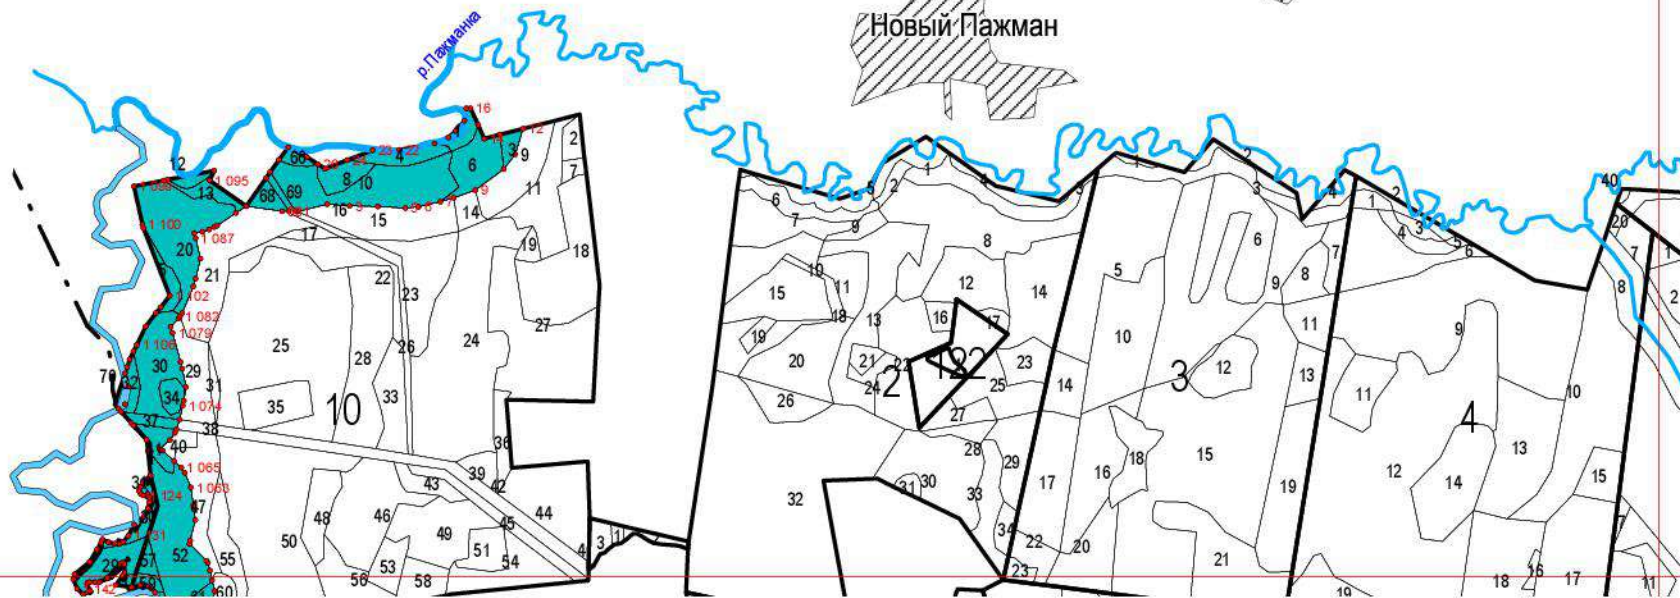

«

»,

УСЛОВНЫЕ ОБОЗНАЧЕНИЯ	
	квартальная просека
	озеро
	река
	автомобильная дорога
	поворотные точки лесных участков
	полосы лесов по берегам рек или иных водных объектов, заселенных бобрами

Ярунь

Ключевское участковое лесничество

Лист №1

Старый Пажман

Новый Пажман

Лист №3

Лист №6

Бани

Р. Пыяөл

27

28

29

30

133

130

129

36

37