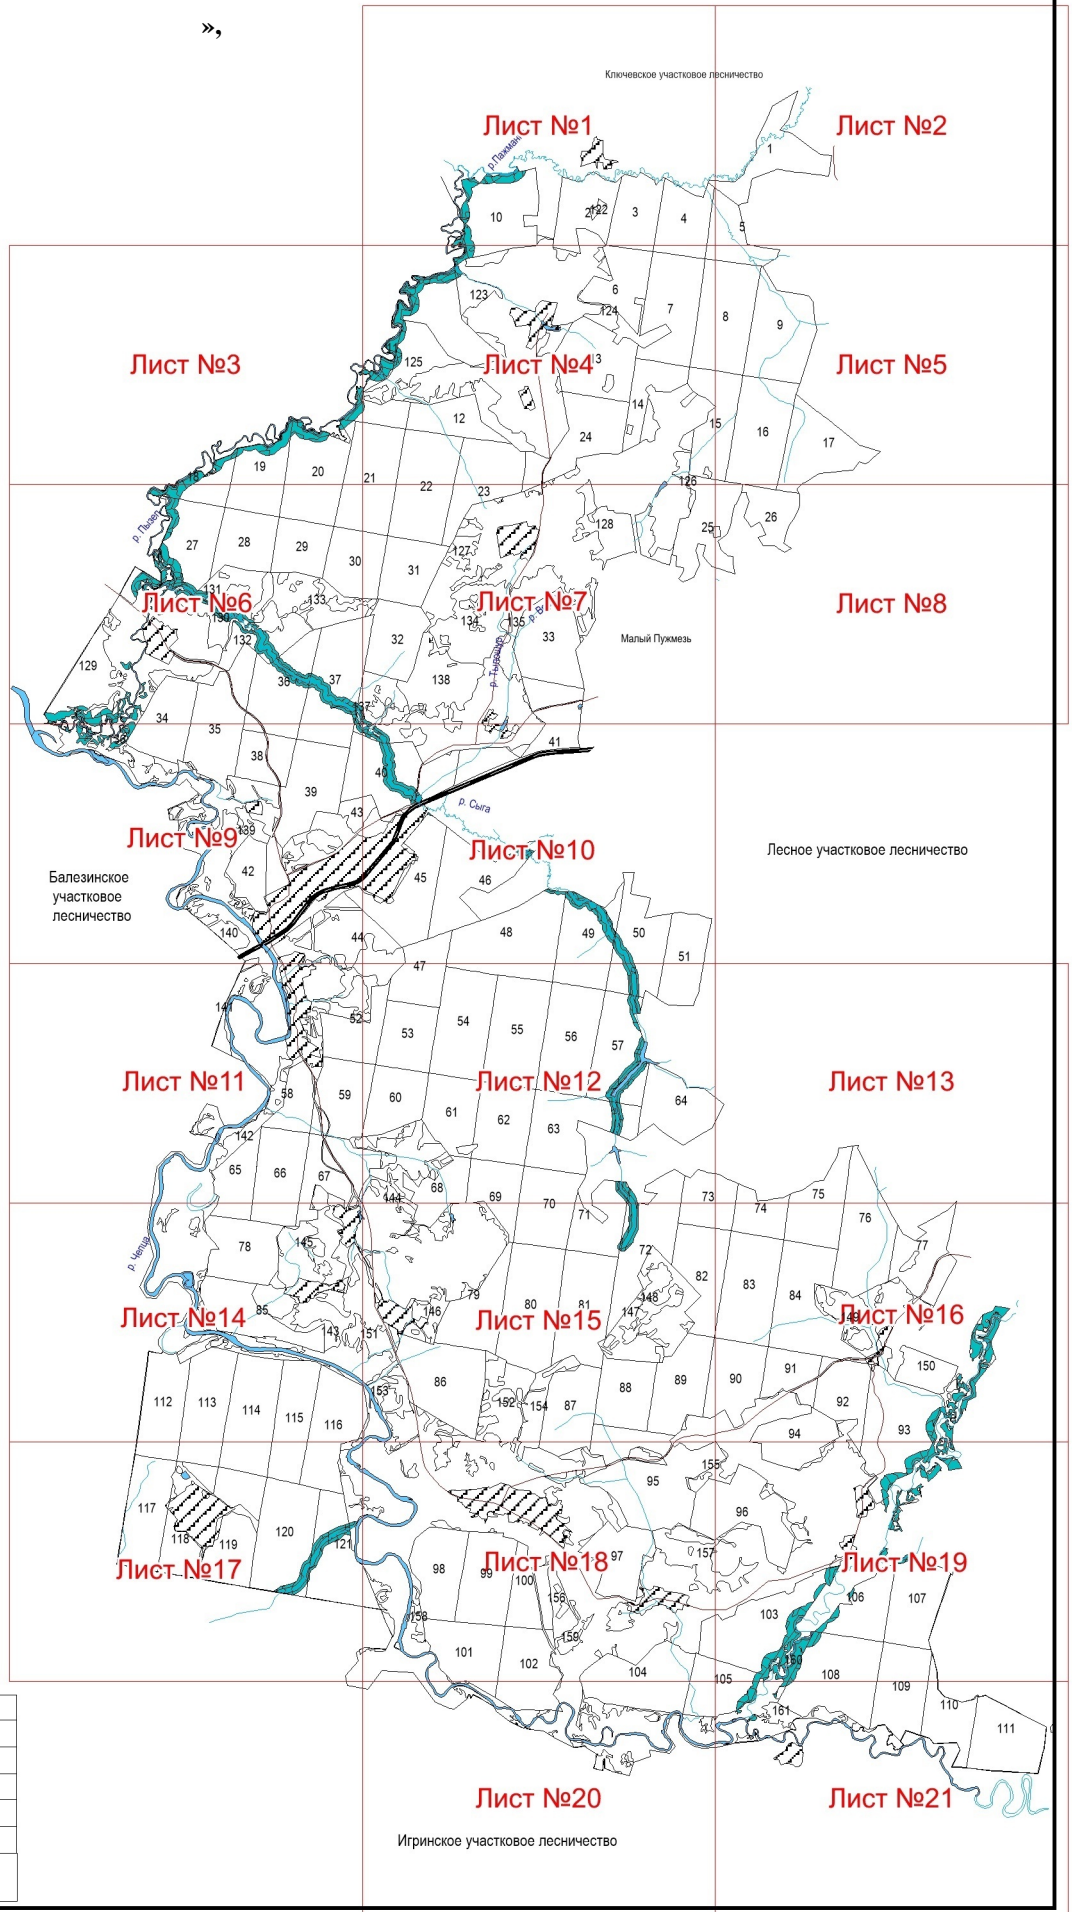

«

»,

УСЛОВНЫЕ ОБОЗНАЧЕНИЯ	
	квартальная просека
	озеро
	река
	автомобильная дорога
	поворотные точки лесных участков
	полосы лесов по берегам рек или иных водных объектов, заселенных бобрами

Ярунь

Ключевское участковое лесничество

Лист №1

Старый Пажман

Новый Пажман

Лист №3

Лист №6

Бани

Р. Пыяөл

27

28

29

30

133

130

129

36

37

38

35

Лесное участковое лесничество

Лист №10

Лист №16

Медьма

Лист №17

Лист №21