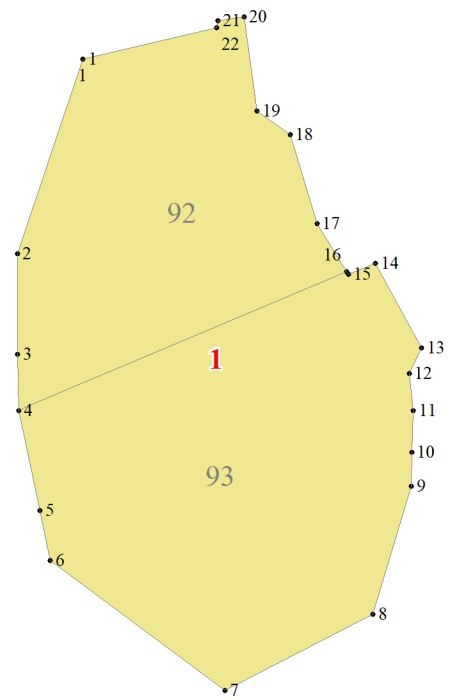

**Графическое описание местоположения границ земель, на которых располагаются ценные леса (леса, имеющие научное или историко-культурное значение), на территории Салтыково-Щедринского участкового лесничества Талдомского лесничества Московской области**  
Масштаб листов 1:25 000

Приложение № 8 к приказу Рослесхоза от 27.02.2023 № 161

Используемые условные знаки и обозначения:

- 25 Границы и номера лесных кварталов
- 7 Номера участков
- 10 ● Номера характерных точек границ объекта
- Лист №1 Границы и номера листов
- Границы категорий защитных лесов