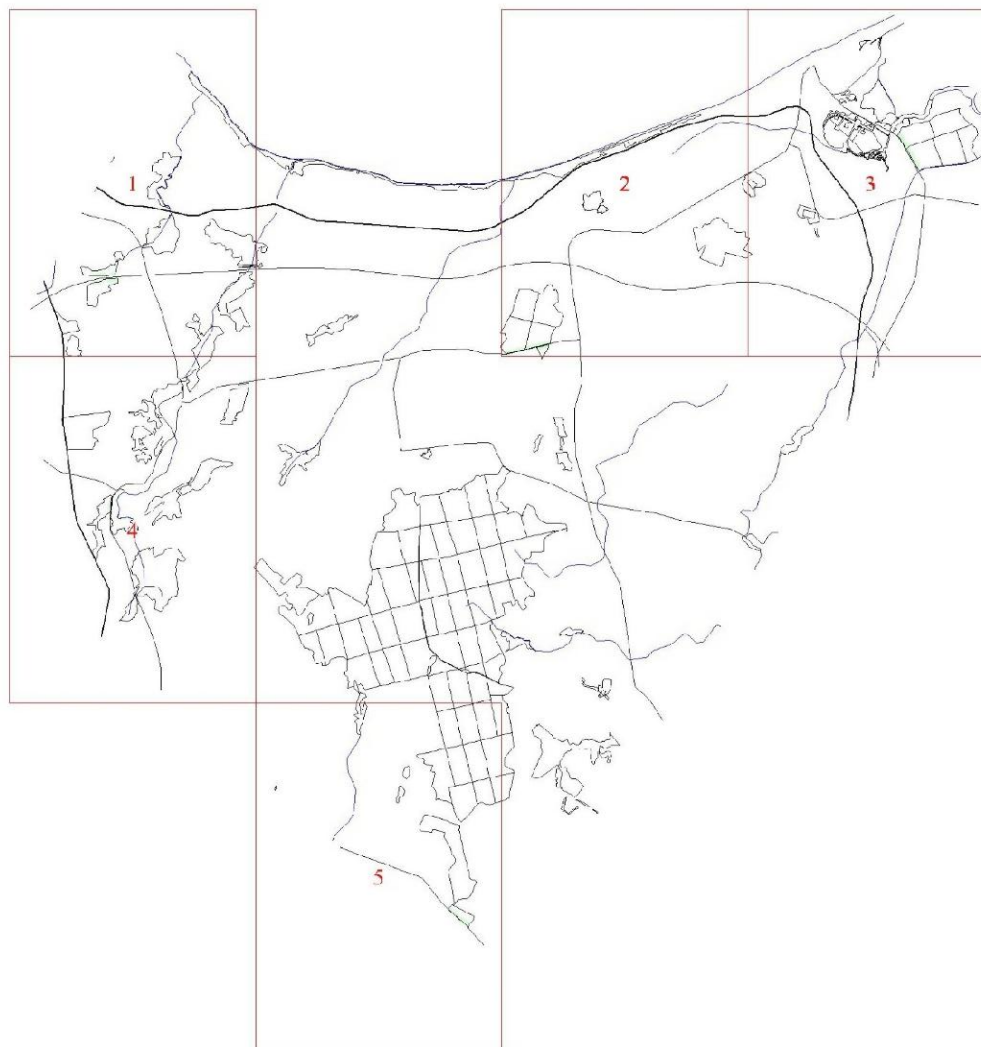

**Графическое описание местоположения границ земель,  
на которых располагаются леса, выполняющие функции защиты  
природных и иных объектов  
(леса, расположенные в защитных полосах лесов),  
на территории Романовского участкового лесничества  
Калининградского лесничества  
Калининградской области**

Приложение № 32 к приказу Рослесхоза  
от 27.02.2023 № 192

**Условные обозначения:**

- 1 номера листов
- 3 номера участков
- 61 номера лесных кварталов
- границы лесных кварталов
- границы листов
- границы категорий защитных лесов
- 45 номера характерных точек границ объекта