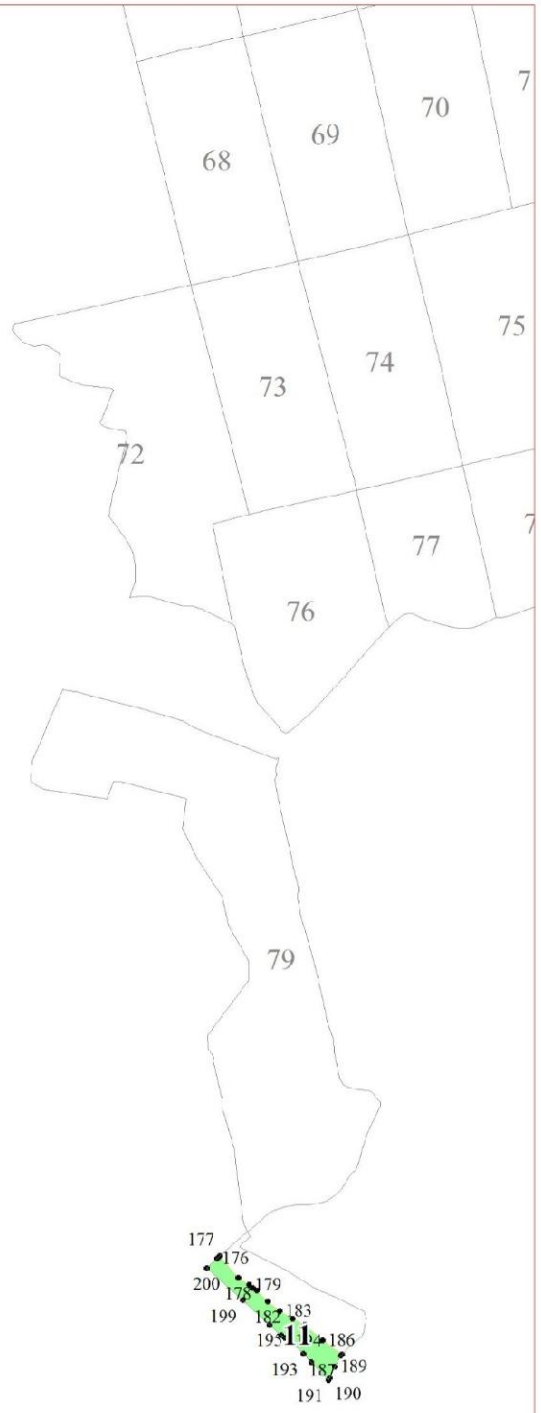

**Графическое описание местоположения границ земель,  
на которых располагаются леса, выполняющие функции защиты  
природных и иных объектов  
(леса, расположенные в защитных полосах лесов),  
на территории Романовского участкового лесничества  
Калининградского лесничества  
Калининградской области**

Приложение № 32 к приказу Рослесхоза  
от 27.02.2023 № 192

**Условные обозначения:**

- 1 номера листов
- 3 номера участков
- 61 номера лесных кварталов
- границы лесных кварталов
- границы листов
- границы категорий защитных лесов
- 45 номера характерных точек границ объекта

5