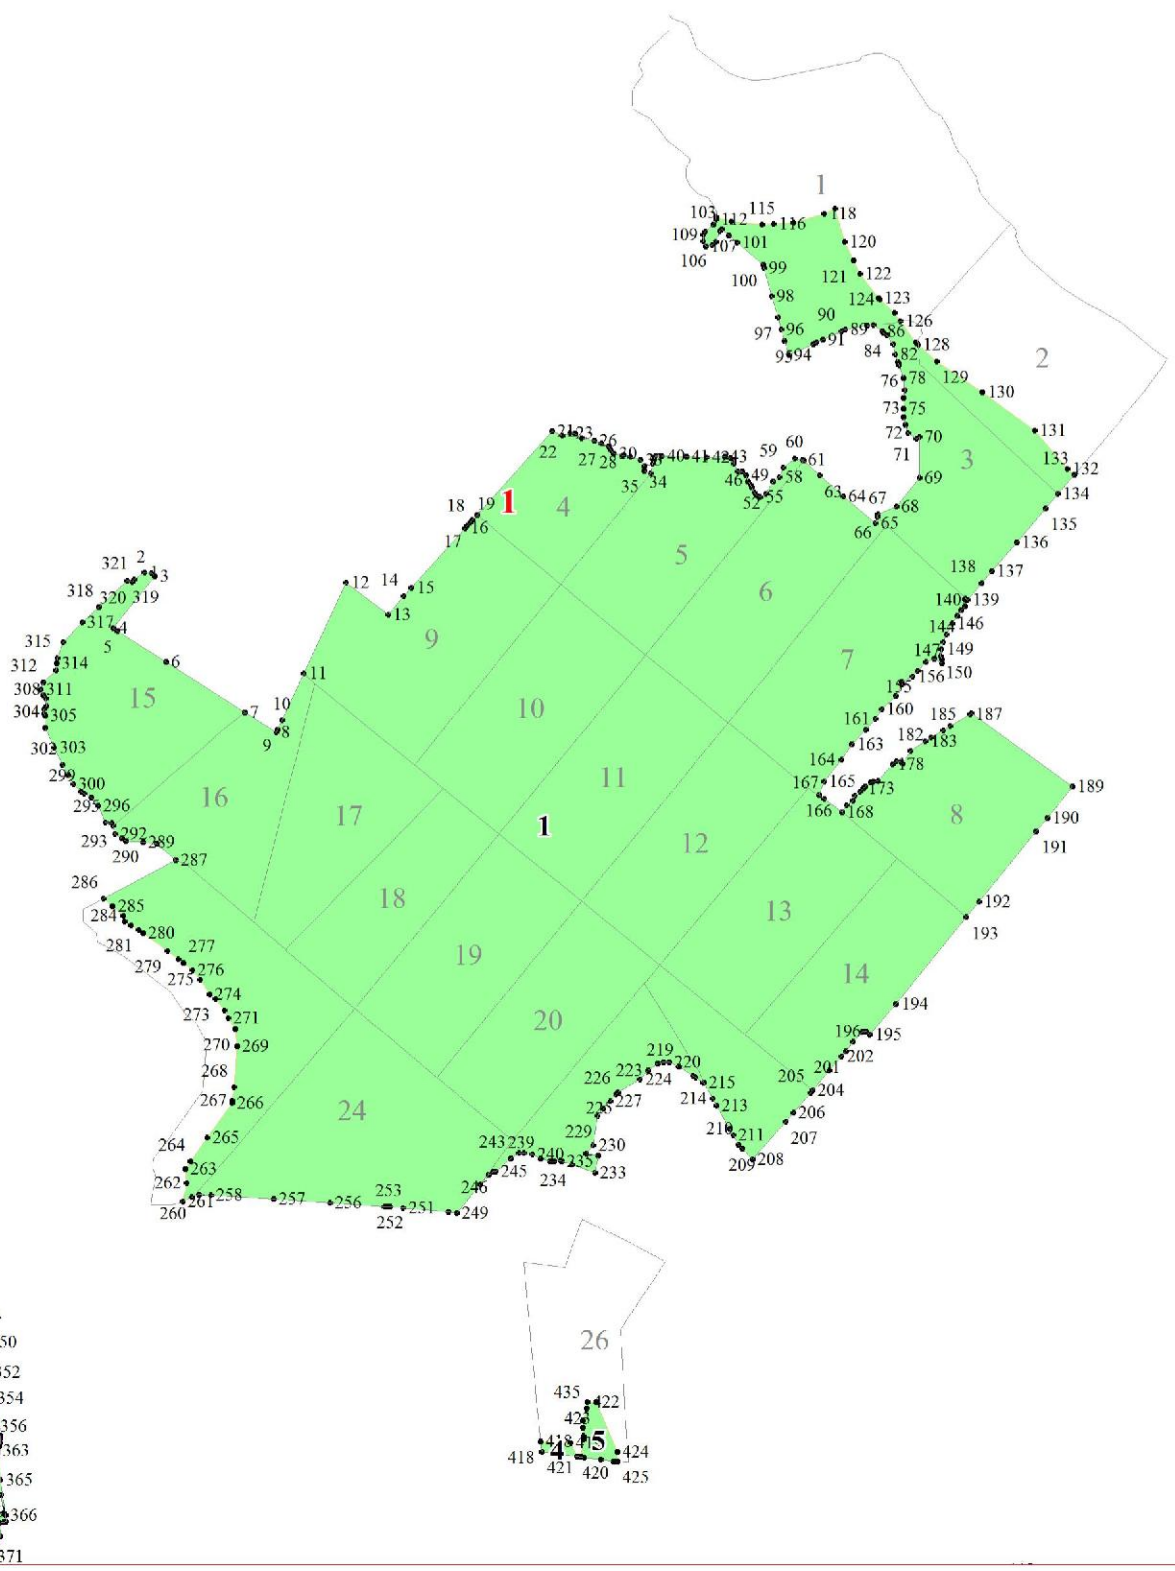

**Графическое описание местоположения границ земель,
на которых располагаются ценные леса (лесостепные леса),
на территории Северного участкового лесничества
Калининградского лесничества
Калининградской области**

Приложение № 46 к приказу Рослесхоза
от 27.02.2023 № 192

Условные обозначения:

- 1 номера листов
- 3 номера участков
- 61 номера лесных кварталов
- границы лесных кварталов
- границы листов
- границы категорий защитных лесов
- 45 номера характерных точек границ объекта

2

3

3