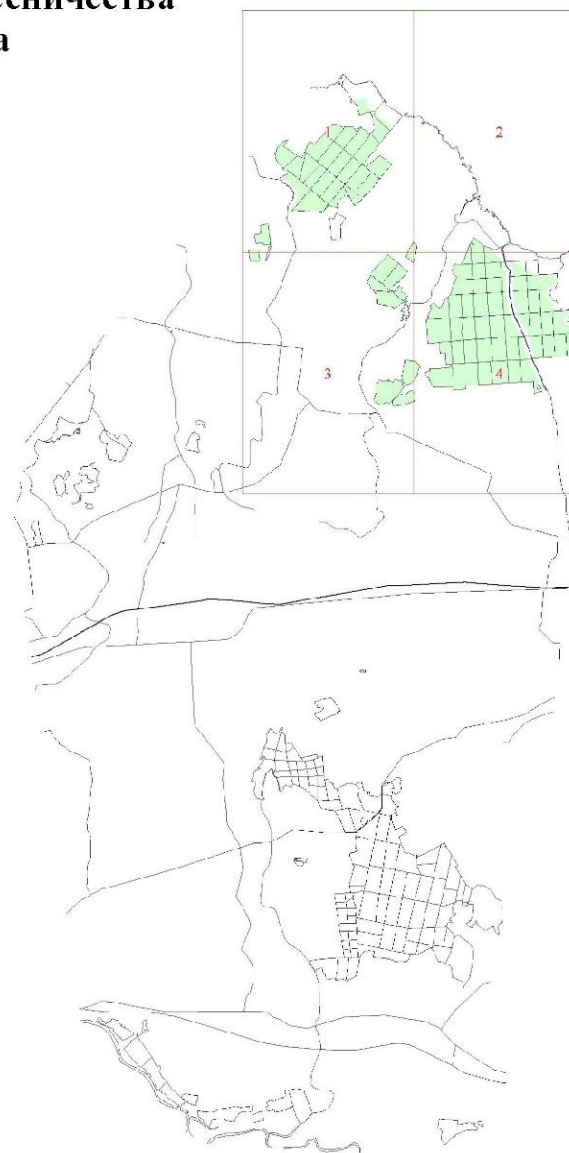

**Графическое описание местоположения границ земель,
на которых располагаются ценные леса (лесостепные леса),
на территории Северного участкового лесничества
Калининградского лесничества
Калининградской области**

Приложение № 46 к приказу Рослесхоза
от 27.02.2023 № 192

Условные обозначения:

- 1 номера листов
- 3 номера участков
- 61 номера лесных кварталов
- границы лесных кварталов
- границы листов
- границы категорий защитных лесов
- 45 номера характерных точек границ объекта

2

3

3