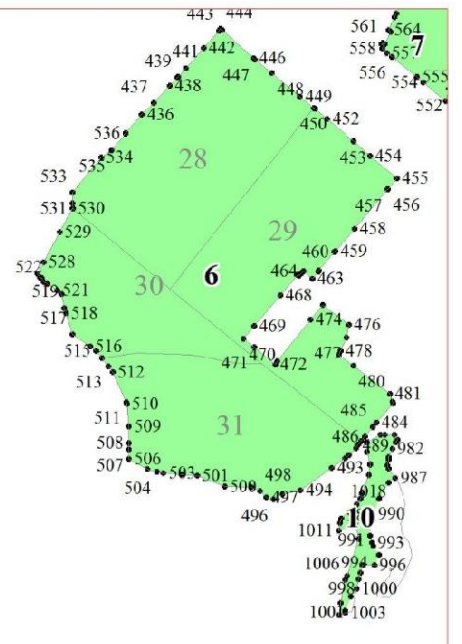

**Графическое описание местоположения границ земель,
на которых располагаются ценные леса (лесостепные леса),
на территории Северного участкового лесничества
Калининградского лесничества
Калининградской области**

Приложение № 46 к приказу Рослесхоза
от 27.02.2023 № 192

Условные обозначения:

- 1 номера листов
- 3 номера участков
- 61 номера лесных кварталов
- границы лесных кварталов
- границы листов
- границы категорий защитных лесов
- 45 номера характерных точек границ объекта

2

3

3