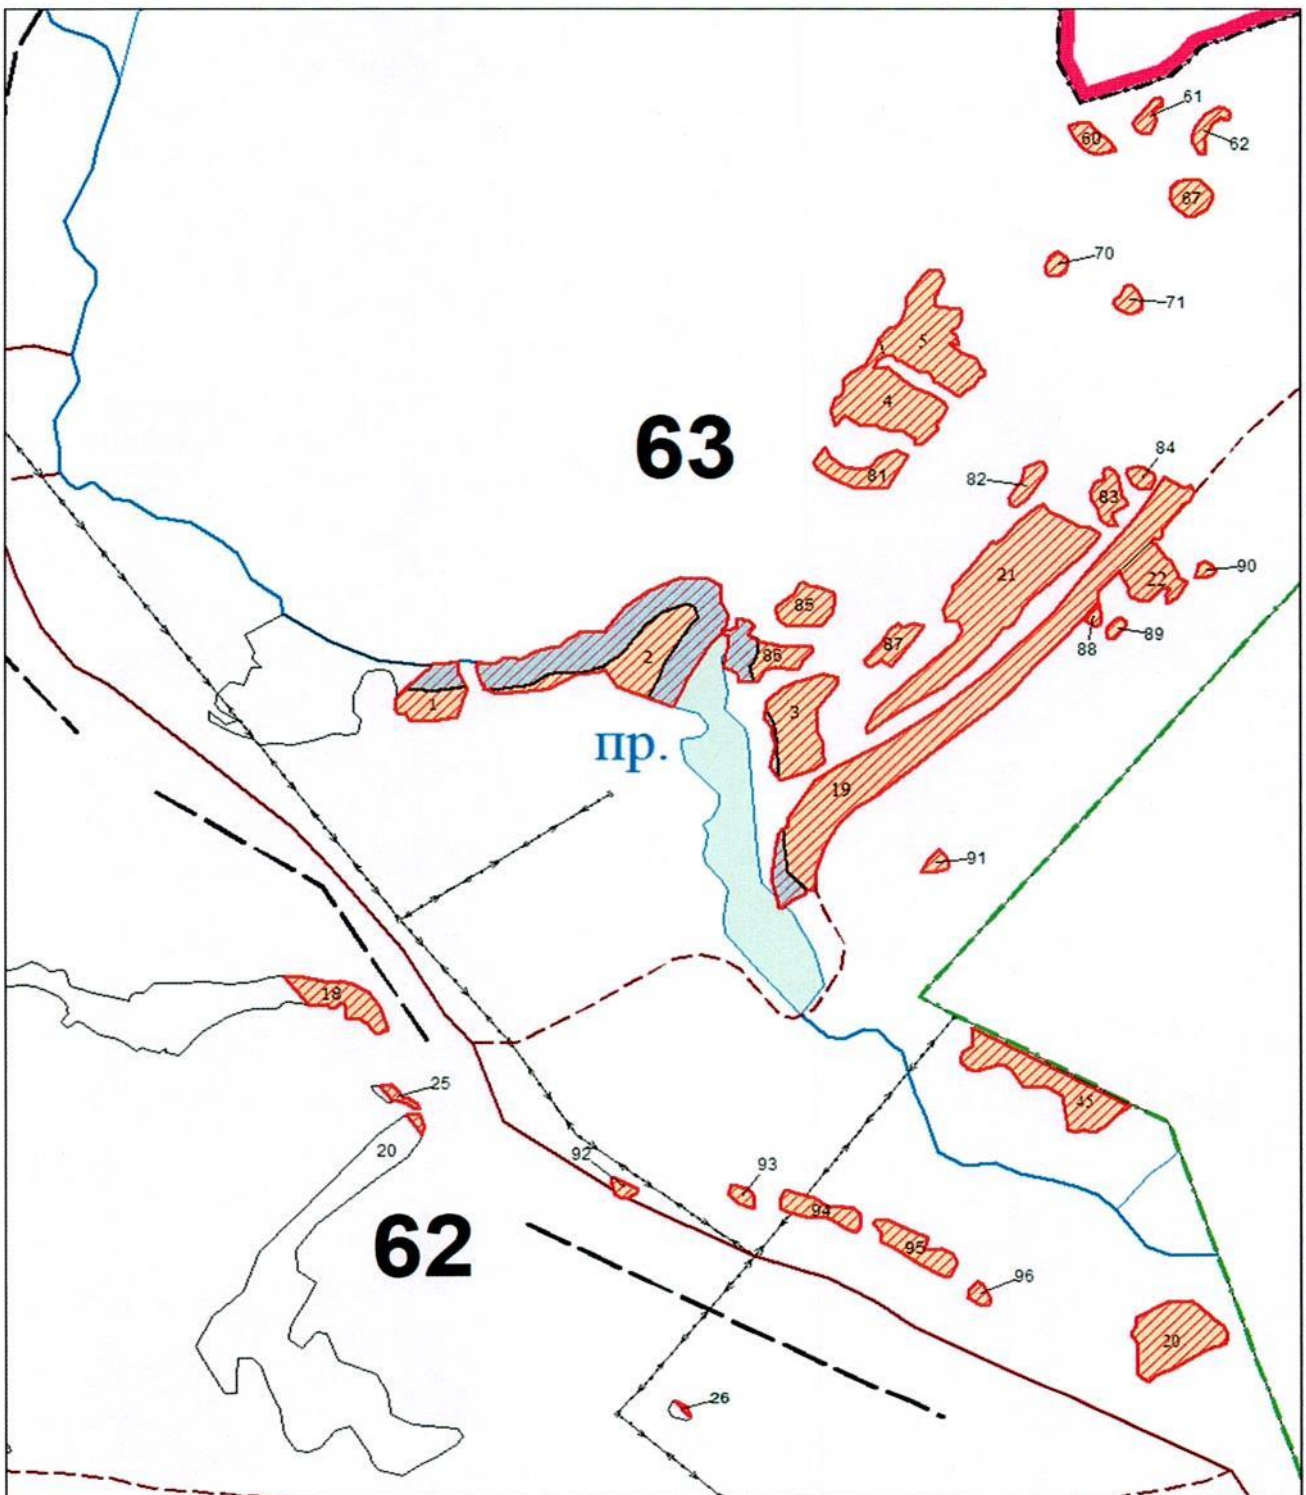

**Графическое описание местоположения границ земель, на которых  
располагаются леса, расположенные в эксплуатационных лесах, на  
территории Осиново-Гривского урочища Топкинского участкового  
лесничества Юргинского лесничества  
Кемеровской области**

Лесной участок № 3 площадью 0,8935 га

Лесной участок № 4 площадью 0,4156 га

Лесной участок № 5 площадью 0,1058 га

Лесной участок № 6 площадью 0,2286 га

Лесной участок № 7 площадью 0,671 га

Лесной участок № 8 площадью 0,5486 га

Лесной участок № 15 площадью 0,0201 га

Лесной участок № 16 площадью 0,1145 га

Лесной участок № 17 площадью 0,4825 га

Лесной участок № 18 площадью 1,4637 га

Лесной участок № 19 площадью 0,1354 га

Лесной участок № 20 площадью 1,5138 га

Условные обозначения:

\_\_\_\_\_ - границы лесного участка