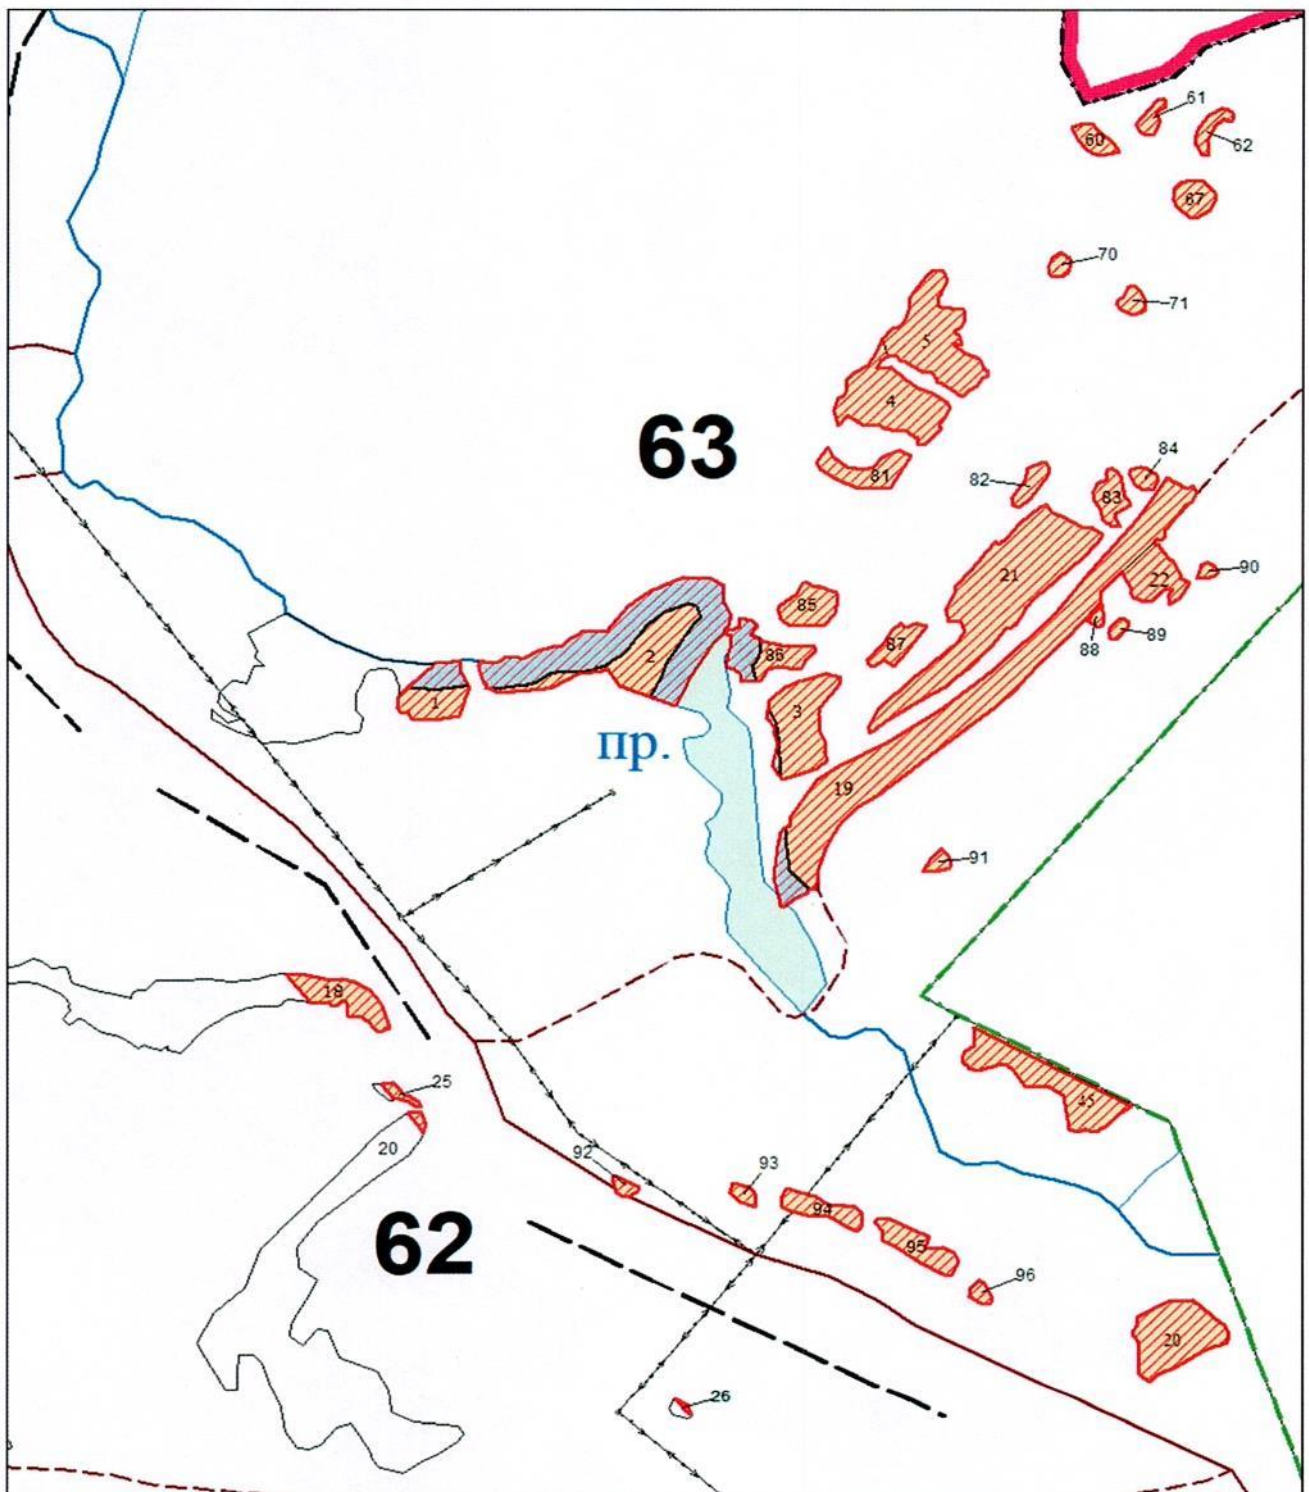

**Графическое описание местоположения границ земель, на которых  
располагаются леса, расположенные в водоохраных зонах, на территории  
Осиново-Гривского урочища Топкинского участкового лесничества  
Юргинского лесничества  
Кемеровской области**

Условные обозначения:	Наименование условных обозначений
	Лесной участок площадью 5,1424 га, который проектируется перевести в леса, расположенные в водоохраных зонах

Лесной участок № 1 площадью 3,7517 га

Лесной участок № 2 площадью 0,5113 га

Лесной участок № 3 площадью 0,4108 га

Лесной участок № 4 площадью 0,3845 га

Лесной участок № 5 площадью 0,0841 га

Условные обозначения:

\_\_\_\_\_ - границы лесного участка