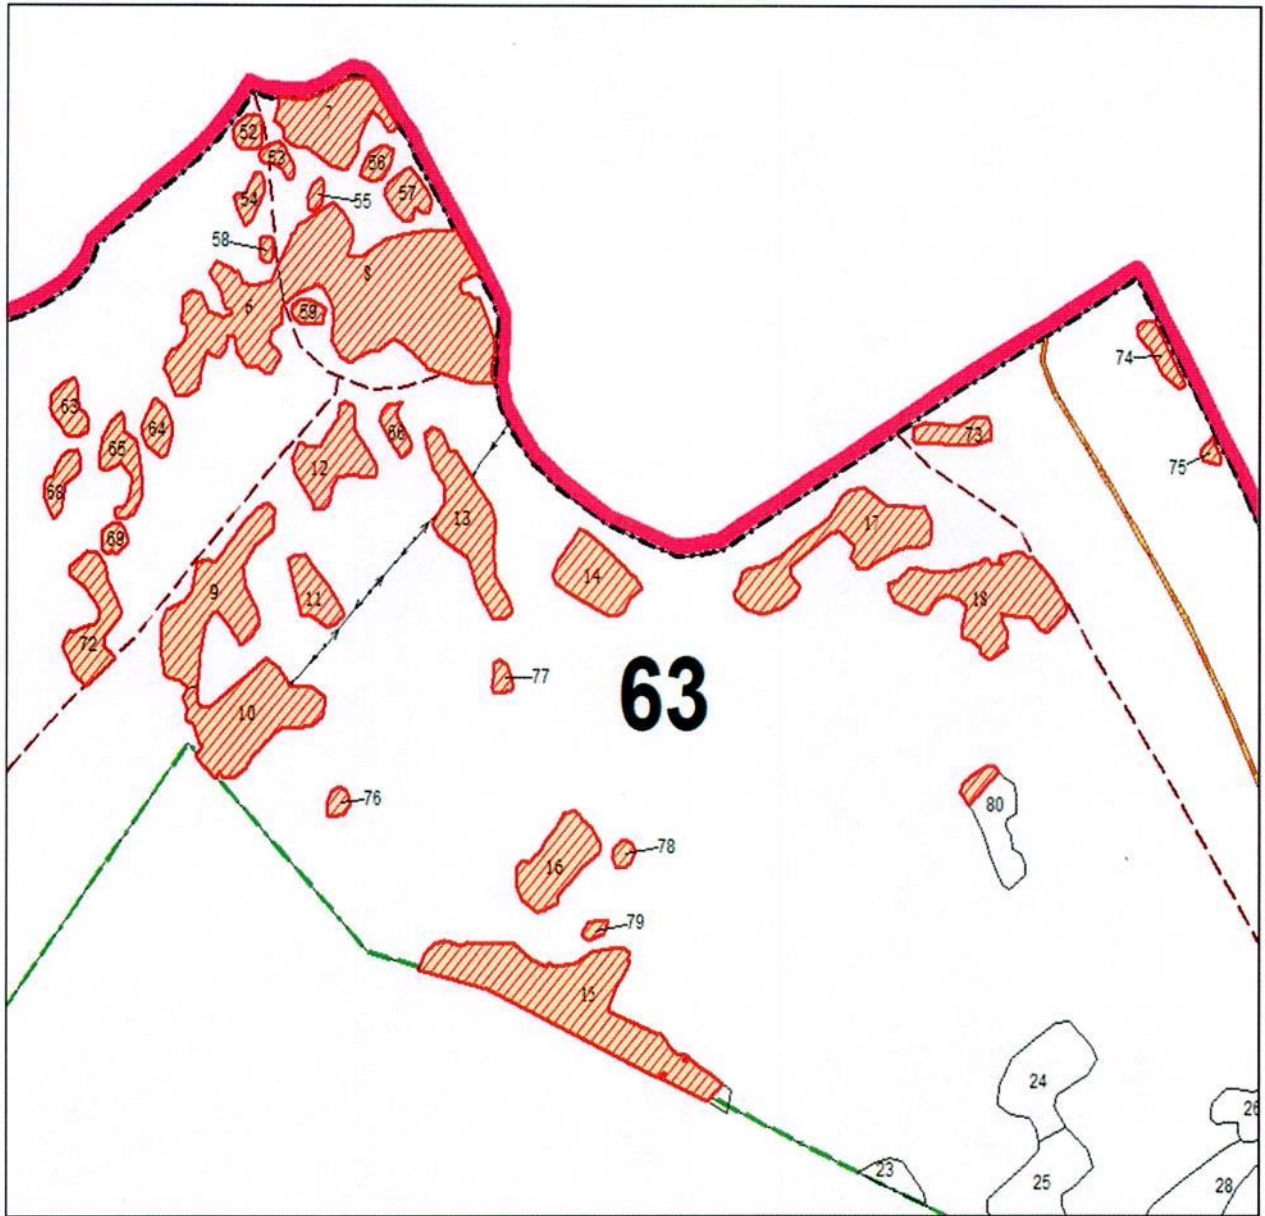

**Графическое описание местоположения границ земель, на которых  
располагаются леса, расположенные в водоохраных зонах, на территории  
Осиново-Гривского урочища Топкинского участкового лесничества  
Юргинского лесничества  
Кемеровской области**

Условные обозначения:	Наименование условных обозначений
	Лесной участок площадью 5,1424 га, который проектируется перевести в леса, расположенные в водоохраных зонах

Лесной участок № 1 площадью 3,7517 га

Лесной участок № 2 площадью 0,5113 га

Лесной участок № 3 площадью 0,4108 га

Лесной участок № 4 площадью 0,3845 га

Лесной участок № 5 площадью 0,0841 га

Условные обозначения:

\_\_\_\_\_ - границы лесного участка