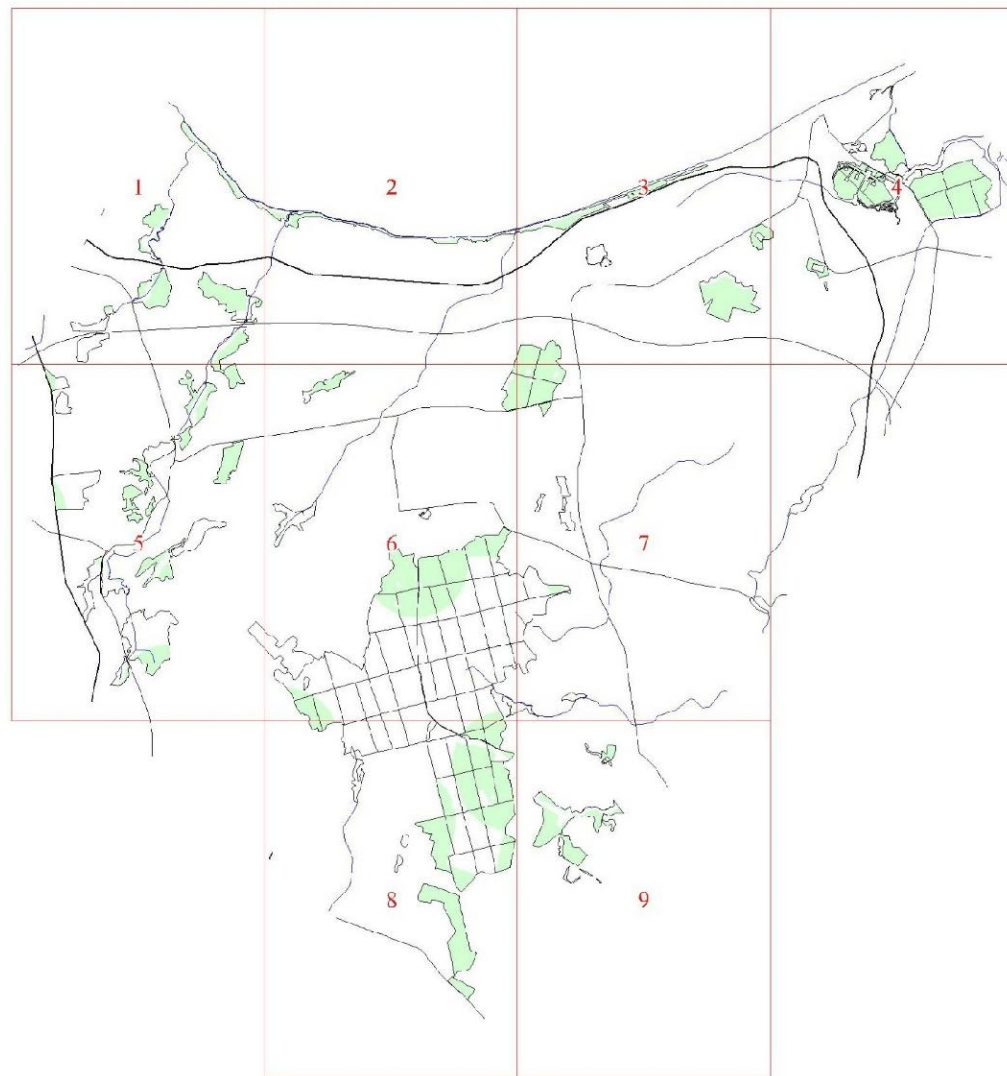

**Графическое описание местоположения границ земель,  
на которых располагаются особо защитные участки лесов  
«участки лесов вокруг сельских населенных пунктов и садовых товариществ»,  
на территории Романовского участкового лесничества  
Калининградского лесничества  
Калининградской области**

Приложение №97 к приказу Рослесхоза  
от 27.02.2023 № 192

**Условные обозначения:**

- 1 номера листов
- 3 номера участков
- 61 номера лесных кварталов
- границы лесных кварталов
- границы листов
- границы особо защитных участков лесов
- 45 номера характерных точек границ объекта

2

148  
52

253  
255

52

21  
824  
1832  
1838

7

8

18