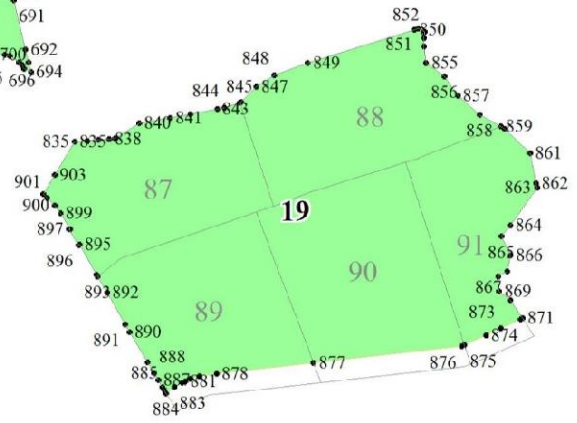

Приложение №97 к приказу Рослесхоза  
от 27.02.2023 № 192

**Условные обозначения:**

- 1 номера листов
- 3 номера участков
- 61 номера лесных кварталов
- границы лесных кварталов
- границы листов
- границы особо защитных участков лесов
- 45 номера характерных точек границ объекта

2

148  
52

253  
255

52

21  
824  
1832  
1838

7

8

18

30

132

134

153

57

9