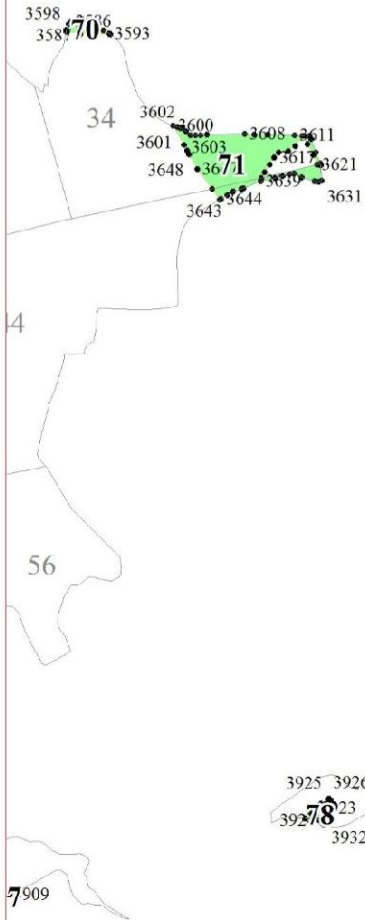

**Графическое описание местоположения границ земель,  
на которых располагаются особо защитные участки лесов  
«участки лесов вокруг сельских населенных пунктов и садовых товариществ»,  
на территории Романовского участкового лесничества  
Калининградского лесничества  
Калининградской области**

Приложение №97 к приказу Рослесхоза  
от 27.02.2023 № 192

**Условные обозначения:**

- 1 номера листов
- 3 номера участков
- 61 номера лесных кварталов
- границы лесных кварталов
- границы листов
- границы особо защитных участков лесов
- 45 номера характерных точек границ объекта

2

148  
52

253  
255

52

21  
824  
1832  
1838

7

8

18

30

132

134

153

57

9