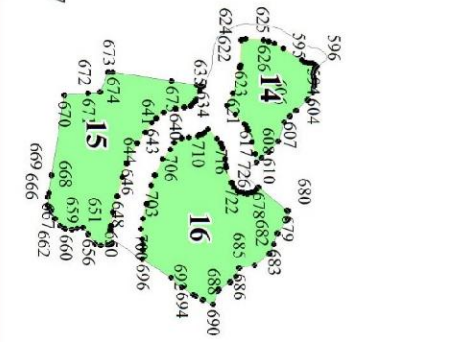

**Графическое описание местоположения границ земель,
на которых располагаются особо защитные участки лесов
«небольшие участки лесов, расположенные среди безлесных пространств»,
на территории Северного участкового лесничества
Калининградского лесничества
Калининградской области**

Приложение № 121 к приказу Рослесхоза
от 27.02.2023 № 192

Условные обозначения:

- 1 номера листов
- 3 номера участков
- 61 номера лесных кварталов
- границы лесных кварталов
- границы листов
- границы особо защитных участков лесов
- 45 номера характерных точек границ объекта

2

3

3

4

5

6