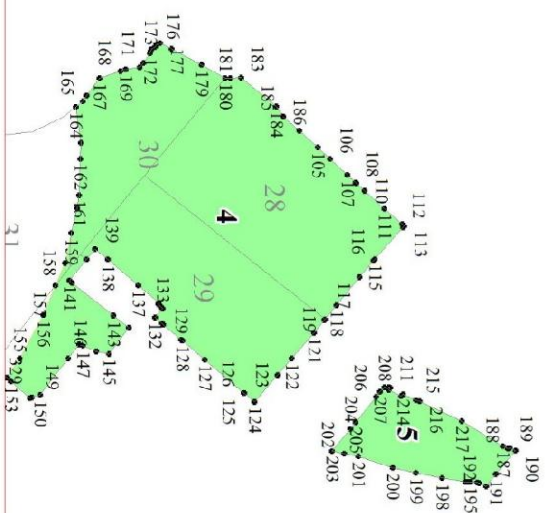

**Графическое описание местоположения границ земель,
на которых располагаются особо защитные участки лесов
«небольшие участки лесов, расположенные среди безлесных пространств»,
на территории Северного участкового лесничества
Калининградского лесничества
Калининградской области**

Приложение № 121 к приказу Рослесхоза
от 27.02.2023 № 192

Условные обозначения:

- 1 номера листов
- 3 номера участков
- 61 номера лесных кварталов
- границы лесных кварталов
- границы листов
- границы особо защитных участков лесов
- 45 номера характерных точек границ объекта

2

3

3

4

5

6