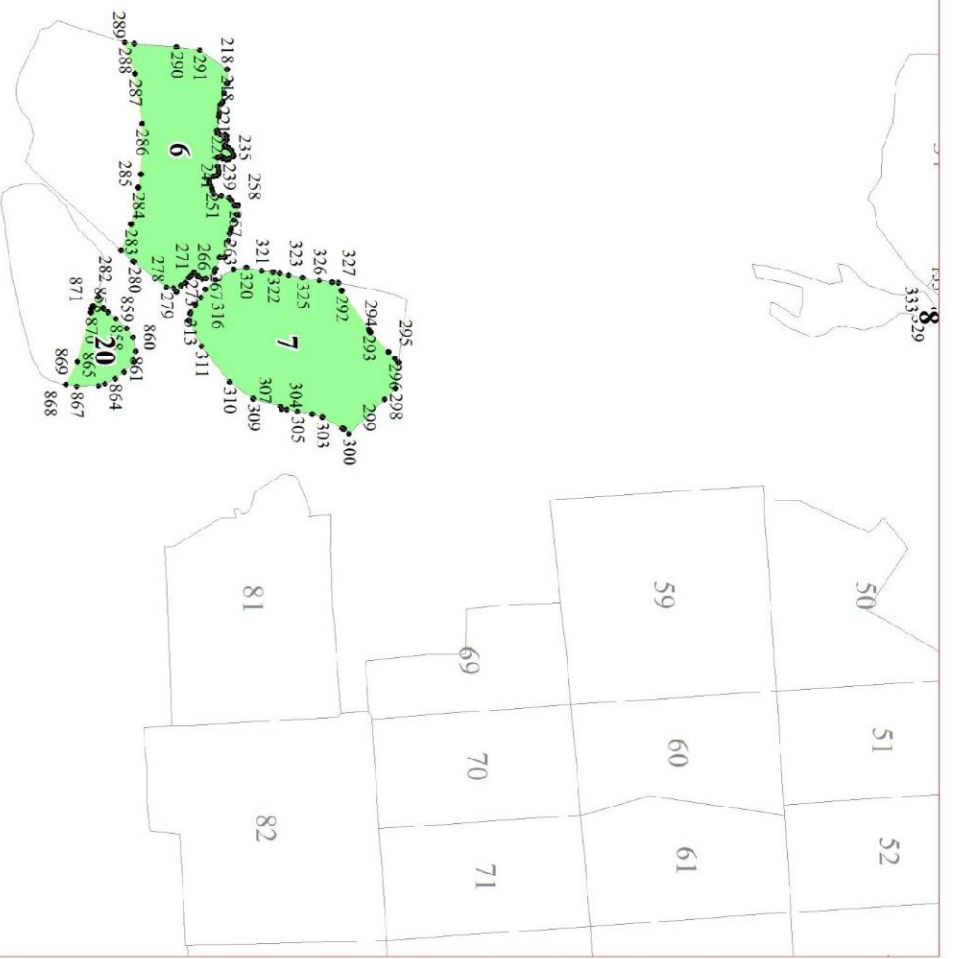

**Графическое описание местоположения границ земель,
на которых располагаются особо защитные участки лесов
«небольшие участки лесов, расположенные среди безлесных пространств»,
на территории Северного участкового лесничества
Калининградского лесничества
Калининградской области**

Приложение № 121 к приказу Рослесхоза
от 27.02.2023 № 192

Условные обозначения:

- 1 номера листов
- 3 номера участков
- 61 номера лесных кварталов
- границы лесных кварталов
- границы листов
- границы особо защитных участков лесов
- 45 номера характерных точек границ объекта

2

3

3

4

5

6