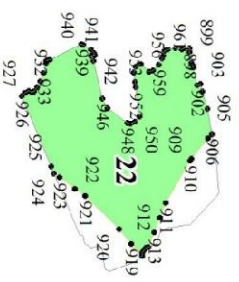

**Графическое описание местоположения границ земель,
на которых располагаются особо защитные участки лесов
«небольшие участки лесов, расположенные среди безлесных пространств»,
на территории Северного участкового лесничества
Калининградского лесничества
Калининградской области**

2

3

3

4

5

6