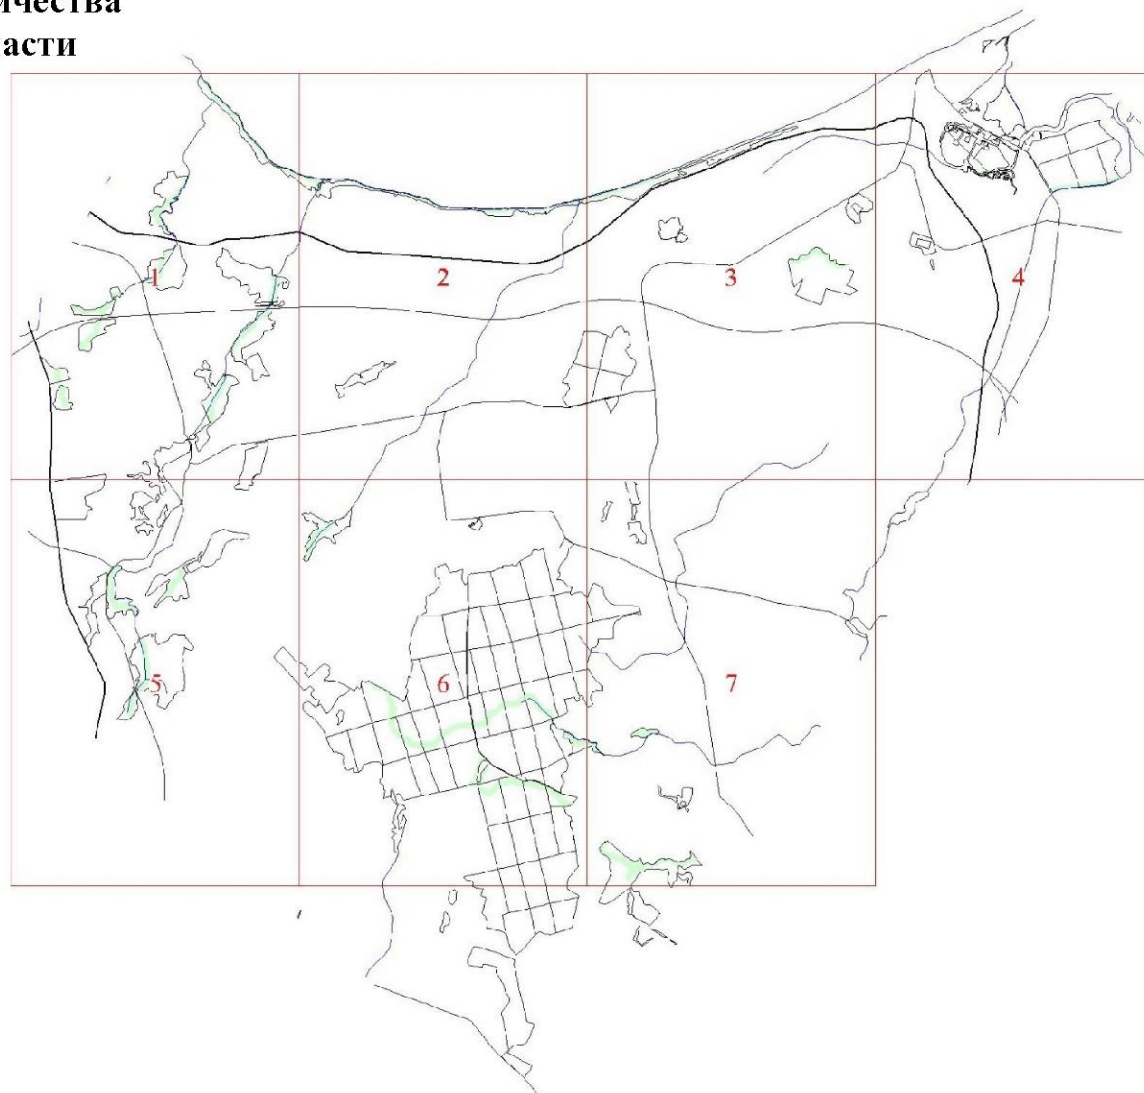

**Графическое описание местоположения границ земель,
на которых располагаются особо защитные участки лесов
«берегозащитные участки лесов»,
на территории Романовского участкового лесничества
Калининградского лесничества
Калининградской области**

Приложение № 89 к приказу Рослесхоза
от 27.02.2023 № 192

Условные обозначения:

- 1 номера листов
- 3 номера участков
- 61 номера лесных кварталов
- границы лесных кварталов
- границы листов
- границы особо защитных участков лесов
- 45 номера характерных точек границ объекта