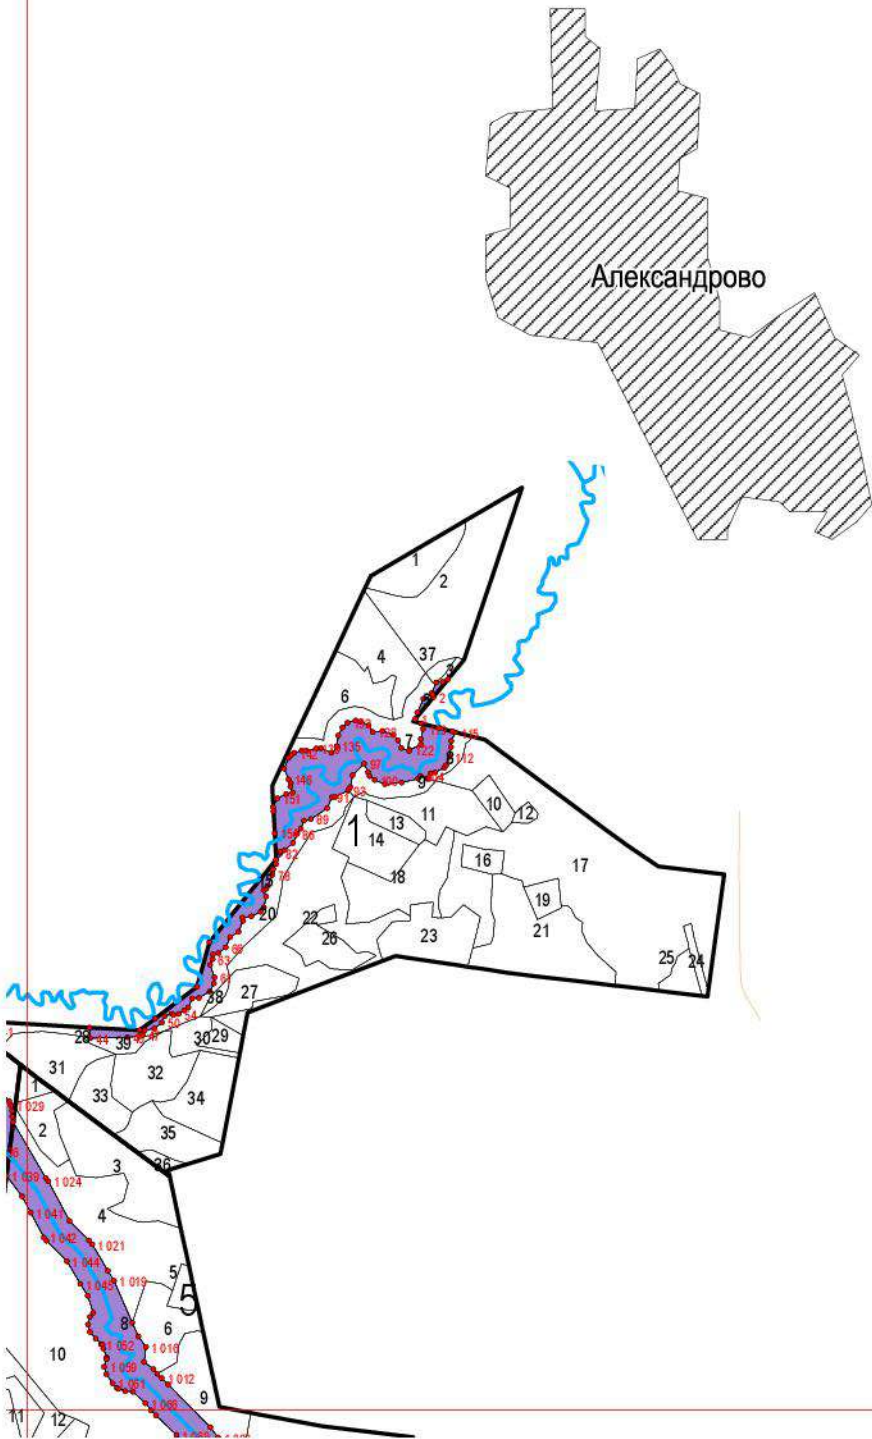

« »

УСЛОВНЫЕ ОБОЗНАЧЕНИЯ	
	квартальная просека
	озеро
	река
	автомобильная дорога
	поворотные точки лесных участков
	берегозащитные участки лесов

Александрово

Лист №2

Лист №5

Вортча

Лист №7

Малый Пужмезь

Тылушно

Лист №8

Лист №9

Балезинское участковое лесничество

Коркяя

Чепца

140

44

Тылошур

Лист №10

Лесное участковое лесничество

45

46

48

49

50