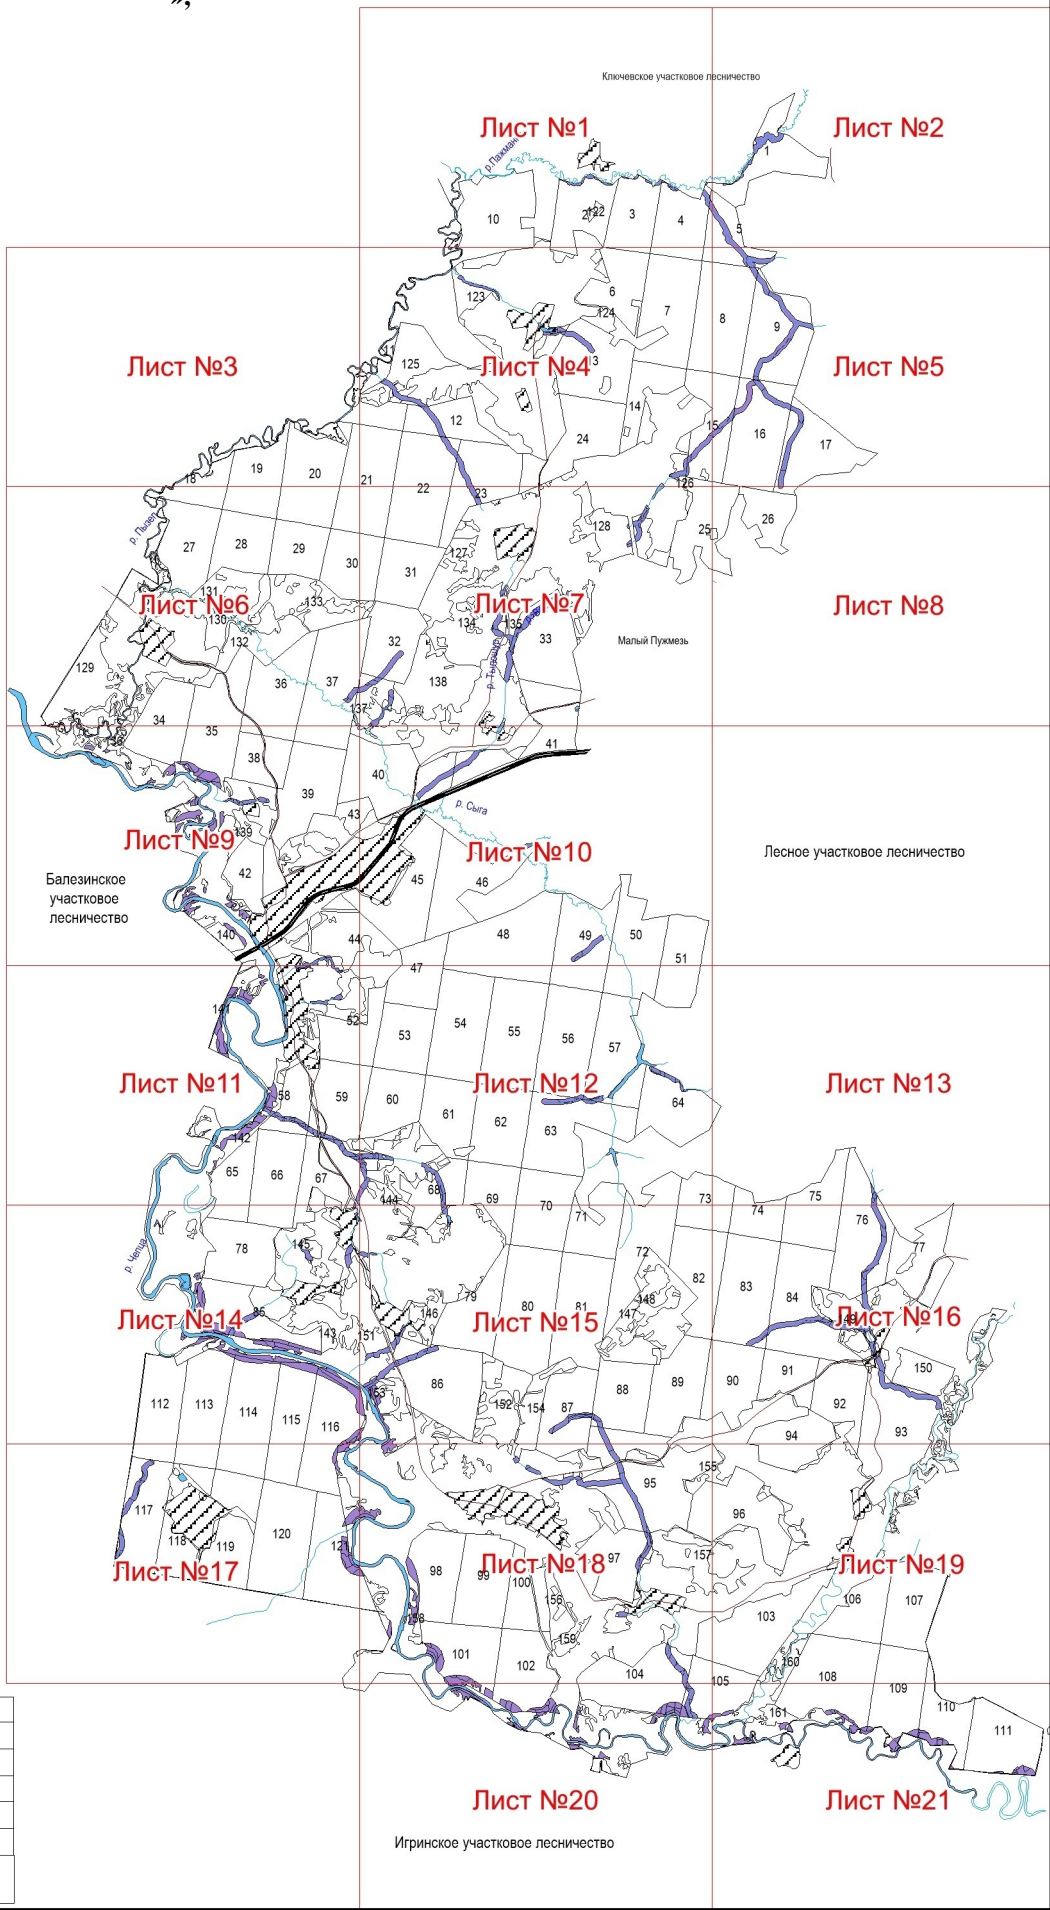

« »

УСЛОВНЫЕ ОБОЗНАЧЕНИЯ	
	квартальная просека
	озеро
	река
	автомобильная дорога
	поворотные точки лесных участков
	берегозащитные участки лесов

Александрово

Лист №2

Лист №5

Вортча

Лист №7

Малый Пужмезь

Тылушно

Лист №8

Лист №9

Балезинское участковое лесничество

Коркяя

Чепца

140

44

Тылошур

Лист №10

Лесное участковое лесничество

45

46

48

49

50

51

Лист №11

Лист №13

Лист №17

Лист №20

Игринское участковое лесничество

Лист №21