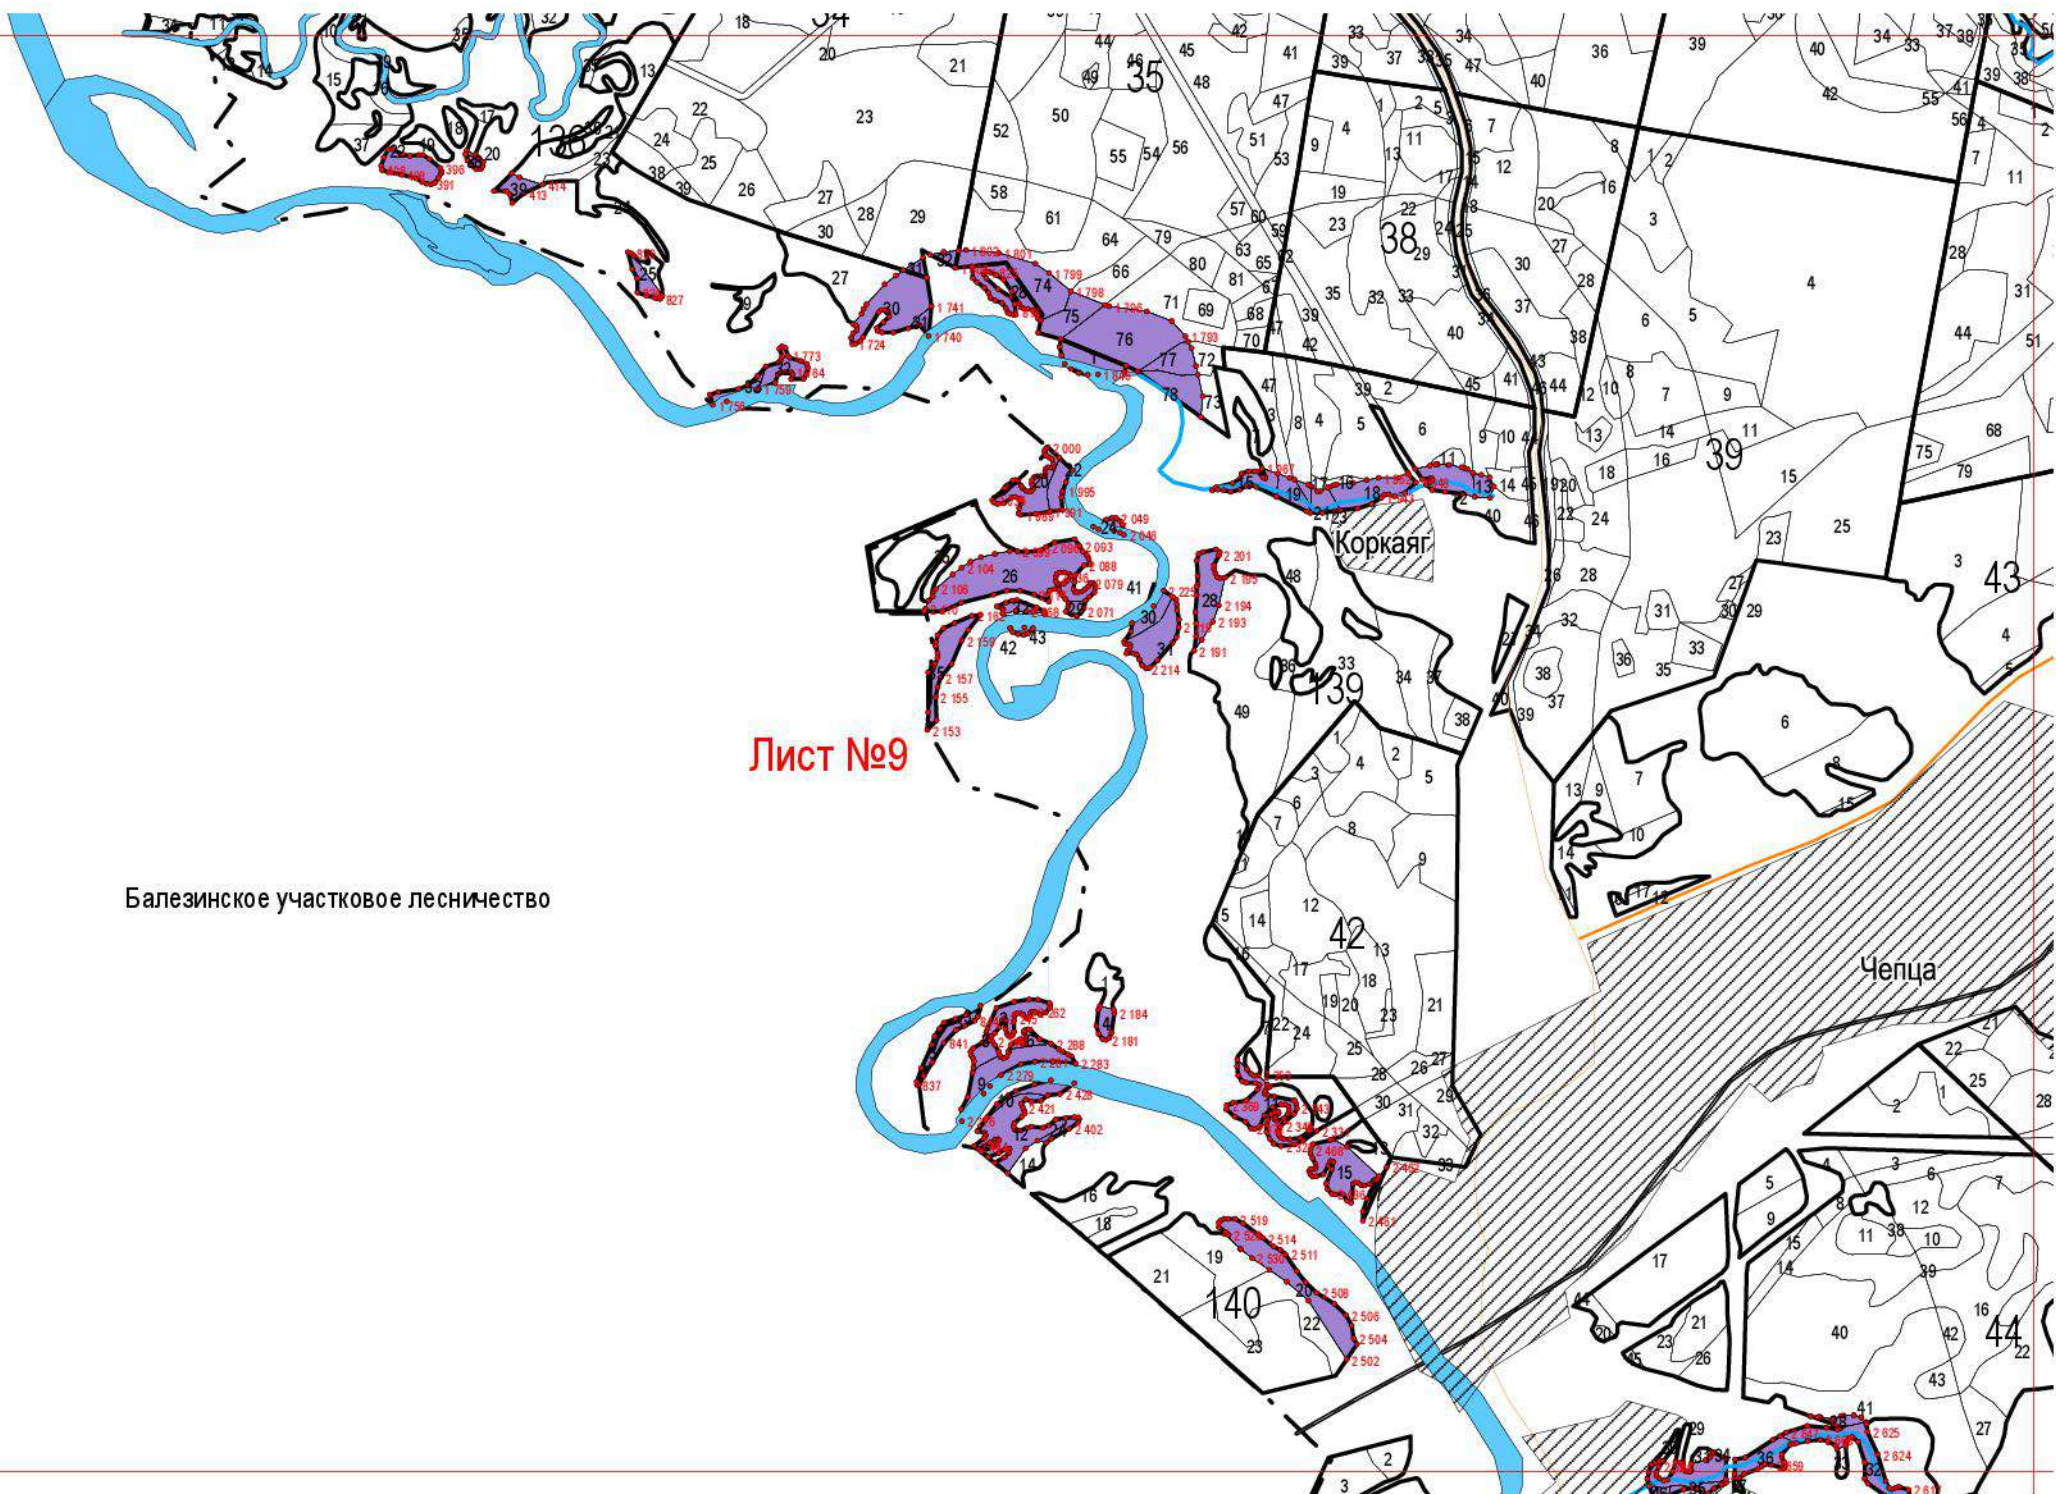

Лист №9

Балезинское участковое лесничество

Коркяя

Чепца

140

44