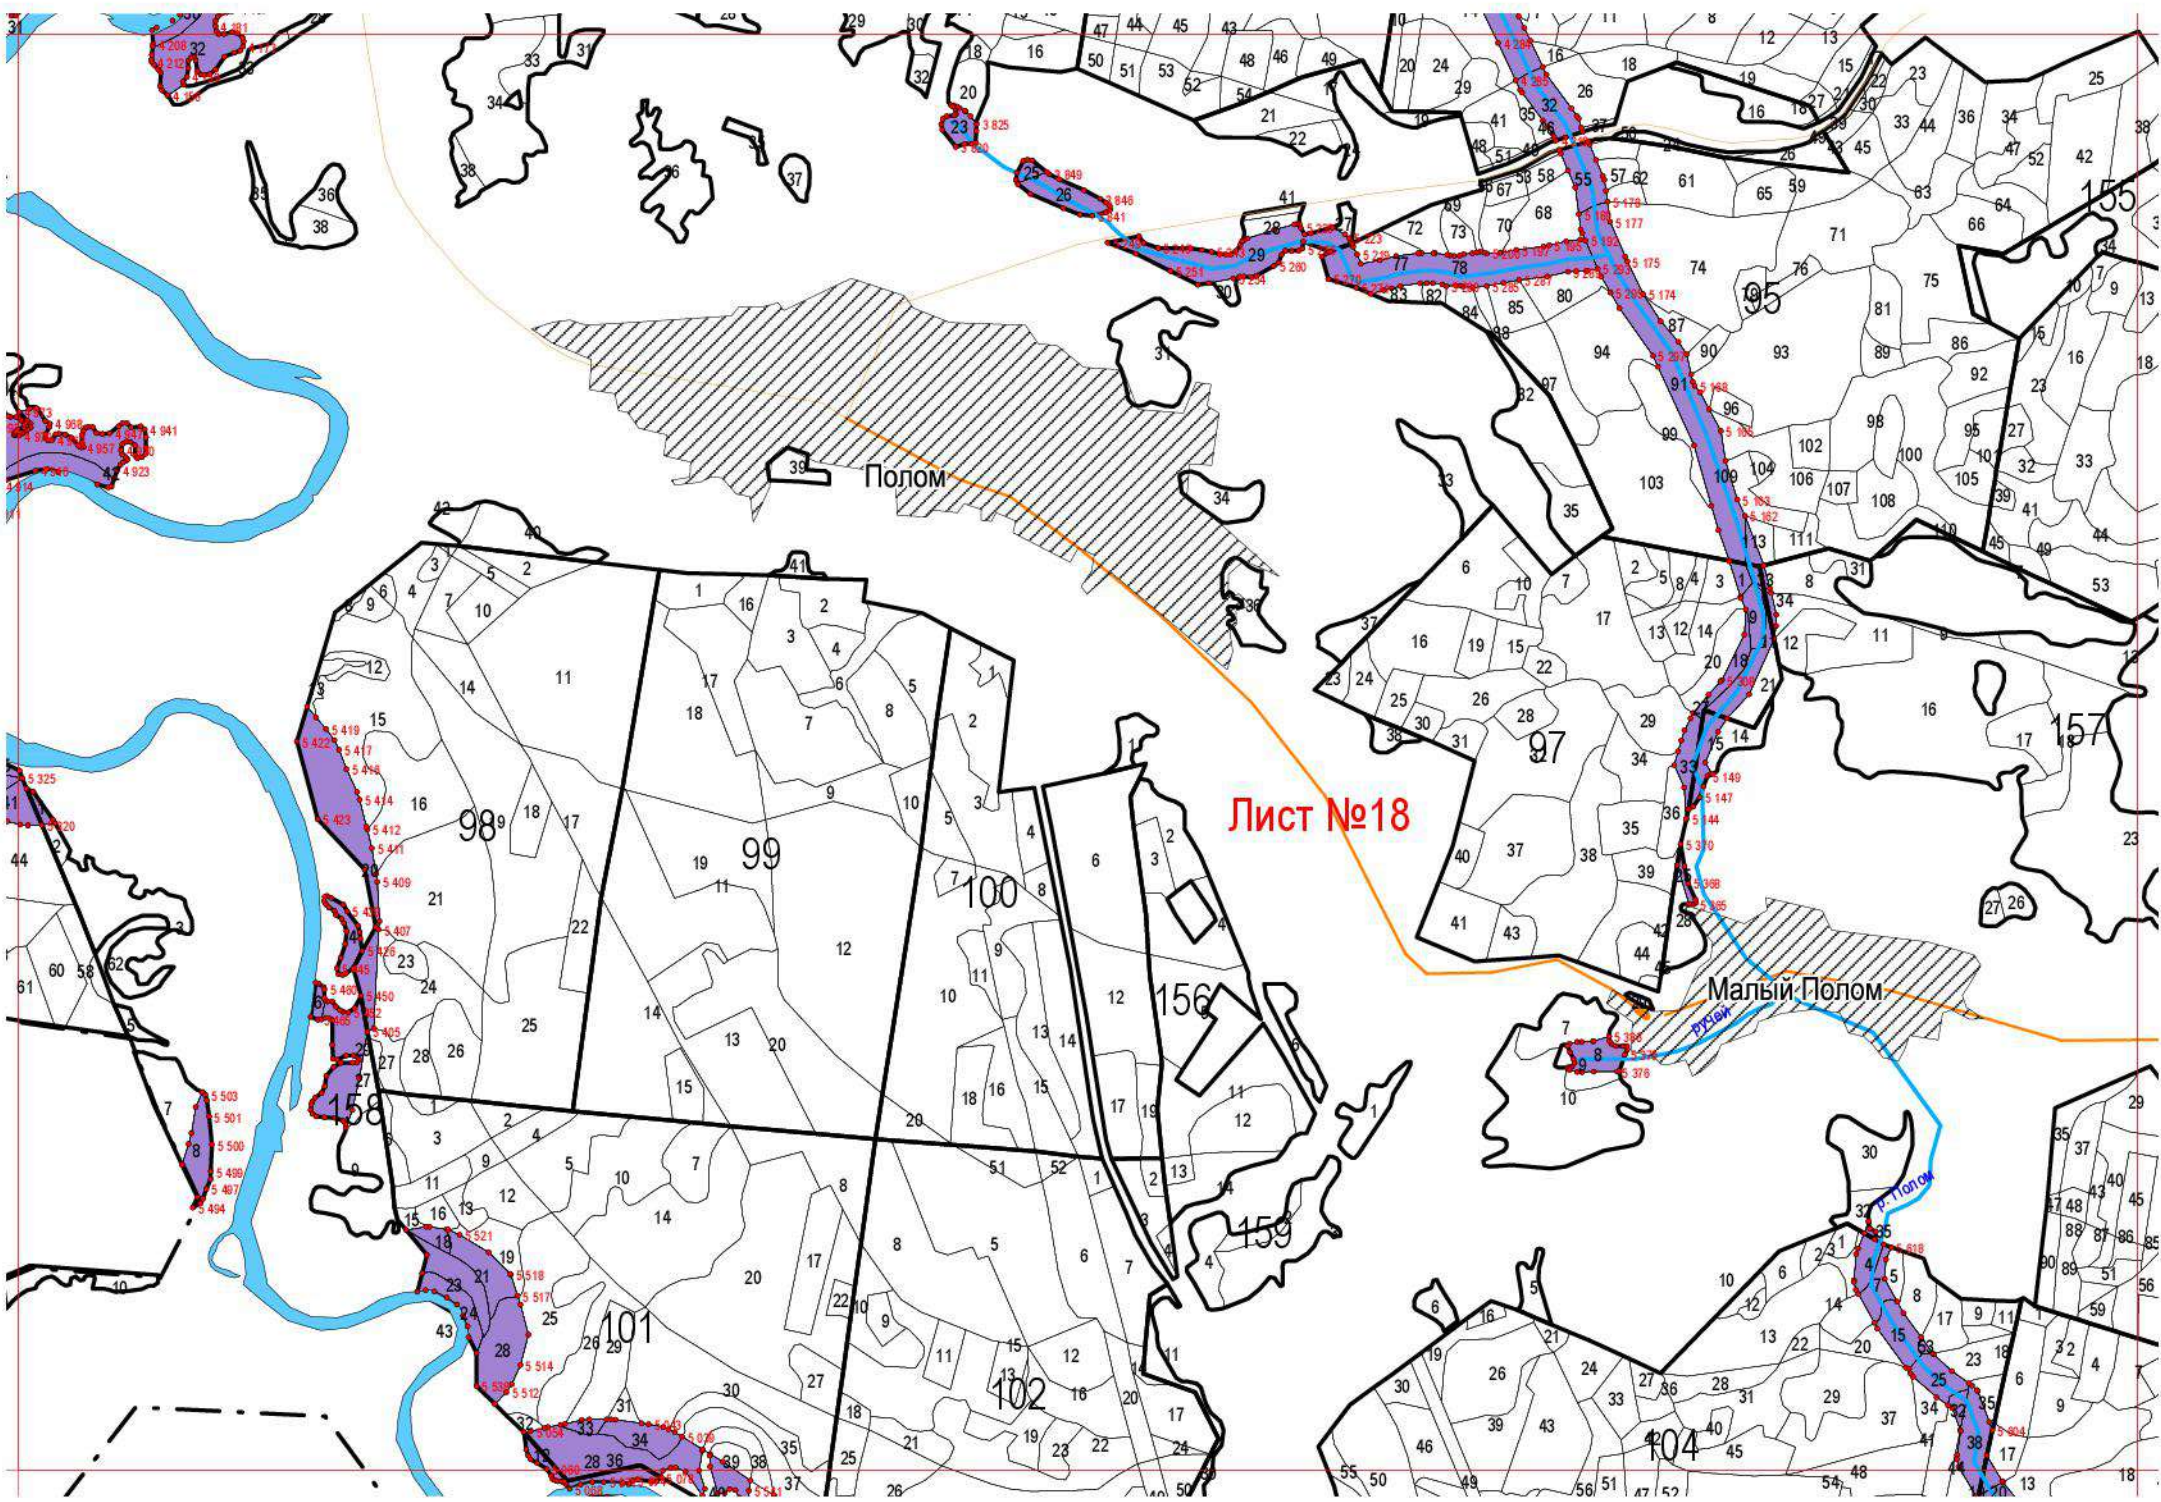

« »

УСЛОВНЫЕ ОБОЗНАЧЕНИЯ	
	квартальная просека
	озеро
	река
	автомобильная дорога
	поворотные точки лесных участков
	берегозащитные участки лесов

Александрово

Лист №2

Лист №5

Вортча

Лист №7

Малый Пужмезь

51

Лист №11

Лист №13

Лист №17

Лист №20

Игринское участковое лесничество

Лист №21