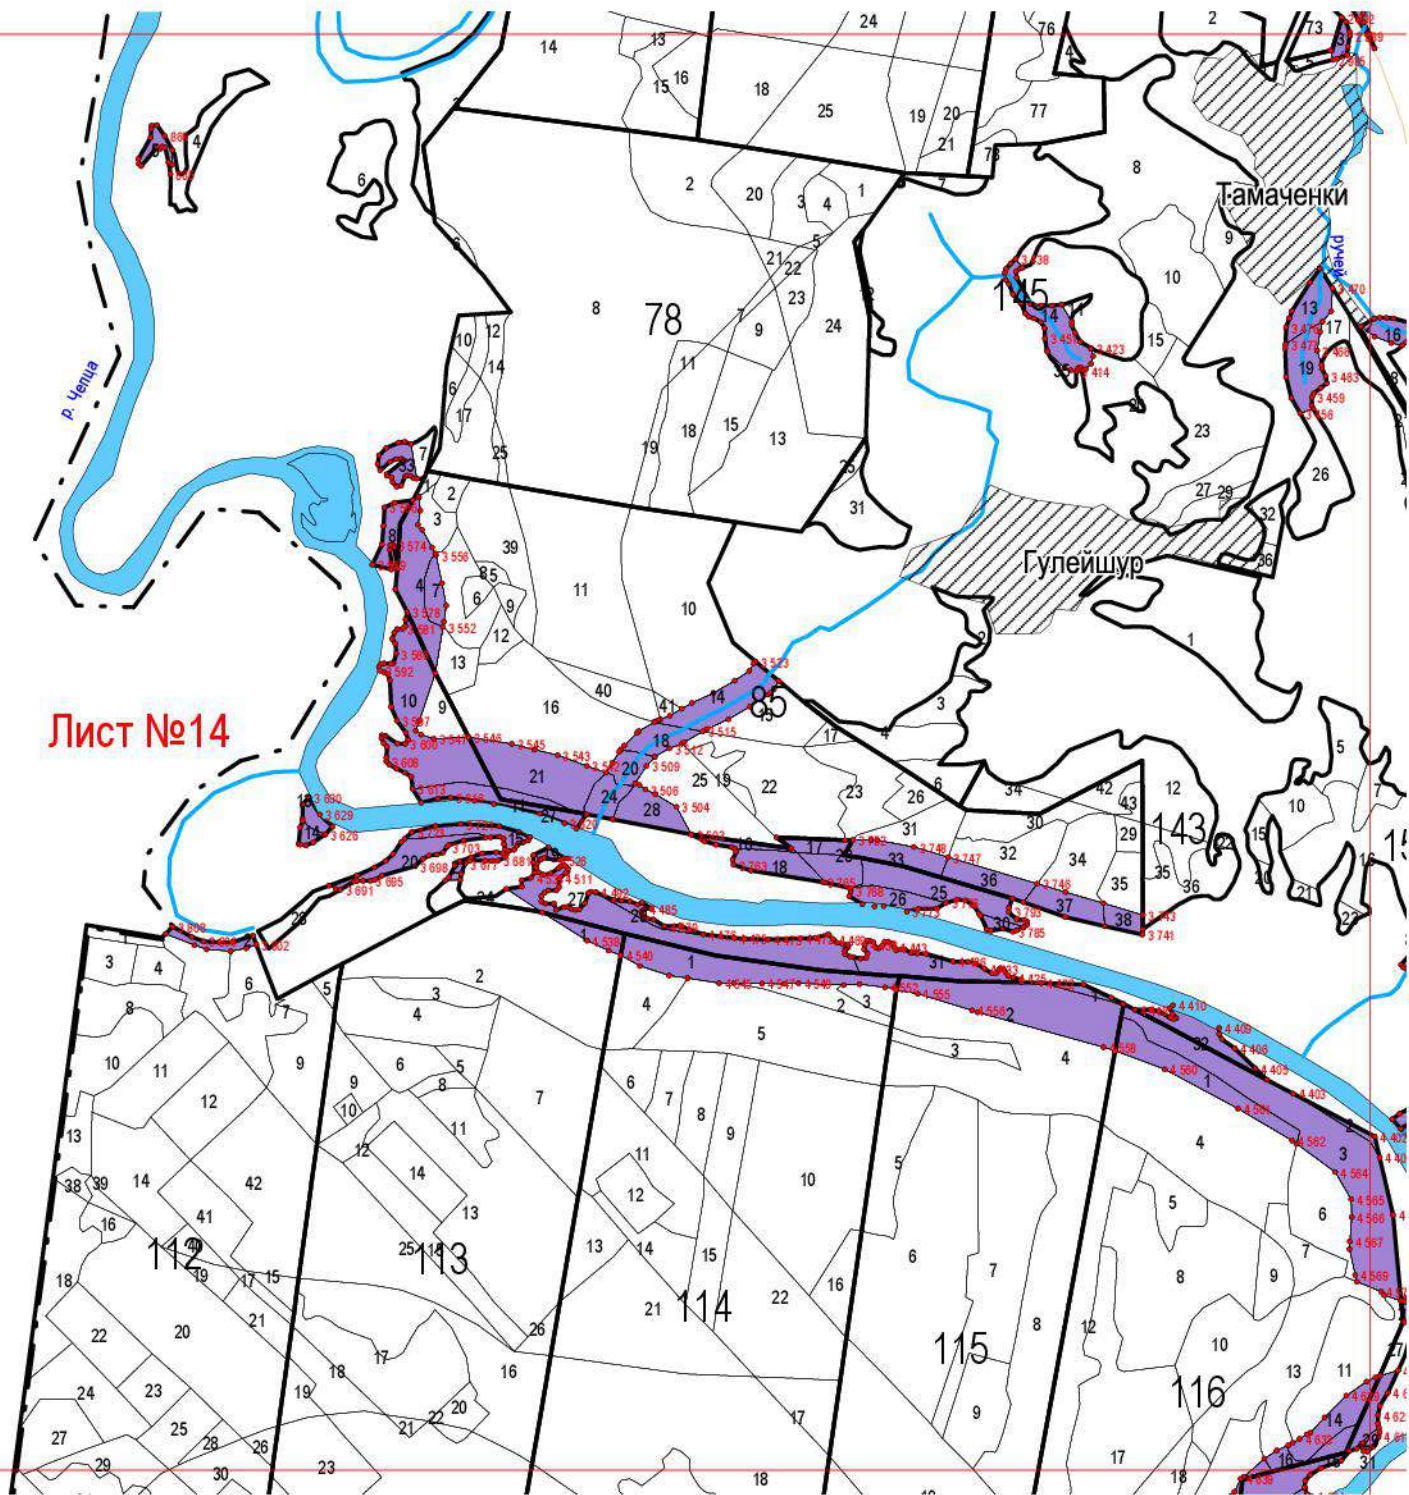

« »

УСЛОВНЫЕ ОБОЗНАЧЕНИЯ	
	квартальная просека
	озеро
	река
	автомобильная дорога
	поворотные точки лесных участков
	берегозащитные участки лесов

Александрово

Лист №2

Лист №5

Вортча

Лист №7

Малый Пужмезь

Тылошур

Лист №10

Лесное участковое лесничество

45

46

48

49

50

51

Лист №11

Лист №13

Лист №17

Лист №20

Игринское участковое лесничество

Лист №21