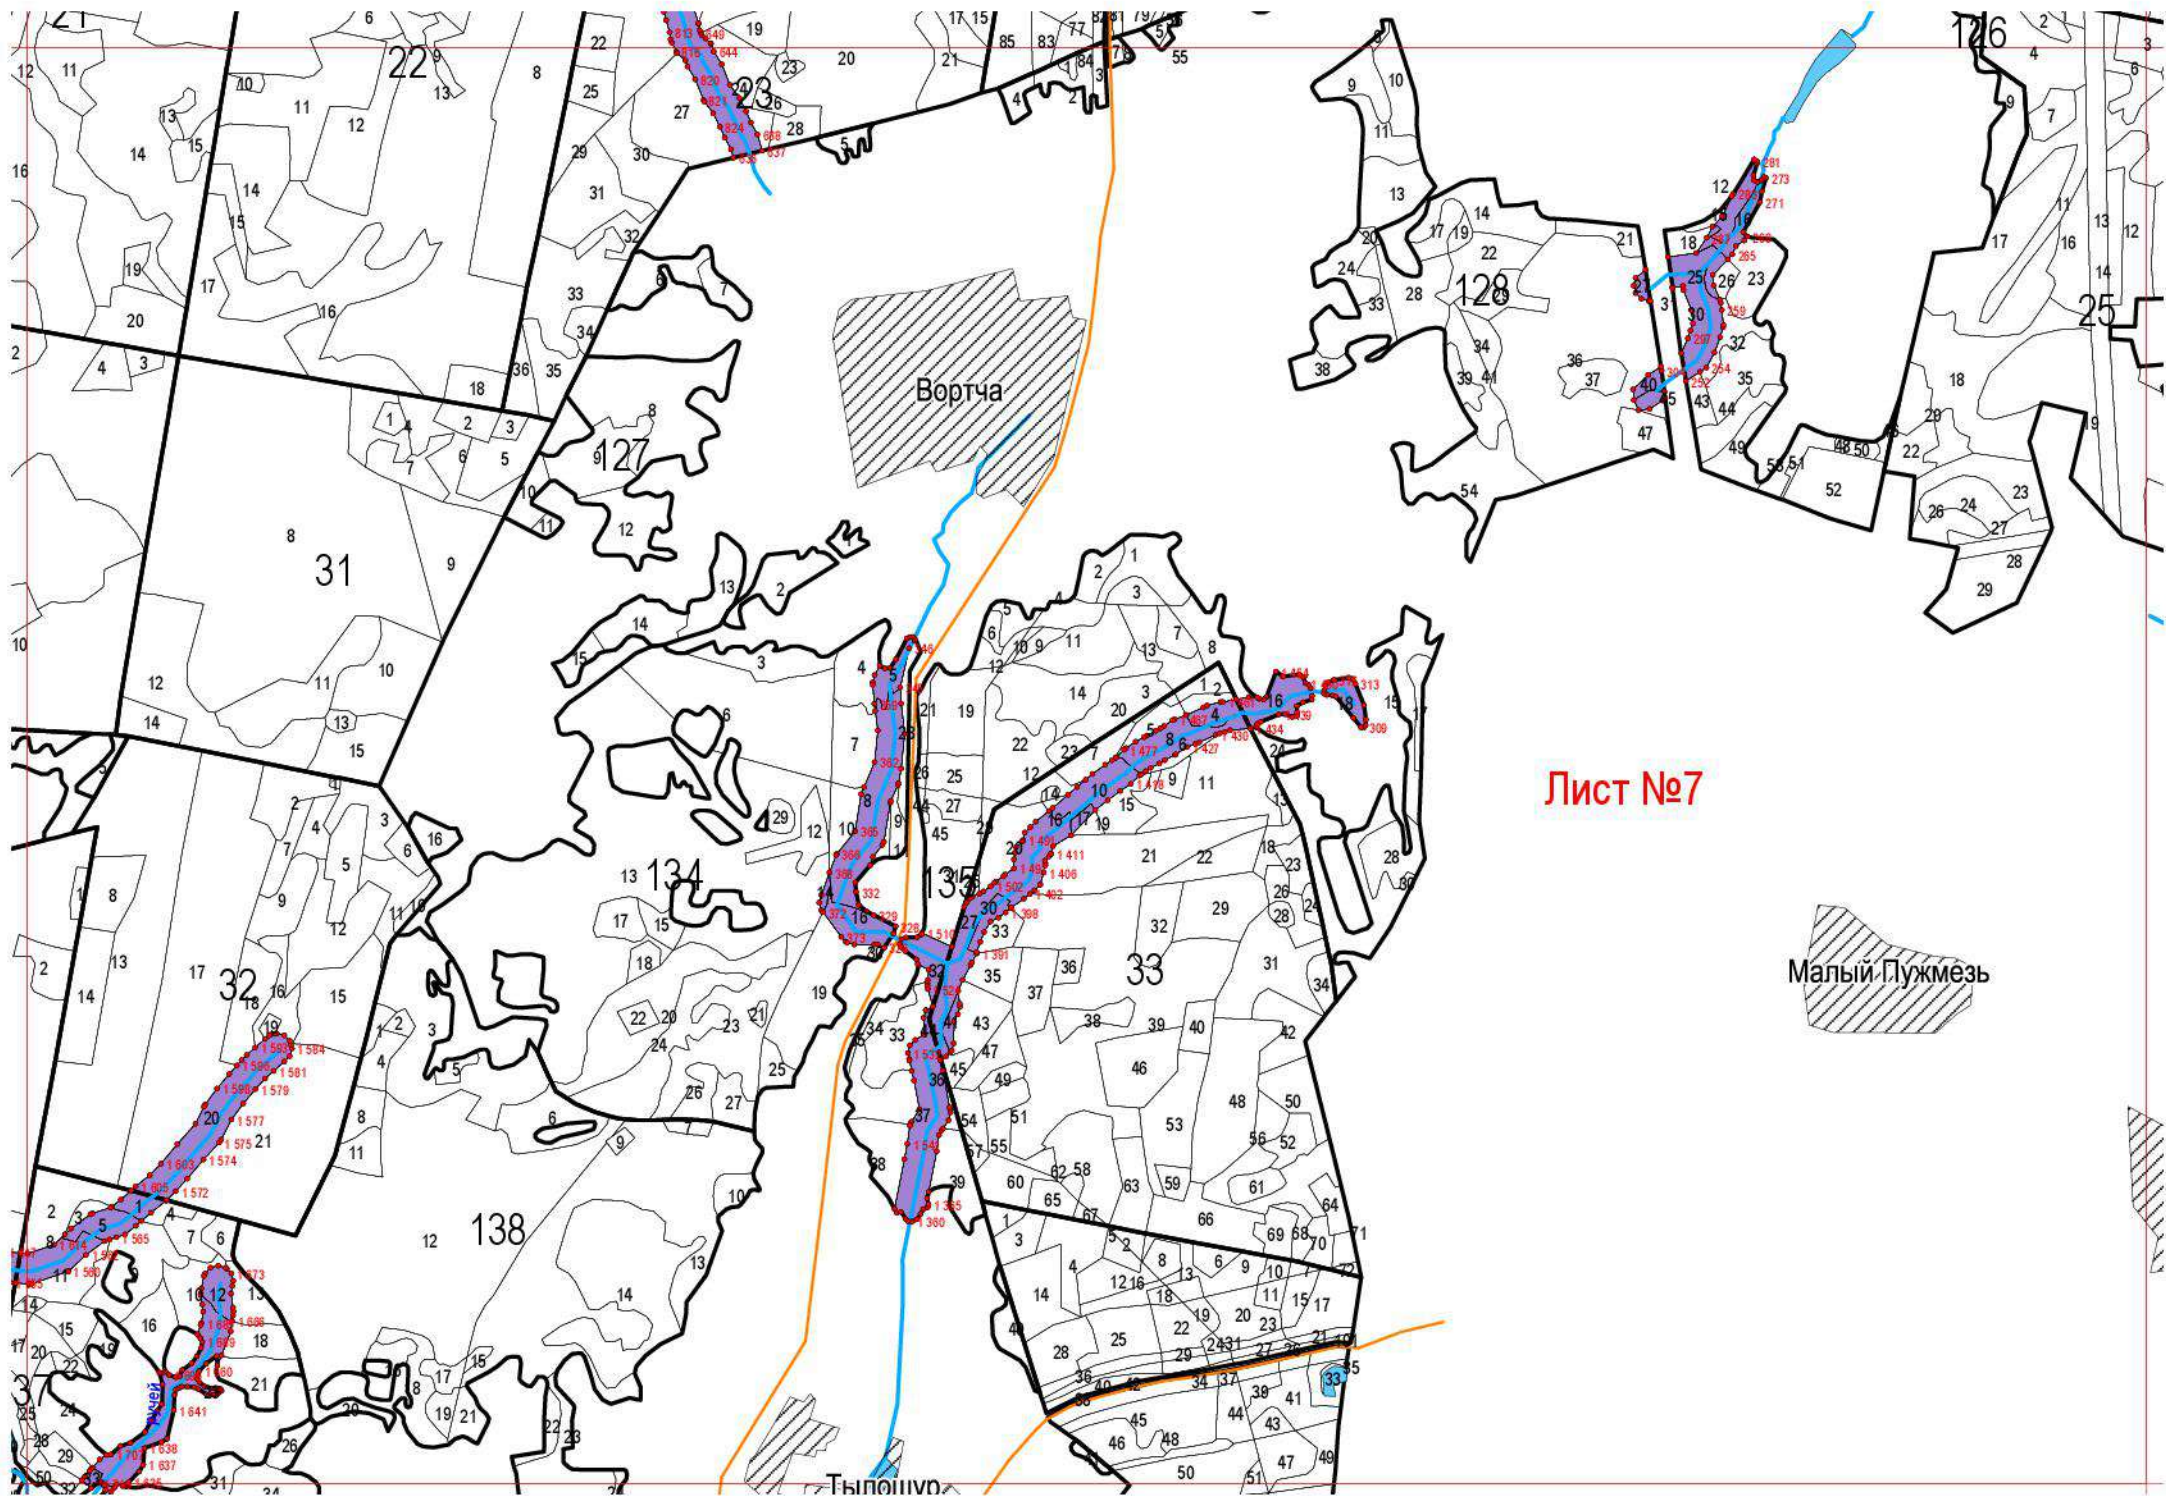

« »

УСЛОВНЫЕ ОБОЗНАЧЕНИЯ	
	квартальная просека
	озеро
	река
	автомобильная дорога
	поворотные точки лесных участков
	берегозащитные участки лесов

Александрово

Лист №2

Лист №5

Вортча

Лист №7

Малый Пужмезь

Тылошур

Лист №10

Лесное участковое лесничество

45

46

48

49

50