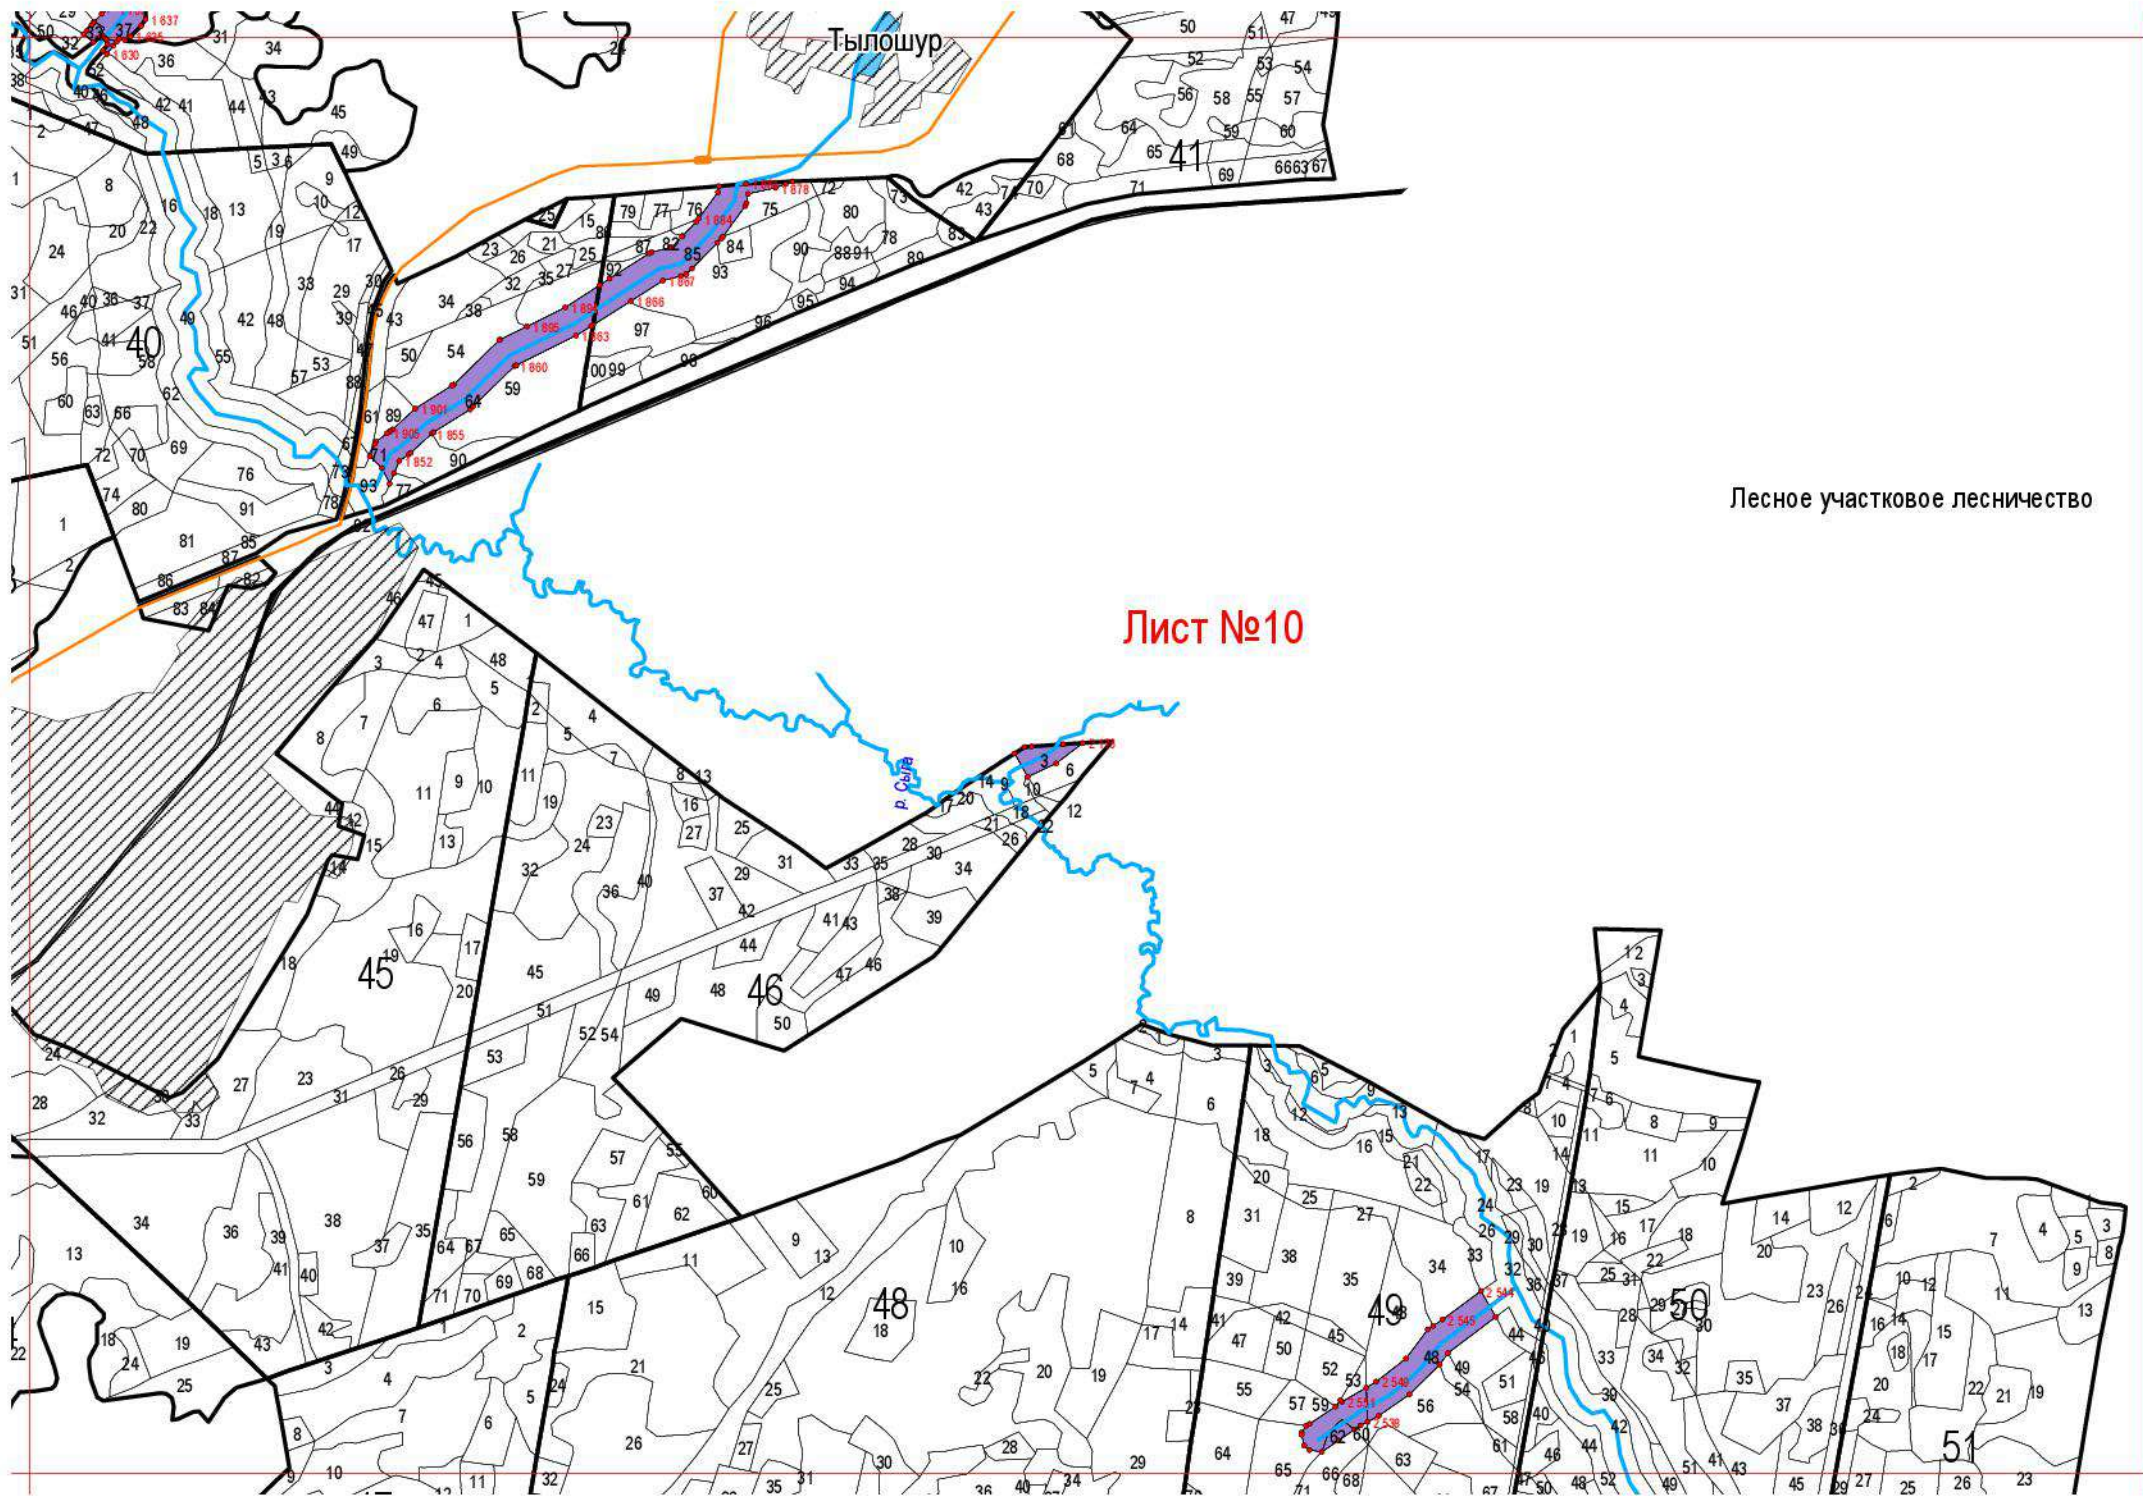

« »

УСЛОВНЫЕ ОБОЗНАЧЕНИЯ	
	квартальная просека
	озеро
	река
	автомобильная дорога
	поворотные точки лесных участков
	берегозащитные участки лесов

Александрово

Лист №2

Лист №5

Вортча

Лист №7

Малый Пужмезь

Тылушно

Лист №8

Лист №9

Балезинское участковое лесничество

Коркяя

Чепца

140

44

Тылошур

Лист №10

Лесное участковое лесничество

45

46

48

49

50