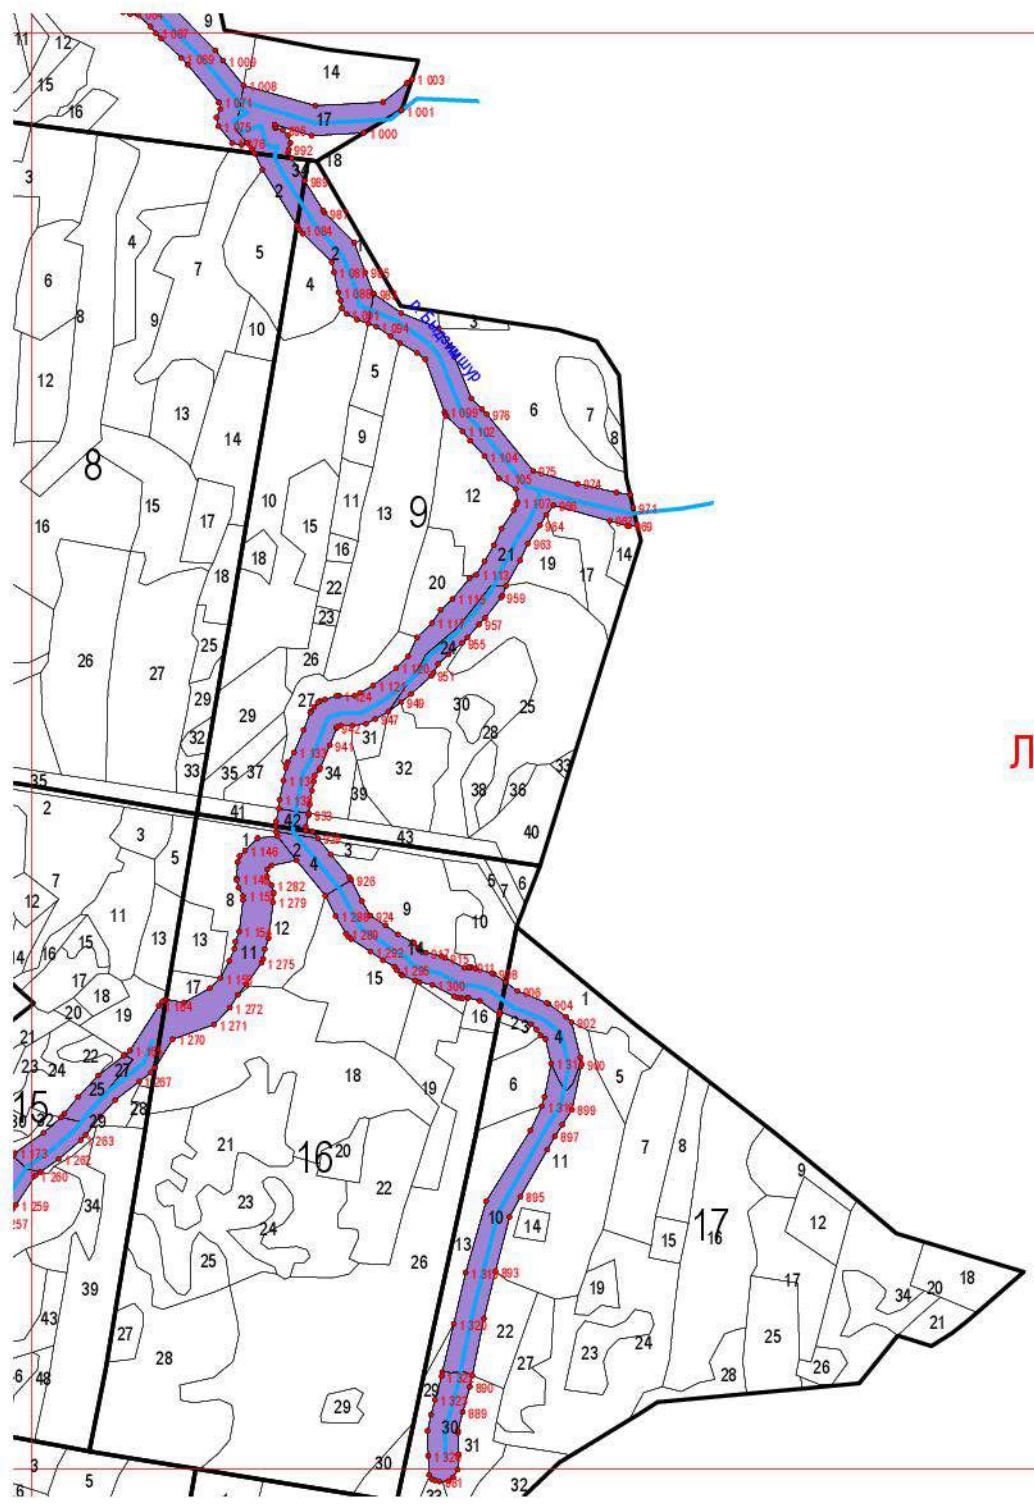

« »

УСЛОВНЫЕ ОБОЗНАЧЕНИЯ	
	квартальная просека
	озеро
	река
	автомобильная дорога
	поворотные точки лесных участков
	берегозащитные участки лесов

Александрово

Лист №2

Лист №5

Вортча

Лист №7

Малый Пужмезь

Тылошур

Лист №10

Лесное участковое лесничество

45

46

48

49

50