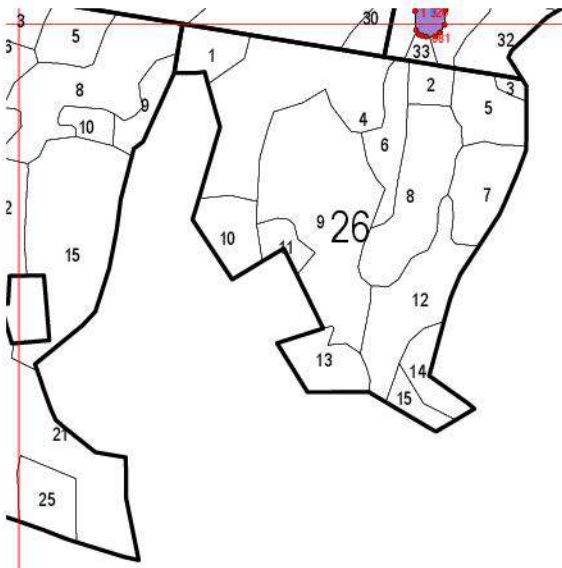

« »

УСЛОВНЫЕ ОБОЗНАЧЕНИЯ	
	квартальная просека
	озеро
	река
	автомобильная дорога
	поворотные точки лесных участков
	берегозащитные участки лесов

Александрово

Лист №2

Лист №5

Вортча

Лист №7

Малый Пужмезь

Тылушно

Лист №8

Лист №9

Балезинское участковое лесничество

Коркяя

Чепца

140

44

Тылошур

Лист №10

Лесное участковое лесничество

45

46

48

49

50