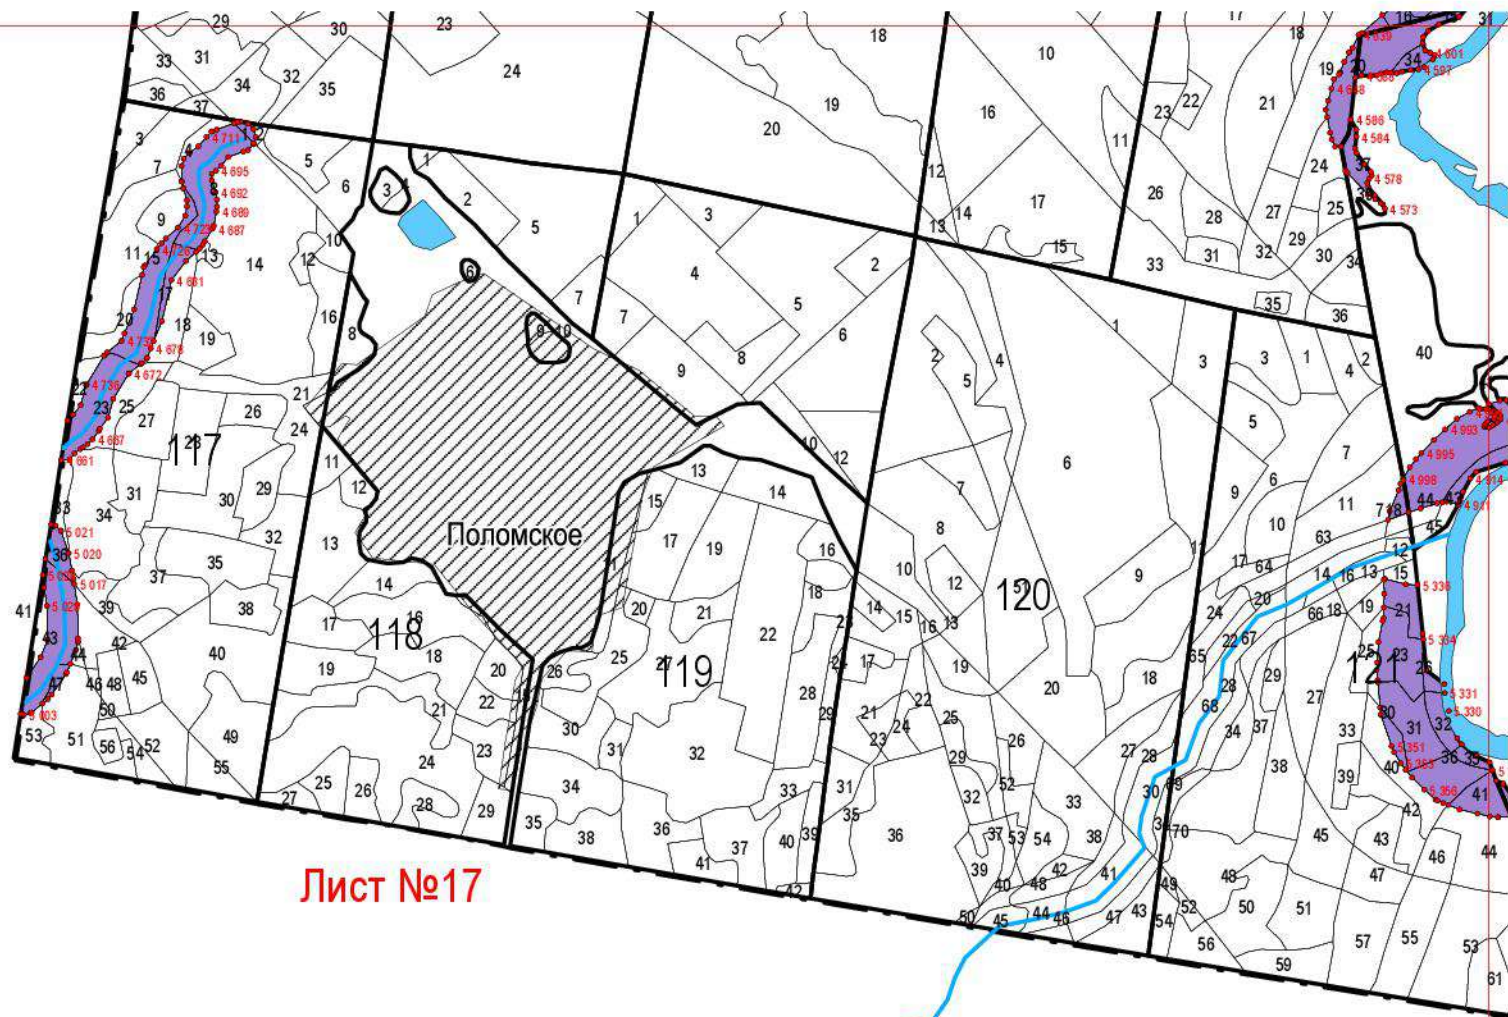

« »

УСЛОВНЫЕ ОБОЗНАЧЕНИЯ	
	квартальная просека
	озеро
	река
	автомобильная дорога
	поворотные точки лесных участков
	берегозащитные участки лесов

Александрово

Лист №2

Лист №5

Вортча

Лист №7

Малый Пужмезь

51

Лист №11

Лист №13

Лист №17

Лист №20

Игринское участковое лесничество

Лист №21