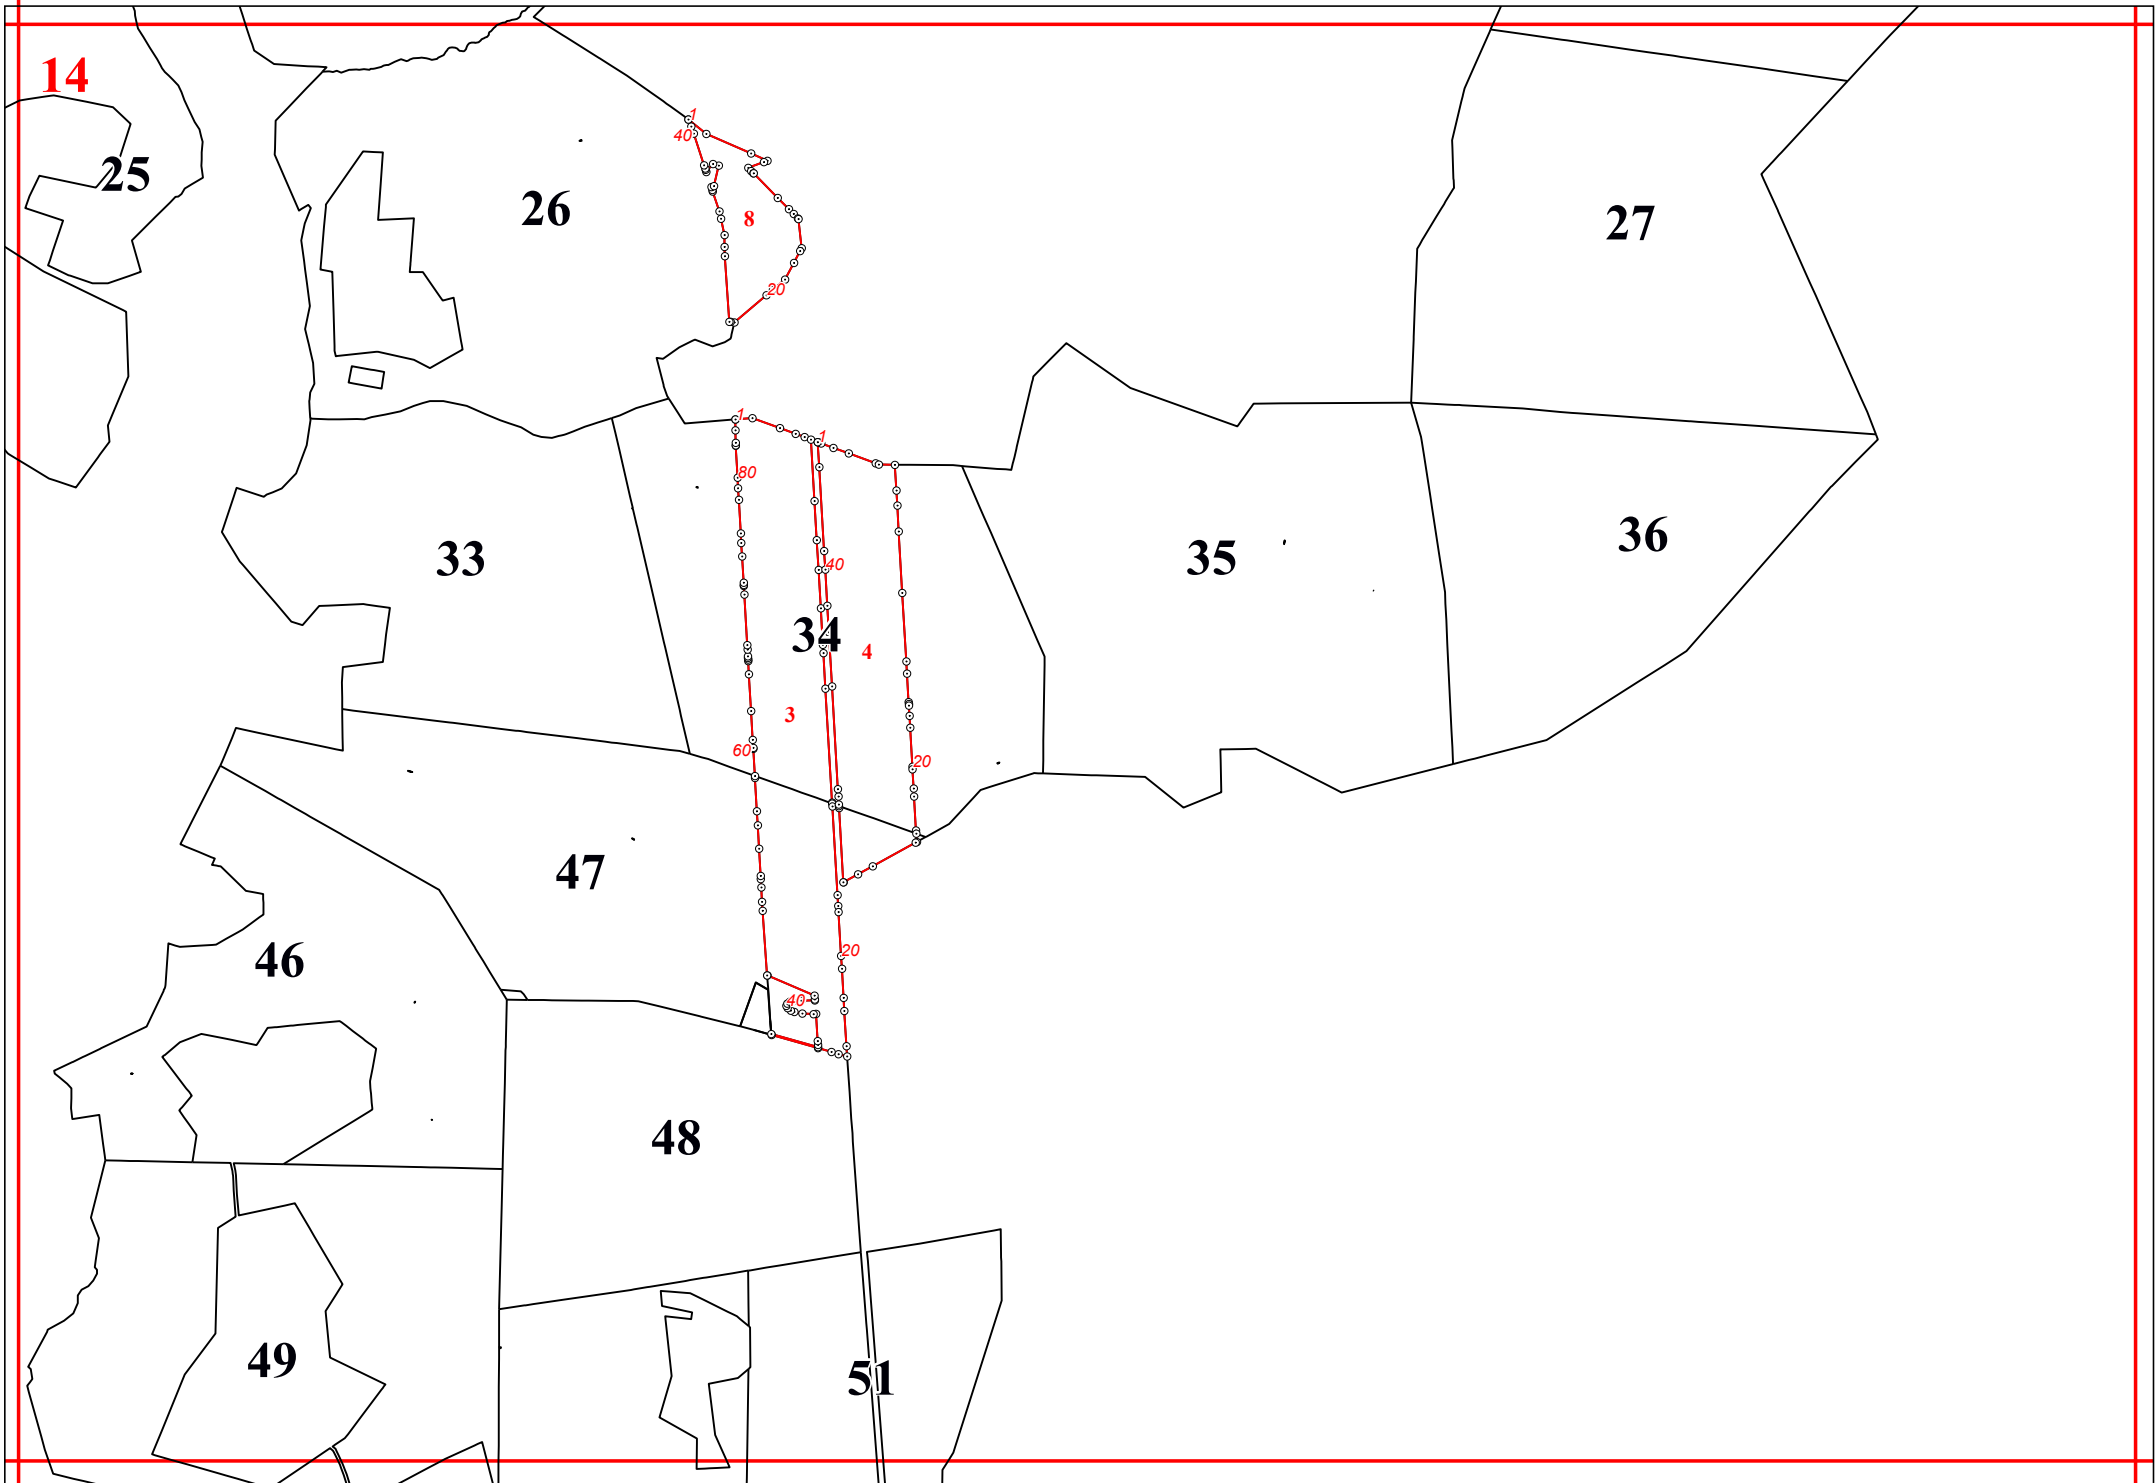

**Графическое описание местоположения границ земель, на которых располагаются леса, выполняющие функции защиты природных и иных объектов (леса, расположенные в защитных полосах лесов), на территории Виноградовского участкового лесничества Виноградовского лесничества Московской области**

41

11

45

43

44

20

61

62

63

64

65

66

67

68

70

69