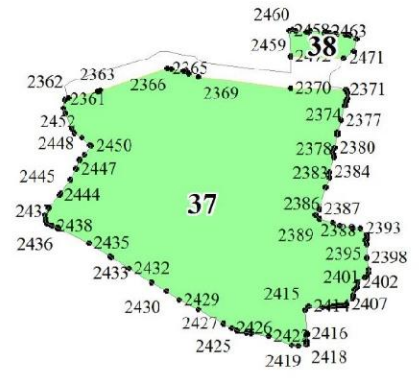

Приложение № 26 к приказу Рослесхоза
от 27.02.2023 № 192

- Условные обозначения:**
- 1 номера листов
 - 3 номера участков
 - 61 номера лесных кварталов
 - границы лесных кварталов
 - границы листов
 - границы категорий защитных лесов
 - 45 номера характерных точек границ
 объекта

1

2

8

2738 2740
2748 2742 2744

39

43

40

41

42

44

45

10