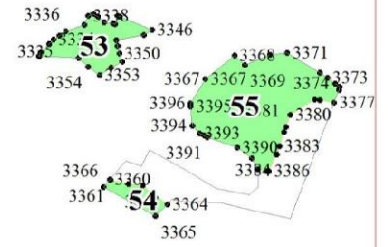

Приложение № 26 к приказу Рослесхоза
от 27.02.2023 № 192

- Условные обозначения:**
- 1 номера листов
 - 3 номера участков
 - 61 номера лесных кварталов
 - границы лесных кварталов
 - границы листов
 - границы категорий защитных лесов
 - 45 номера характерных точек границ
 объекта

1

2

8

2738 2740
2748 2742 2744

39

43

40

41

42

44

45

10