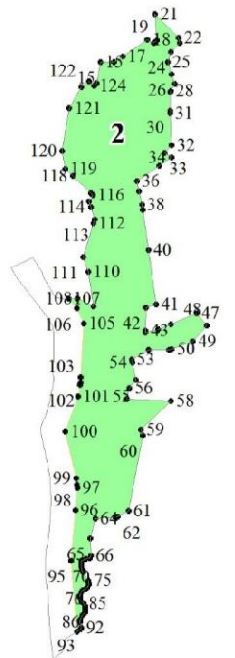

**Графическое описание местоположения границ земель,
на которых располагаются ценные леса (противоэрозионные леса),
на территории Переславского участкового лесничества
Калининградского лесничества
Калининградской области**

Приложение № 26 к приказу Рослесхоза
от 27.02.2023 № 192

- Условные обозначения:**
- 1 номера листов
 - 3 номера участков
 - 61 номера лесных кварталов
 - границы лесных кварталов
 - границы листов
 - границы категорий защитных лесов
 - 45 номера характерных точек границ
 объекта

1

2

8

2738 2740
2748 2742 2744

39

43

40

41

42

44

45

10