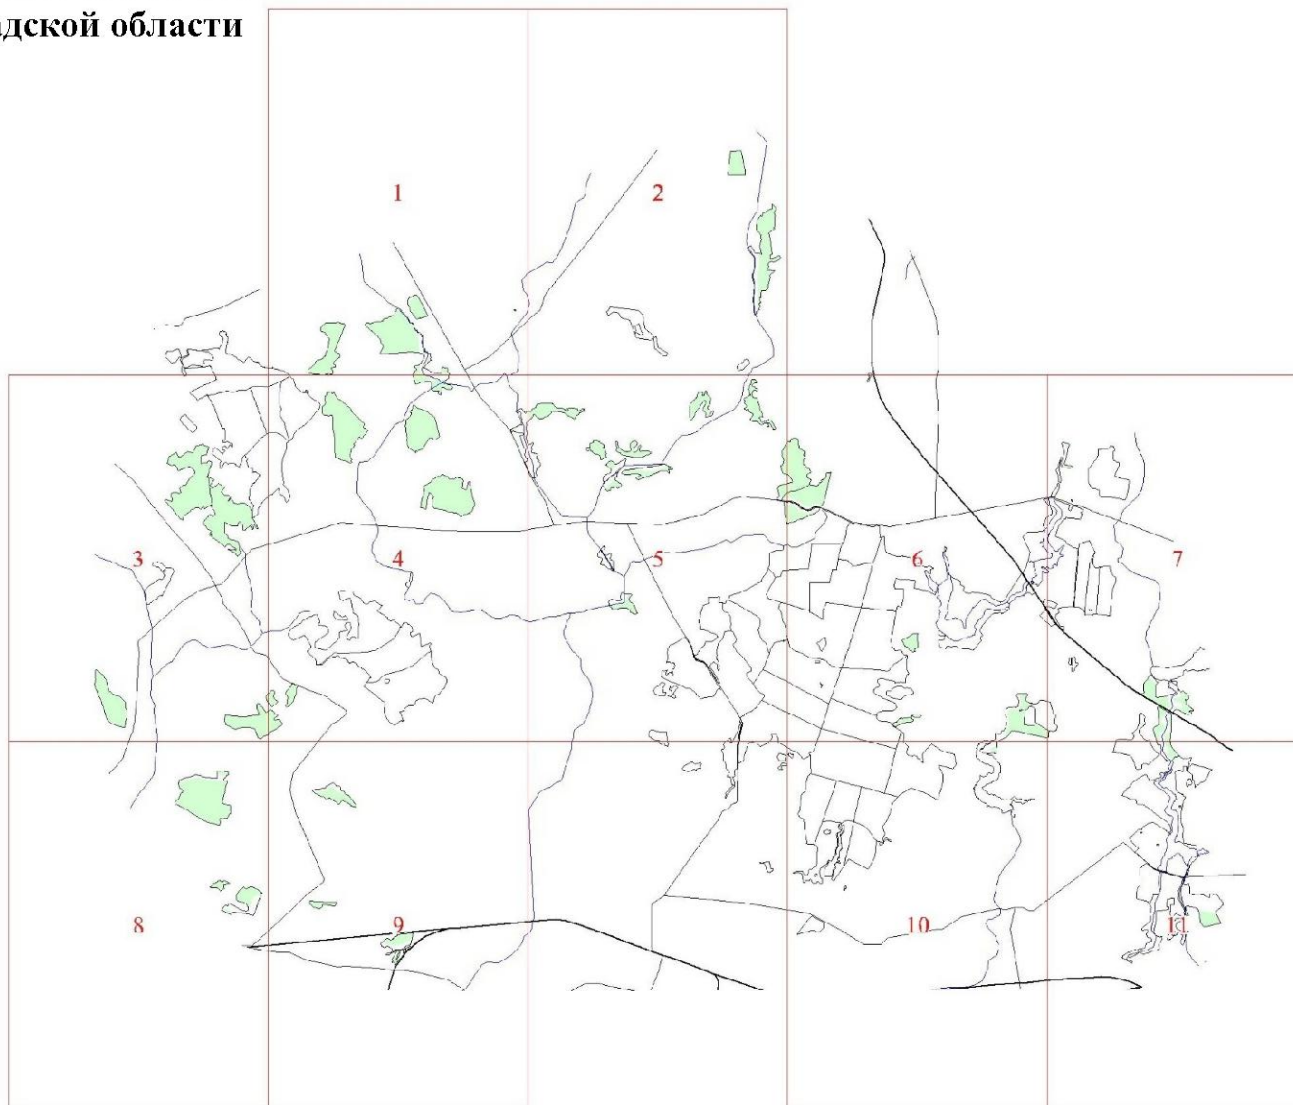

**Графическое описание местоположения границ земель,
на которых располагаются ценные леса (противоэрозионные леса),
на территории Переславского участкового лесничества
Калининградского лесничества
Калининградской области**

Приложение № 26 к приказу Рослесхоза
от 27.02.2023 № 192

- Условные обозначения:**
- 1 номера листов
 - 3 номера участков
 - 61 номера лесных кварталов
 - границы лесных кварталов
 - границы листов
 - границы категорий защитных лесов
 - 45 номера характерных точек границ
 объекта

1

2

8

2738 2740
2748 2742 2744

39

43

40

41