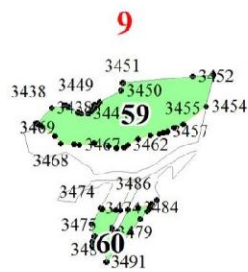

Приложение № 26 к приказу Рослесхоза
от 27.02.2023 № 192

- Условные обозначения:**
- 1 номера листов
 - 3 номера участков
 - 61 номера лесных кварталов
 - границы лесных кварталов
 - границы листов
 - границы категорий защитных лесов
 - 45 номера характерных точек границ
 объекта

1

2

8

2738 2740
2748 2742 2744

39

43

40

41

42

44

45

10