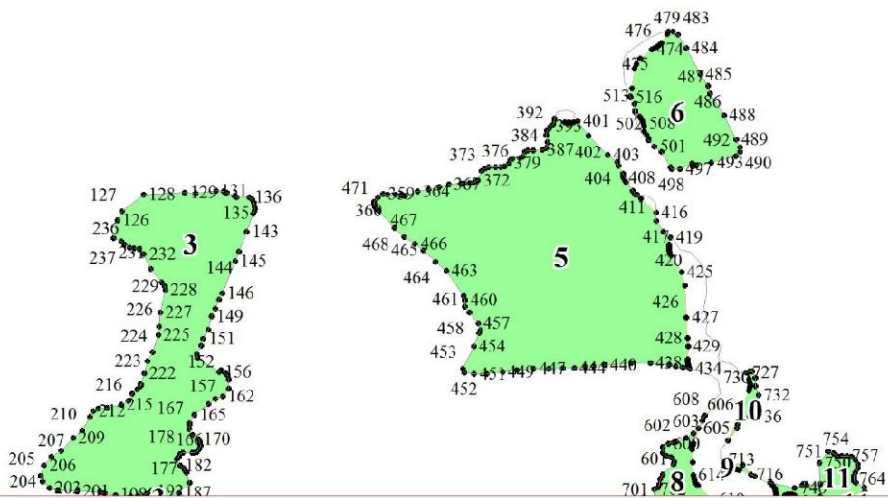

**Графическое описание местоположения границ земель,
на которых располагаются ценные леса (противоэрозионные леса),
на территории Переславского участкового лесничества
Калининградского лесничества
Калининградской области**

Приложение № 26 к приказу Рослесхоза
от 27.02.2023 № 192

- Условные обозначения:**
- 1 номера листов
 - 3 номера участков
 - 61 номера лесных кварталов
 - границы лесных кварталов
 - границы листов
 - границы категорий защитных лесов
 - 45 номера характерных точек границ
 объекта

1

2

8

2738 2740
2748 2742 2744

39

43

40

41