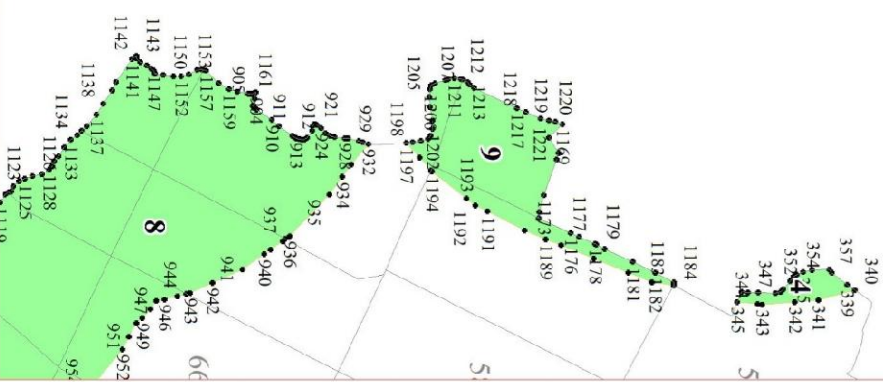

**Графическое описание местоположения границ земель,
на которых располагаются особо защитные участки лесов
«участки лесов вокруг сельских населенных пунктов и садовых товариществ»,
на территории Светлогорского участкового лесничества
Калининградского лесничества
Калининградской области**

Приложение № 111 к приказу Рослесхоза
от 27.02.2023 № 192

2

3

4

5

6

7

8