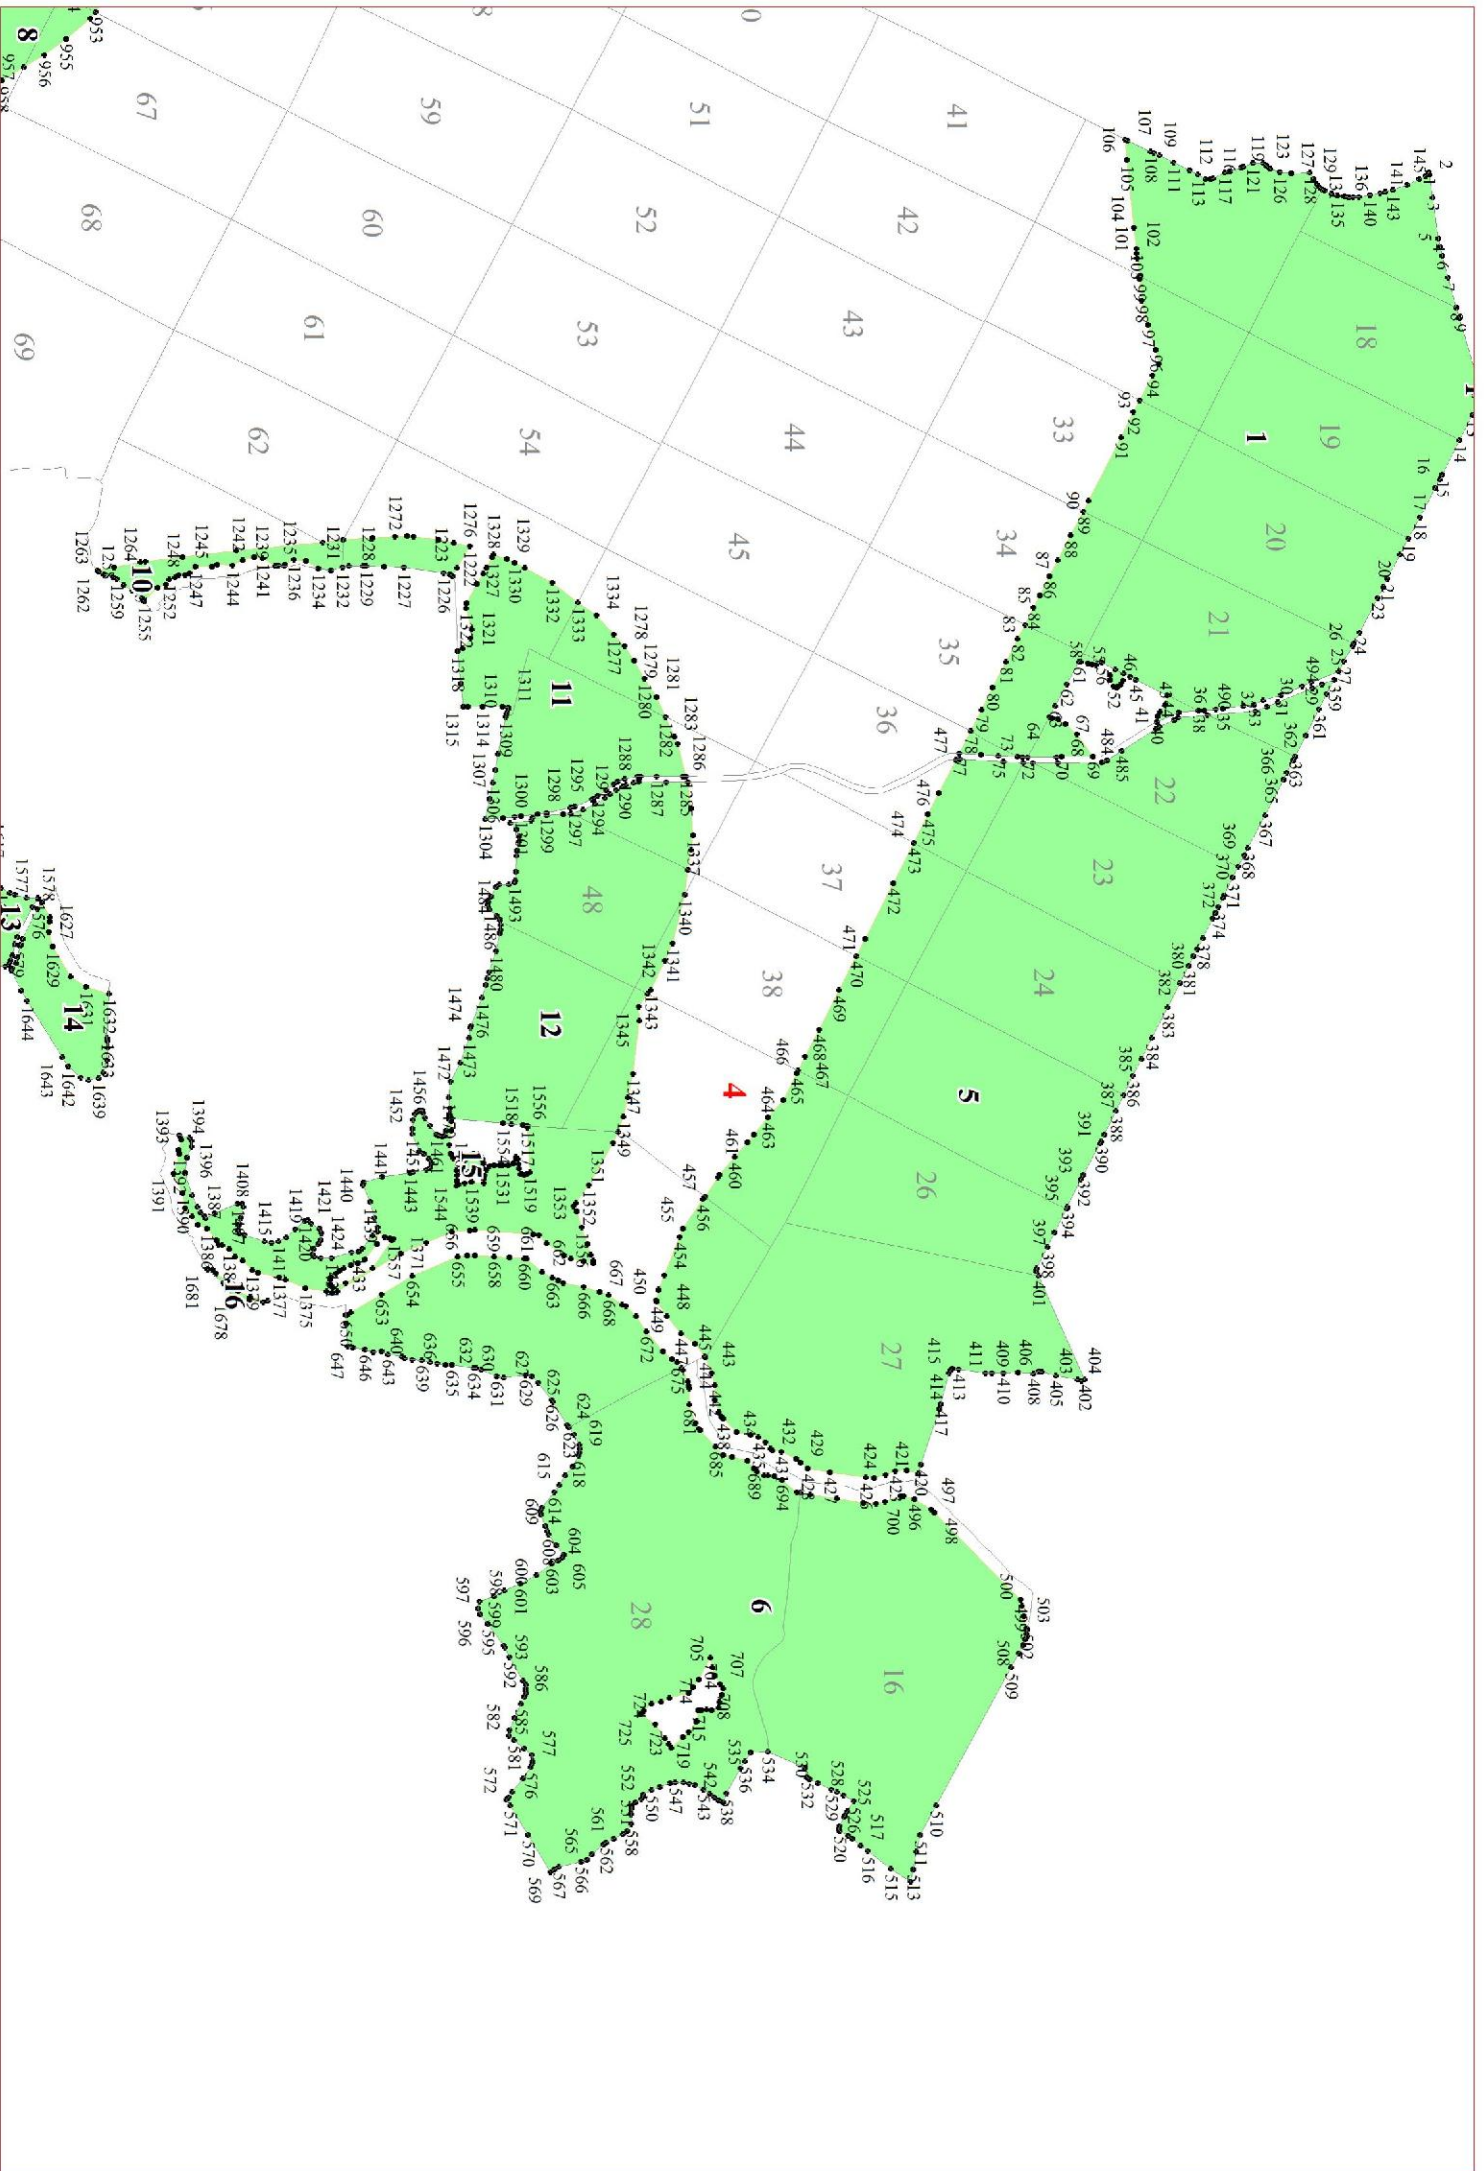

**Графическое описание местоположения границ земель,
на которых располагаются особо защитные участки лесов
«участки лесов вокруг сельских населенных пунктов и садовых товариществ»,
на территории Светлогорского участкового лесничества
Калининградского лесничества
Калининградской области**

Приложение № 111 к приказу Рослесхоза
от 27.02.2023 № 192

2

3

4

5

6

7

8