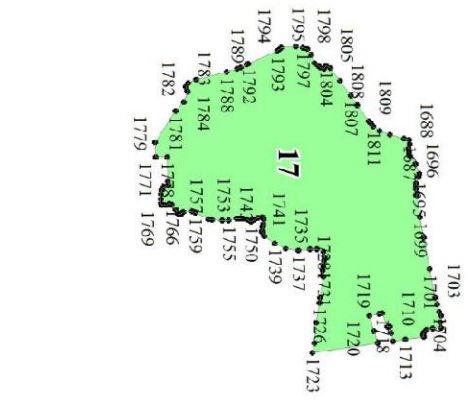

**Графическое описание местоположения границ земель,
на которых располагаются особо защитные участки лесов
«участки лесов вокруг сельских населенных пунктов и садовых товариществ»,
на территории Светлогорского участкового лесничества
Калининградского лесничества
Калининградской области**

Приложение № 111 к приказу Рослесхоза
от 27.02.2023 № 192

2

3

4

5

6

7

8