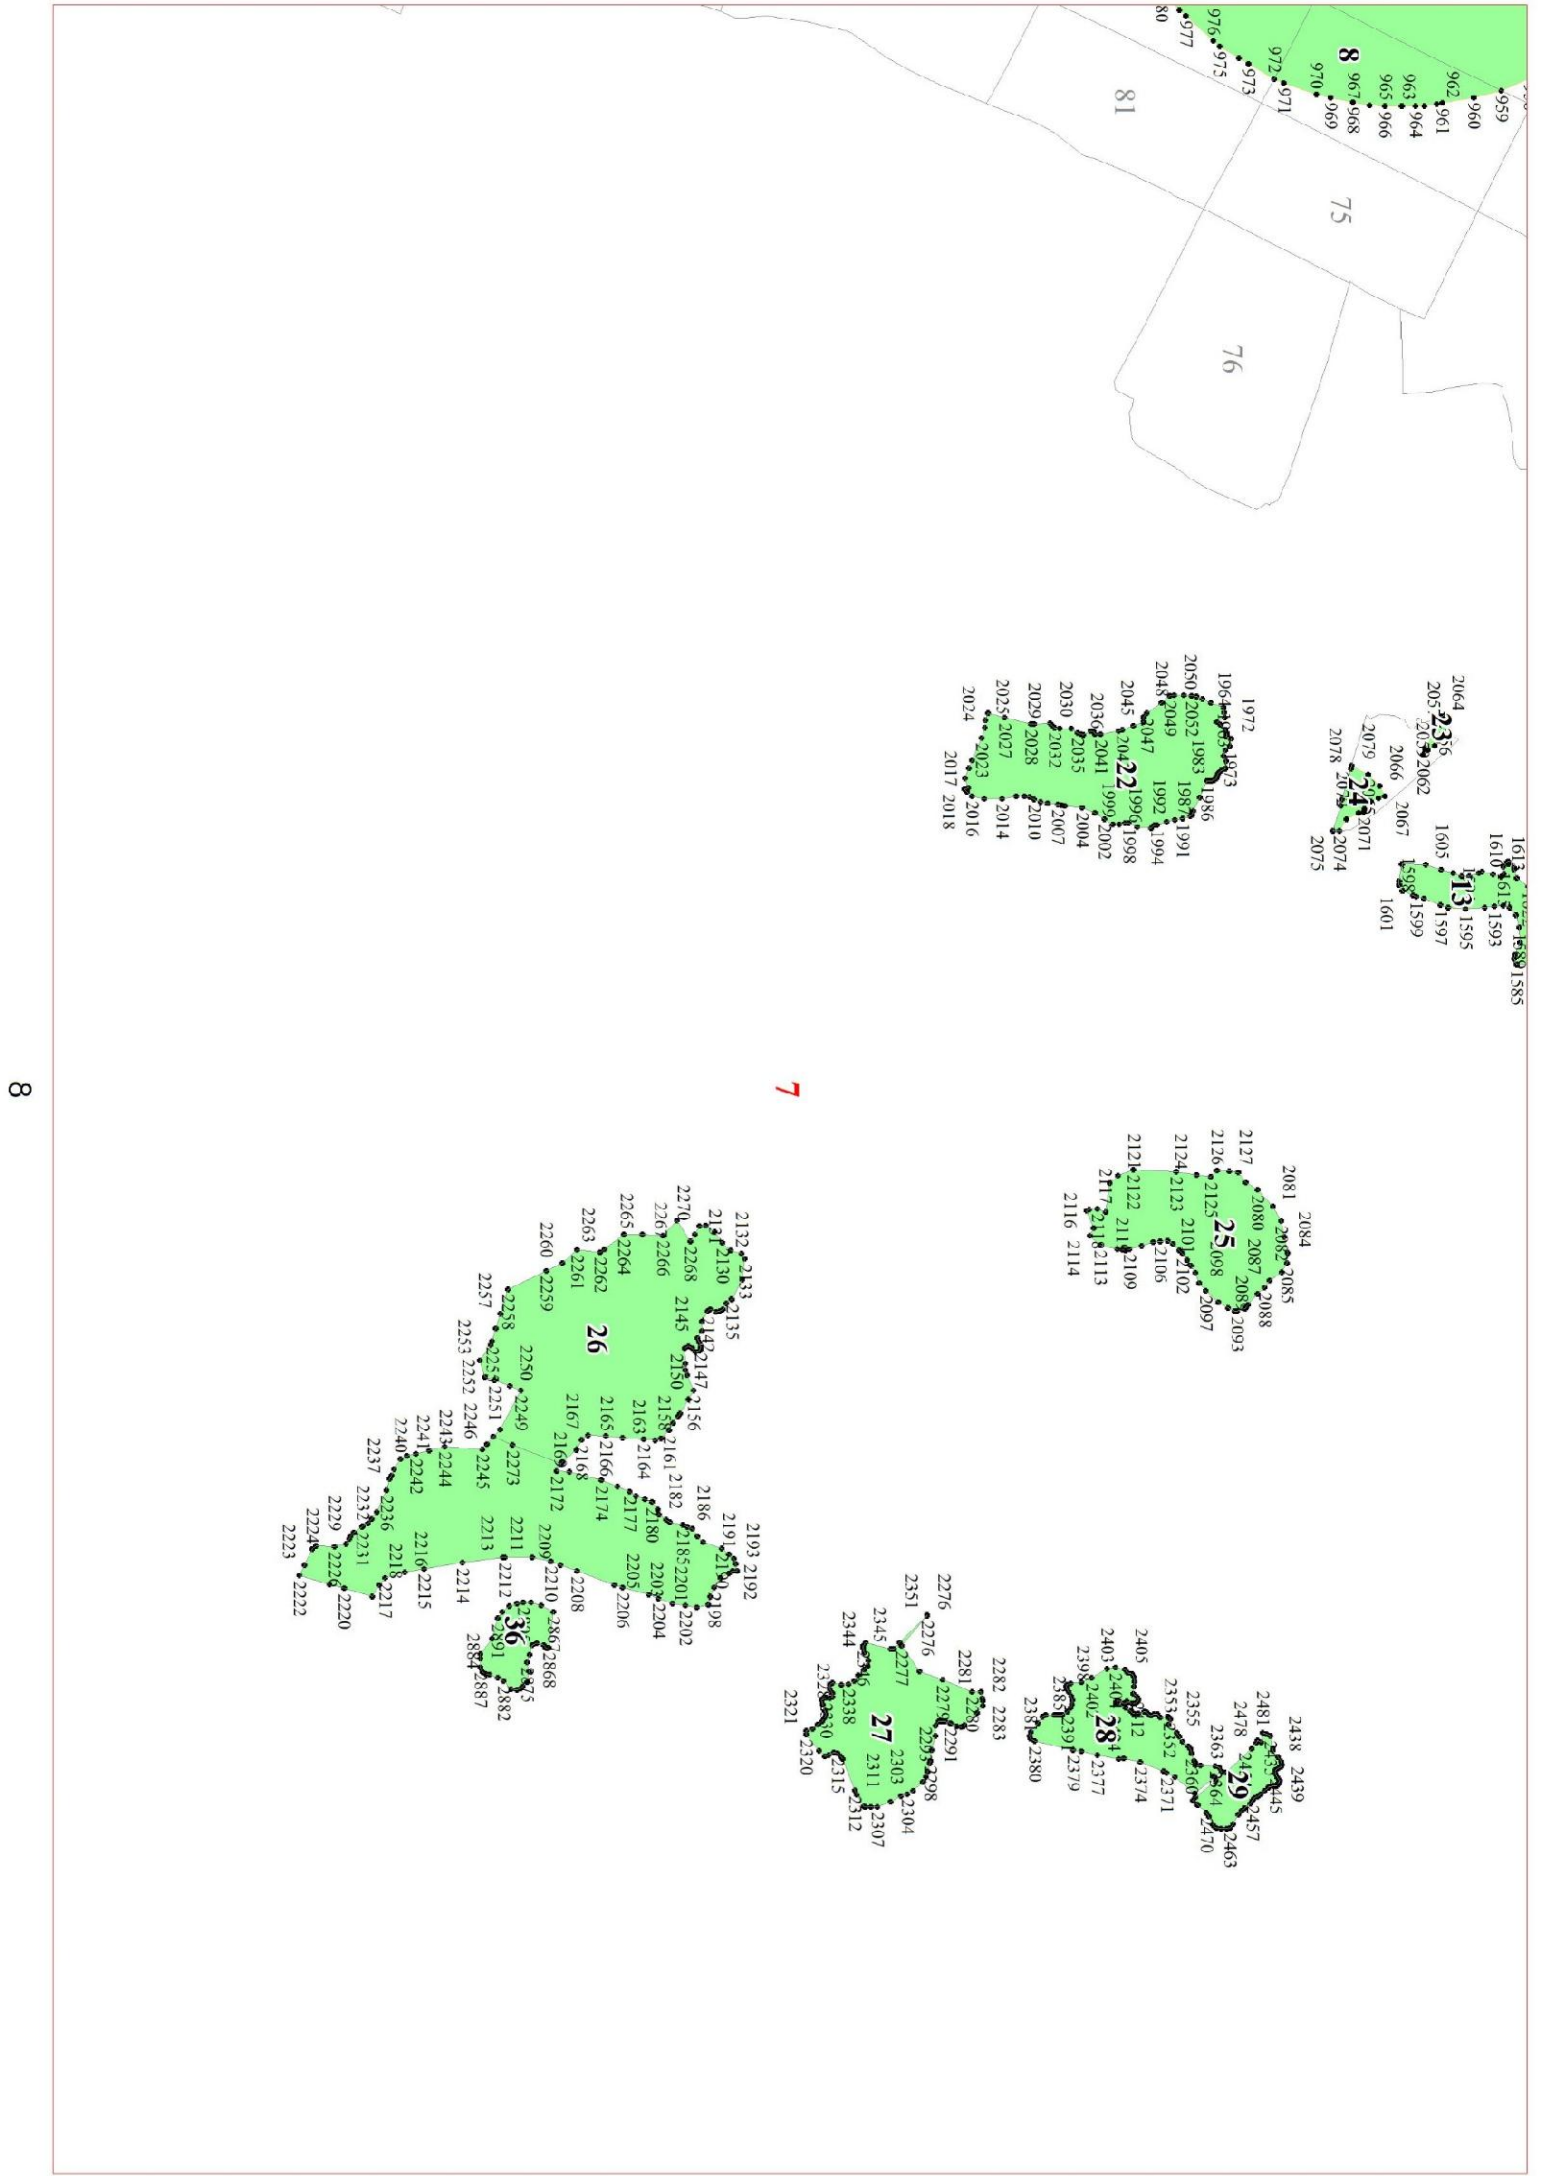

**Графическое описание местоположения границ земель,
на которых располагаются особо защитные участки лесов
«участки лесов вокруг сельских населенных пунктов и садовых товариществ»,
на территории Светлогорского участкового лесничества
Калининградского лесничества
Калининградской области**

Приложение № 111 к приказу Рослесхоза
от 27.02.2023 № 192

2

3

4

5

6

7

8