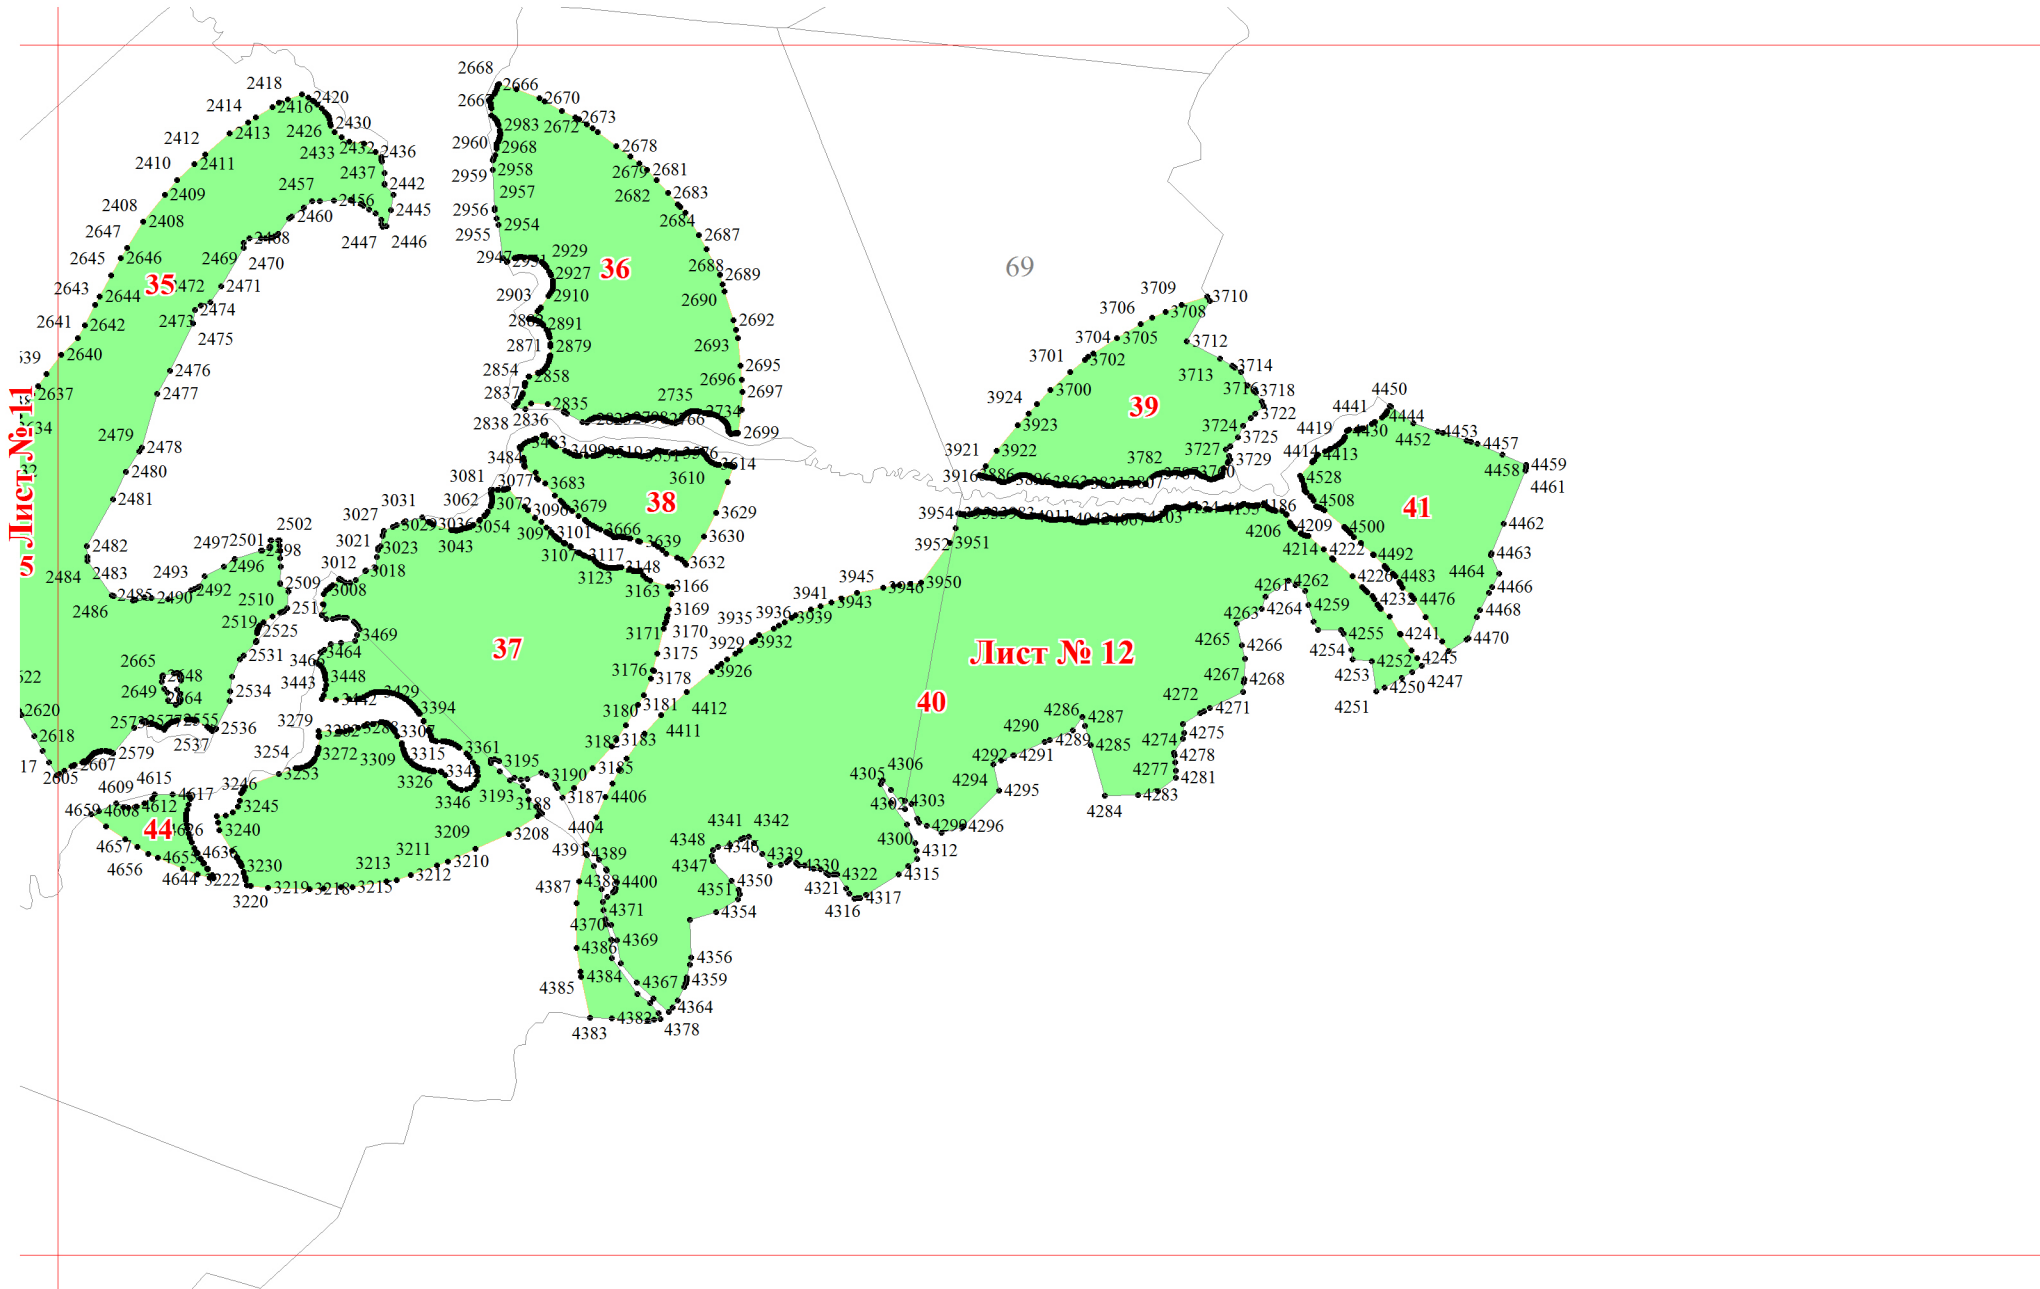

Кировской области

Масштаб листов 1:25 000

Приложение № 107 к приказу Рослесхоза от 27.02.2023 № 153

Используемые условные знаки и обозначения:

- 25 Границы и номера лесных кварталов
- 7 Номера участков
- 10 ● Номера характерных точек границ объекта
- Лист № 1 Границы и номера листов
- Границы особо защитных участков лесов

**Лист № 9**

51

50

61

Лист № 8

57

Лист № 10

63

Лист № 11

**Лист № 10**

63

**Лист № 11**

72

**Лист № 12**

4660

78

76

**Лист № 13**

Лист № 13

84

79

81

- 4735
- 4731 4734 4733
- 4730 4739
- 4773 4772
- 4729
- 4728
- 4744
- 4763 4764
- 4746 4748
- 4664 4762 4761
- 4751 4750
- 4662 4663 4665
- 4754
- 4727 4661 4666 4668 4671
- 4724 4726 45 4669 4670
- 4676
- 4722 4721 4695 4693 4684 4679
- 4701 4690 4680
- 4720 4719 4703
- 4718 4717 4705
- 4716 4707
- 4708