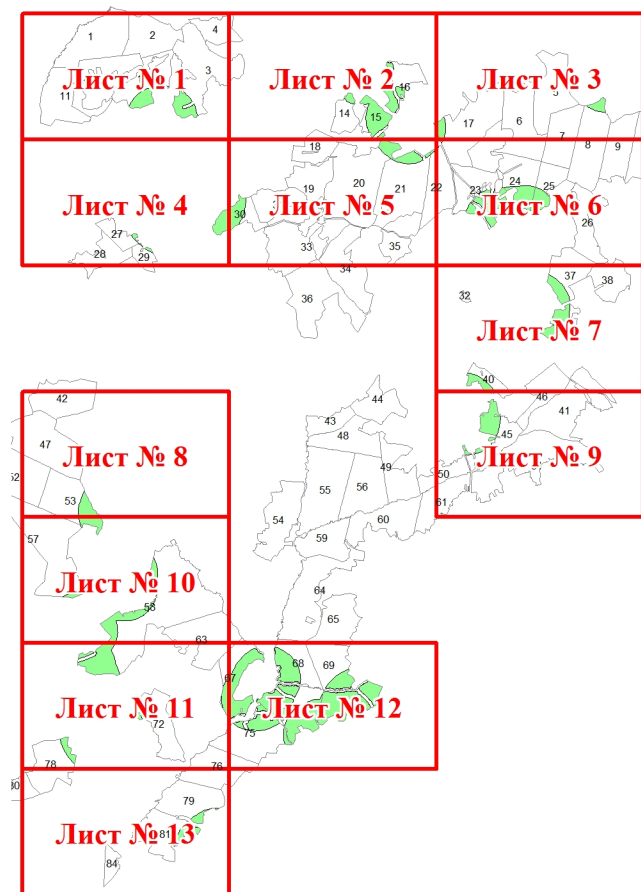

Графическое описание местоположения границ земель, на которых располагаются особо защитные участки лесов «участки лесов вокруг сельских населенных пунктов и садовых товариществ», на территории Верхошижемского участкового лесничества Оричевского лесничества

Кировской области

Масштаб листов 1:25 000

Приложение № 107 к приказу Рослесхоза от 27.02.2023 № 153

Используемые условные знаки и обозначения:

- 25 Границы и номера лесных кварталов
- 7 Номера участков
- 10 ● Номера характерных точек границ объекта
- Лист № 1 Границы и номера листов
- Границы особо защитных участков лесов

Лист № 1

Лист № 2

Лист № 4

Лист № 1

Лист № 3

Лист № 2

Лист № 5

Лист № 2

Лист № 3

Лист № 6

Лист № 4

Лист № 2

Лист № 4

Лист № 6

Лист № 5

Лист № 6