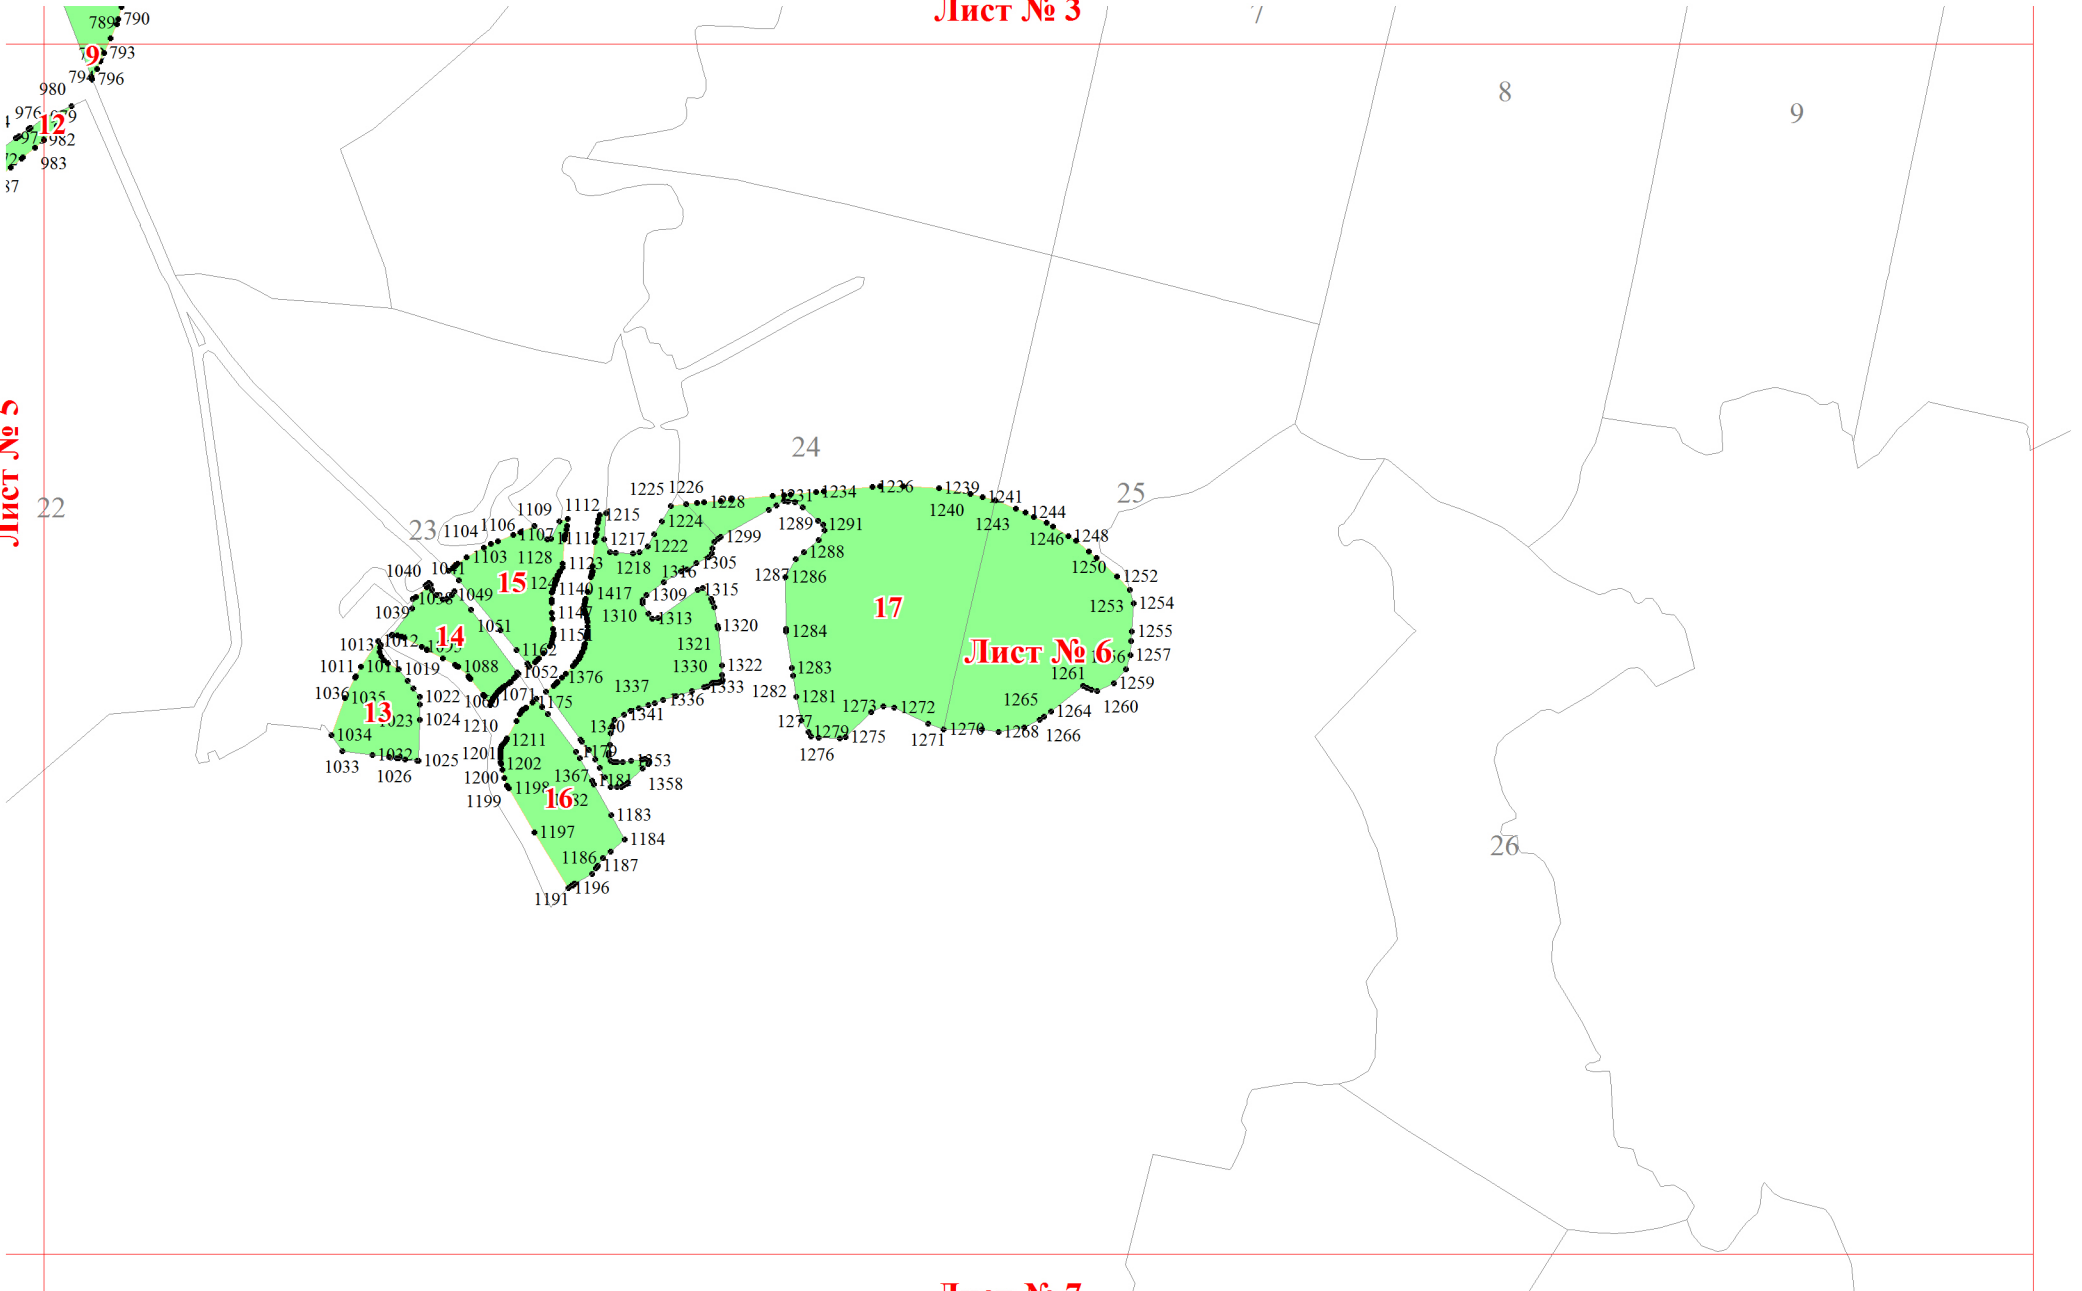

Кировской области

Масштаб листов 1:25 000

Приложение № 107 к приказу Рослесхоза от 27.02.2023 № 153

Используемые условные знаки и обозначения:

- 25 Границы и номера лесных кварталов
- 7 Номера участков
- 10 ● Номера характерных точек границ объекта
- Лист № 1 Границы и номера листов
- Границы особо защитных участков лесов

Лист № 1

Лист № 2

Лист № 4

Лист № 1

Лист № 3

Лист № 2

Лист № 5

Лист № 2

Лист № 3

Лист № 6

Лист № 4

Лист № 2

Лист № 4

Лист № 6

Лист № 5

Лист № 6

Лист № 9

**Лист № 8**

**Лист № 10**

**Лист № 7**

1000

46

41

45