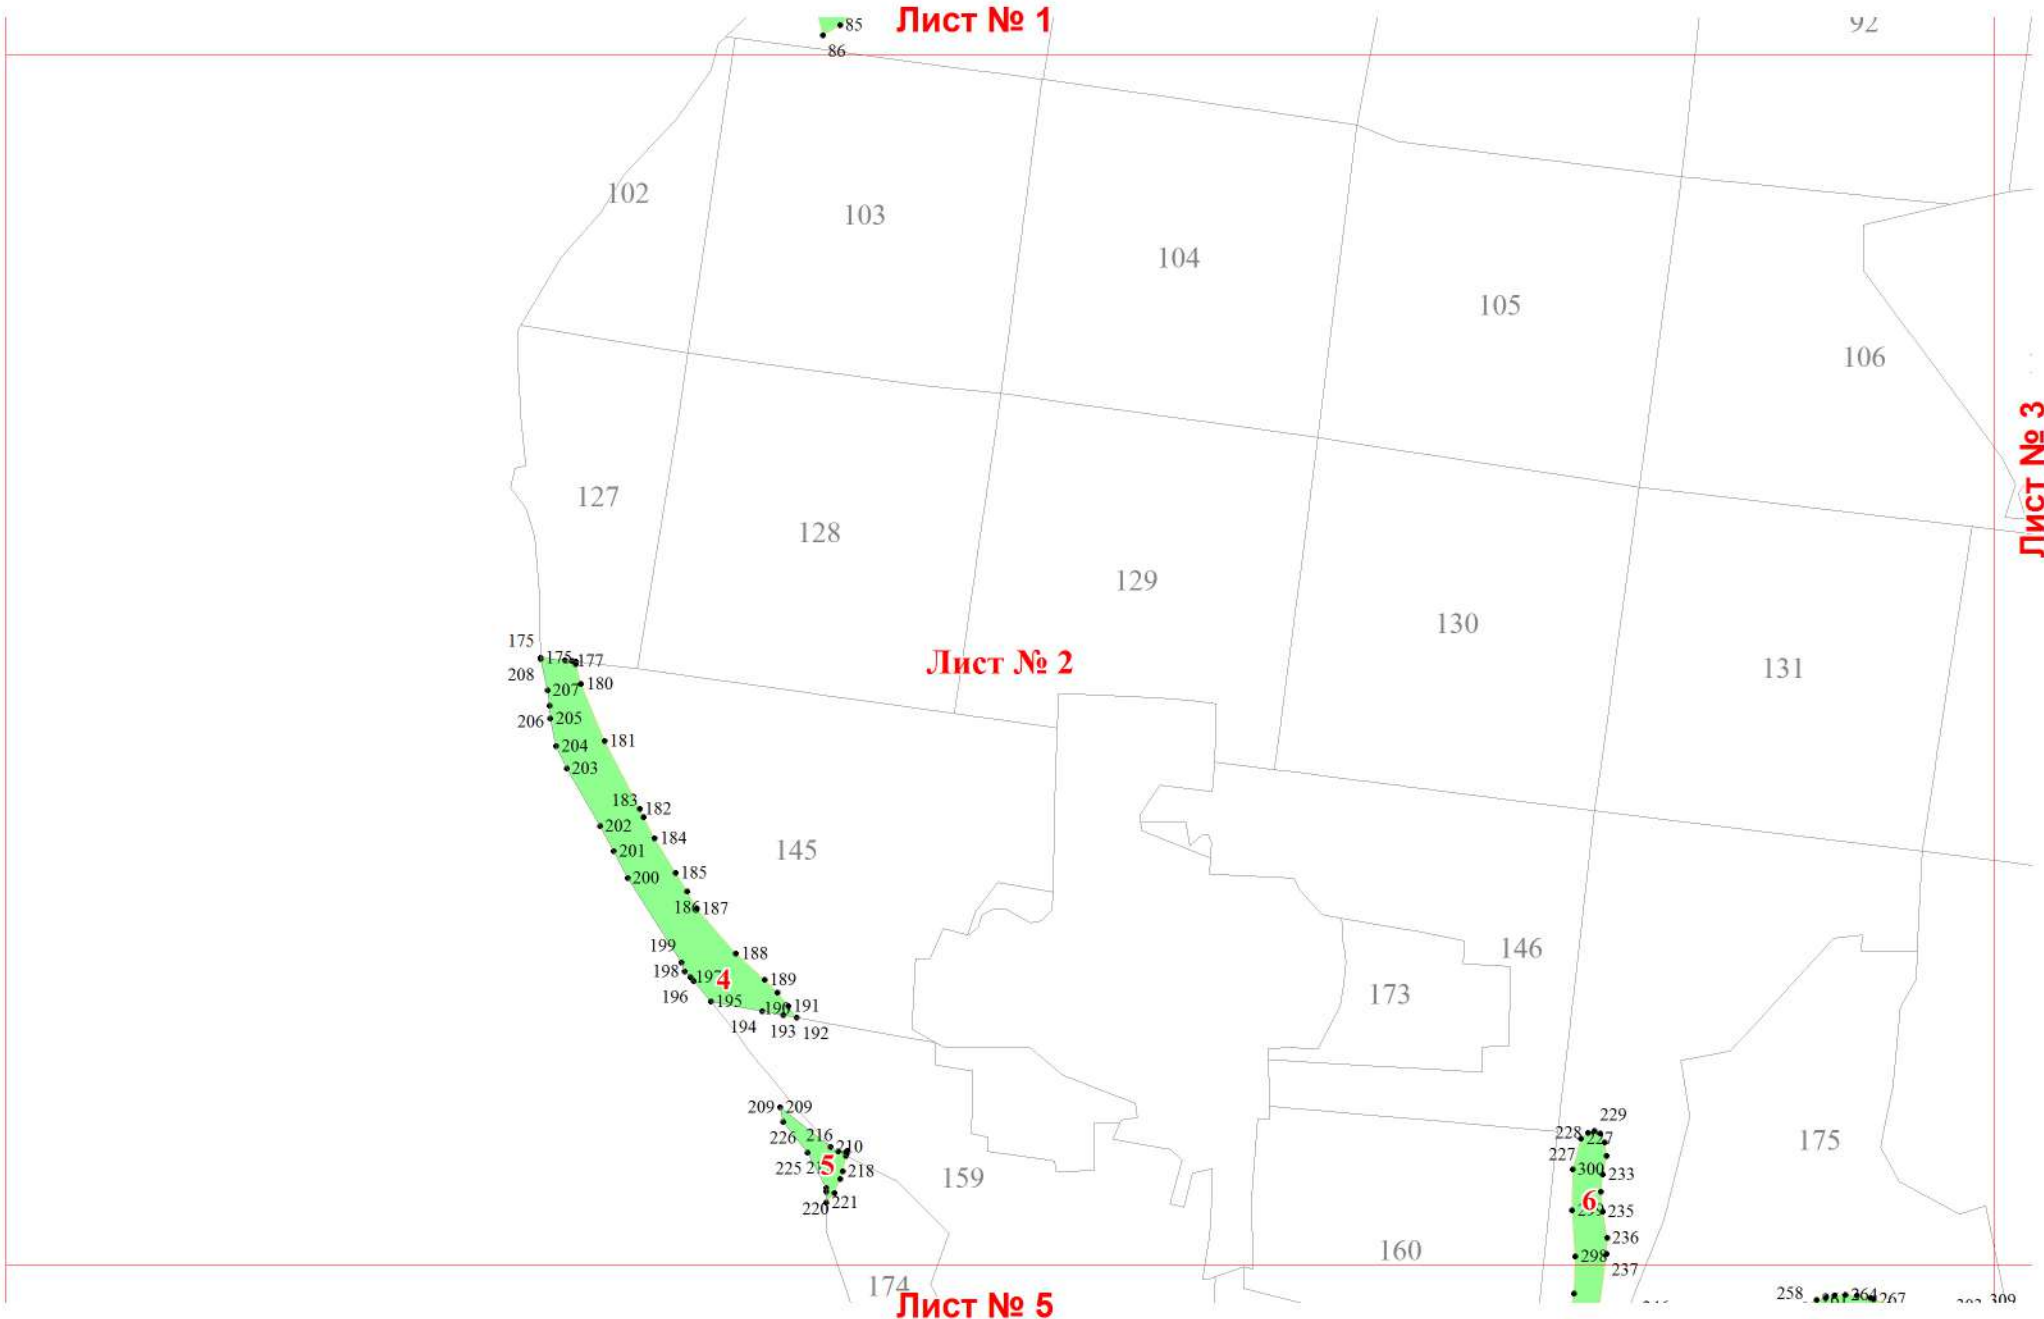

Графическое описание местоположения границ земель, на которых
располагаются леса, расположенные в водоохраных зонах, на территории
Кенчурского участкового лесничества Большевьяского лесничества
Пензенской области
Масштаб листов 1:25 000

Приложение № 44 к приказу Рослесхоза
от 27.02.2023 № 187

Используемые условные знаки и обозначения:

- 25 Границы и номера лесных кварталов
- 7 Номера участков
- 10 • Номера характерных точек границ объекта
- Лист № 1 Границы и номера листов
- Границы категорий защитных лесов

Лист № 1

Лист № 2

Лист № 1

Лист № 2

Лист № 5

Лист № 3

85
86

92

209

226

225

220

221

174

159

160