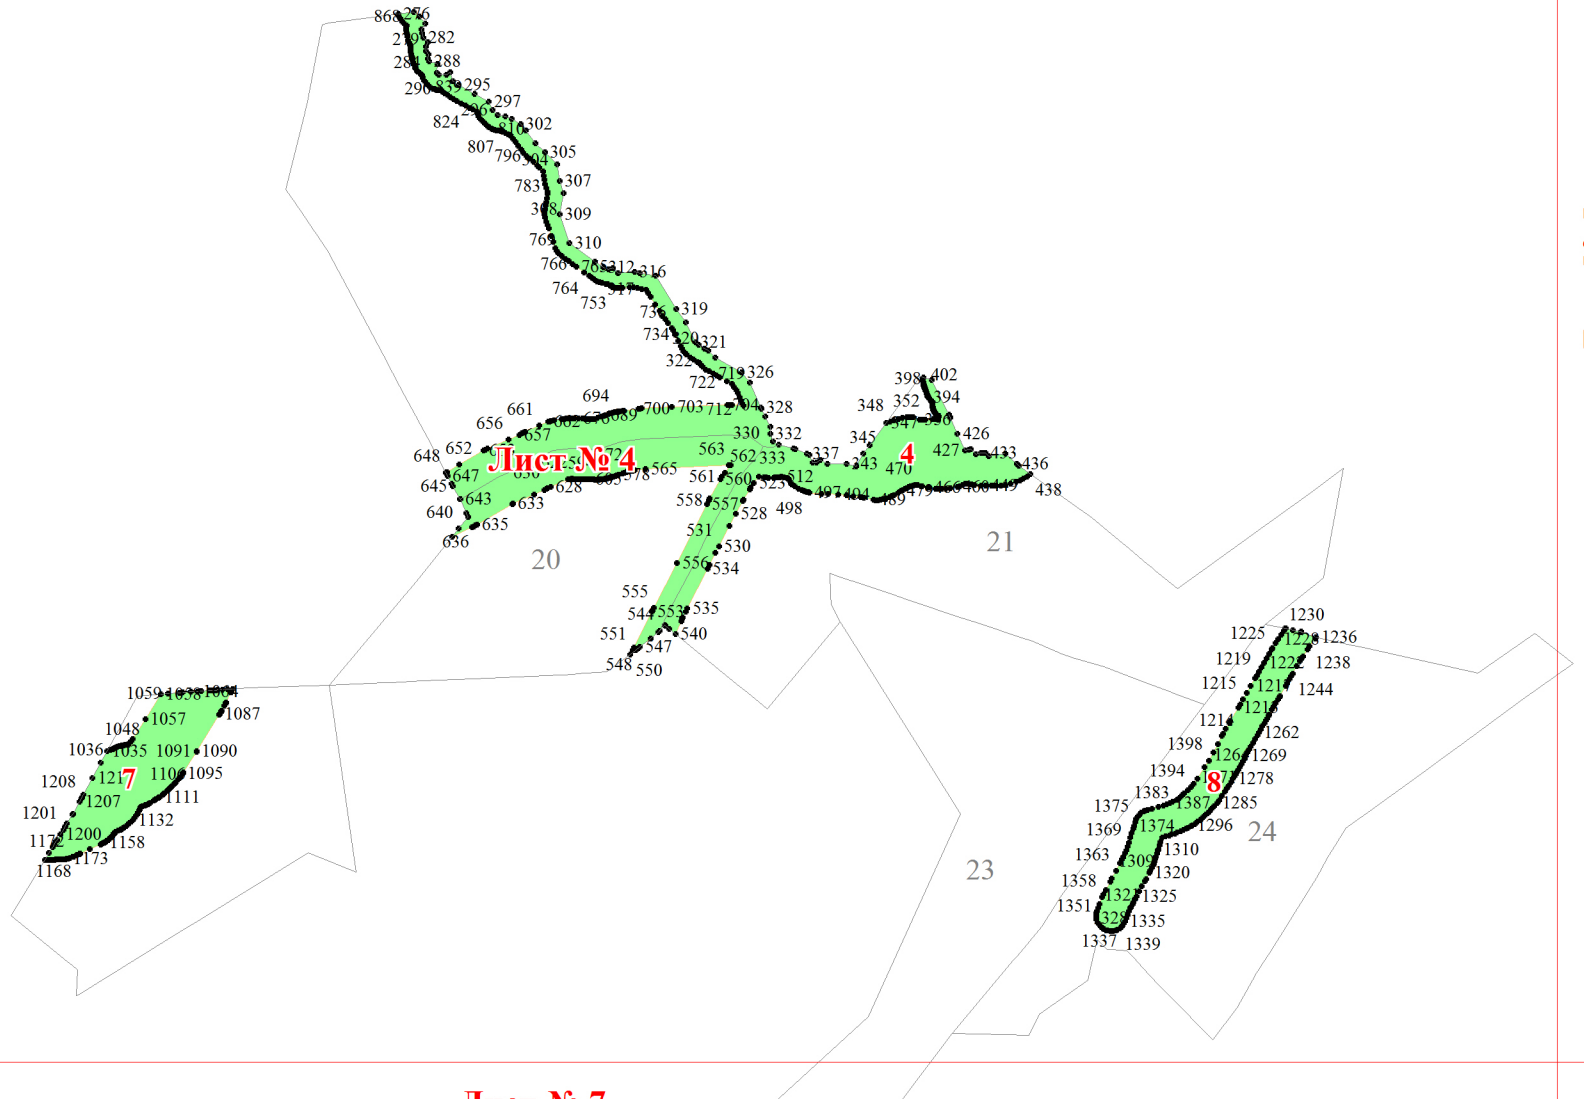

**Графическое описание местоположения границ земель, на которых располагаются  
леса, расположенные в водоохранных зонах, на территории Оричевского  
участкового лесничества Оричевского лесничества Кировской области  
Масштаб листов 1:25 000**

Приложение № 58 к приказу Рослесхоза  
от 27.02.2023 № 153

Используемые условные знаки и обозначения:

- 25 Границы и номера лесных кварталов
- 7 Номера участков
- 10 ● Номера характерных точек границ объекта
- Лист № 1 Границы и номера листов
- Границы категорий защитных лесов

**Лист № 1**

**Лист № 2**

Лист № 1

Лист № 2

Лист № 3

841147  
6574152

**Лист № 2**

**Лист № 3**

**Лист № 6**

Лист № 5

Лист № 8

Лист № 4

Лист № 7

Лист № 8

Лист № 11

Лист № 5