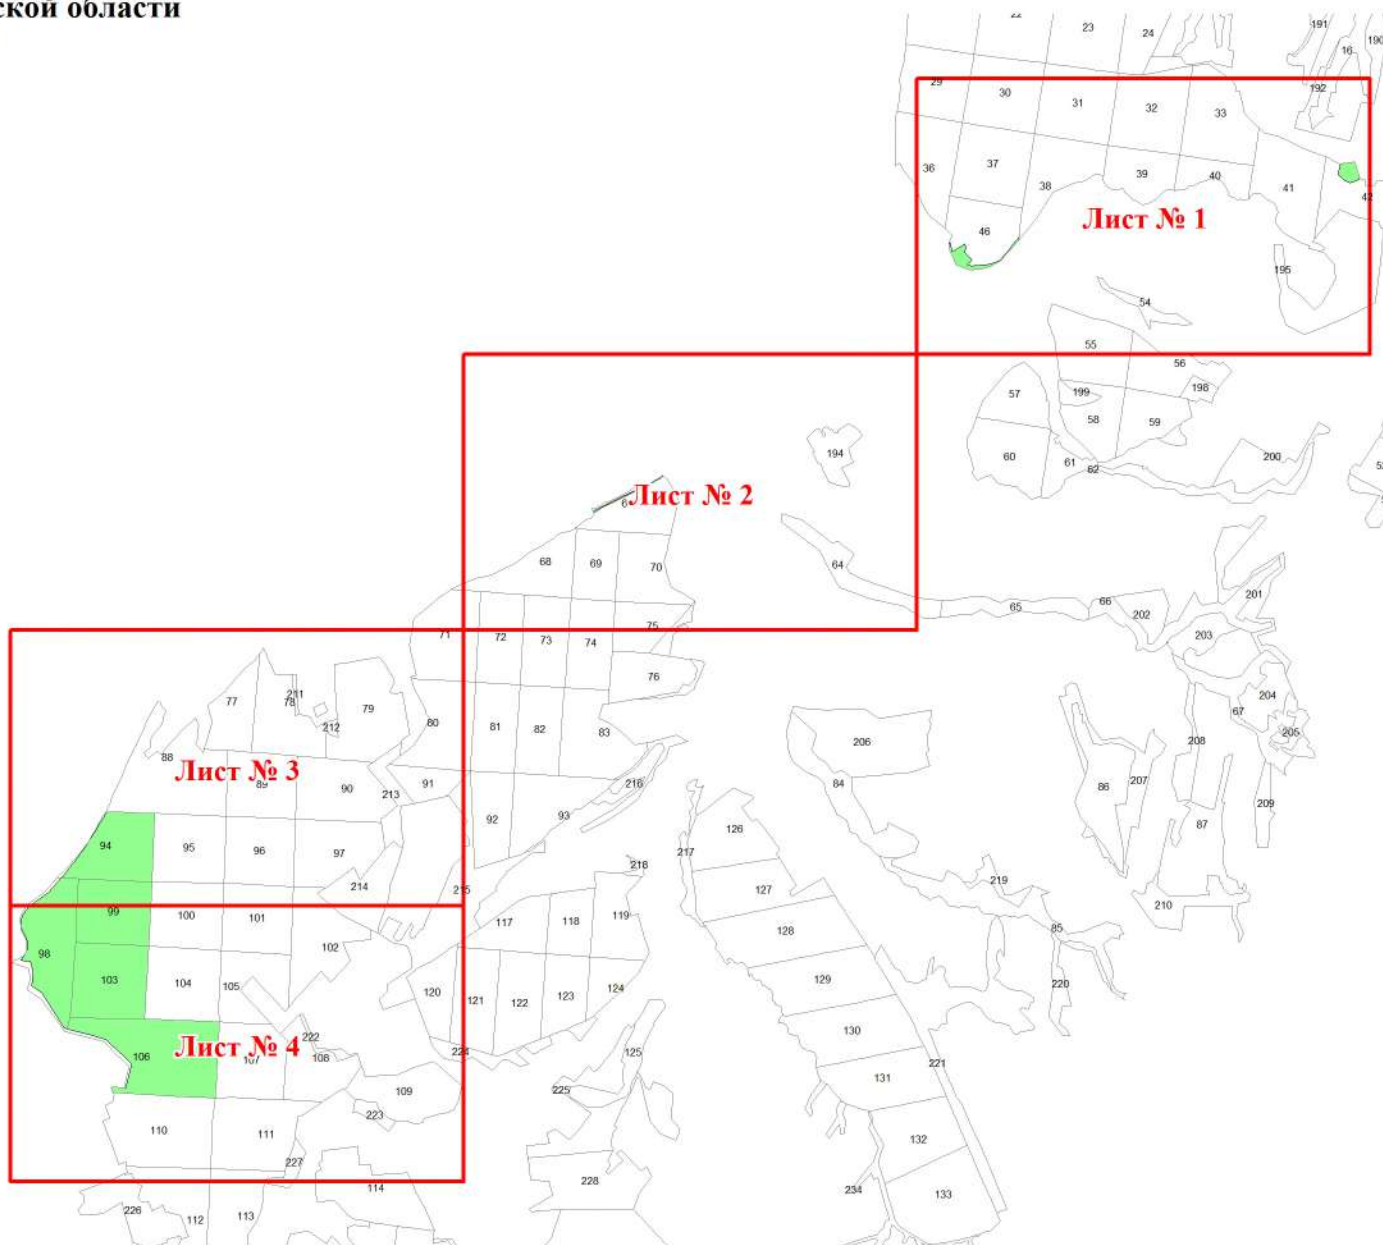

**Графическое описание местоположения границ земель, на которых
располагаются леса, расположенные на особо охраняемых природных
территориях, на территории Ильминского участкового лесничества
Большевьяского лесничества Пензенской области
Масштаб листов 1:25 000**

Приложение № 28 к приказу Рослесхоза
от 27.02.2023 № 187

Используемые условные знаки и обозначения:

- 25 Границы и номера лесных кварталов
- 7 Номера участков
- 10 • Номера характерных точек границ объекта
- Лист № 1 Границы и номера листов
- Границы категорий защитных лесов

Лист № 3

Лист № 4

4

Лист № 3

Лист № 4