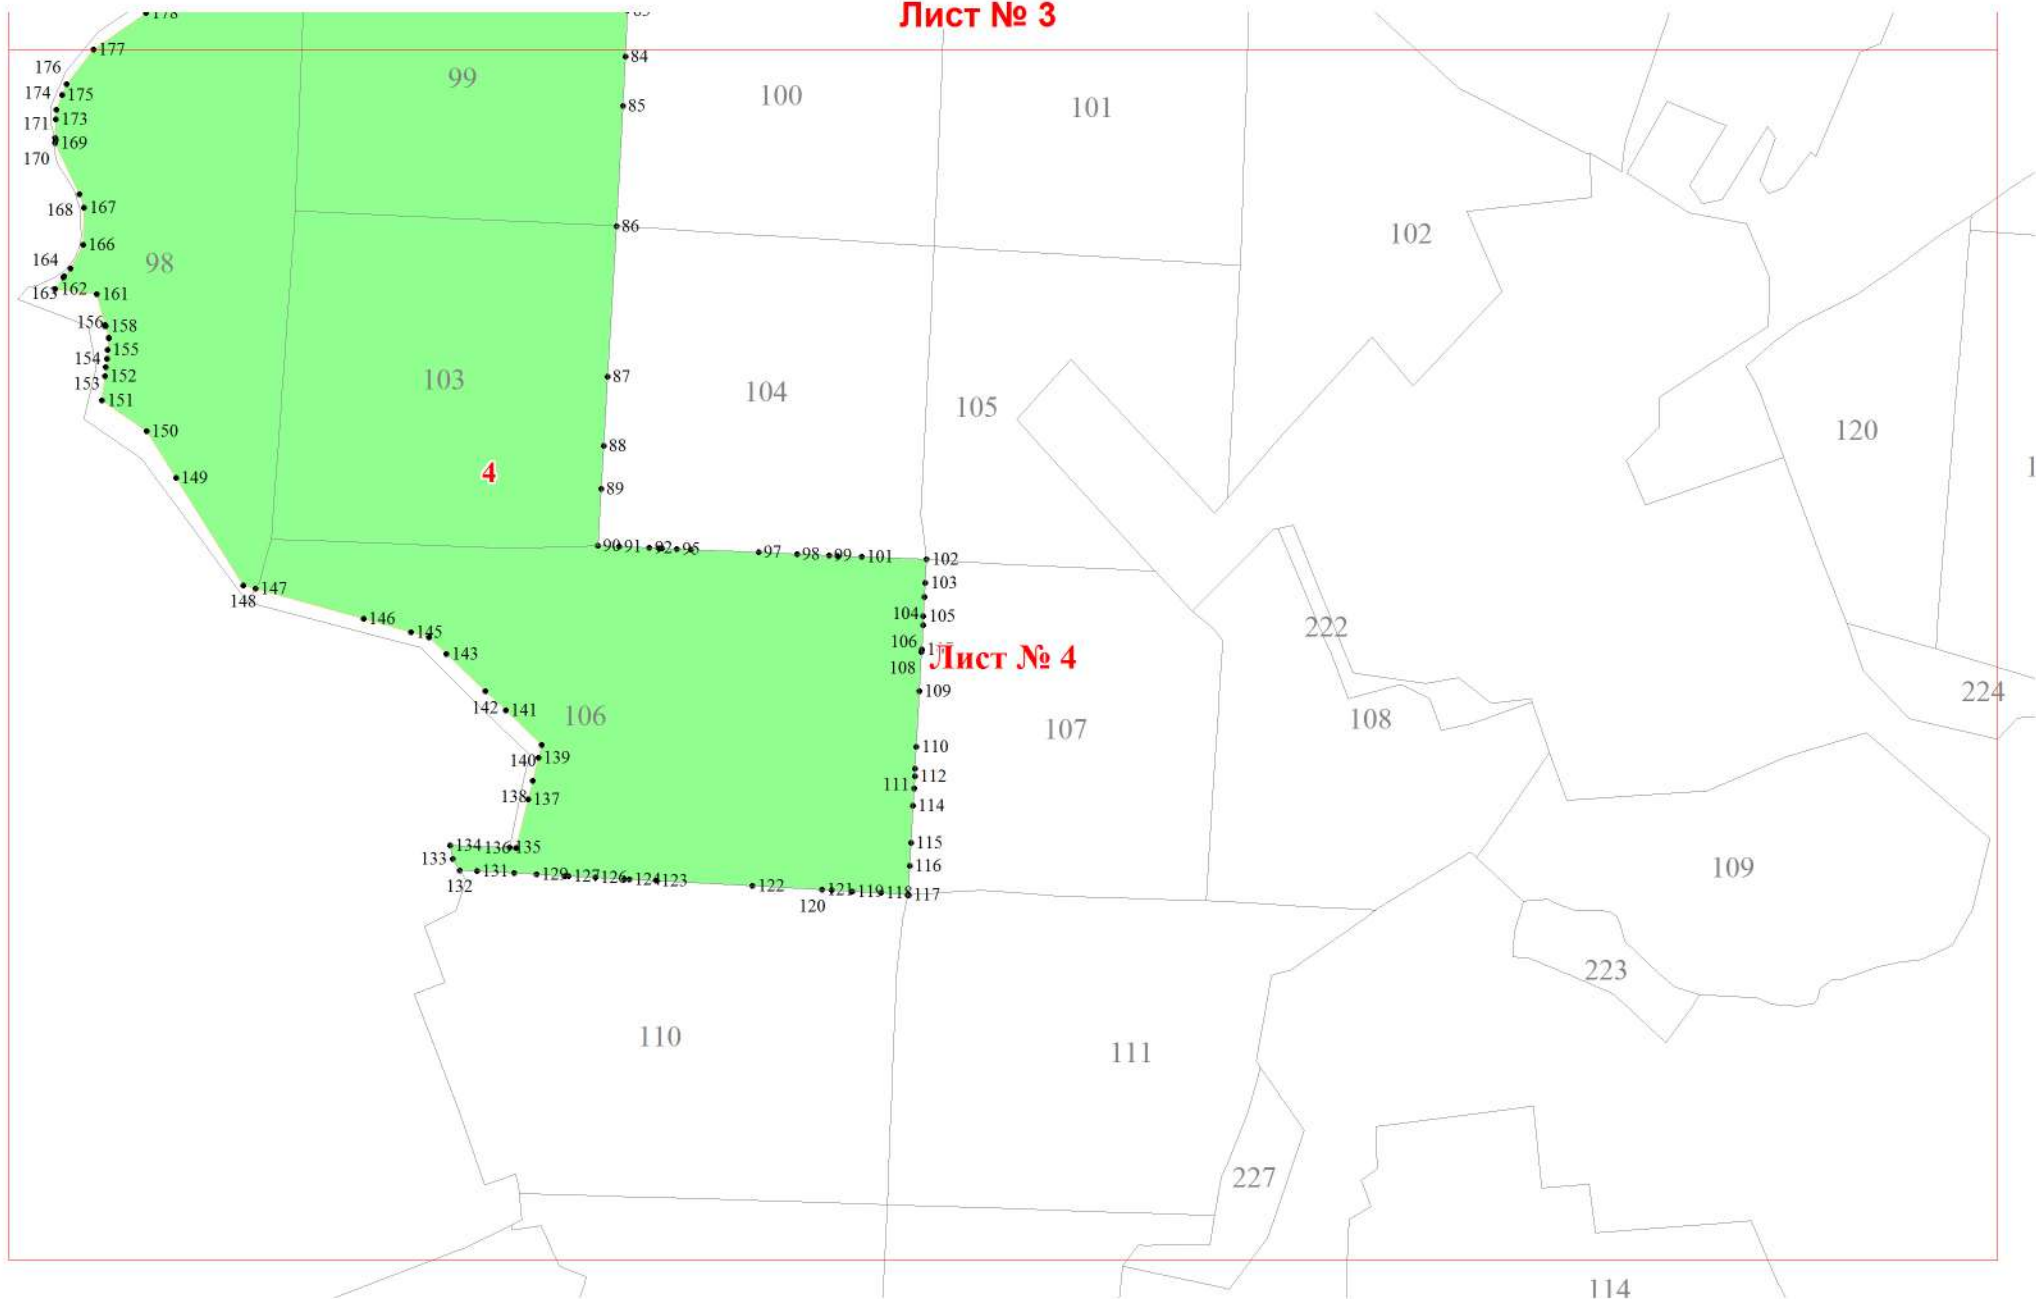

**Графическое описание местоположения границ земель, на которых
располагаются леса, расположенные на особо охраняемых природных
территориях, на территории Ильминского участкового лесничества
Большевьяского лесничества Пензенской области
Масштаб листов 1:25 000**

Приложение № 28 к приказу Рослесхоза
от 27.02.2023 № 187

Используемые условные знаки и обозначения:

- 25 Границы и номера лесных кварталов
- 7 Номера участков
- 10 • Номера характерных точек границ объекта
- Лист № 1 Границы и номера листов
- Границы категорий защитных лесов

Лист № 3

Лист № 4

4

Лист № 3

Лист № 4