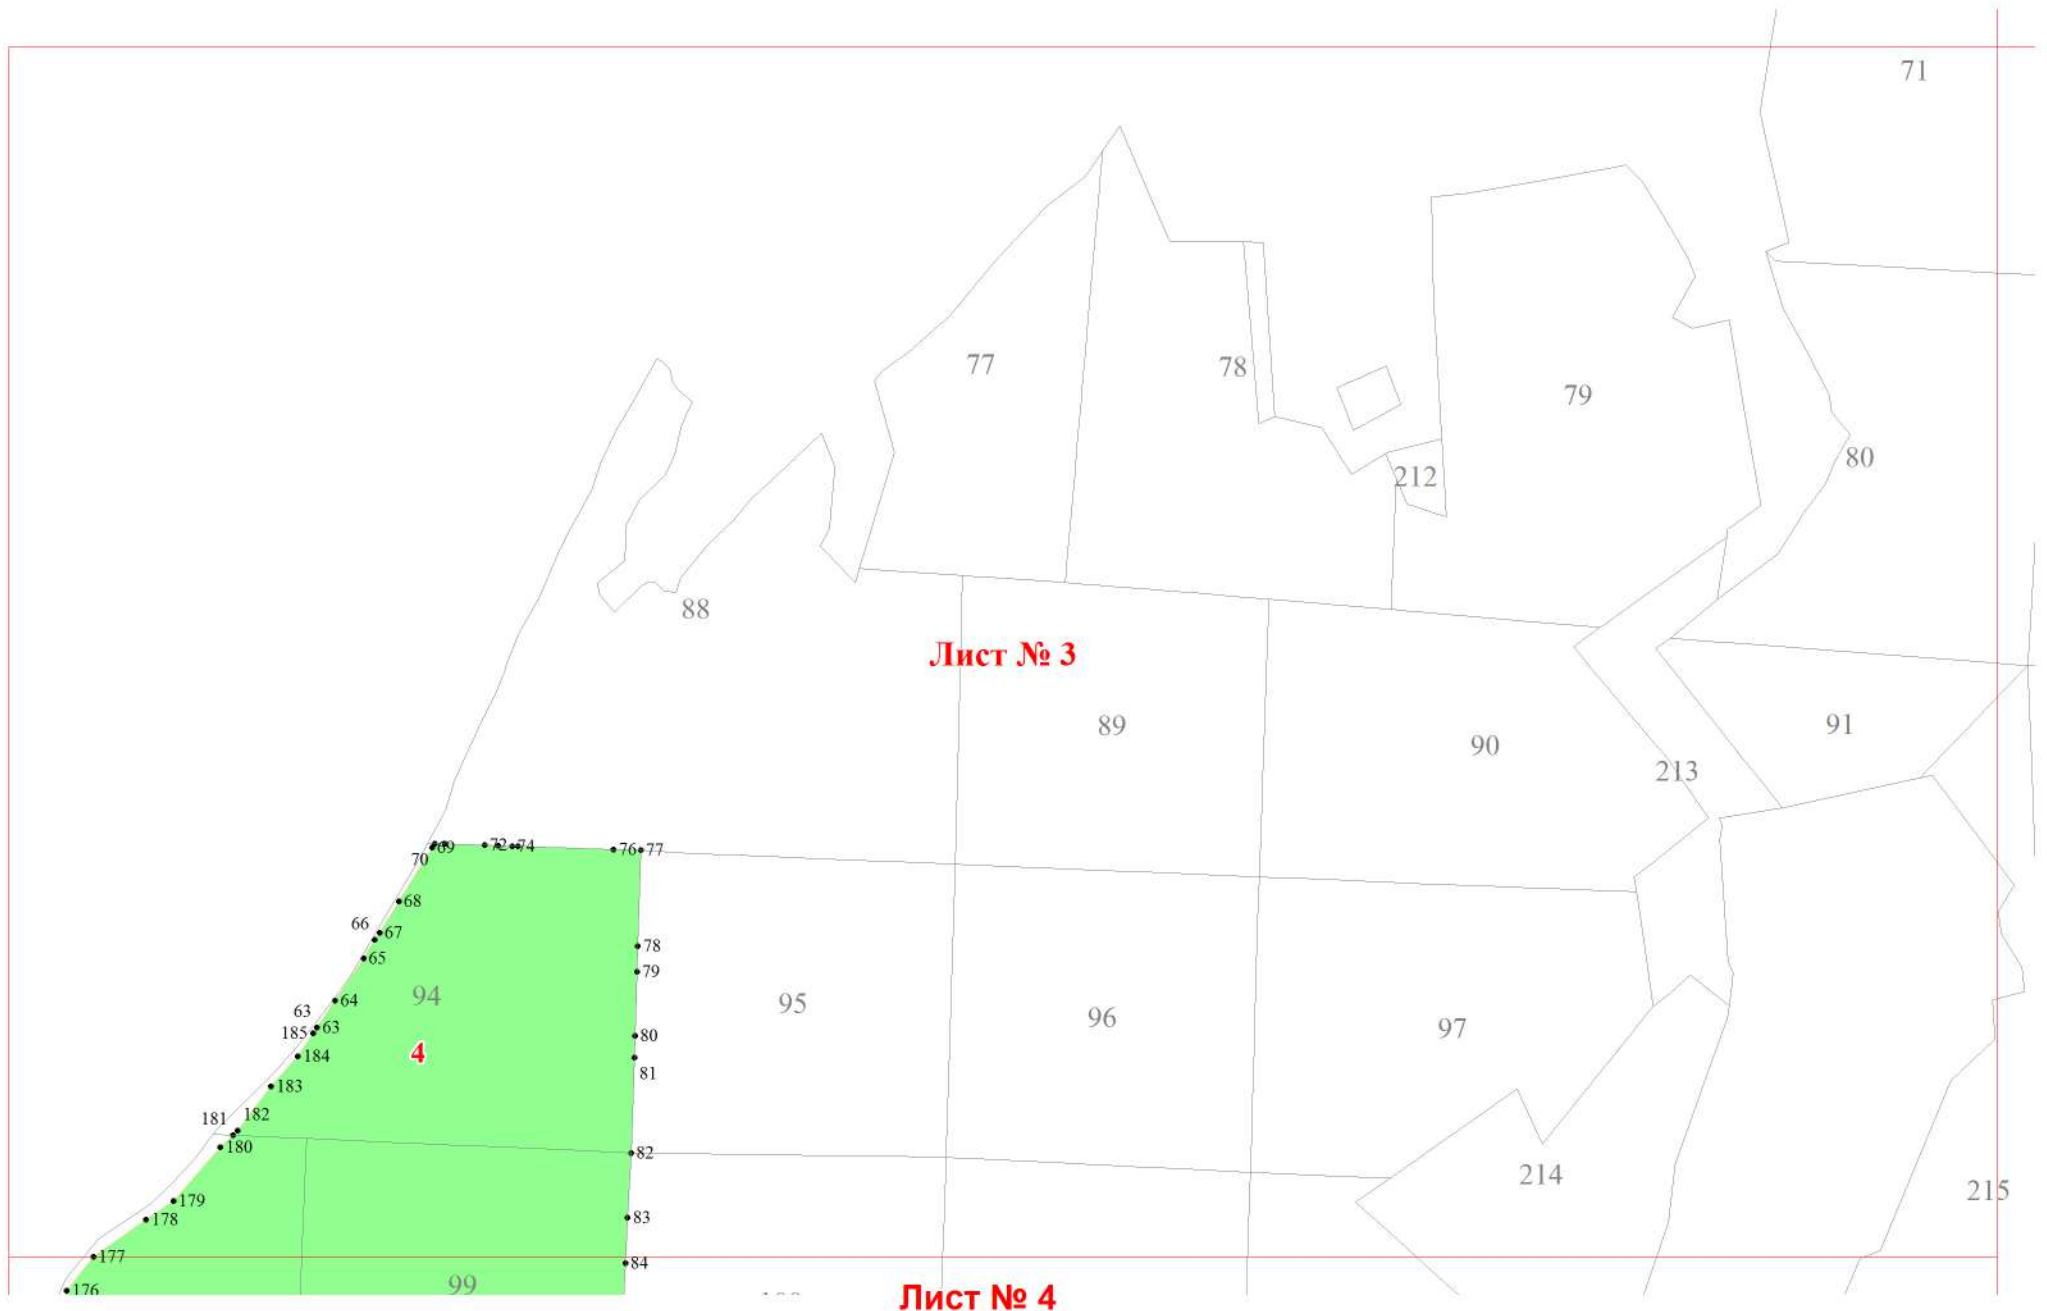

**Графическое описание местоположения границ земель, на которых
располагаются леса, расположенные на особо охраняемых природных
территориях, на территории Ильминского участкового лесничества
Большевьяского лесничества Пензенской области
Масштаб листов 1:25 000**

Приложение № 28 к приказу Рослесхоза
от 27.02.2023 № 187

Используемые условные знаки и обозначения:

- 25 Границы и номера лесных кварталов
- 7 Номера участков
- 10 • Номера характерных точек границ объекта
- Лист № 1 Границы и номера листов
- Границы категорий защитных лесов

Лист № 3

Лист № 4

4

Лист № 3

Лист № 4