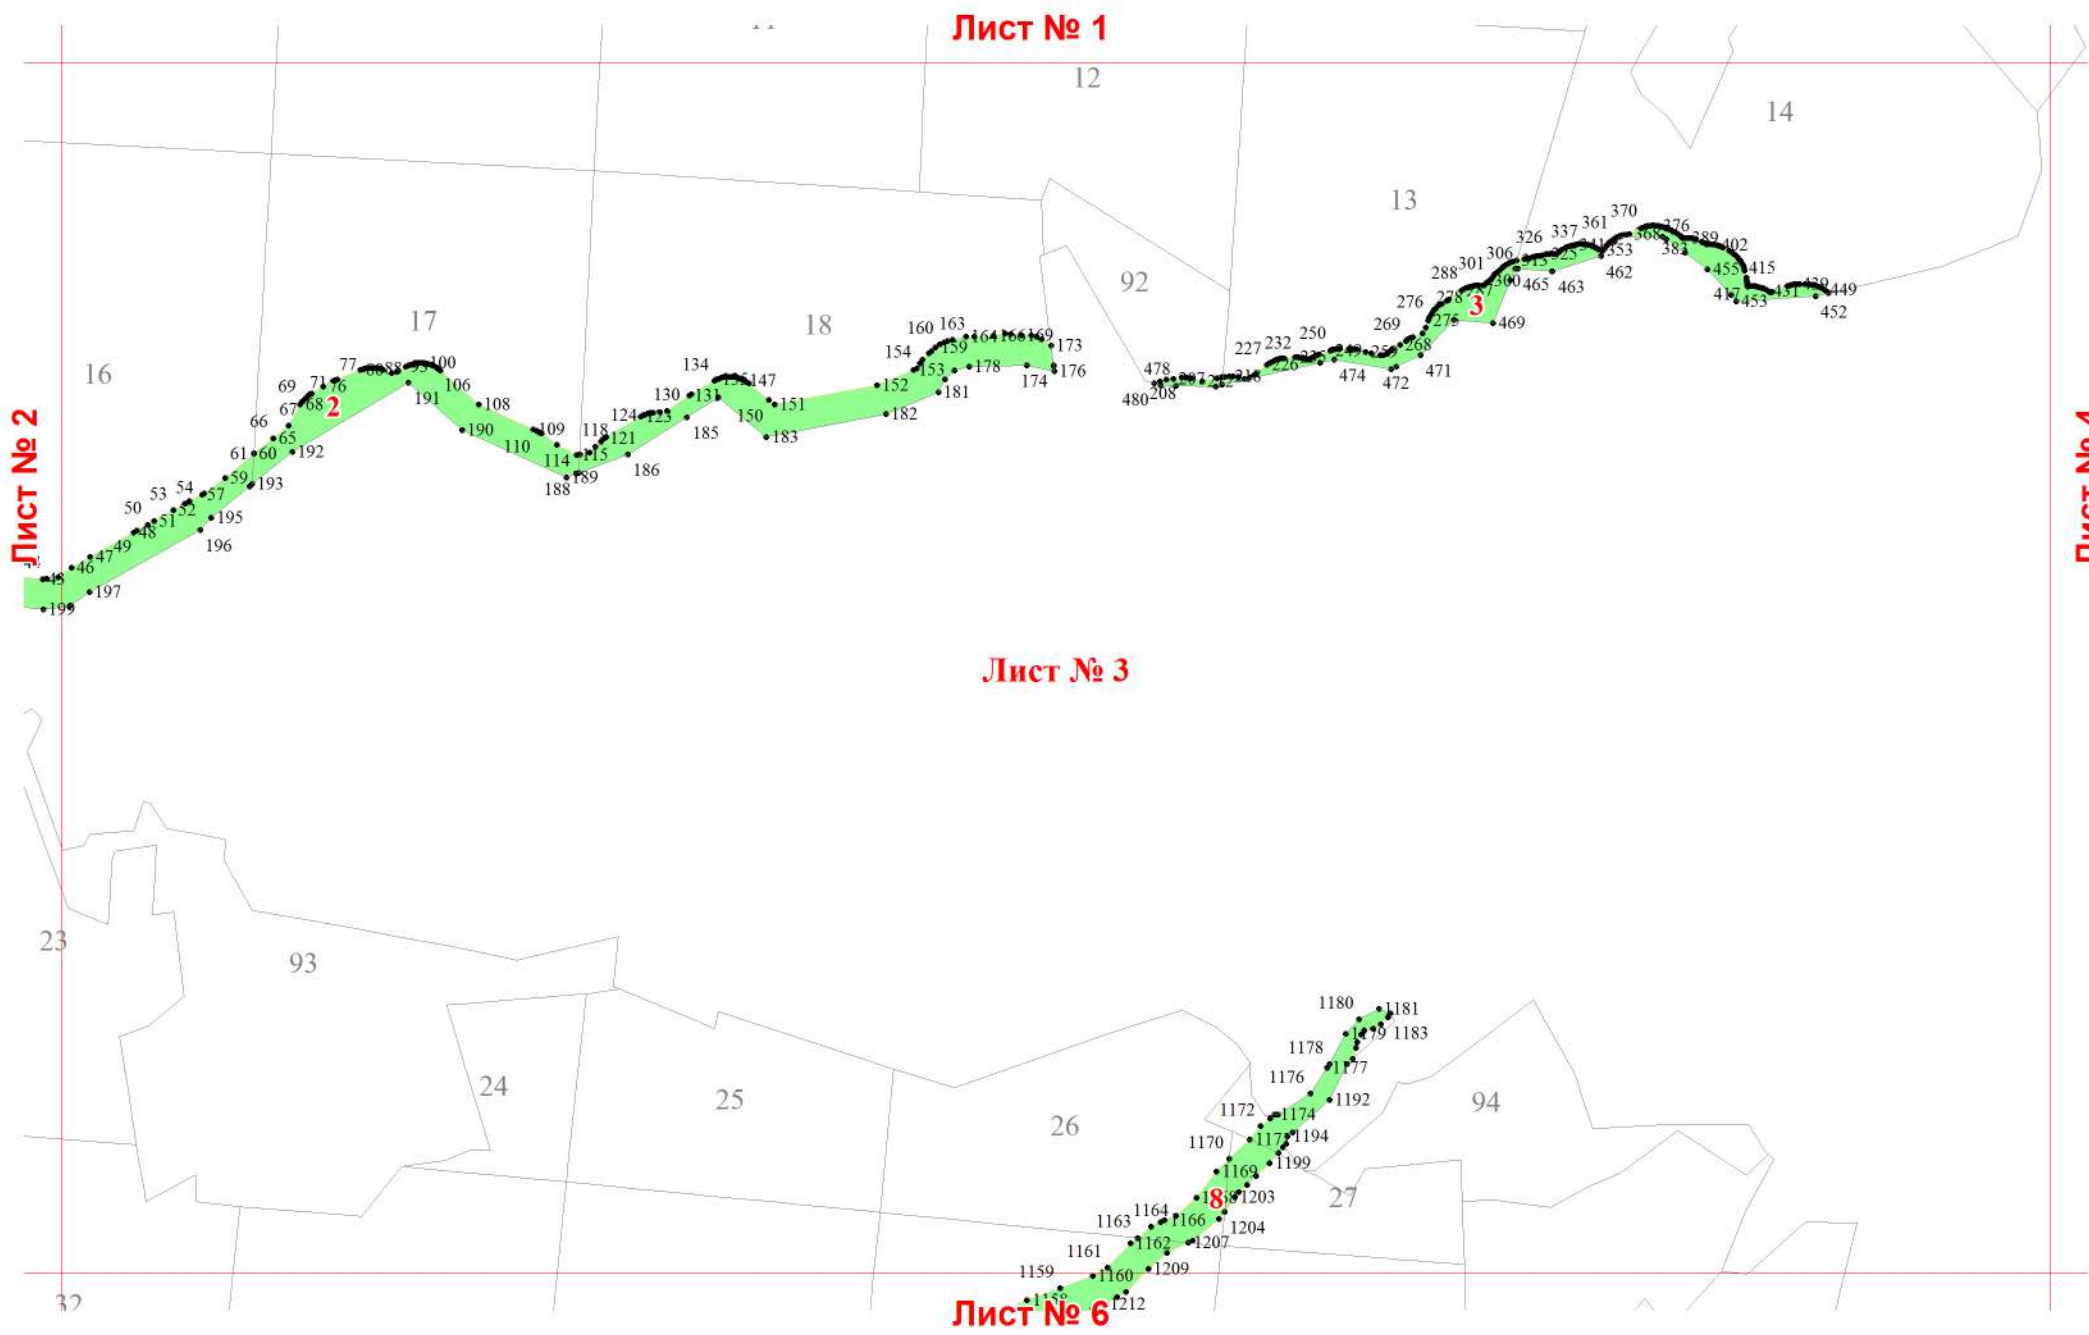

**Графическое описание местоположения границ земель, на которых
располагаются леса, расположенные в водоохранных зонах, на территории
Большевьясского-Ломовского участкового лесничества (Большевьясский участок)
Большевьясского лесничества Пензенской области
Масштаб листов 1:25 000**

Приложение № 4 к приказу Рослесхоза
от 27.02.2023 № 187

Используемые условные знаки и обозначения:

- | | |
|---|---|
| 25 | Границы и номера лесных кварталов |
| 7 | Номера участков |
| 10 ● | Номера характерных точек границ объекта |
| Лист № 1 | Границы и номера листов |
| | Границы категорий защитных лесов |

Лист № 2

Лист № 3

Лист № 5

Лист № 4

Лист № 7

Лист № 2

30

31

32

Лист № 6

50
Лист № 5

66
Лист № 8

Лист № 3

Лист № 5

Лист № 6

Лист № 7