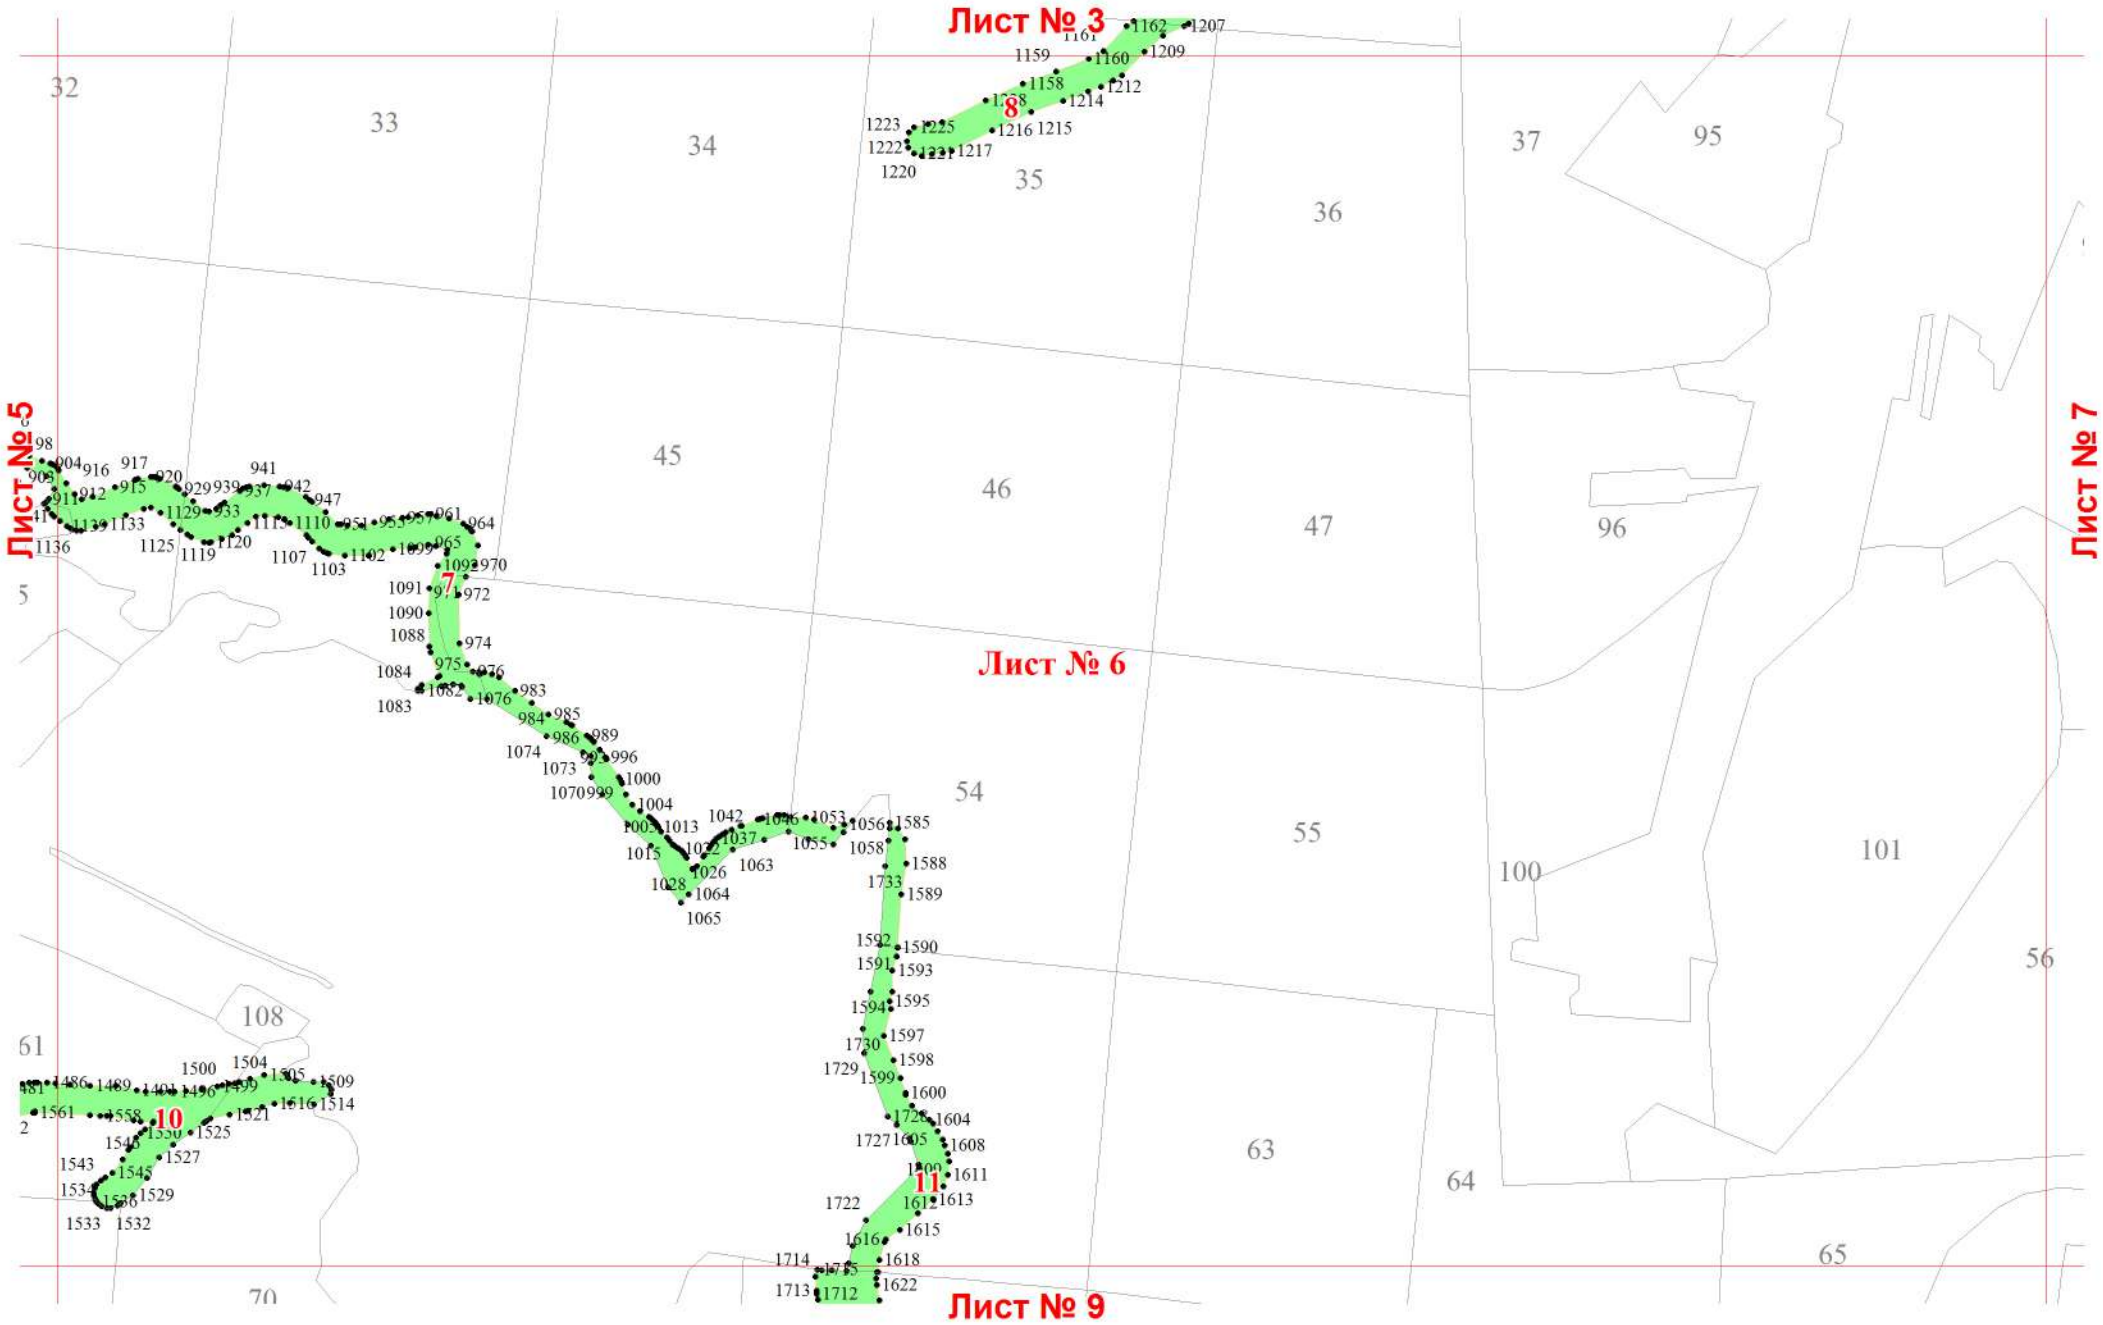

**Графическое описание местоположения границ земель, на которых
располагаются леса, расположенные в водоохранных зонах, на территории
Большевьясского-Ломовского участкового лесничества (Большевьясский участок)
Большевьясского лесничества Пензенской области
Масштаб листов 1:25 000**

Приложение № 4 к приказу Рослесхоза
от 27.02.2023 № 187

Используемые условные знаки и обозначения:

- | | |
|---|---|
| 25 | Границы и номера лесных кварталов |
| 7 | Номера участков |
| 10 ● | Номера характерных точек границ объекта |
| Лист № 1 | Границы и номера листов |
| | Границы категорий защитных лесов |

32

Лист № 6

50
Лист № 5

66
Лист № 8

Лист № 3

Лист № 5

Лист № 6

Лист № 7

Лист № 9

Лист № 6

Лист № 10

Лист № 5

Лист № 8

Лист № 9

Лист № 6

Лист № 8