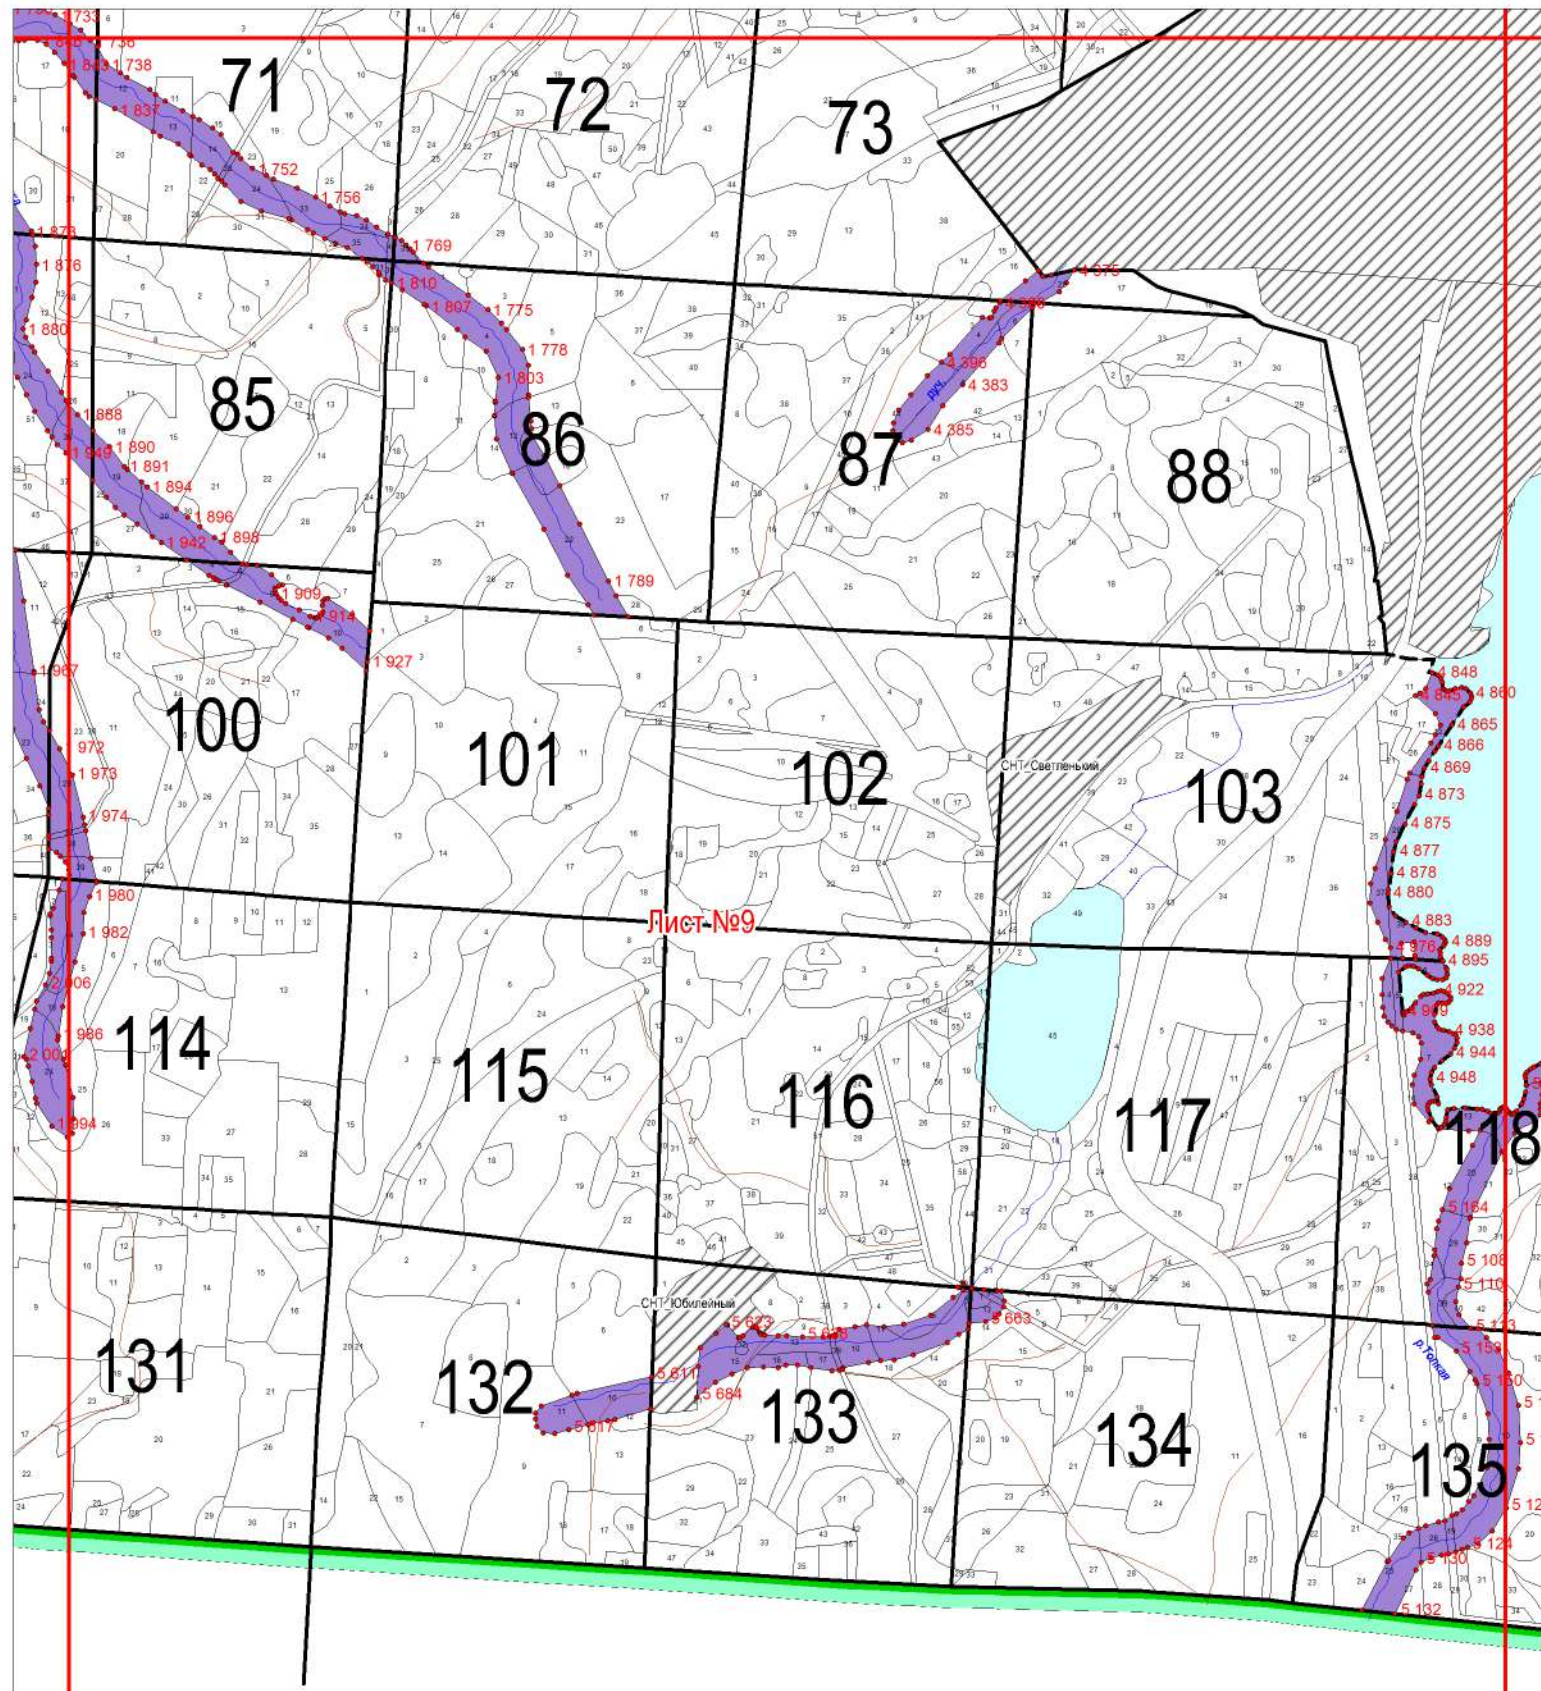

Графическое описание местоположения границ земель, на которых располагаются особо защитные участки лесов «берегозащитные участки лесов», на территории Вишневогорского участкового лесничества Каслинского лесничества Челябинской области

113

127

128

129

130

оз. Каван

0

1