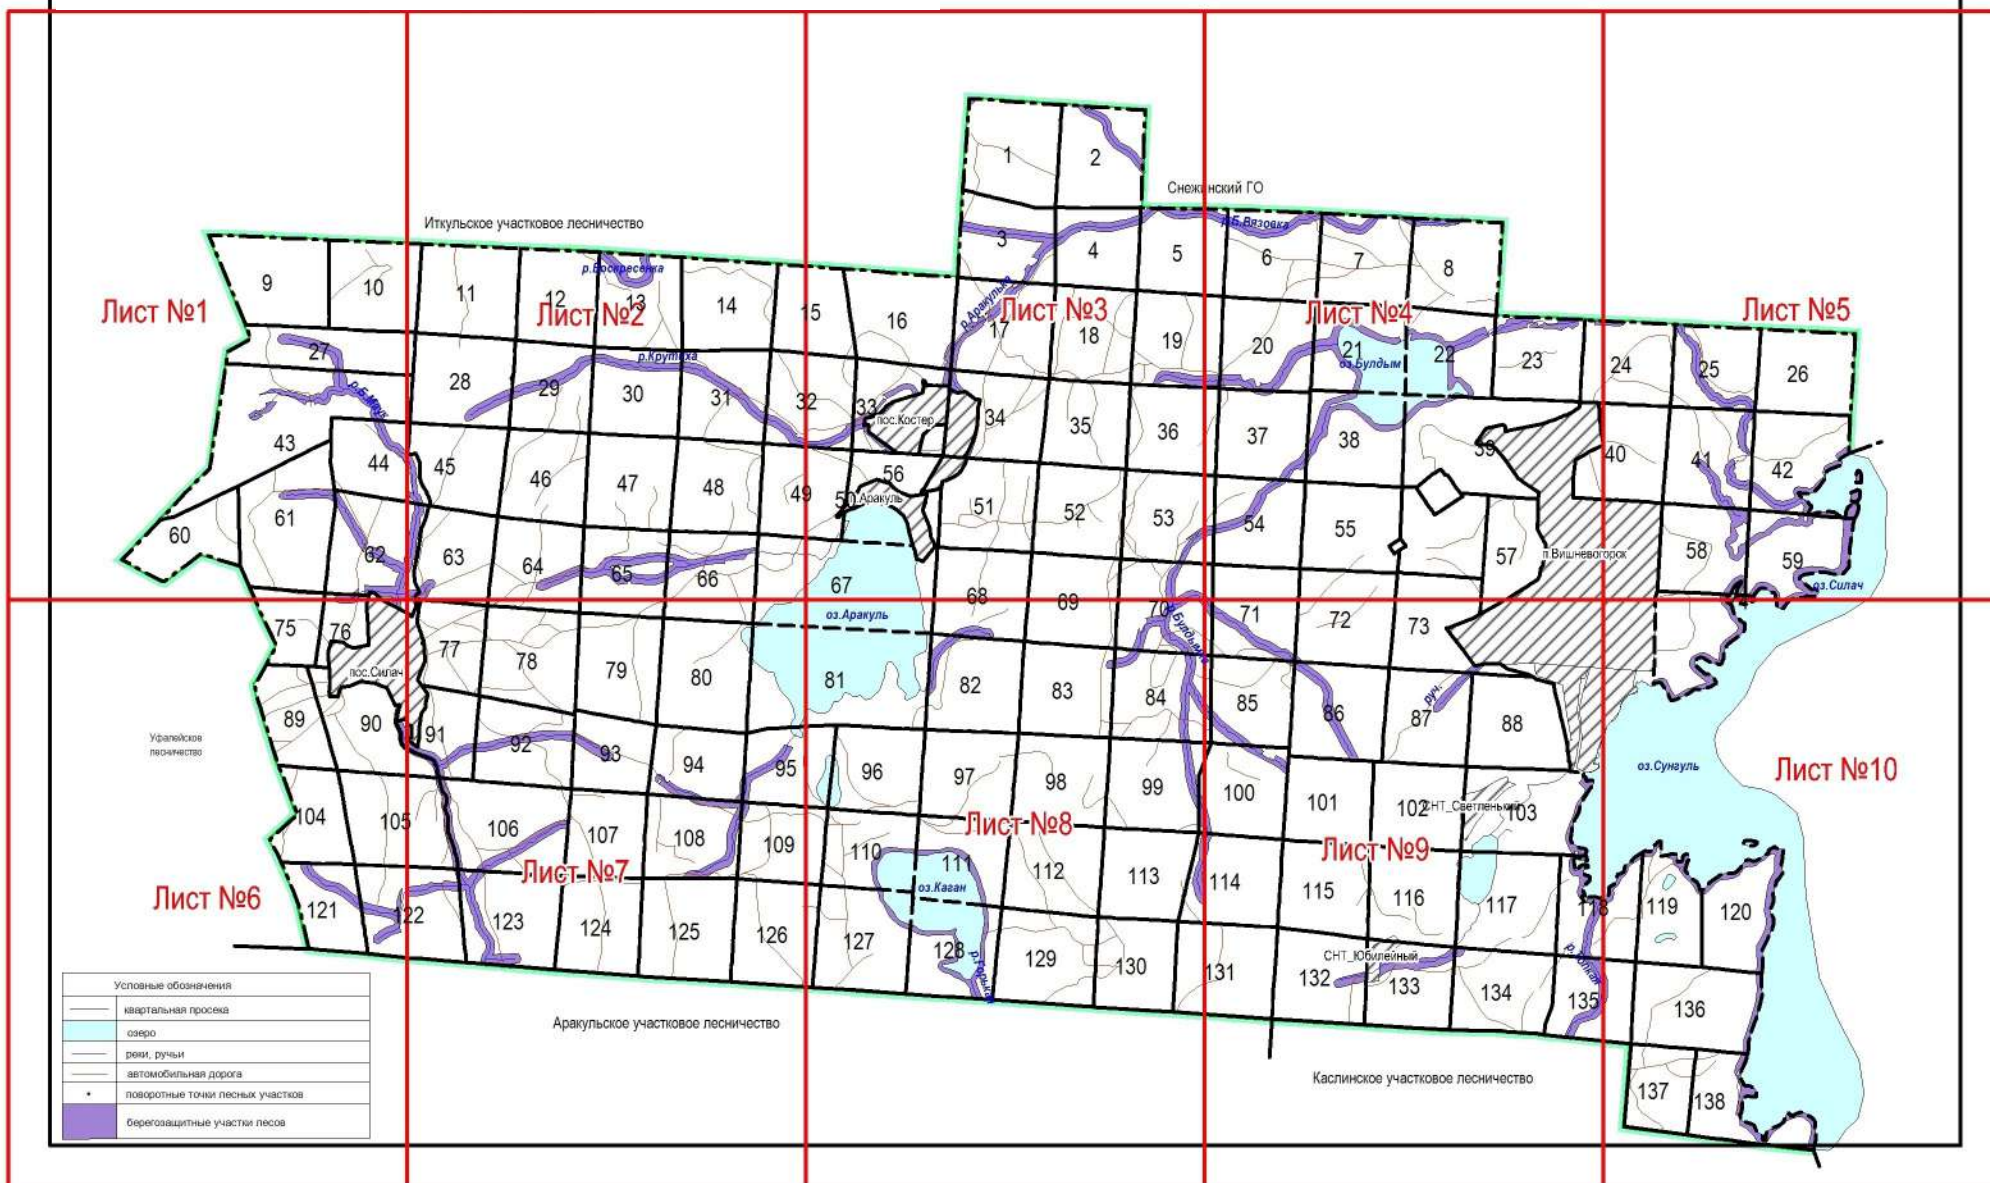

Графическое описание местоположения границ земель, на которых располагаются особо защитные участки лесов «берегозащитные участки лесов», на территории Вишневогорского участкового лесничества Каслинского лесничества Челябинской области

27.02.2023 19
218