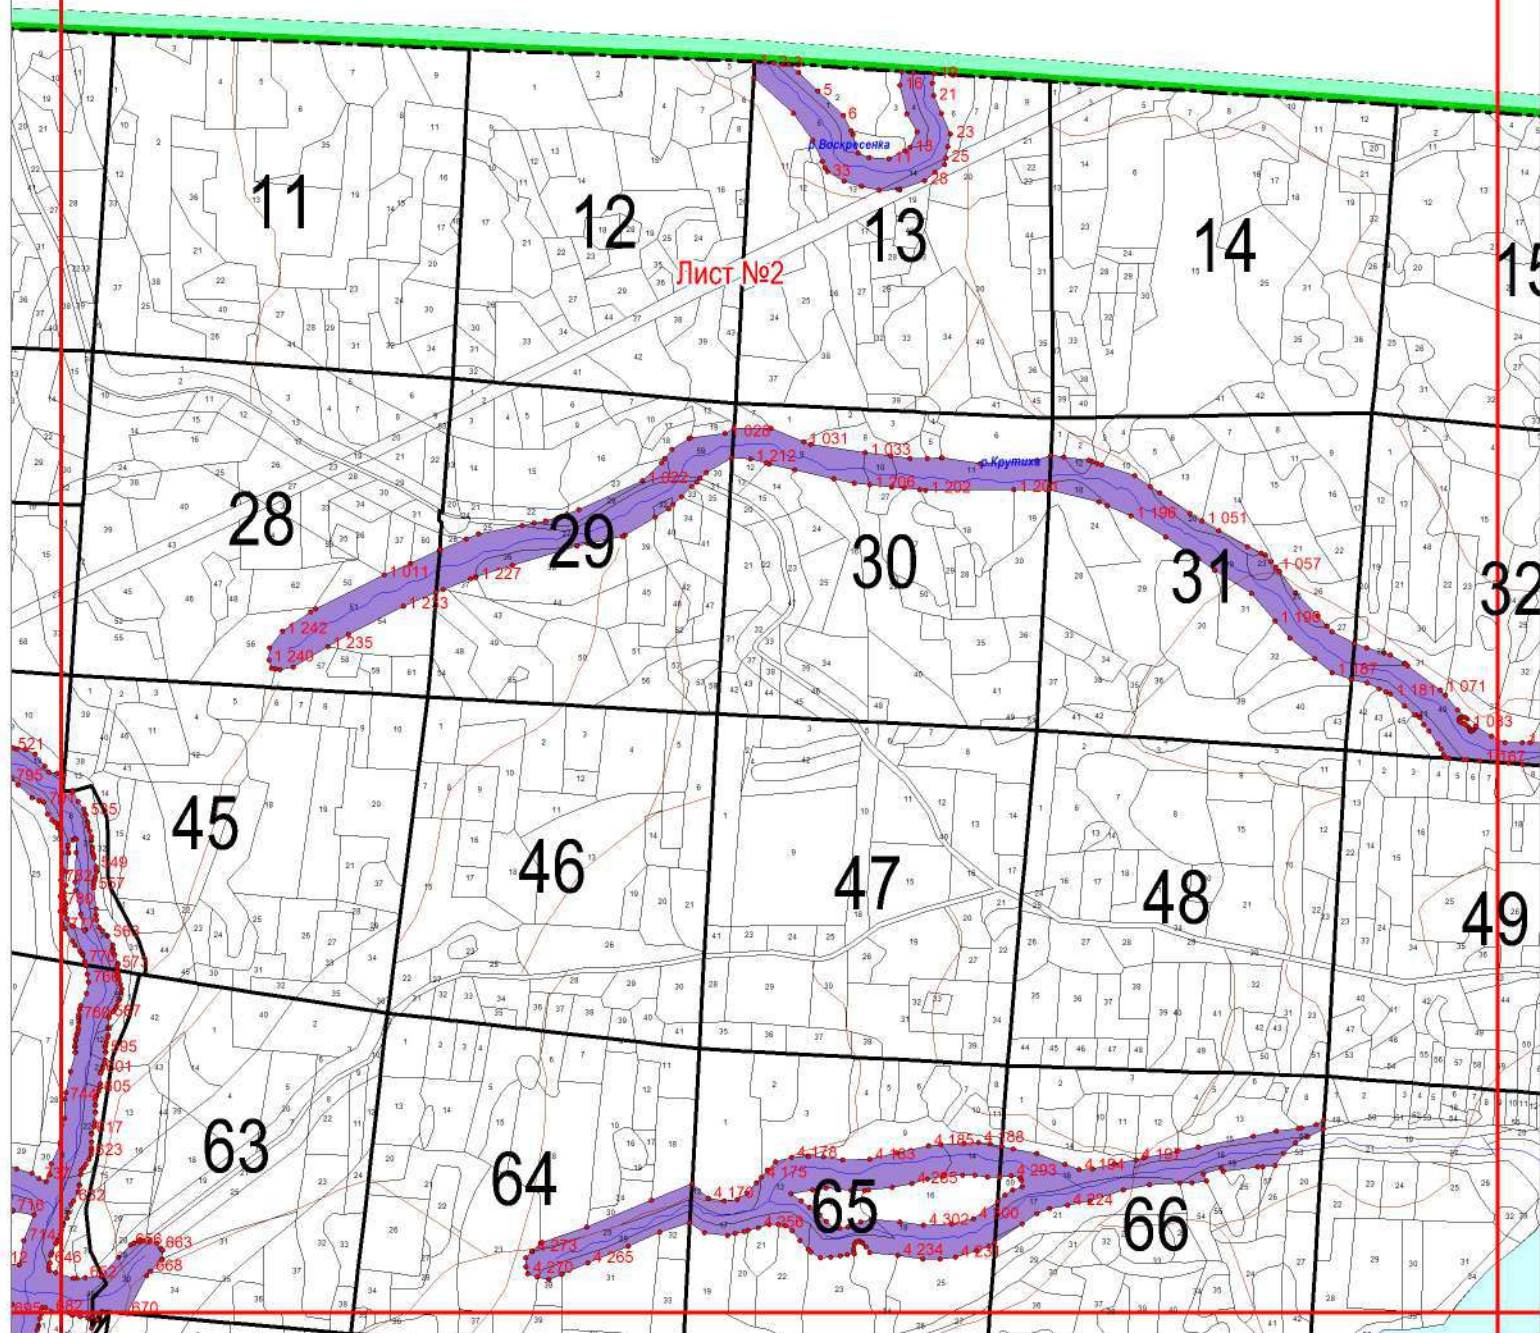

Иткульское участковое лесничество