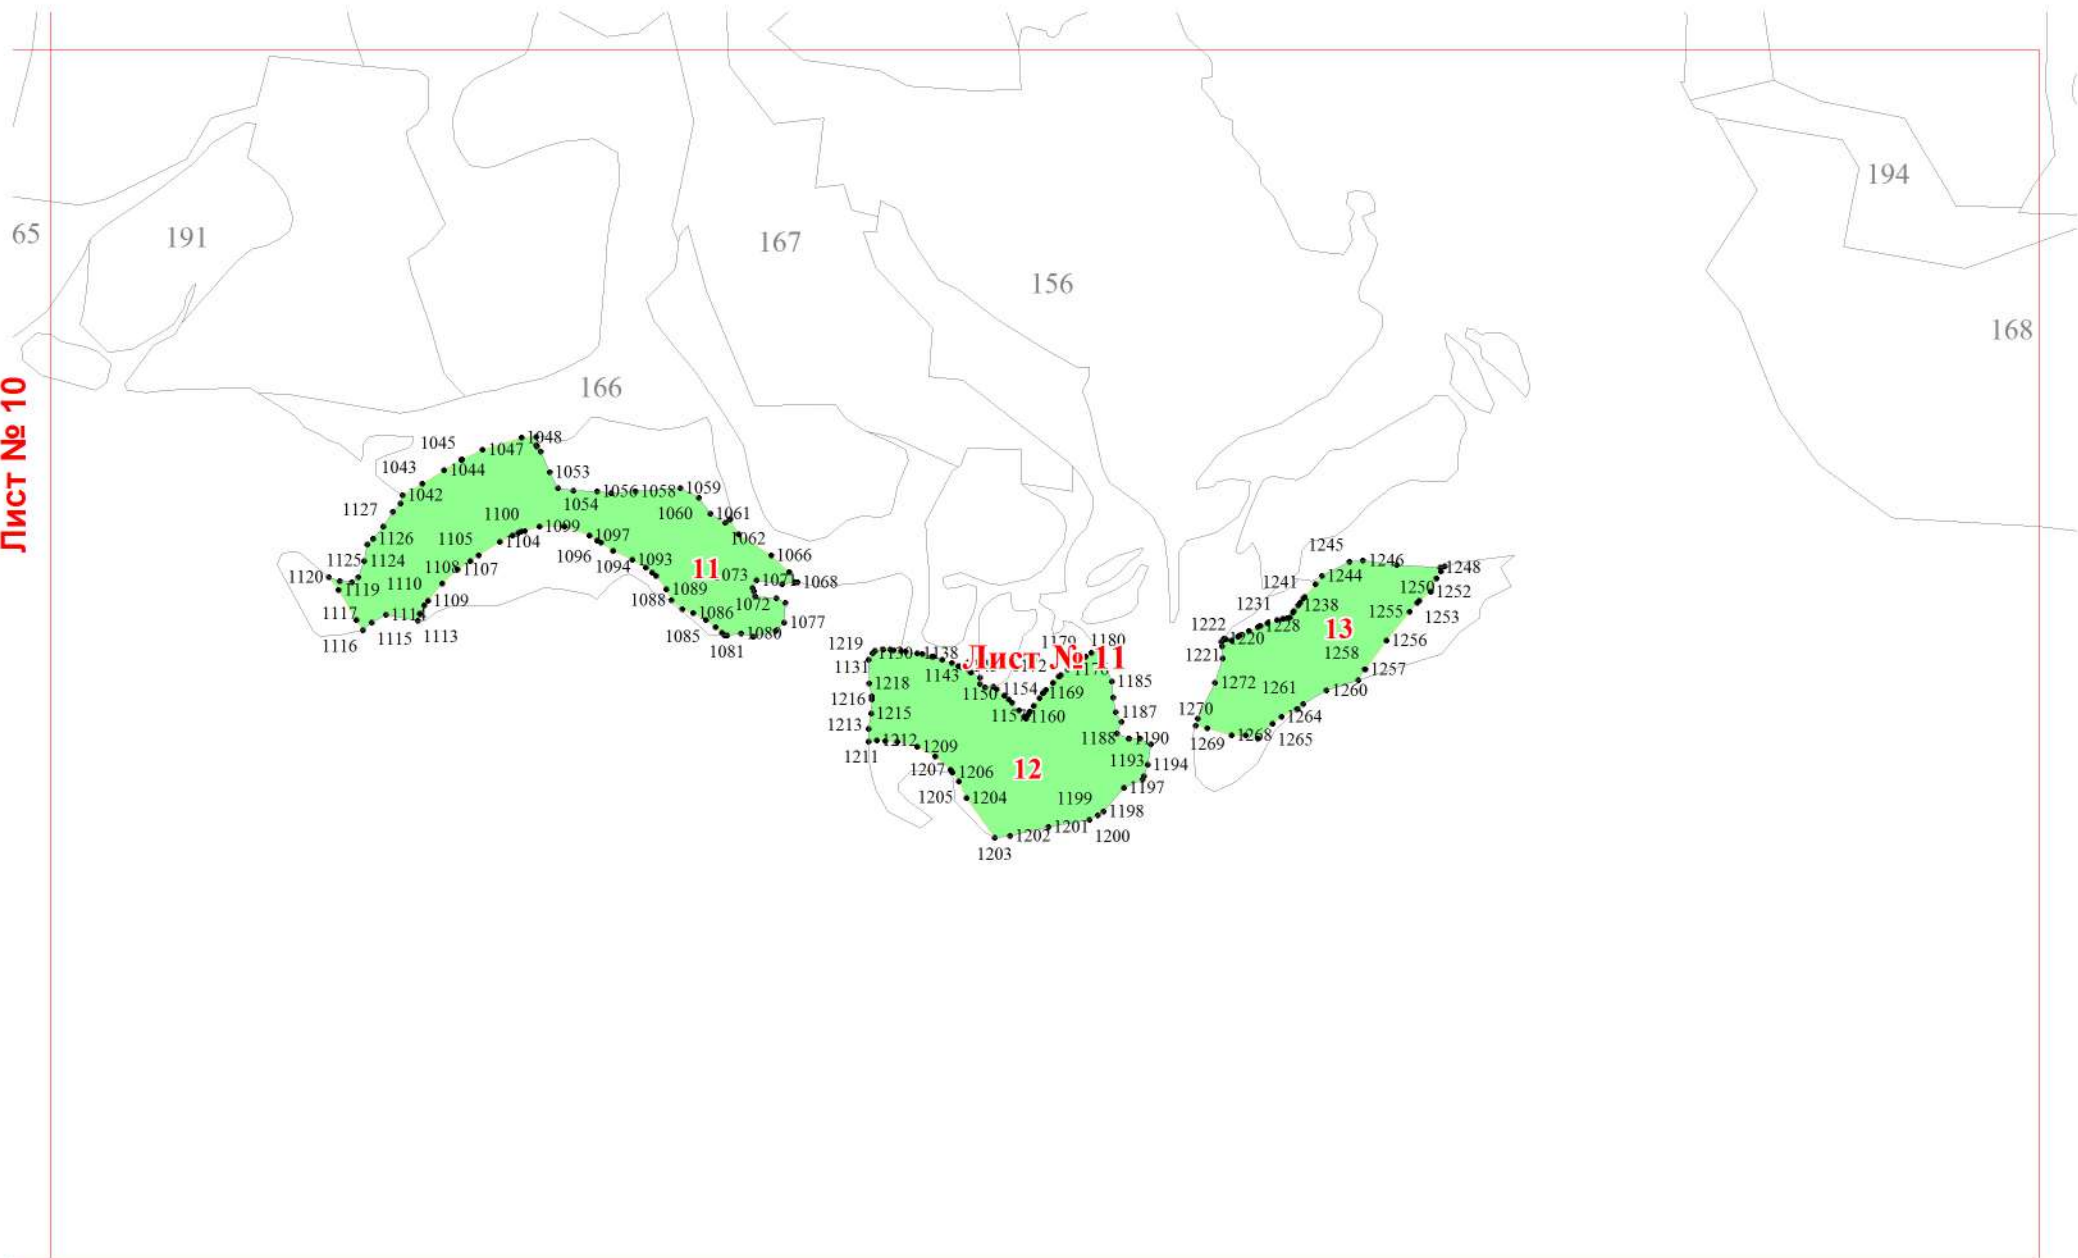

**Графическое описание местоположения границ земель, на которых
располагаются ценные леса (запретные полосы лесов, расположенные вдоль
водных объектов), на территории Кенчурского участкового лесничества
Большевьясского лесничества Пензенской области
Масштаб листов 1:25 000**

161

163

190

506
504
505
514
515
517
518
519
521
522

550
551
552
573
572
571
561
562
563
564
565
569
570
907
908
909
910
911
912
919
920
921
922
923
924
926
927
928
930
931
932
933
934

4

8

Лист № 7

8

161

Лист № 10

Лист № 9

Лист № 9

Лист № 8

Лист № 10

Лист № 11

65

191

167

156

194

166

168

11