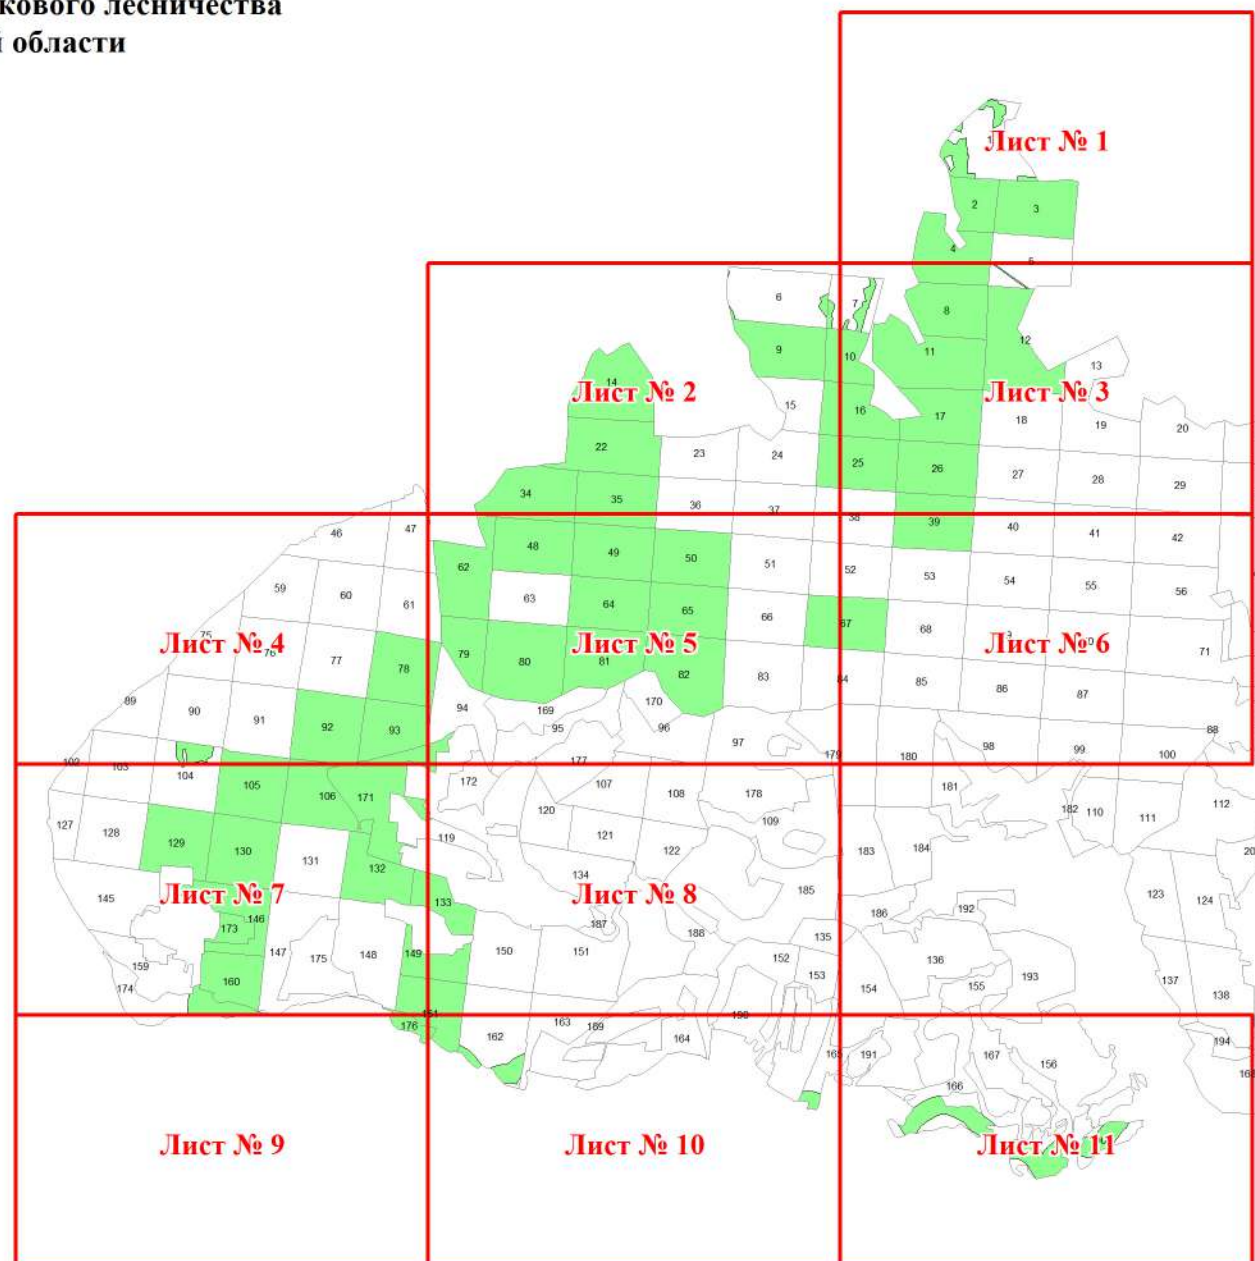

**Графическое описание местоположения границ земель, на которых
располагаются ценные леса (запретные полосы лесов, расположенные вдоль
водных объектов), на территории Кенчурского участкового лесничества
Большевьясского лесничества Пензенской области
Масштаб листов 1:25 000**

Приложение №48 к приказу Рослесхоза
от 27.02.2023 № 187

Используемые условные знаки и обозначения:

- 25 Границы и номера лесных кварталов
- 7 Номера участков
- 10 • Номера характерных точек границ объекта
- Лист № 1 Границы и номера листов
- Границы категорий защитных лесов

Лист № 2

4

Лист № 5

Лист № 3

Лист № 4

Лист № 5

Лист № 7

4

7

Лист № 3

Лист № 5

Лист № 6

Лист № 4

Лист № 7

Лист № 8

Лист № 9