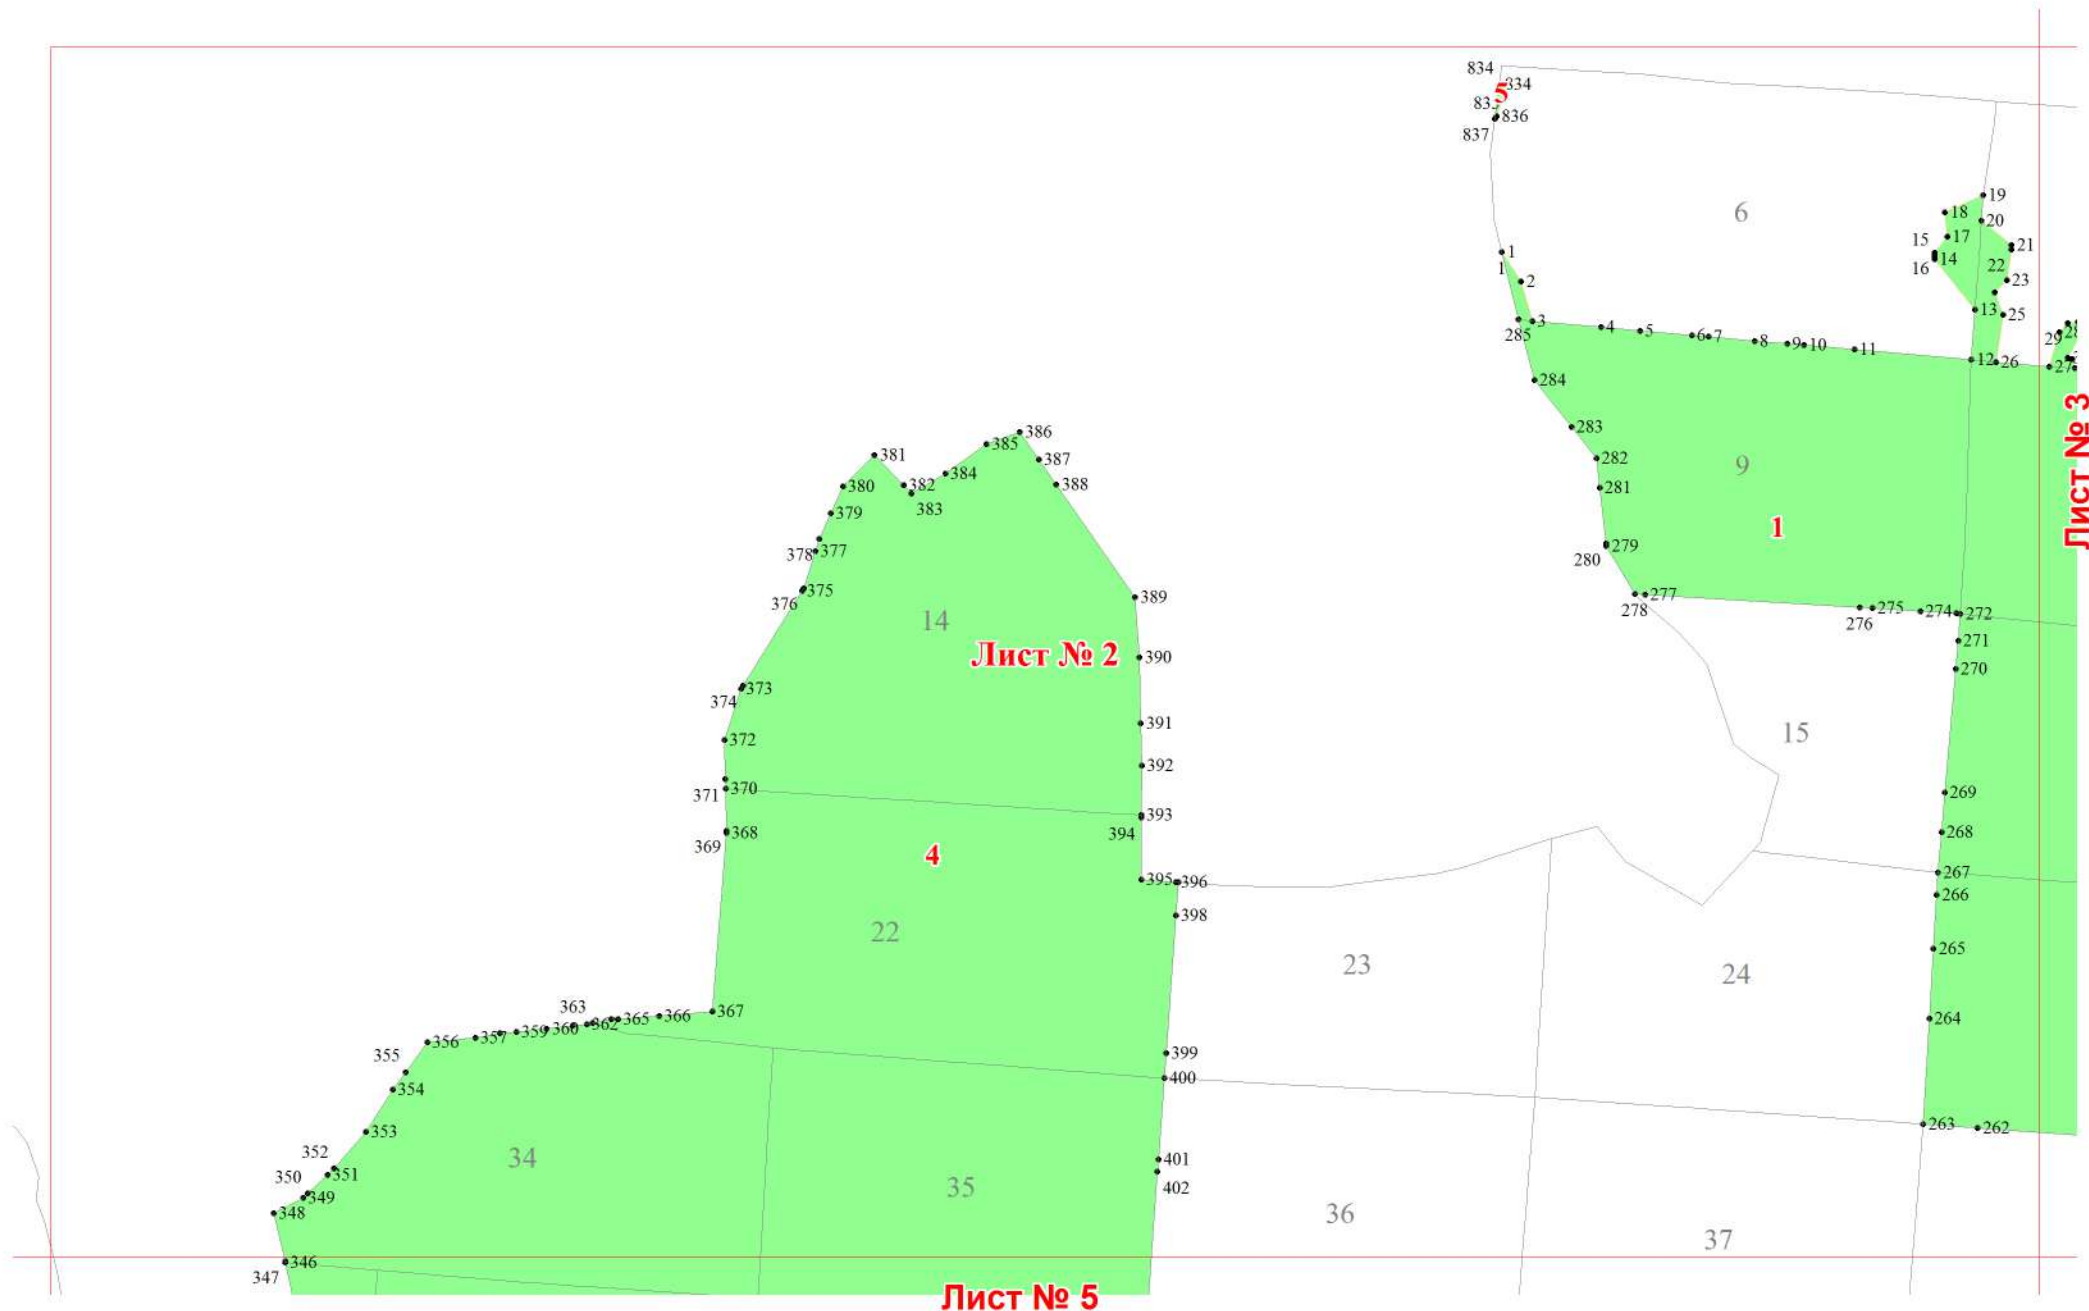

**Графическое описание местоположения границ земель, на которых
располагаются ценные леса (запретные полосы лесов, расположенные вдоль
водных объектов), на территории Кенчурского участкового лесничества
Большевьясского лесничества Пензенской области
Масштаб листов 1:25 000**

Приложение №48 к приказу Рослесхоза
от 27.02.2023 № 187

Используемые условные знаки и обозначения:

- 25 Границы и номера лесных кварталов
- 7 Номера участков
- 10 • Номера характерных точек границ объекта
- Лист № 1 Границы и номера листов
- Границы категорий защитных лесов

185

187

188

135

150

151

152

153

161

163

190

506
504
505
514
515
517
518
519
521
522

550
551
552
573
572
571
561
562
563
564
565
569
570
907
908
909
910
911
912
919
920
921
922
923
924
926
927
928
930
931
932
933
934

4

8

Лист № 7