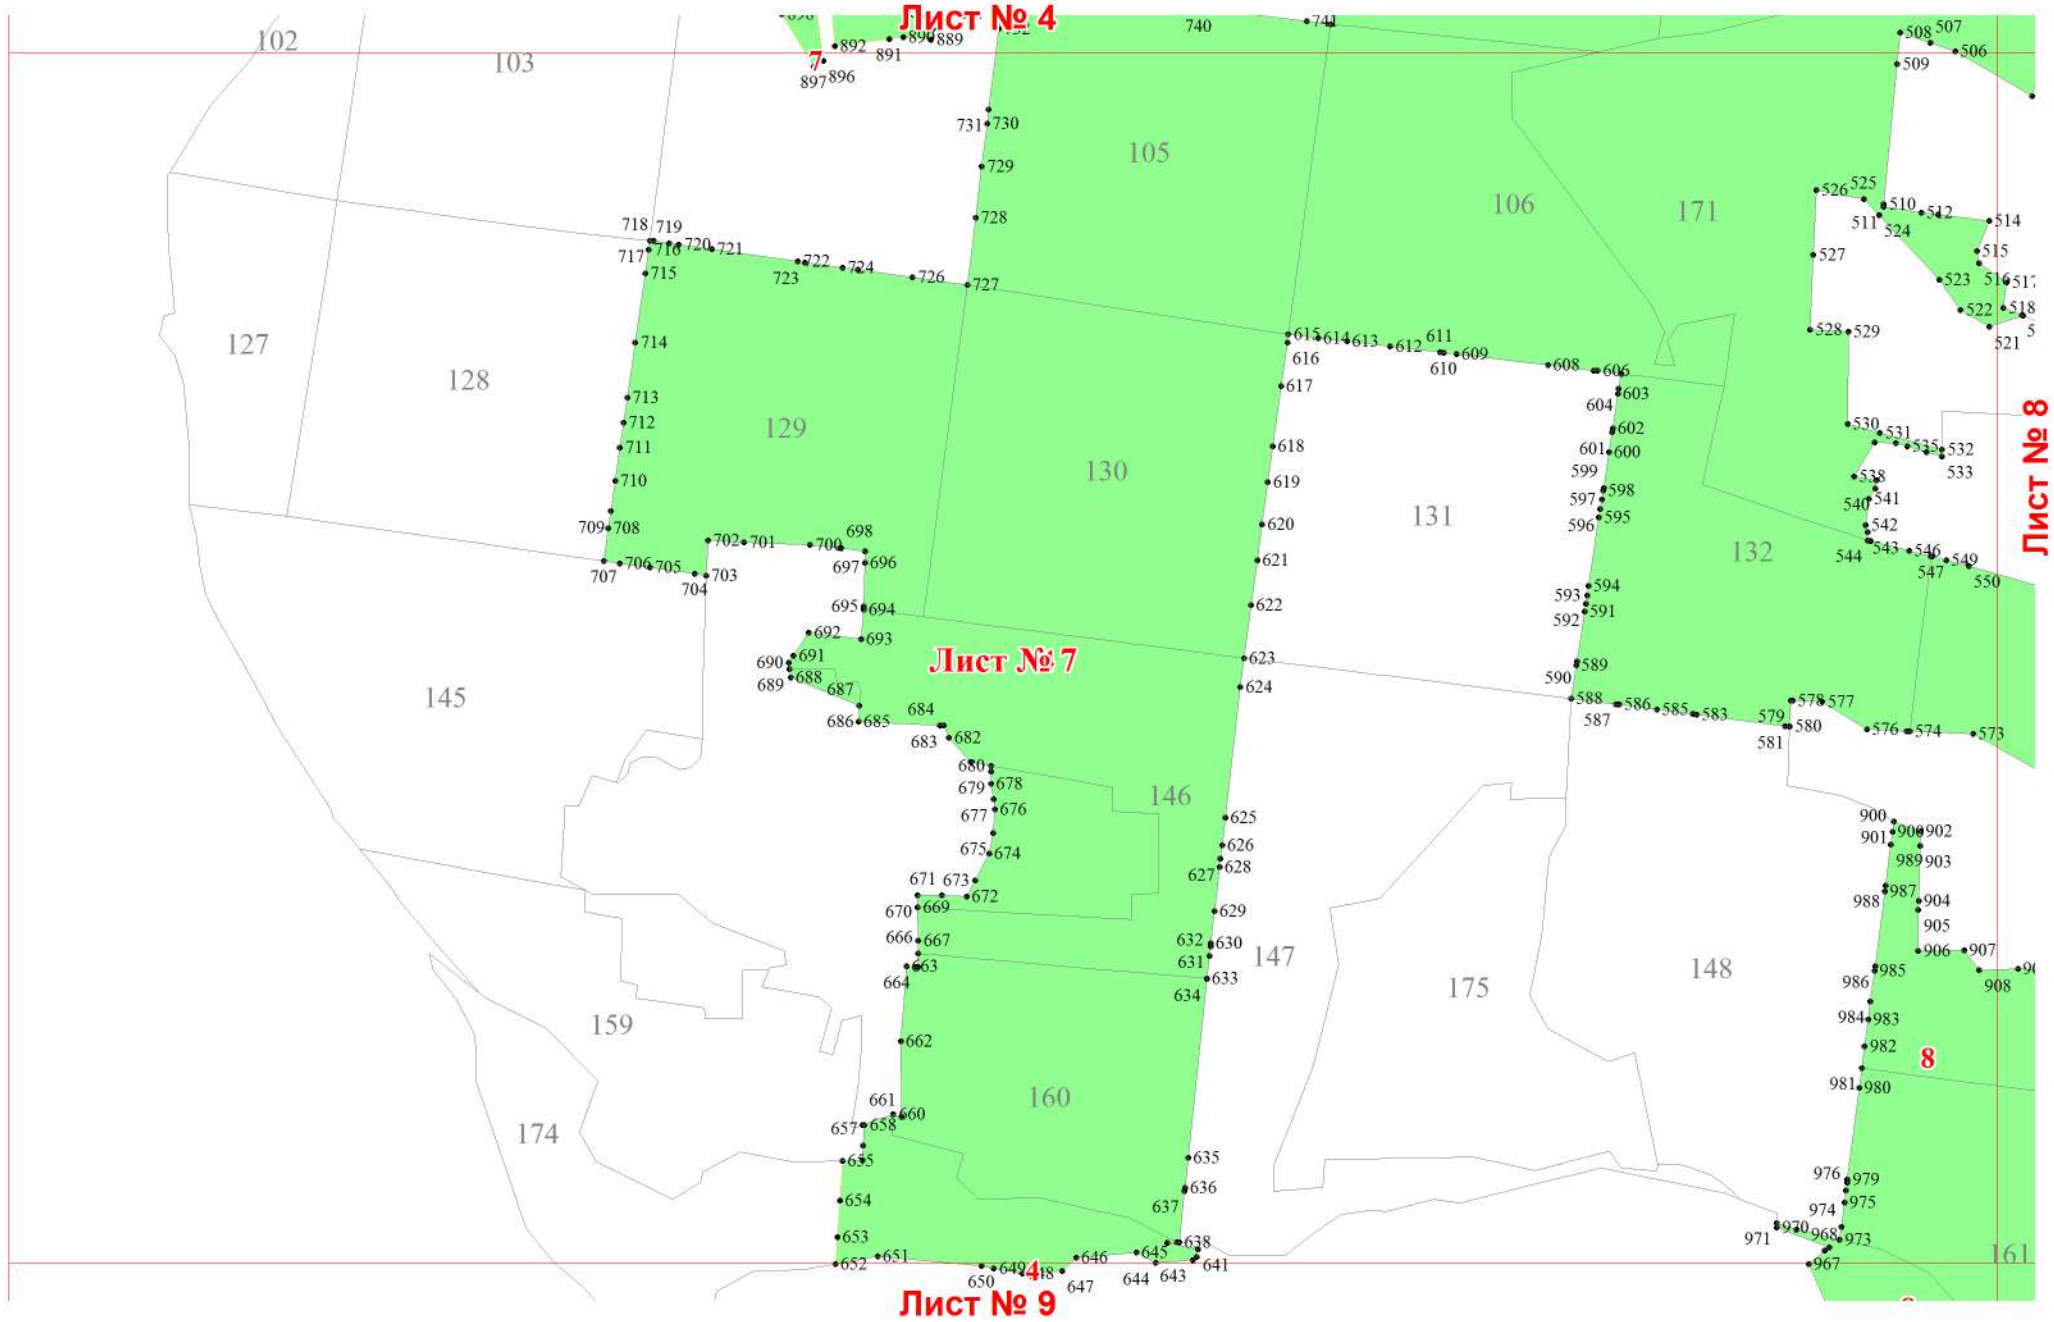

Лист № 4

Лист № 7

Лист № 8

Лист № 9

8