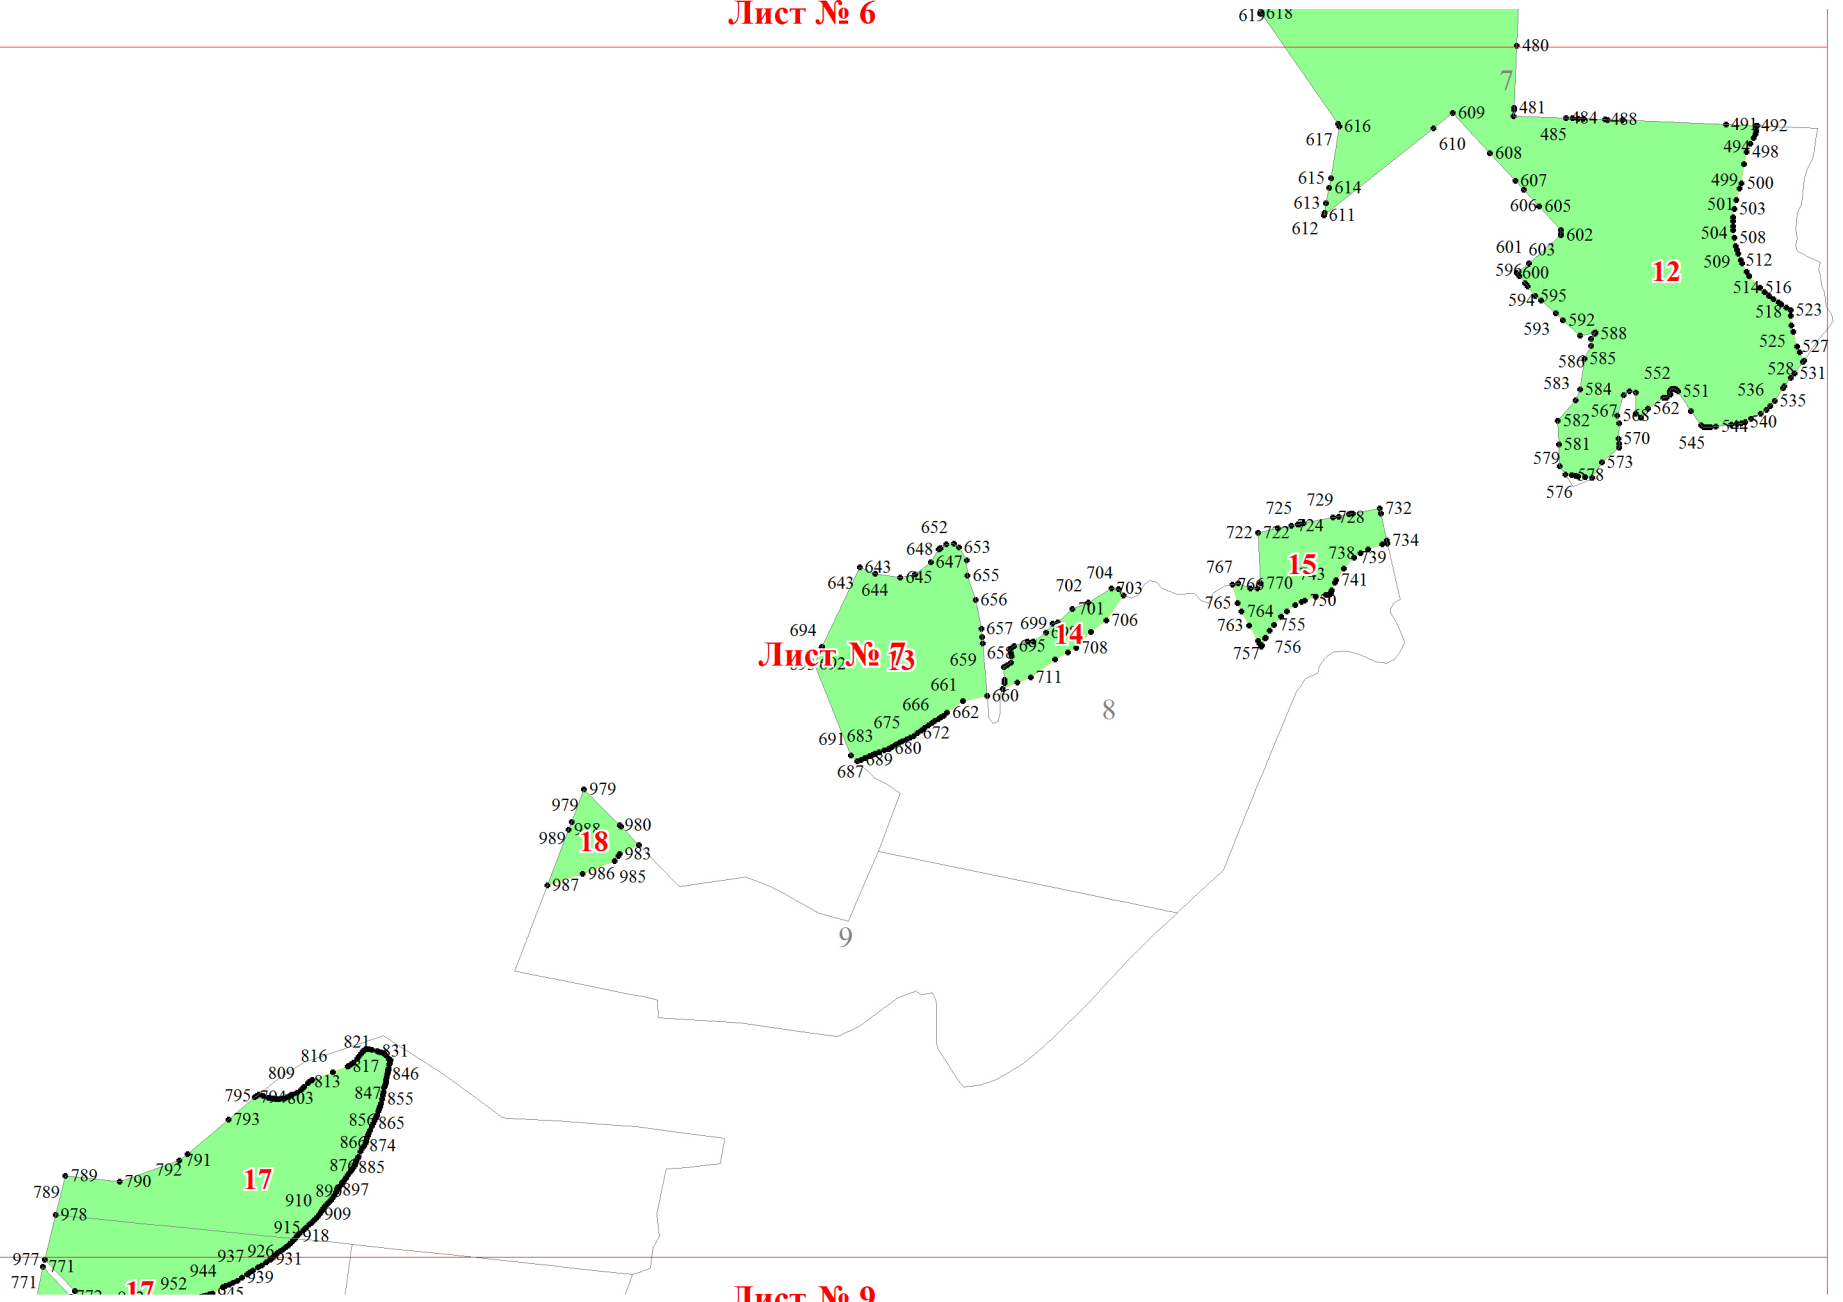

**Графическое описание местоположения границ земель, на которых
располагаются особо защитные участки лесов «участки лесов вокруг сельских
населенных пунктов и садовых товариществ», на территории Оричевского
участкового лесничества Оричевского лесничества Кировской области
Масштаб листов 1:25 000**

Лист № 1

Лист № 2

Лист № 3

Лист № 1

Лист № 2

Лист № 4

Лист № 1

Лист № 4

164

173

172

171

169

163

4

4

Лист № 6

Лист № 5

2

Лист № 6

Лист № 8

Лист № 10

Лист № 7

Лист № 9