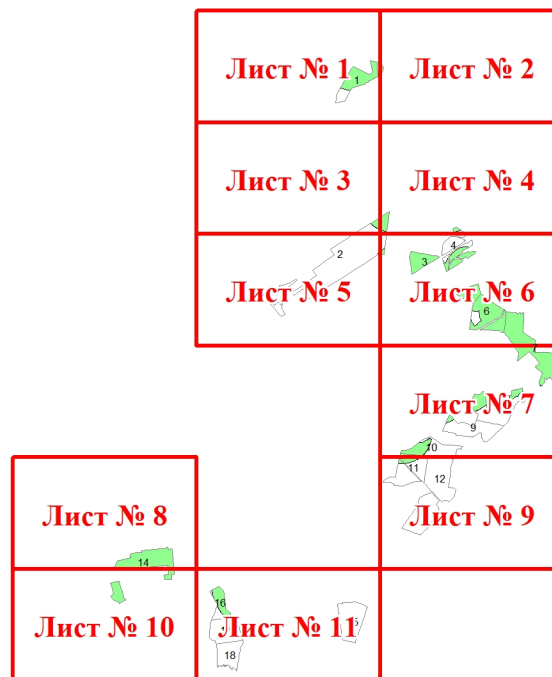

**Графическое описание местоположения границ земель, на которых
располагаются особо защитные участки лесов «участки лесов вокруг сельских
населенных пунктов и садовых товариществ», на территории Оричевского
участкового лесничества Оричевского лесничества Кировской области
Масштаб листов 1:25 000**

Приложение № 143 к приказу Рослесхоза
от 27.02.2023 № 153

Используемые условные знаки и обозначения:

- 25 Границы и номера лесных кварталов
- 7 Номера участков
- 10 ● Номера характерных точек границ объекта
- Лист № 1 Границы и номера листов
- Границы особо защитных участков лесов

Лист № 1

Лист № 2

Лист № 3

Лист № 1

Лист № 2

Лист № 4

Лист № 1

Лист № 4

Лист № 8

Лист № 10

Лист № 12

23

24

25

26

28