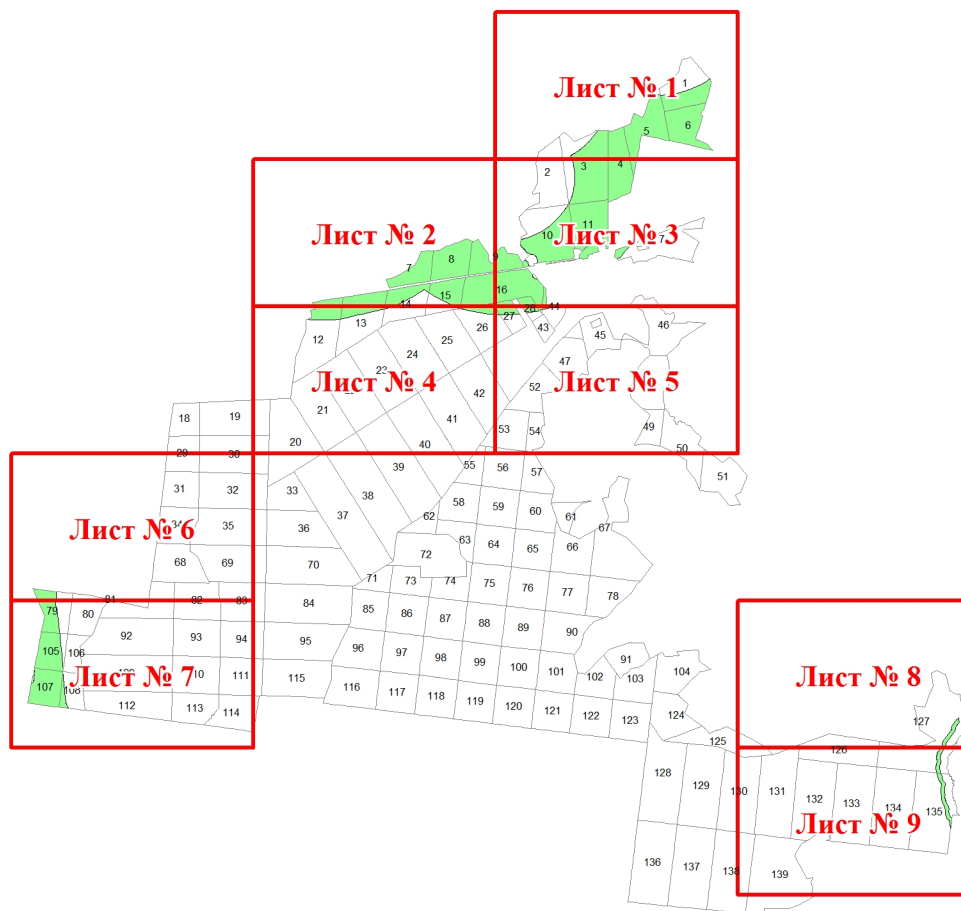

**Графическое описание местоположения границ земель, на которых
располагаются ценные леса (запретные полосы лесов, расположенные вдоль
водных объектов), на территории Быстряговского участкового лесничества
Оричевского лесничества Кировской области
Масштаб листов 1:25 000**

Приложение № 18 к приказу Рослесхоза
от 27.02.2023 № 153

Используемые условные знаки и обозначения:

- 25 Границы и номера лесных кварталов
- 7 Номера участков
- 10 ● Номера характерных точек границ объекта
- Лист №1 Границы и номера листов
- Границы категорий защитных лесов

Лист № 1

Лист № 3

Лист № 2

Лист № 3

Лист № 4

Лист № 2

Лист № 5

Лист № 2

4

Лист № 5

Лист № 4

Лист № 3

Лист № 4

Лист № 5

4

43