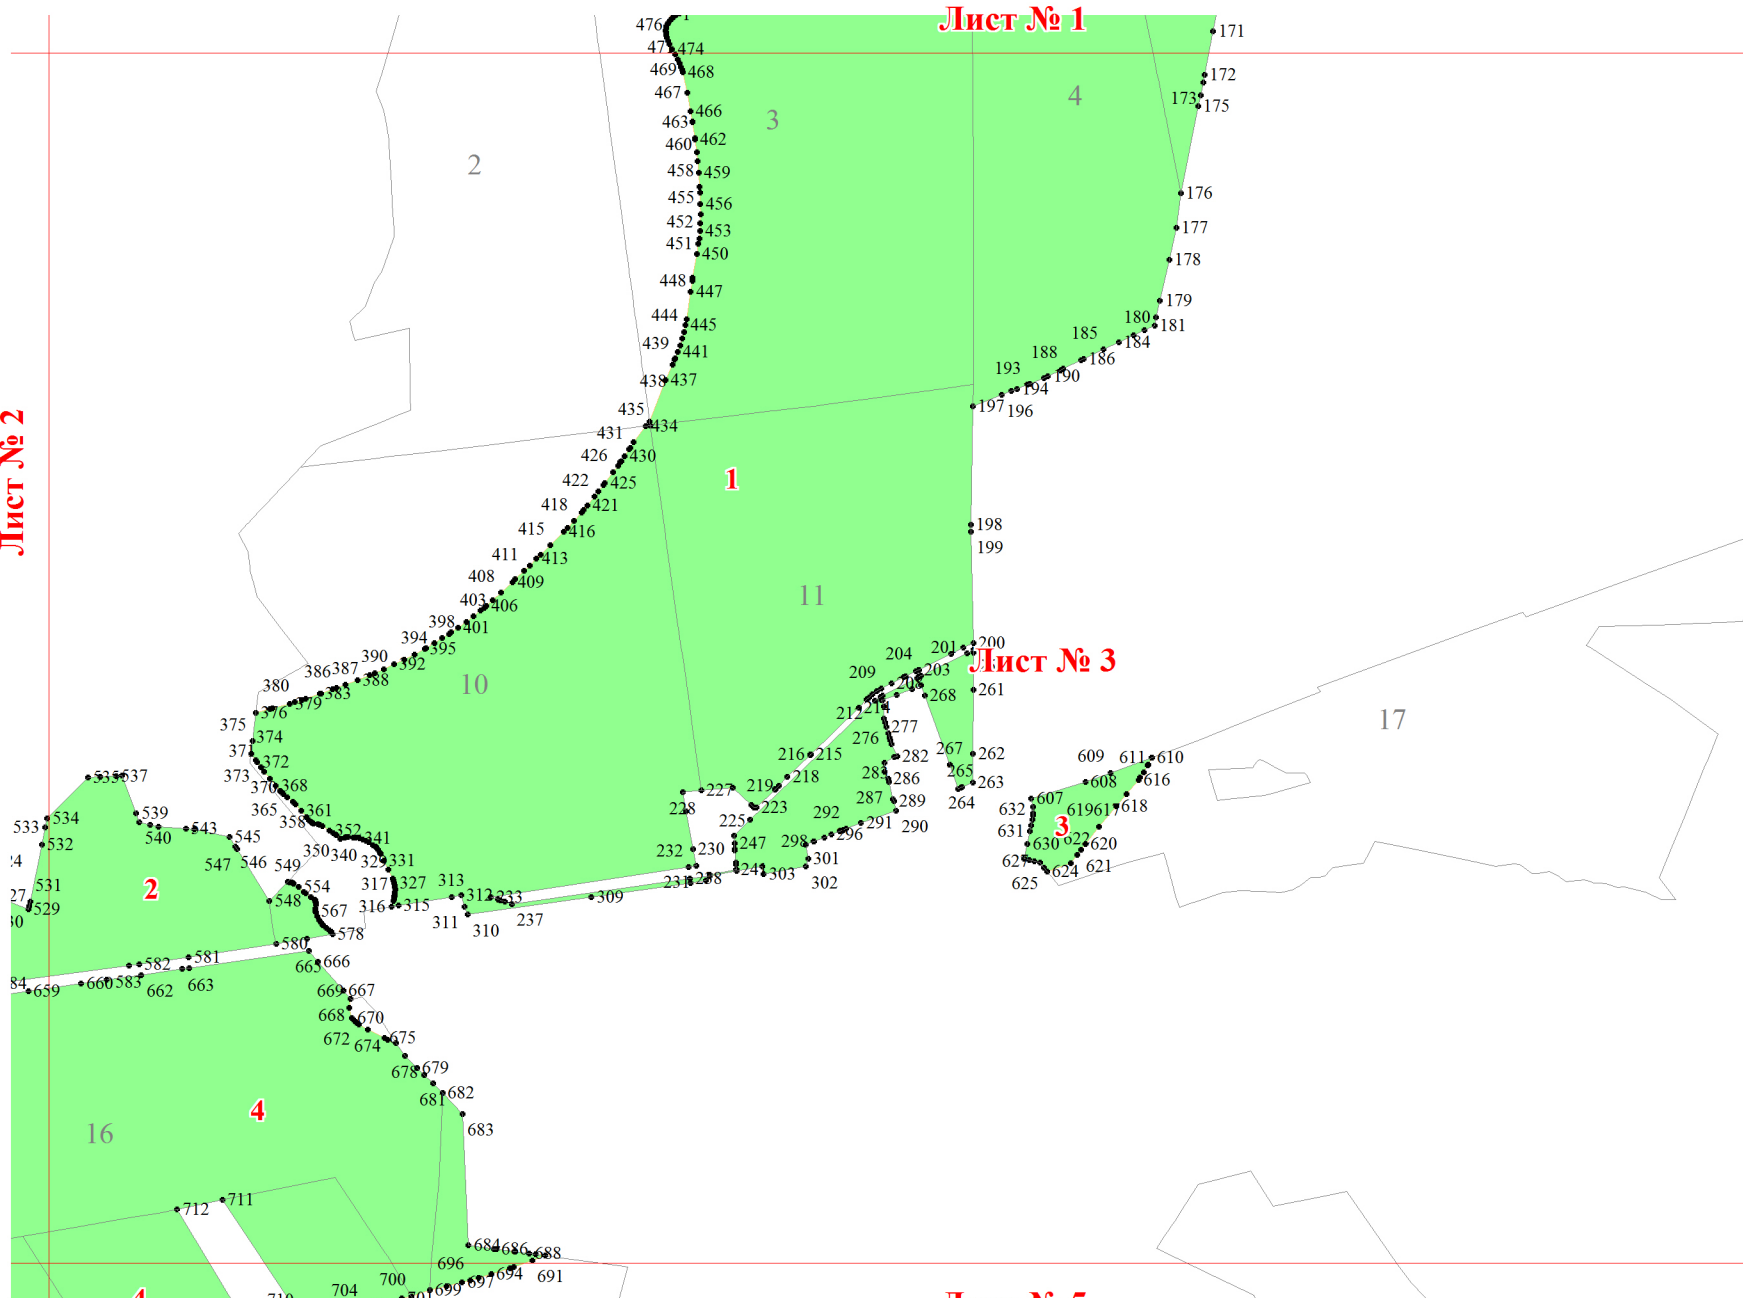

**Графическое описание местоположения границ земель, на которых
располагаются ценные леса (запретные полосы лесов, расположенные вдоль
водных объектов), на территории Быстряговского участкового лесничества
Оричевского лесничества Кировской области
Масштаб листов 1:25 000**

Приложение № 18 к приказу Рослесхоза
от 27.02.2023 № 153

Используемые условные знаки и обозначения:

- 25 Границы и номера лесных кварталов
- 7 Номера участков
- 10 ● Номера характерных точек границ объекта
- Лист №1 Границы и номера листов
- Границы категорий защитных лесов

Лист № 1

Лист № 3

Лист № 2

Лист № 3

Лист № 4

Лист № 2

Лист № 5

Лист № 2

4

Лист № 5

Лист № 4

Лист № 3

Лист № 4

Лист № 5

4

43